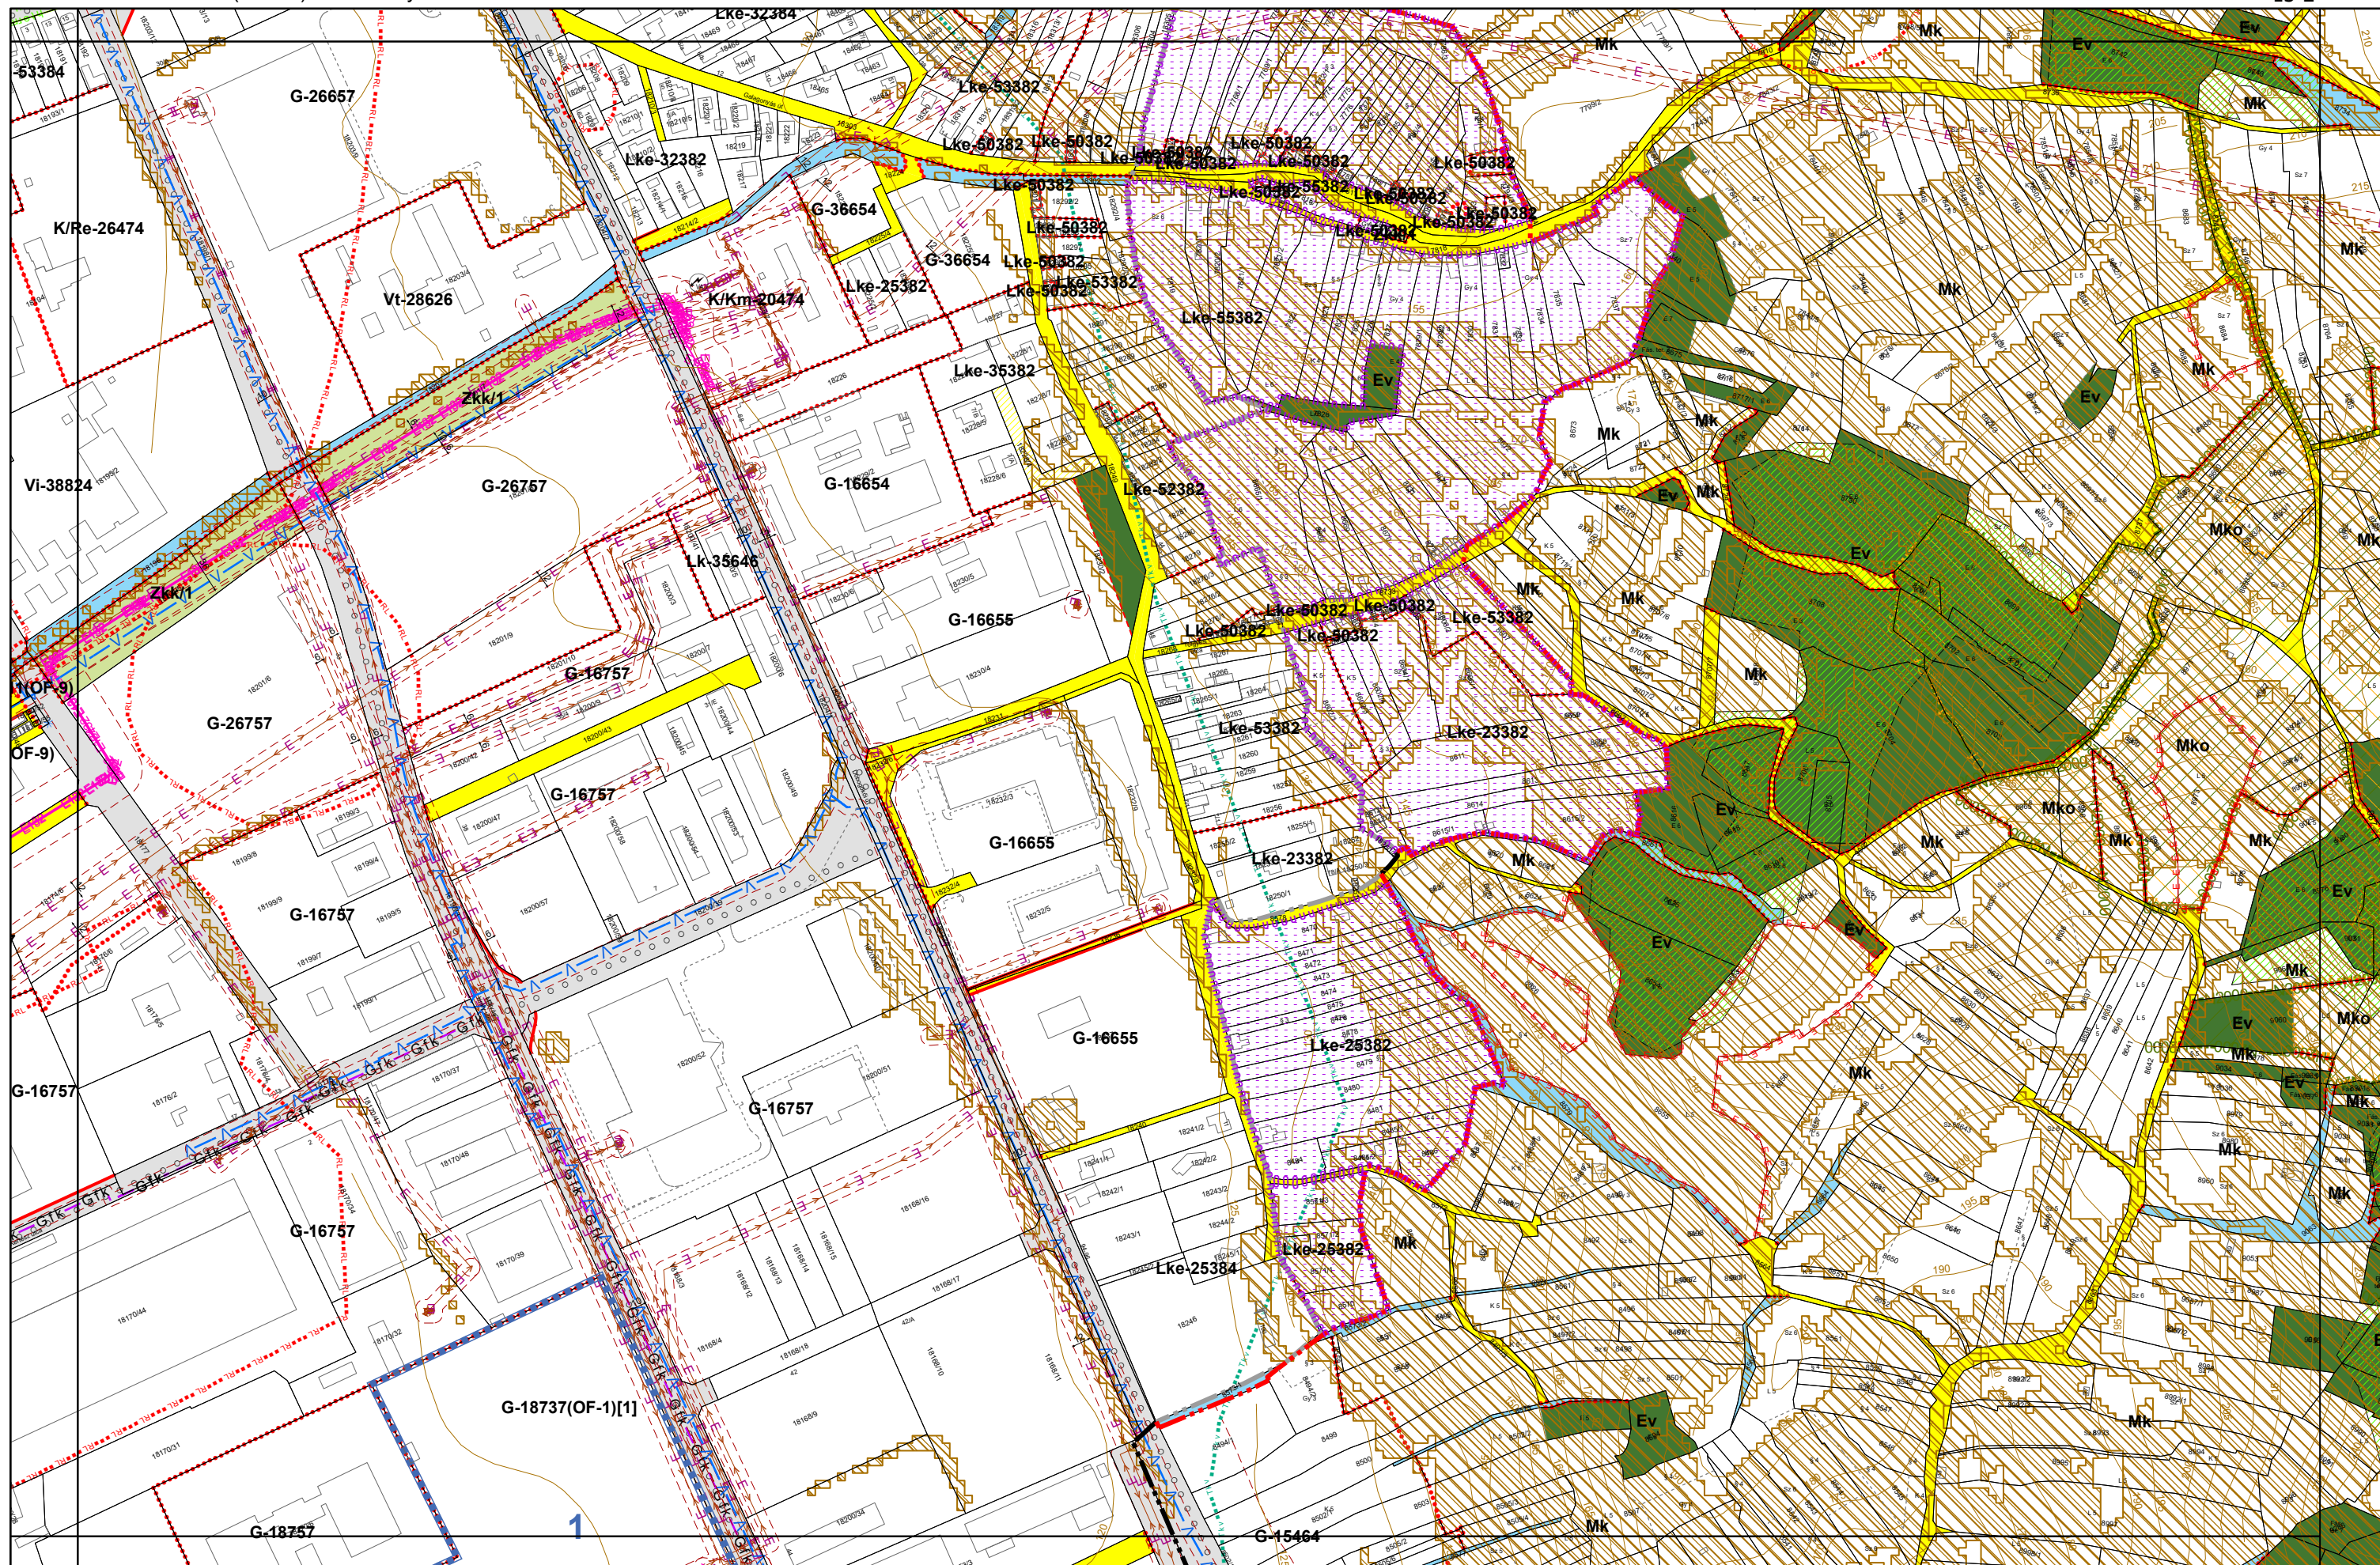

3. melléklet a 20/2019. (XI. 26.) önkormányzati rendelethez

0 50 100 200 300 400 500 méter

3. melléklet a 20/2019. (XI. 26.) önkormányzati rendelethez

0 50 100 200 300 400 500 méter

3. melléklet a 20/2019. (XI. 26.) önkormányzati rendelethez

0 50 100 200 300 400 500 méter

3. melléklet a 20/2019. (XI. 26.) önkormányzati rendelethez

3. melléklet a 20/2019. (XI. 26.) önkormányzati rendelethez

3. melléklet a 20/2019. (XI. 26.) önkormányzati rendelethez

3. melléklet a 20/2019. (XI. 26.) önkormányzati rendelethez

3. melléklet a 20/2019. (XI. 26.) önkormányzati rendelethez

3. melléklet a 20/2019. (XI. 26.) önkormányzati rendelethez

0 50 100 200 300 400 500 méter