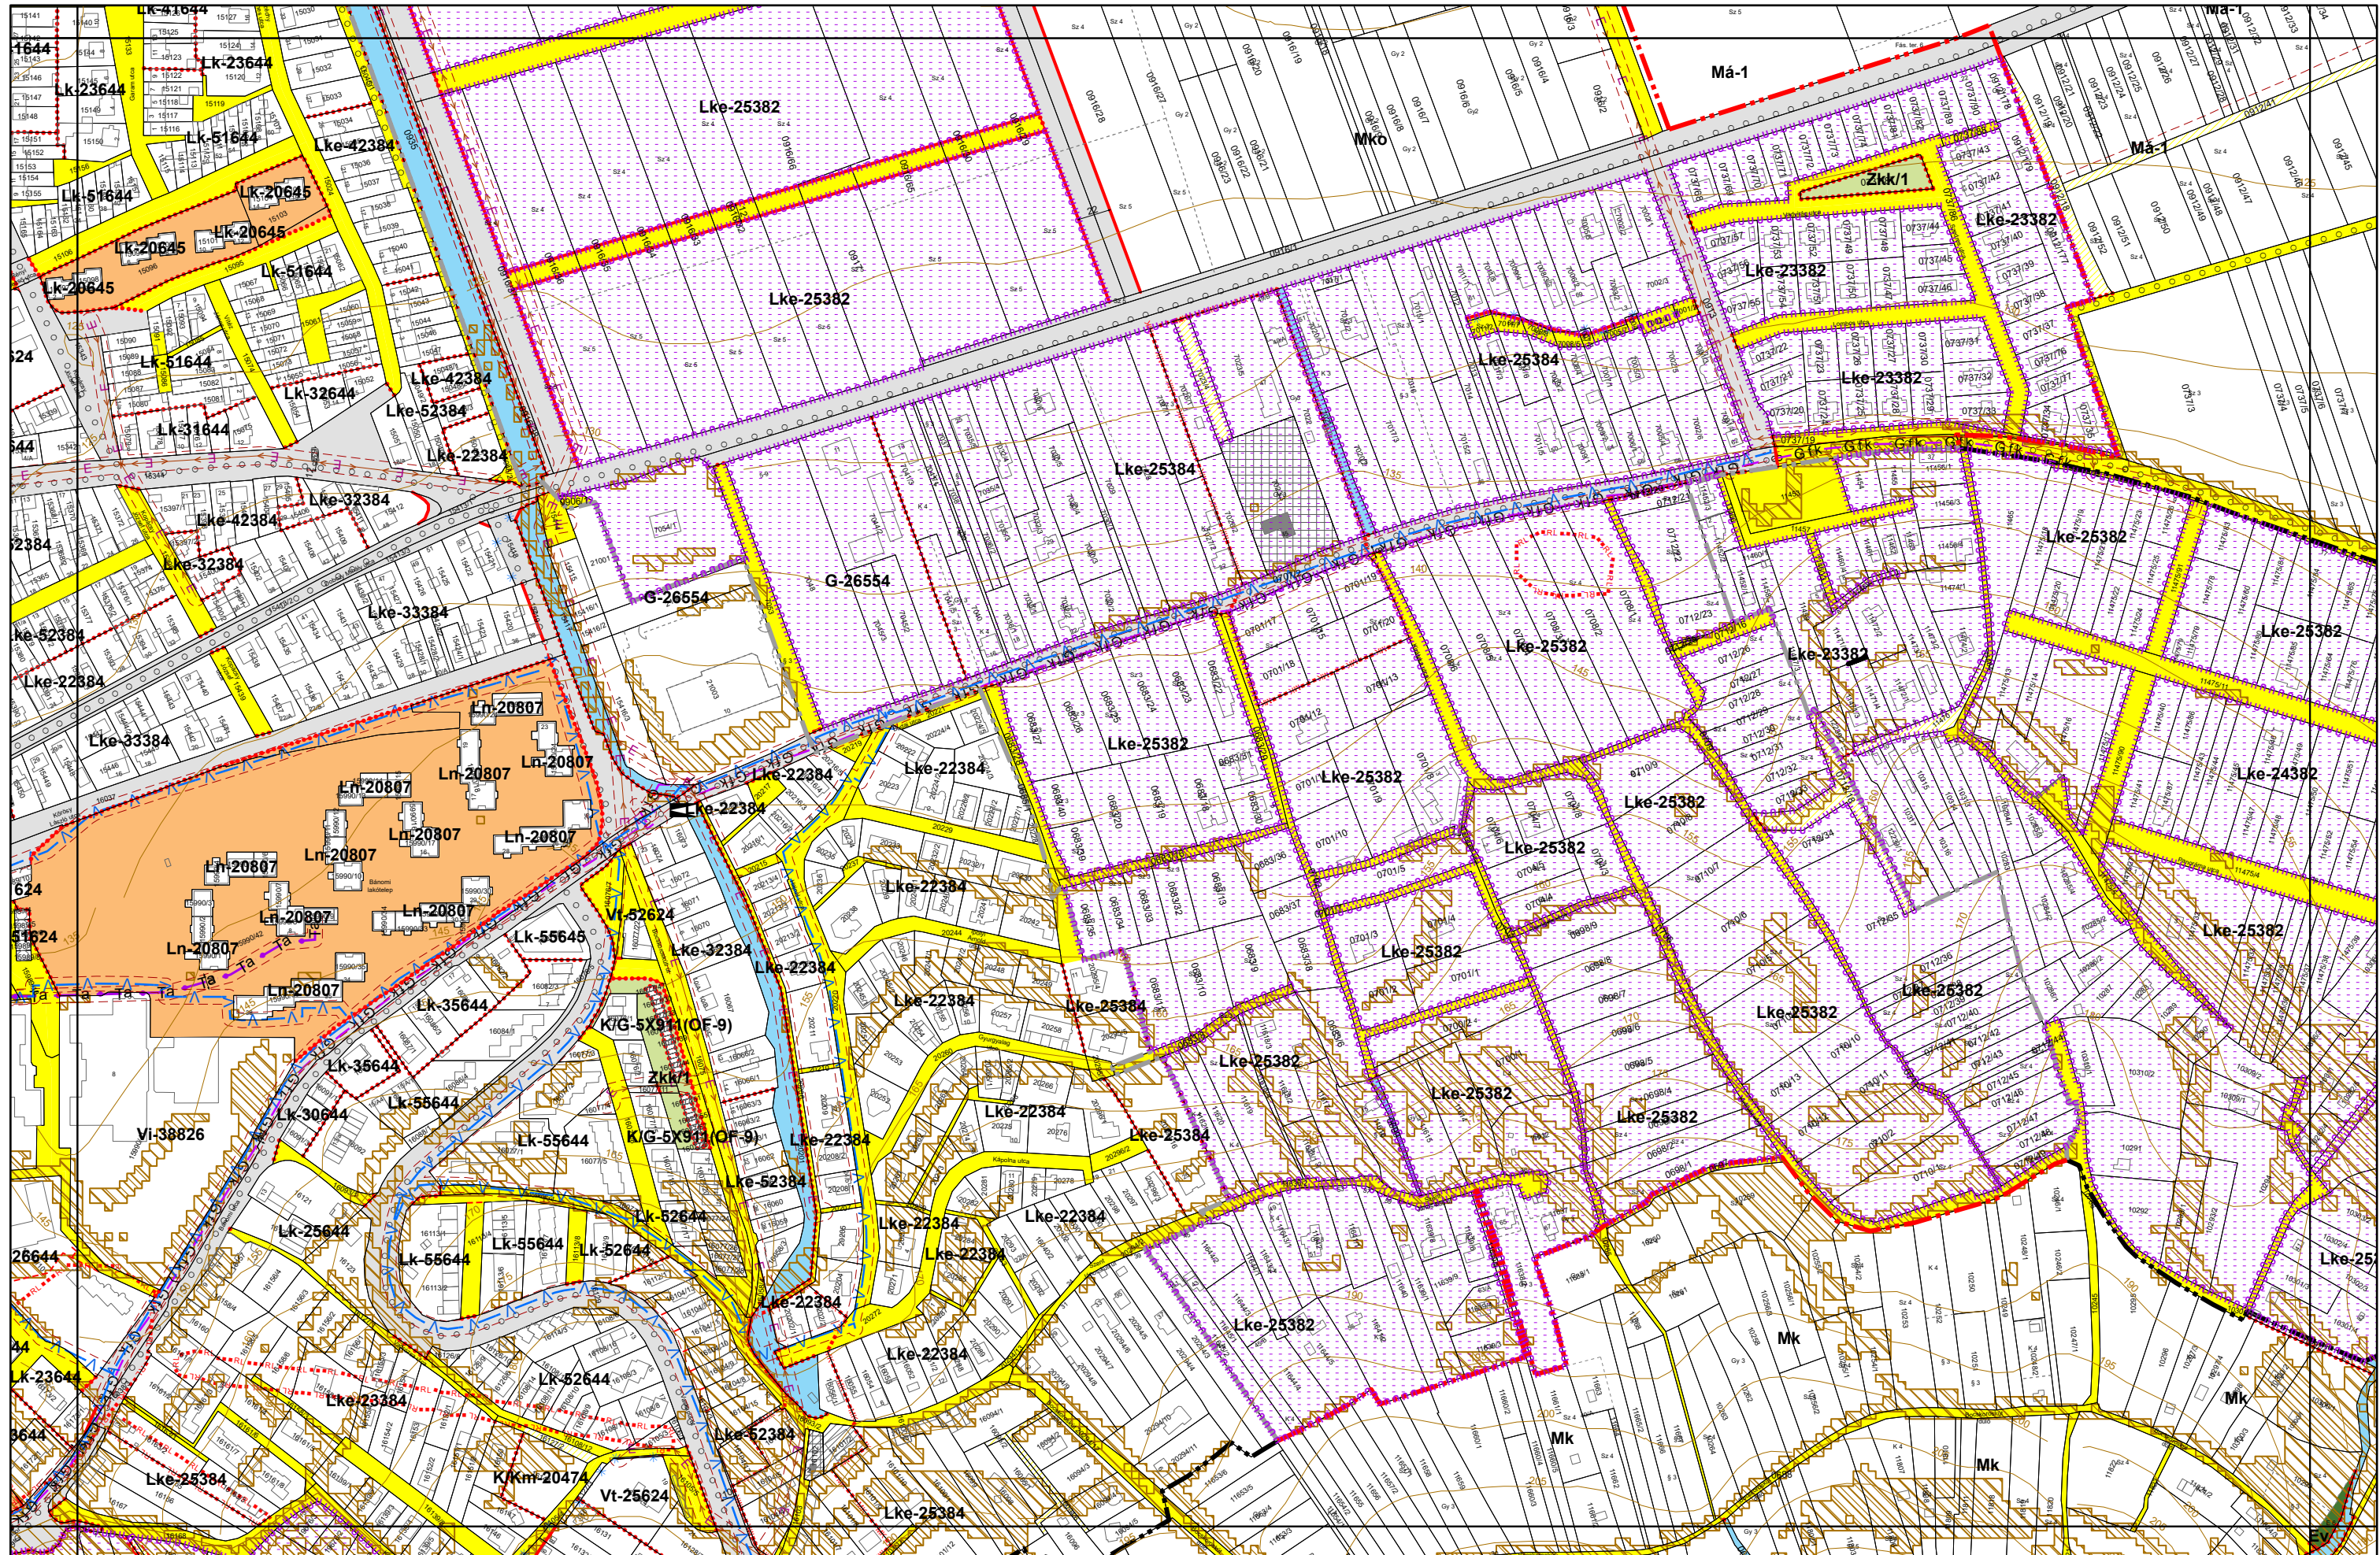

3. melléklet a 20/2019. (XI. 26.) önkormányzati rendelethez

3. melléklet a 20/2019. (XI. 26.) önkormányzati rendelethez

3. melléklet a 20/2019. (XI. 26.) önkormányzati rendelethez

3. melléklet a 20/2019. (XI. 26.) önkormányzati rendelethez

3. melléklet a 20/2019. (XI. 26.) önkormányzati rendelethez

0 50 100 200 300 400 500 méter

3. melléklet a 20/2019. (XI. 26.) önkormányzati rendelethez

0 50 100 200 300 400 500 méter

3. melléklet a 20/2019. (XI. 26.) önkormányzati rendelethez

0 50 100 200 300 400 500 méter

3. melléklet a 20/2019. (XI. 26.) önkormányzati rendelethez

3. melléklet a 20/2019. (XI. 26.) önkormányzati rendelethez

3. melléklet a 20/2019. (XI. 26.) önkormányzati rendelethez

3. melléklet a 20/2019. (XI. 26.) önkormányzati rendelethez

3. melléklet a 20/2019. (XI. 26.) önkormányzati rendelethez

3. melléklet a 20/2019. (XI. 26.) önkormányzati rendelethez

0 50 100 200 300 400 500 méter