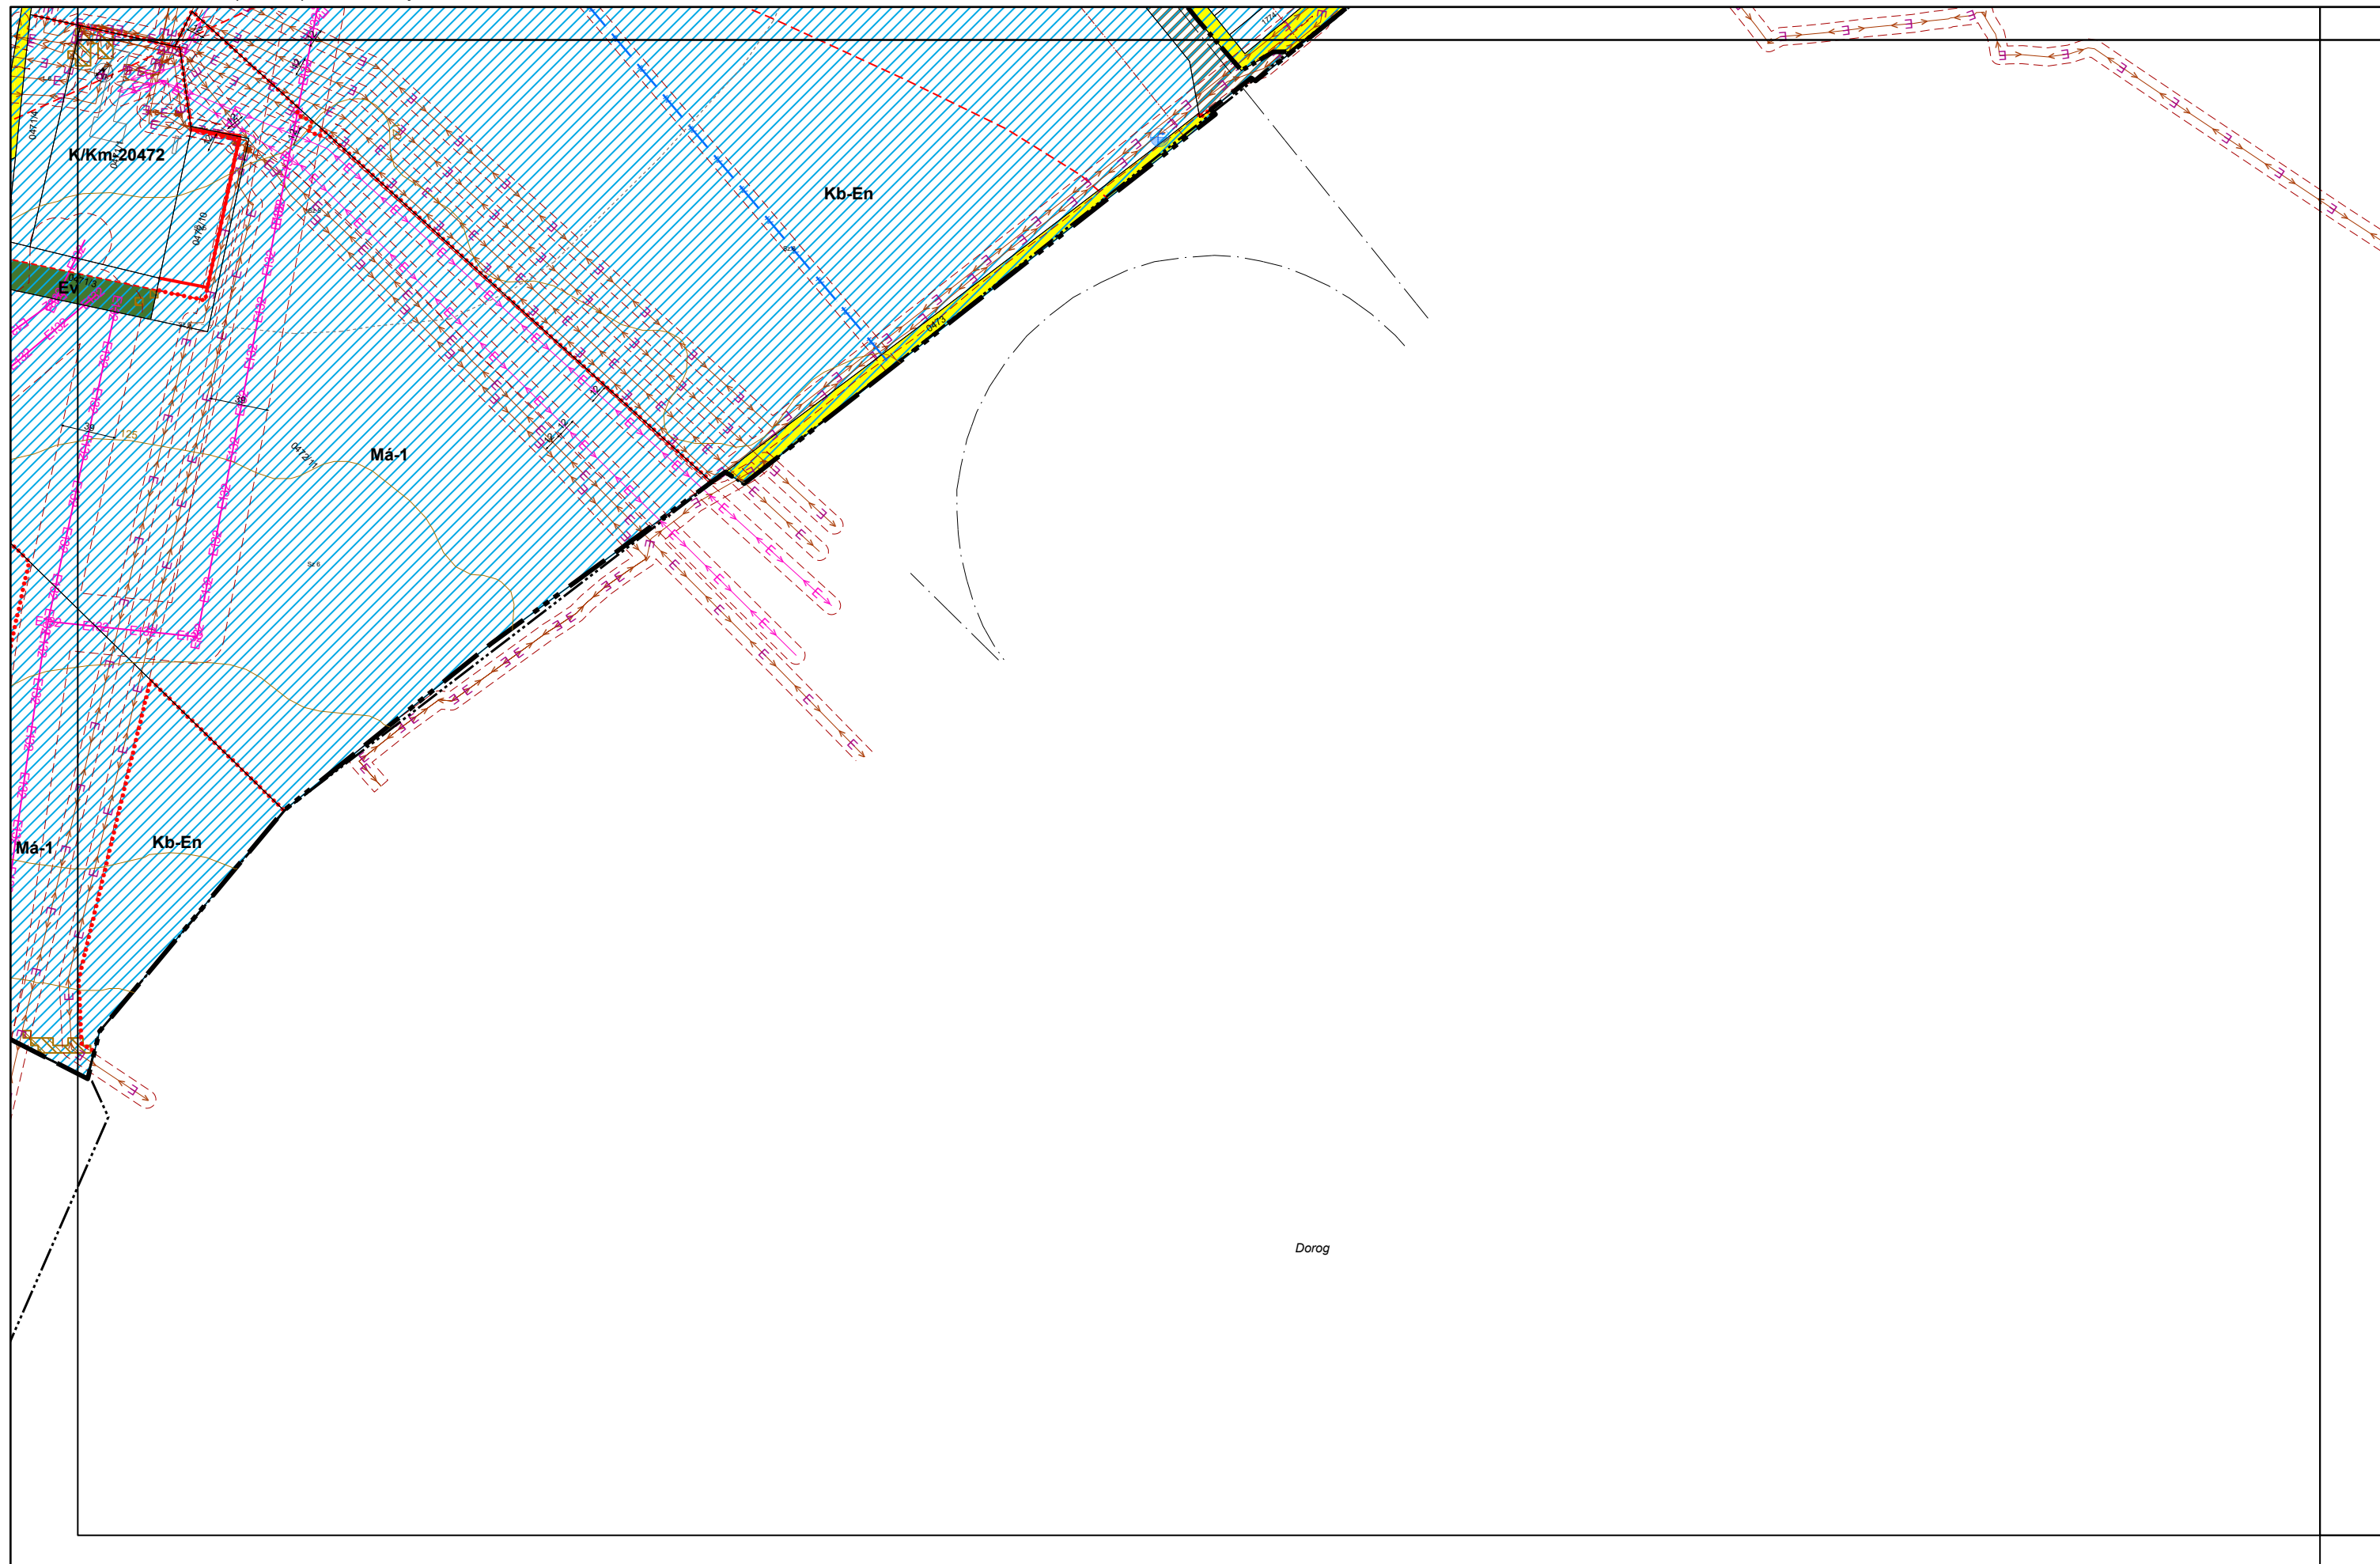

3. melléklet a 20/2019. (XI. 26.) önkormányzati rendelethez

0 50 100 200 300 400 500 méter

3. melléklet a 20/2019. (XI. 26.) önkormányzati rendelethez

0 50 100 200 300 400 500 méter

3. melléklet a 20/2019. (XI. 26.) önkormányzati rendelethez

3. melléklet a 20/2019. (XI. 26.) önkormányzati rendelethez

3. melléklet a 20/2019. (XI. 26.) önkormányzati rendelethez

3. melléklet a 20/2019. (XI. 26.) önkormányzati rendelethez

0 50 100 200 300 400 500 méter

3. melléklet a 20/2019. (XI. 26.) önkormányzati rendelethez

3. melléklet a 20/2019. (XI. 26.) önkormányzati rendelethez

0 50 100 200 300 400 500 méter