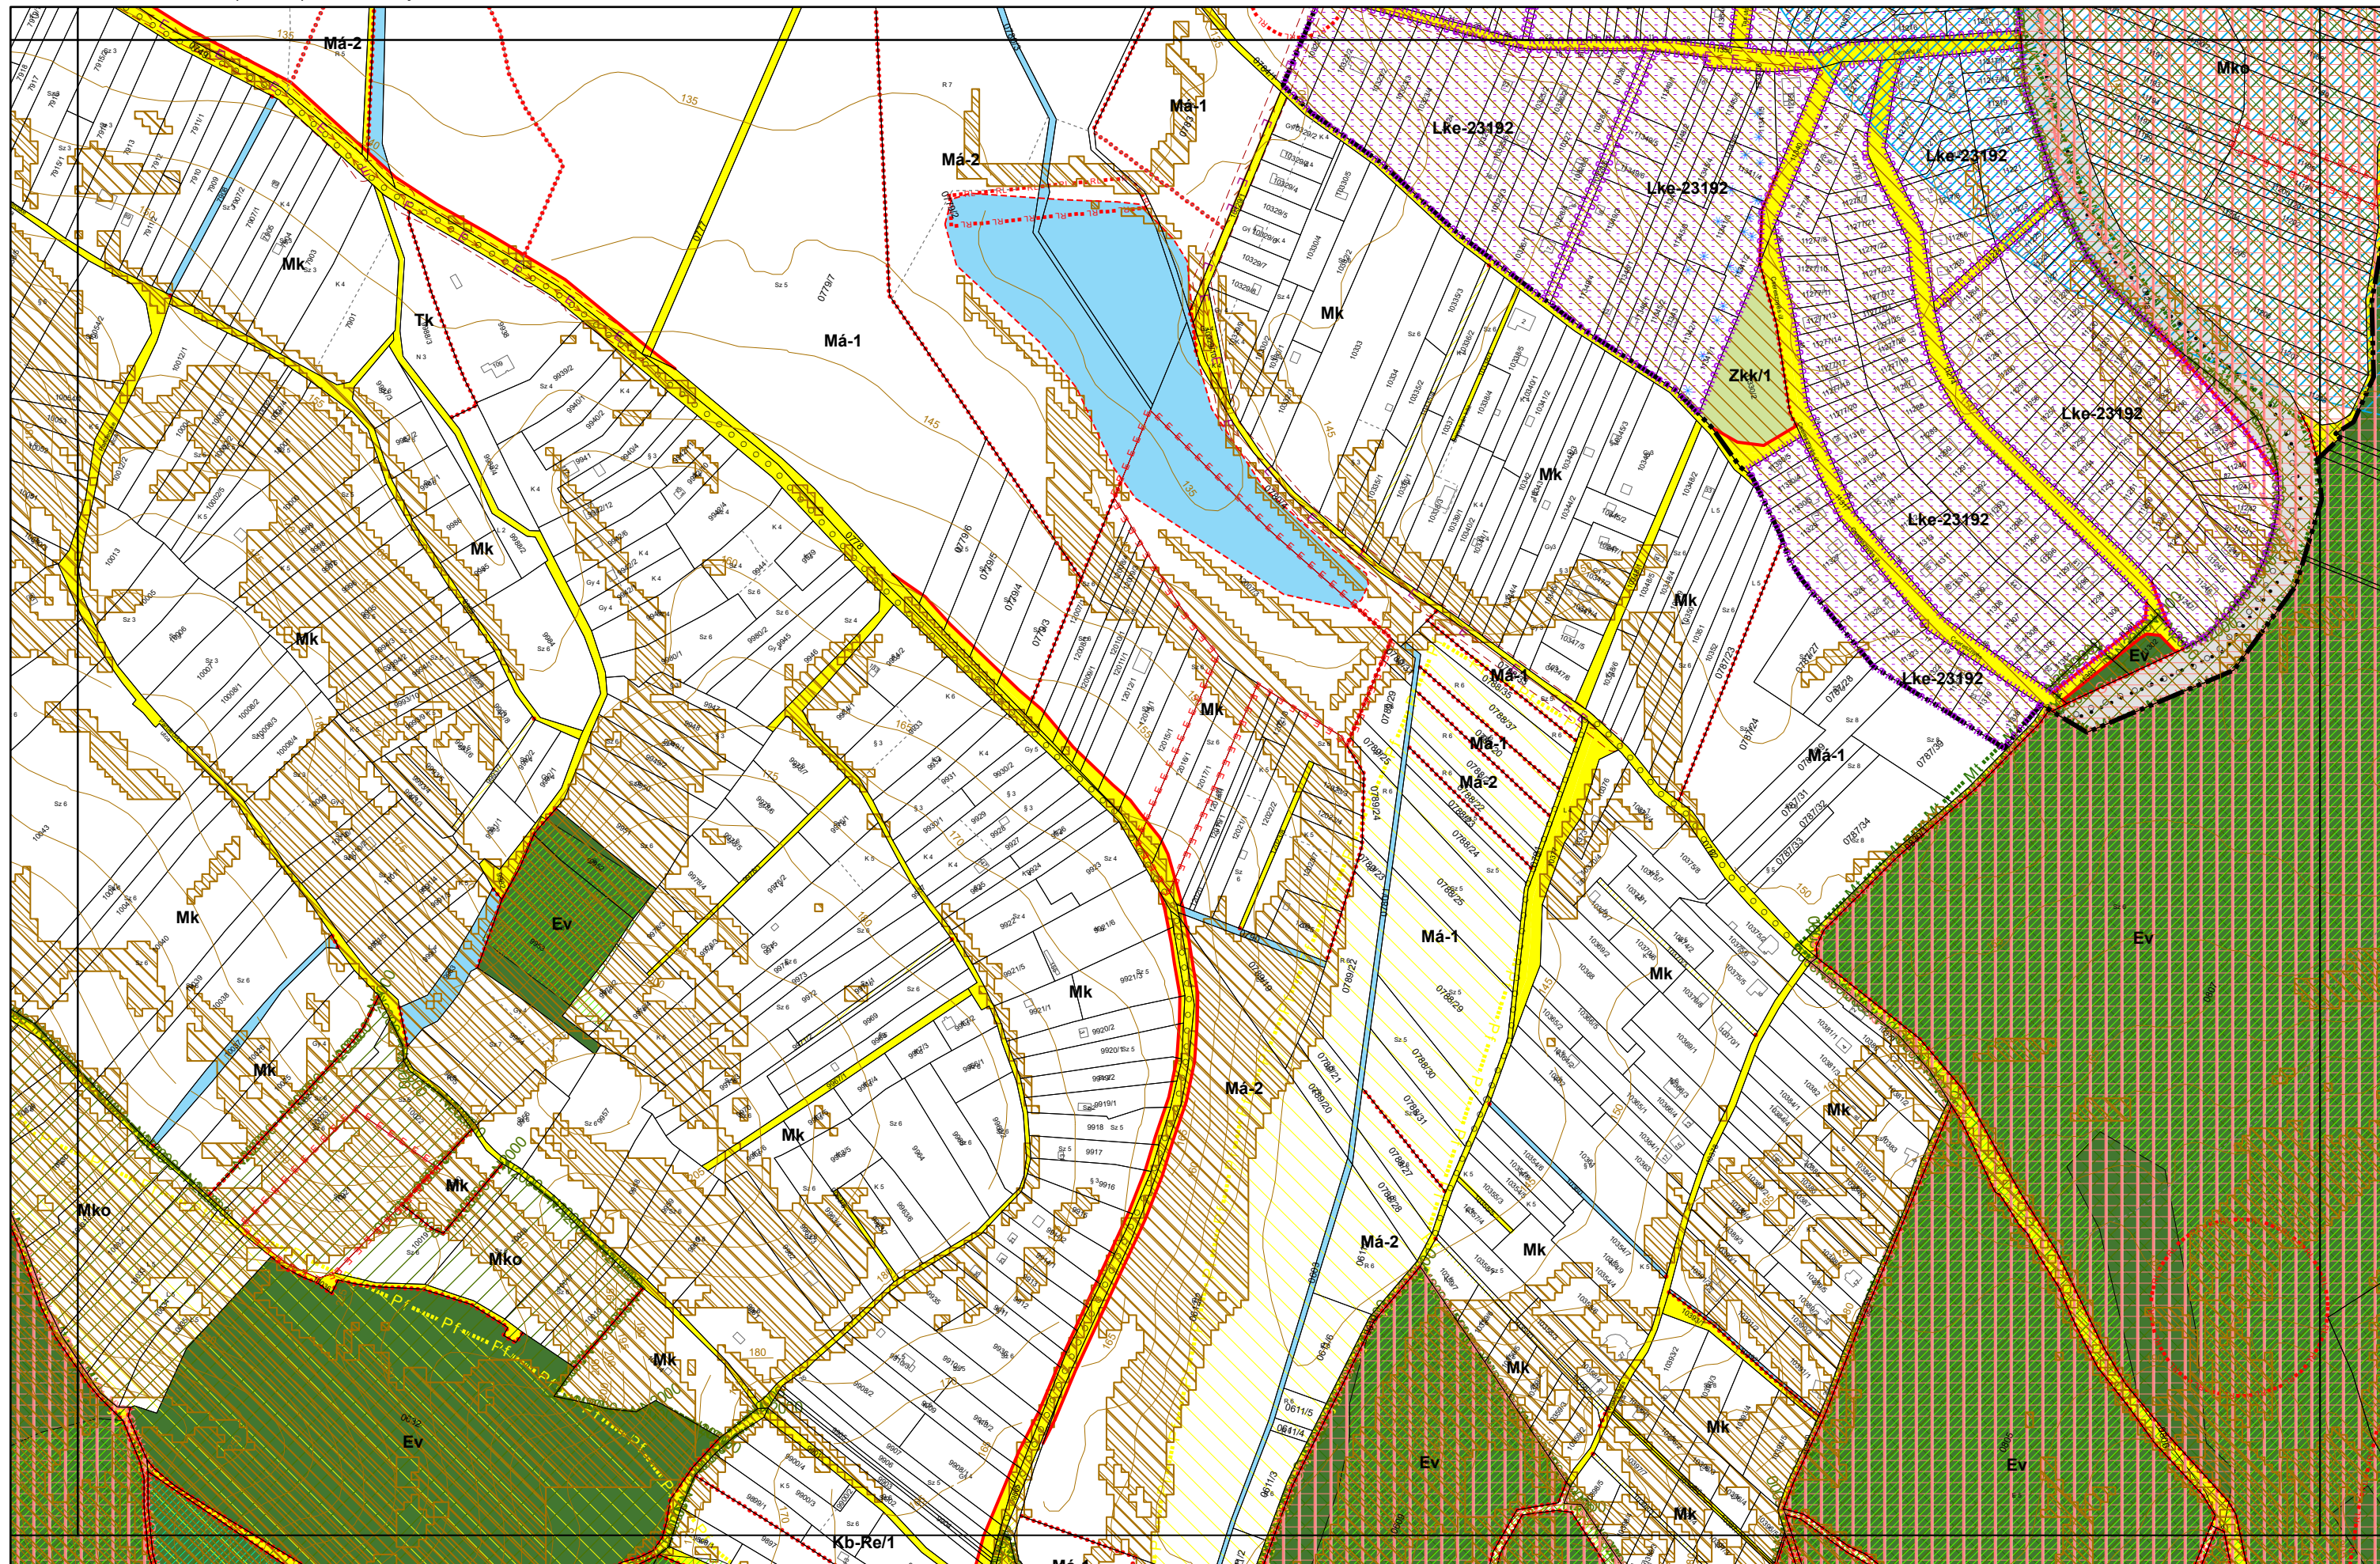

3. melléklet a 20/2019. (XI. 26.) önkormányzati rendelethez

0 50 100 200 300 400 500 méter

3. melléklet a 20/2019. (XI. 26.) önkormányzati rendelethez

0 50 100 200 300 400 500 méter

3. melléklet a 20/2019. (XI. 26.) önkormányzati rendelethez

0 50 100 200 300 400 500 méter

3. melléklet a 20/2019. (XI. 26.) önkormányzati rendelethez

3. melléklet a 20/2019. (XI. 26.) önkormányzati rendelethez

3. melléklet a 20/2019. (XI. 26.) önkormányzati rendelethez