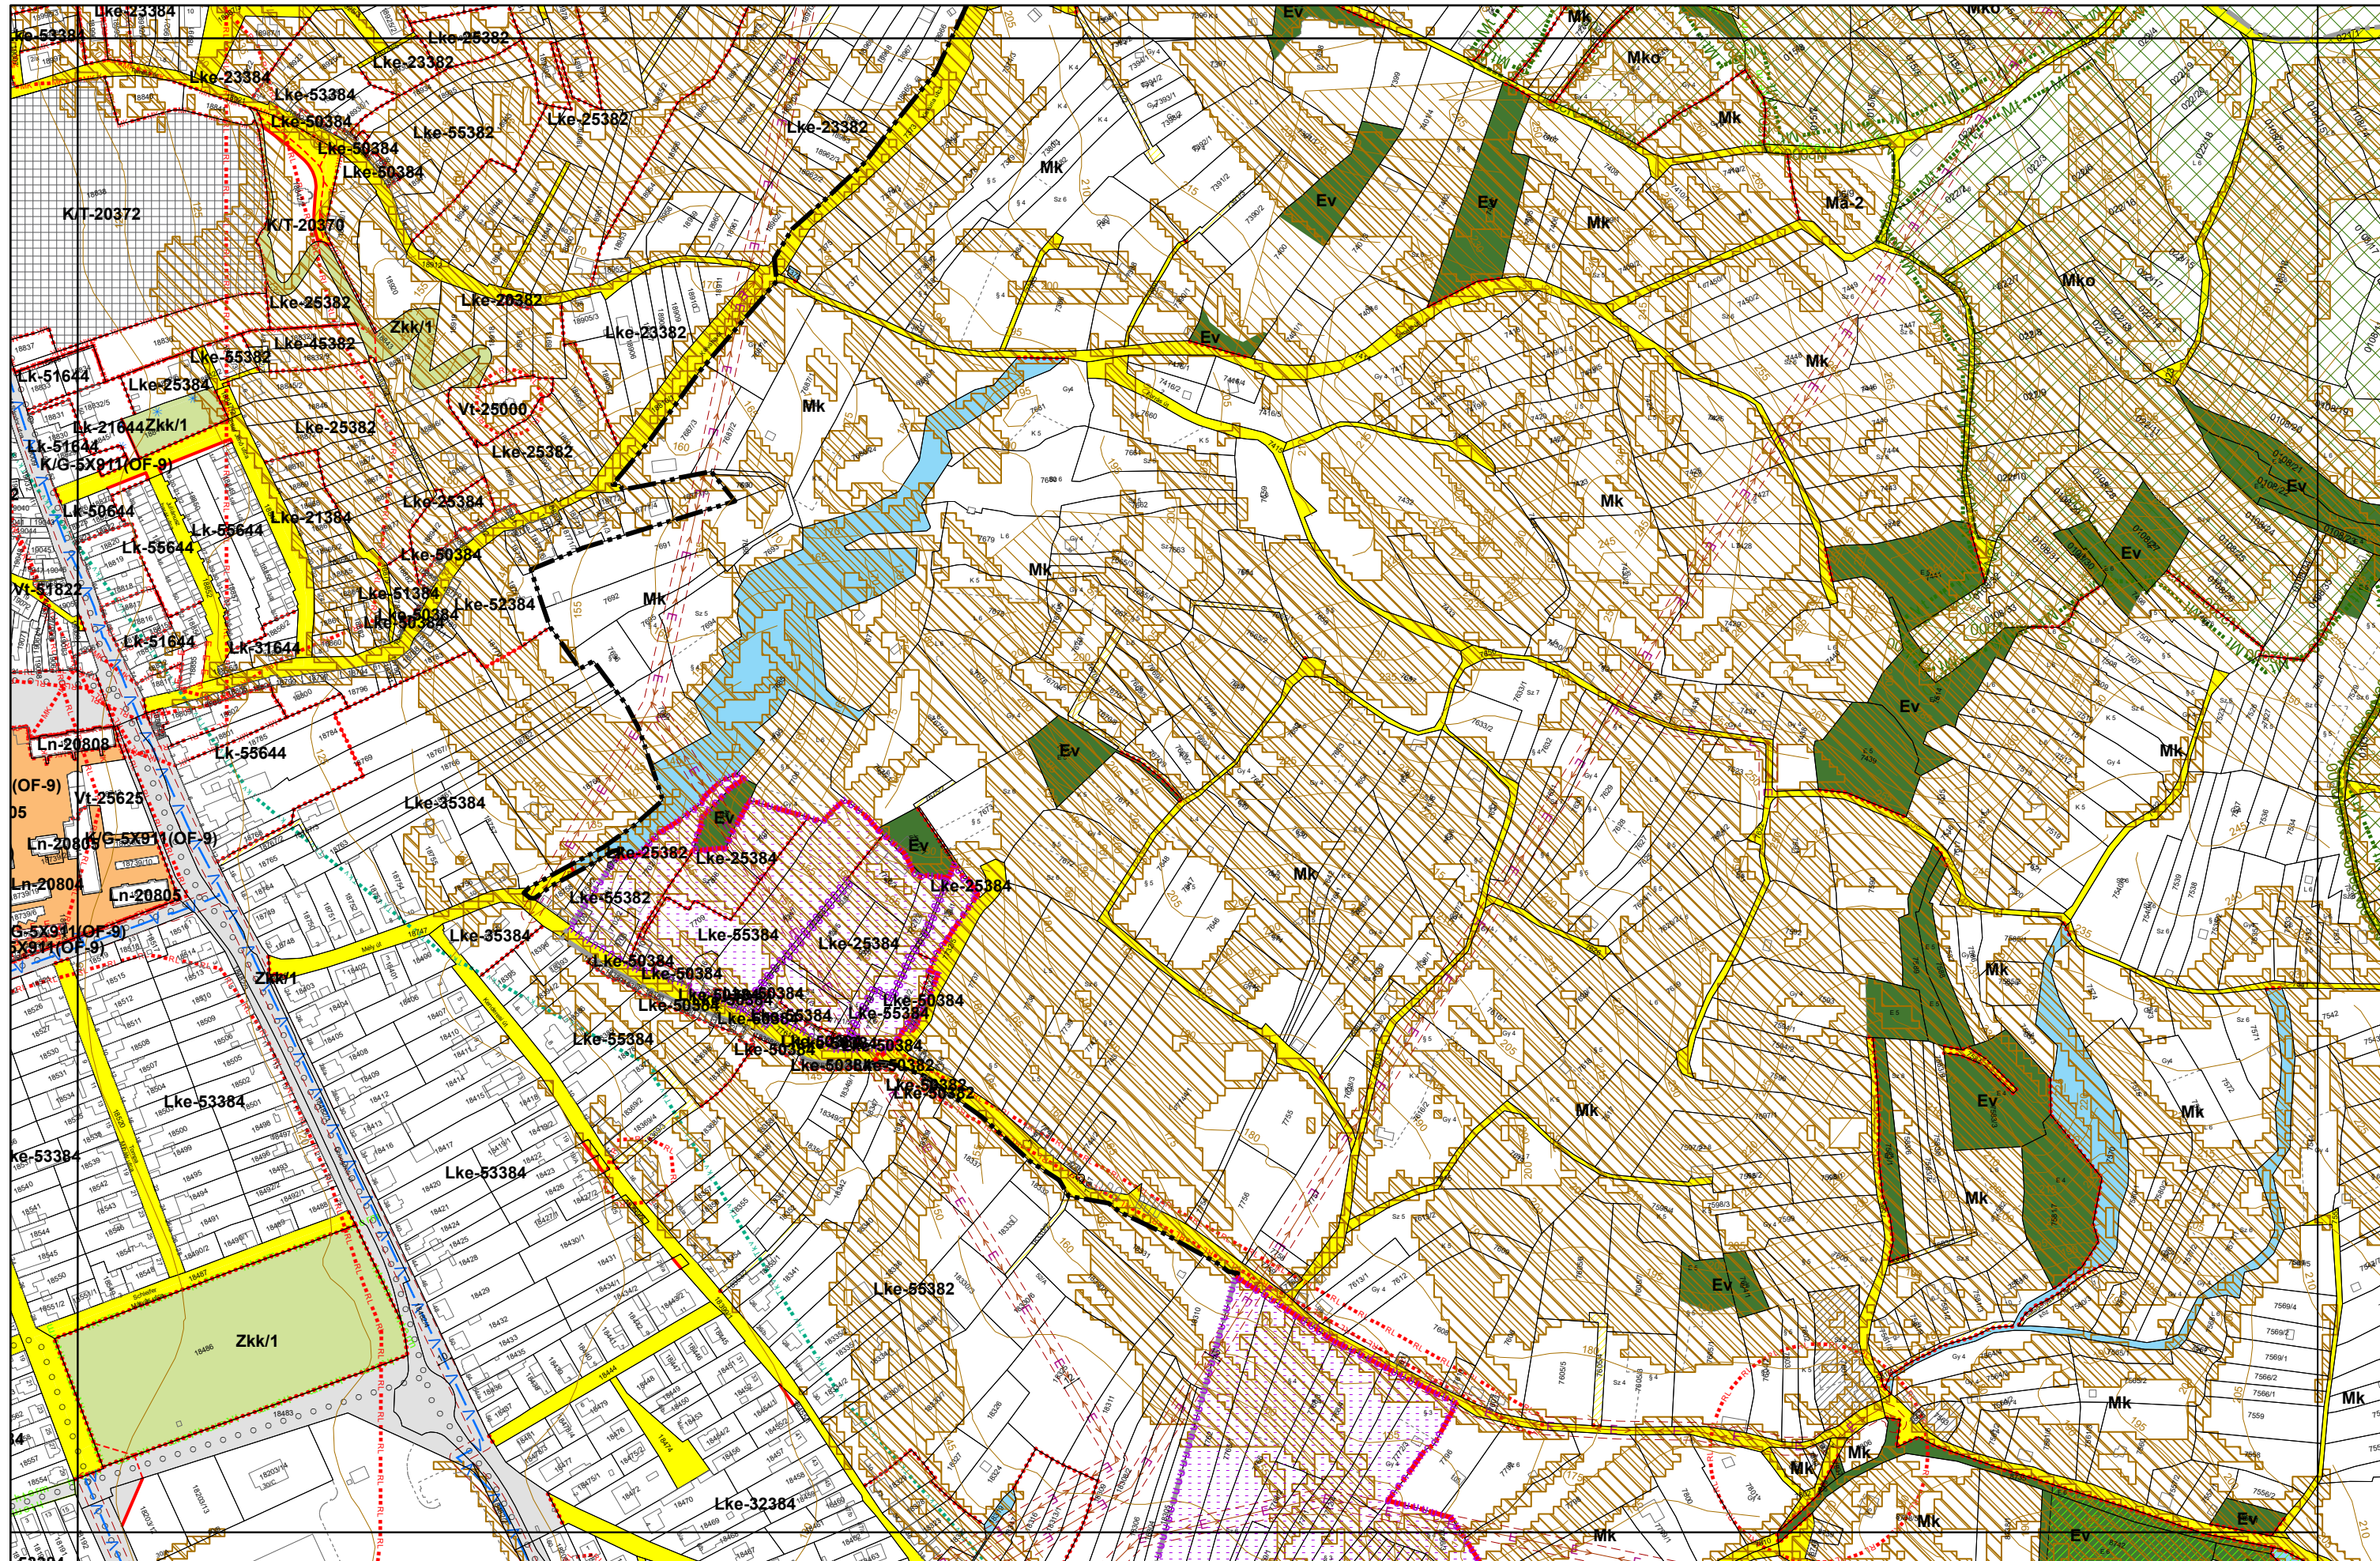

3. melléklet a 20/2019. (XI. 26.) önkormányzati rendelethez

0 50 100 200 300 400 500 méter

3. melléklet a 20/2019. (XI. 26.) önkormányzati rendelethez

0 50 100 200 300 400 500 méter

3. melléklet a 20/2019. (XI. 26.) önkormányzati rendelethez

0 50 100 200 300 400 500 méter

3. melléklet a 20/2019. (XI. 26.) önkormányzati rendelethez

3. melléklet a 20/2019. (XI. 26.) önkormányzati rendelethez

3. melléklet a 20/2019. (XI. 26.) önkormányzati rendelethez