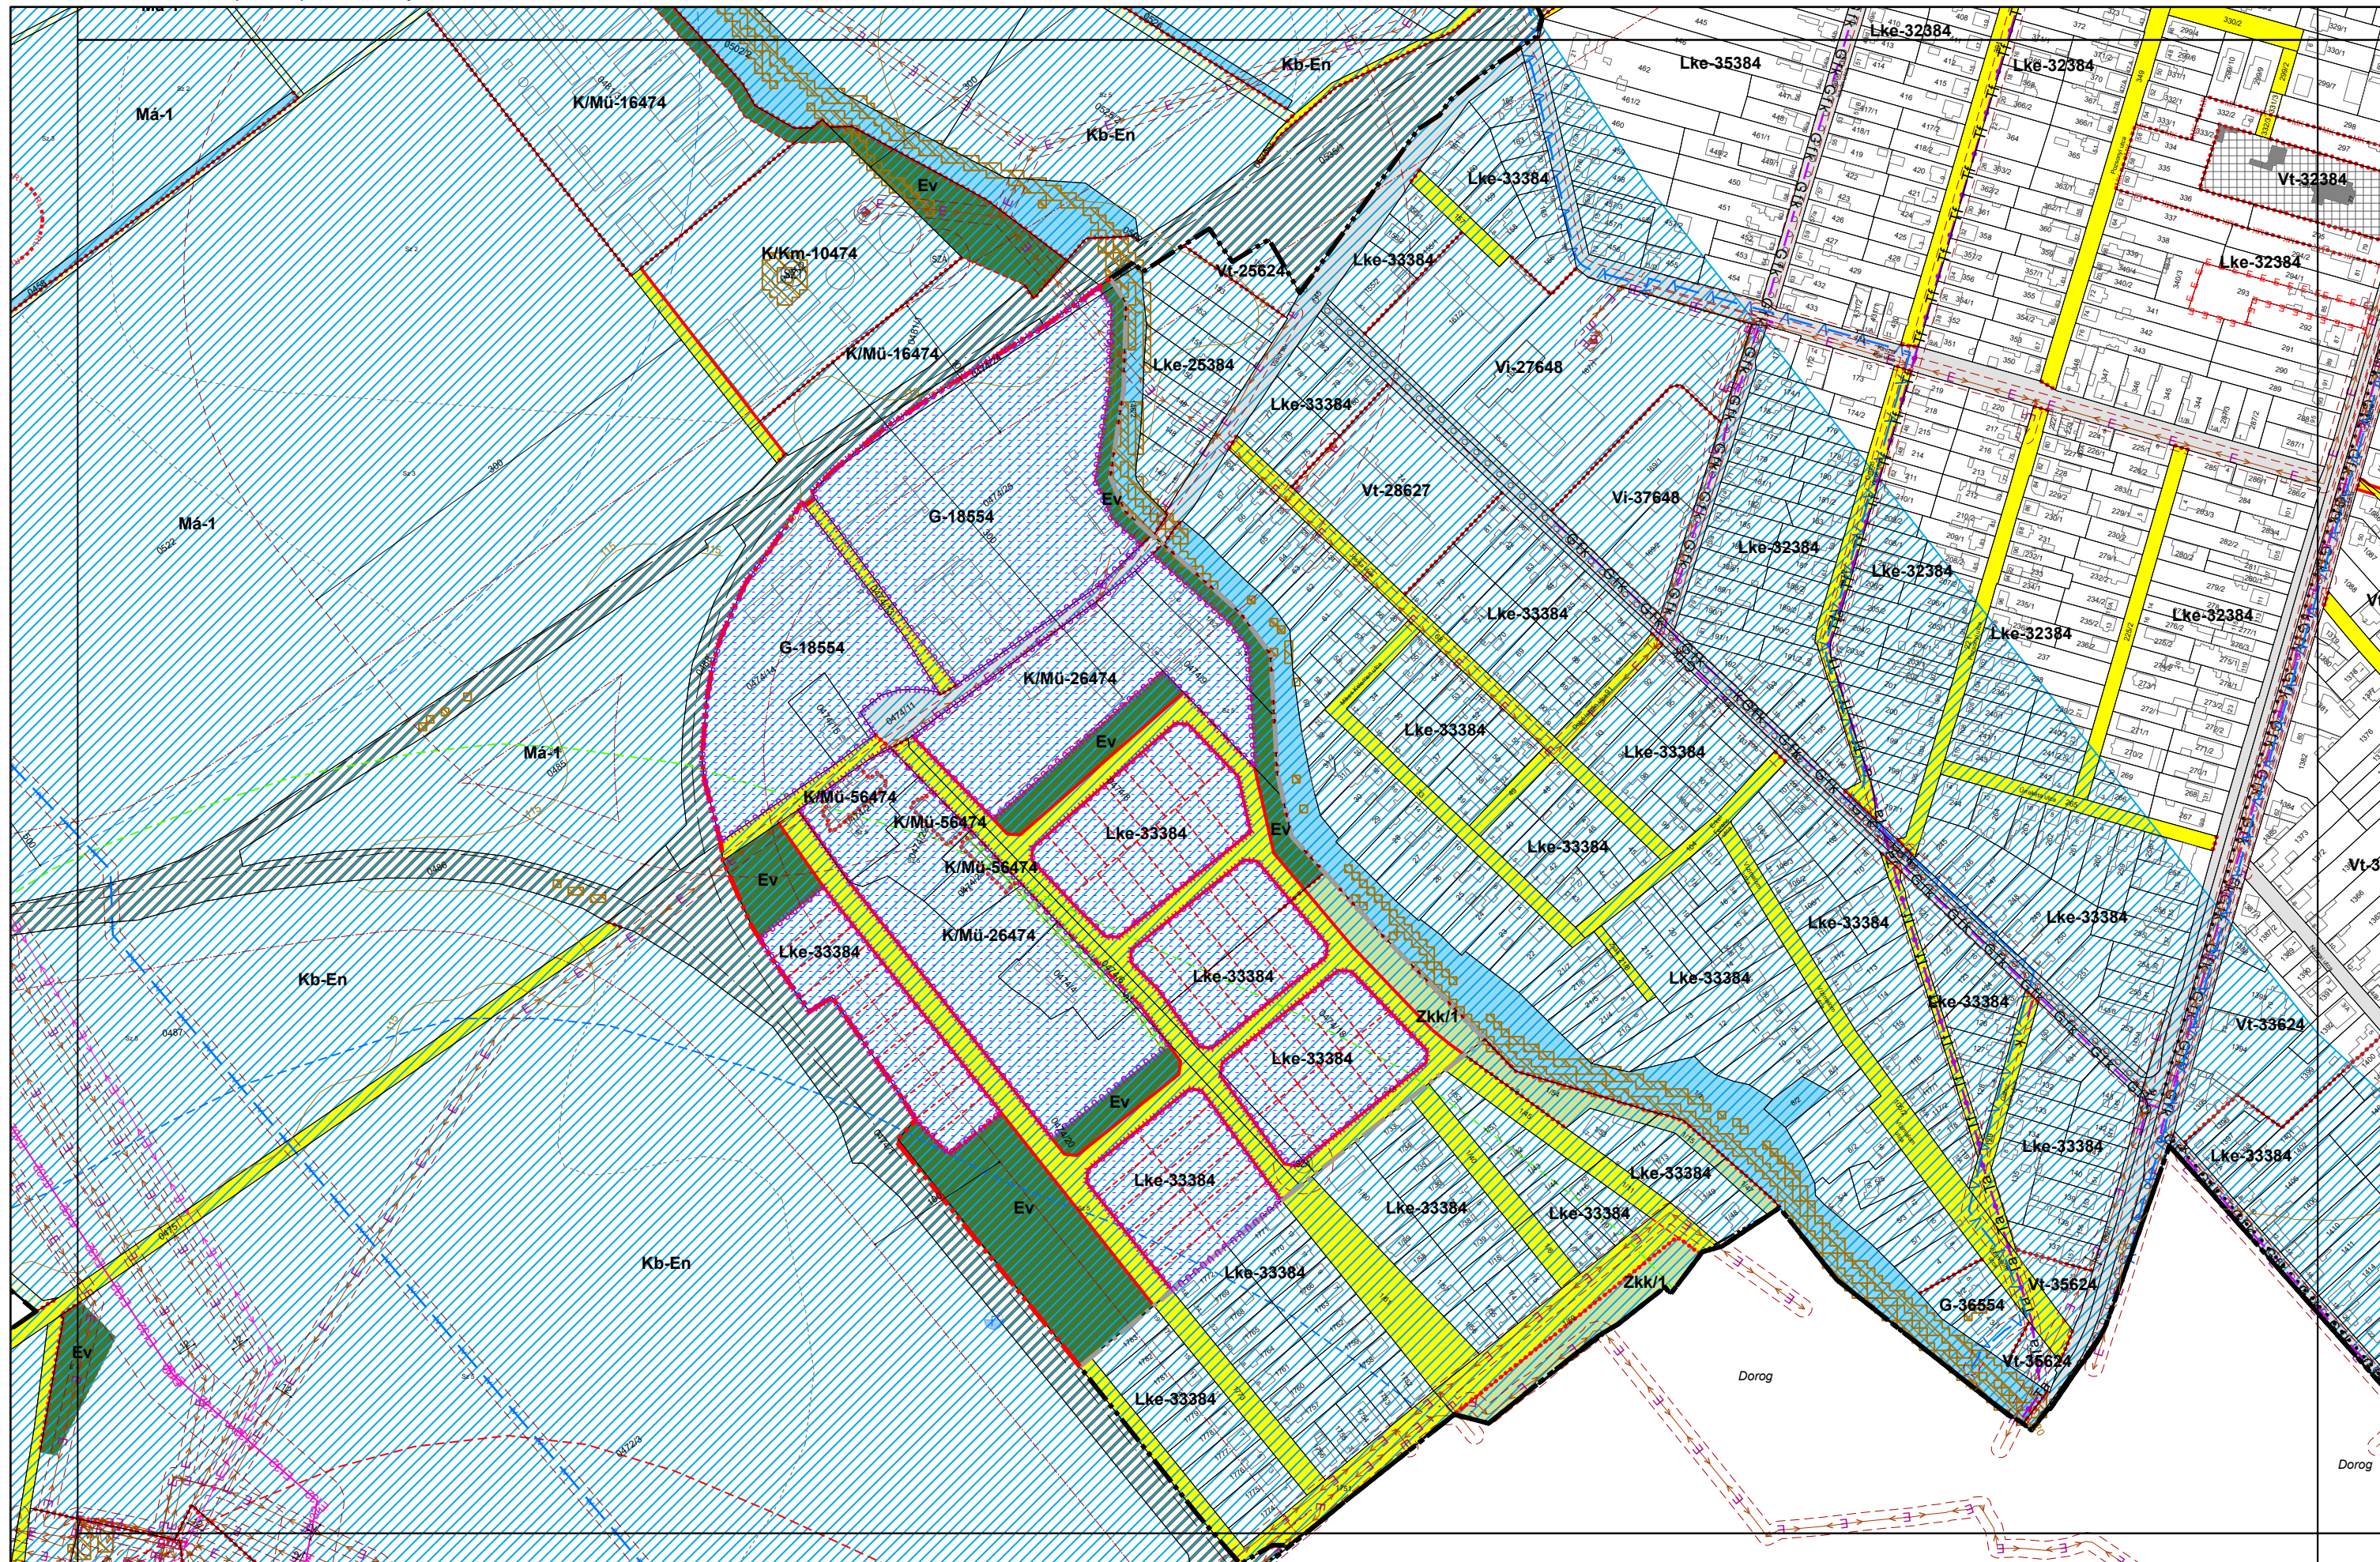

3. melléklet a 20/2019. (XI. 26.) önkormányzati rendelethez

0 50 100 200 300 400 500 méter

3. melléklet a 20/2019. (XI. 26.) önkormányzati rendelethez

0 50 100 200 300 400 500 méter

3. melléklet a 20/2019. (XI. 26.) önkormányzati rendelethez

0 50 100 200 300 400 500 méter

3. melléklet a 20/2019. (XI. 26.) önkormányzati rendelethez

3. melléklet a 20/2019. (XI. 26.) önkormányzati rendelethez

3. melléklet a 20/2019. (XI. 26.) önkormányzati rendelethez

3. melléklet a 20/2019. (XI. 26.) önkormányzati rendelethez

3. melléklet a 20/2019. (XI. 26.) önkormányzati rendelethez

3. melléklet a 20/2019. (XI. 26.) önkormányzati rendelethez

0 50 100 200 300 400 500 méter