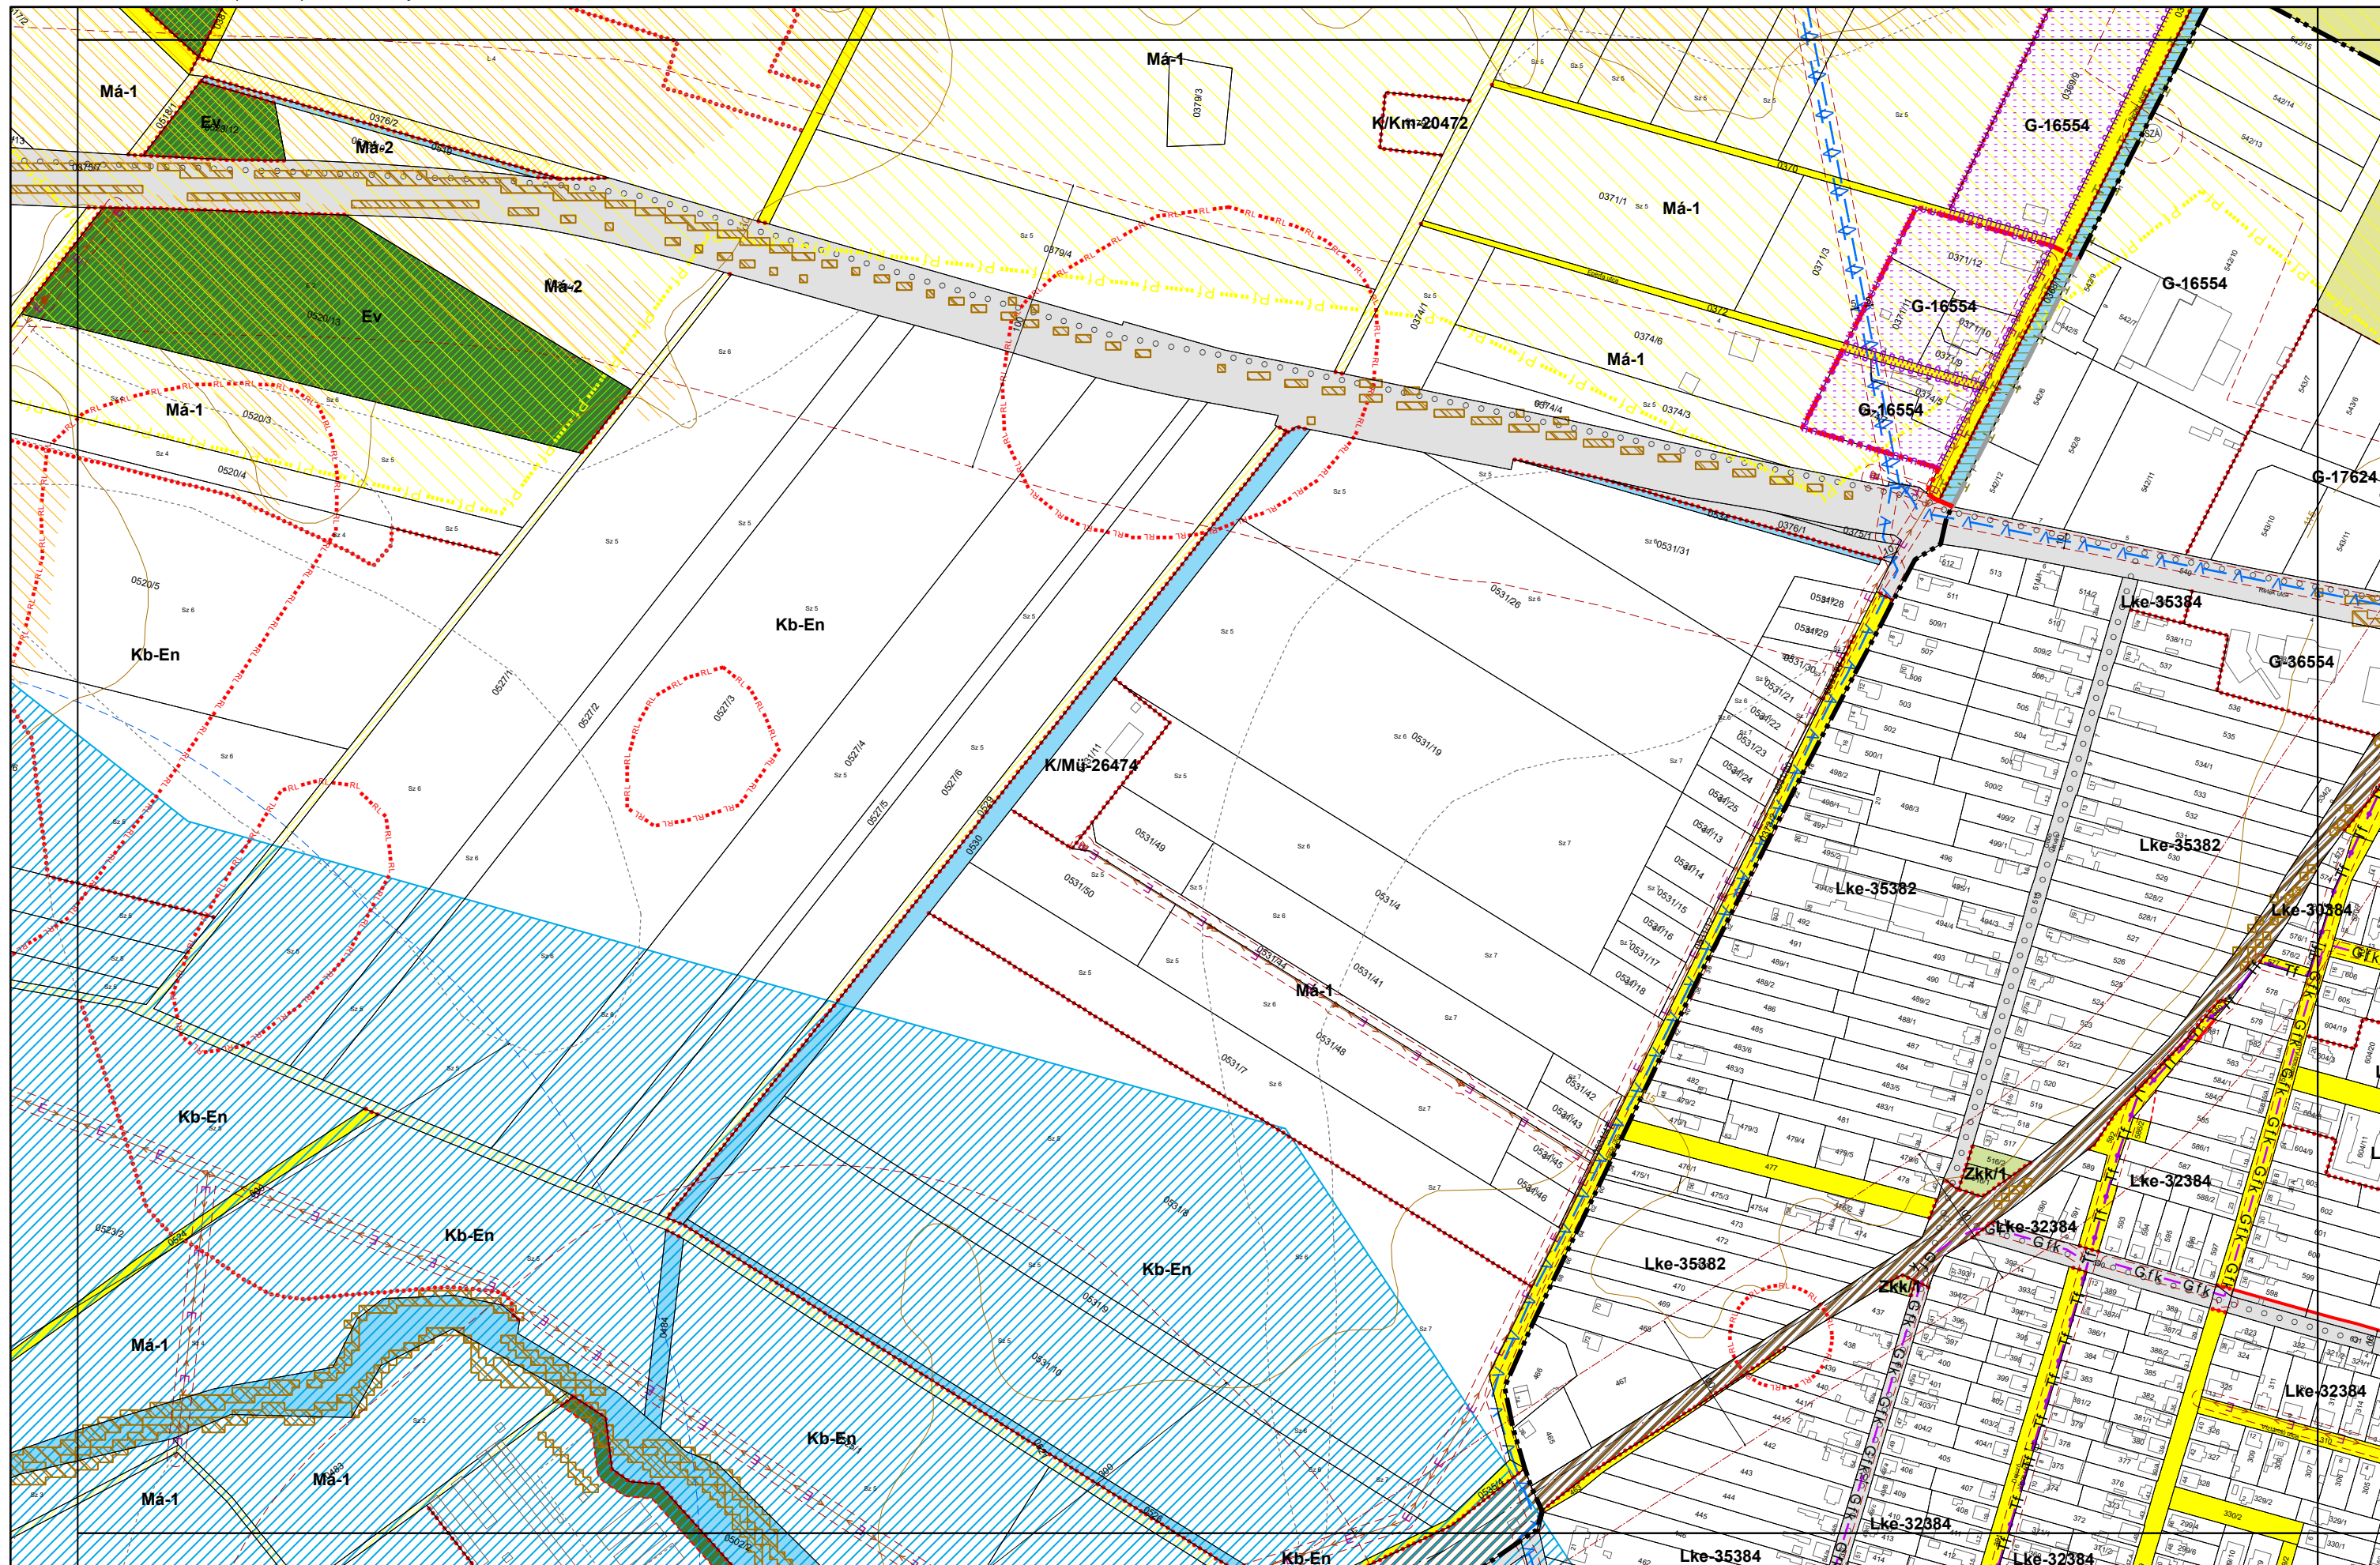

3. melléklet a 20/2019. (XI. 26.) önkormányzati rendelethez

0 50 100 200 300 400 500 méter

3. melléklet a 20/2019. (XI. 26.) önkormányzati rendelethez

0 50 100 200 300 400 500 méter

3. melléklet a 20/2019. (XI. 26.) önkormányzati rendelethez

0 50 100 200 300 400 500 méter

3. melléklet a 20/2019. (XI. 26.) önkormányzati rendelethez

3. melléklet a 20/2019. (XI. 26.) önkormányzati rendelethez

3. melléklet a 20/2019. (XI. 26.) önkormányzati rendelethez

3. melléklet a 20/2019. (XI. 26.) önkormányzati rendelethez

3. melléklet a 20/2019. (XI. 26.) önkormányzati rendelethez

3. melléklet a 20/2019. (XI. 26.) önkormányzati rendelethez

0 50 100 200 300 400 500 méter