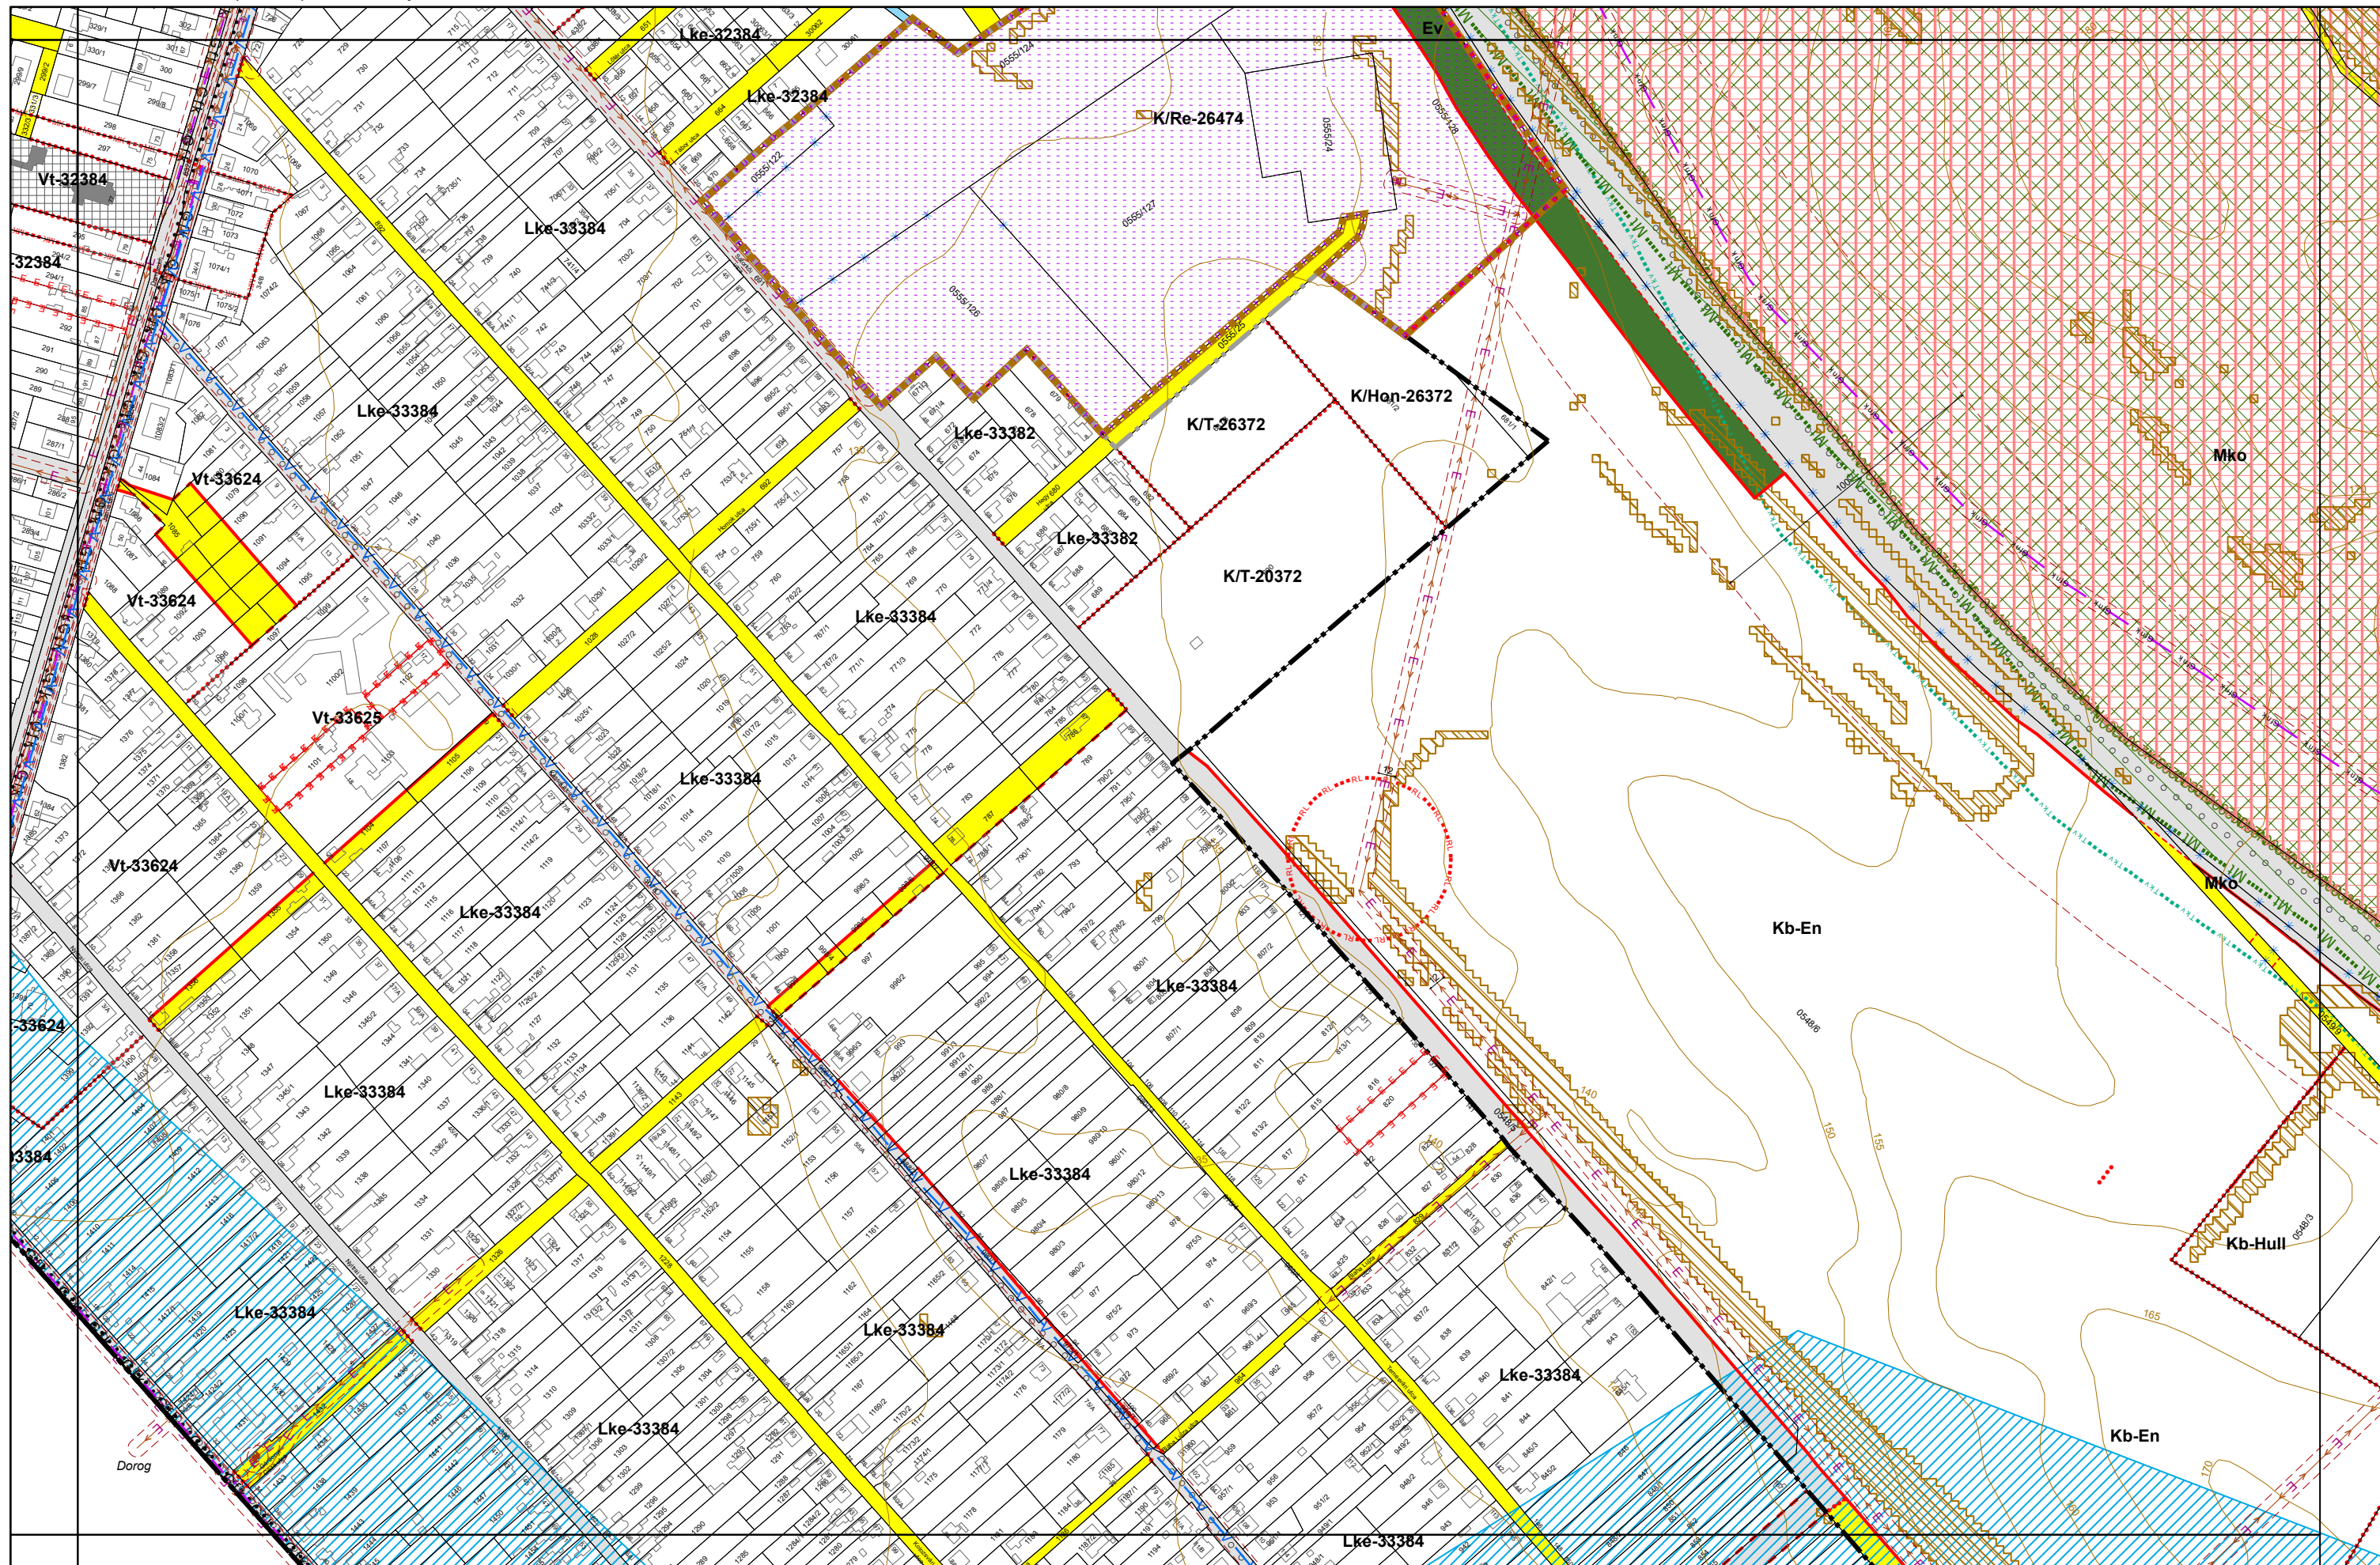

3. melléklet a 20/2019. (XI. 26.) önkormányzati rendelethez

0 50 100 200 300 400 500 méter

3. melléklet a 20/2019. (XI. 26.) önkormányzati rendelethez

0 50 100 200 300 400 500 méter

3. melléklet a 20/2019. (XI. 26.) önkormányzati rendelethez

0 50 100 200 300 400 500 méter

3. melléklet a 20/2019. (XI. 26.) önkormányzati rendelethez

3. melléklet a 20/2019. (XI. 26.) önkormányzati rendelethez

3. melléklet a 20/2019. (XI. 26.) önkormányzati rendelethez

3. melléklet a 20/2019. (XI. 26.) önkormányzati rendelethez

3. melléklet a 20/2019. (XI. 26.) önkormányzati rendelethez

3. melléklet a 20/2019. (XI. 26.) önkormányzati rendelethez

0 50 100 200 300 400 500 méter