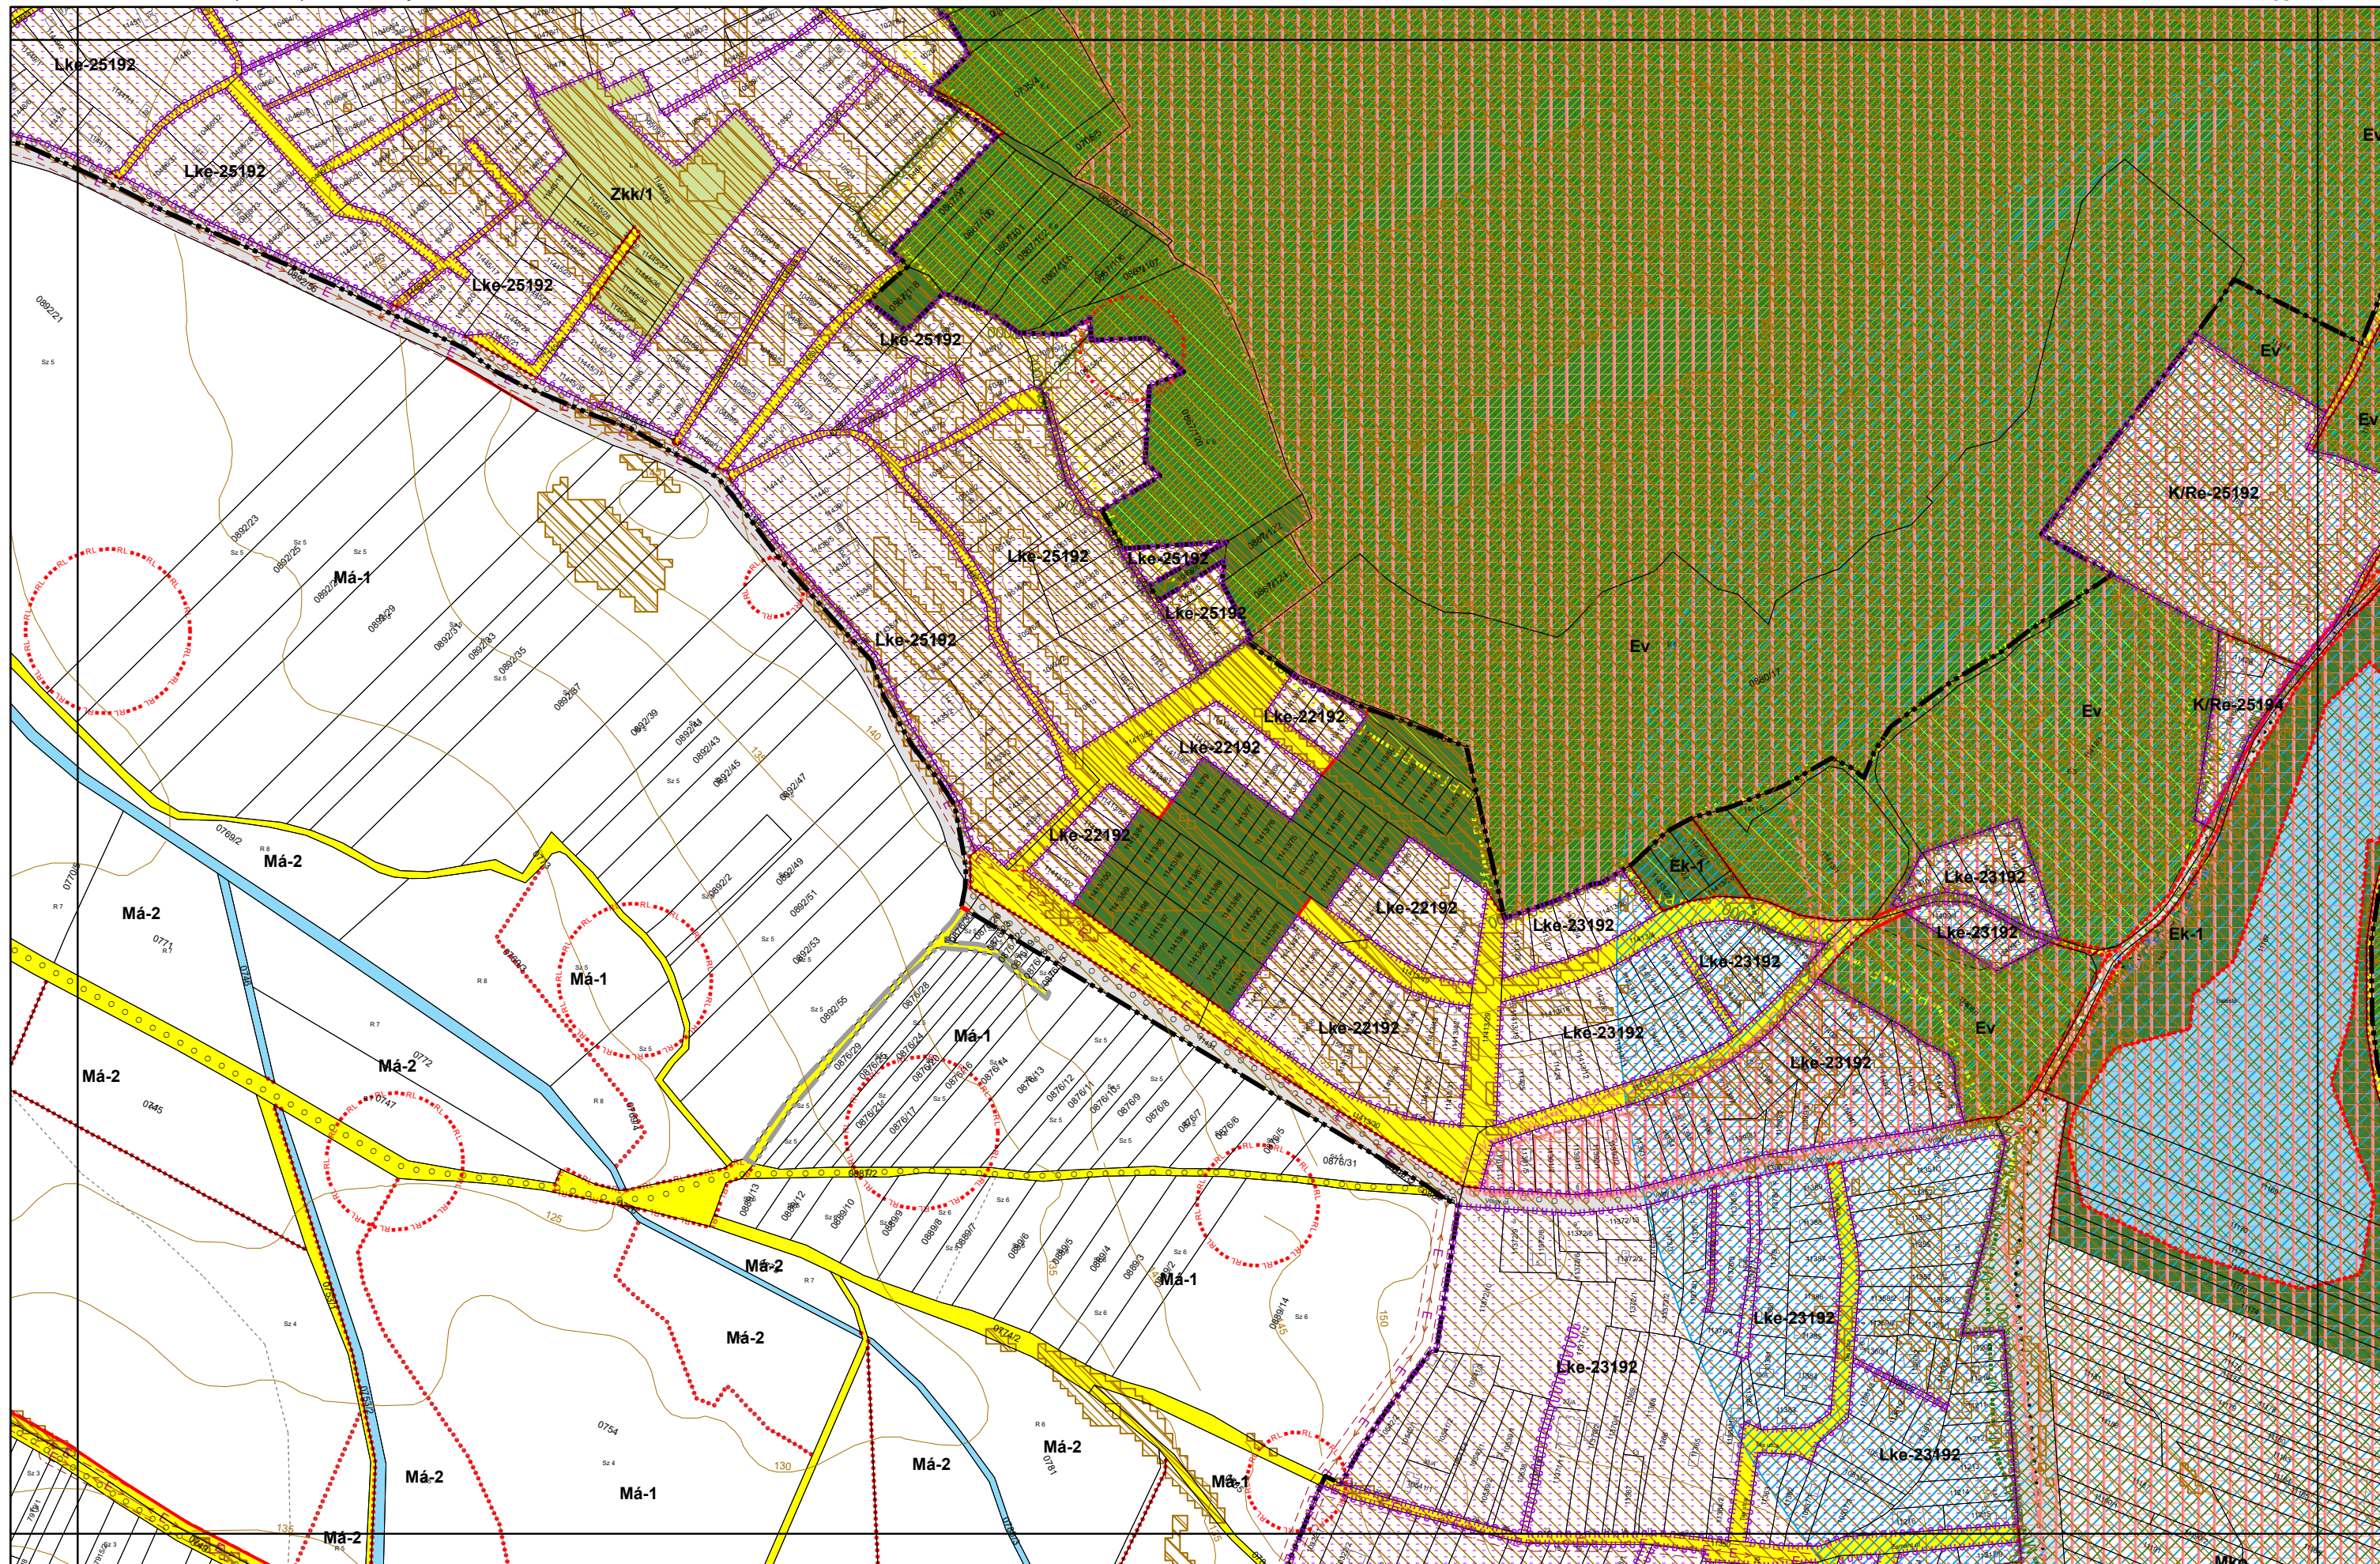

3. melléklet a 20/2019. (XI. 26.) önkormányzati rendelethez

0 50 100 200 300 400 500 méter

3. melléklet a 20/2019. (XI. 26.) önkormányzati rendelethez

0 50 100 200 300 400 500 méter

3. melléklet a 20/2019. (XI. 26.) önkormányzati rendelethez

0 50 100 200 300 400 500 méter

3. melléklet a 20/2019. (XI. 26.) önkormányzati rendelethez

3. melléklet a 20/2019. (XI. 26.) önkormányzati rendelethez

3. melléklet a 20/2019. (XI. 26.) önkormányzati rendelethez