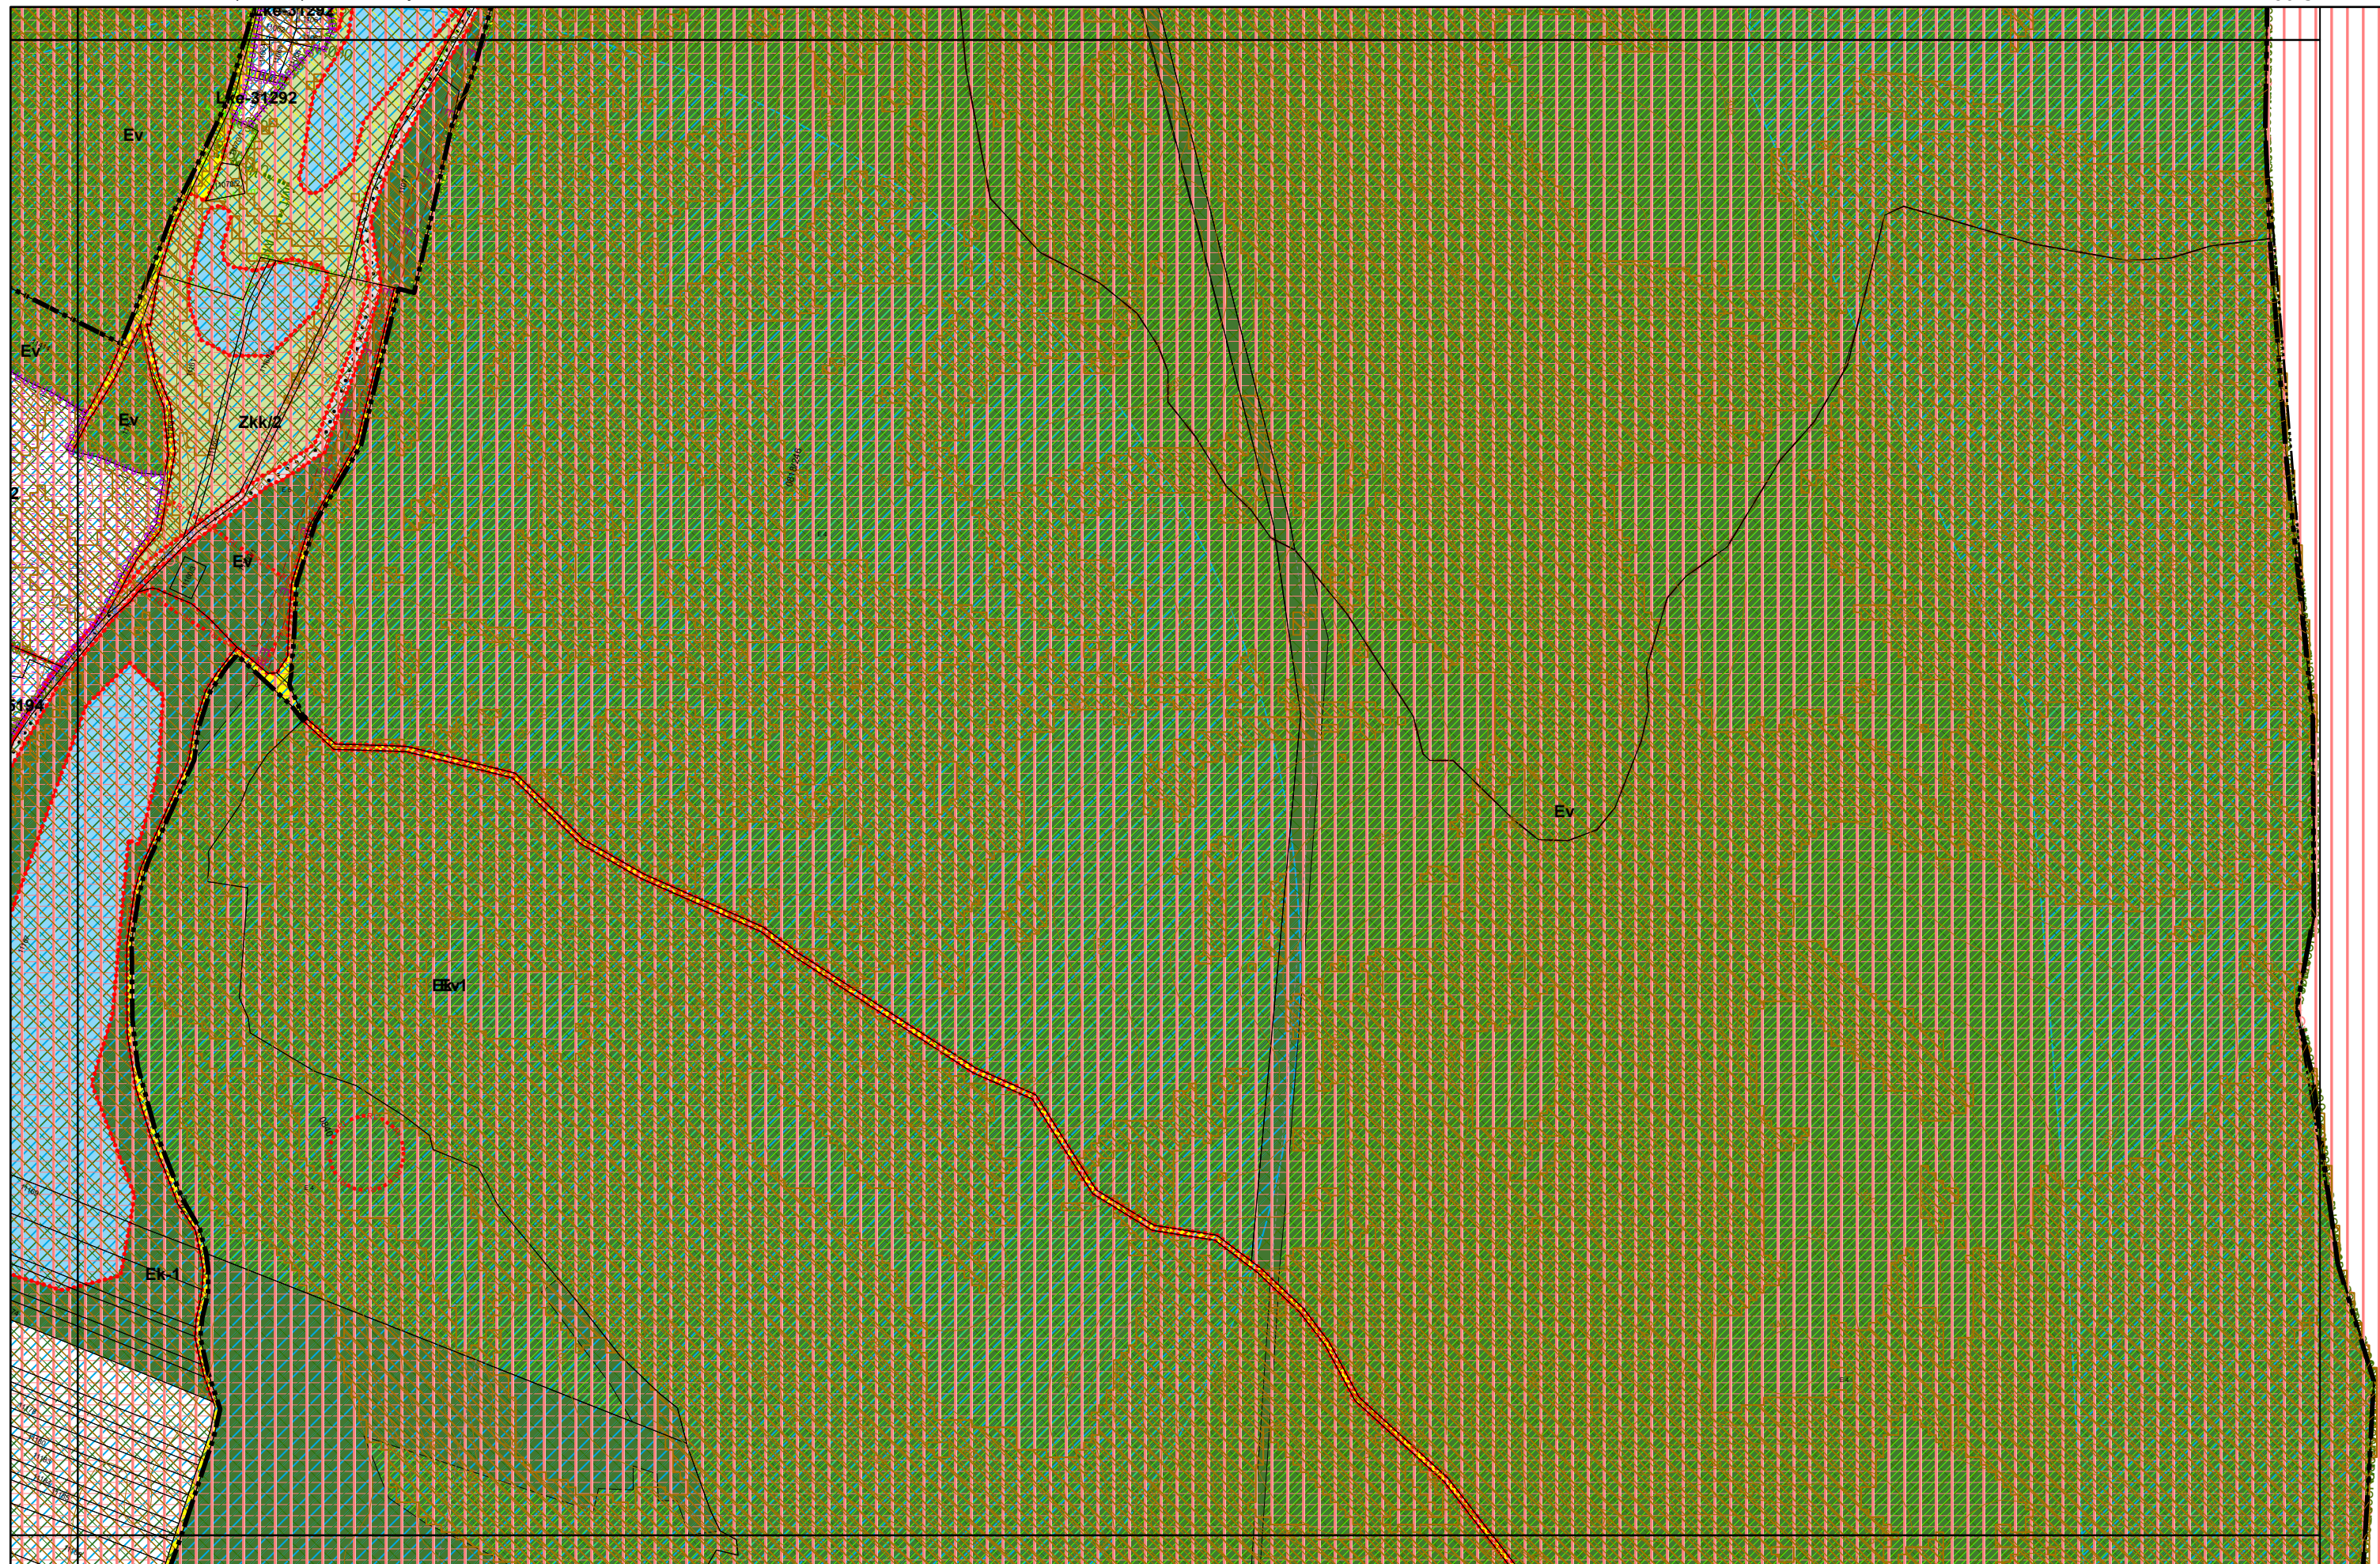

3. melléklet a 20/2019. (XI. 26.) önkormányzati rendelethez

0 50 100 200 300 400 500 méter

3. melléklet a 20/2019. (XI. 26.) önkormányzati rendelethez

0 50 100 200 300 400 500 méter

3. melléklet a 20/2019. (XI. 26.) önkormányzati rendelethez

0 50 100 200 300 400 500 méter

3. melléklet a 20/2019. (XI. 26.) önkormányzati rendelethez

3. melléklet a 20/2019. (XI. 26.) önkormányzati rendelethez

3. melléklet a 20/2019. (XI. 26.) önkormányzati rendelethez

3. melléklet a 20/2019. (XI. 26.) önkormányzati rendelethez

3. melléklet a 20/2019. (XI. 26.) önkormányzati rendelethez

3. melléklet a 20/2019. (XI. 26.) önkormányzati rendelethez

0 50 100 200 300 400 500 méter