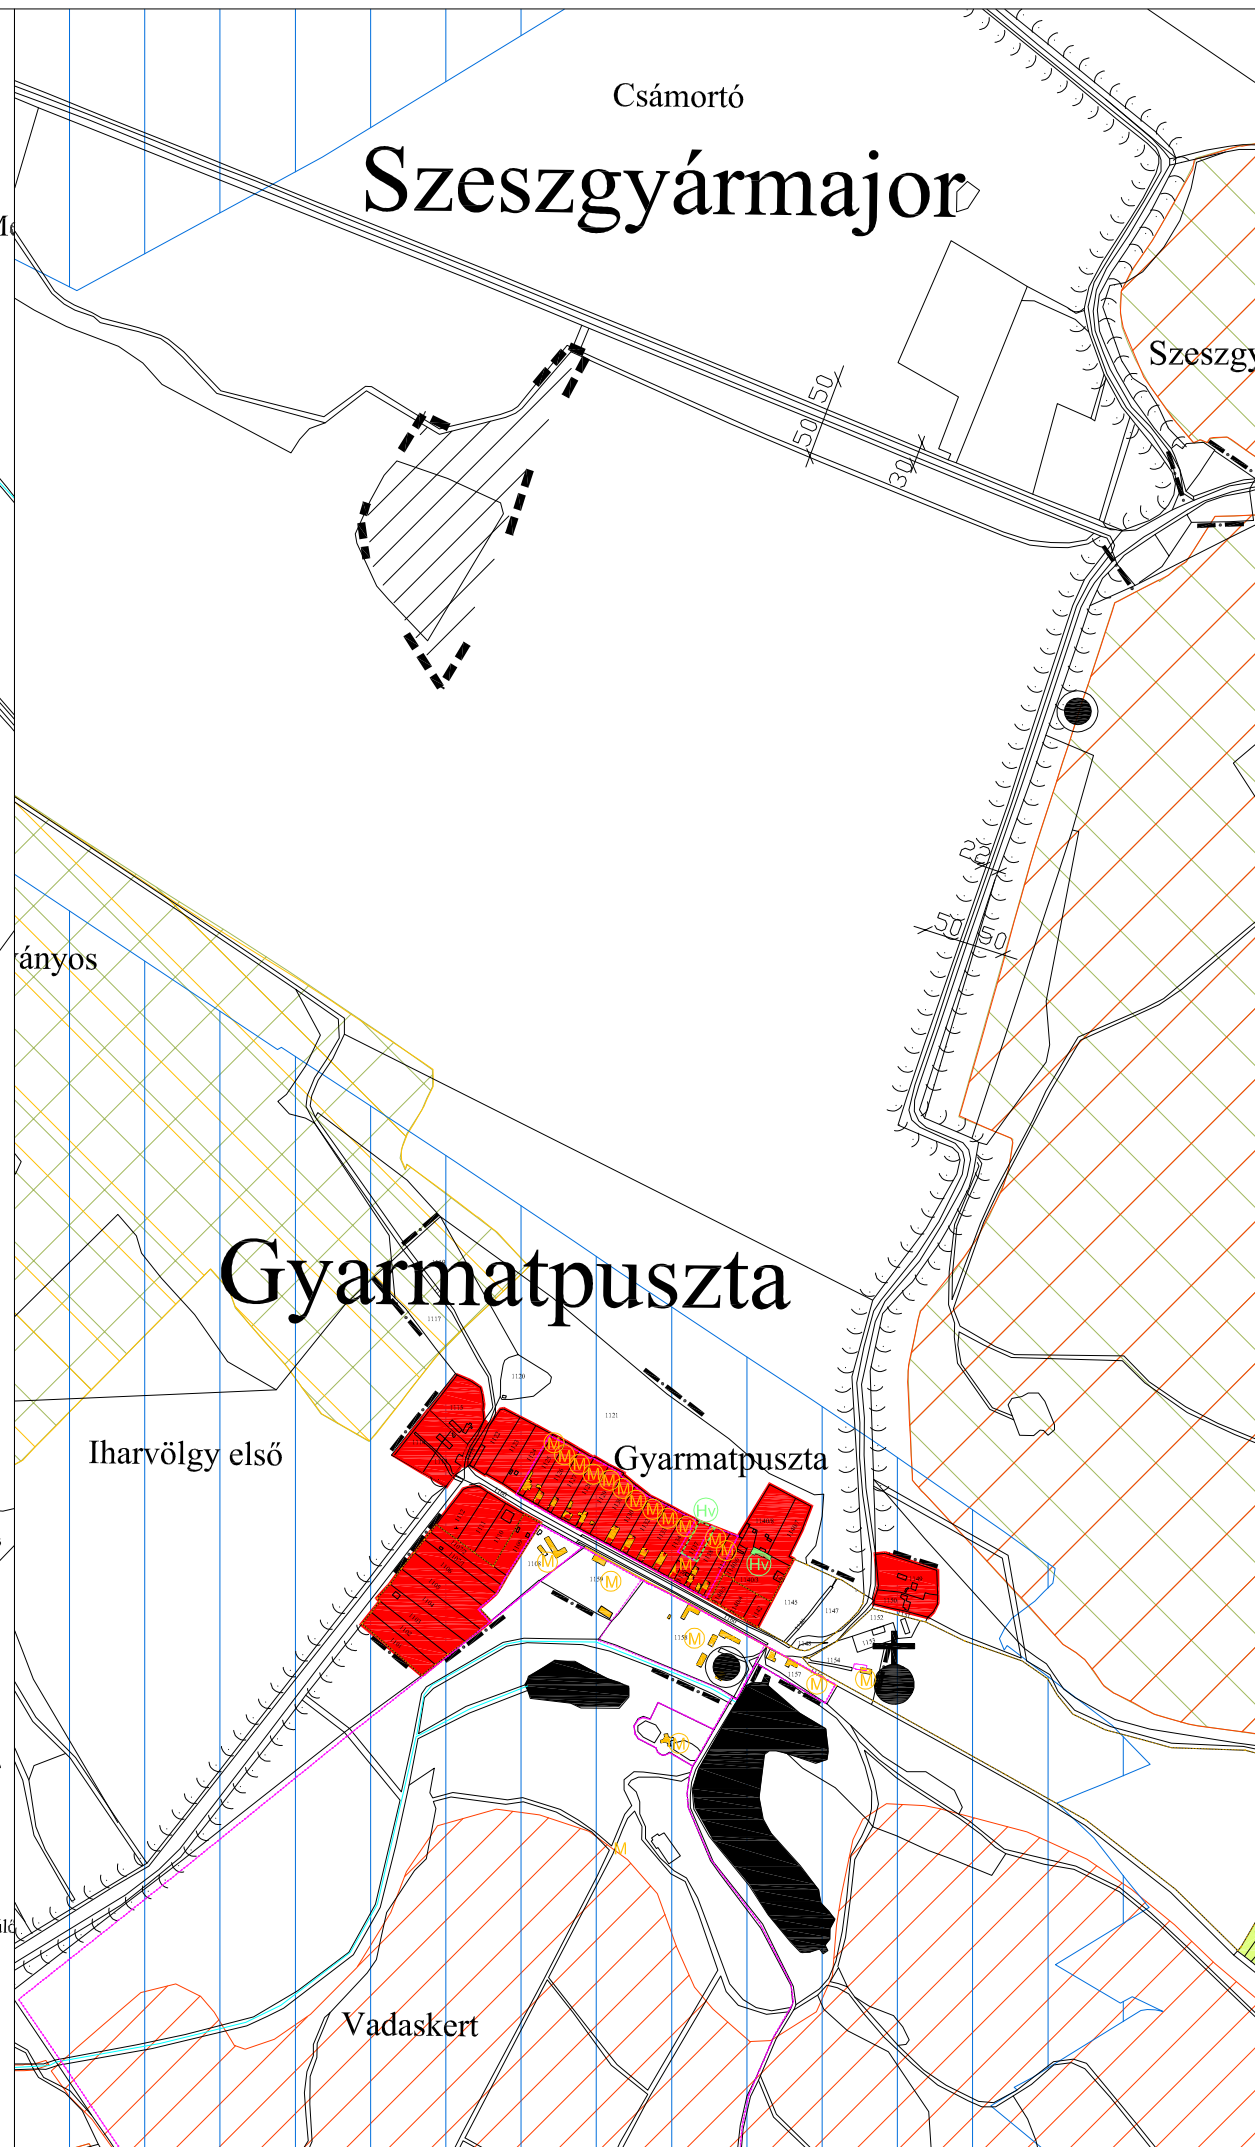

**JELMAGYARÁZAT**

1. Településkép védelme szempontjából kiemelt területek
  - 1.1. Műemlék
  - 1.2. Műemléki környezet határa
  - 1.3. Régészeti érdekeltségű terület határa
  - 1.4. Helyi védett épület, építmény
  - 1.5. Natura2000 élőhelyvédelmi terület
  - 1.6. Natura2000 madárvédelmi terület
  - 1.7. Magterület
  - 1.8. Ökológiai folyosó
  - 1.9. Tájképvédelmi szempontból kiemelten kezelendő terület
  
2. Településképi szempontból meghatározó beépítési karakterek
  - 2.1. Történeti településrész
  - 2.2. Településközponti településrész
  - 2.3. Beépítésre nem szánt településrész

**TELEPÜLÉSKÉPI SZEMPONTBÓL MEGHATÁROZÓ TERÜLETEK LEHATÁROLÁSA**

**KÖZIGAZGATÁSI TERÜLET**

**2.A.) melléklet**  
a .../2018 (...) önkormányzati rendelethez

- JELMAGYARÁZAT**
- 1. Településkép védelme szempontjából kiemelt területek
    - 1.1. Műemlék
    - 1.2. Műemléki környezet határa
    - 1.3. Régészeti érdekességi terület határa
    - 1.4. Helyi védett épület, építmény
    - 1.5. Natura2000 élőhelyvédelmi terület
    - 1.6. Natura2000 madárvédelmi terület
    - 1.7. Magterület
    - 1.8. Ökológiai folyosó
    - 1.9. Tájképvédelmi szempontból kiemelten kezelendő terület
  - 2. Településképi szempontból meghatározó beépítési karakterek
    - 2.1. Történeti településrész
    - 2.2. Településközponti településrész
    - 2.3. Beépítésre nem szánt településrész