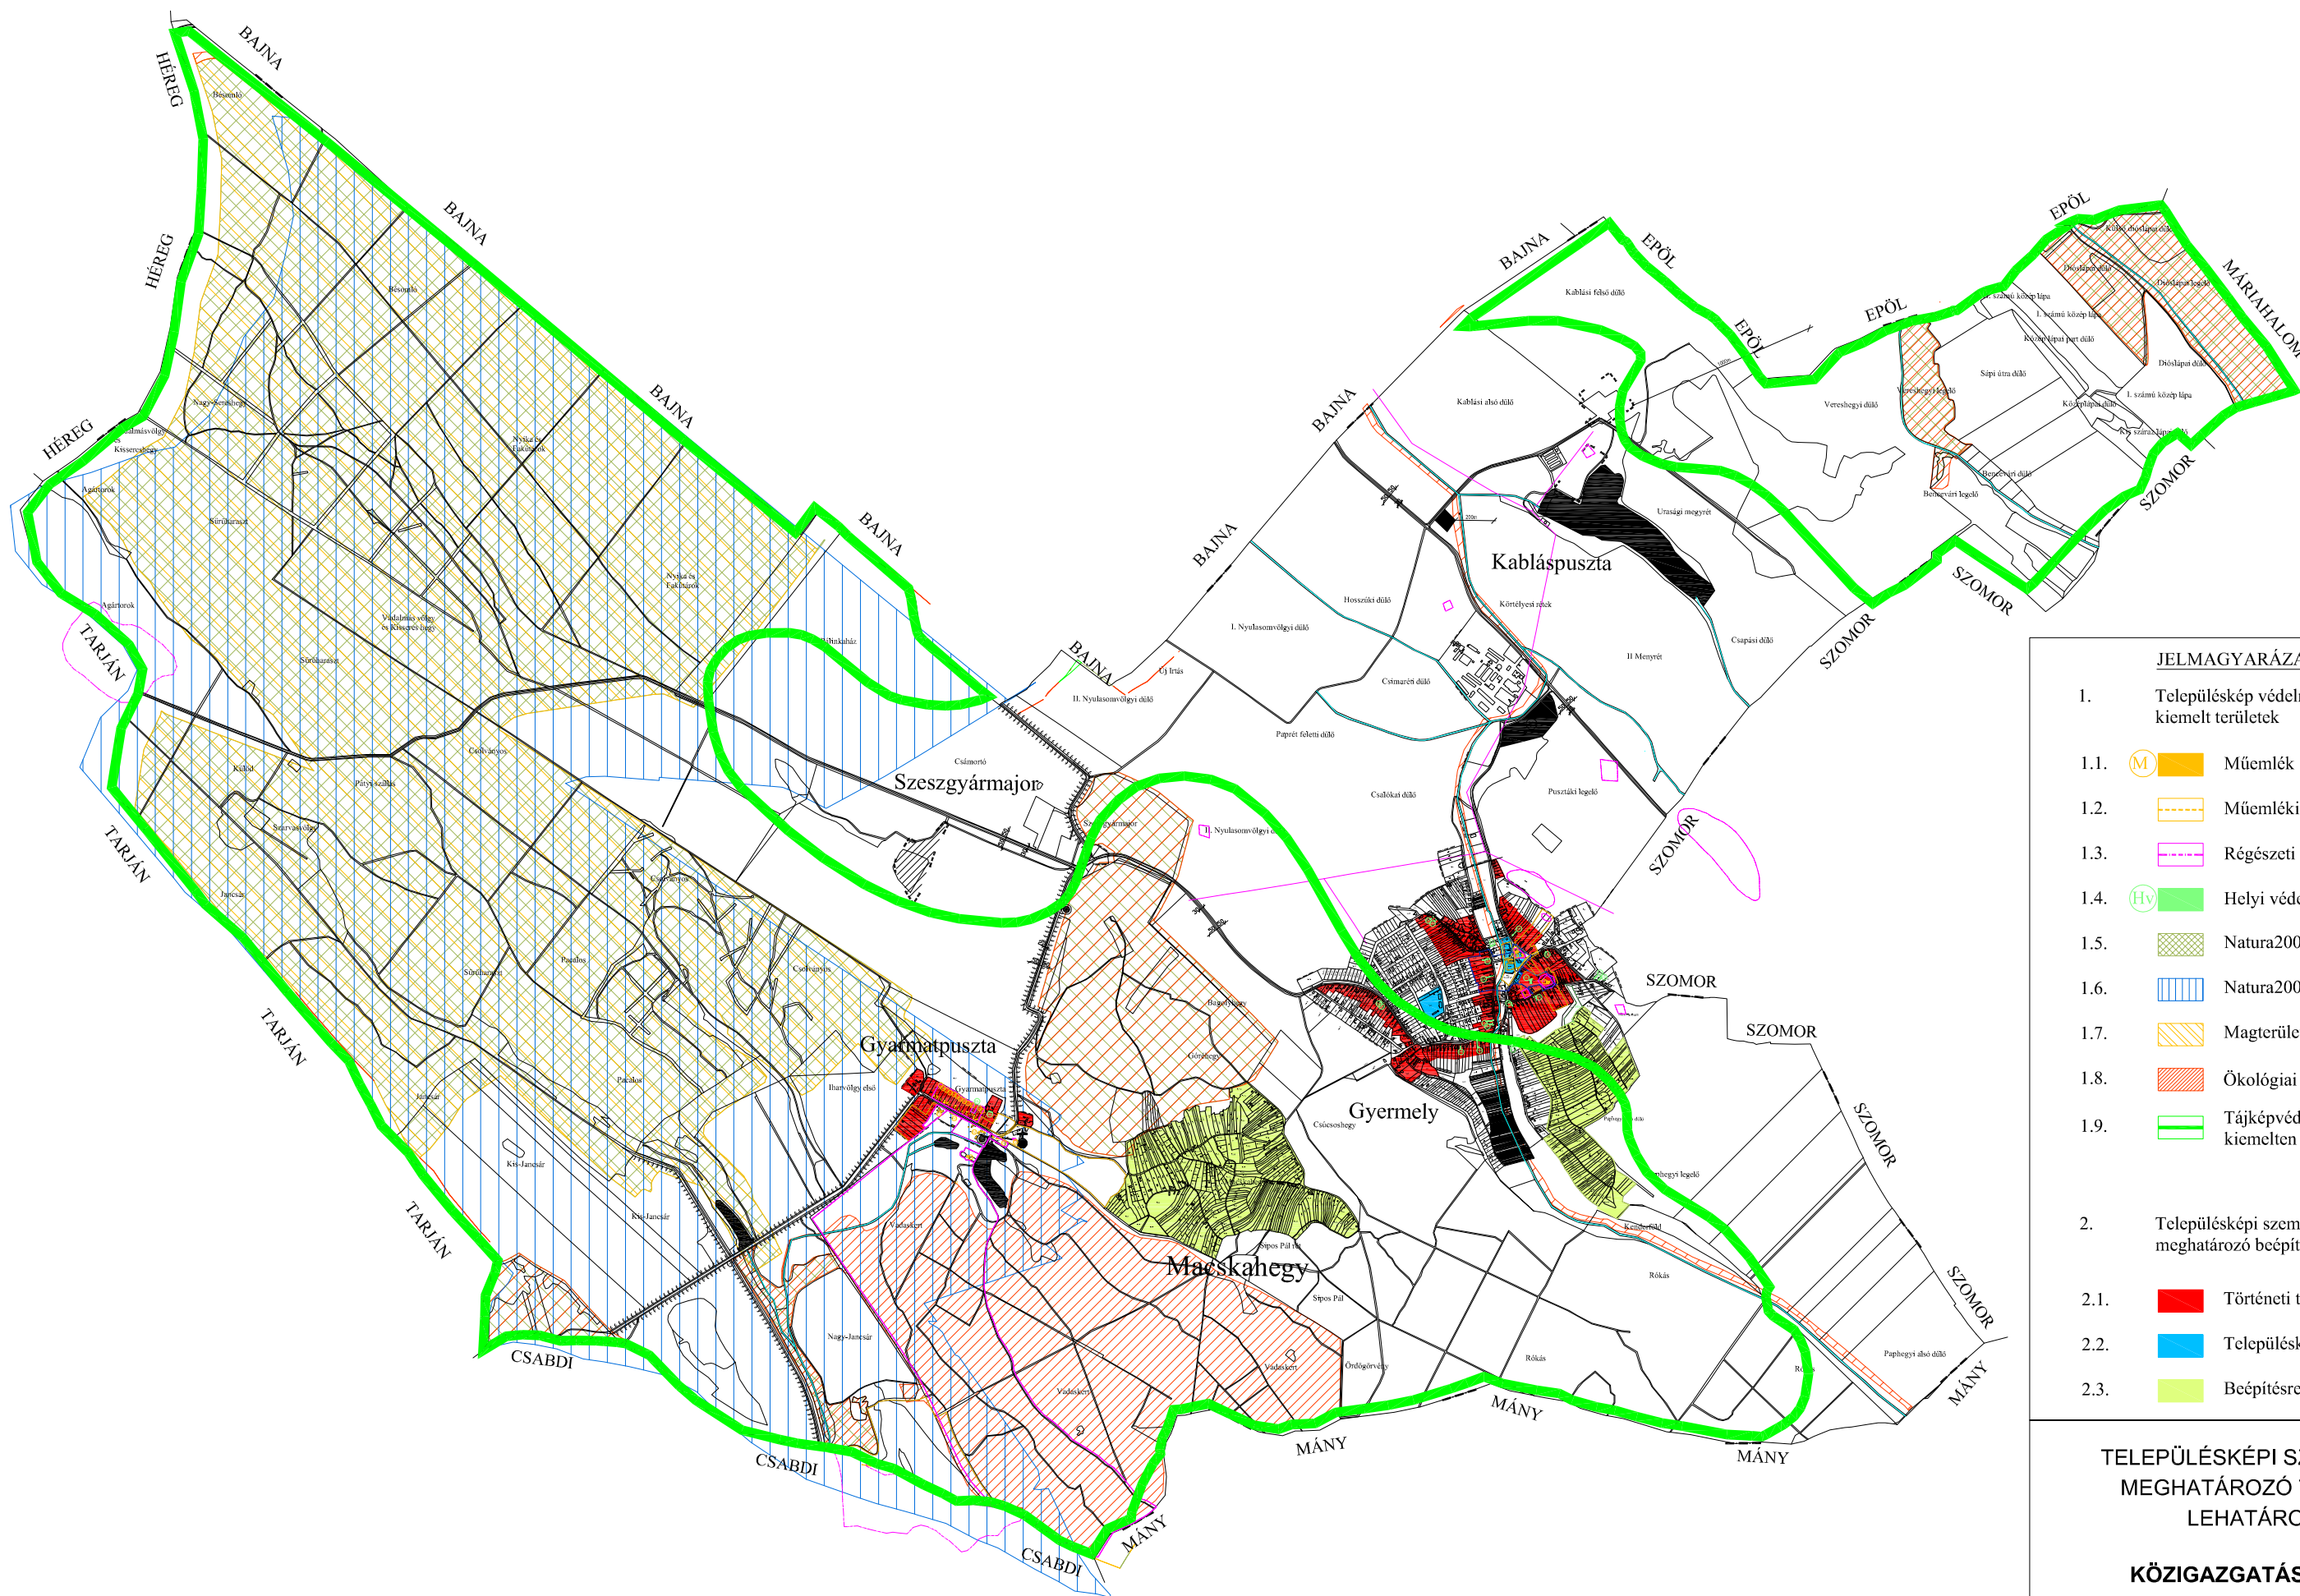

**Településképi szempontból meghatározó területek és egyéb területek lehatárolása**

**Településképi szempontból meghatározó területek – eltérő karakterű területek:**

**Településképi szempontból meghatározó területek – településkép védelme szempontjából kiemelt területek:**

**JELMAGYARÁZAT**

1. Településkép védelme szempontjából kiemelt területek
  - 1.1. Műemlék
  - 1.2. Műemléki környezet határa
  - 1.3. Régészeti érdekeltségű terület határa
  - 1.4. Helyi védett épület, építmény
  - 1.5. Natura2000 élőhelyvédelmi terület
  - 1.6. Natura2000 madárvédelmi terület
  - 1.7. Magterület
  - 1.8. Ökológiai folyosó
  - 1.9. Tájképvédelmi szempontból kiemelten kezelendő terület
  
2. Településképi szempontból meghatározó beépítési karakterek
  - 2.1. Történeti településrész
  - 2.2. Településközponti településrész
  - 2.3. Beépítésre nem szánt településrész

**TELEPÜLÉSKÉPI SZEMPONTBÓL MEGHATÁROZÓ TERÜLETEK LEHATÁROLÁSA**

**KÖZIGAZGATÁSI TERÜLET**

**2.A.) melléklet**  
a .../2018 (...) önkormányzati rendelethez

- JELMAGYARÁZAT**
- 1. Településkép védelme szempontjából kiemelt területek
    - 1.1. Műemlék
    - 1.2. Műemléki környezet határa
    - 1.3. Régészeti érdekességi terület határa
    - 1.4. Helyi védett épület, építmény
    - 1.5. Natura2000 élőhelyvédelmi terület
    - 1.6. Natura2000 madárvédelmi terület
    - 1.7. Magterület
    - 1.8. Ökológiai folyosó
    - 1.9. Tájképvédelmi szempontból kiemelten kezelendő terület
  - 2. Településképi szempontból meghatározó beépítési karakterek
    - 2.1. Történeti településrész
    - 2.2. Településközponti településrész
    - 2.3. Beépítésre nem szánt településrész

**TELEPÜLÉSKÉPI SZEMPONTBÓL MEGHATÁROZÓ TERÜLETEK LEHATÁROLÁSA**

**BELTERÜLET**

**2.B.) melléklet**  
a .../2018 (...) önkormányzati rendelethez