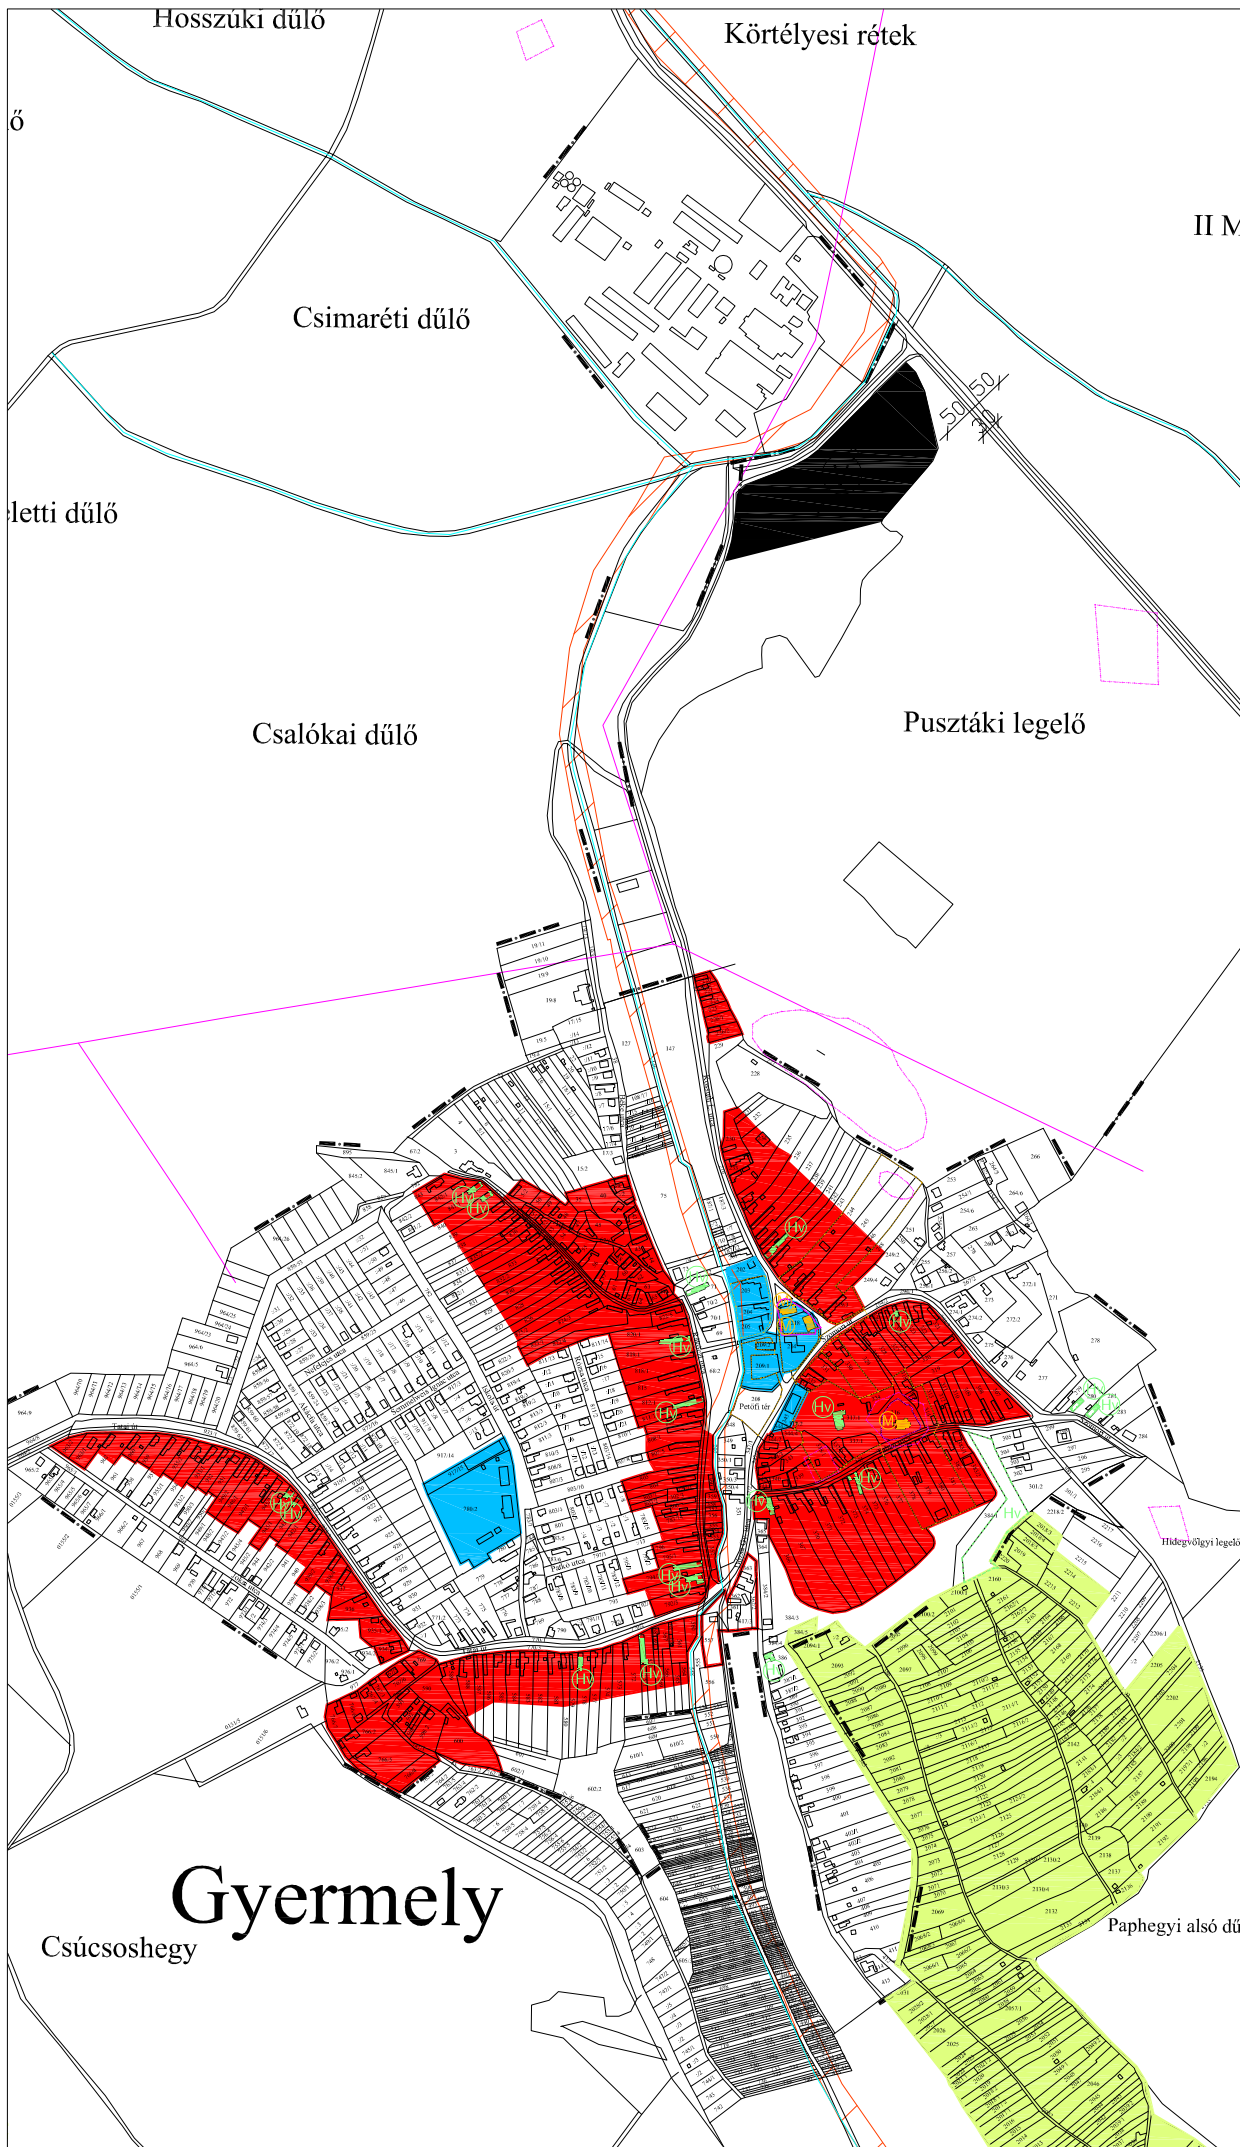

**Településképi szempontból meghatározó területek és egyéb területek lehatárolása**

**Településképi szempontból meghatározó területek – eltérő karakterű területek:**

**Településképi szempontból meghatározó területek – településkép védelme szempontjából kiemelt területek:**

**JELMAGYARÁZAT**

1. Településkép védelme szempontjából kiemelt területek
  - 1.1. Műemlék
  - 1.2. Műemléki környezet határa
  - 1.3. Régészeti érdekeltségű terület határa
  - 1.4. Helyi védett épület, építmény
  - 1.5. Natura2000 élőhelyvédelmi terület
  - 1.6. Natura2000 madárvédelmi terület
  - 1.7. Magterület
  - 1.8. Ökológiai folyosó
  - 1.9. Tájképvédelmi szempontból kiemelten kezelendő terület
  
2. Településképi szempontból meghatározó beépítési karakterek
  - 2.1. Történeti településrész
  - 2.2. Településközponti településrész
  - 2.3. Beépítésre nem szánt településrész

**TELEPÜLÉSKÉPI SZEMPONTBÓL MEGHATÁROZÓ TERÜLETEK LEHATÁROLÁSA**

**KÖZIGAZGATÁSI TERÜLET**

**2.A.) melléklet**  
a .../2018 (...) önkormányzati rendelethez

- JELMAGYARÁZAT**
- 1. Településkép védelme szempontjából kiemelt területek
    - 1.1. Műemlék
    - 1.2. Műemléki környezet határa
    - 1.3. Régészeti érdekességi terület határa
    - 1.4. Helyi védett épület, építmény
    - 1.5. Natura2000 élőhelyvédelmi terület
    - 1.6. Natura2000 madárvédelmi terület
    - 1.7. Magterület
    - 1.8. Ökológiai folyosó
    - 1.9. Tájképvédelmi szempontból kiemelten kezelendő terület
  - 2. Településképi szempontból meghatározó beépítési karakterek
    - 2.1. Történeti településrész
    - 2.2. Településközponti településrész
    - 2.3. Beépítésre nem szánt településrész

**TELEPÜLÉSKÉPI SZEMPONTBÓL MEGHATÁROZÓ TERÜLETEK LEHATÁROLÁSA**

**BELTERÜLET**

**2.B.) melléklet**  
a .../2018 (...) önkormányzati rendelethez