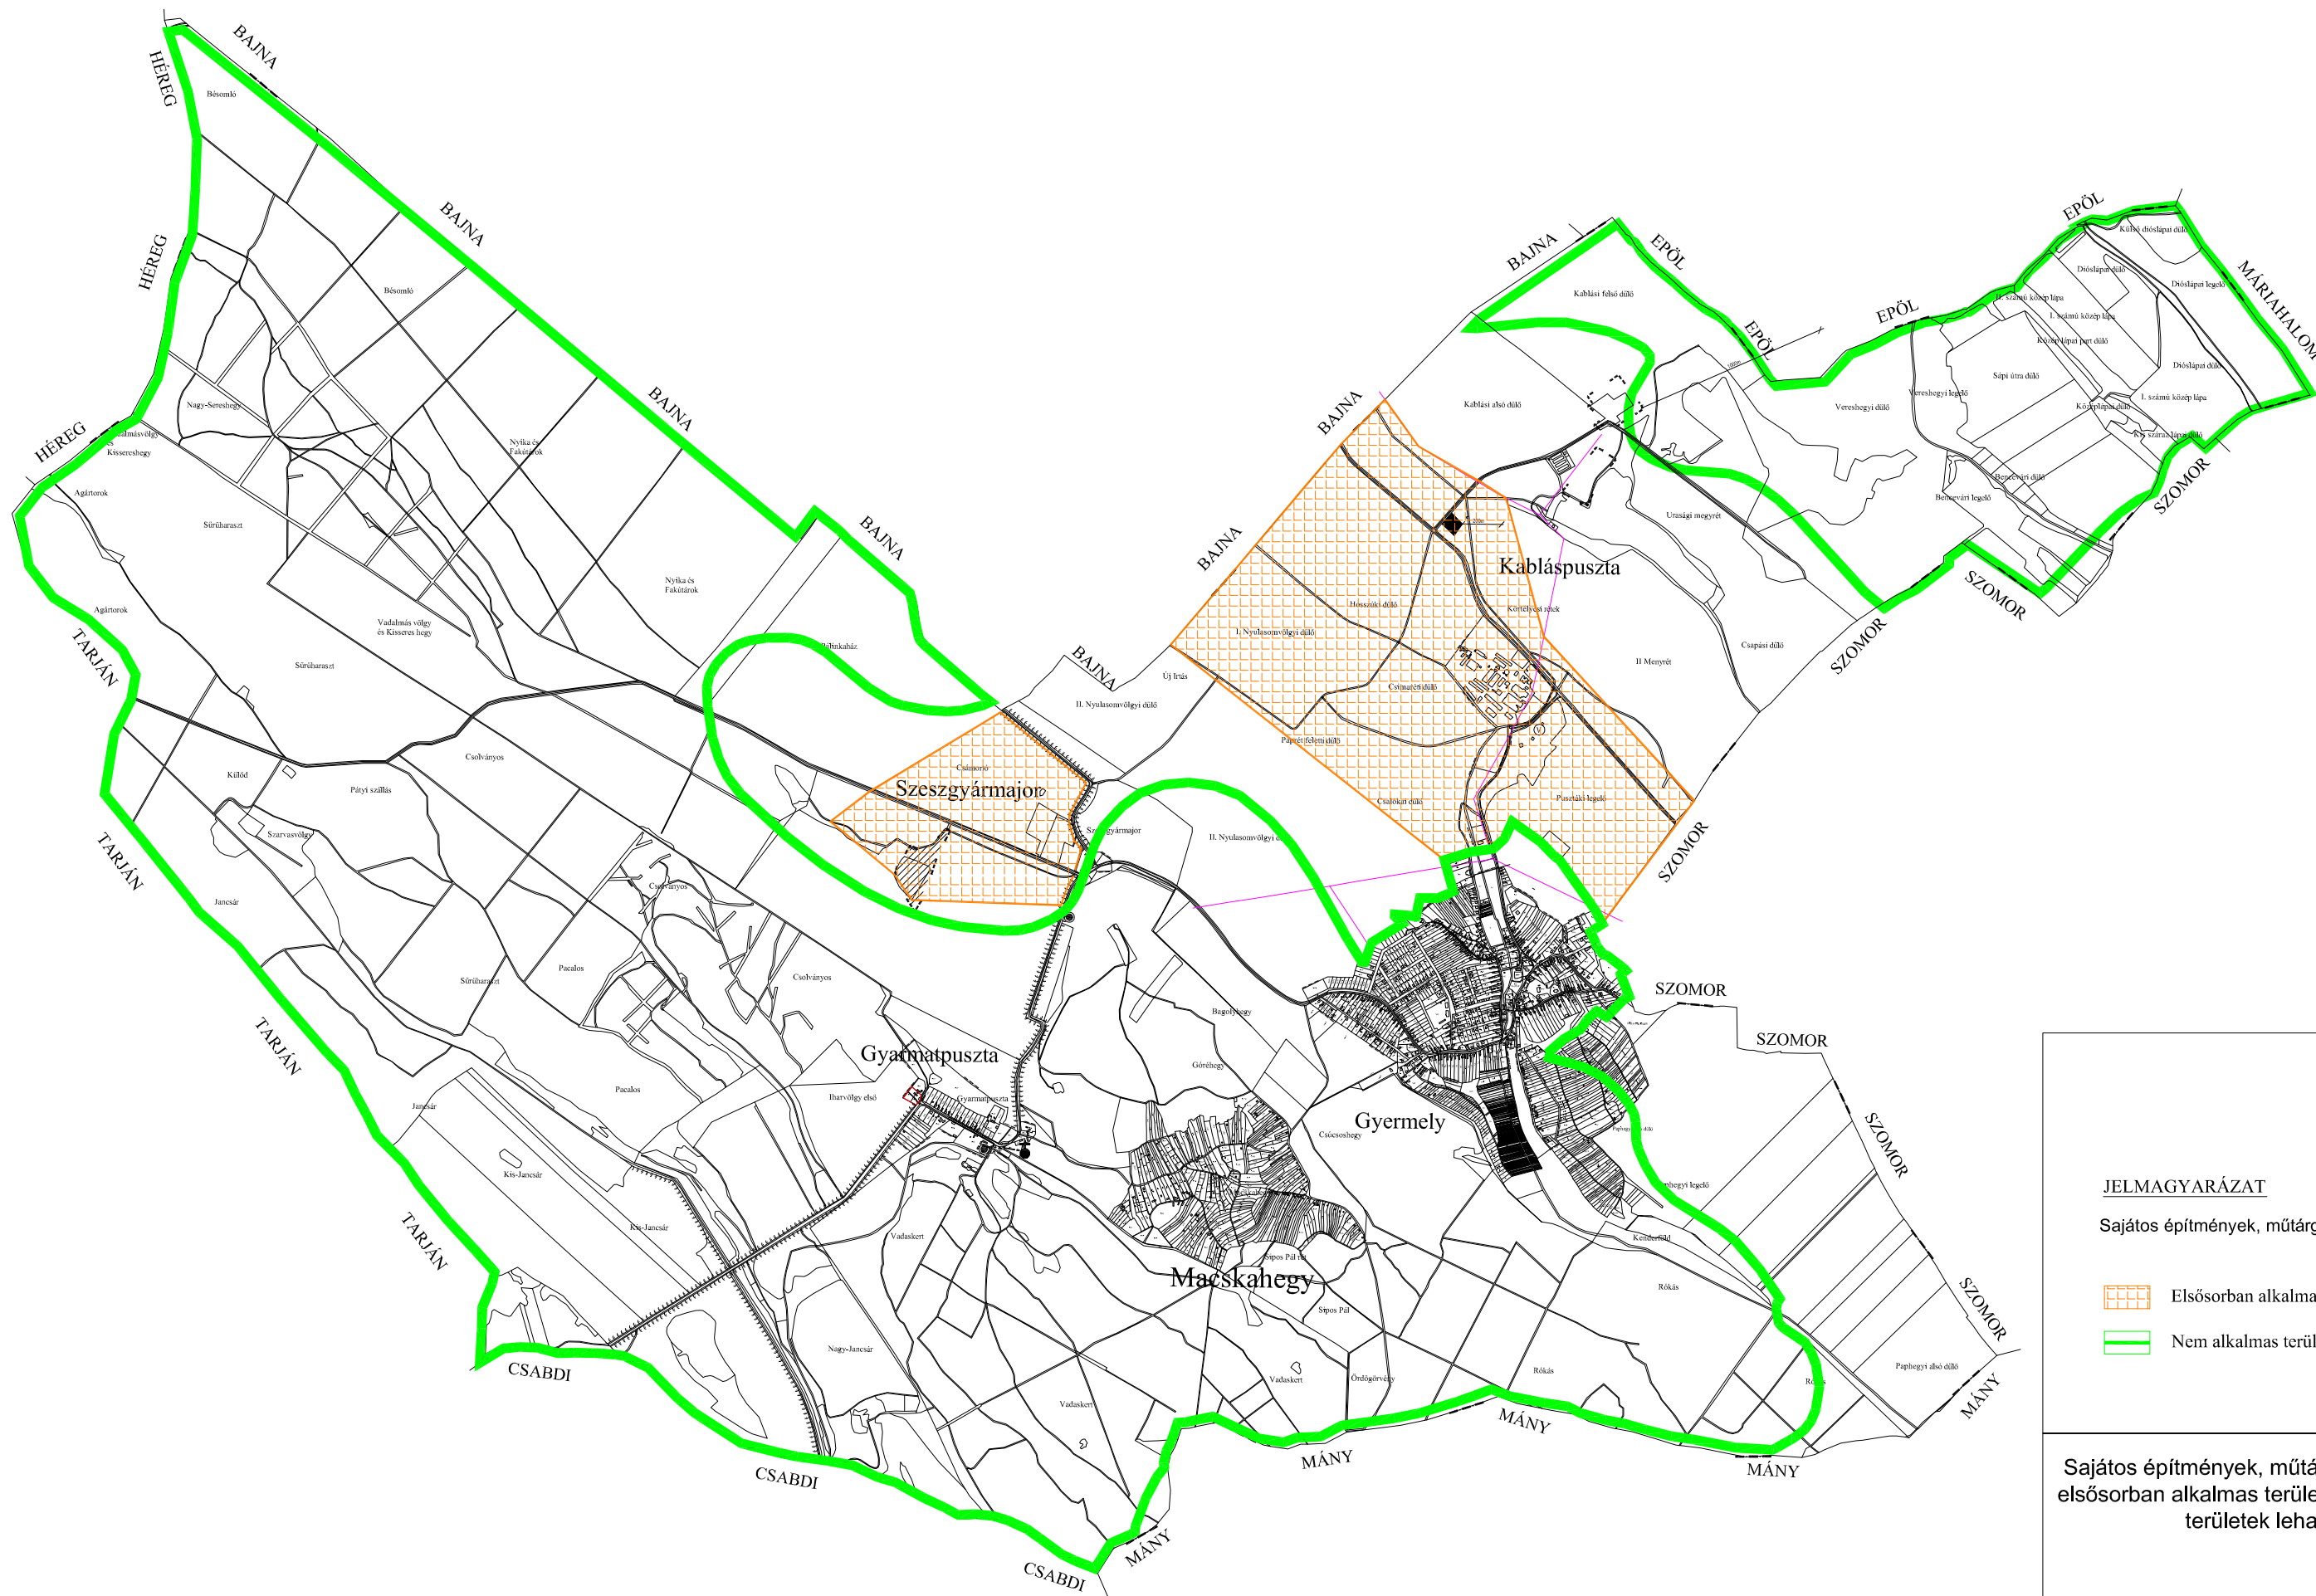

3. MELLÉKLET A 13/2018. (XII. 18.) ÖNKORMÁNYZATI RENDELETHEZ

**Sajátos építmények, műtárgyak elhelyezésére elsősorban alkalmas területek és nem alkalmas területek
lehatárolása**

JELMAGYARÁZAT

Sajátos építmények, műtárgyak elhelyezésére:

-  Elsősorban alkalmas terület
-  Nem alkalmas terület

Sajátos építmények, műtárgyak elhelyezésére elsősorban alkalmas területek és nem alkalmas területek lehatárolása