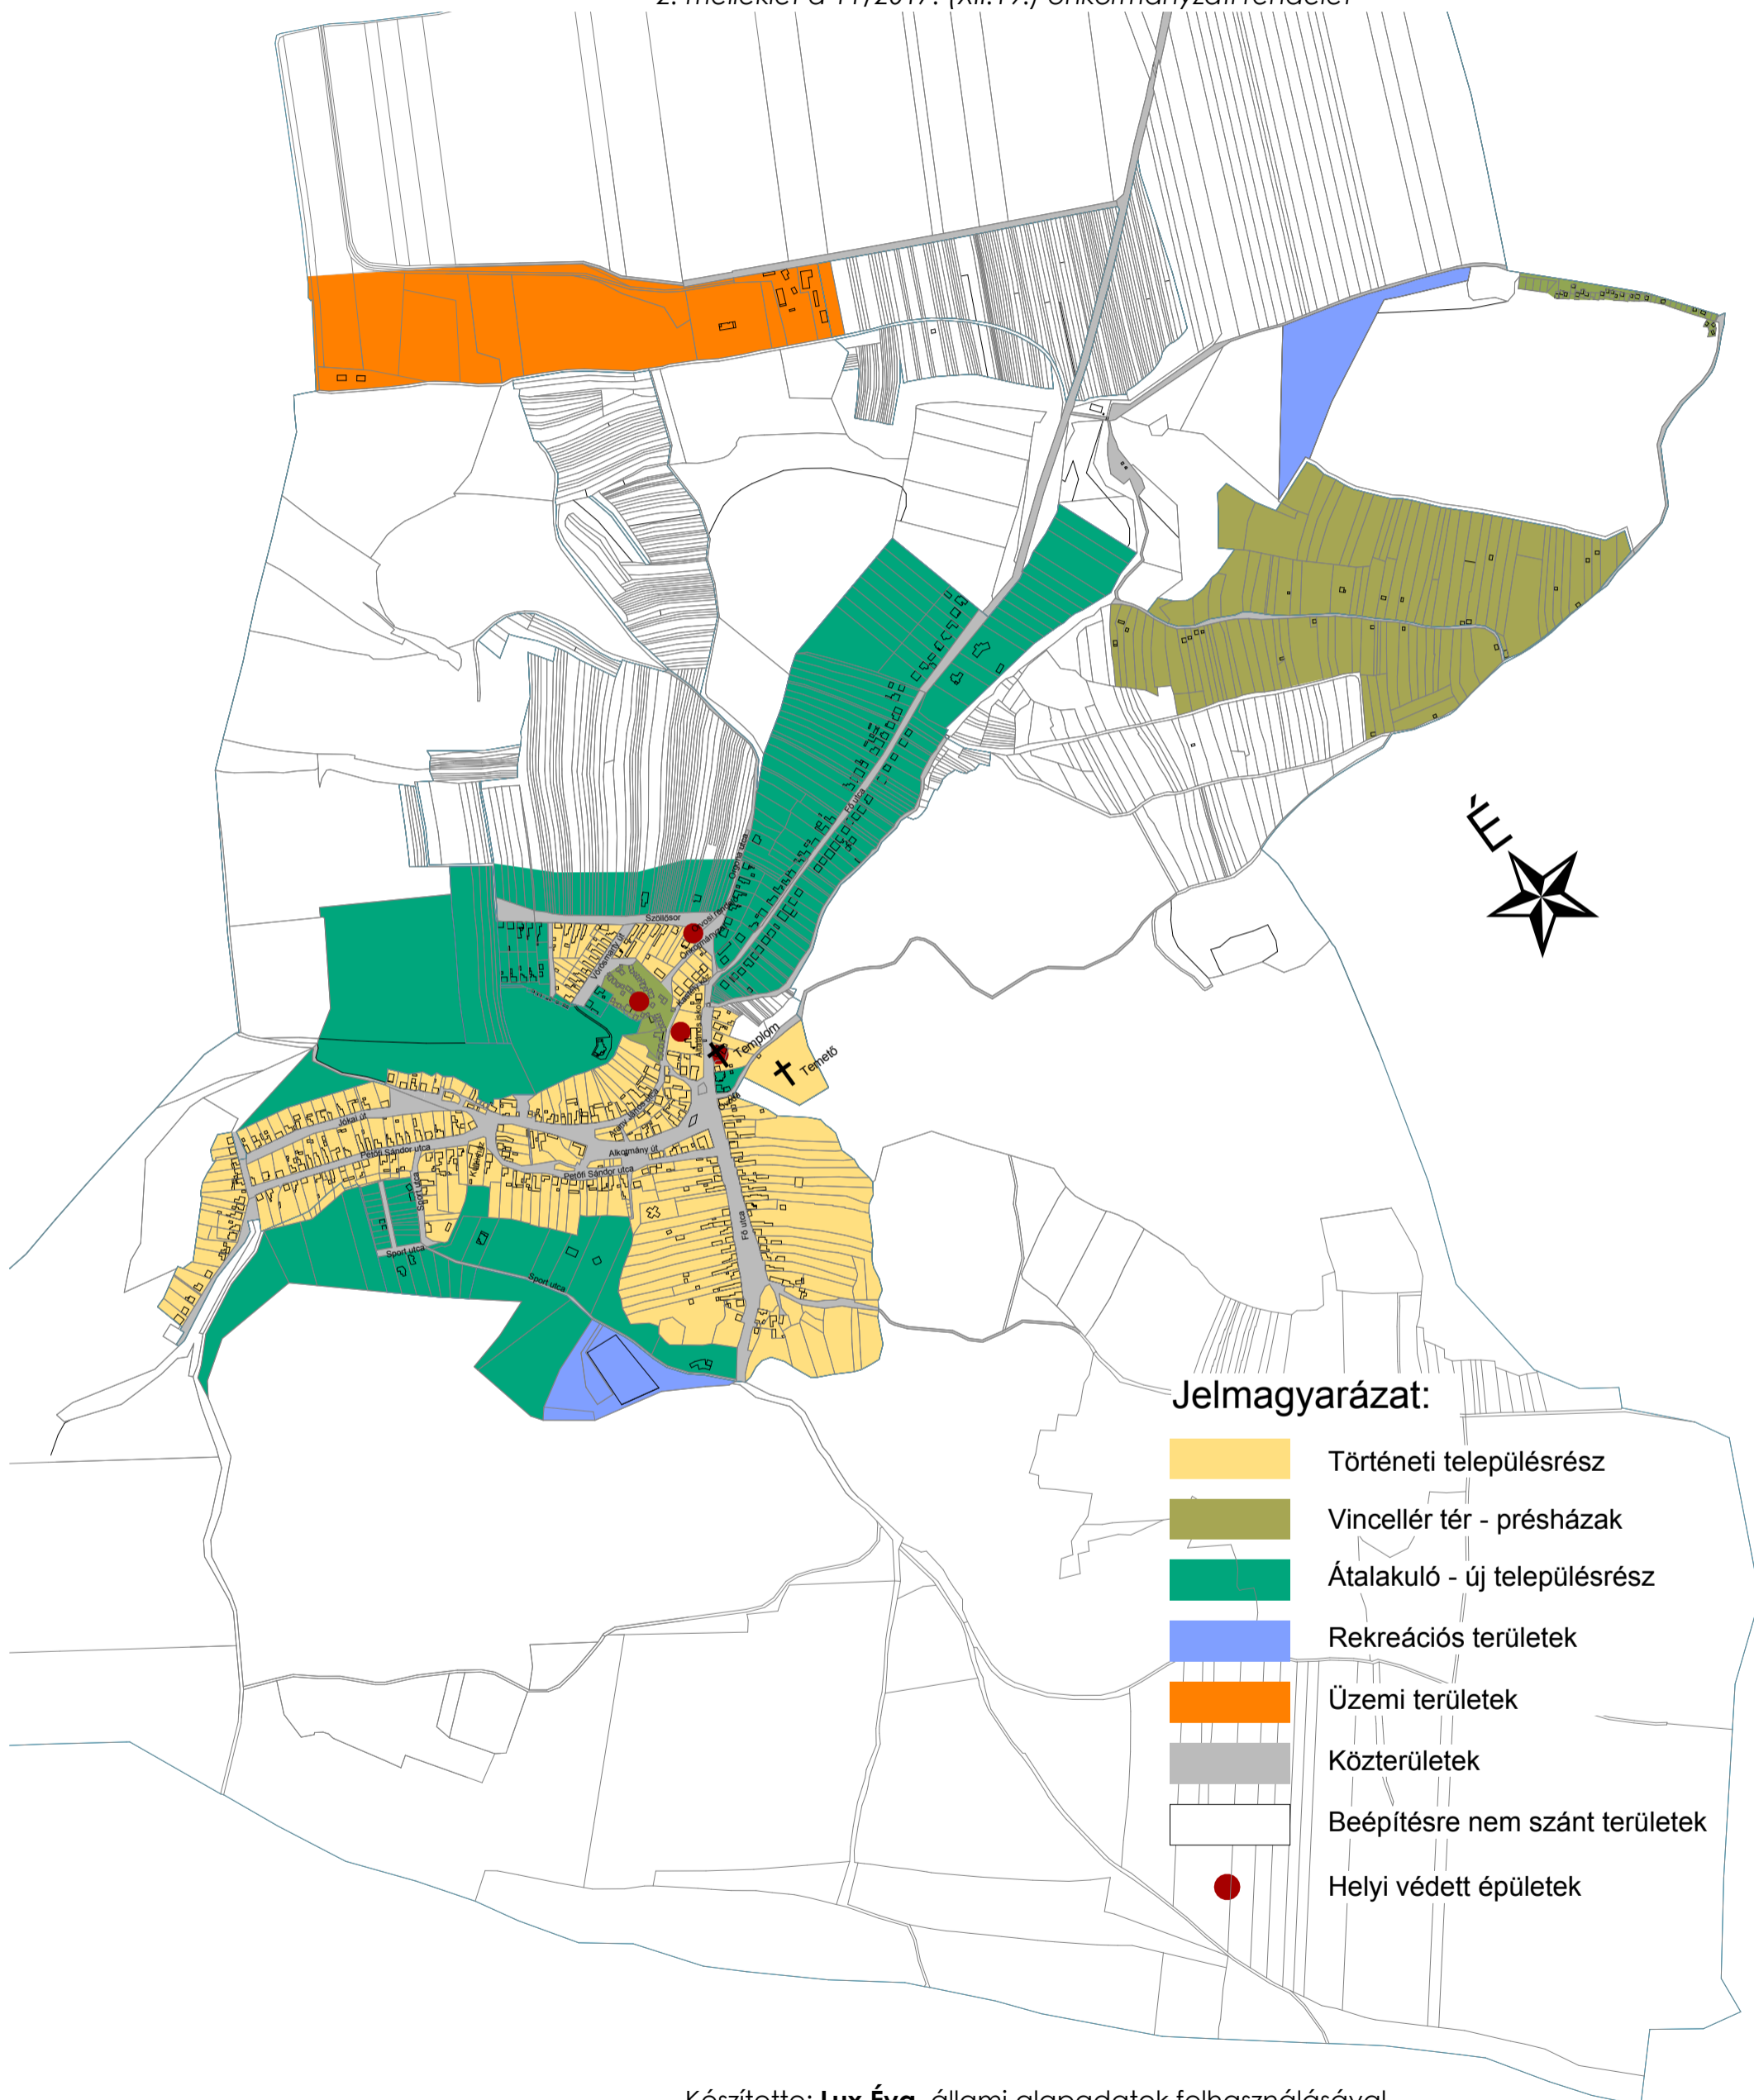

# MOGYORÓSBÁNYA

TELEPÜLÉSKÉPI SZEMPONTBÓL MEGHATÁROZÓ TERÜLETEK

- lehatárolása -

2. melléklet a 11/2017. (XII.19.) önkormányzati rendelet

Készítette: **Lux Éva**, állami alapadatok felhasználásával.

**M = 1 : 10000**