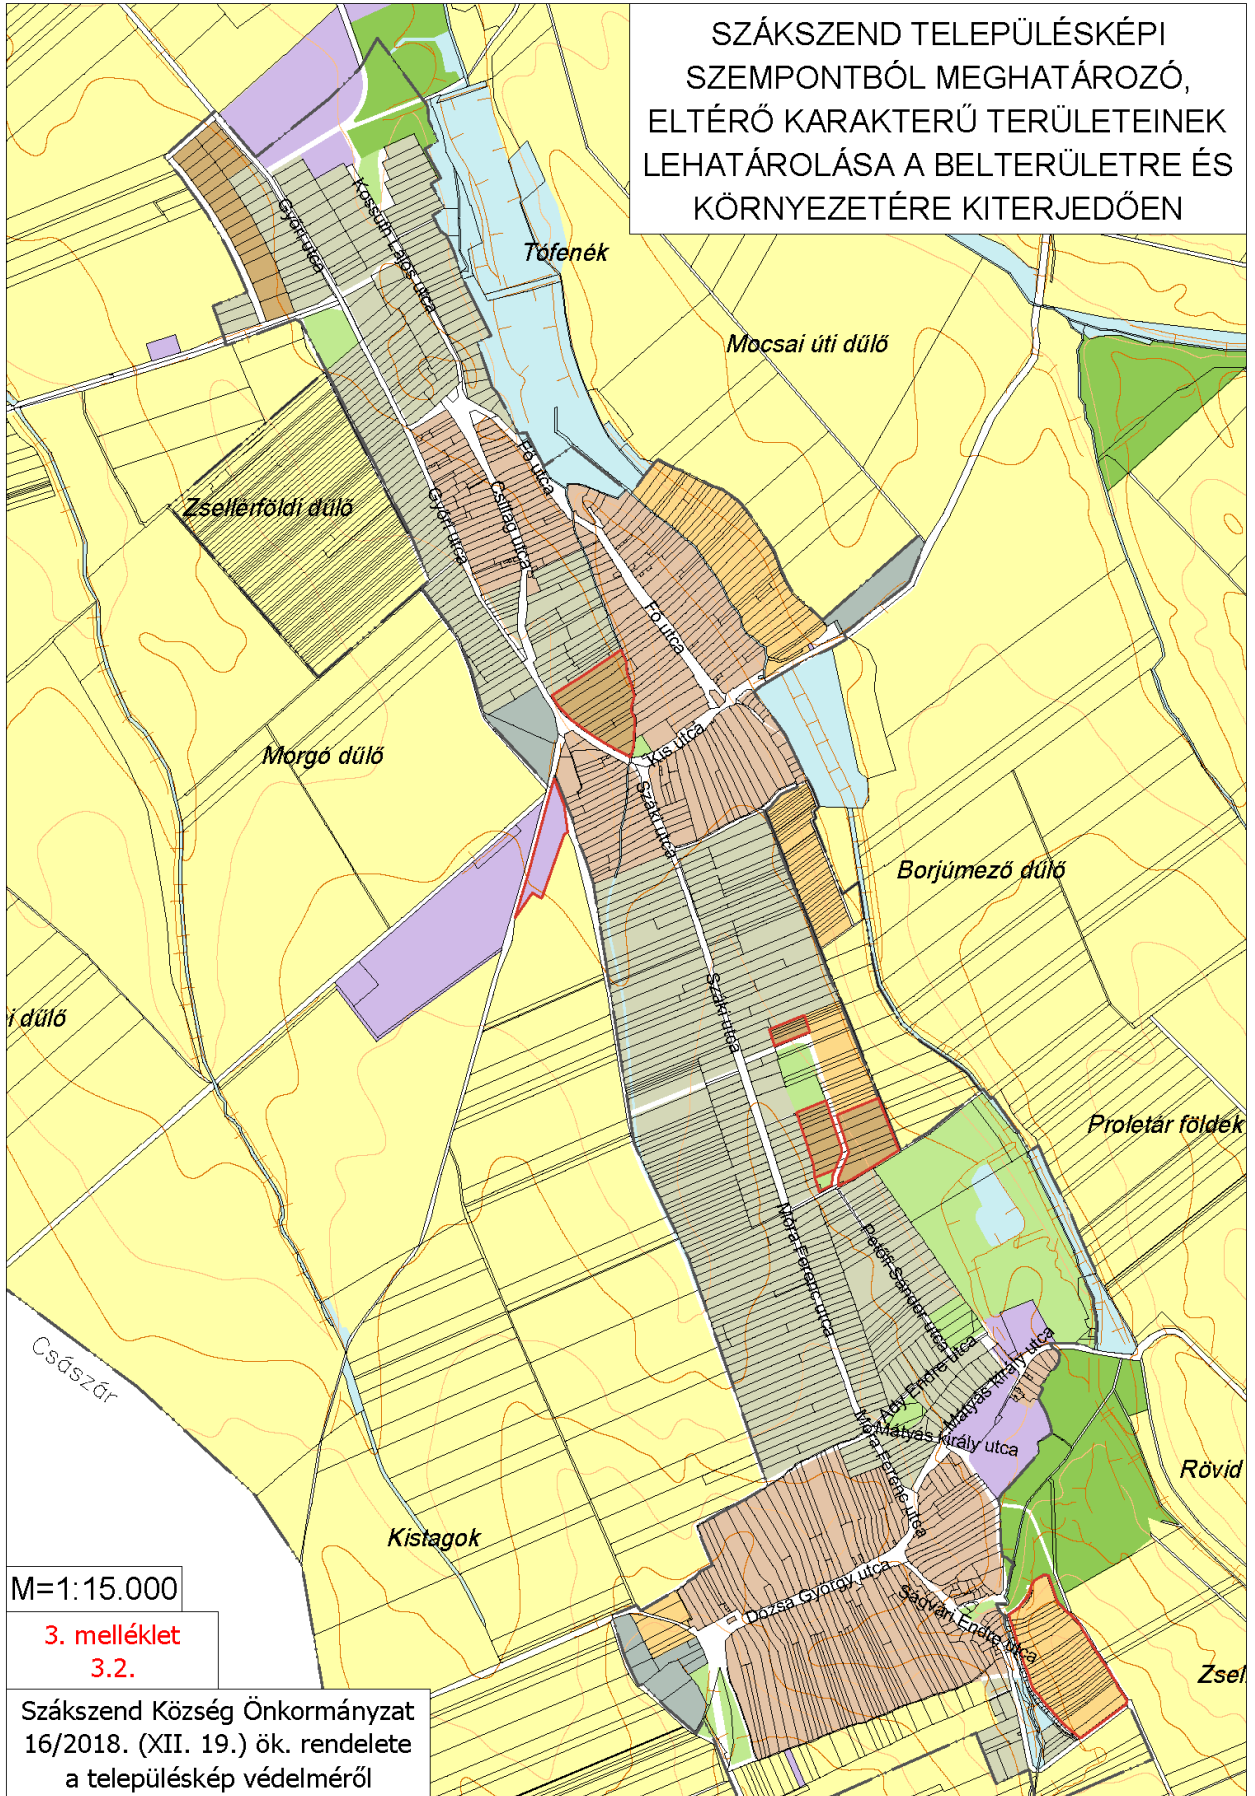

1. *melléklet: Szákszend Településképvédelméről szóló 16/2018. (XII. 19) önk. rendelethez*
**3.1 SZÁKSZEND TELEPÜLÉSKÉPI SZEMPONTBÓL MEGHATÁROZÓ
TERÜLETEI - A közigazgatási területre kiterjedően + jelmagyarázat**

SZÁKSZEND TELEPÜLÉSKÉPI
SZEMPONTBÓL MEGHATÁROZÓ,
ELTÉRŐ KARAKTERŰ TERÜLETEINEK
LEHATÁROLÁSA A KÖZIGAZGATÁSI
TERÜLETRE KITERJEDŐEN

3. melléklet
3.1.

M=1:45.000

Szákszend Község Önkormányzat
16/2018. (XII. 19.) ök. rendelete
a településkép védelméről

JELMAGYARÁZAT

- Történeti településrész
- Vegyes beépítésű lakóterületek
- Kialakuló lakóterületek
- Üdülőterületek
- Gazdasági, mezőgazdasági üzemi és közmű területek
- Rekreációs területek
- Temető
- Vízgazdálkodási területek
- Erdőterületek és erdőszülő területek
- Kertes (mezőgazdasági) területek, szőlők
- Mezőgazdasági területek
- Fejlesztési területek
- Műemlék

**3.2 SZÁKSZEND TELEPÜLÉSKÉPI SZEMPONTBÓL MEGHATÁROZÓ
TERÜLETEI - *A belterületre és környezetére kiterjedően***

SZÁKSZEND TELEPÜLÉSKÉPI
SZEMPONTBÓL MEGHATÁROZÓ,
ELTÉRŐ KARAKTERŰ TERÜLETEINEK
LEHATÁROLÁSA A BELTERÜLETRE ÉS
KÖRNYEZETÉRE KITERJEDŐEN