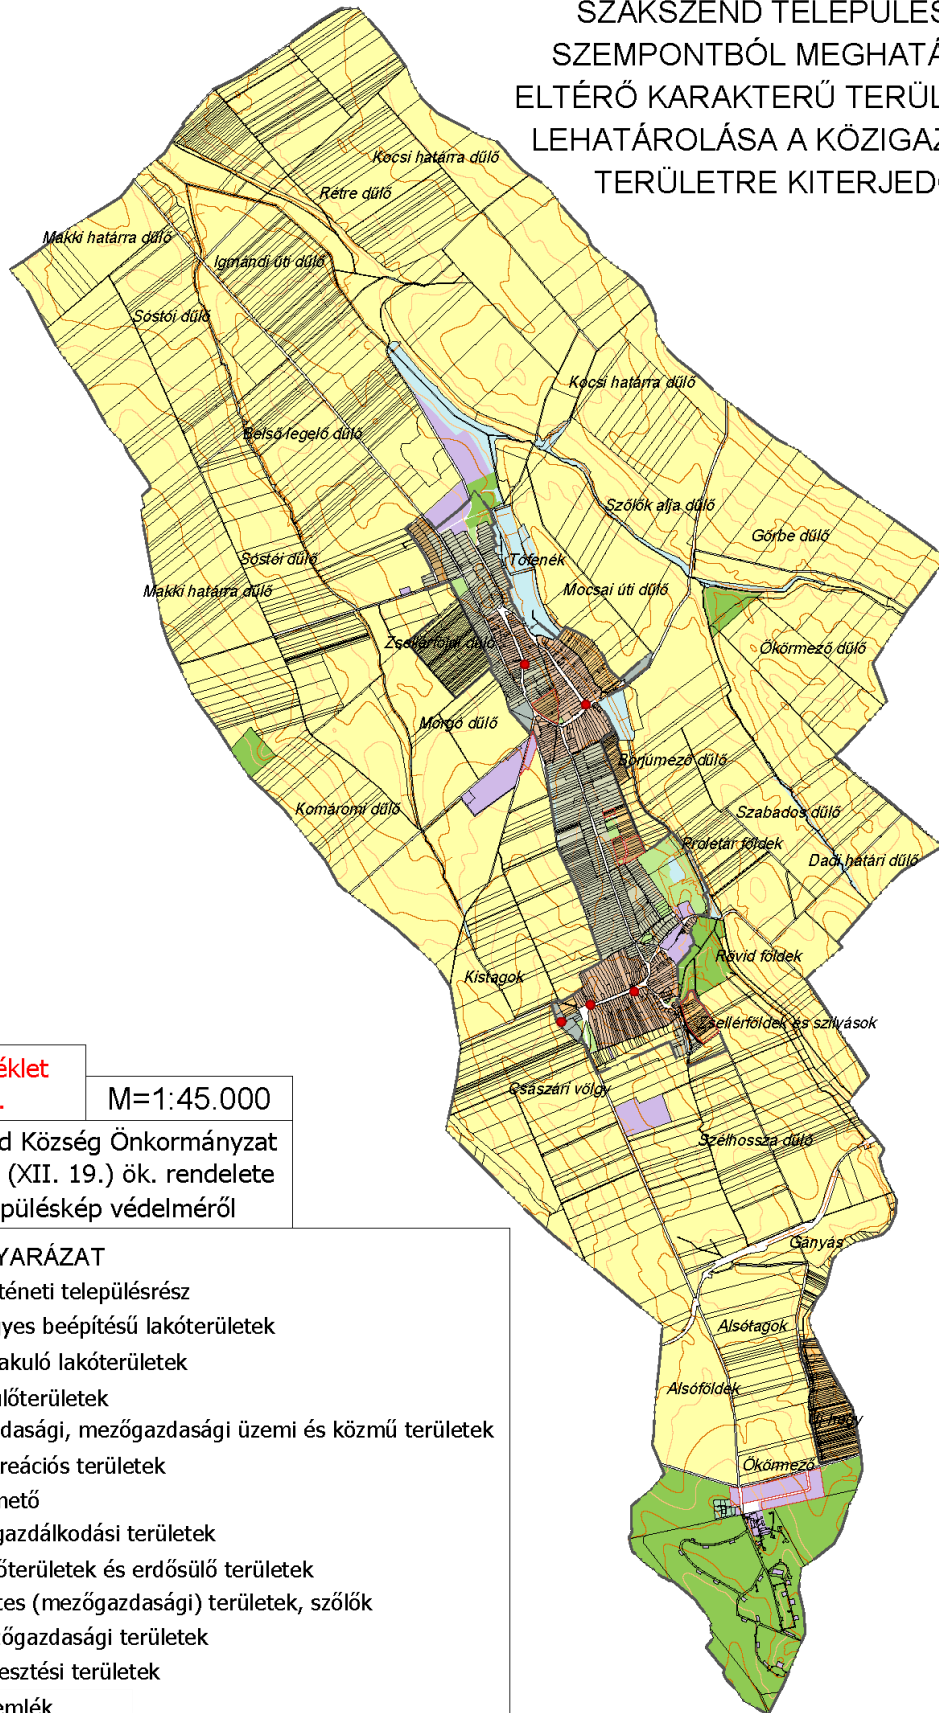

1. *melléklet: Szákszend Településképvédelméről szóló 16/2018. (XII. 19) önk. rendelethez*
**3.1 SZÁKSZEND TELEPÜLÉSKÉPI SZEMPONTBÓL MEGHATÁROZÓ
TERÜLETEI - A közigazgatási területre kiterjedően + jelmagyarázat**

SZÁKSZEND TELEPÜLÉSKÉPI
SZEMPONTBÓL MEGHATÁROZÓ,
ELTÉRŐ KARAKTERŰ TERÜLETEINEK
LEHATÁROLÁSA A KÖZIGAZGATÁSI
TERÜLETRE KITERJEDŐEN

3. melléklet
3.1.

M=1:45.000

Szákszend Község Önkormányzat
16/2018. (XII. 19.) ök. rendelete
a településkép védelméről

JELMAGYARÁZAT

- Történeti településrész
- Vegyes beépítésű lakóterületek
- Kialakuló lakóterületek
- Üdülőterületek
- Gazdasági, mezőgazdasági üzemi és közmű területek
- Rekreációs területek
- Temető
- Vízgazdálkodási területek
- Erdőterületek és erdőszülő területek
- Kertes (mezőgazdasági) területek, szőlők
- Mezőgazdasági területek
- Fejlesztési területek
- Műemlék

**3.2 SZÁKSZEND TELEPÜLÉSKÉPI SZEMPONTBÓL MEGHATÁROZÓ
TERÜLETEI - *A belterületre és környezetére kiterjedően***

SZÁKSZEND TELEPÜLÉSKÉPI
SZEMPONTBÓL MEGHATÁROZÓ,
ELTÉRŐ KARAKTERŰ TERÜLETEINEK
LEHATÁROLÁSA A BELTERÜLETRE ÉS
KÖRNYEZETÉRE KITERJEDŐEN