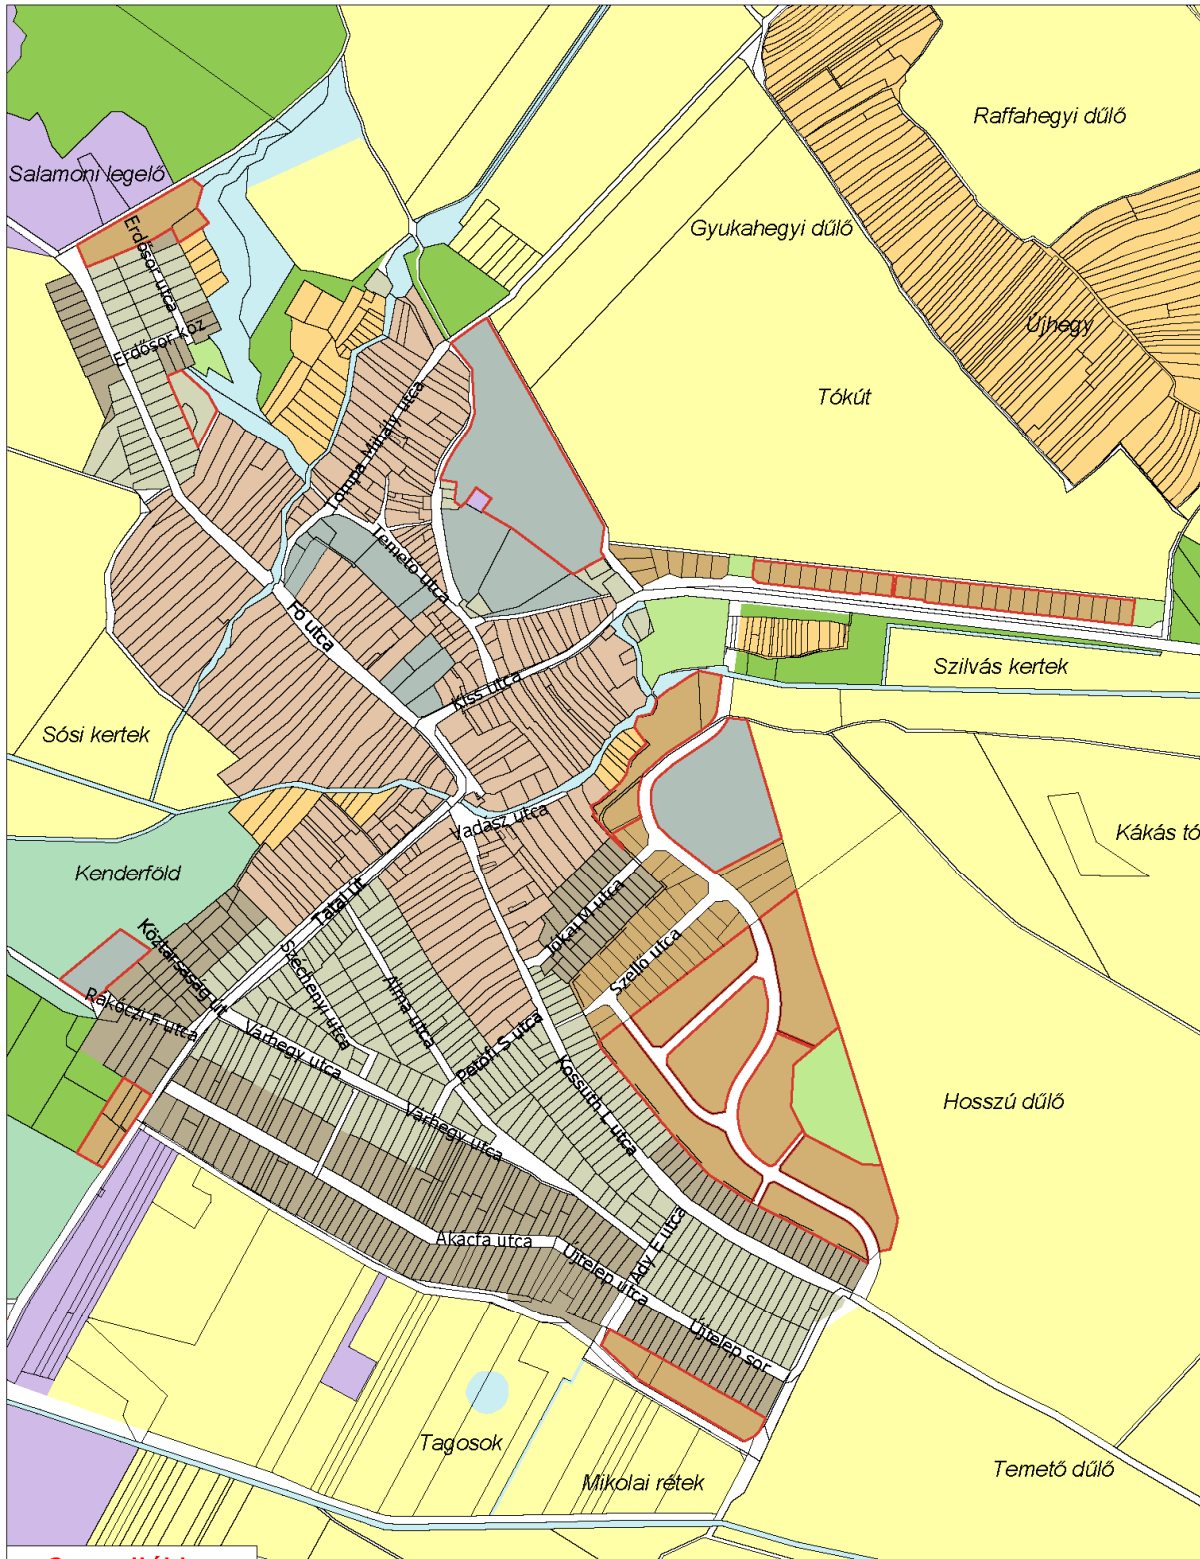

3.2 SZOMÓD TELEPÜLÉSKÉPI SZEMPONTBÓL MEGHATÁROZÓ TERÜLETEI –  
*A belterületre és környezetére kiterjedően*

<p><b>3. melléklet</b>  <b>3.2.</b></p>	<p>M=1:10.000</p>	<p><b>SZOMÓD TELEPÜLÉSKÉPI SZEMPONTBÓL  MEGHATÁROZÓ, ELTÉRŐ KARAKTERŰ  TERÜLETEINEK LEHATÁROLÁSA A BELTERÜLETRE  ÉS KÖRNYEZETÉRE KITERJEDŐEN</b></p>
<p>Szomód Község Önkormányzat  9/2018. (VII. 31.) ök. rendelete  a településképi védelméről</p>		