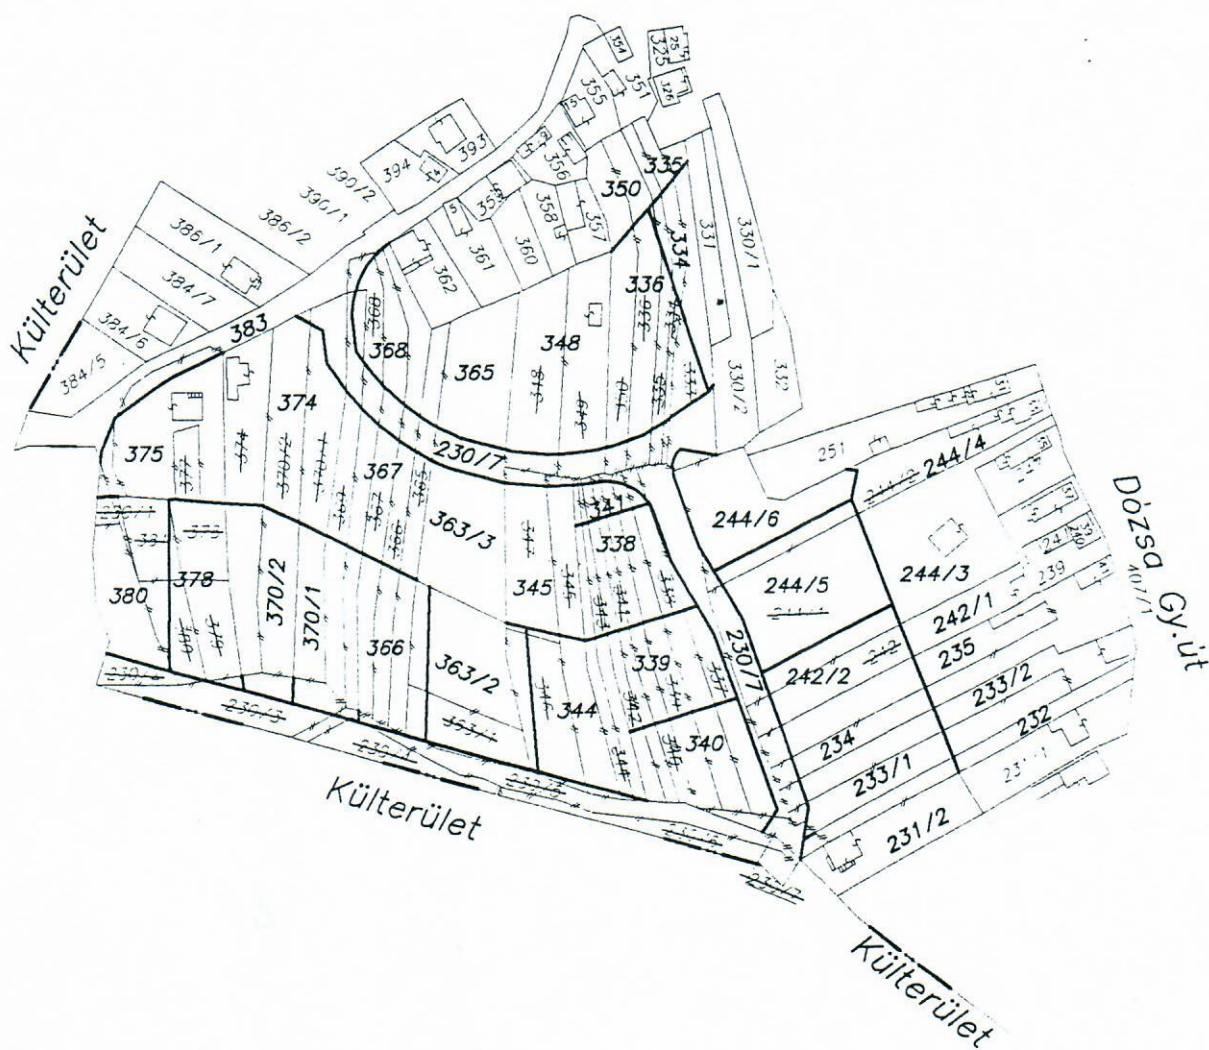

5. számú melléklet a 8/2001. VII.15.) számú önkormányzati rendelethez

Méretarány: 1:2880

Szelvénytípus: 8,9

A változási vázrajz területkimutatással együtt érvényes.

Megállapította a ___/2002. (X.15.) számú önkormányzati rendelet 4. §-a.