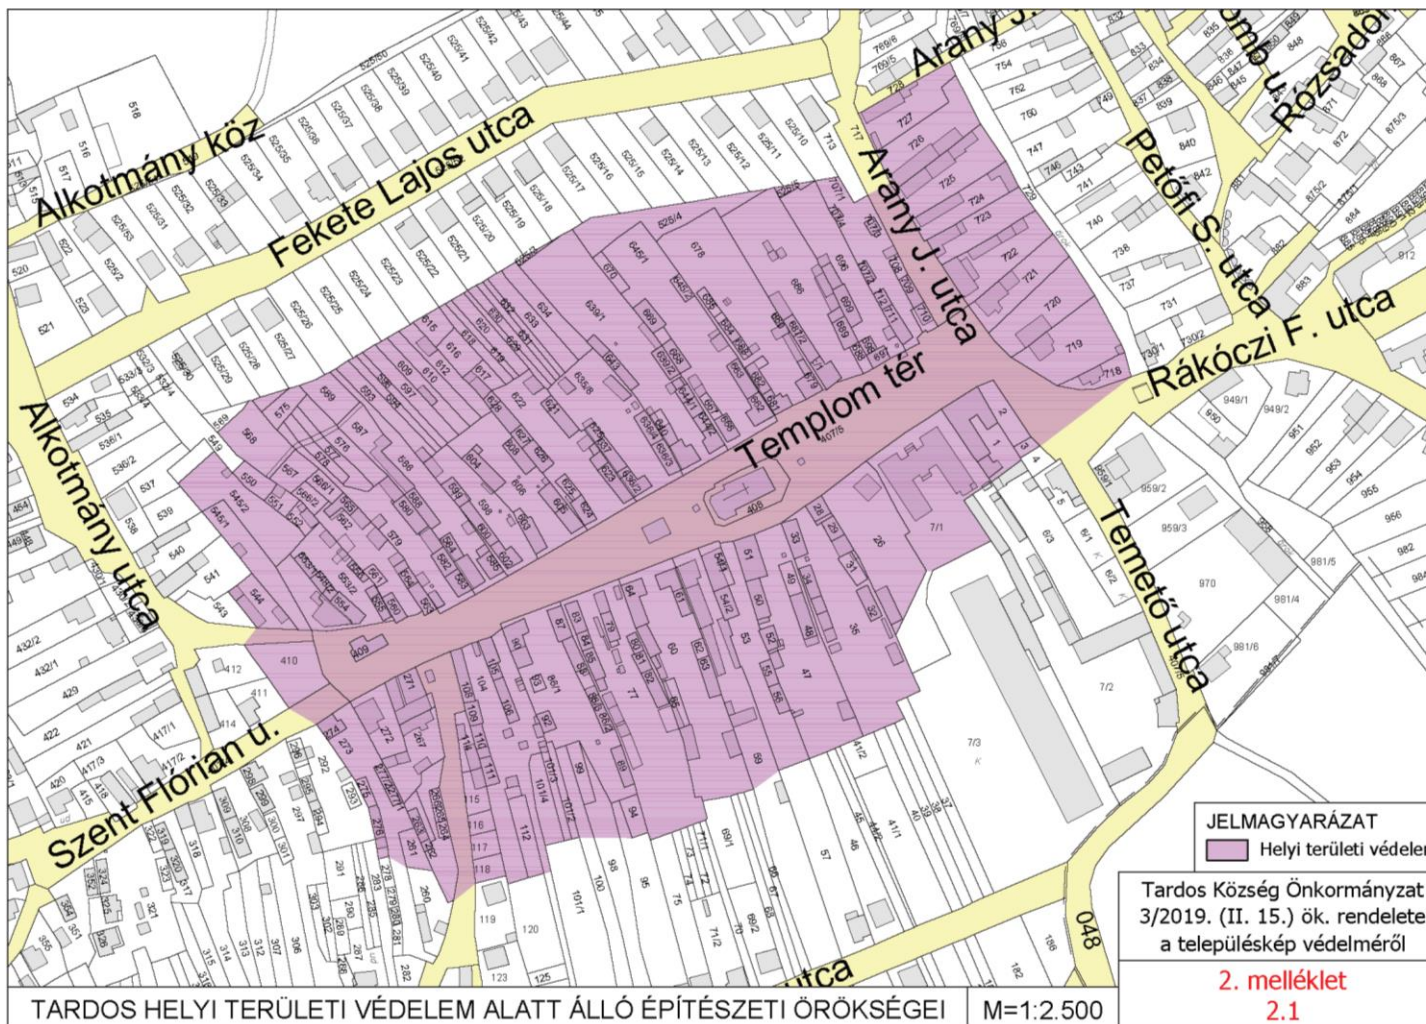

2. melléklet: Tardos Településkép-védelméről szóló 3/2019. (II. 15.) önk. rendelethez

**TARDOS TERÜLETI VÉDELEMBEN RÉSZESÜLŐ TELEPÜLÉSRESZEINEK TÉRKÉPI LEHATÁROLÁSA**

**2.1 TÖRTÉNELMI TELEPÜLÉSMAG – HADAS BEÉPÍTÉS**

## 2.2 FŰRÉSZFOGAS BEÉPÍTÉS – BÉKE UTCA