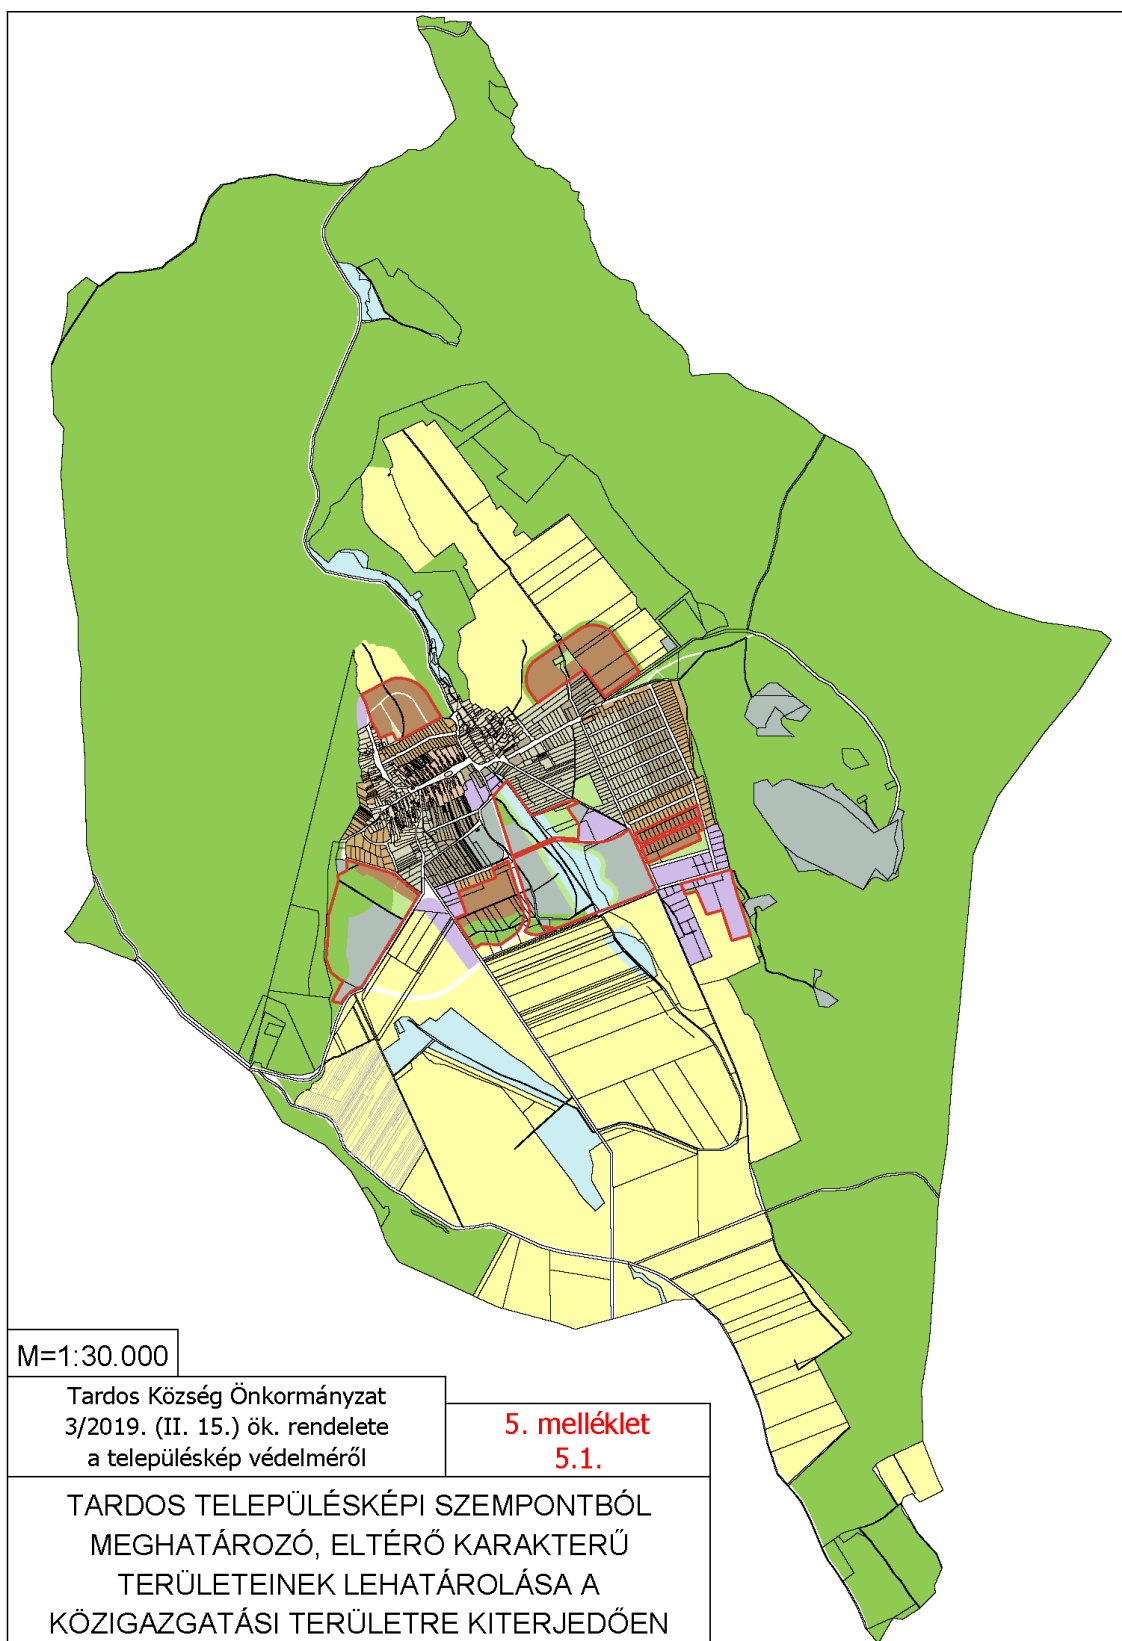

5. melléklet: Tardos Településkép-védelméről szóló 3/2019. (II. 15.) önk. rendelethez

5.1 TARDOS TELEPÜLÉSKÉPI SZEMPONTBÓL MEGHATÁROZÓ TERÜLETEI - A közigazgatási területre kiterjedően

5.2 TARDOS TELEPÜLÉSKÉPI SZEMPONTBÓL MEGHATÁROZÓ TERÜLETEI - A belterületre és környezetére kiterjedően+ jelmagyarázat