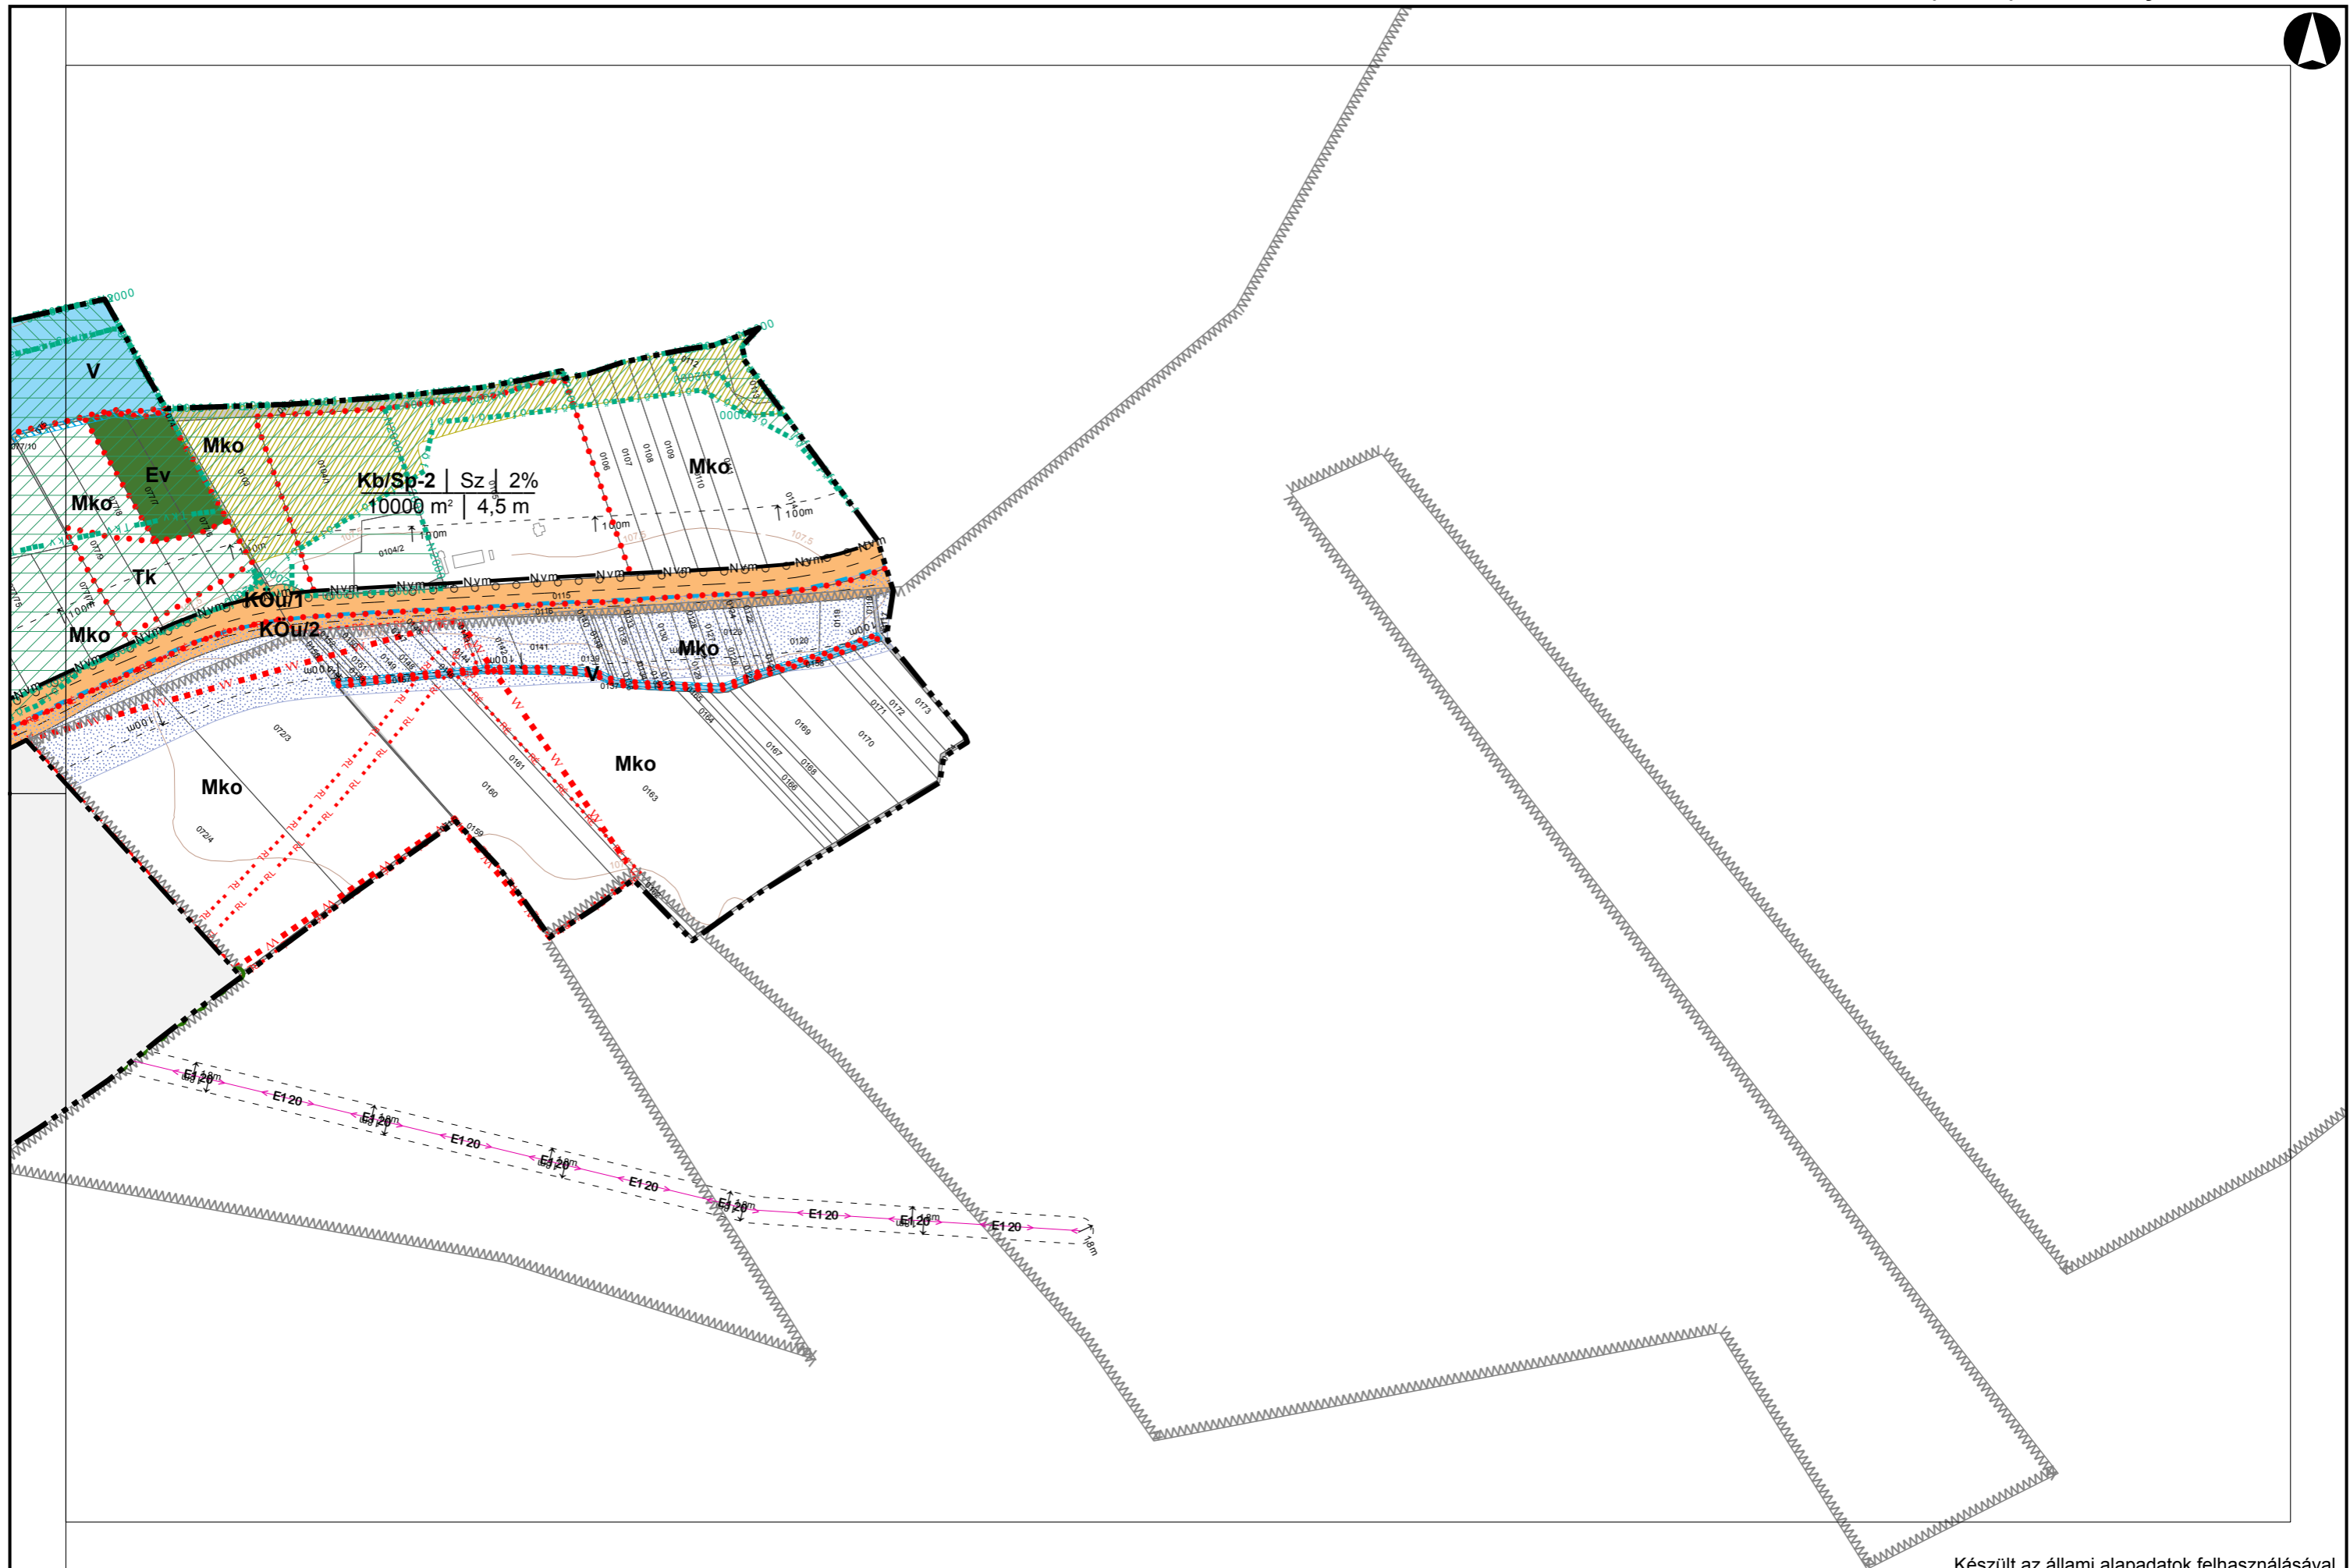

Készült az állami alapadatok felhasználásával.

Készült az állami alapadatok felhasználásával

TÁT VÁROS KÜLTERÜLETI SZABÁLYOZÁSI TERVE

DÁTUM:
2020.06.

LÉPTÉK:
M=1:8000

II.
IV.

Készült az állami alapadatok felhasználásával.

TÁT VÁROS KÜLTERÜLETI SZABÁLYOZÁSI TERVE

DÁTUM:
2020.06.

LÉPTÉK:
M=1:8000

I.
III. <=

Készült az állami alapadatok felhasználásával.

TÁT VÁROS KÜLTERÜLETI SZABÁLYOZÁSI TERVE

DÁTUM:
2020.06.

LÉPTÉK:
M=1:8000

II.
IV. <

Készült az állami alapadatok felhasználásával.

TÁT VÁROS KÜLTERÜLETI SZABÁLYOZÁSI TERVE

DÁTUM:
2020.06.

LÉPTÉK:
M=1:8000

IV. V.