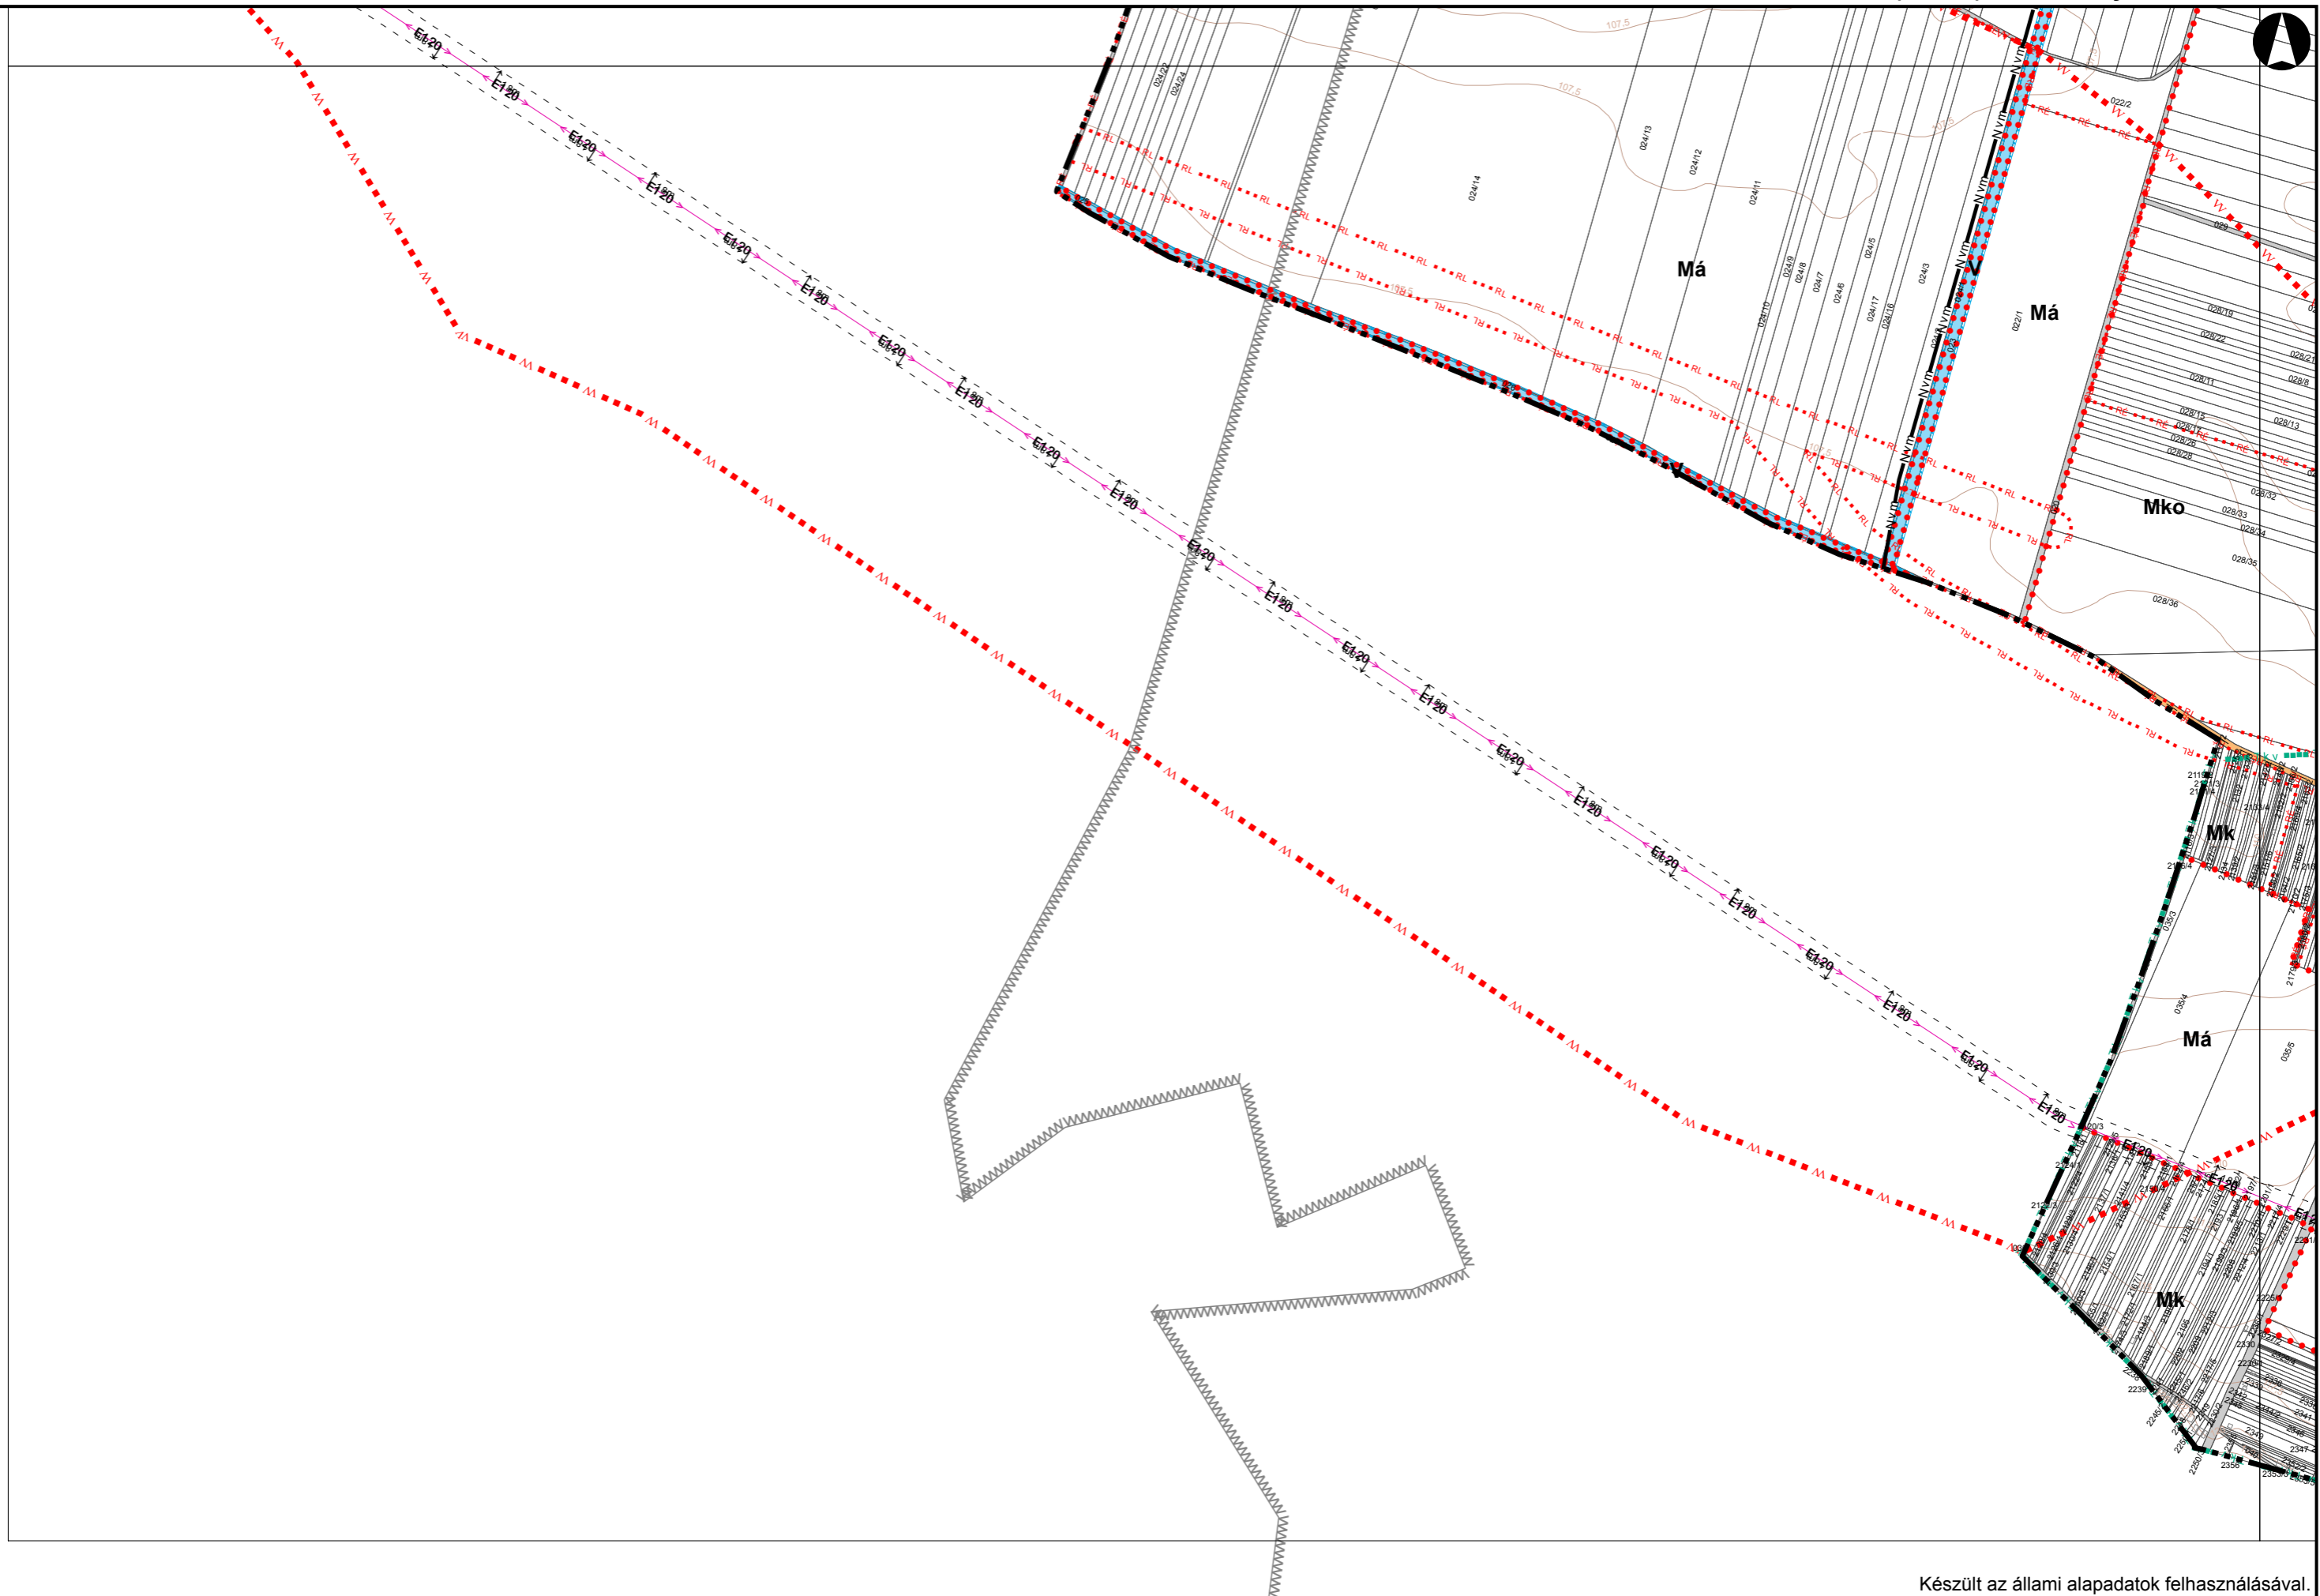

Készült az állami alapadatok felhasználásával.

Készült az állami alapadatok felhasználásával

TÁT VÁROS KÜLTERÜLETI SZABÁLYOZÁSI TERVE

DÁTUM:
2020.06.

LÉPTÉK:
M=1:8000

II.
IV.

Készült az állami alapadatok felhasználásával.

TÁT VÁROS KÜLTERÜLETI SZABÁLYOZÁSI TERVE

DÁTUM:
2020.06.

LÉPTÉK:
M=1:8000

I.
III. <=

Készült az állami alapadatok felhasználásával.

TÁT VÁROS KÜLTERÜLETI SZABÁLYOZÁSI TERVE

DÁTUM:
2020.06.

LÉPTÉK:
M=1:8000

II.
IV. <

Készült az állami alapadatok felhasználásával.

TÁT VÁROS KÜLTERÜLETI SZABÁLYOZÁSI TERVE

DÁTUM:
2020.06.

LÉPTÉK:
M=1:8000

IV. V.