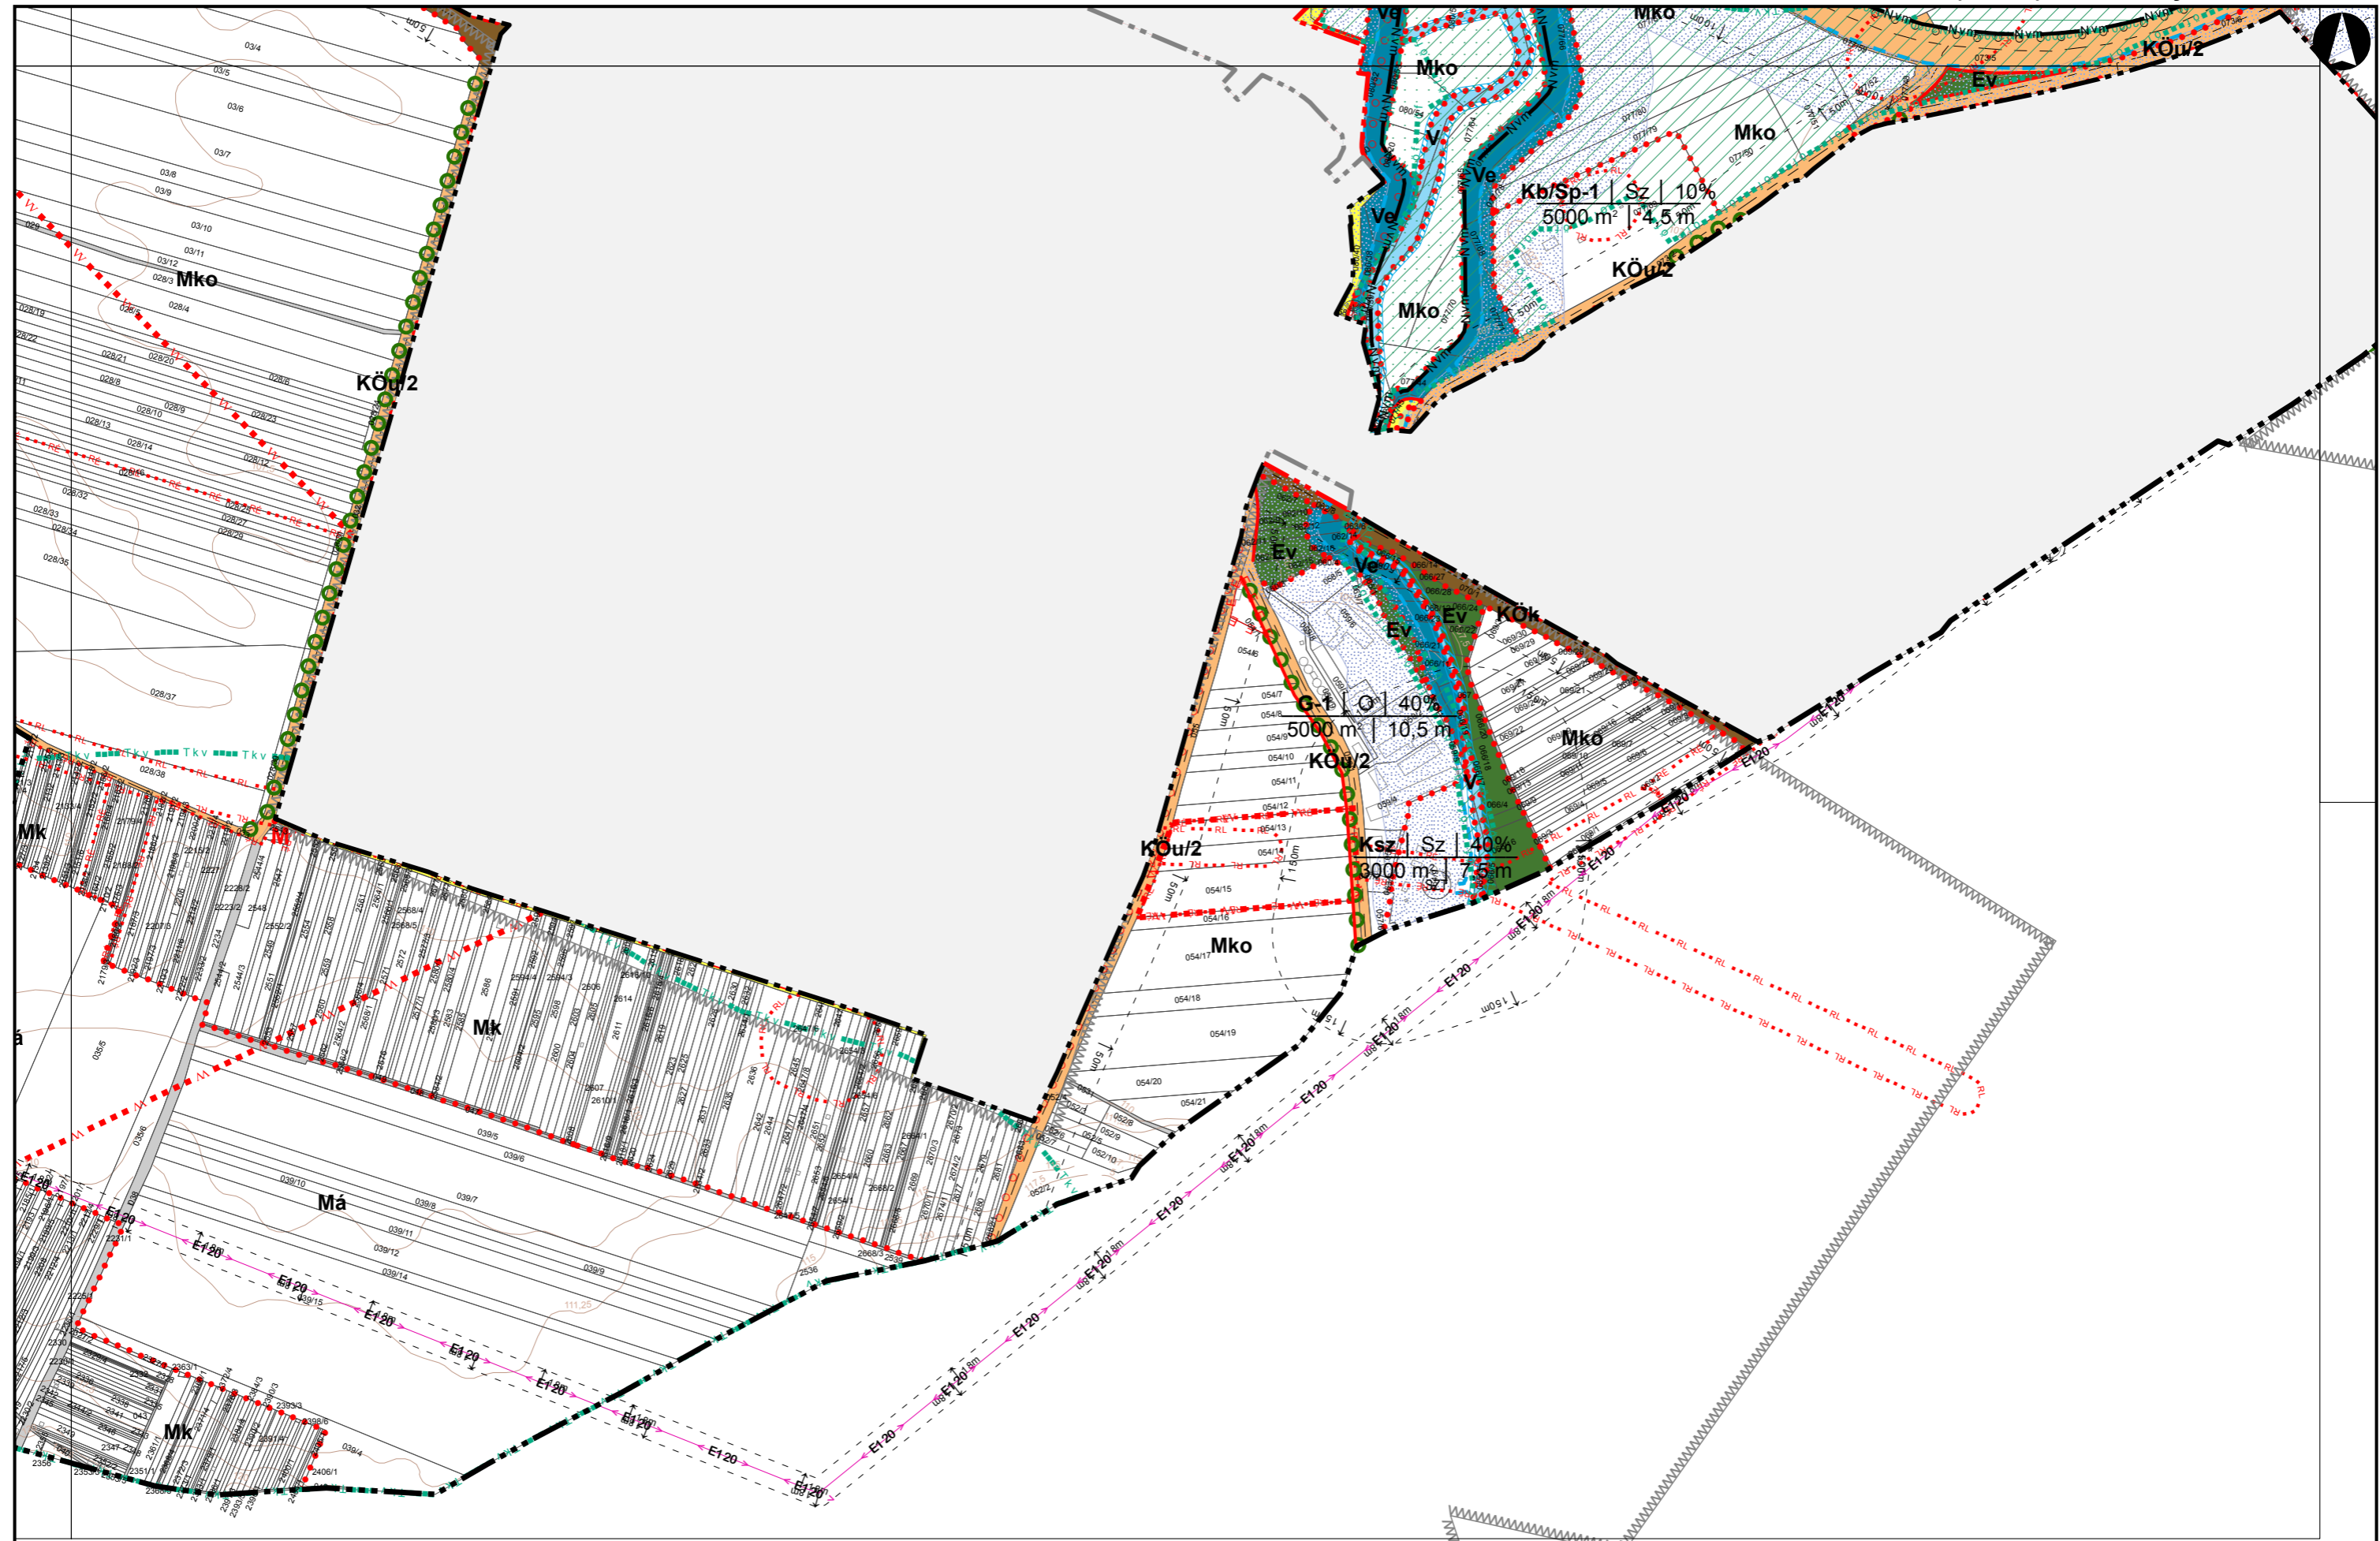

Készült az állami alapadatok felhasználásával.

Készült az állami alapadatok felhasználásával

TÁT VÁROS KÜLTERÜLETI SZABÁLYOZÁSI TERVE

DÁTUM:
2020.06.

LÉPTÉK:
M=1:8000

II.
IV.

Készült az állami alapadatok felhasználásával.

TÁT VÁROS KÜLTERÜLETI SZABÁLYOZÁSI TERVE

DÁTUM:
2020.06.

LÉPTÉK:
M=1:8000

I.
III. <=

Készült az állami alapadatok felhasználásával.

TÁT VÁROS KÜLTERÜLETI SZABÁLYOZÁSI TERVE

DÁTUM:
2020.06.

LÉPTÉK:
M=1:8000

II.
IV. <

Készült az állami alapadatok felhasználásával.

TÁT VÁROS KÜLTERÜLETI SZABÁLYOZÁSI TERVE

DÁTUM:
2020.06.

LÉPTÉK:
M=1:8000

IV. V.