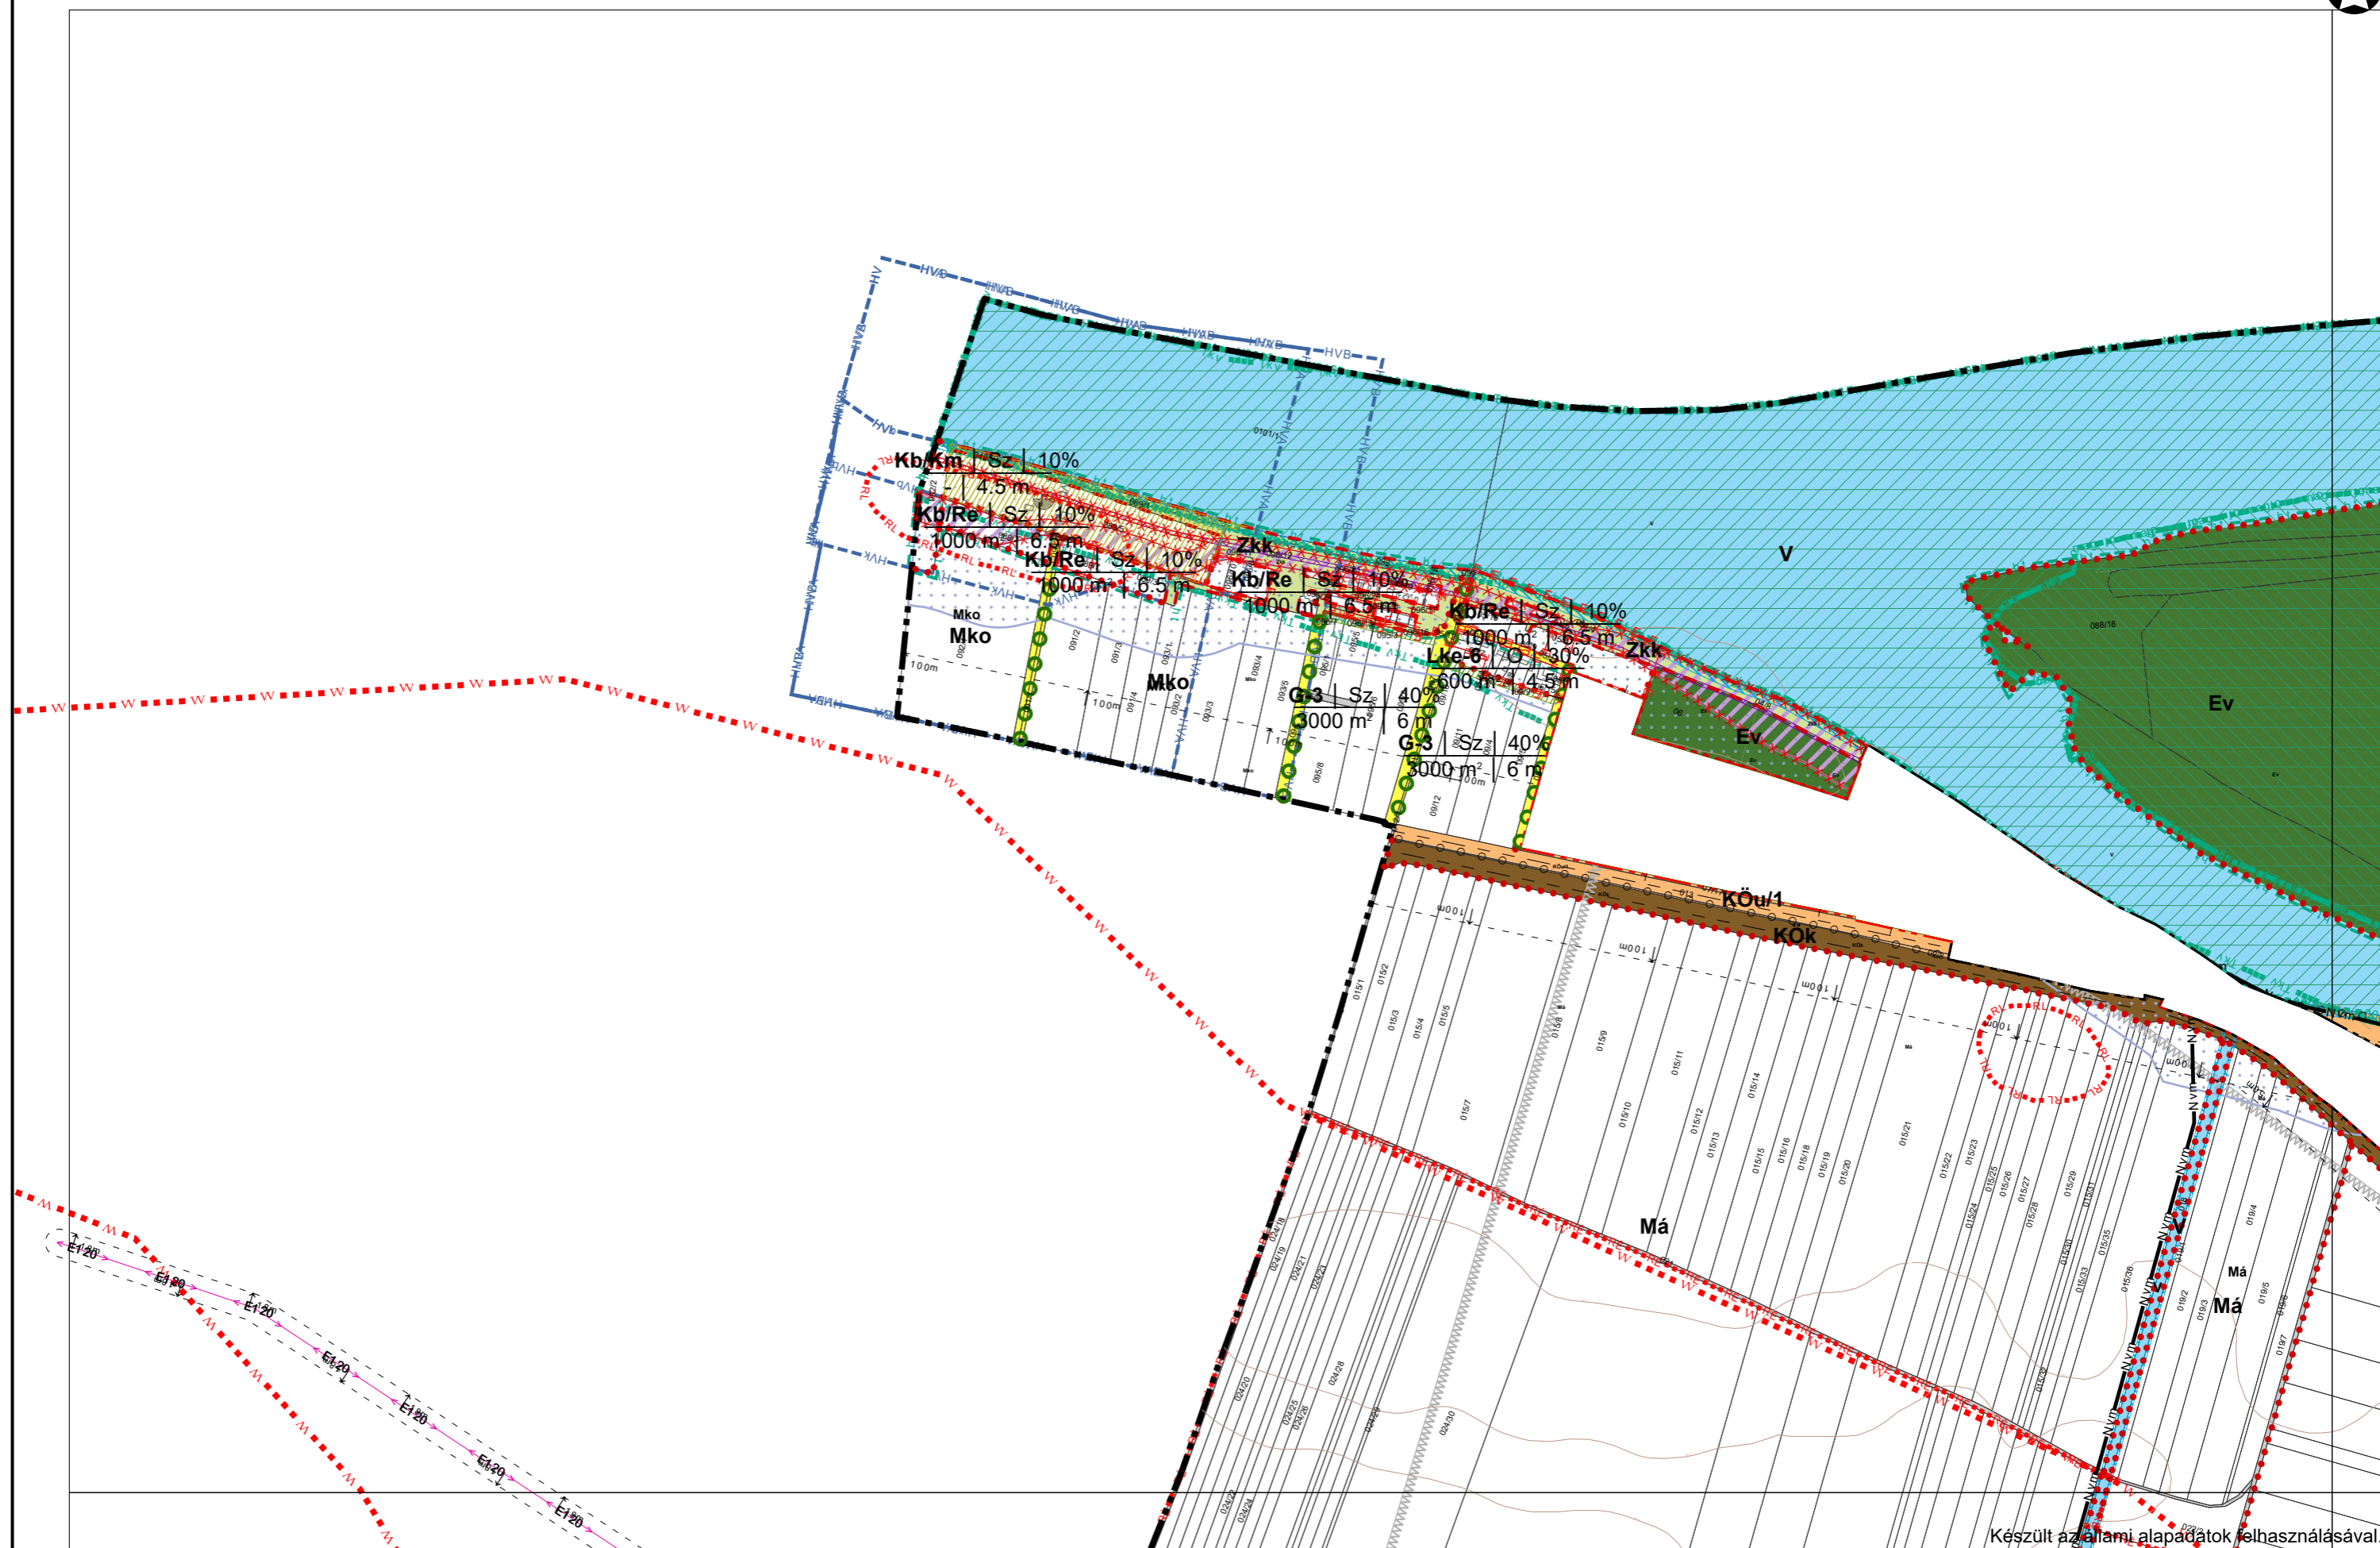

1.4. Tát Város Külterületi Szabályozási terve M=1:8000

I., II., III., IV., V. számú tervlap

Készült az állami alapadatok felhasználásával.

TÁT VÁROS KÜLTERÜLETI SZABÁLYOZÁSI TERVE

DÁTUM:
2024. ...

LÉPTÉK:
M=1:8000

I. =
III.

Készült az állami alapadatok felhasználásával.

TÁT VÁROS KÜLTERÜLETI SZABÁLYOZÁSI TERVE

DÁTUM:
2023. 01.

LÉPTÉK:
M=1:8000

II.
IV.

Készült az állami alapadatok felhasználásával.

TÁT VÁROS KÜLTERÜLETI SZABÁLYOZÁSI TERVE

DÁTUM:
2023. 01.

LÉPTÉK:
M=1:8000

II.
IV. <