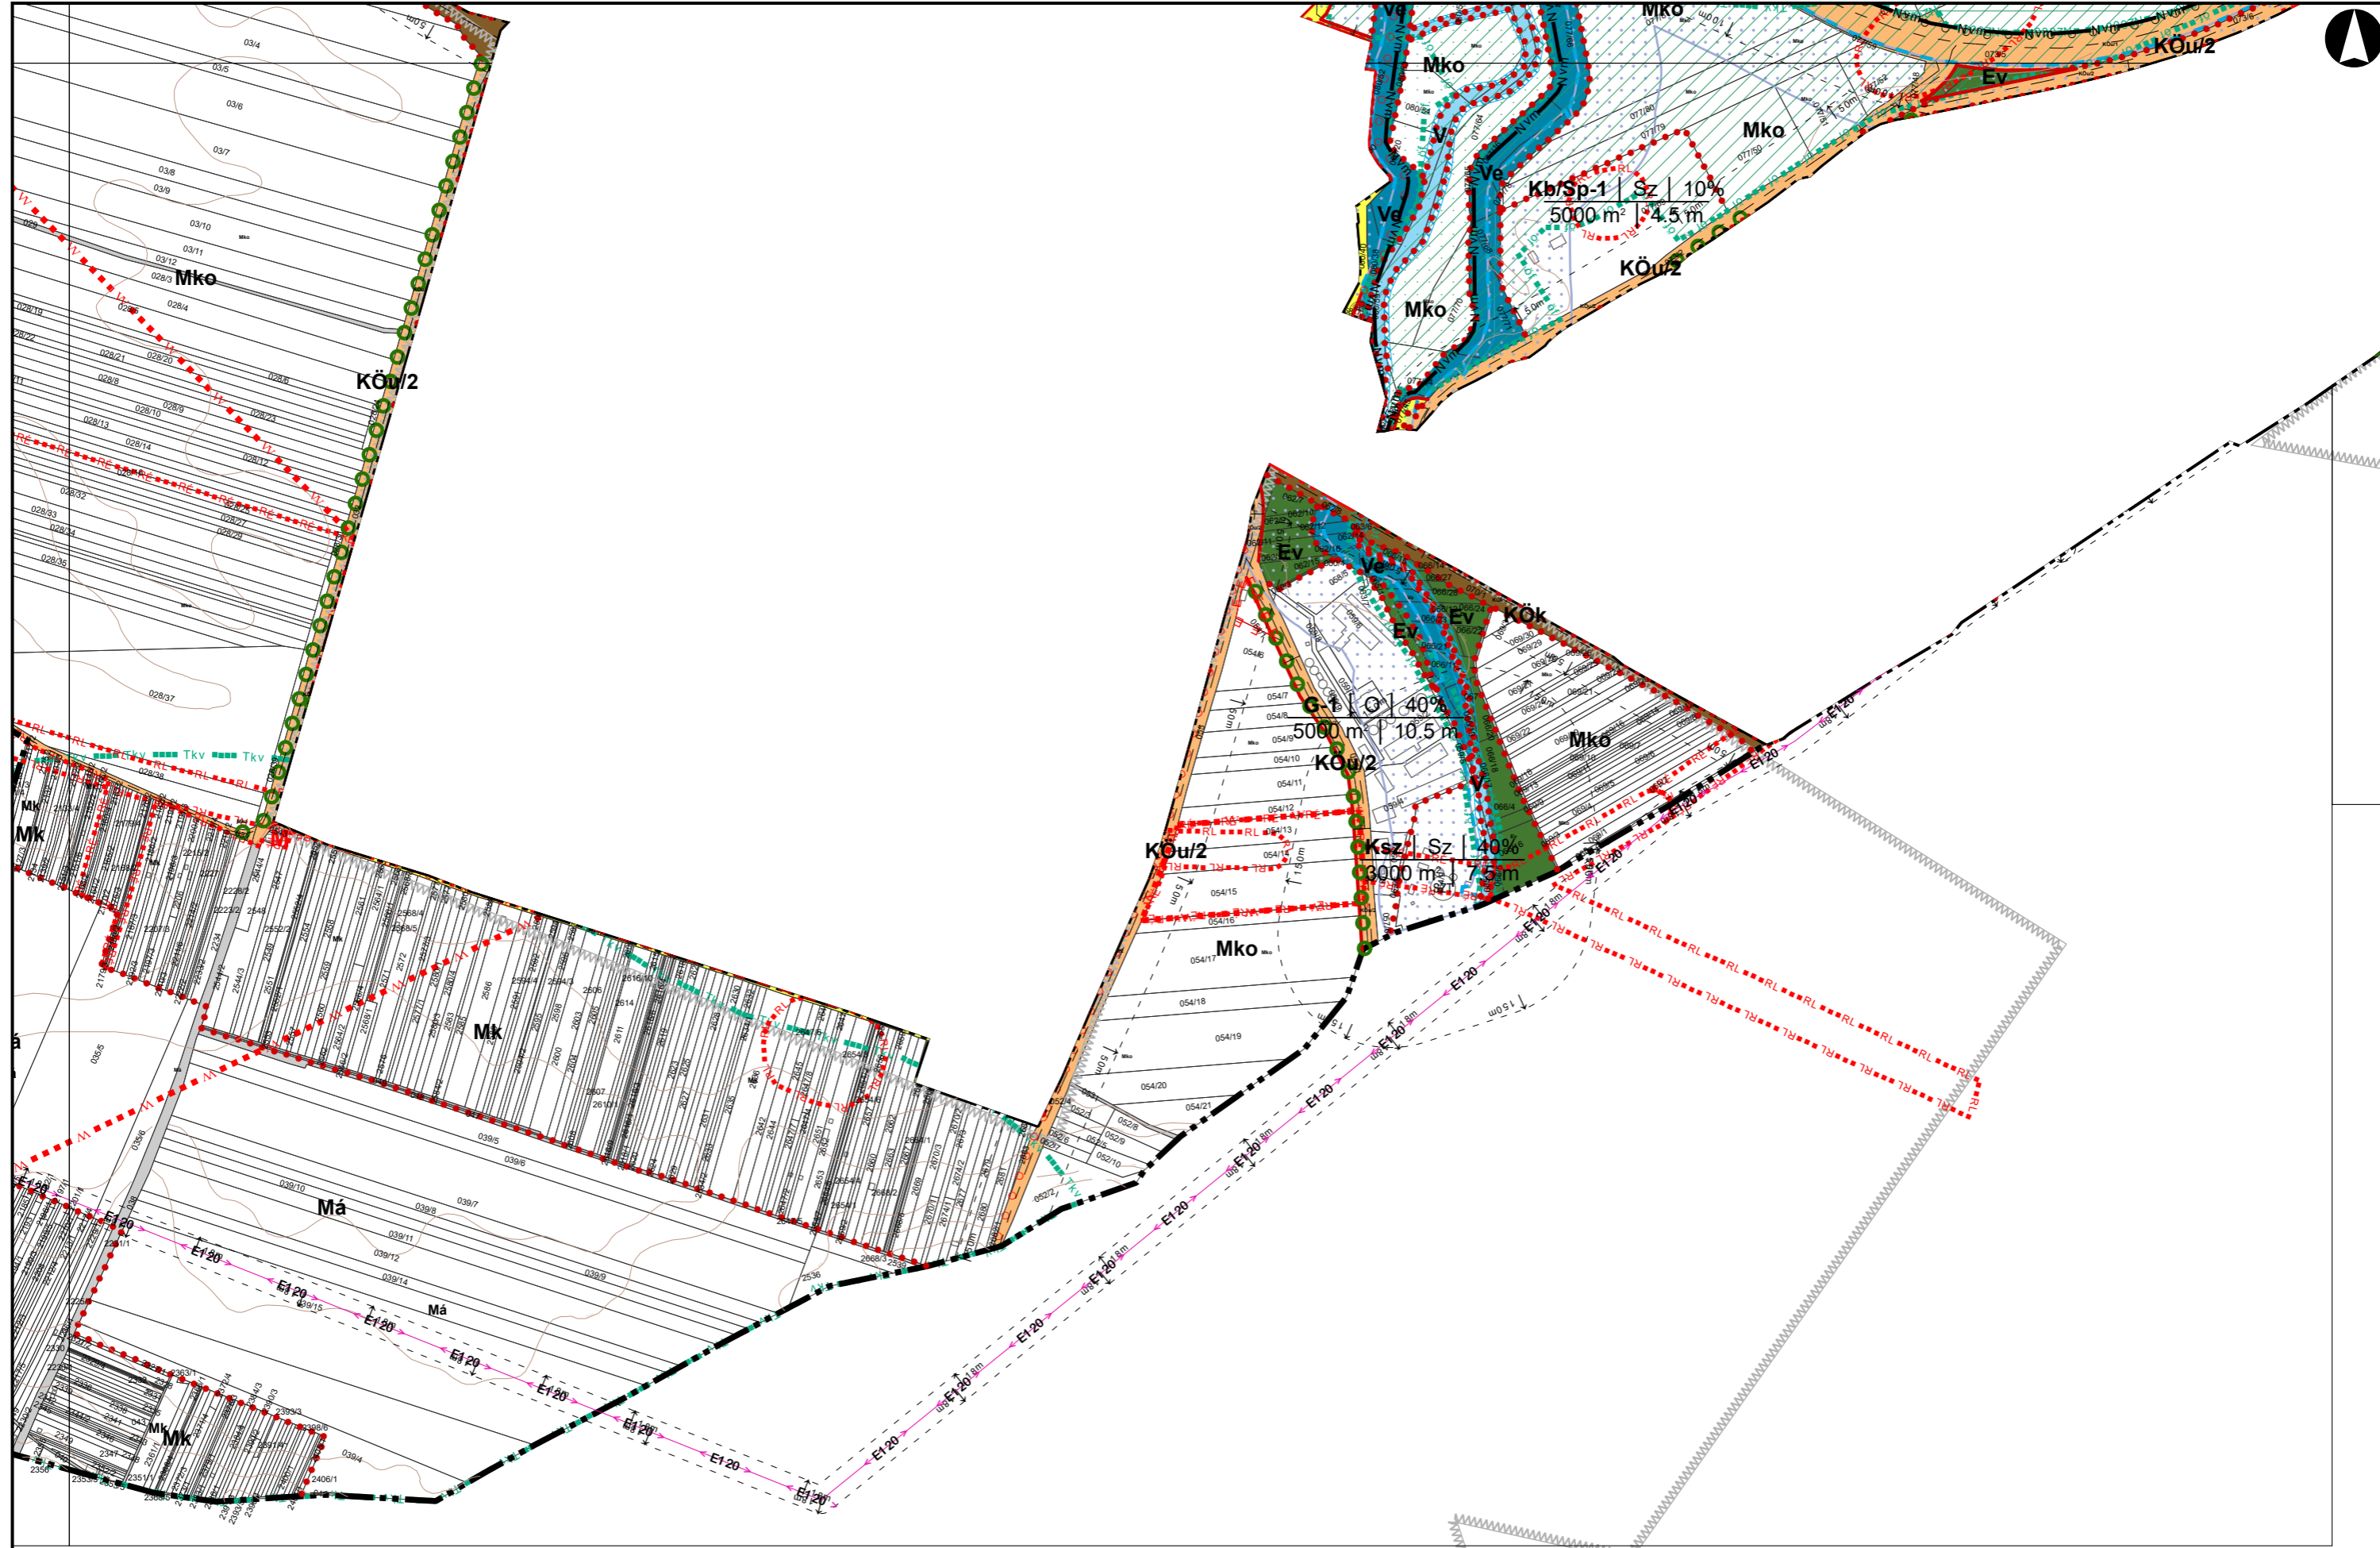

1.4. Tát Város Külterületi Szabályozási terve M=1:8000

I., II., III., IV., V. számú tervlap

Készült az állami alapadatok felhasználásával.

TÁT VÁROS KÜLTERÜLETI SZABÁLYOZÁSI TERVE

DÁTUM:
2024. ...

LÉPTÉK:
M=1:8000

I. =
III.

Készült az állami alapadatok felhasználásával.

TÁT VÁROS KÜLTERÜLETI SZABÁLYOZÁSI TERVE

DÁTUM:
2023. 01.

LÉPTÉK:
M=1:8000

II.
IV.

Készült az állami alapadatok felhasználásával.

TÁT VÁROS KÜLTERÜLETI SZABÁLYOZÁSI TERVE

DÁTUM:
2023. 01.

LÉPTÉK:
M=1:8000

II.
IV. <