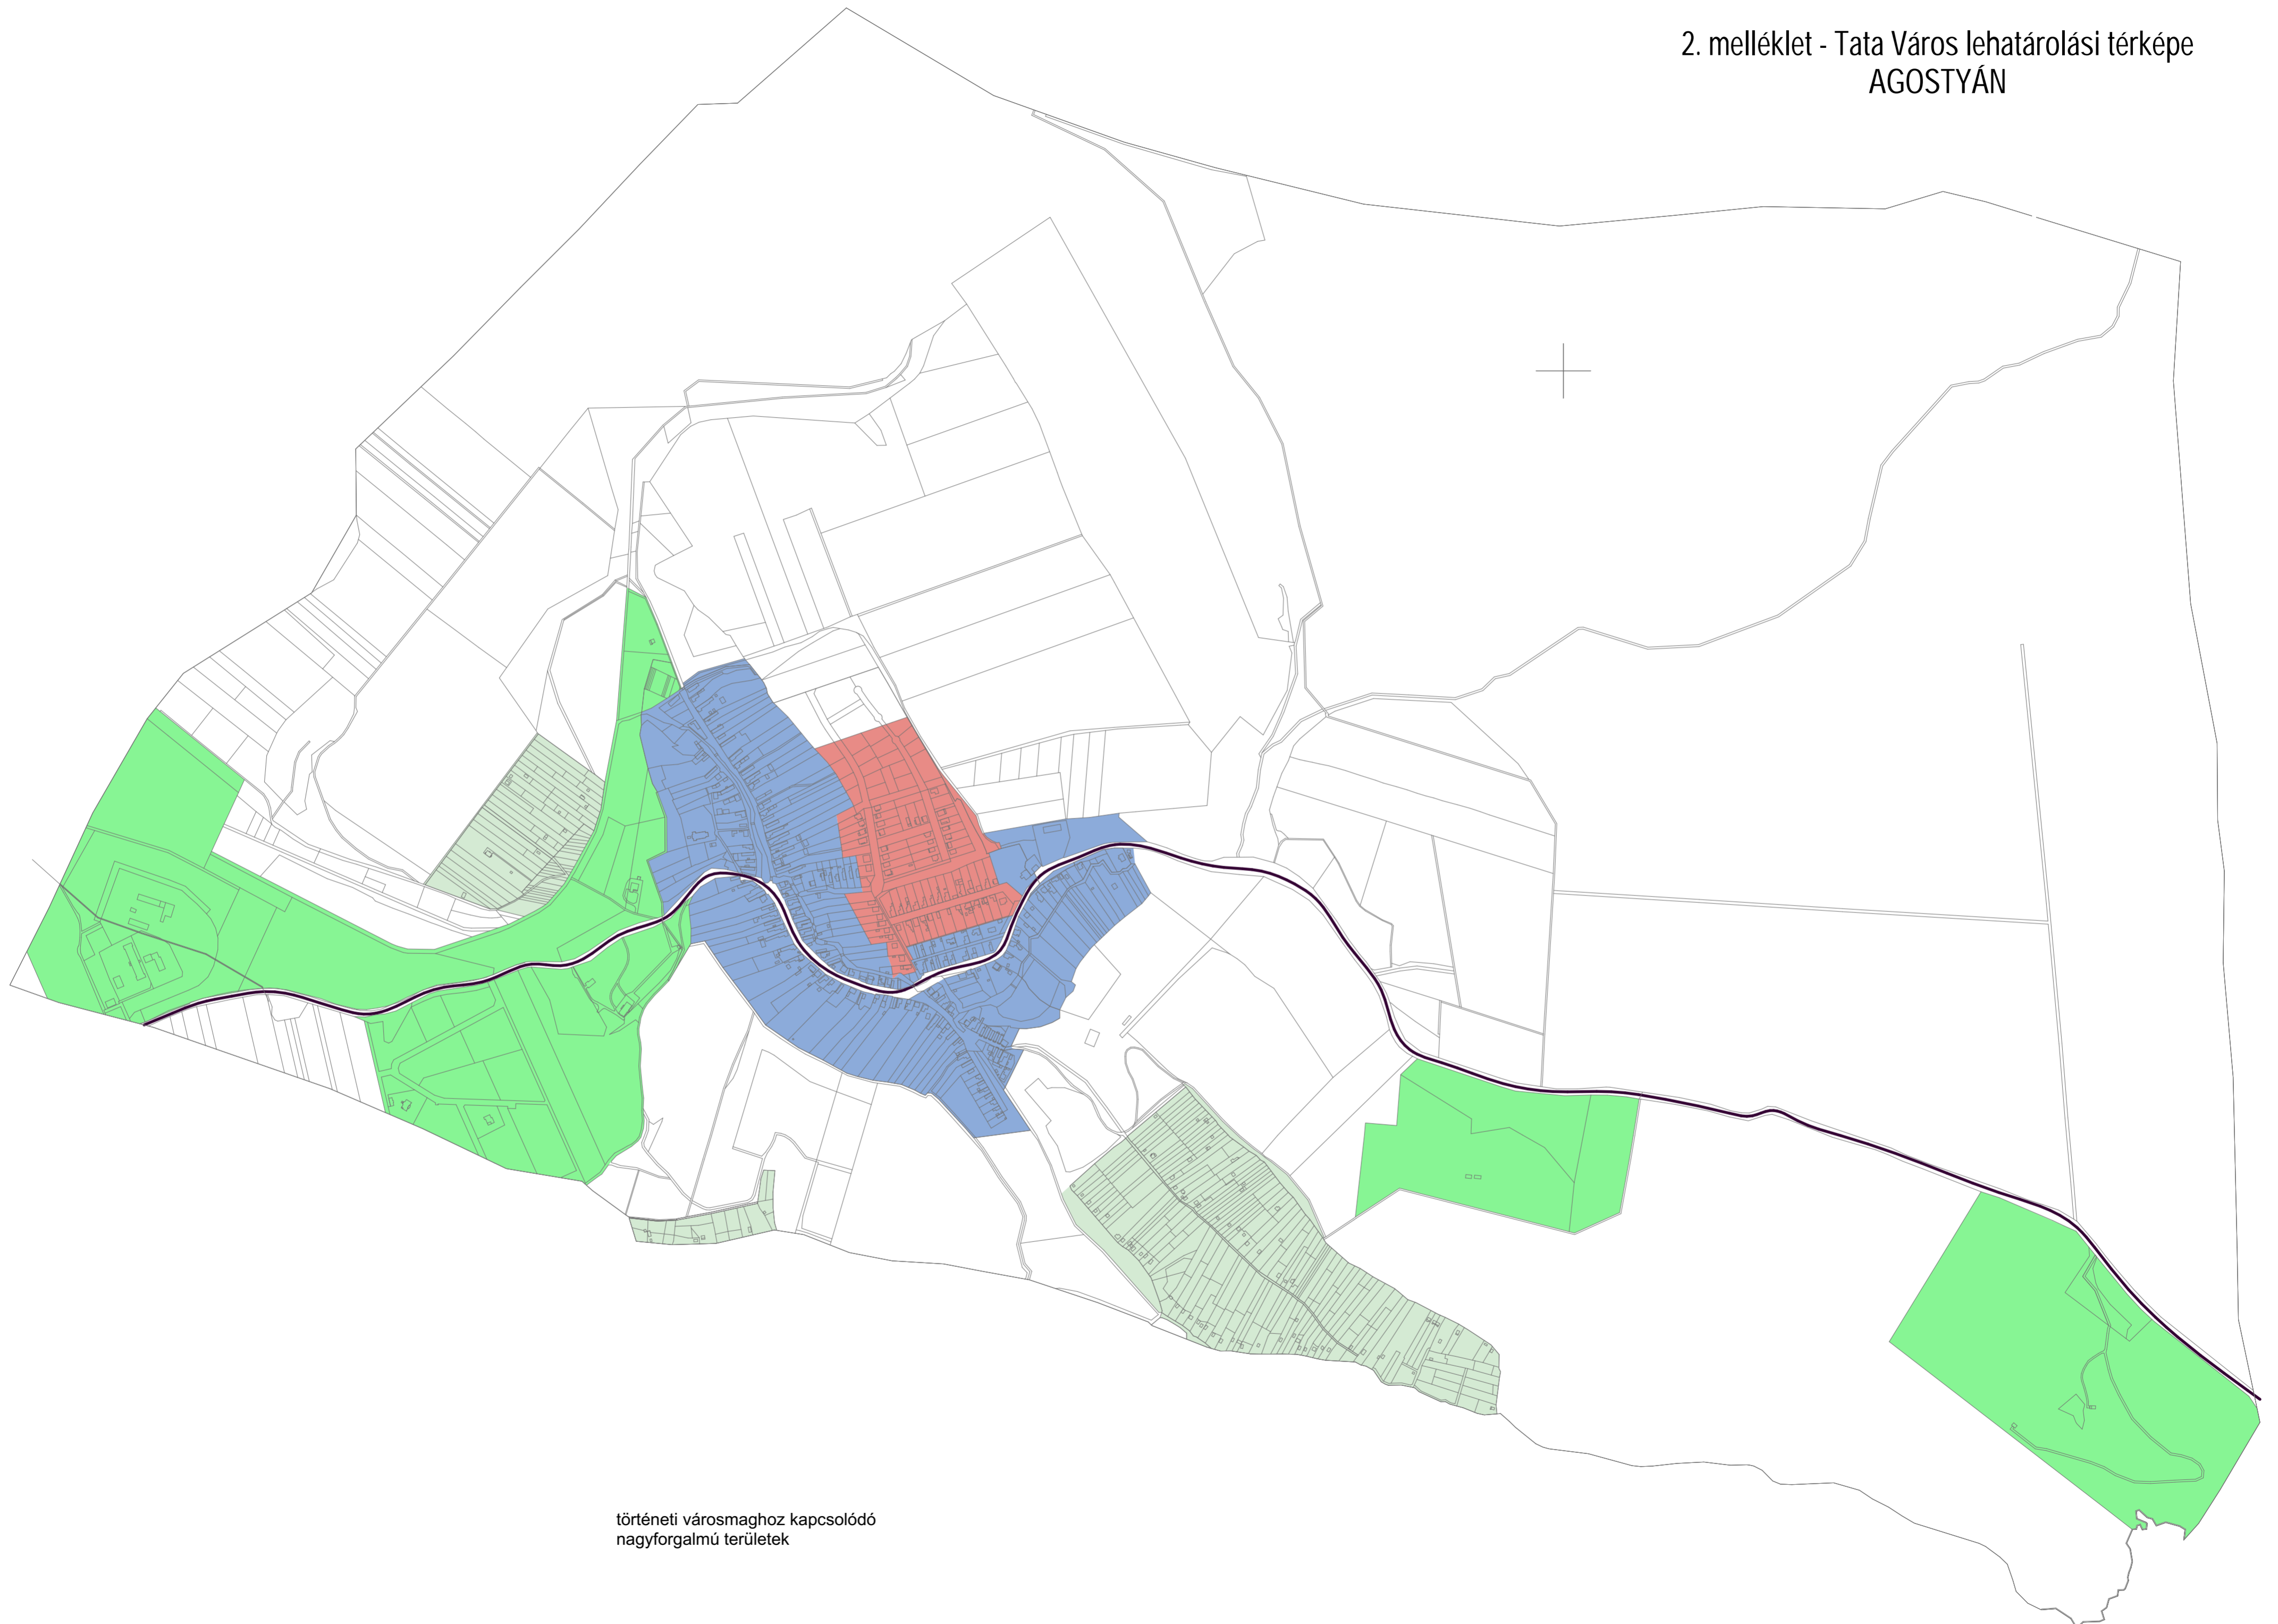

2. melléklet  
Tata Város lehatárolási térképe

(térkép külön pdf fájlban)

jelkulcs

1		TÖRTÉNETI TELEPÜLÉS:		TÖRTÉNETI VÁROSMAG
				TÖRTÉNETI TELEPÜLÉS-RÉSZ
2		TÖRTÉNETI VÁROSMAGHOZ KAPCSOLÓDÓ NAGYFORGALMÚ TERÜLETEK		
3		KISVÁROSIAS BEÉPÍTÉS		
4		TELEPSZERŰ BEÉPÍTÉSEK:		LAKÓTELEPEK
				MODERN BEÉPÍTÉS
5		CSALÁDI HÁZAS TERÜLETEK		
6		ÜDÜLŐ TERÜLETEK		
7		GAZDASÁGI TERÜLETEK		
8		JELENTŐS ZÖLDFELÜLET:		PARKOK ERDŐK
				KÜLÖNLEGES
9		HAGYOMÁNYOS SZŐLŐ- ÉS KERT-MŰVELÉS TERÜLETEI		
10		ÁTALAKULÓ TERÜLETEK		
		VÍZFELÜLET		
		VÁROSI FŐ KÖZLEKEDÉSI UTAK		
		VÁROSI TERVEZETT UTAK		
		VASÚTVONAL		
		AUTÓPÁLYA		

2. melléklet - Tata Város lehatárolási térképe  
TATA

2. melléklet - Tata Város lehatárolási térképe  
AGOSTYÁN

történeti városmaghoz kapcsolódó  
nagyforgalmú területek