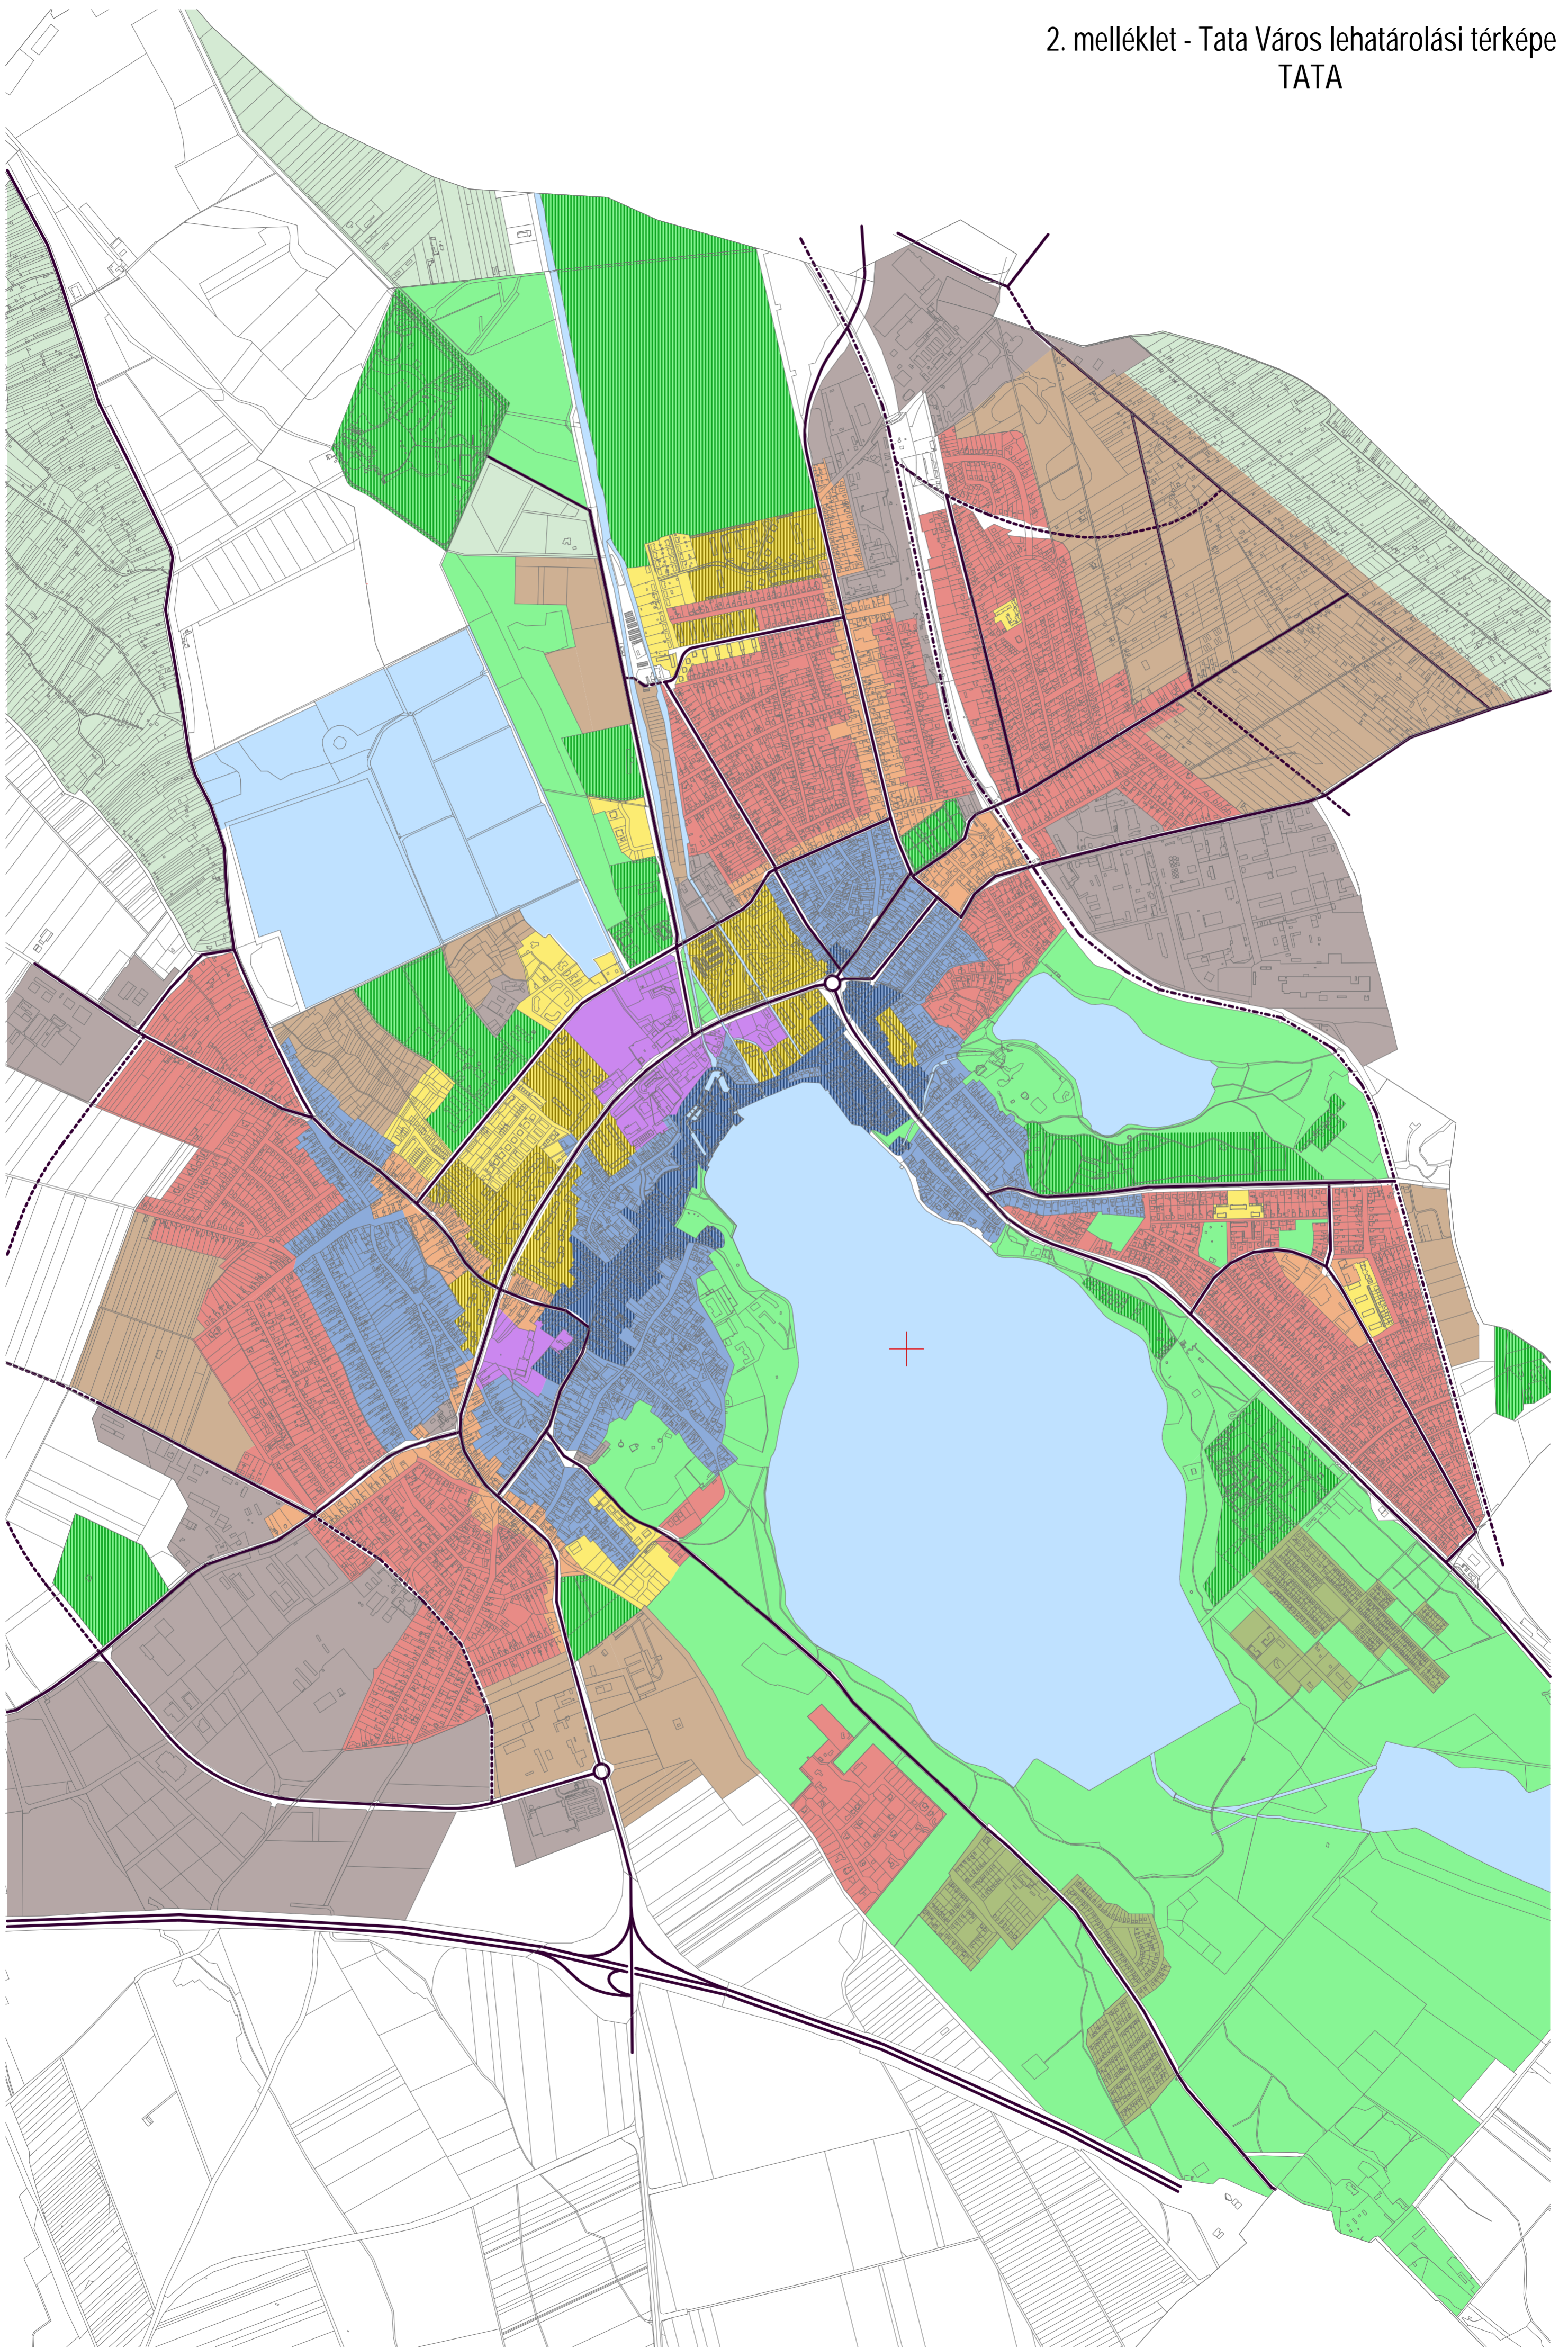

2. melléklet  
Tata Város lehatárolási térképe

(térkép külön pdf fájlban)

jelkulcs

1		TÖRTÉNETI TELEPÜLÉS:		TÖRTÉNETI VÁROSMAG
				TÖRTÉNETI TELEPÜLÉS-RÉSZ
2		TÖRTÉNETI VÁROSMAGHOZ KAPCSOLÓDÓ NAGYFORGALMÚ TERÜLETEK		
3		KISVÁROSIAS BEÉPÍTÉS		
4		TELEPSZERŰ BEÉPÍTÉSEK:		LAKÓTELEPEK
				MODERN BEÉPÍTÉS
5		CSALÁDI HÁZAS TERÜLETEK		
6		ÜDÜLŐ TERÜLETEK		
7		GAZDASÁGI TERÜLETEK		
8		JELENTŐS ZÖLDFELÜLET:		PARKOK ERDŐK
				KÜLÖNLEGES
9		HAGYOMÁNYOS SZŐLŐ- ÉS KERT-MŰVELÉS TERÜLETEI		
10		ÁTALAKULÓ TERÜLETEK		
		VÍZFELÜLET		
		VÁROSI FŐ KÖZLEKEDÉSI UTAK		
		VÁROSI TERVEZETT UTAK		
		VASÚTVONAL		
		AUTÓPÁLYA		

2. melléklet - Tata Város lehatárolási térképe  
TATA

2. melléklet - Tata Város lehatárolási térképe  
AGOSTYÁN

történeti városmaghoz kapcsolódó  
nagyforgalmú területek