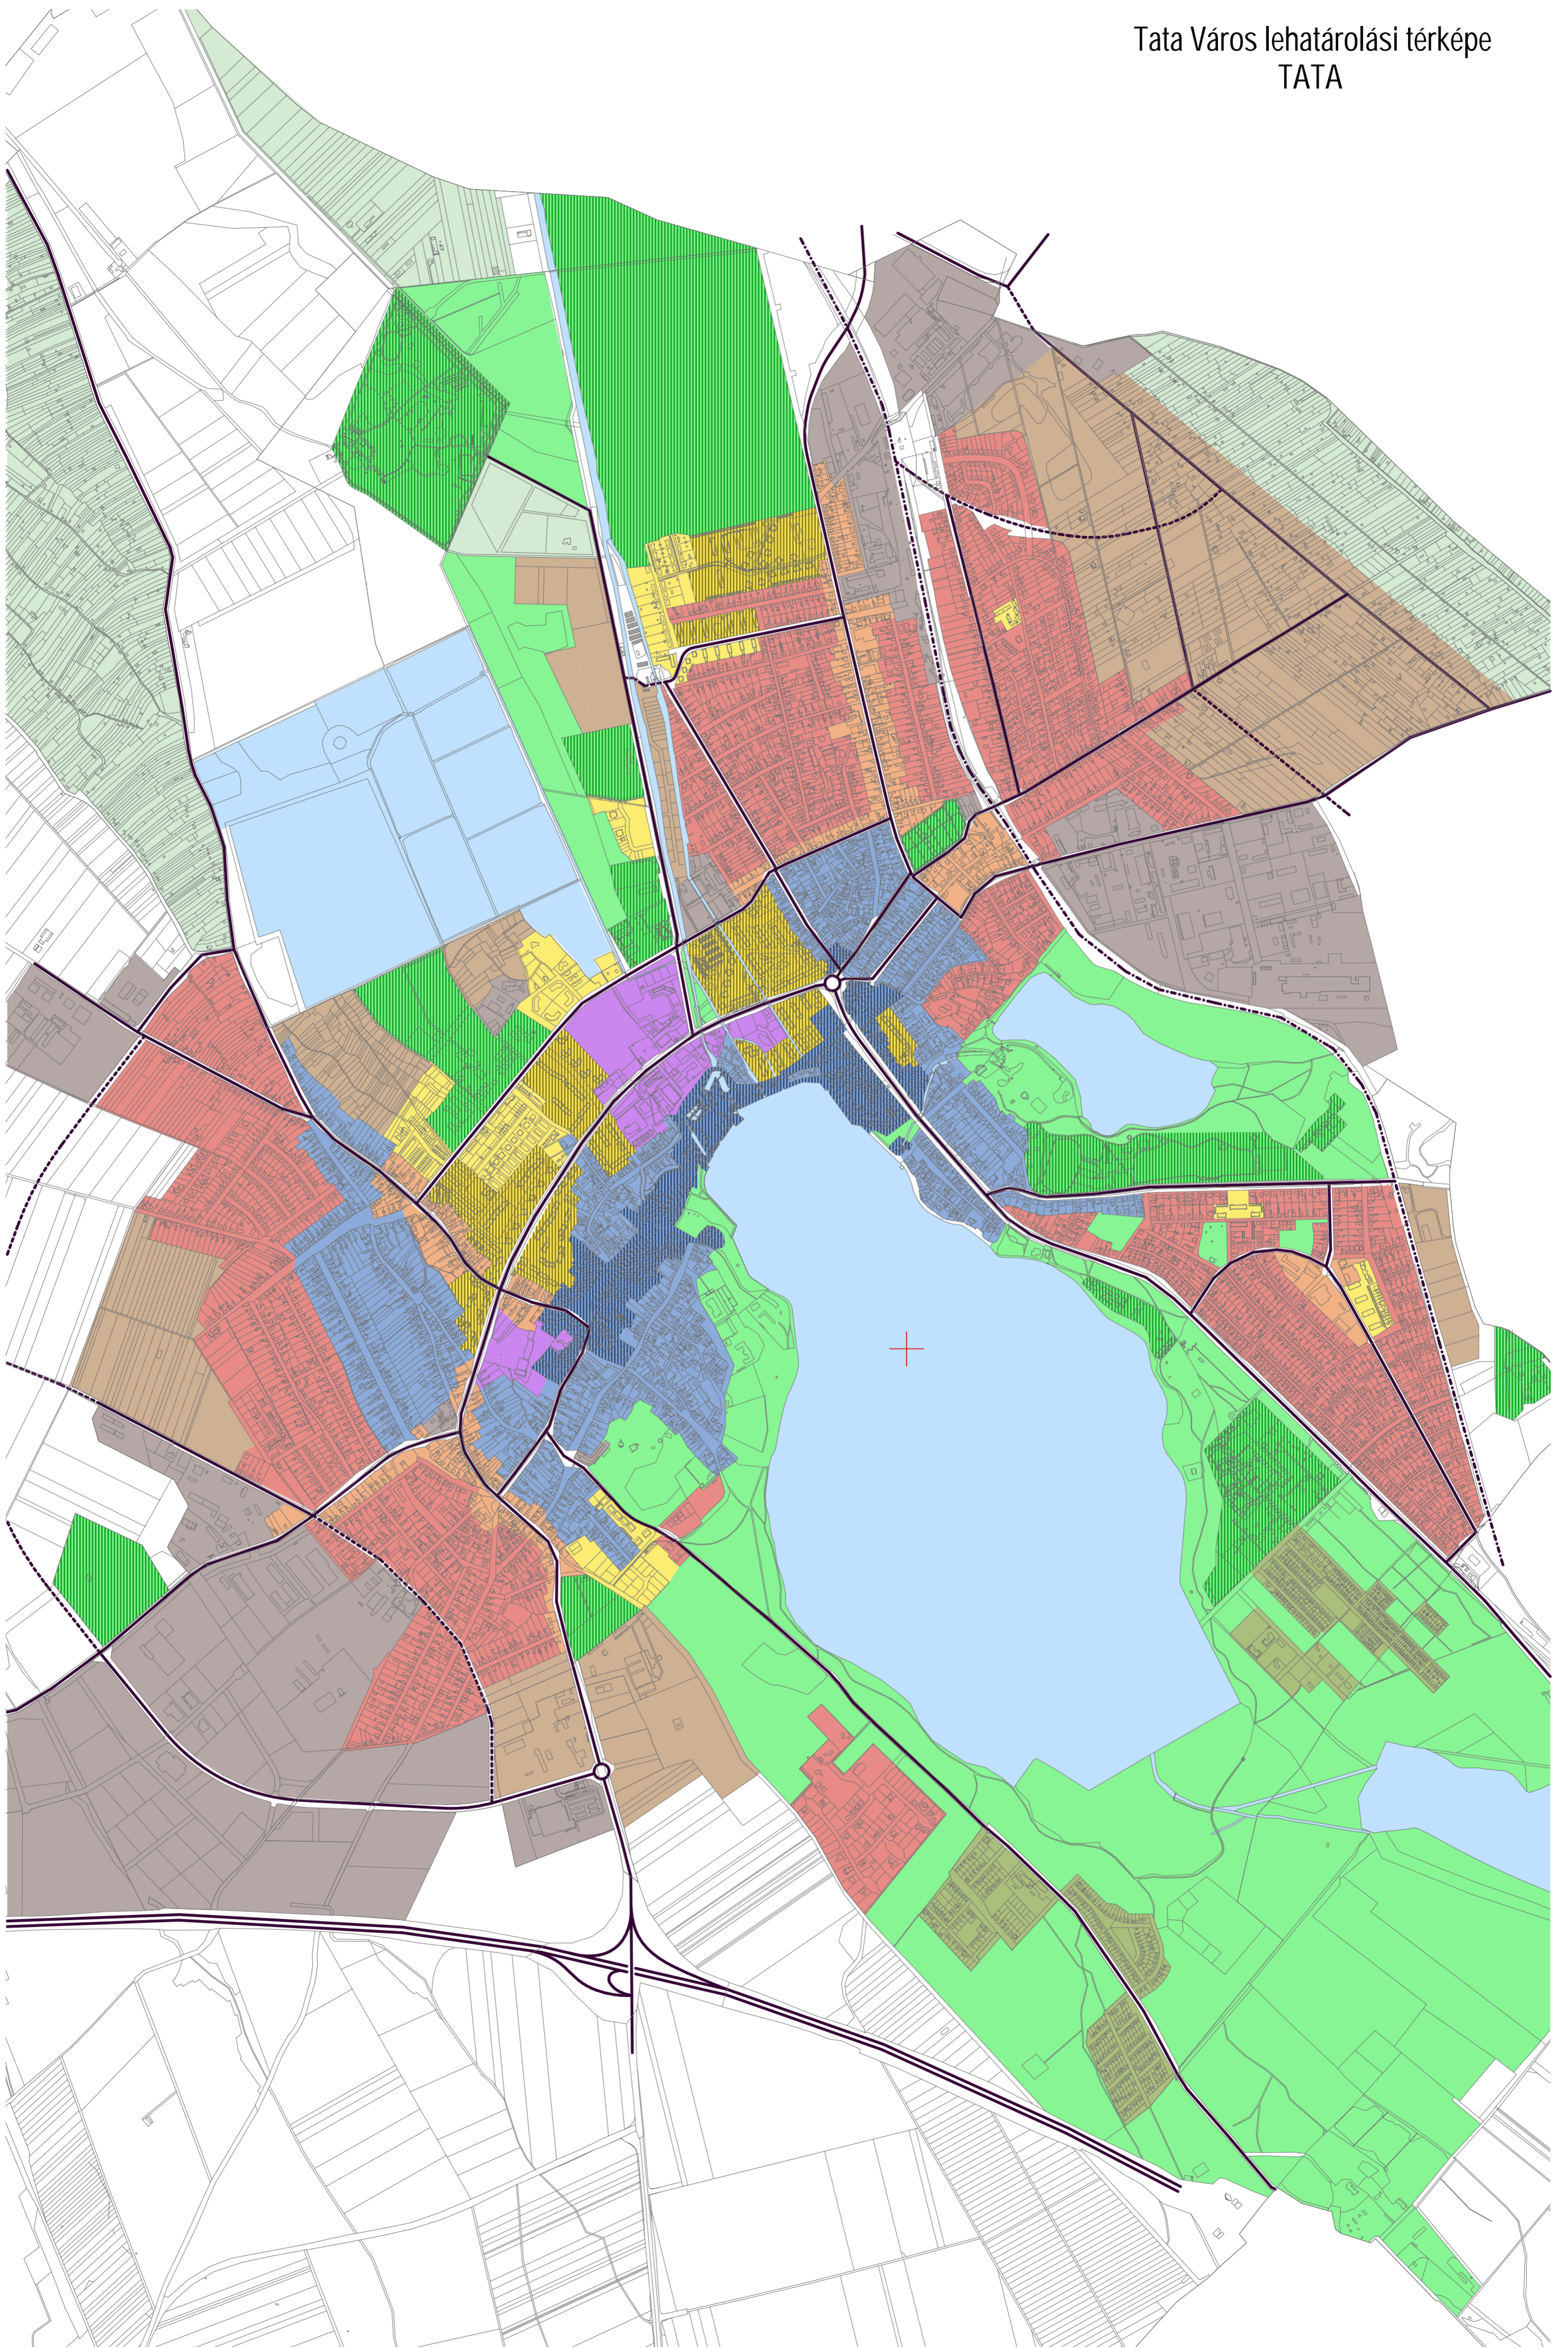

2.melléklet
Tata Város lehatárolási térképe

jelkulcs

1		TÖRTÉNETI TELEPÜLÉS:		TÖRTÉNETI VÁROSMAG
				TÖRTÉNETI TELEPÜLÉSRÉSZ
2		TÖRTÉNETI VÁROSMAGHOZ KAPCSOLÓDÓ NAGYFORGALMÚ TERÜLETEK		
3		KISVÁROSIAS BEÉPÍTÉS		
4		TELEPSZERŰ BEÉPÍTÉSEK:		LAKÓTELEPEK
				MODERN BEÉPÍTÉS
5		CSALÁDI HÁZAS TERÜLETEK		
6		ÜDÜLŐ TERÜLETEK		
7		GAZDASÁGI TERÜLETEK		
8		JELENTŐS ZÖLDFELÜLET:		PARKOK ERDŐK
				KÜLÖNLEGES
9		HAGYOMÁNYOS SZŐLŐ- ÉS KERT-MŰVELÉS TERÜLETEI		
10		ÁTALAKULÓ TERÜLETEK		
		VÍZFELÜLET		
		VÁROSI FŐ KÖZLEKEDÉSI UTAK		
		VÁROSI TERVEZETT UTAK		
		VASÚTVONAL		
		AUTÓPÁLYA		

Tata Város lehatárolási térképe
TATA

Tata Város lehatárolási térképe
AGOSTYÁN