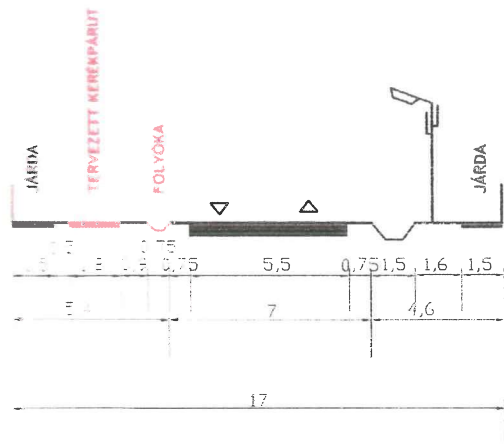

2. SZ. FÜGGELÉK MINTAKERESZTSZELVÉNYEK M = 1 : 250

1) Sallai Imre utca (1122 sz. összekötő út)

2) Nefelejts utca

TERVEZETT

3) Névtelen utca

TERVEZETT

4) Sétány és kerékpárút

TERVEZETT

Névtelen utca (355 hrsz)

TERVEZETT

6) Feltáró mezőgazdasági út

TERVEZETT

7) kijelölt mezőgazdasági út

TERVEZETT