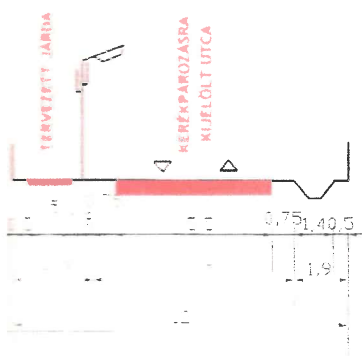

2. SZ. FÜGGELÉK MINTAKERESZTSZELVÉNYEK M = 1 : 250

1) Sallai Imre utca (1122 sz. összekötő út)

2) Nefelejts utca

TERVEZETT

3) Névtelen utca

TERVEZETT

4) Sétány és kerékpárút

TERVEZETT

Névtelen utca (355 hrsz)

TERVEZETT

6) Feltáró mezőgazdasági út

TERVEZETT

7) kijelölt mezőgazdasági út

TERVEZETT