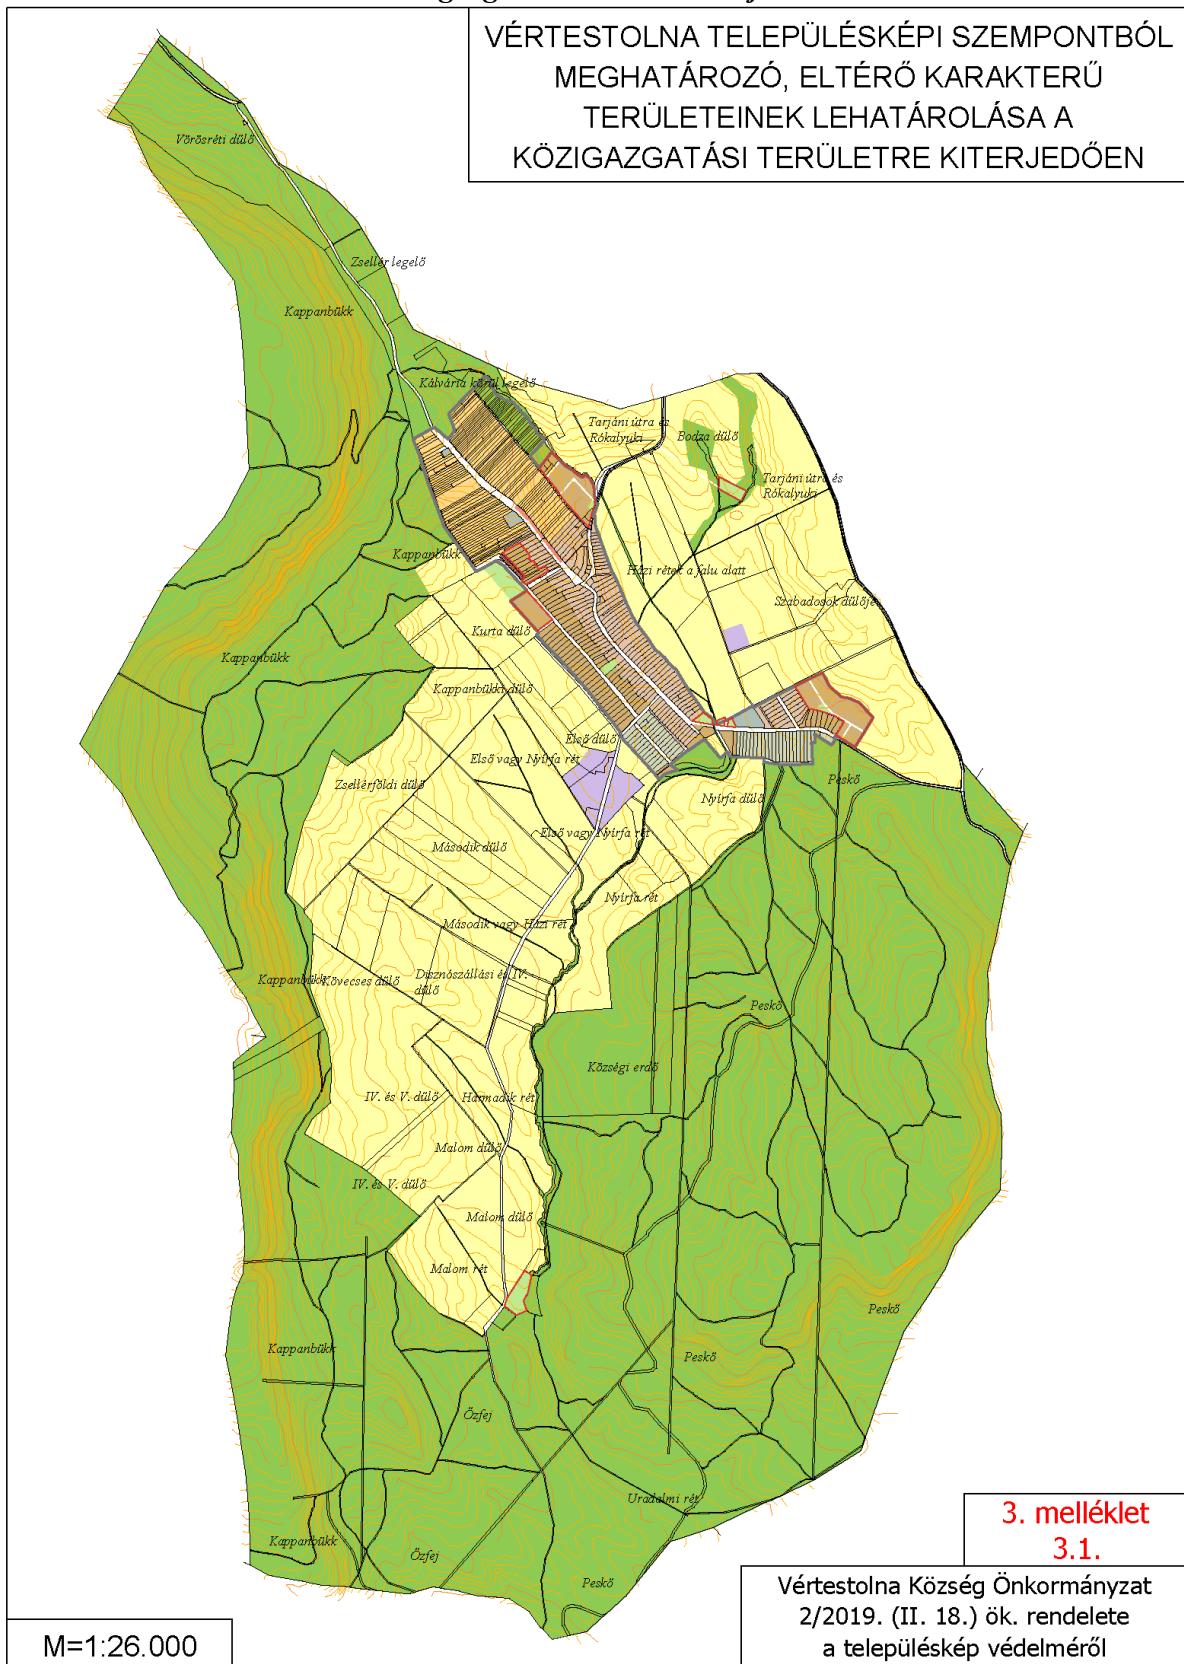

3. **melléklet:** Vértestolna Településkép védelméről szóló 2/2019. (II. 18.) önk. rendelethez  
**VÉRTESTOLNA TELEPÜLÉSKÉPI SZEMPONTBÓL MEGHATÁROZÓ TERÜLETEI**

**3.1 VÉRTESTOLNA TELEPÜLÉSKÉPI SZEMPONTBÓL MEGHATÁROZÓ TERÜLETEI –  
A közigazgatási területre kiterjedően**

**3.2 VÉRTESTOLNA TELEPÜLÉSKÉPI SZEMPONTBÓL MEGHATÁROZÓ TERÜLETEI -  
A belterületre és környezetére kiterjedően+ jelmagyarázat**