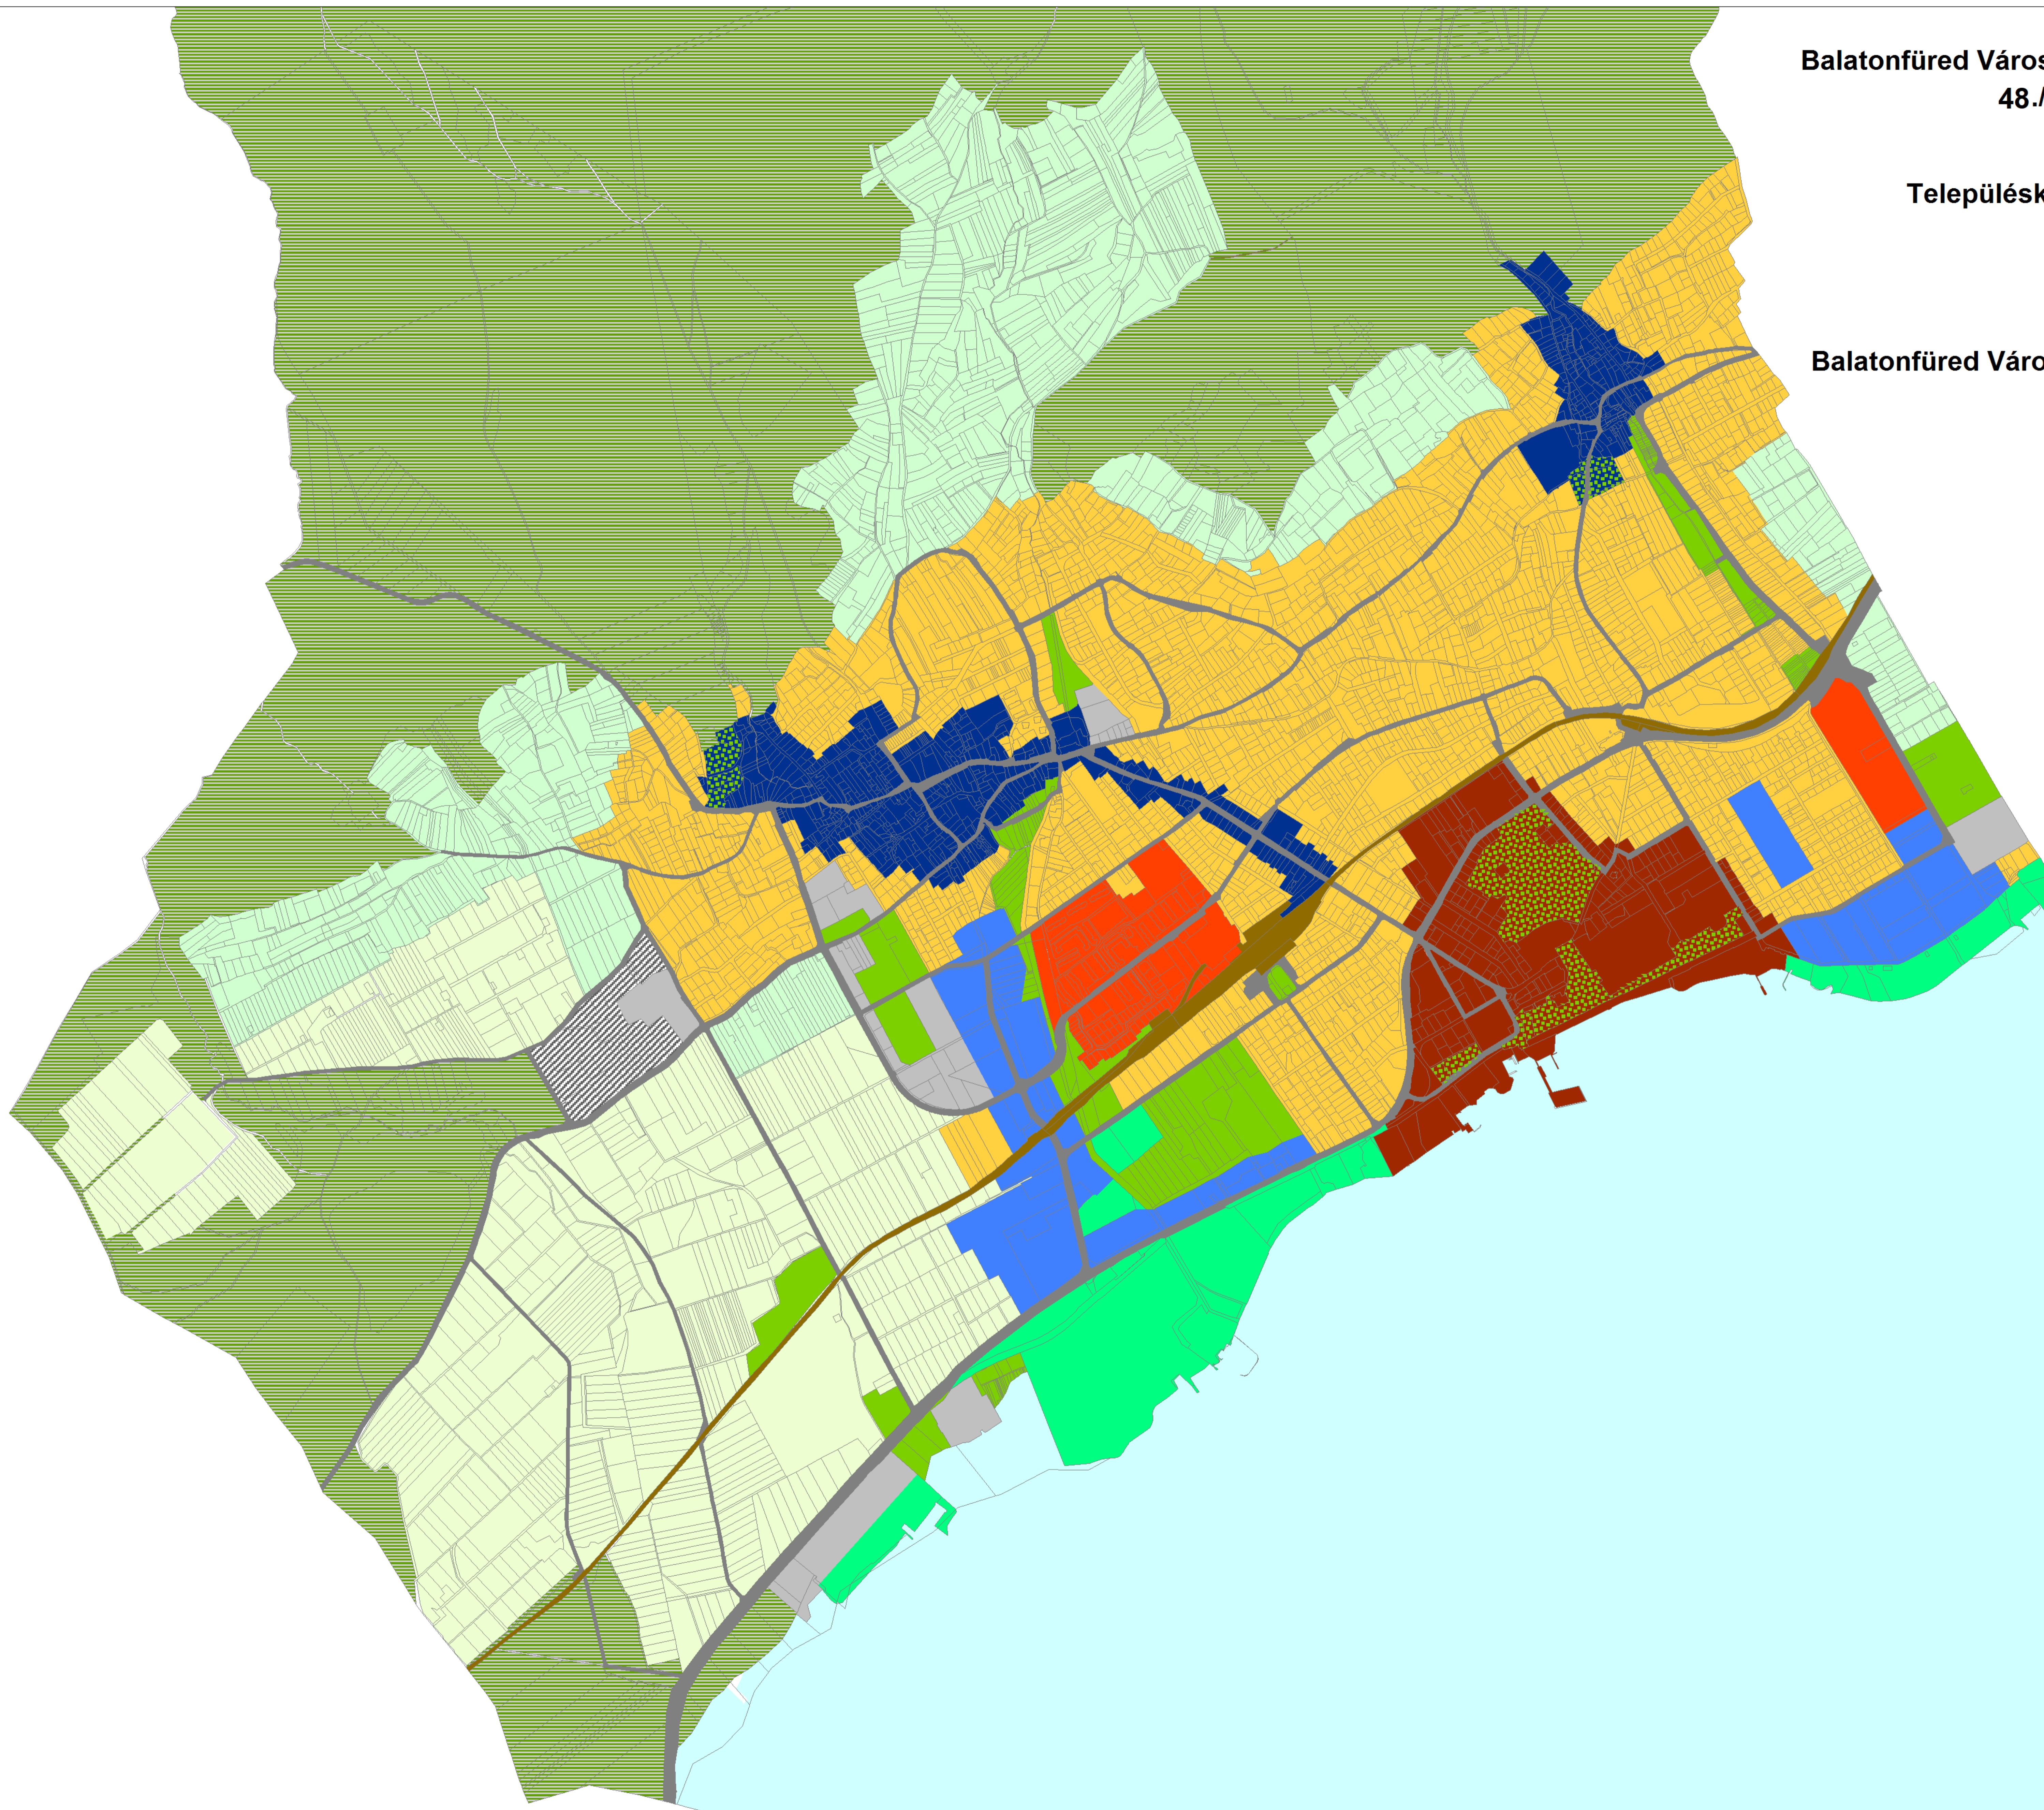

**Balatonfüred Város Önkormányzata képviselő testületének  
48./2017.(XII.21.) önkormányzati rendelete a  
településkép védelméről**

**Településképi szempontból meghatározó területek**

**2. melléklet**

**módosította:  
Balatonfüred Város Önkormányzata képviselő testületének  
..../20 ....( .... ..) önkormányzati rendelete**

**JELMAGYARÁZAT:**

**TELEPÜLÉSKÉPI SZEMPONTBÓL MEGHATÁROZÓ TERÜLETEK**

-  Történeti fürdőtelep és környezete  
(Reformkori városrész)
-  Történeti településközpont és környezete  
Ófalu, Arács
-  Kertvárosias lakó- és üdülőterületek
-  Telepszerűen beépített lakó- és üdülőterületek
-  Jellemzően vegyes, városias beépítésű területek
-  Rekreációs- és üdülőterületek
-  Gazdasági, szolgáltató területek
-  Átalakuló területek
-  Jelentős zöldfelülettel rendelkező területek  
parkok, temetők, erdők
-  Általános mezőgazdasági területek
-  Kertes mezőgazdasági területek
-  Tájkaraktert meghatározó zöldterületek
-  Vasúti terület
-  Fő közlekedési útvonalak

**EGYÉB TERÜLETEK**

-  Balaton