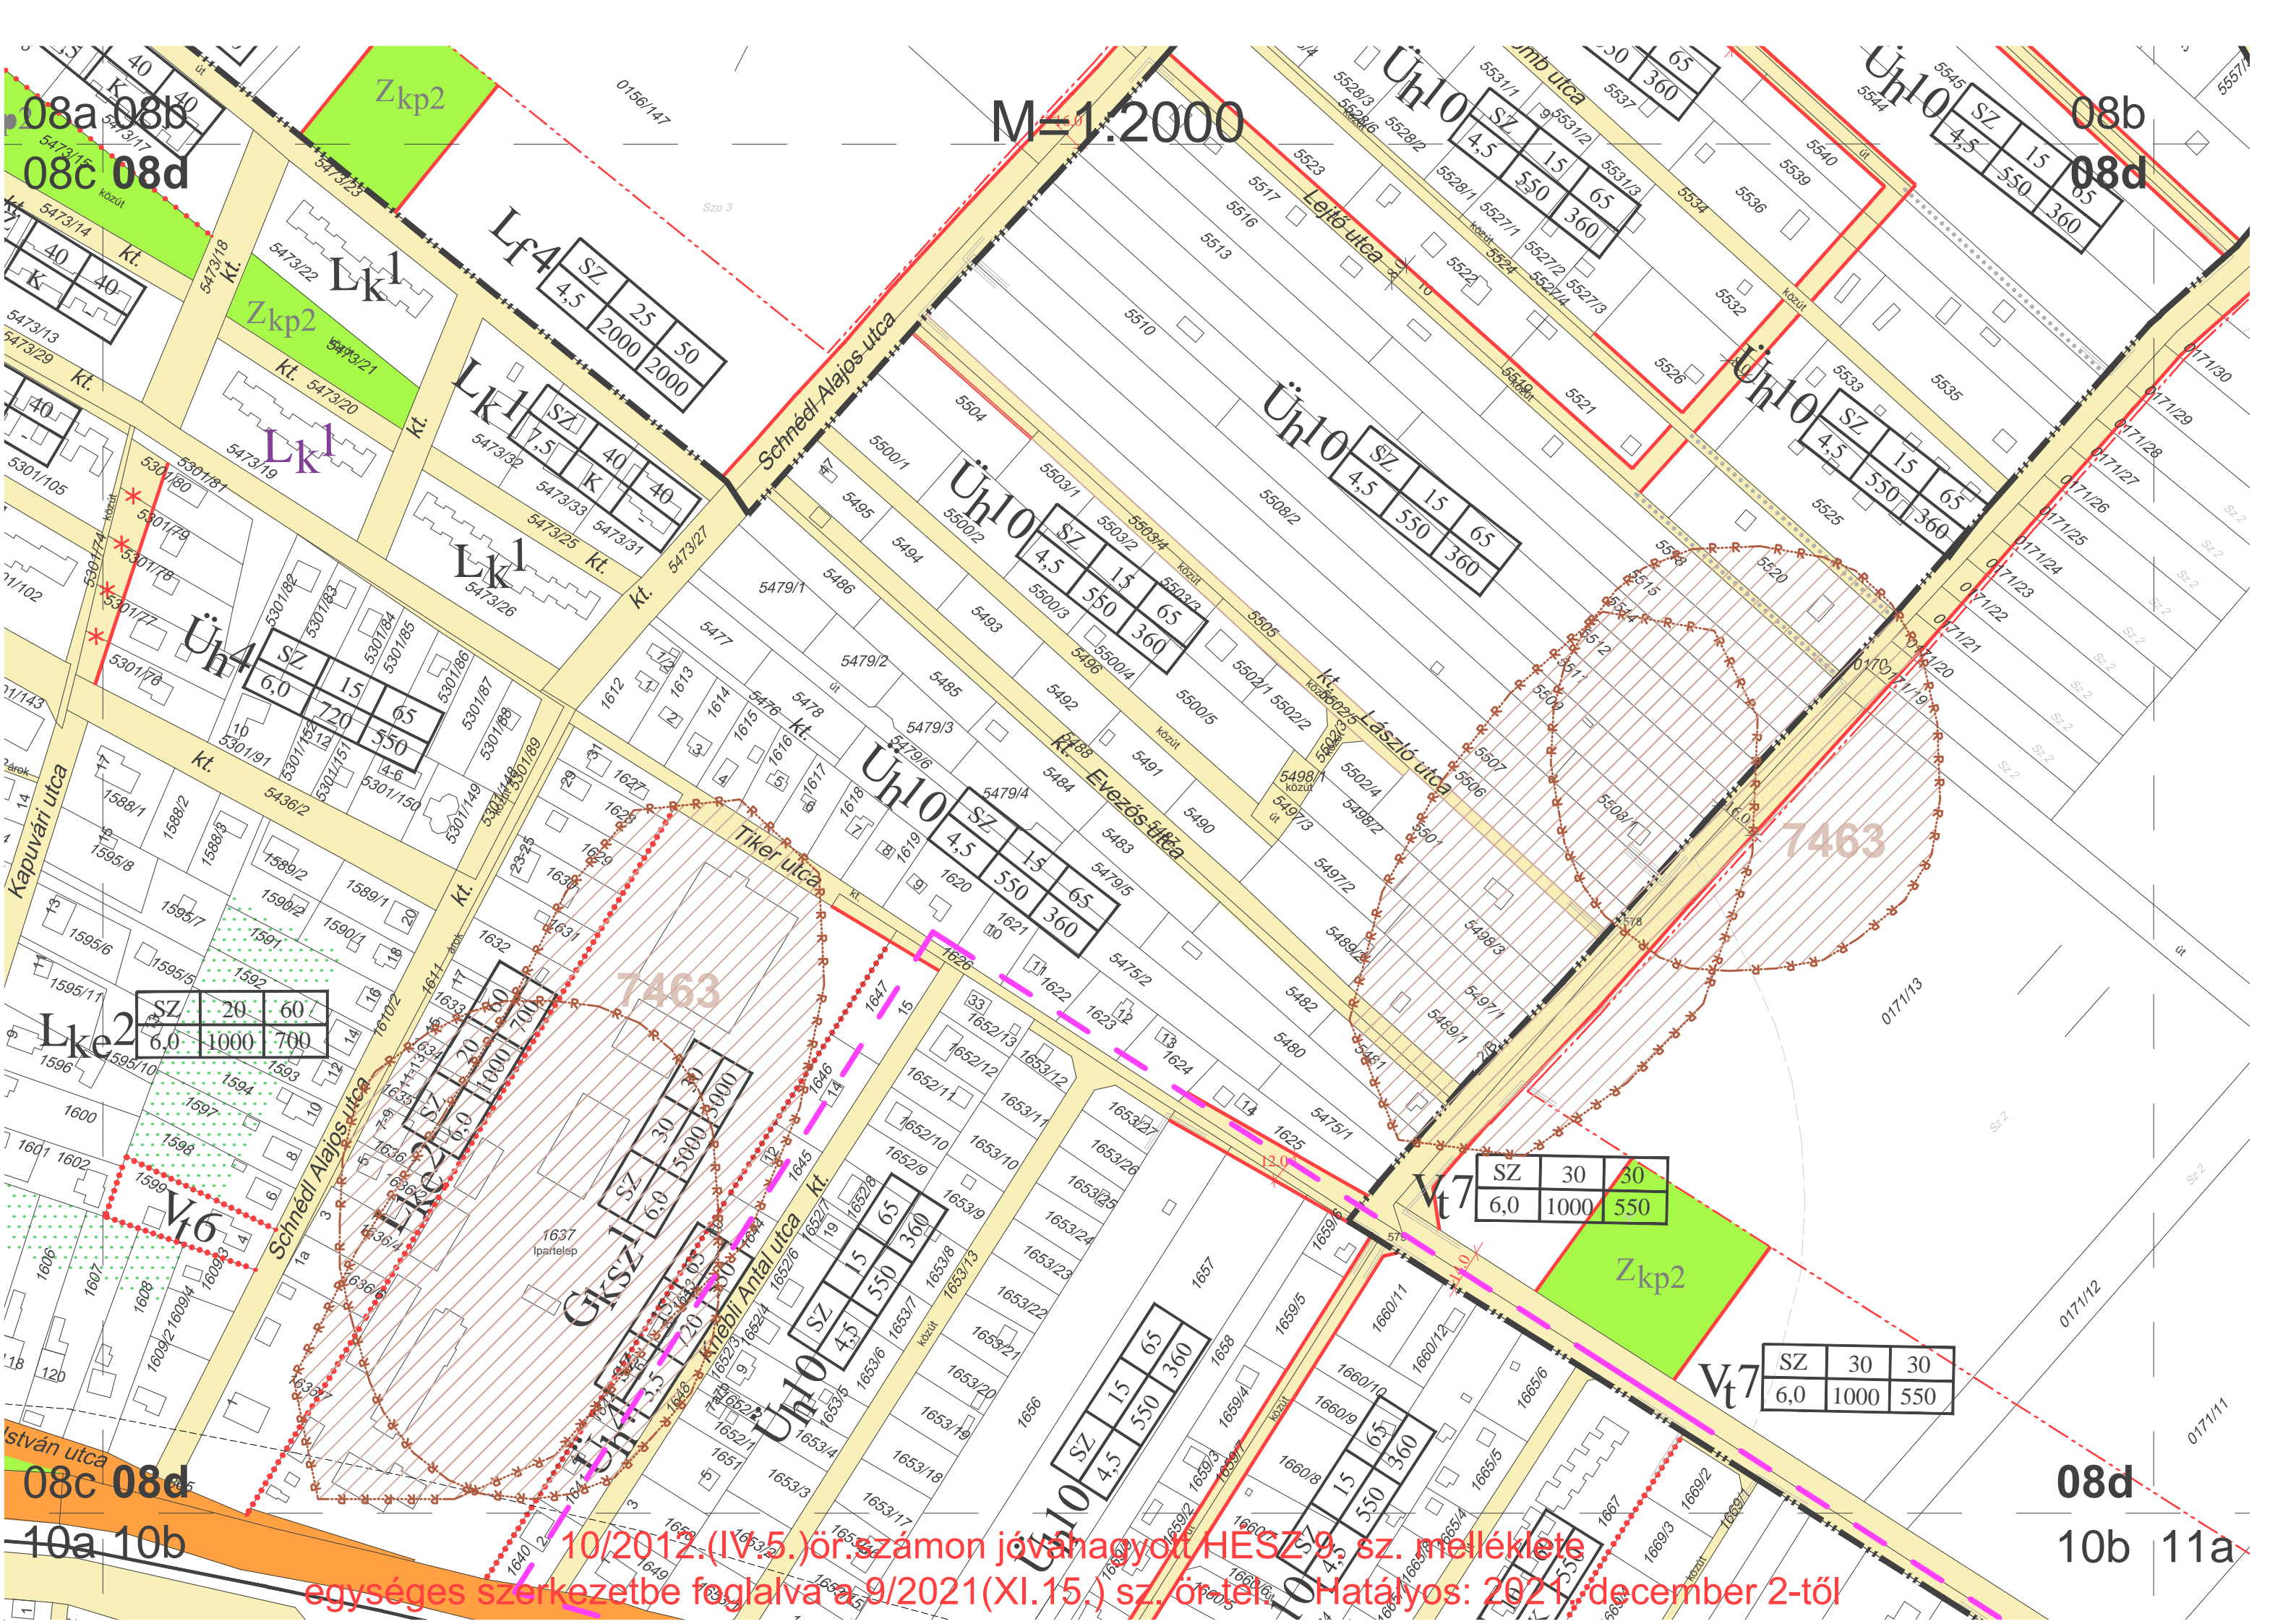

M=1:2000

08a 08b
08c 08d

08b
08d

08c 08d
10a 10b

08d
10b 11a

10/2012.(IV.5.)ör.sz. számú jóváhagyott HESZ 9. sz. melléklete
egységes szerkezetbe foglalva a 9/2021(XI.15.) sz./ör.ter. Hatalyos: 2021. december 2-től

SZ	25	50
4,5	2000	2000

SZ	15	65
4,5	550	360

SZ	15	65
4,5	550	360

SZ	15	65
6,0	720	550

SZ	15	65
4,5	550	360

SZ	30	30
6,0	1000	550

SZ	30	30
6,0	1000	550

SZ	30	30
6,0	1000	5000

SZ	15	65
4,5	550	360

SZ	15	65
5,5	550	360