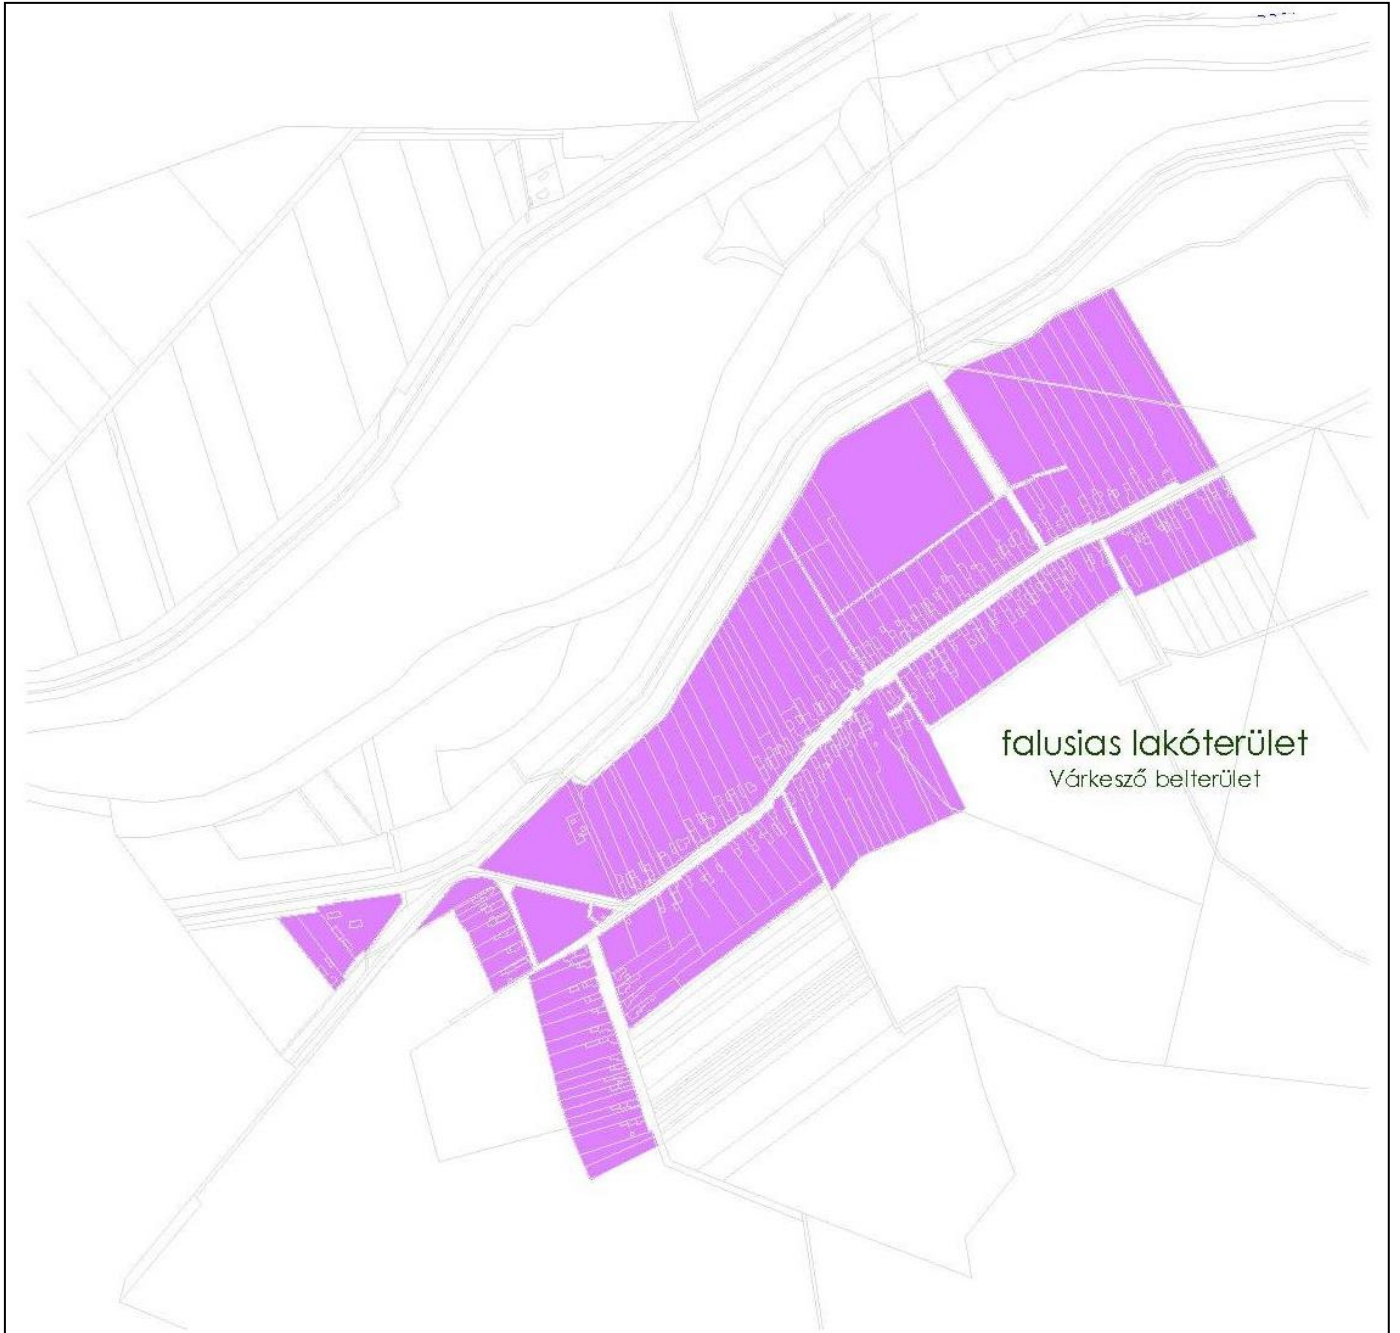

2. melléklet a 12/2017. (XII.29.) önkormányzati rendelethez

TELEPÜLÉSKÉPI SZEMPONTBÓL MEGHATÁROZÓ TERÜLETEK

**I.
Jegyzék**

Falusi lakó

1. Kossuth utca teljes terjedelmében
2. Petőfi utca teljes terjedelmében
3. Dózsa György utca teljes terjedelmében
4. Rába-parti üdülőtelep teljes terjedelmében

II. Területi lehatárolás

a.) átnézeti térkép

b.) falusias lakóterület karakter

c.) Rába-parti üdülőtelep karakter