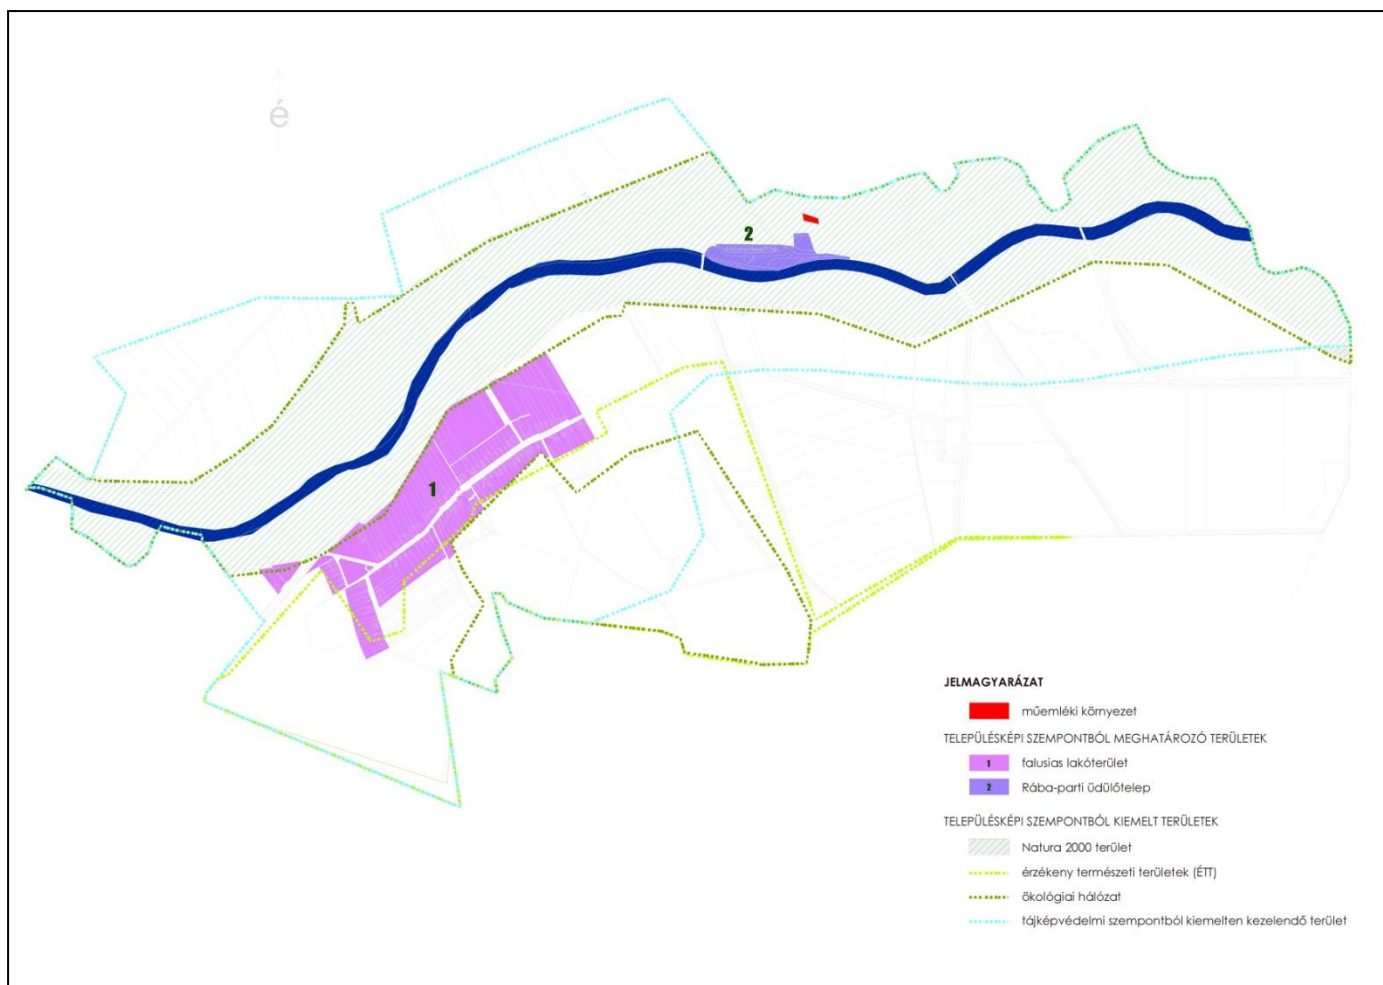

2. melléklet a 12/2017. (XII.29.) önkormányzati rendelethez

TELEPÜLÉSKÉPI SZEMPONTBÓL MEGHATÁROZÓ TERÜLETEK

**I.
Jegyzék**

Falusi lakó

1. Kossuth utca teljes terjedelmében
2. Petőfi utca teljes terjedelmében
3. Dózsa György utca teljes terjedelmében
4. Rába-parti üdülőtelep teljes terjedelmében

II. Területi lehatárolás

a.) átnézeti térkép

b.) falusias lakóterület karakter

c.) Rába-parti üdülőtelep karakter