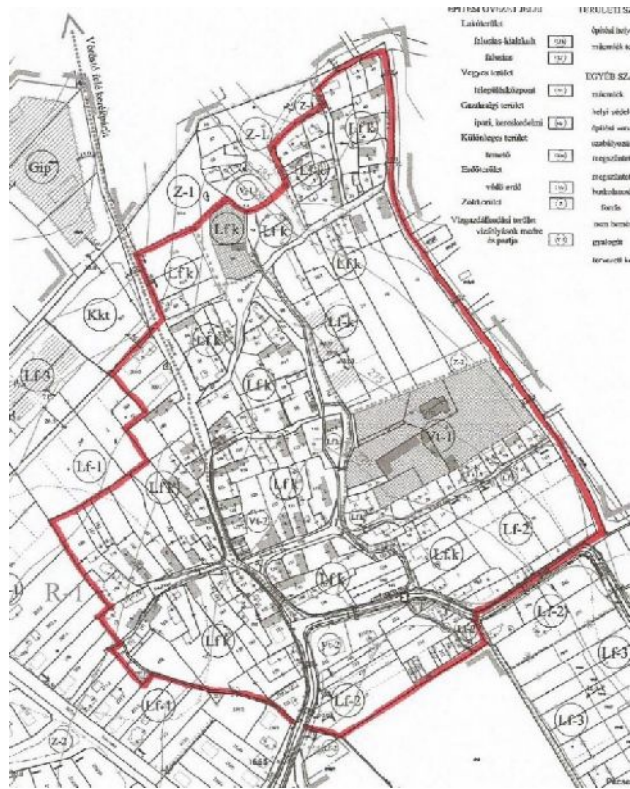

**3. melléklet : Településképi szempontból meghatározott területek lehatárolása**

**1.számú terület: Az ófalu területe /**  
 Pet fi utca, András utca, Jókai utca, Vazul  
 utca, Patak köz, Kinizsi utca, Kossuth  
 utca, Táncsics utca /

**2.számú terület: Egykori Ereszvényi terület – új lakóterület a település délnyugati részén /**  
 Imre utca, /

**3.számú terület: Új beépítésre szánt területek / Eresztvényi terület északi része, Vazul utca északkeleti és déli része /**

**4.számú terület: A malomvölgy**

**5. számú terület: Történelmi sz 1 hegyek területe / Öreg-hegy, Bagó-hegy, Kakas-hegy, Hosszúmez alja /**