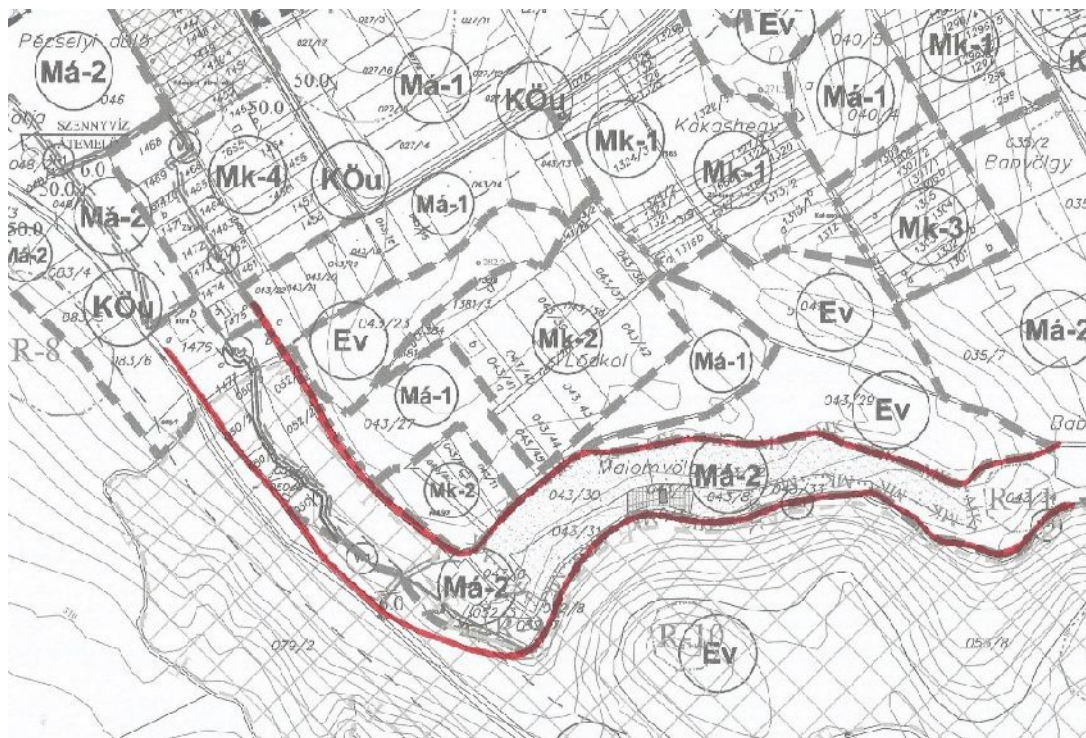

**3. melléklet : Településképi szempontból meghatározott területek lehatárolása**

**1.számú terület: Az ófalu területe /**  
 Pet fi utca, András utca, Jókai utca, Vazul  
 utca, Patak köz, Kinizsi utca, Kossuth  
 utca, Táncsics utca /

**2.számú terület: Egykori Ereszvényi terület – új lakóterület a település délnyugati részén /**  
 Imre utca, /

**3.számú terület: Új beépítésre szánt területek / Eresztvényi terület északi része, Vazul utca északkeleti és déli része /**

**4.számú terület: A malomvölgy**

**5. számú terület: Történelmi sz 1 hegyek területe / Öreg-hegy, Bagó-hegy, Kakas-hegy, Hosszúmez alja /**