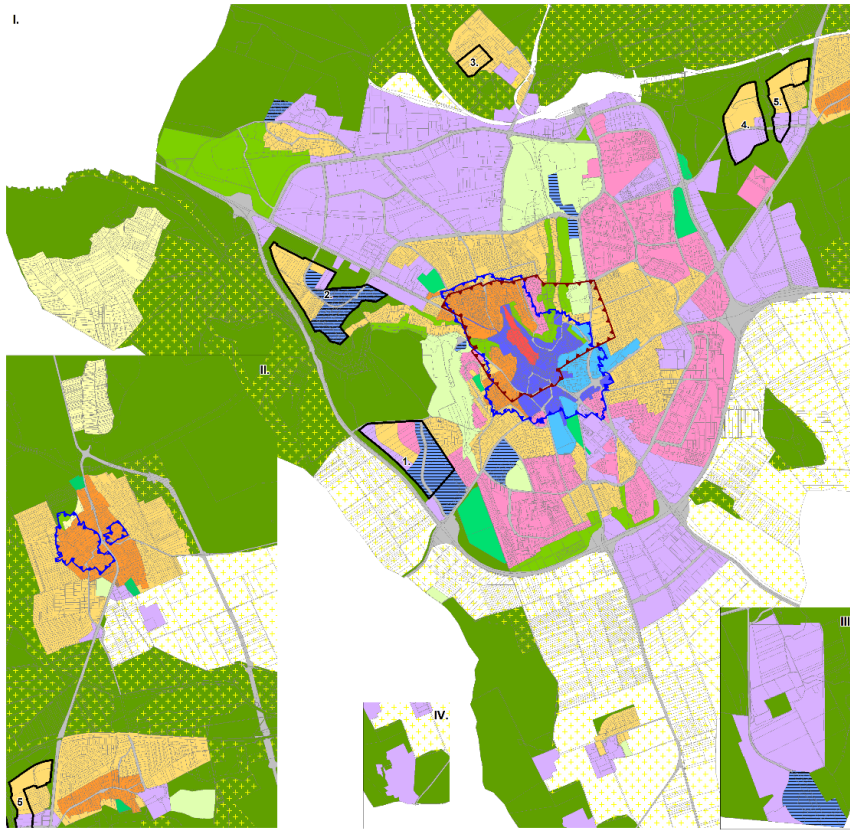

I.

VESZPRÉM MJV
TELEPÜLÉSKÉPI ARCULATI KÉZIKÖNYV
1. MELLÉKLET

- A vár területe
- Történeti beépítési városközpont területe
- Történeti beépítési lakóterület
- Terület amelyre a várból rálátás adódik
- Újabb beépítési városközpont területe
- Jellemzően telepszerű és társasházias beépítési lakóterület
- Jellemzően kertvárosias lakóterület
- Városias, vegyes funkcióú terület
- Gazdasági, szolgáltató terület
- Park, egyéb zöldterület
- Temető
- Különleges, nagy zöldfelületű terület (állatkert, sportterület, horgásztó, honvédség)
- Általános mezőgazdasági terület
- Kertés mezőgazdasági terület
- Védett táj, természeti és erdő terület
- Történelmi terület határa
- Helyi értékvédelmi terület határa
- Fő közlekedési útvonalak