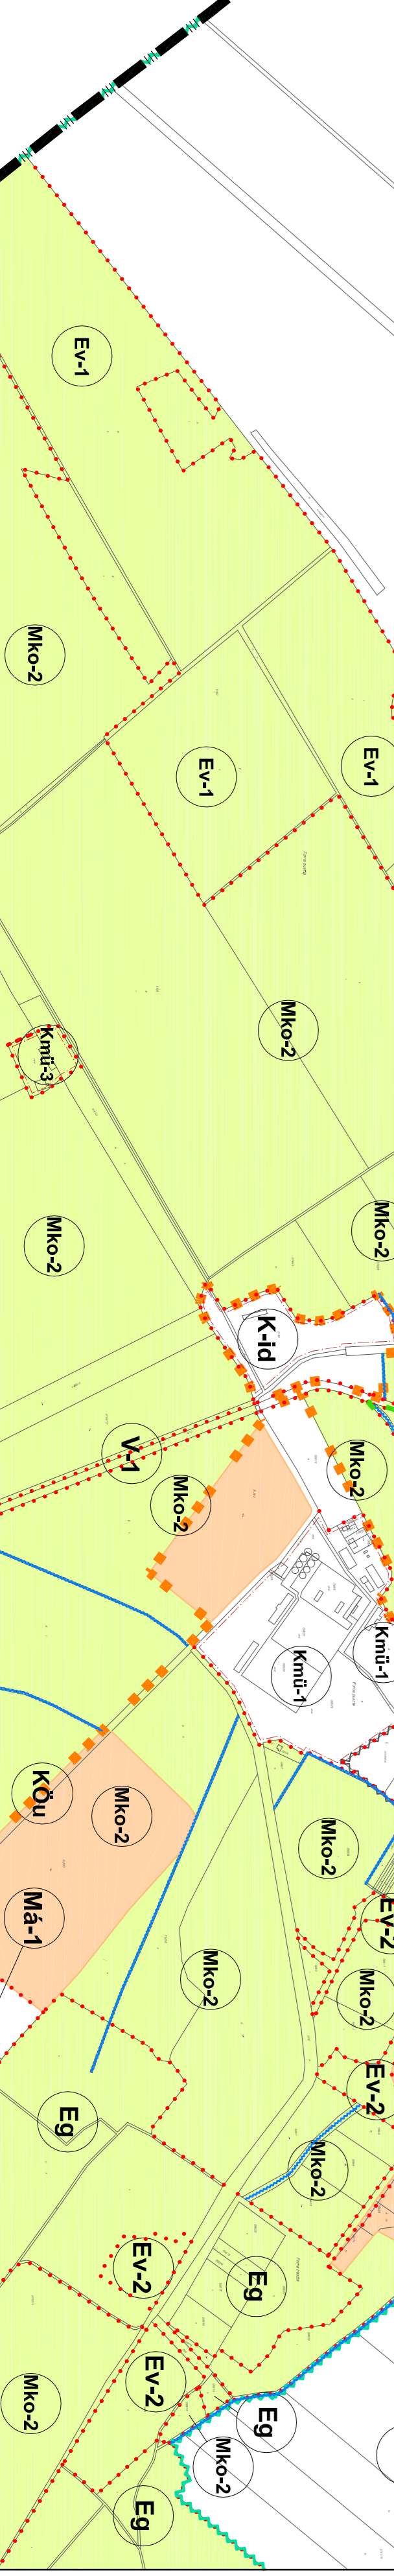

Szék

CSÁKVÁR
Külterületi szabályozási terv
3/2013. (III. 4.) önkormányzati rendelet melléklete

Söréd
8126
(tervezett főút)

A BSZT terlepon szabályozott terület