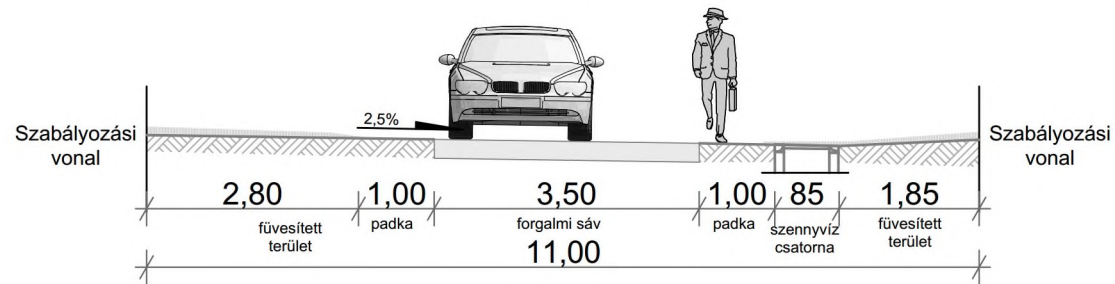

4. Csór, belterületi mellékút, lakóút

Jelenlegi mintakeresztmetszely (Táncsics
Mihály utca, az Ady Endre utca felé)

*járda: kialakítása nem szabványos, de megvalósítható.

7. Csór, belterületi mellékút, gyűjtőút
 Jelenlegi mintakeresztmetszvény (Dózsa György utca, Fő utca felől)