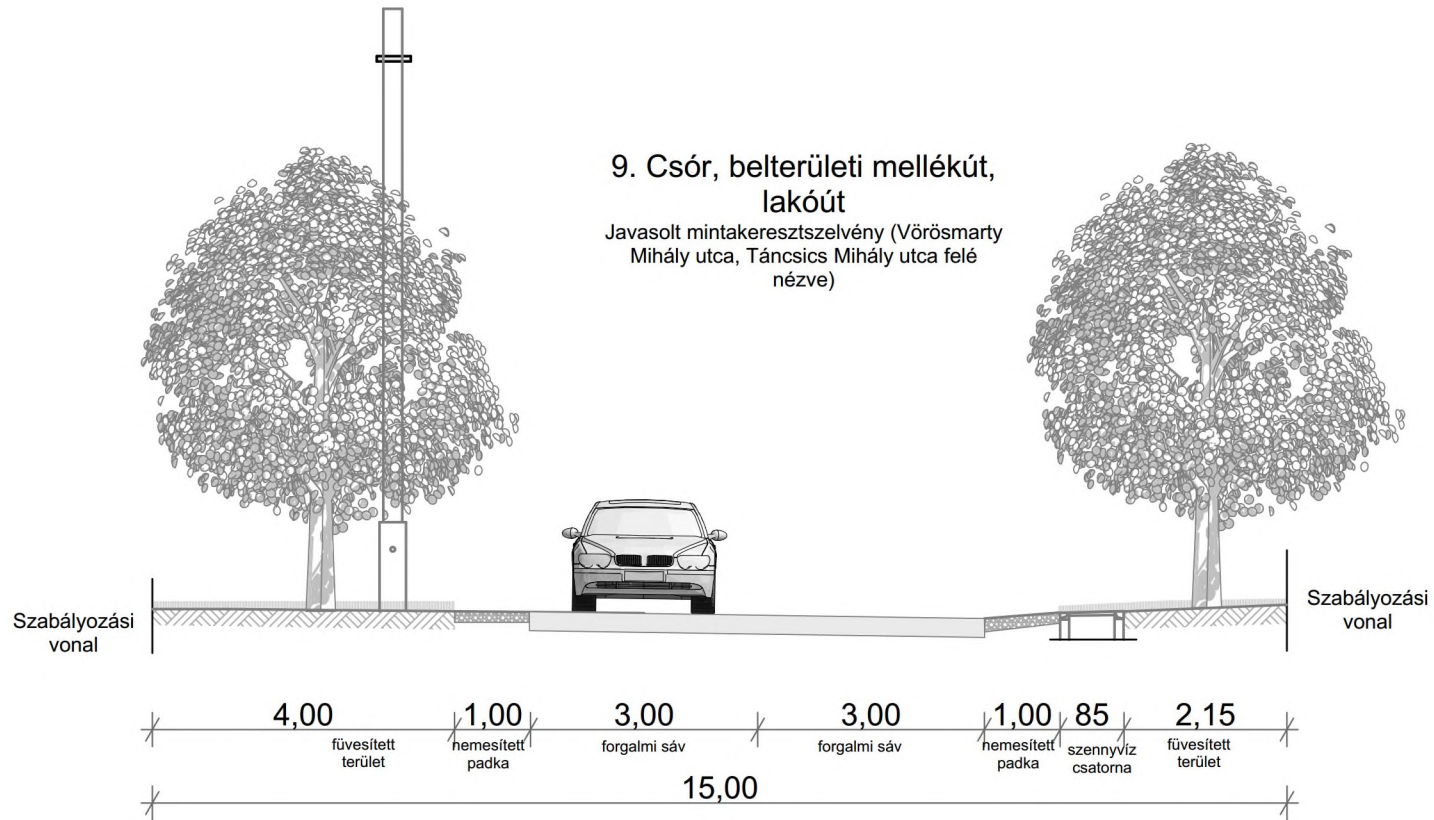

9. Csór, belterületi mellékút, lakóút

Javasolt mintakeresztmetszely (Vörösmarty
Mihály utca, Táncsics Mihály utca felé
nézve)