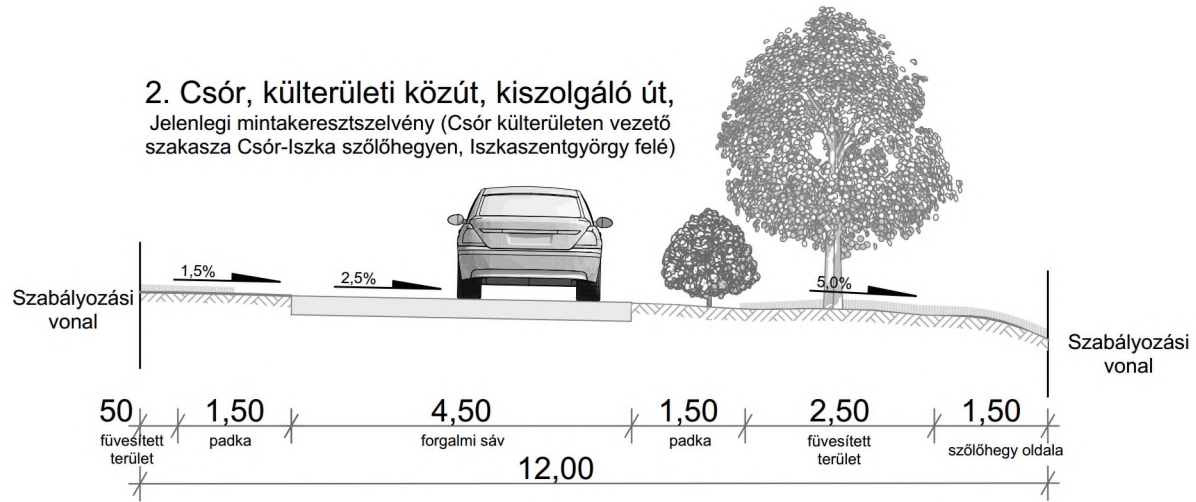

2. Csór, külterületi közút, kiszolgáló út,
Jelenlegi mintakeresztmetszvény (Csór külterületen vezető
szakasza Csór-Iszka szőlőhegyen, Iszkaszentgyörgy felé)