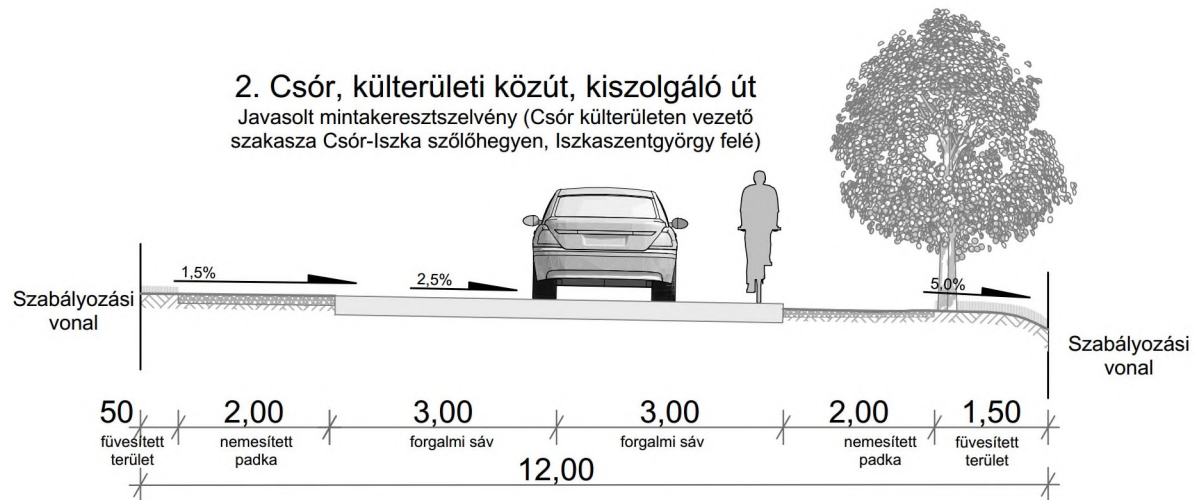

2. Csór, külterületi közút, kiszolgáló út
Javasolt mintakeresztmetszvény (Csór külterületen vezető
szakasza Csór-Iszka szőlőhegyen, Iszkaszentgyörgy felé)