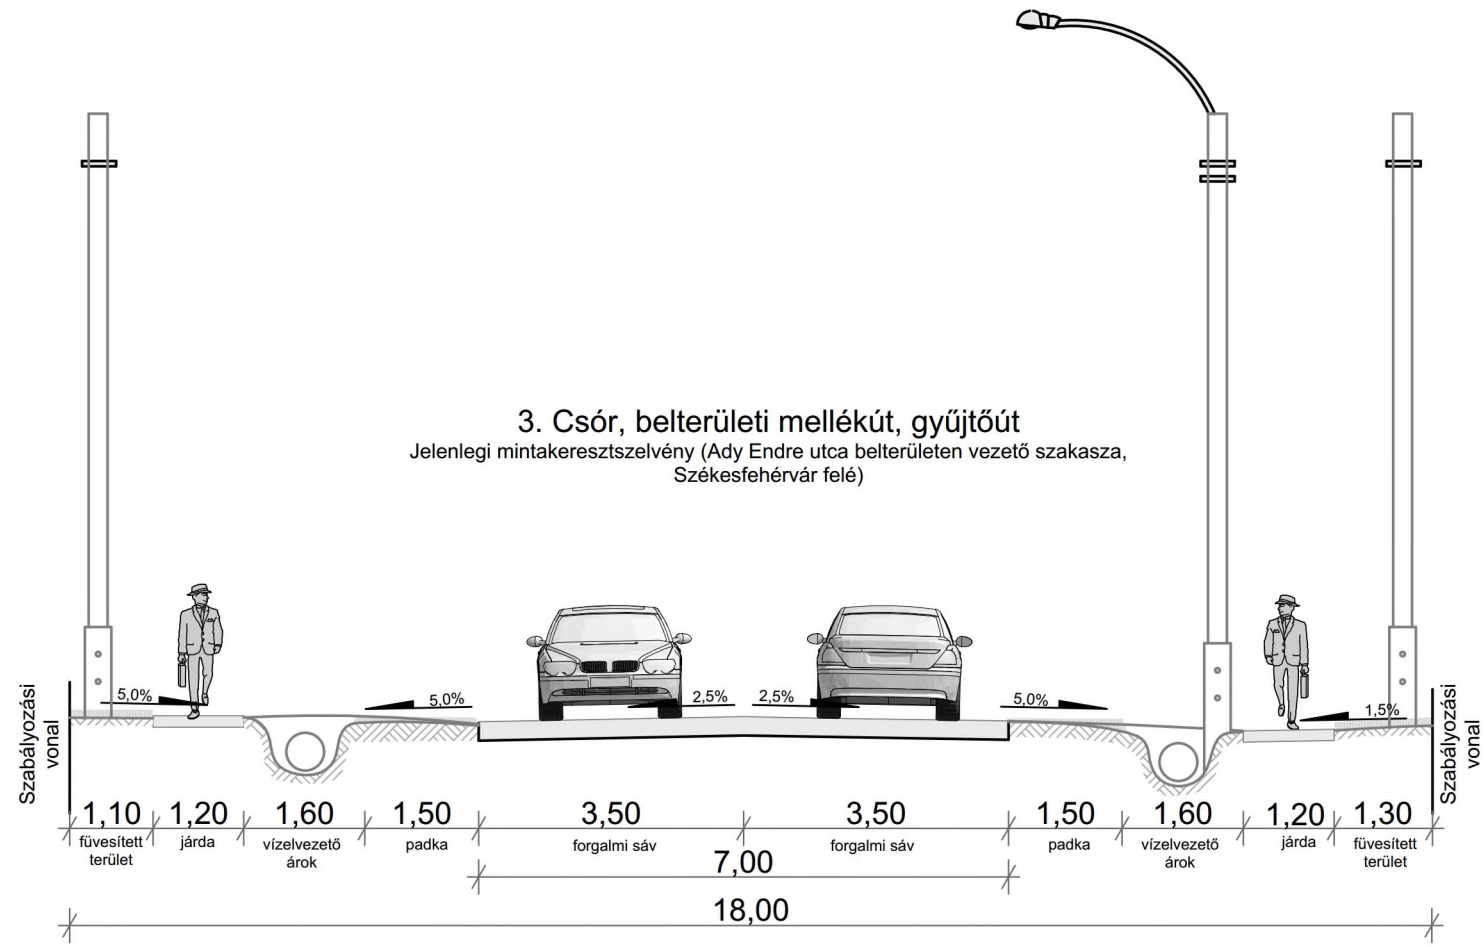

3. Csór, belterületi mellékút, gyűjtőtűt

Jelenlegi mintakeresztmetszely (Ady Endre utca belterületen vezető szakasza, Székesfehérvár felé)