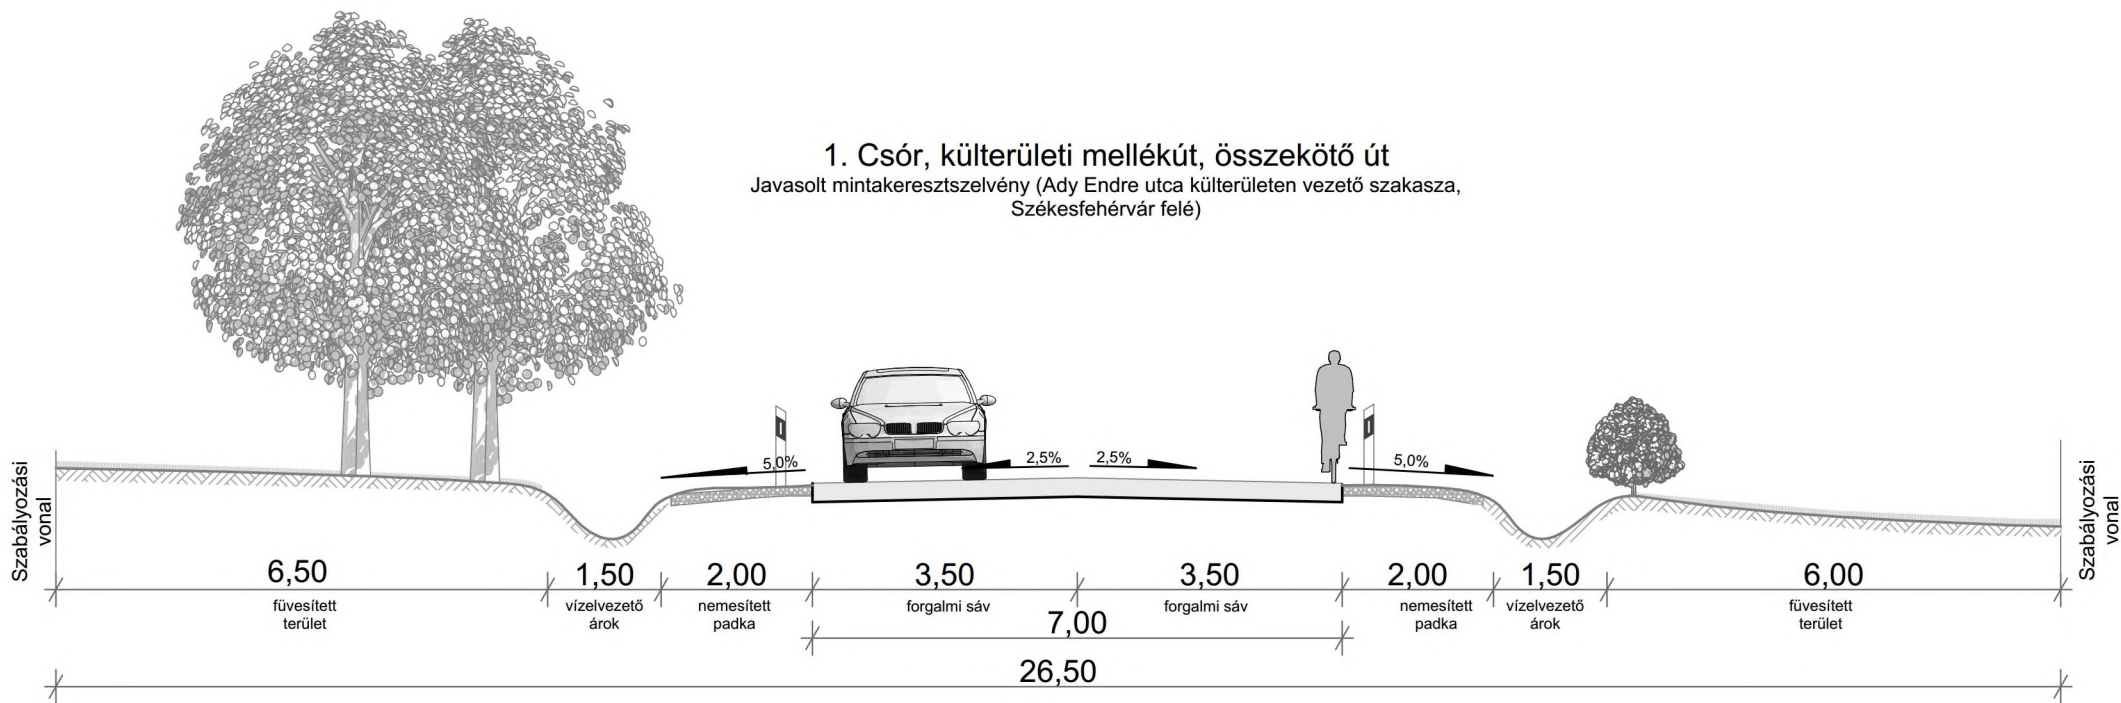

1. Csór, külterületi mellékút, összekötő út
Javasolt mintakeresztmetszvény (Ady Endre utca külterületen vezető szakasza,
Székesfehérvár felé)

1. Csór, külterületi mellékút, összekötő út
Jelenlegi mintakeresztmetszélvény (Ady Endre utca külterületen vezető szakasza,
Székesfehérvár felé)

2. Csór, külterületi közút, kiszolgáló út
Javasolt mintakeresztmetszvény (Csór külterületen vezető
szakasza Csór-Iszka szőlőhegyen, Iszkaszentgyörgy felé)

2. Csór, külterületi közút, kiszolgáló út,
Jelenlegi mintakeresztmetszvény (Csór külterületen vezető
szakasza Csór-Iszka szőlőhegyen, Iszkaszentgyörgy felé)

3. Csór, belterületi mellékút, gyűjtőút
 Javasolt mintakeresztmetszvény (Ady Endre utca belterületén vezető szakasza,
 Székesfehérvár felé)

*járda: kialakítása nem szabványos, de megtartható.

3. Csór, belterületi mellékút, gyűjtőtűt

Jelenlegi mintakeresztmetszely (Ady Endre utca belterületen vezető szakasza, Székesfehérvár felé)

4. Csór, belterületi mellékút, gyűjtőút

Javasolt mintakeresztmetszély (Táncsics
Mihály utca, az Ady Endre utca felé)