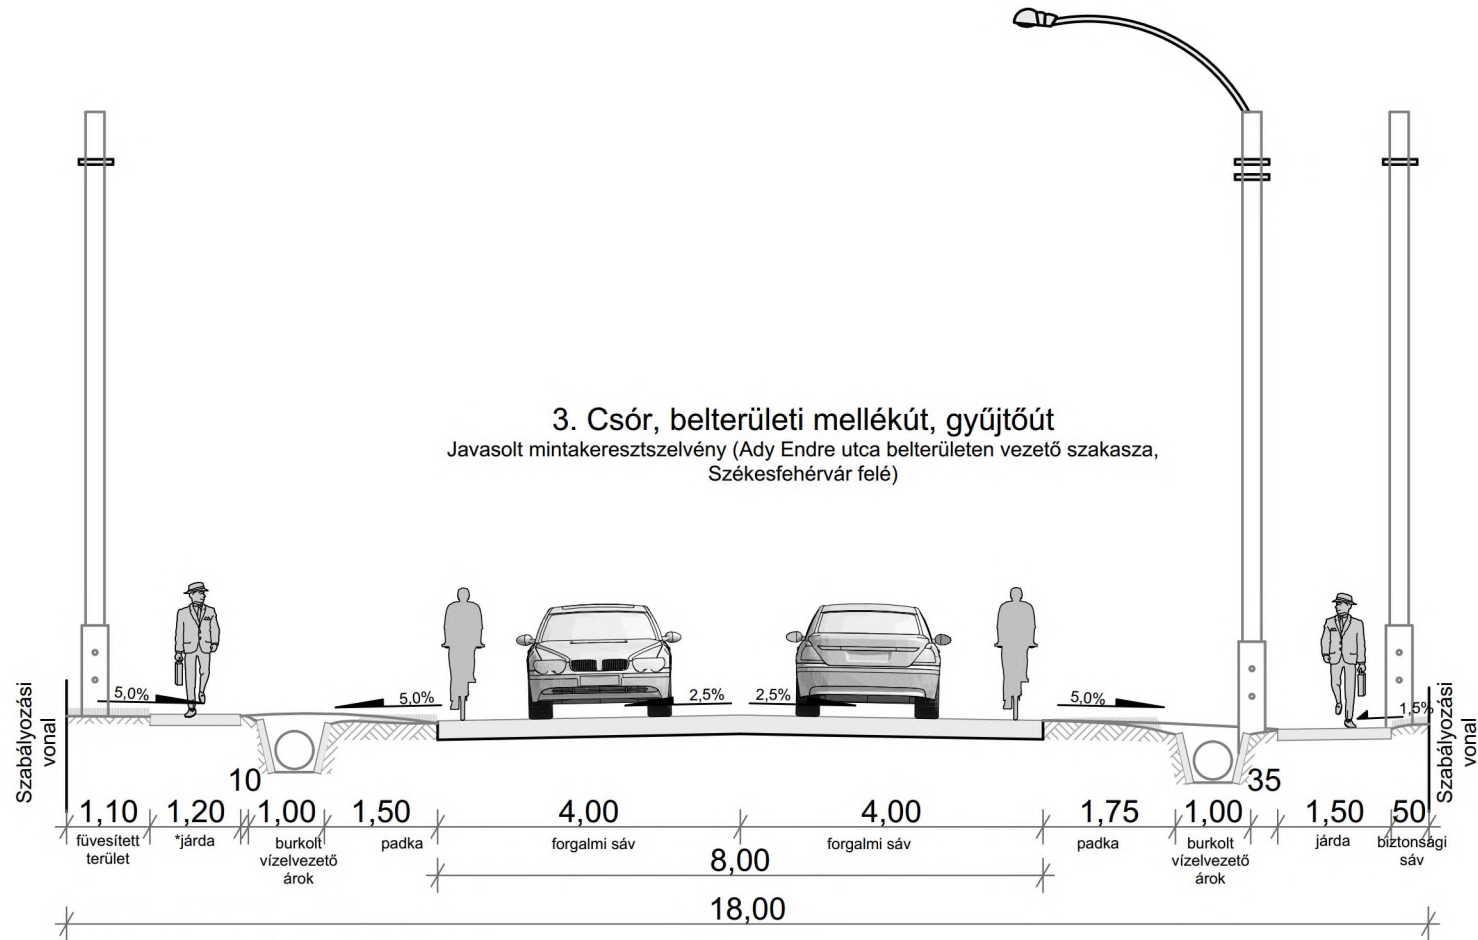

1. Csór, külterületi mellékút, összekötő út
Javasolt mintakeresztmetszvény (Ady Endre utca külterületen vezető szakasza,
Székesfehérvár felé)

1. Csór, külterületi mellékút, összekötő út
Jelenlegi mintakeresztmetszélvény (Ady Endre utca külterületen vezető szakasza,
Székesfehérvár felé)

3. Csór, belterületi mellékút, gyűjtőút
 Javasolt mintakeresztmetszvény (Ady Endre utca belterületén vezető szakasza,
 Székesfehérvár felé)

*járda: kialakítása nem szabványos, de megtartható.

3. Csór, belterületi mellékút, gyűjtőtűt