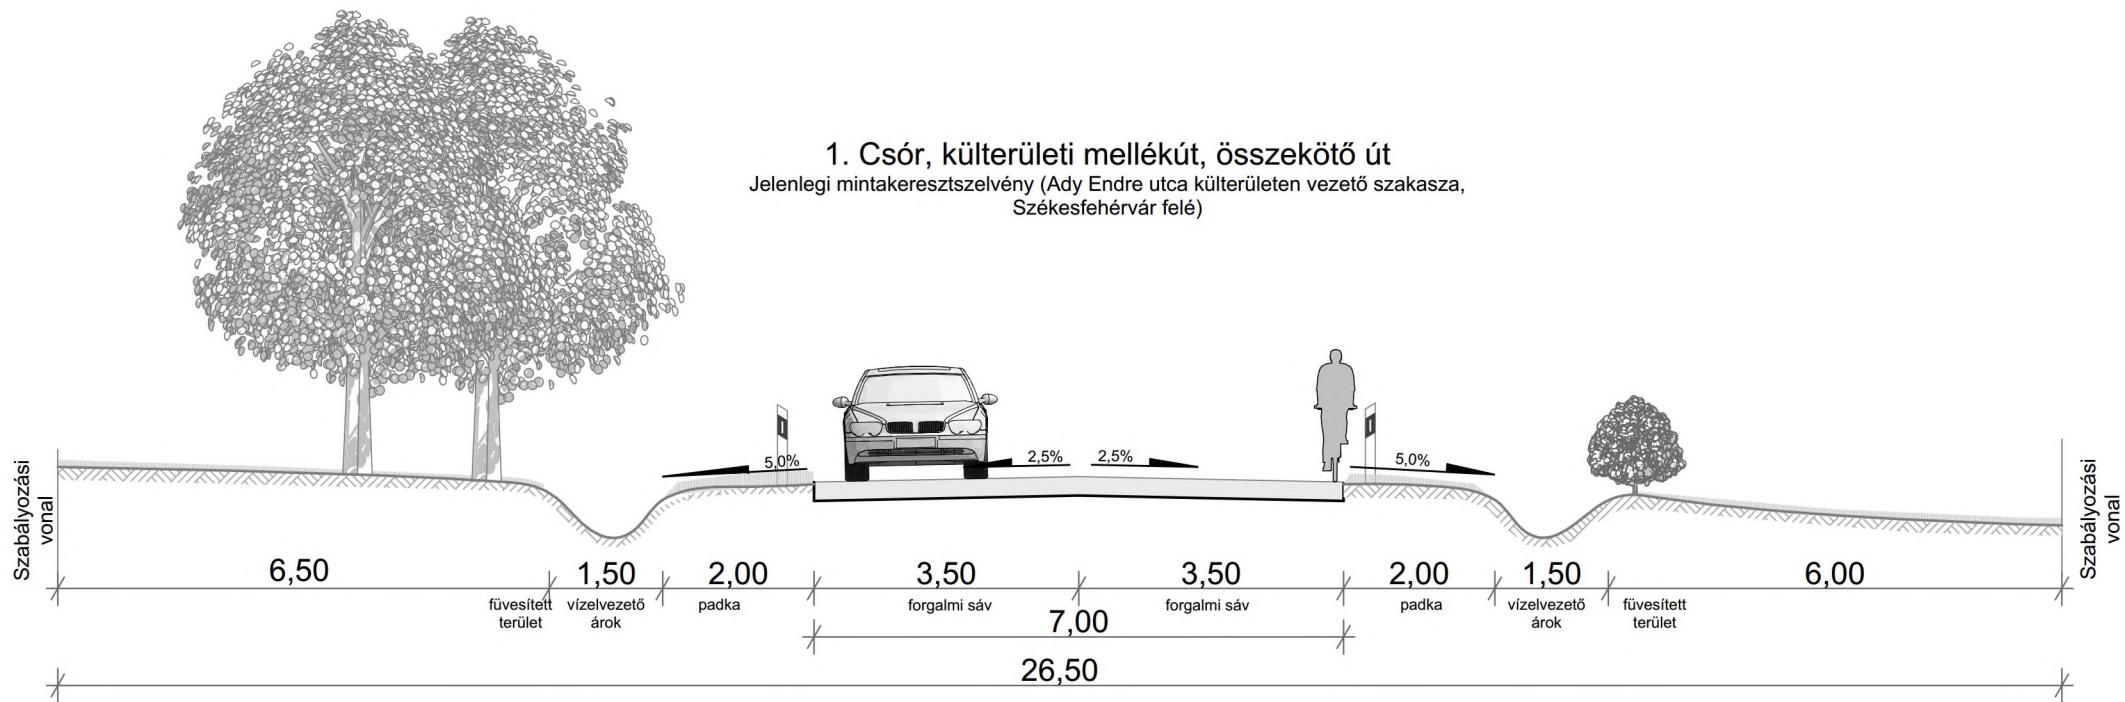

1. Csór, külterületi mellékút, összekötő út
Javasolt mintakeresztmetszvény (Ady Endre utca külterületen vezető szakasza,
Székesfehérvár felé)

1. Csór, külterületi mellékút, összekötő út
Jelenlegi mintakeresztmetszélvény (Ady Endre utca külterületen vezető szakasza,
Székesfehérvár felé)

2. Csór, külterületi közút, kiszolgáló út
Javasolt mintakeresztmetszvény (Csór külterületen vezető
szakasza Csór-Iszka szőlőhegyen, Iszkaszentgyörgy felé)

2. Csór, külterületi közút, kiszolgáló út,
Jelenlegi mintakeresztmetszvény (Csór külterületen vezető
szakasza Csór-Iszka szőlőhegyen, Iszkaszentgyörgy felé)

3. Csór, belterületi mellékút, gyűjtőút
 Javasolt mintakeresztmetszvény (Ady Endre utca belterületén vezető szakasza,
 Székesfehérvár felé)

*járda: kialakítása nem szabványos, de megtartható.

3. Csór, belterületi mellékút, gyűjtőtűt

Jelenlegi mintakeresztmetszely (Ady Endre utca belterületen vezető szakasza, Székesfehérvár felé)

4. Csór, belterületi mellékút, gyűjtőút

Javasolt mintakeresztmetszély (Táncsics
Mihály utca, az Ady Endre utca felé)