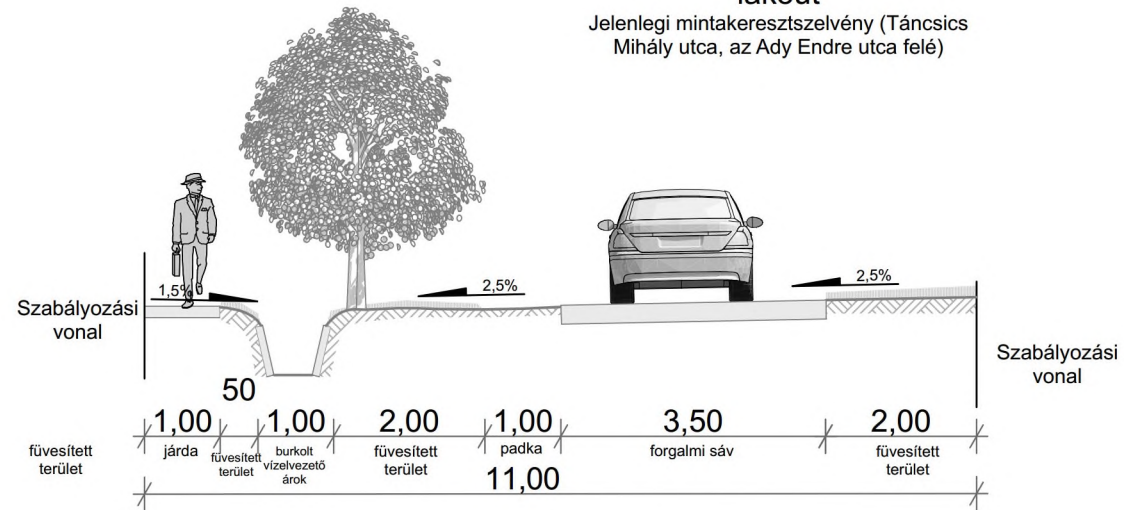

4. Csór, belterületi mellékút, lakóút

Jelenlegi mintakeresztmetszely (Táncsics
Mihály utca, az Ady Endre utca felé)