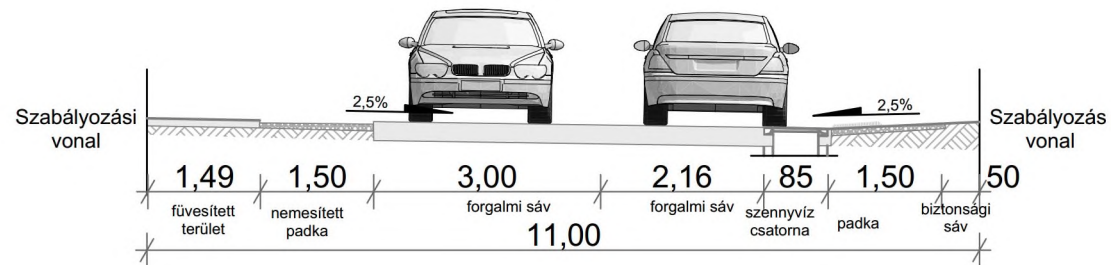

7. Csór, belterületi mellékút, gyűjtőút
Javasolt mintakeresztmetszvény (Dózsa György utca, Fő utca felől)