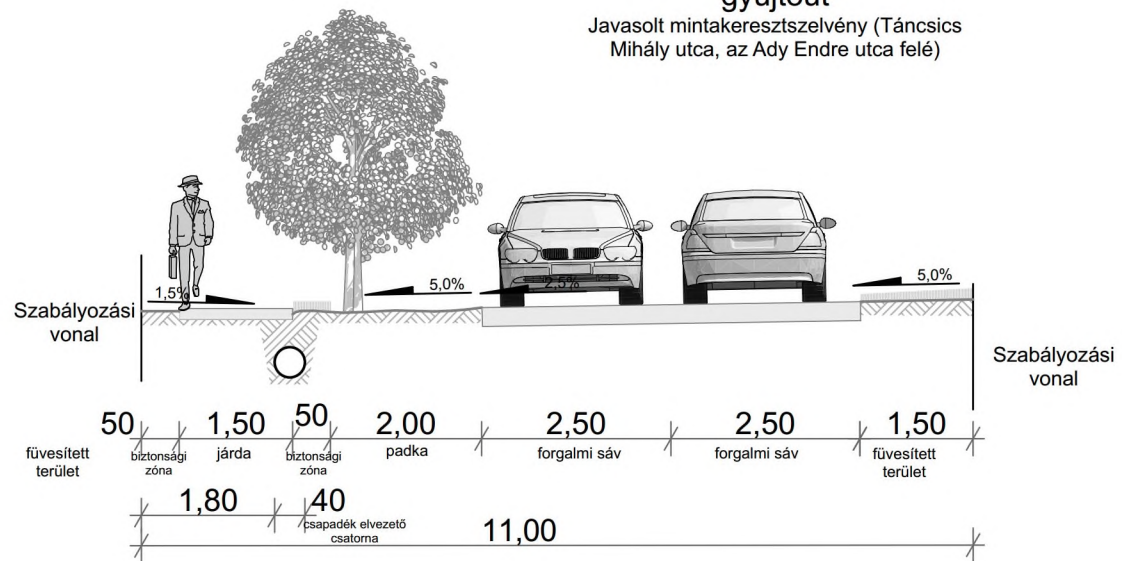

4. Csór, belterületi mellékút, gyűjtőút

Javasolt mintakeresztmetszély (Táncsics
Mihály utca, az Ady Endre utca felé)