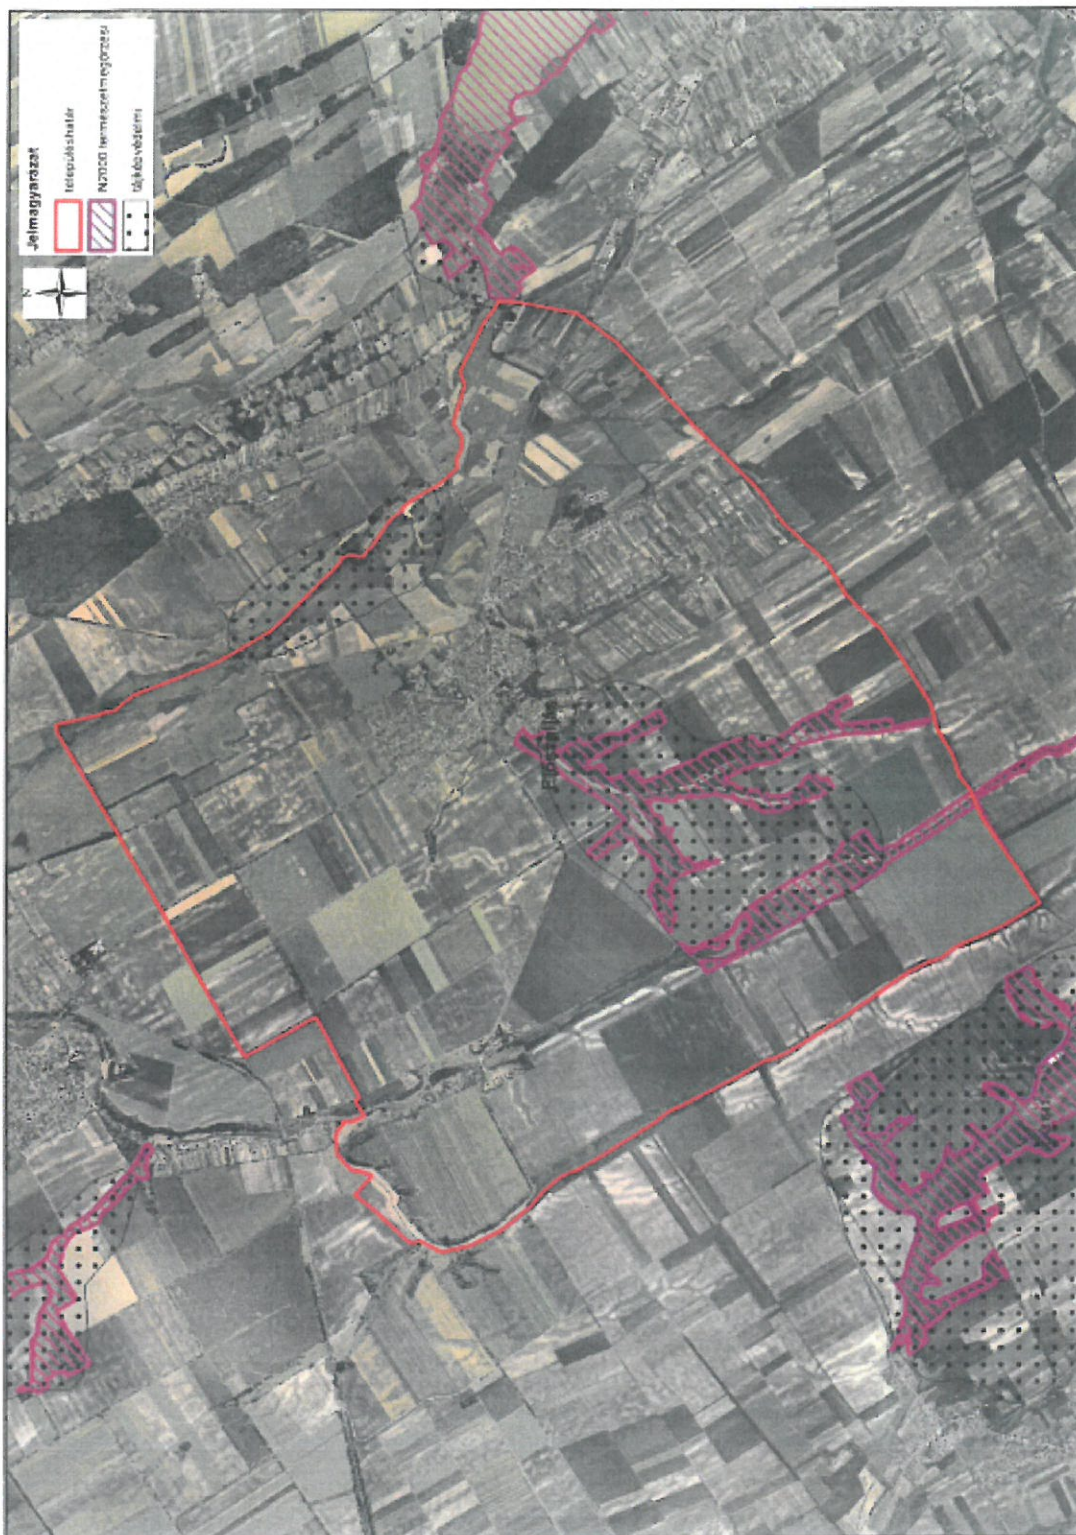

2. függelék a 15/2017. (XII.22.) önkormányzati rendelethez

Nemzetközi, országos jelentőségű természeti értékek
(Duna-Ipoly Nemzeti Park Igazgatóság adatszolgáltatása)

1. fejezet Natura 2000 hálózat és tájképvédelem

2. fejezet Nemzeti ökológiai hálózat