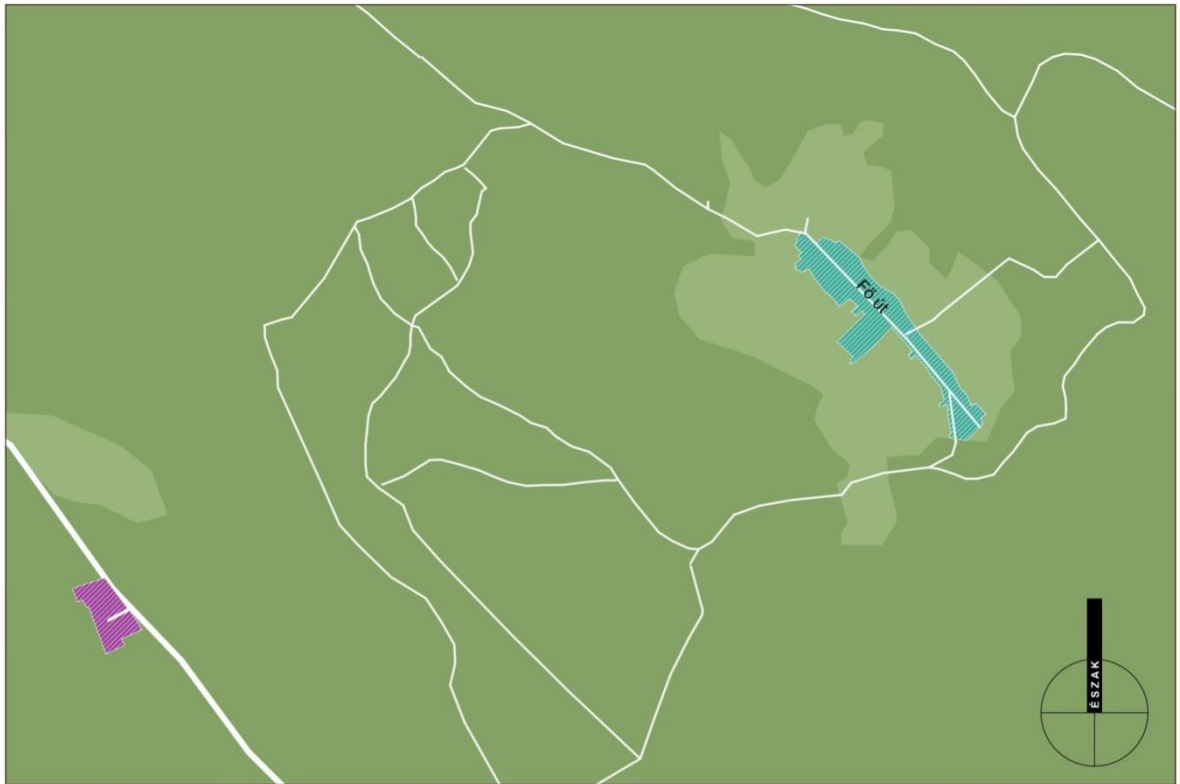

## Gánt község településképi szempontból meghatározó területeinek bemutatása és lehatárolása

### Gánt

Településképi szempontból meghatározó területek lehatárolása

- helyi területi védelem alatt álló terület
- helyi területi védelem alatt álló terület - Gánt, Béke tér - Szent Vendel templom
- Gánt - falusias lakóterület
- Gánt-Bányatelep - különleges bányaterület
- Gánt-Gránás - mezőgazdasági kertes terület
- Kőhányás - falusias lakóterület
- Vérteskozma - falusias lakóterület
- Egyéb beépítésre nem szánt mezőgazdasági és erdőterület

## Gánt

Településképi szempontból meghatározó területek lehatárolása

 helyi területi védelem alatt álló terület

-  Gánt - falusias lakóterület
-  Gánt-Bányatelep - különleges bányaterület
-  Gánt-Gránás - mezőgazdasági kertes terület
-  Kőhányás - falusias lakóterület
-  Vérteskozma - falusias lakóterület
-  Egyéb beépítésre nem szánt mezőgazdasági és erdőterület