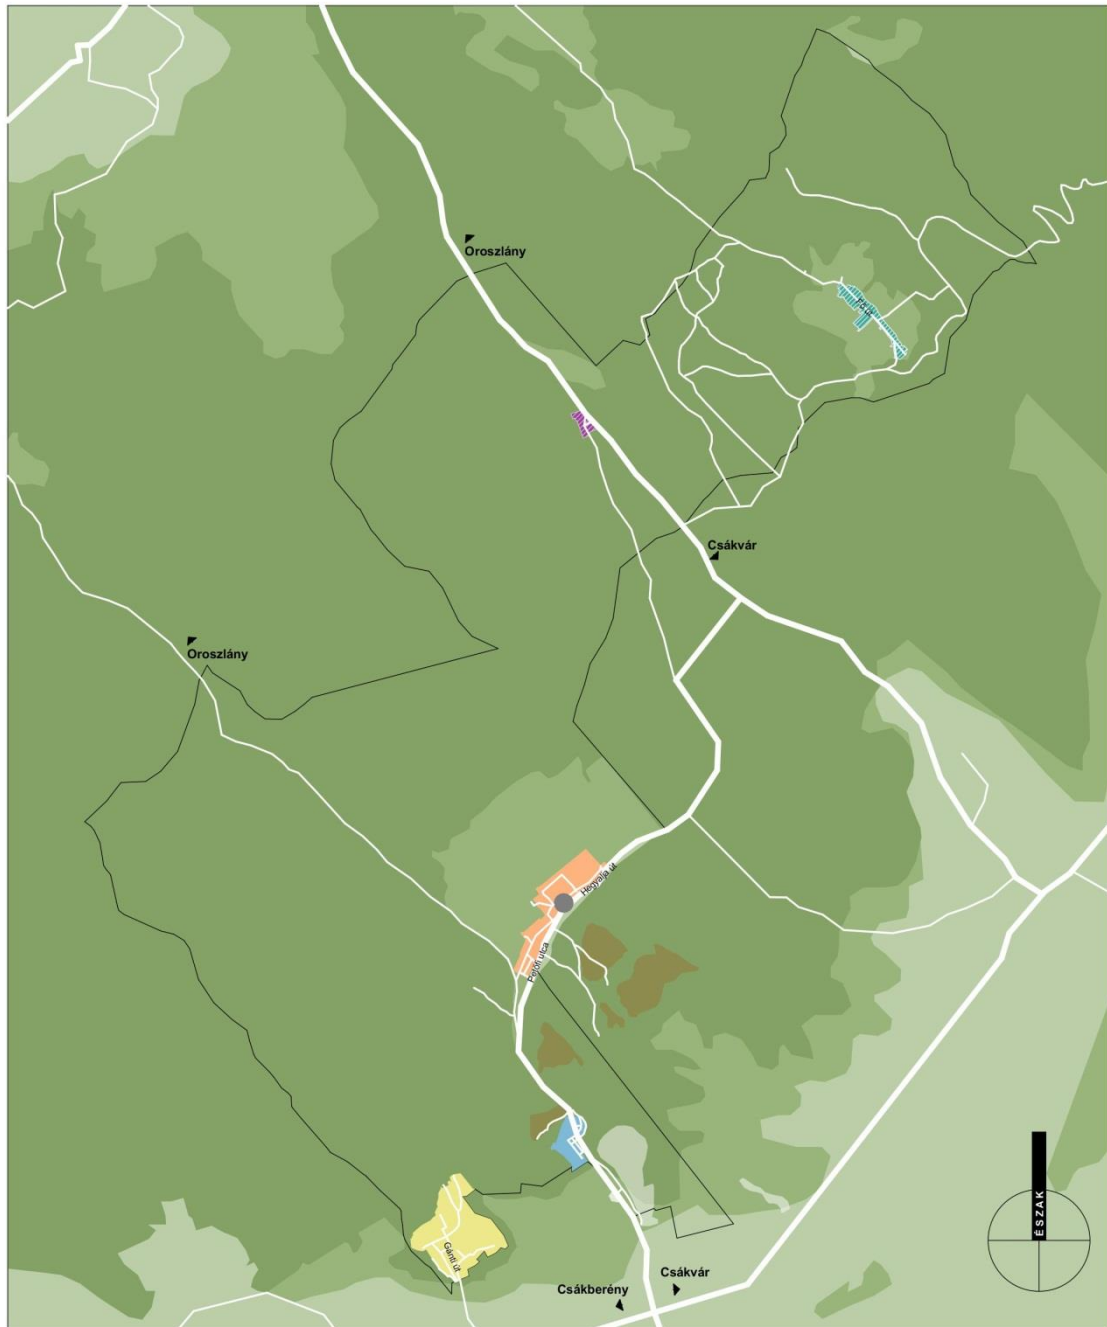

## Gánt község településképi szempontból meghatározó területeinek bemutatása és lehatárolása

### Gánt

Településképi szempontból meghatározó területek lehatárolása

- helyi területi védelem alatt álló terület
- helyi területi védelem alatt álló terület - Gánt, Béke tér - Szent Vendel templom
- Gánt - falusias lakóterület
- Gánt-Bányatelep - különleges bányaterület
- Gánt-Gránás - mezőgazdasági kertes terület
- Kőhányás - falusias lakóterület
- Vérteskozma - falusias lakóterület
- Egyéb beépítésre nem szánt mezőgazdasági és erdőterület

## Gánt

Településképi szempontból meghatározó területek lehatárolása

 helyi területi védelem alatt álló terület

-  Gánt - falusias lakóterület
-  Gánt-Bányatelep - különleges bányaterület
-  Gánt-Gránás - mezőgazdasági kertes terület
-  Kőhányás - falusias lakóterület
-  Vérteskozma - falusias lakóterület
-  Egyéb beépítésre nem szánt mezőgazdasági és erdőterület