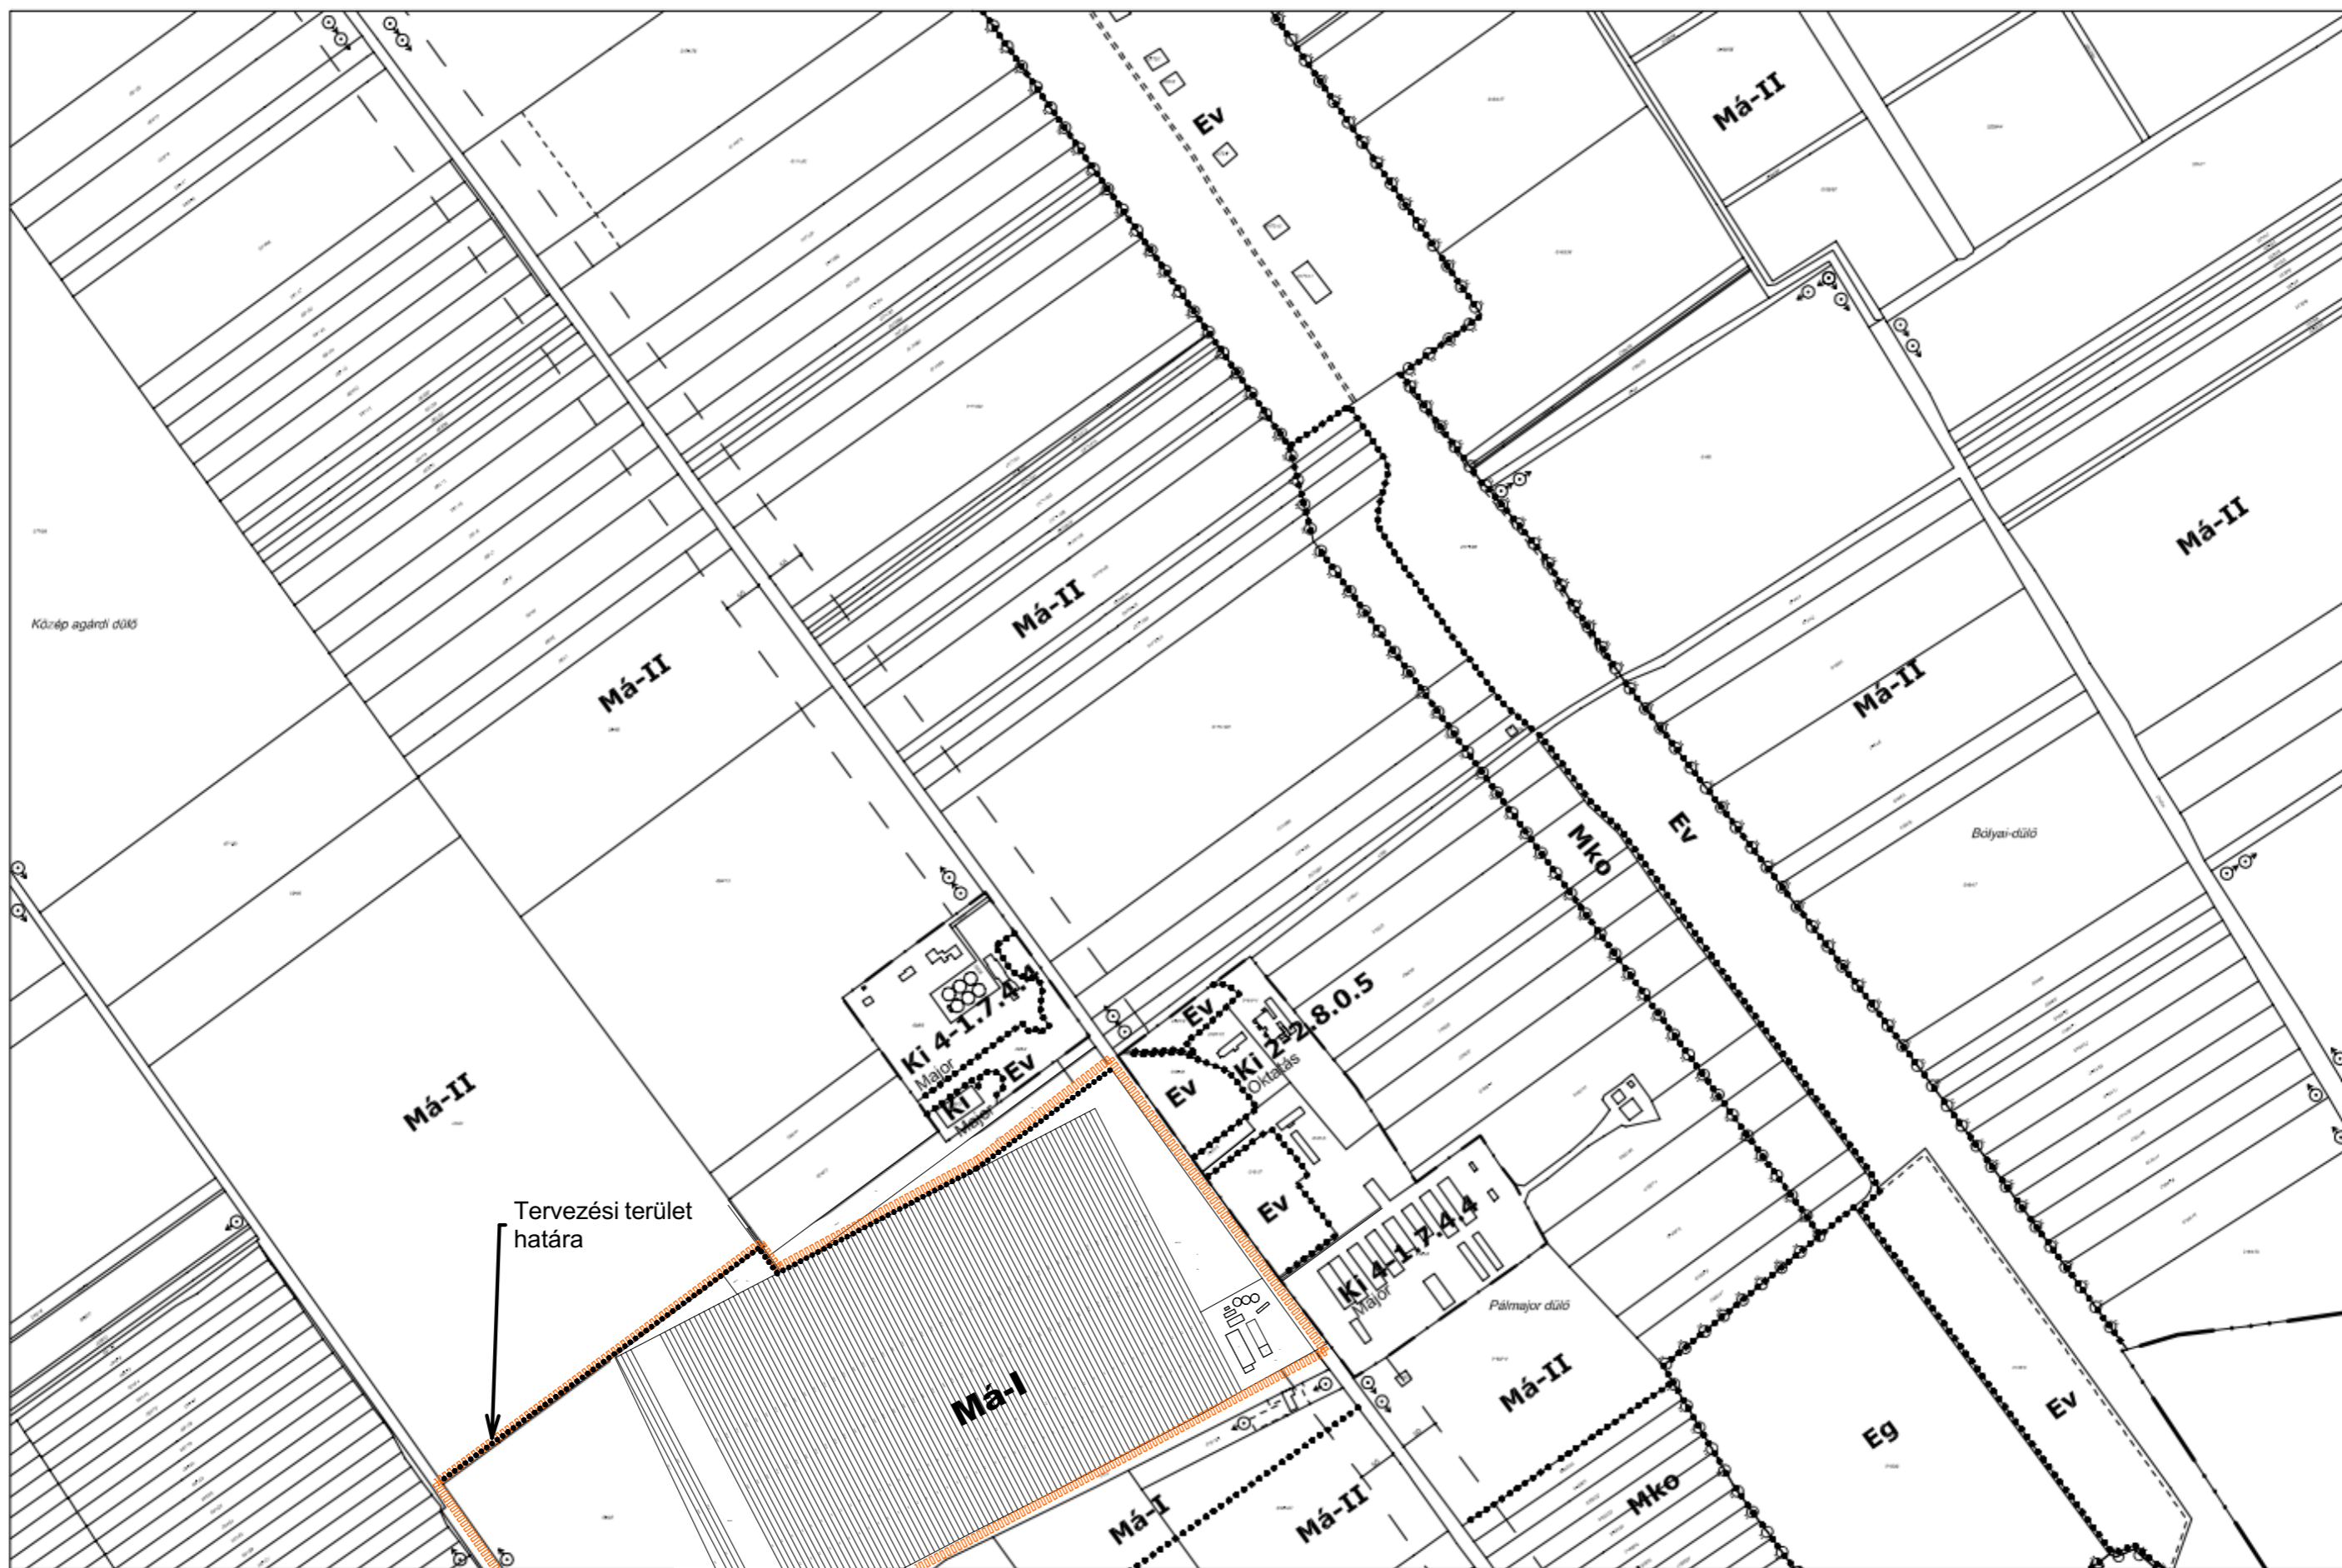

GÁRDONY TELEPÜLÉSRENDEZÉSI TERVE - SZABÁLYOZÁSI TERVLAPOK A KÖZIGAZGATÁSI TERÜLETRE M=1:8000