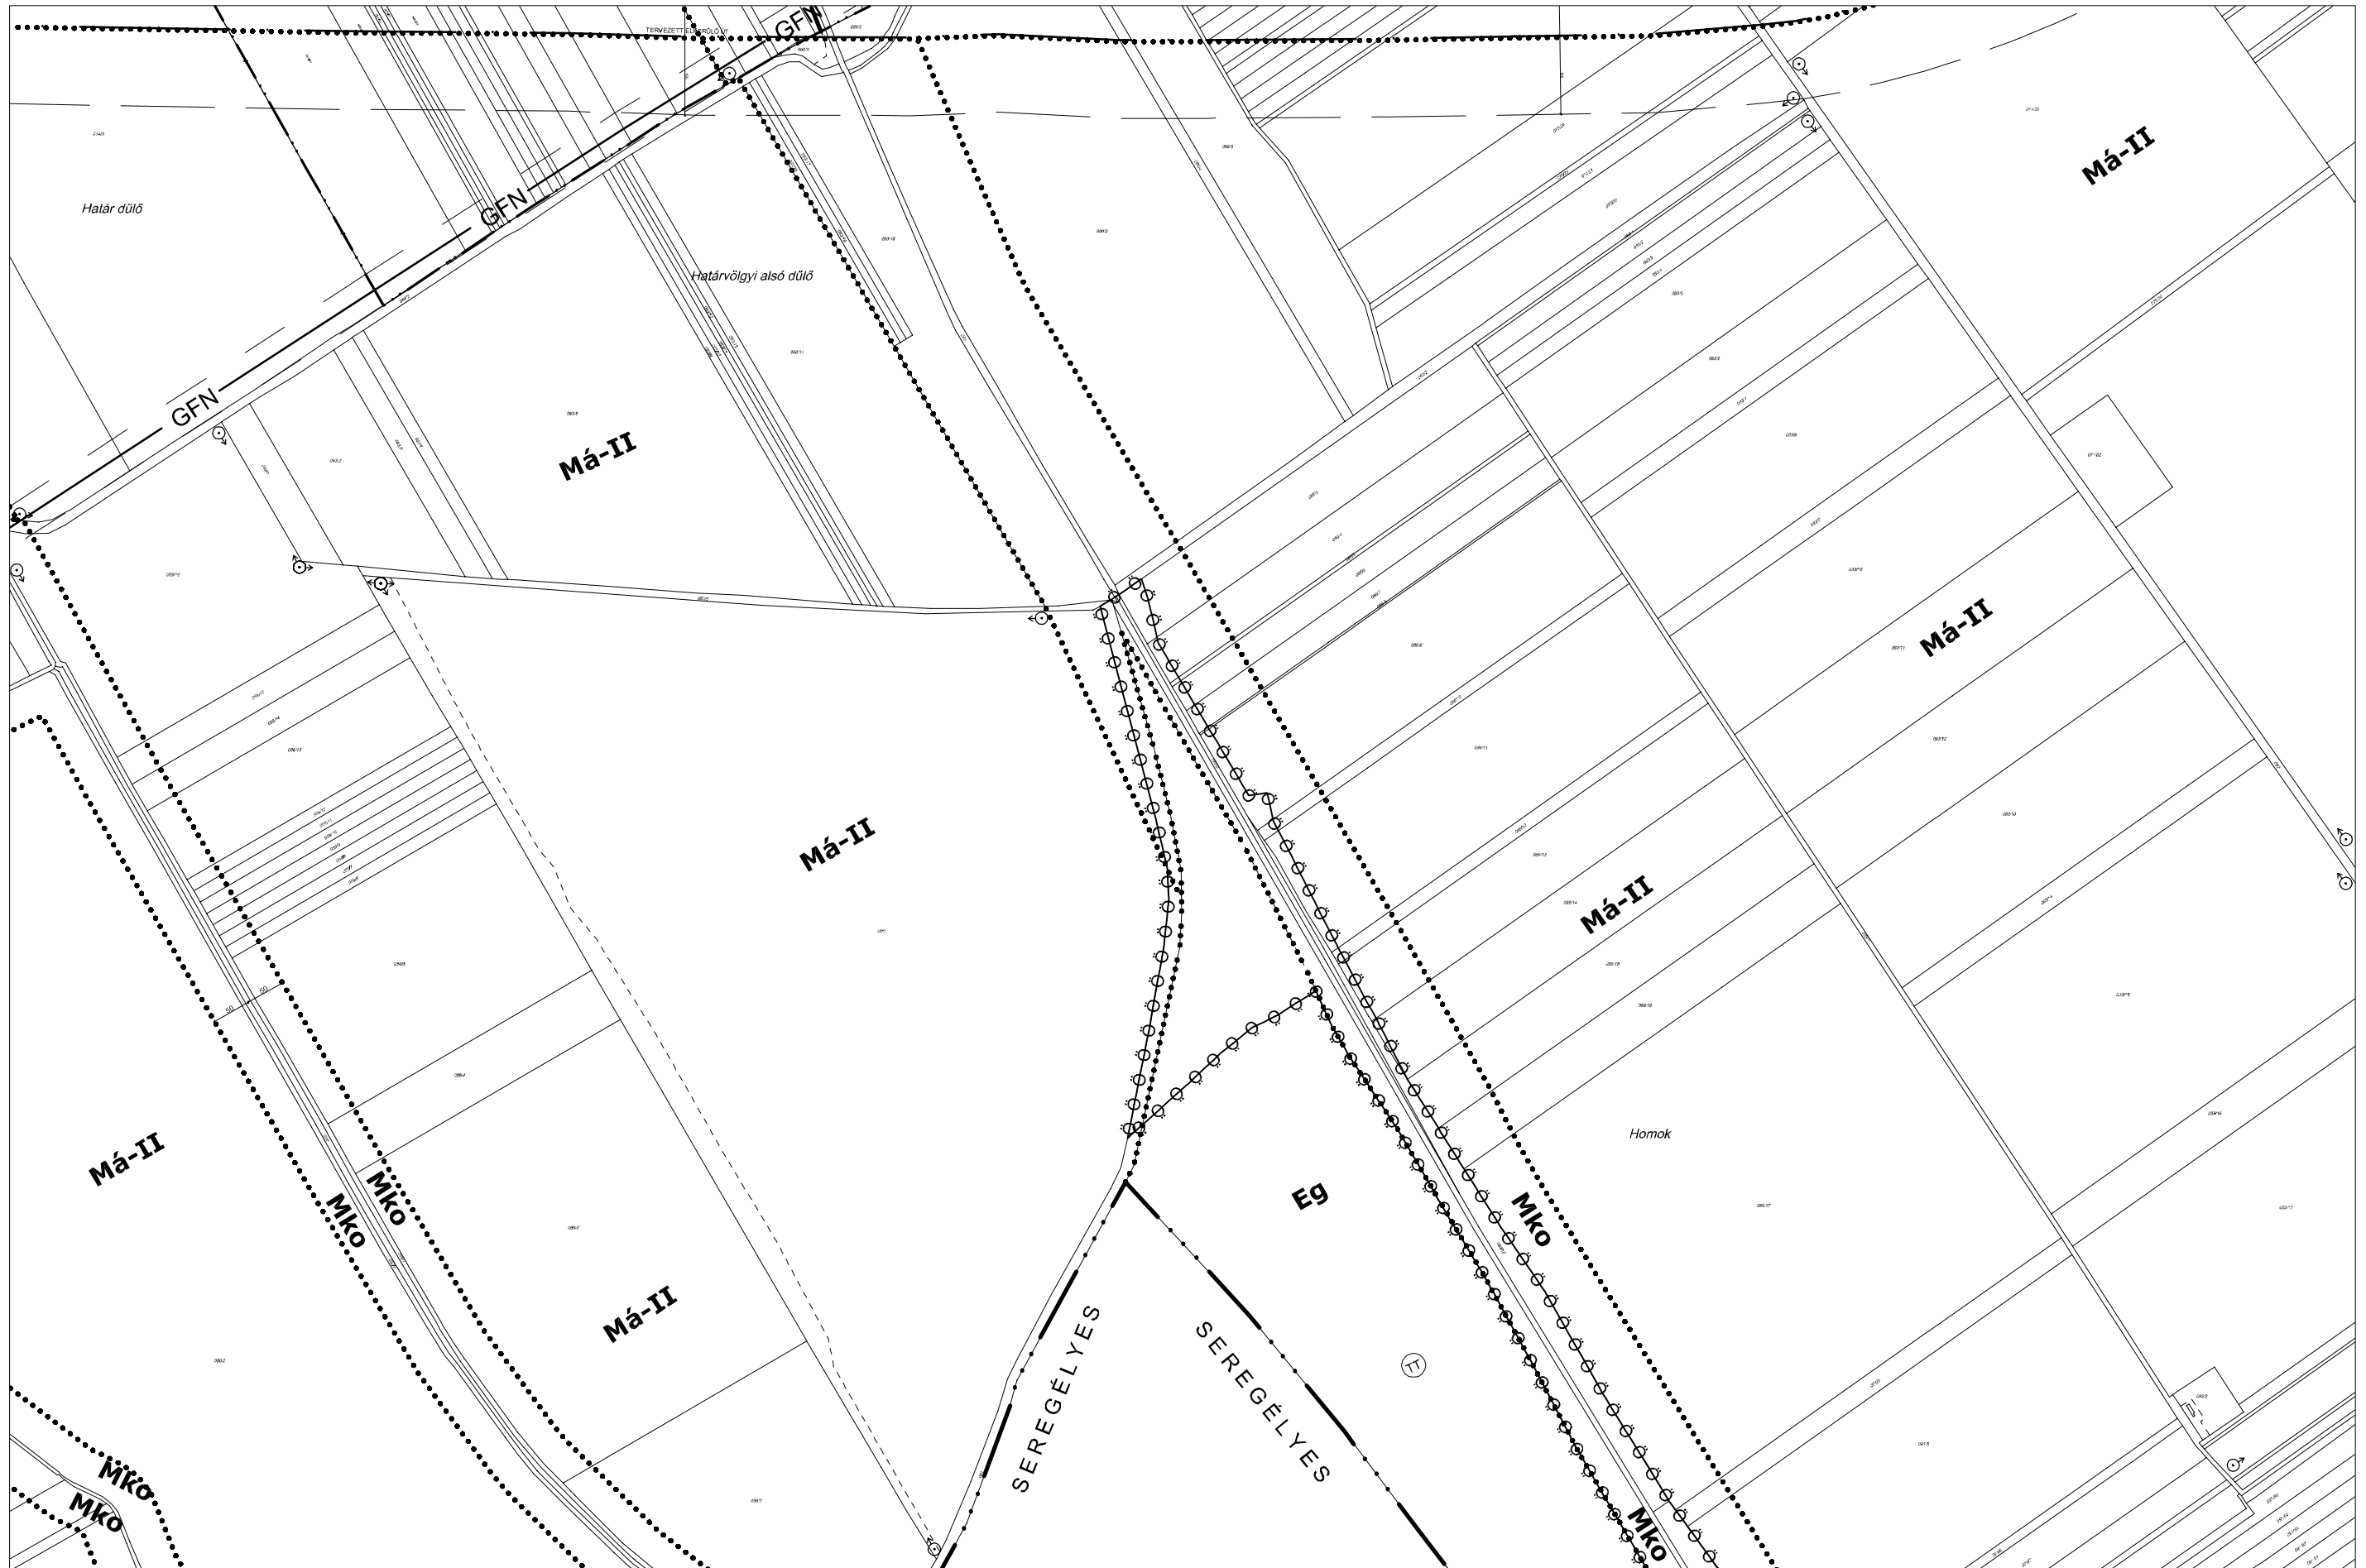

GÁRDONY TELEPÜLÉSRENDEZÉSI TERVE - SZABÁLYOZÁSI TERVLAPOK A KÖZIGAZGATÁSI TERÜLETRE M=1:8000