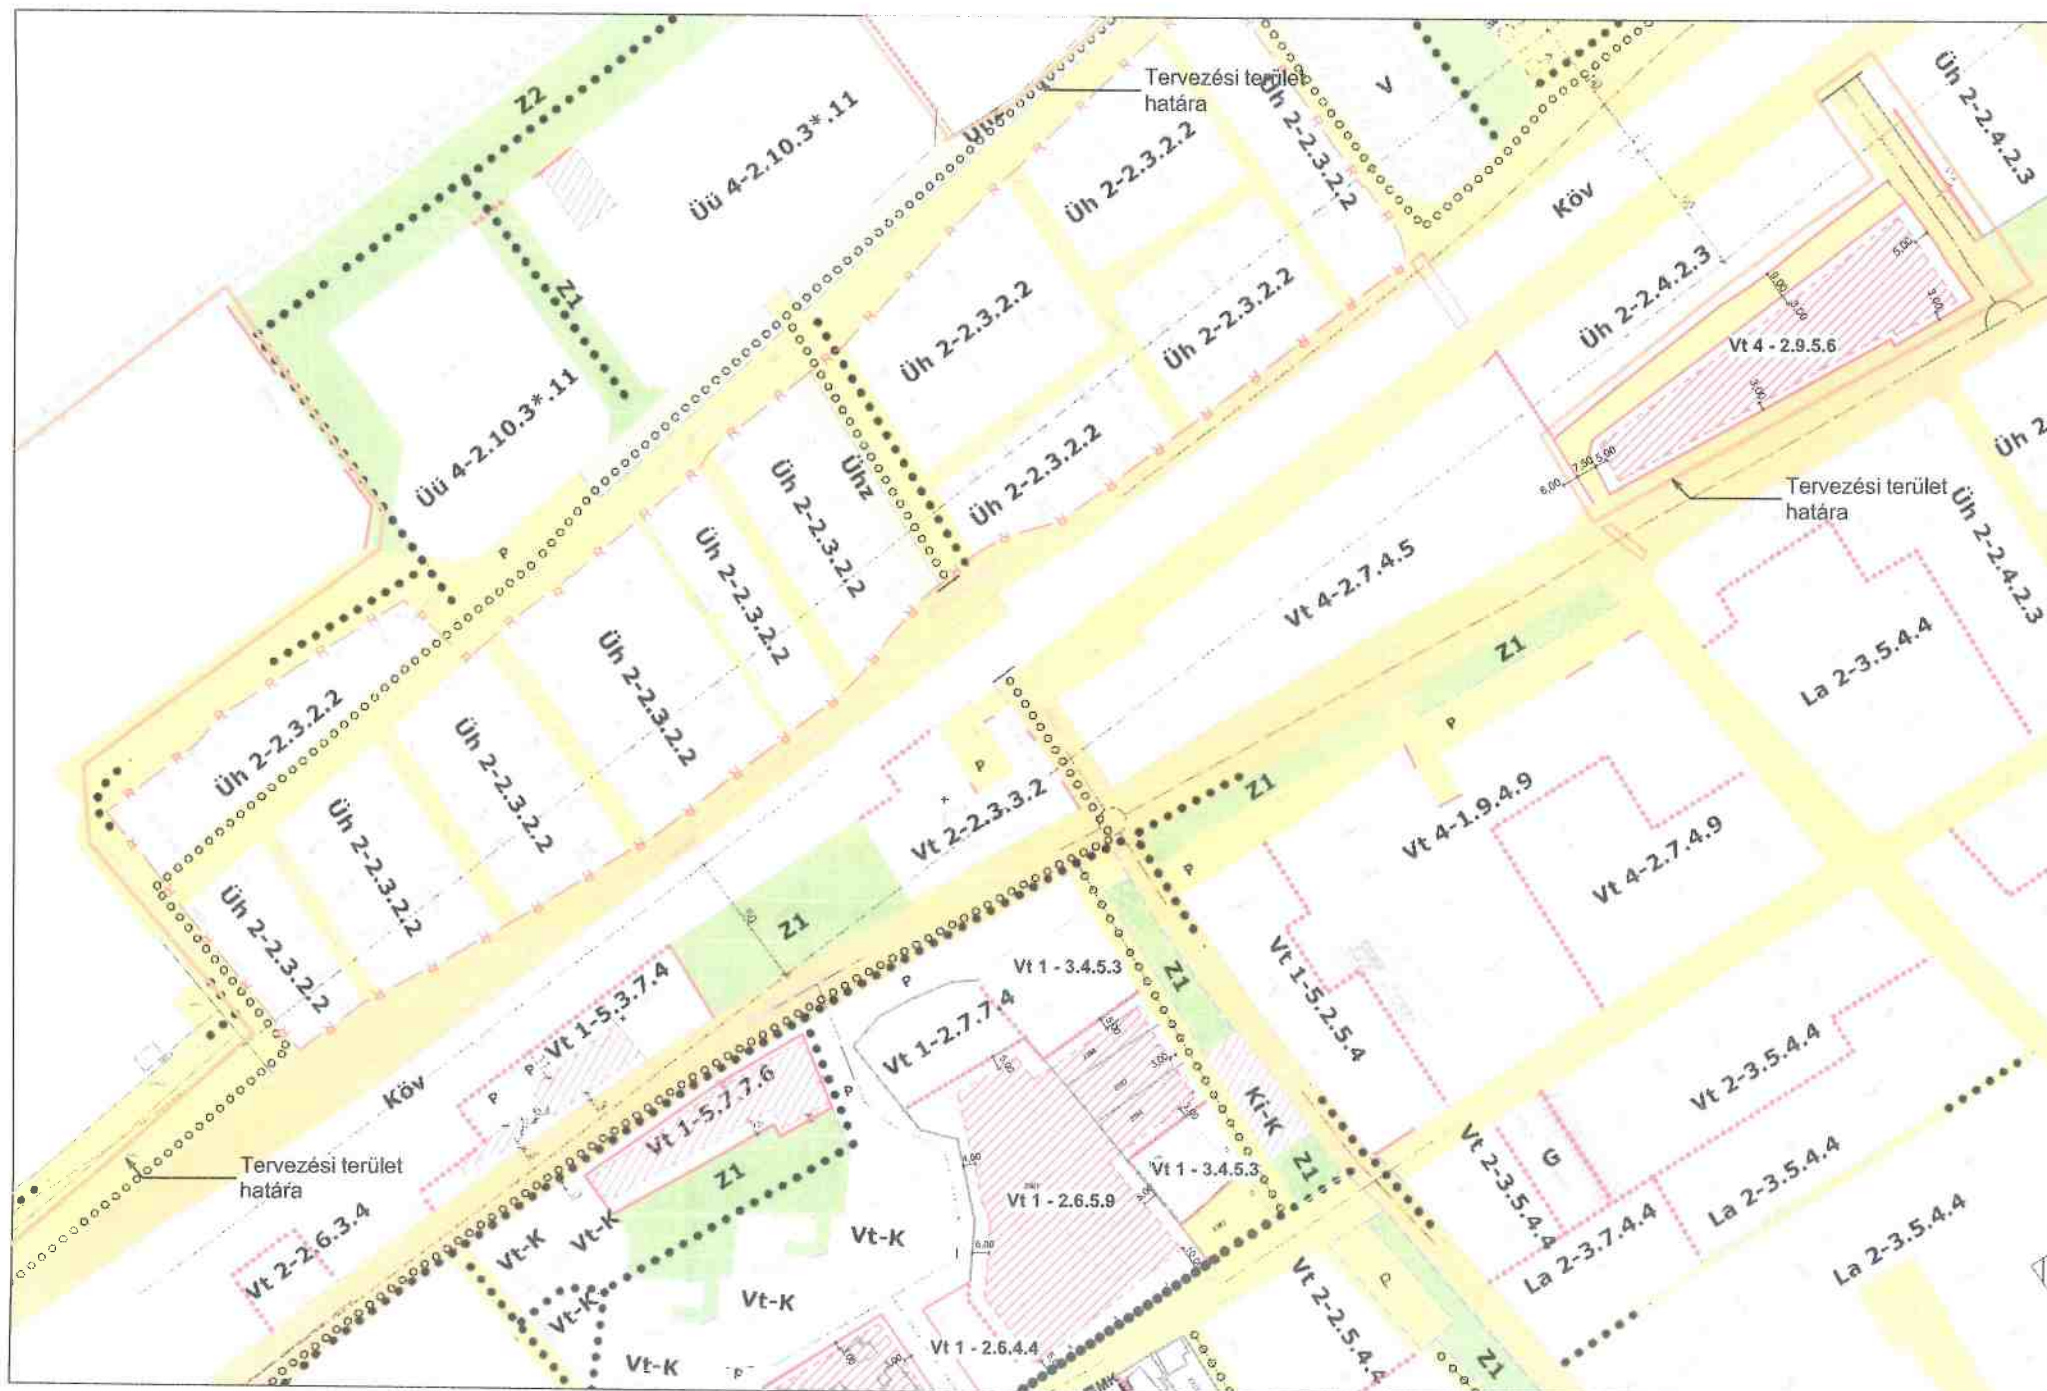

SZABÁLYOZÁSI TERVLAPOK A BELTERÜLETRE,
VALAMINT A BELTERÜLET ÉS A TERVEZETT ELKERÜLŐ ÚT
KÖZÖTTI TERÜLETRE M=1:2000

02/3

GÁRDONY TELEPÜLÉSRENDEZÉSI TERVE - SZABÁLYOZÁSI TERVLAPOK A BELTERÜLETRE M=1 2000

02/2

Cserepes-sziget

GÁRDONY TELEPÜLÉSRENDEZÉSI TERVE - SZABÁLYOZÁSI TERVLAPOK A BELTERÜLETRE M=1:2000

GARDONY TELEPÜLESRENDEZESI TERVE - SZABALYOZASI TERVLAPOK A BELTERULETRE M=1:2000

GÁRDONY TELEPÜLÉSRENDEZÉSI TERVE - SZABÁLYOZÁSI TERVLAPOK A BELTERÜLETRE M=1:2000