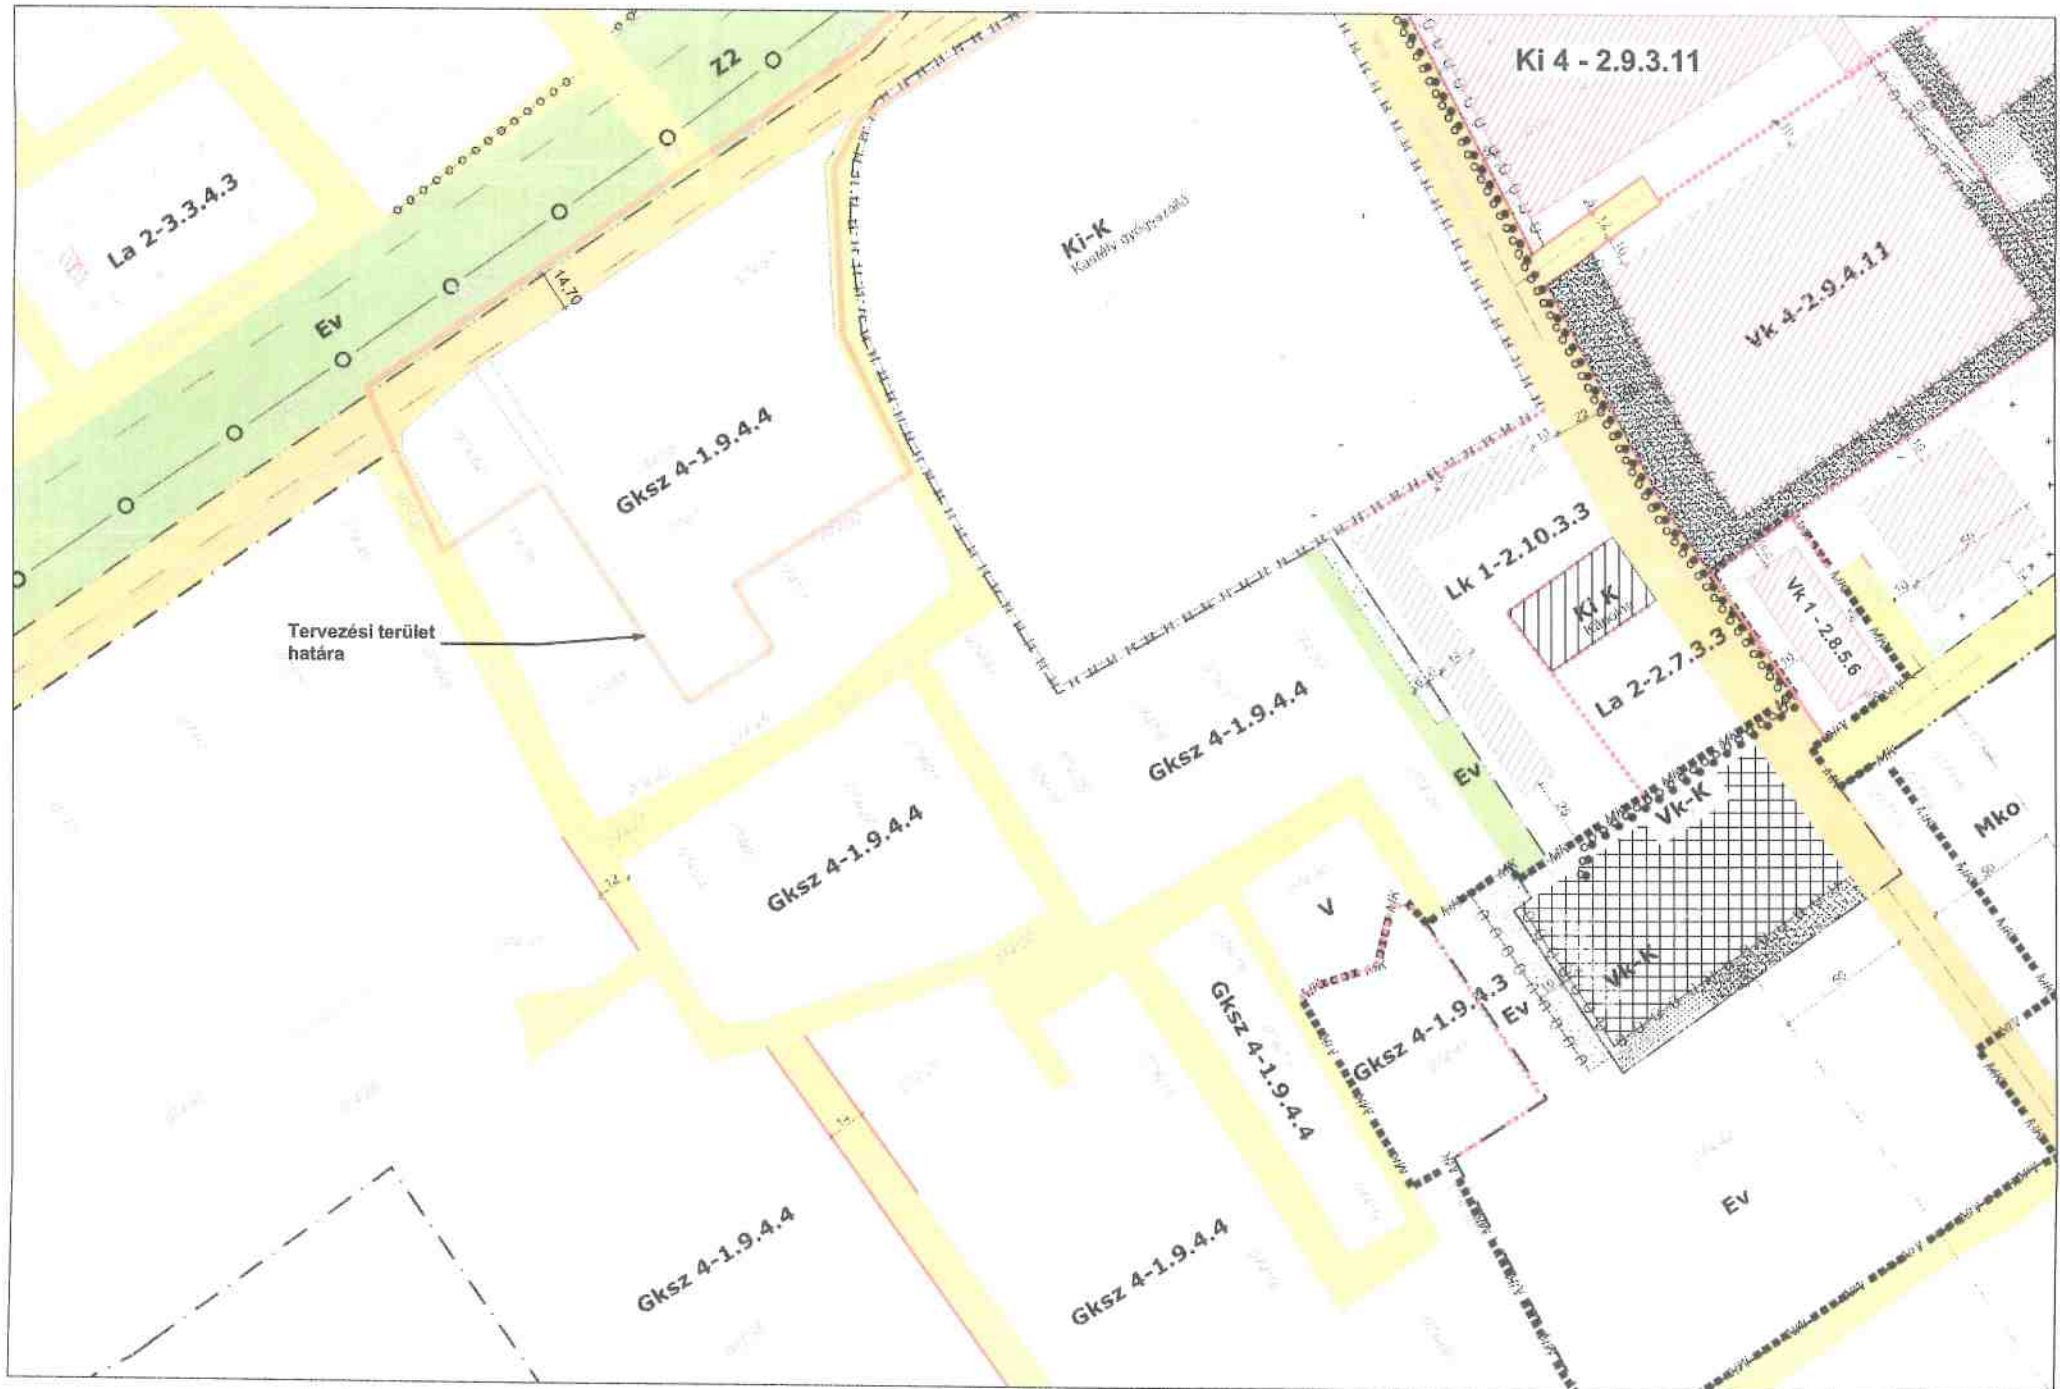

GÁRDONY TELEPÜLÉSRENDEZÉSI TERVE - SZABÁLYOZÁSI TERVLAPOK A BELTERÜLETRE M=1:2000