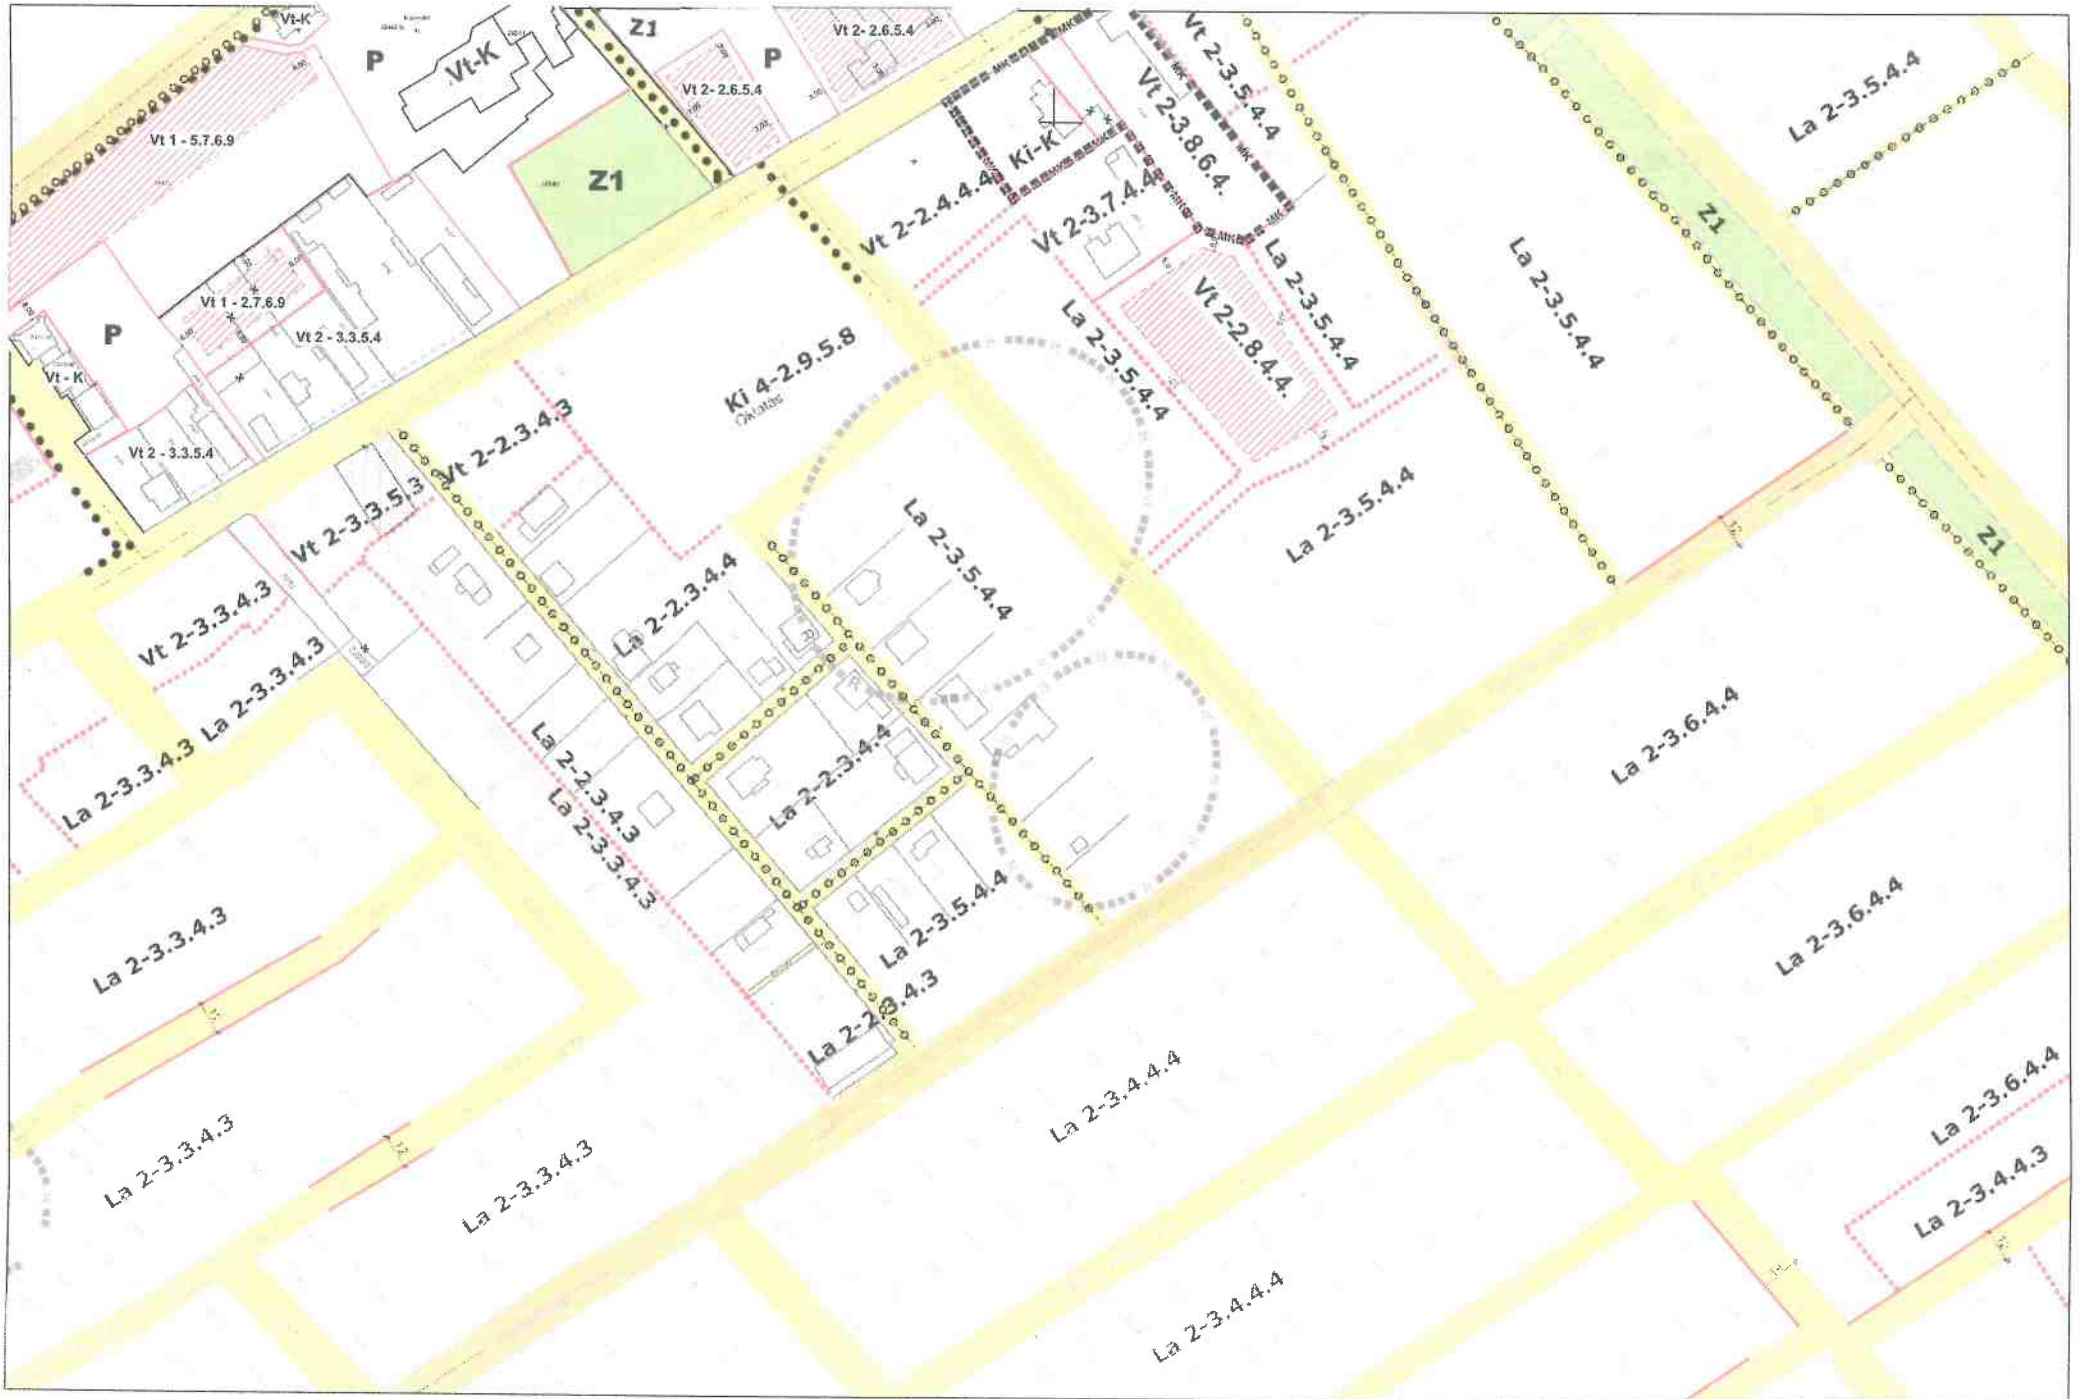

GÁRDONY TELEPÜLÉSRENDEZÉSI TERVE - SZABÁLYOZÁSI TERVLAPOK A BELTERÜLETRE M=1:2000

GÁRDONY TELEPÜLÉSRENDEZÉSI TERVE - SZABÁLYOZÁSI TERVLAPOK A BELTERÜLETRE M=1:2000

GARDONY TELEPÜLESRENDEZÉSI TERVE - SZABALYOZÁSI TERVLAPOK A BELTERULETRE M=1:2000