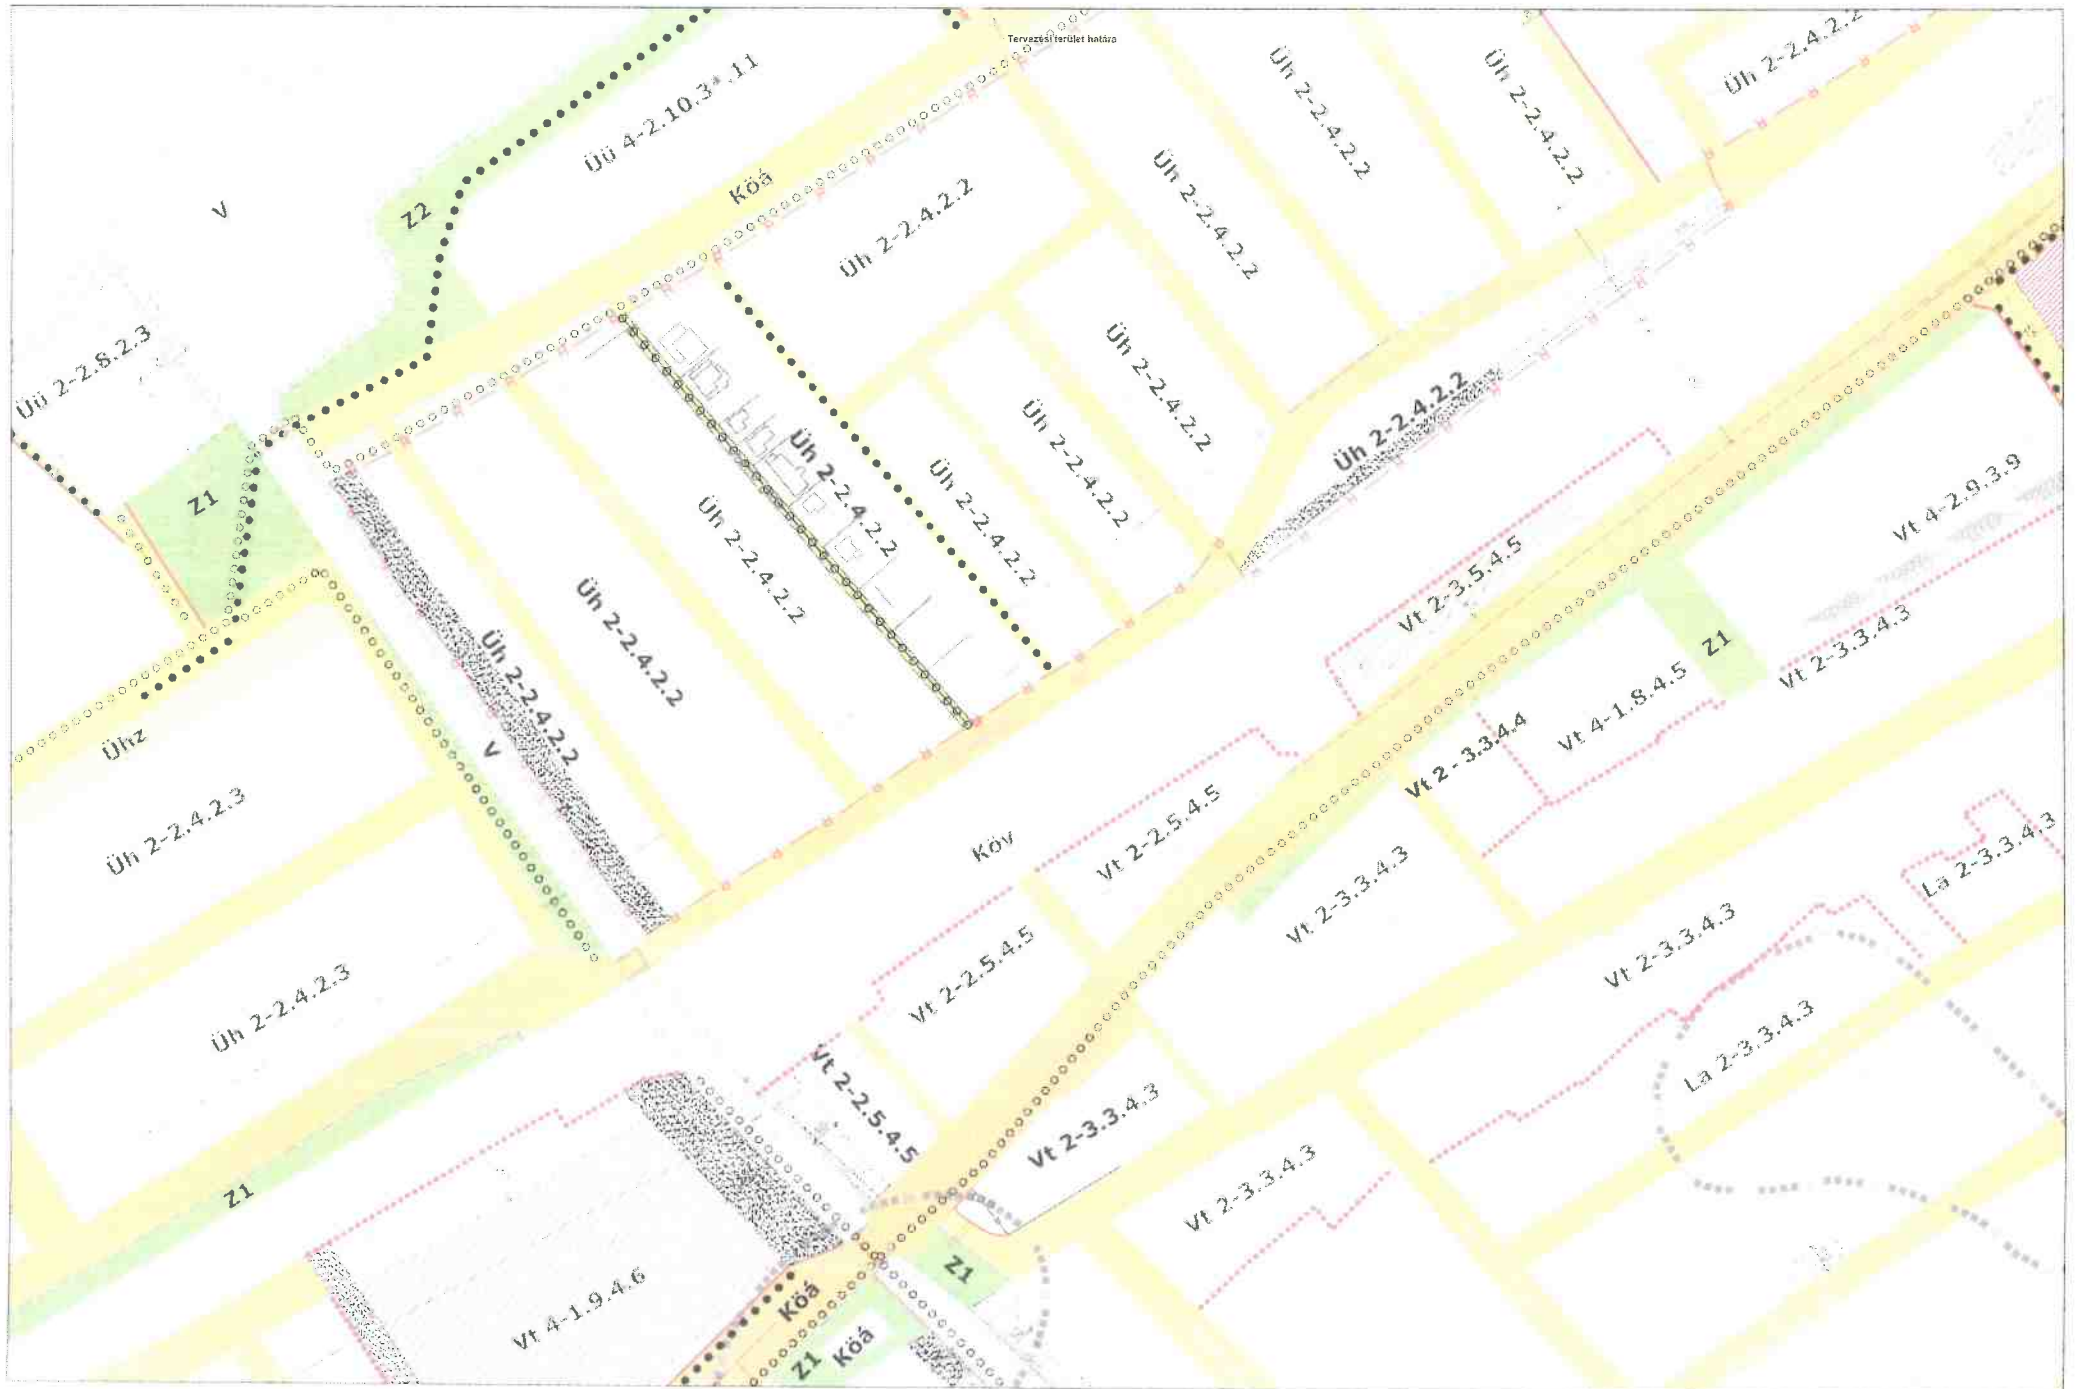

Cserepes-sziget

GÁRDONY TELEPÜLÉSRENDEZÉSI TERVE - SZABÁLYOZÁSI TERVLAPOK A BELTERÜLETRE M=1:2000

GARDONY TELEPÜLESRENDEZESI TERVE - SZABALYOZASI TERVLAPOK A BELTERULETRE M=1:2000

GÁRDONY TELEPÜLÉSRENDEZÉSI TERVE - SZABÁLYOZÁSI TERVLAPOK A BELTERÜLETRE M=1:2000