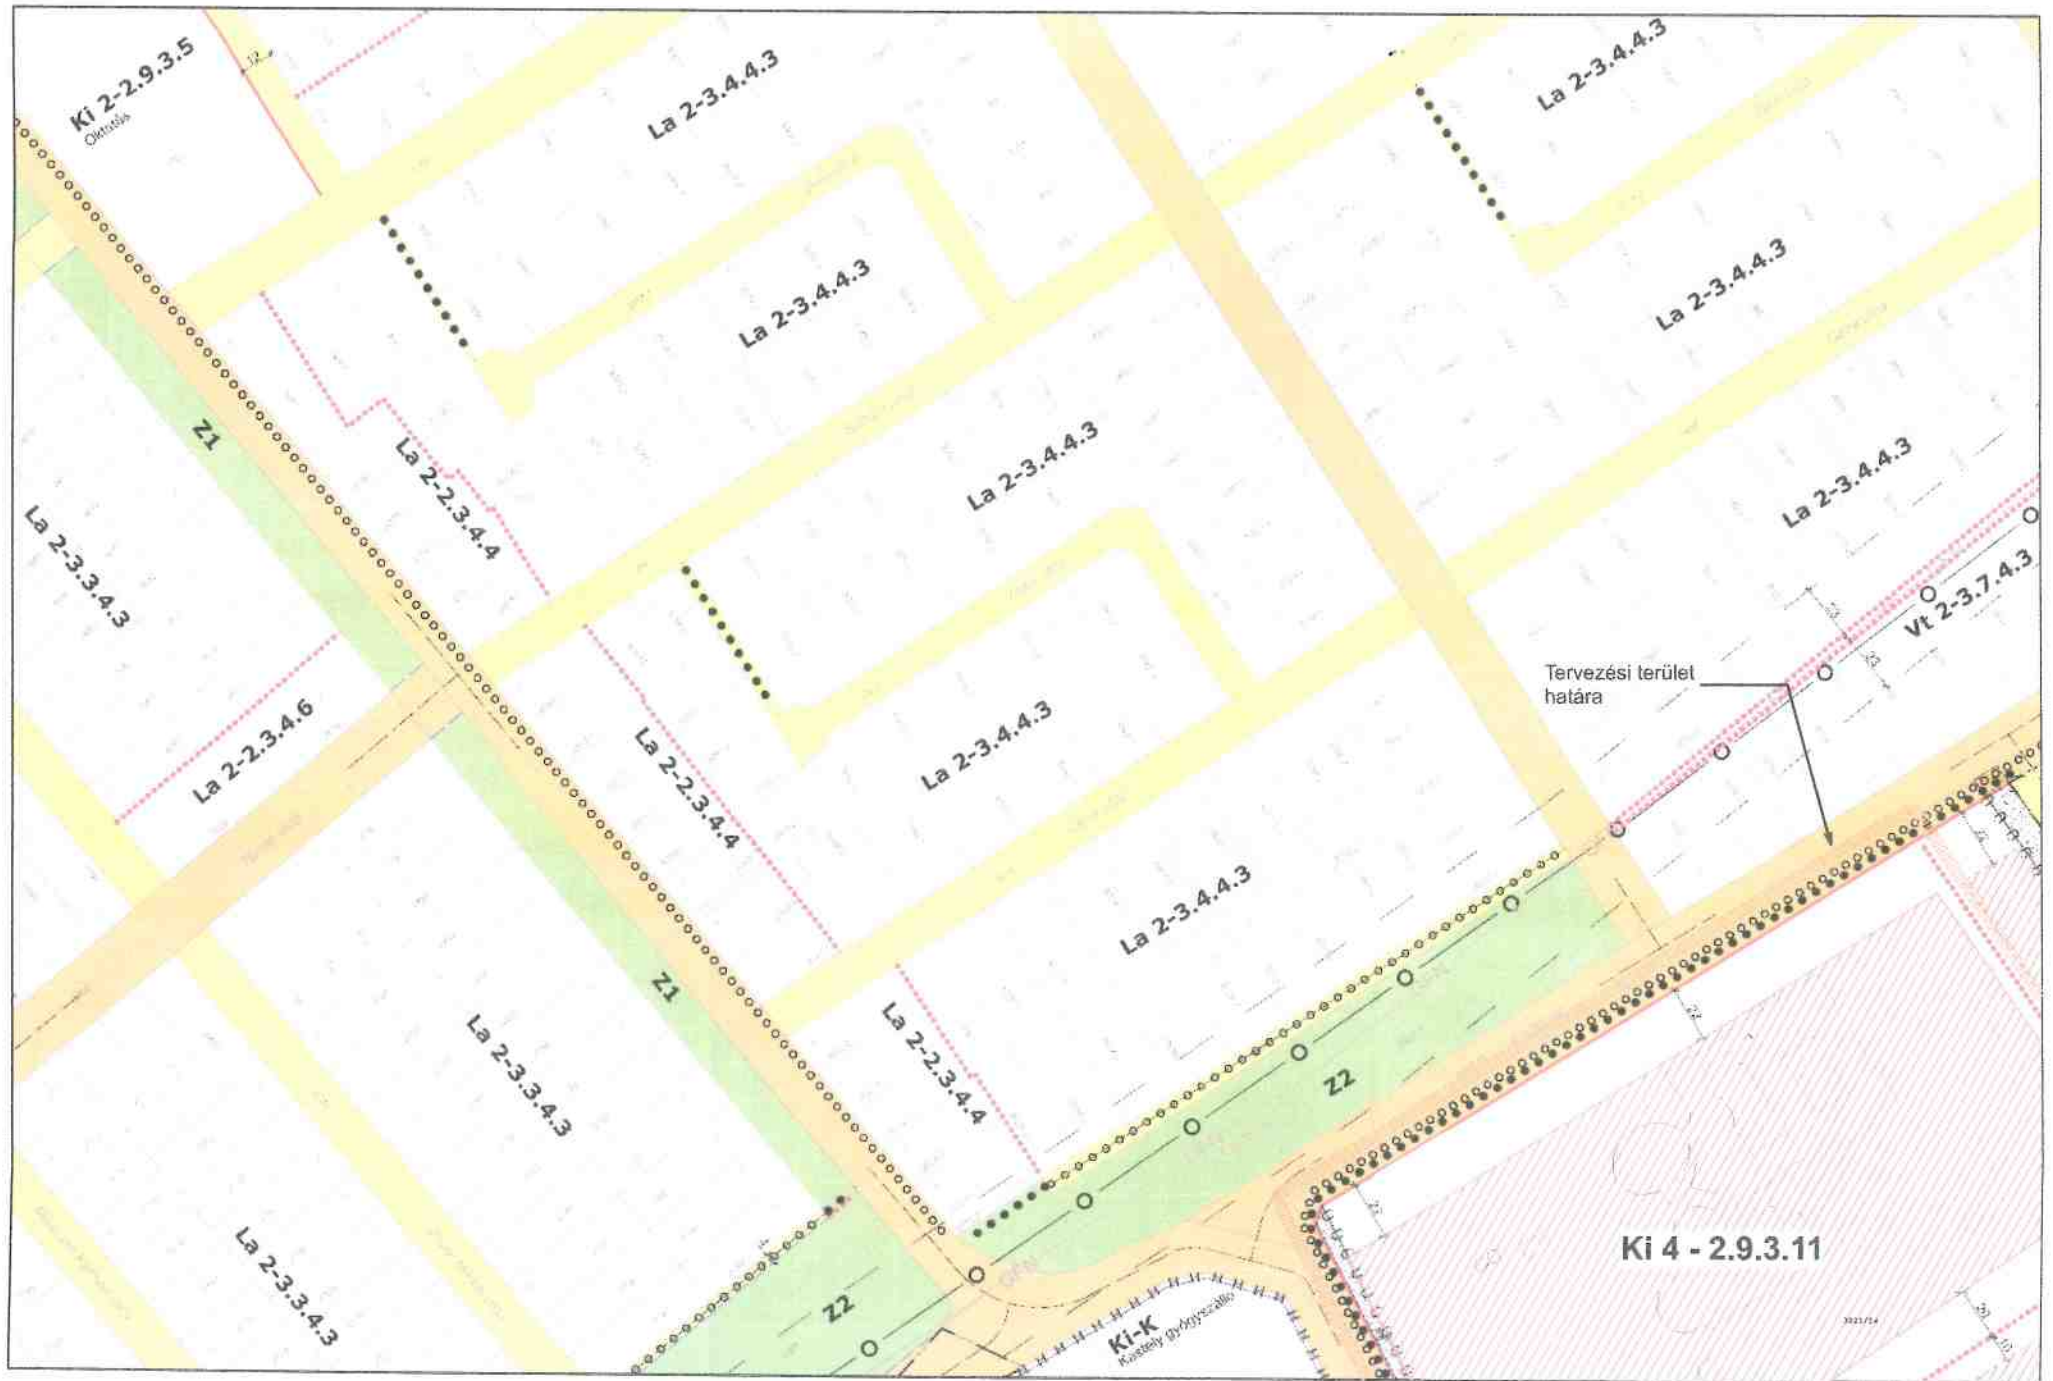

GÁRDONY TELEPÜLÉSRENDEZÉSI TERVE - SZABÁLYOZÁSI TERVLAPOK A BELTERÜLETRE M=1:2000