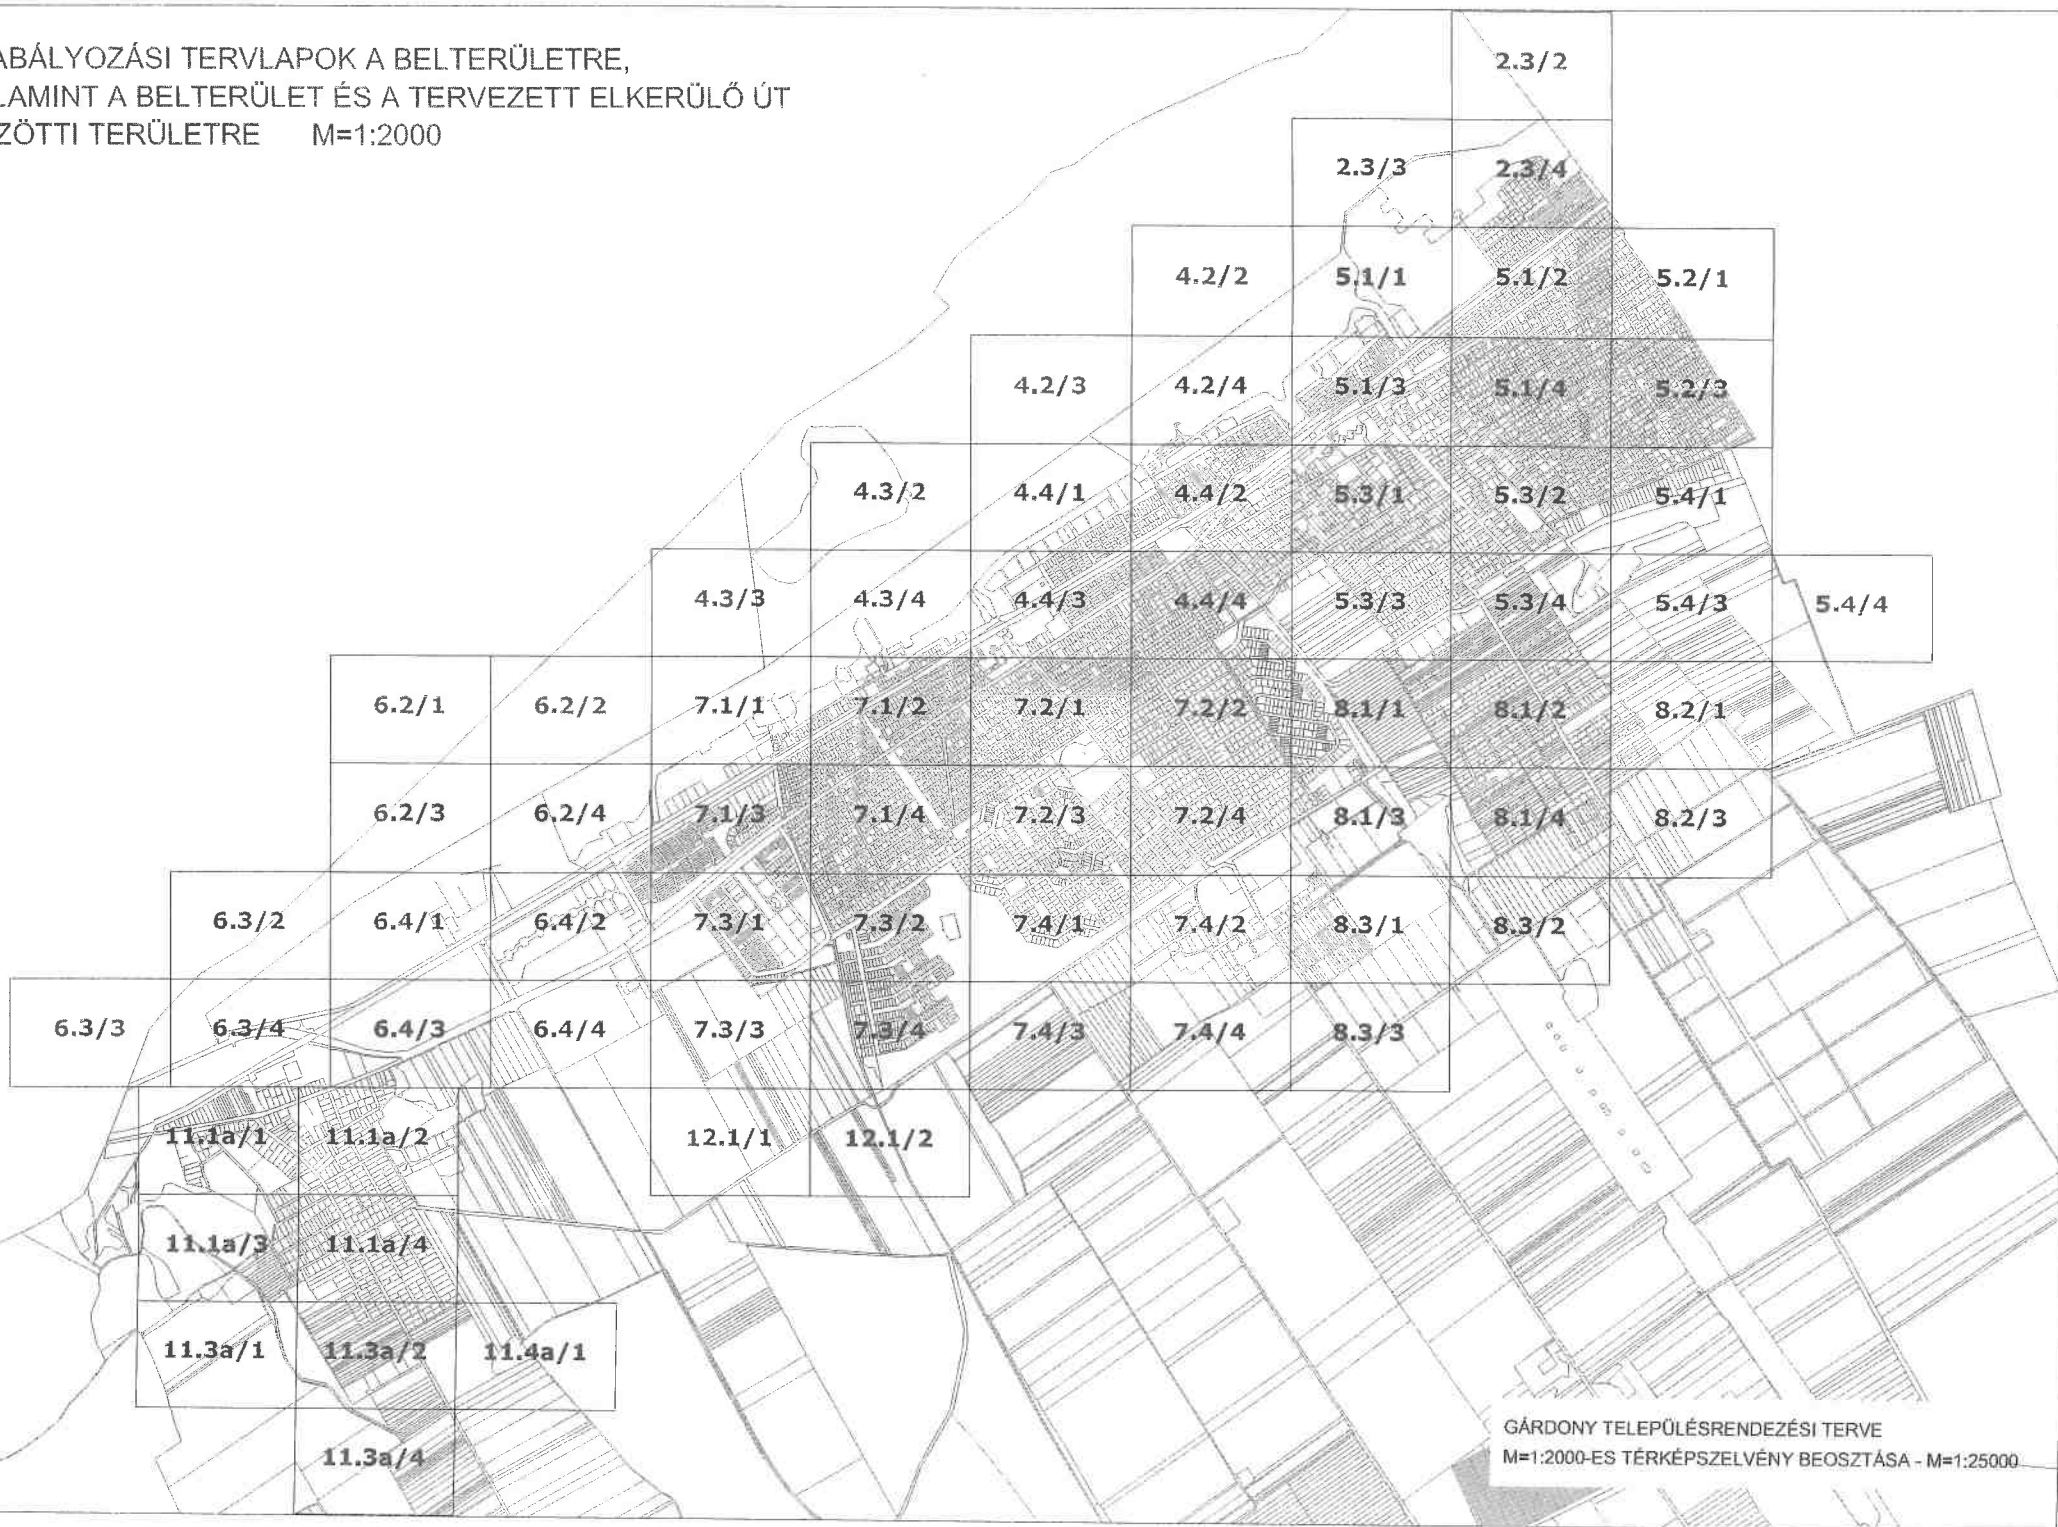

SZABÁLYOZÁSI TERVLAPOK A BELTERÜLETRE,
VALAMINT A BELTERÜLET ÉS A TERVEZETT ELKERÜLŐ ÚT
KÖZÖTTI TERÜLETRE M=1:2000

02/3

GÁRDONY TELEPÜLÉSRENDEZÉSI TERVE - SZABÁLYOZÁSI TERVLAPOK A BELTERÜLETRE M=1 2000

02/2

Cserepes-sziget

GÁRDONY TELEPÜLÉSRENDEZÉSI TERVE - SZABÁLYOZÁSI TERVLAPOK A BELTERÜLETRE M=1:2000

GARDONY TELEPÜLESRENDEZESI TERVE - SZABALYOZASI TERVLAPOK A BELTERULETRE M=1:2000

GÁRDONY TELEPÜLÉSRENDEZÉSI TERVE - SZABÁLYOZÁSI TERVLAPOK A BELTERÜLETRE M=1:2000