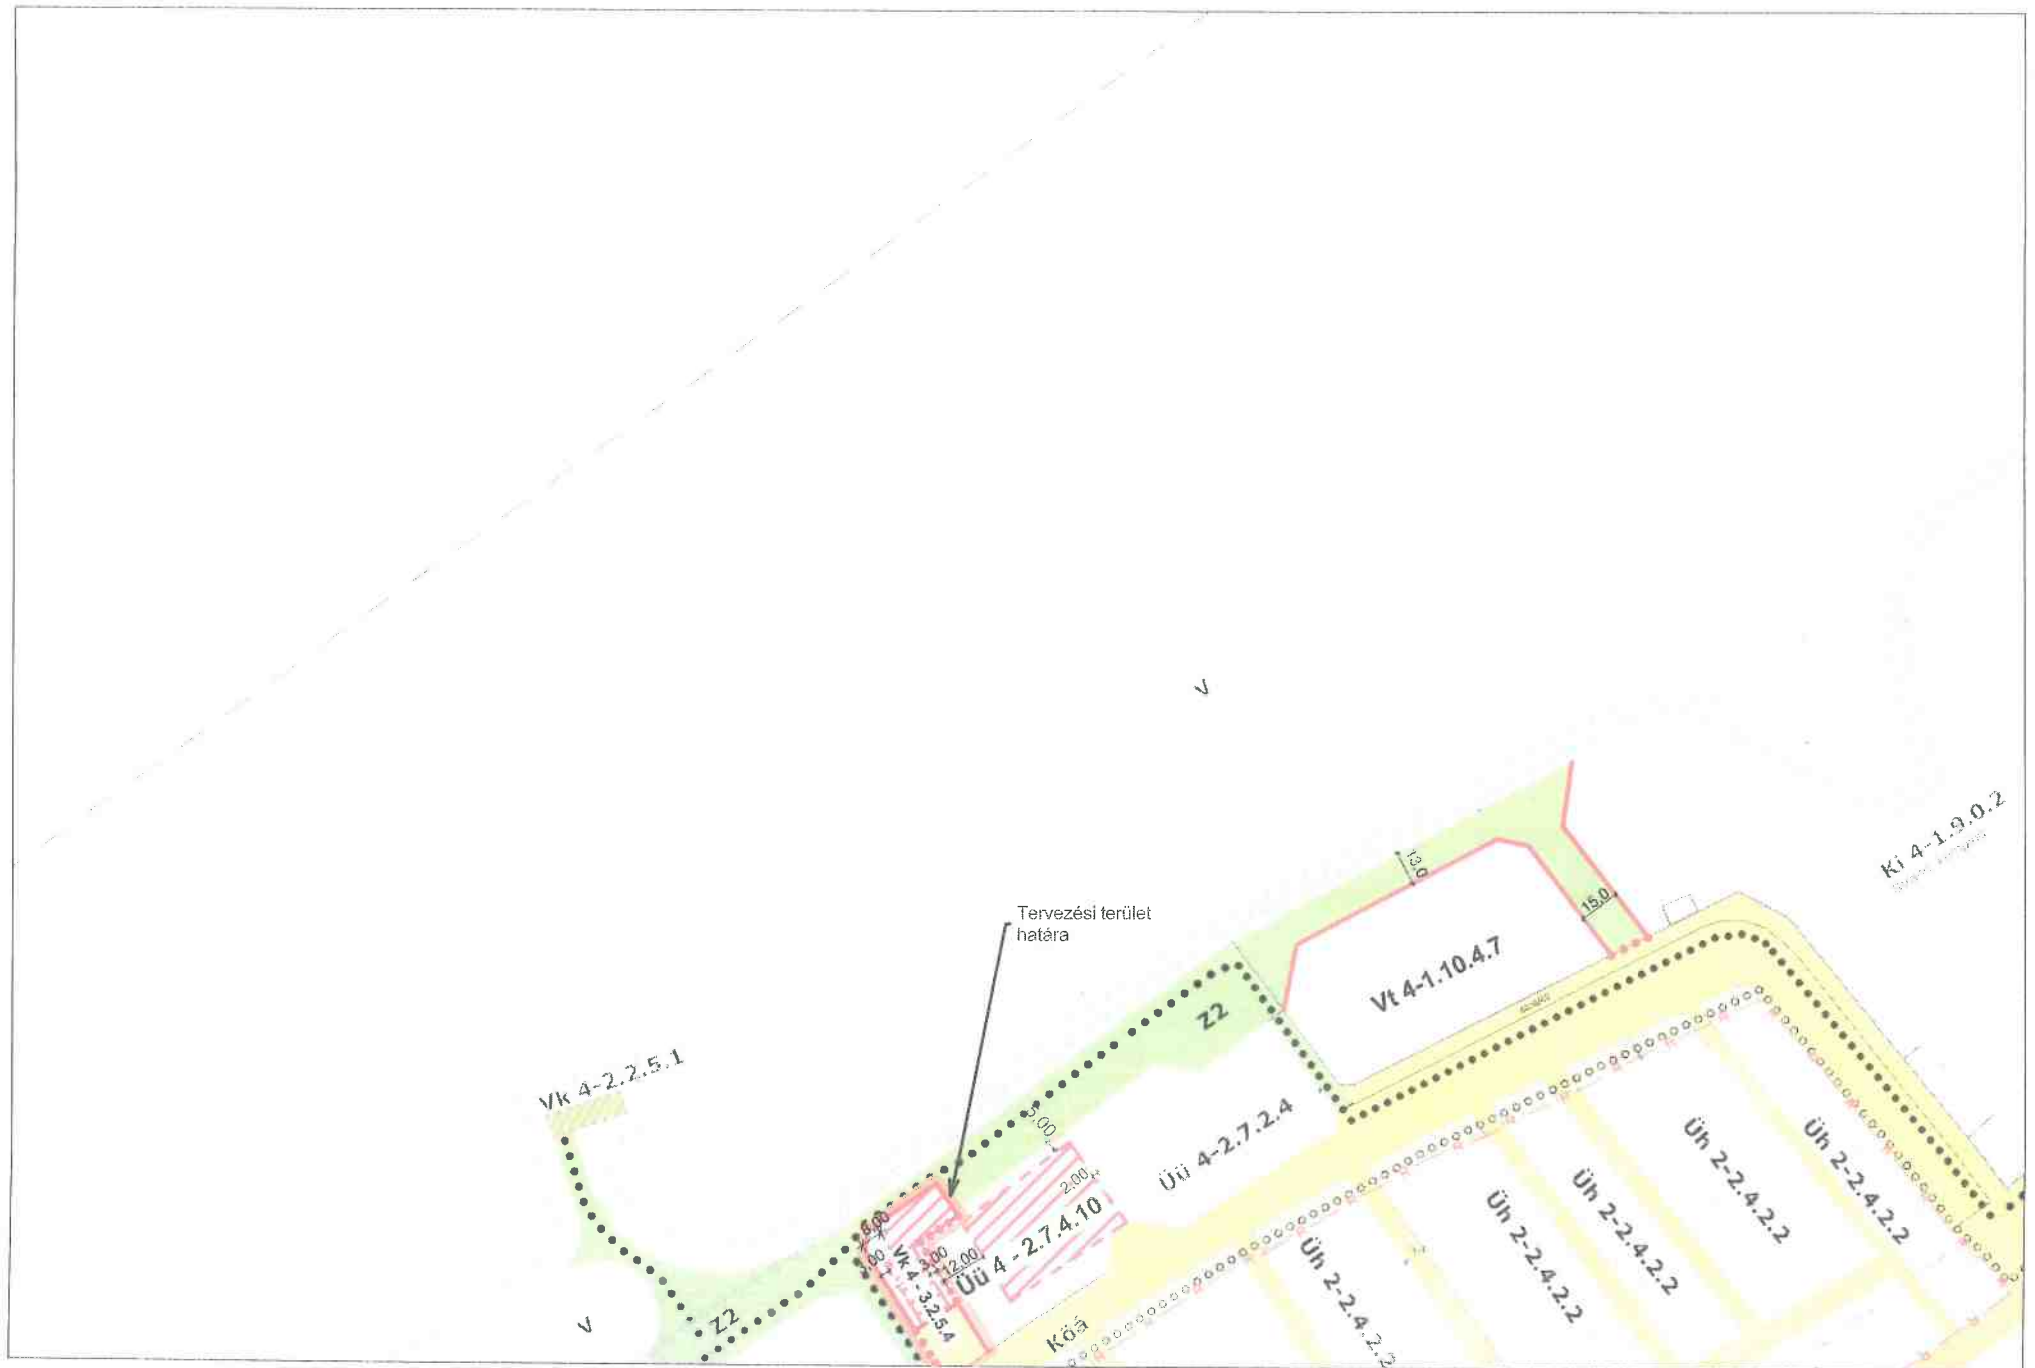

SZABÁLYOZÁSI TERVLAPOK A BELTERÜLETRE,
VALAMINT A BELTERÜLET ÉS A TERVEZETT ELKERÜLŐ ÚT
KÖZÖTTI TERÜLETRE M=1:2000

02/3

GÁRDONY TELEPÜLÉSRENDEZÉSI TERVE - SZABÁLYOZÁSI TERVLAPOK A BELTERÜLETRE M=1 2000

02/2

Cserepes-sziget

GÁRDONY TELEPÜLÉSRENDEZÉSI TERVE - SZABÁLYOZÁSI TERVLAPOK A BELTERÜLETRE M=1:2000

GARDONY TELEPÜLESRENDEZESI TERVE - SZABALYOZASI TERVLAPOK A BELTERULETRE M=1:2000

GÁRDONY TELEPÜLÉSRENDEZÉSI TERVE - SZABÁLYOZÁSI TERVLAPOK A BELTERÜLETRE M=1:2000