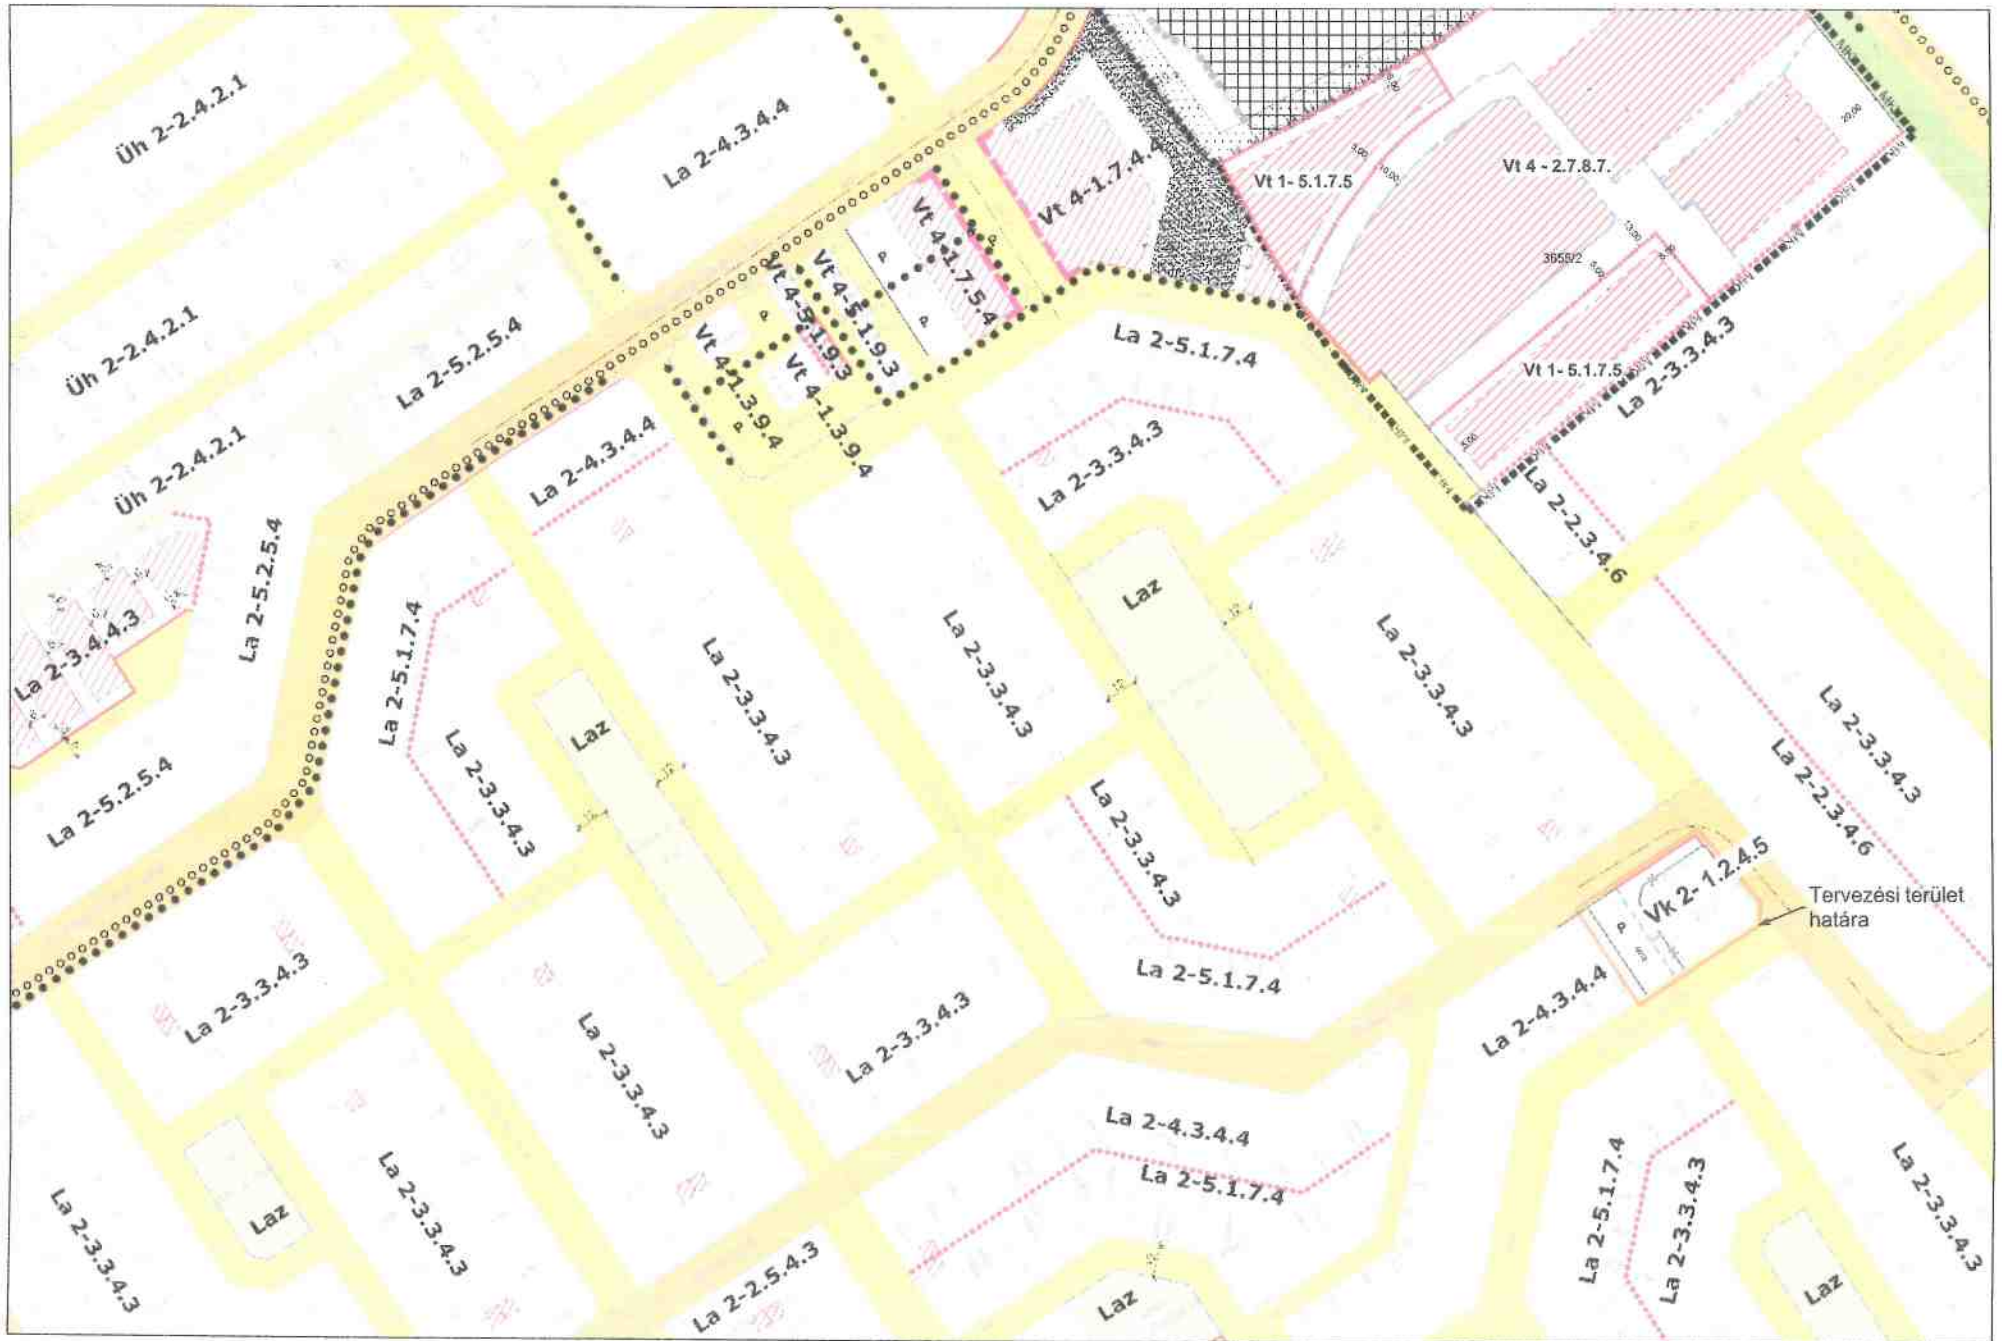

GÁRDONY TELEPÜLÉSRENDEZÉSI TERVE - SZABÁLYOZÁSI TERVLAPOK A BELTERÜLETRE M=1:2000