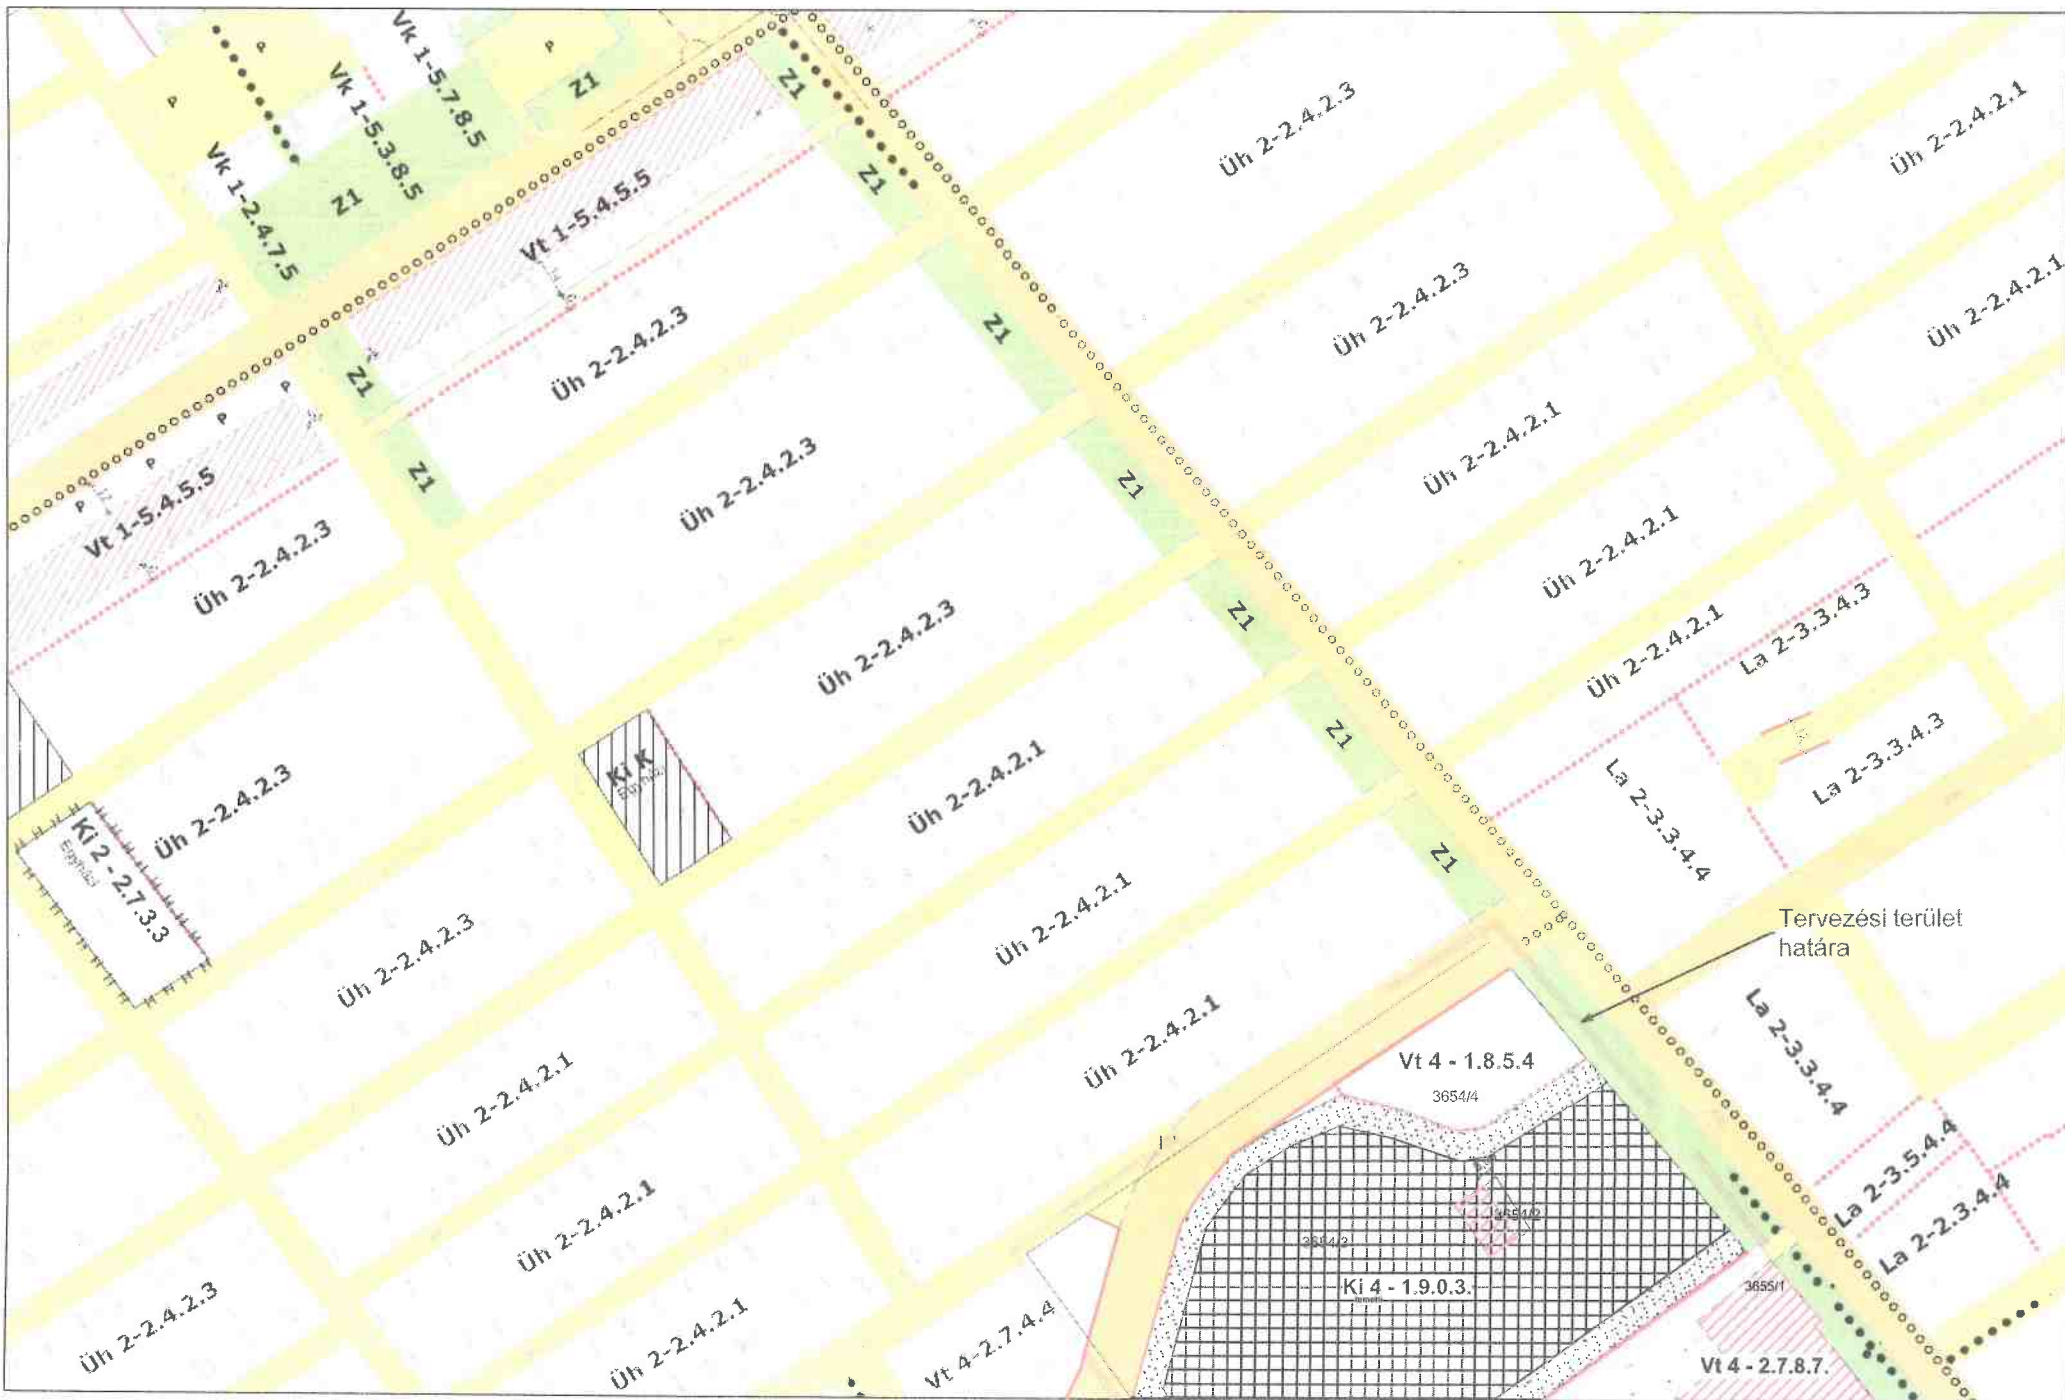

GARDONY TELEPÜLESRENDEZESI TERVE - SZABALYOZASI TERVLAPOK A BELTERULETRE M=1:2000