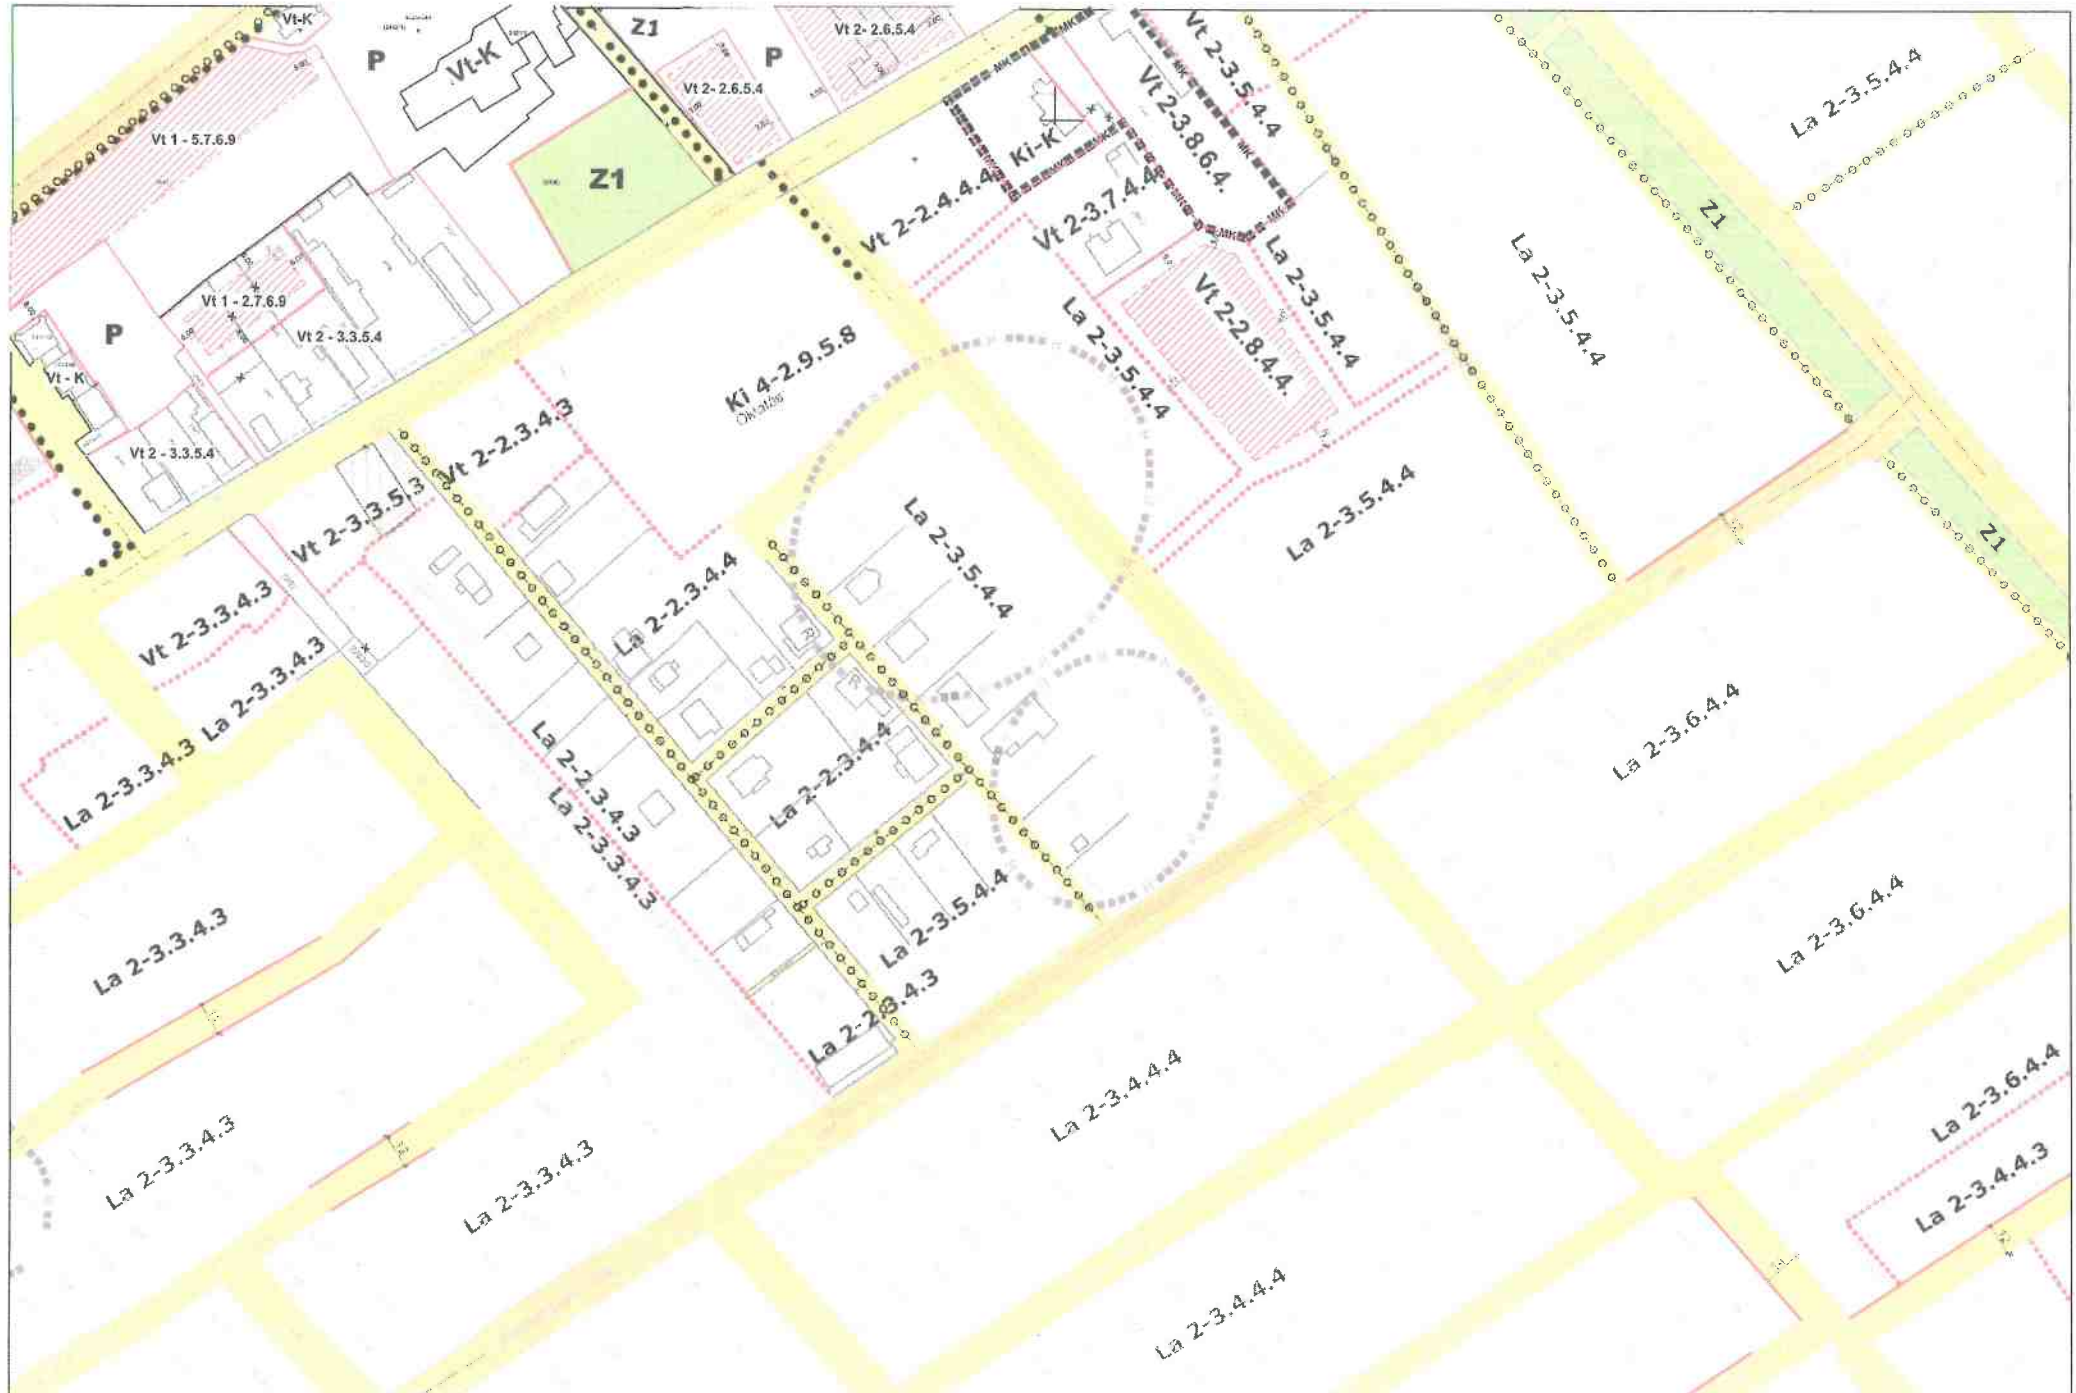

GÁRDONY TELEPÜLÉSRENDEZÉSI TERVE - SZABÁLYOZÁSI TERVLAPOK A BELTERÜLETRE M=1:2000

GÁRDONY TELEPÜLÉSRENDEZÉSI TERVE - SZABÁLYOZÁSI TERVLAPOK A BELTERÜLETRE M=1:2000

GARDONY TELEPÜLESRENDEZESI TERVE - SZABALYOZASI TERVLAPOK A BELTERULETRE M=1:2000