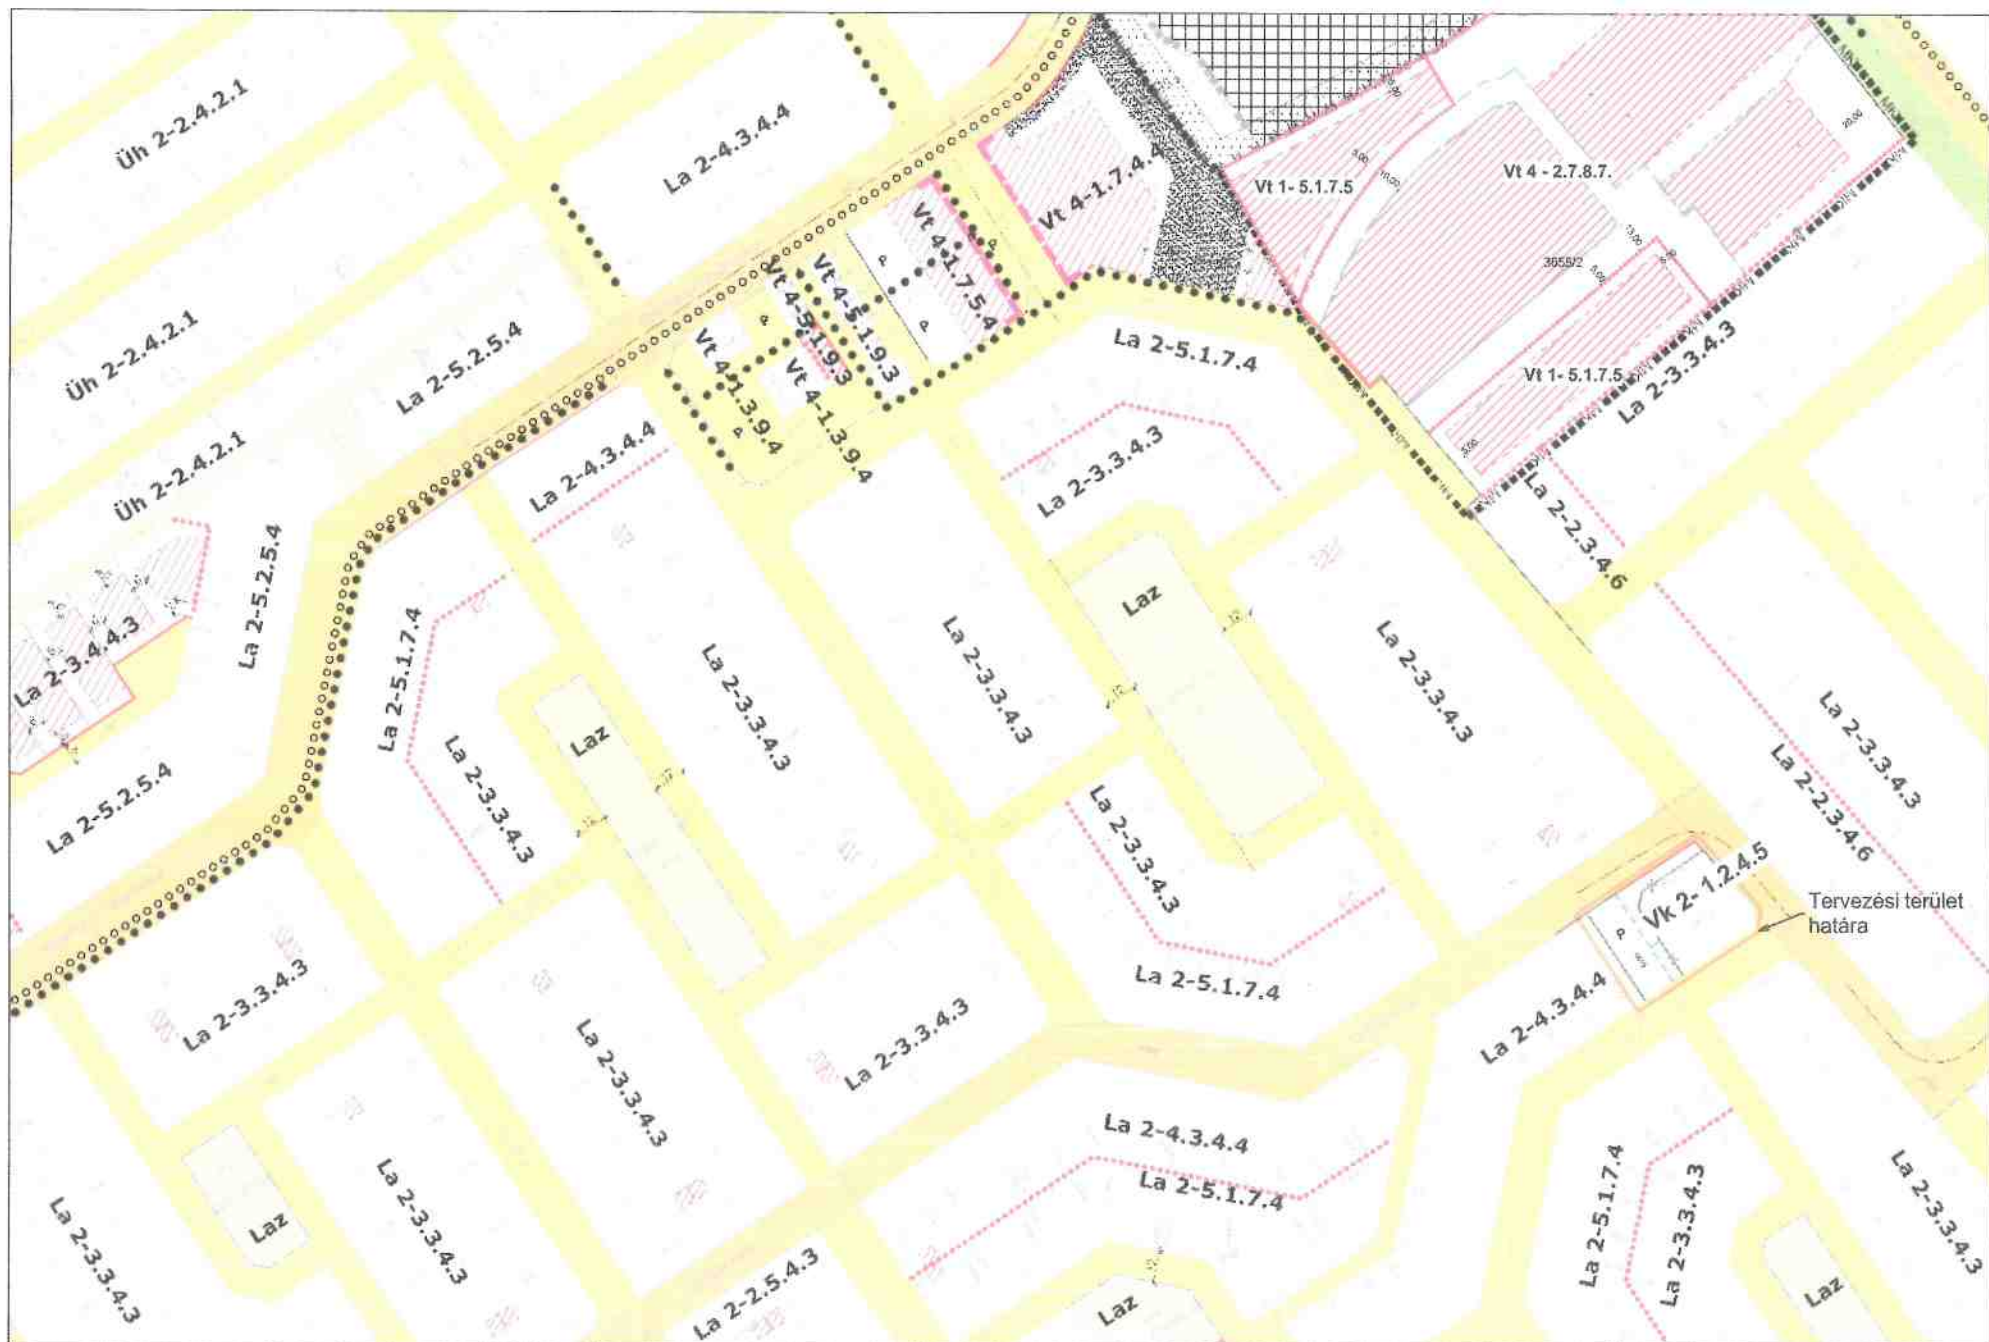

GÁRDONY TELEPÜLÉSRENDEZÉSI TERVE - SZABÁLYOZÁSI TERVLAPOK A BELTERÜLETRE M=1:2000