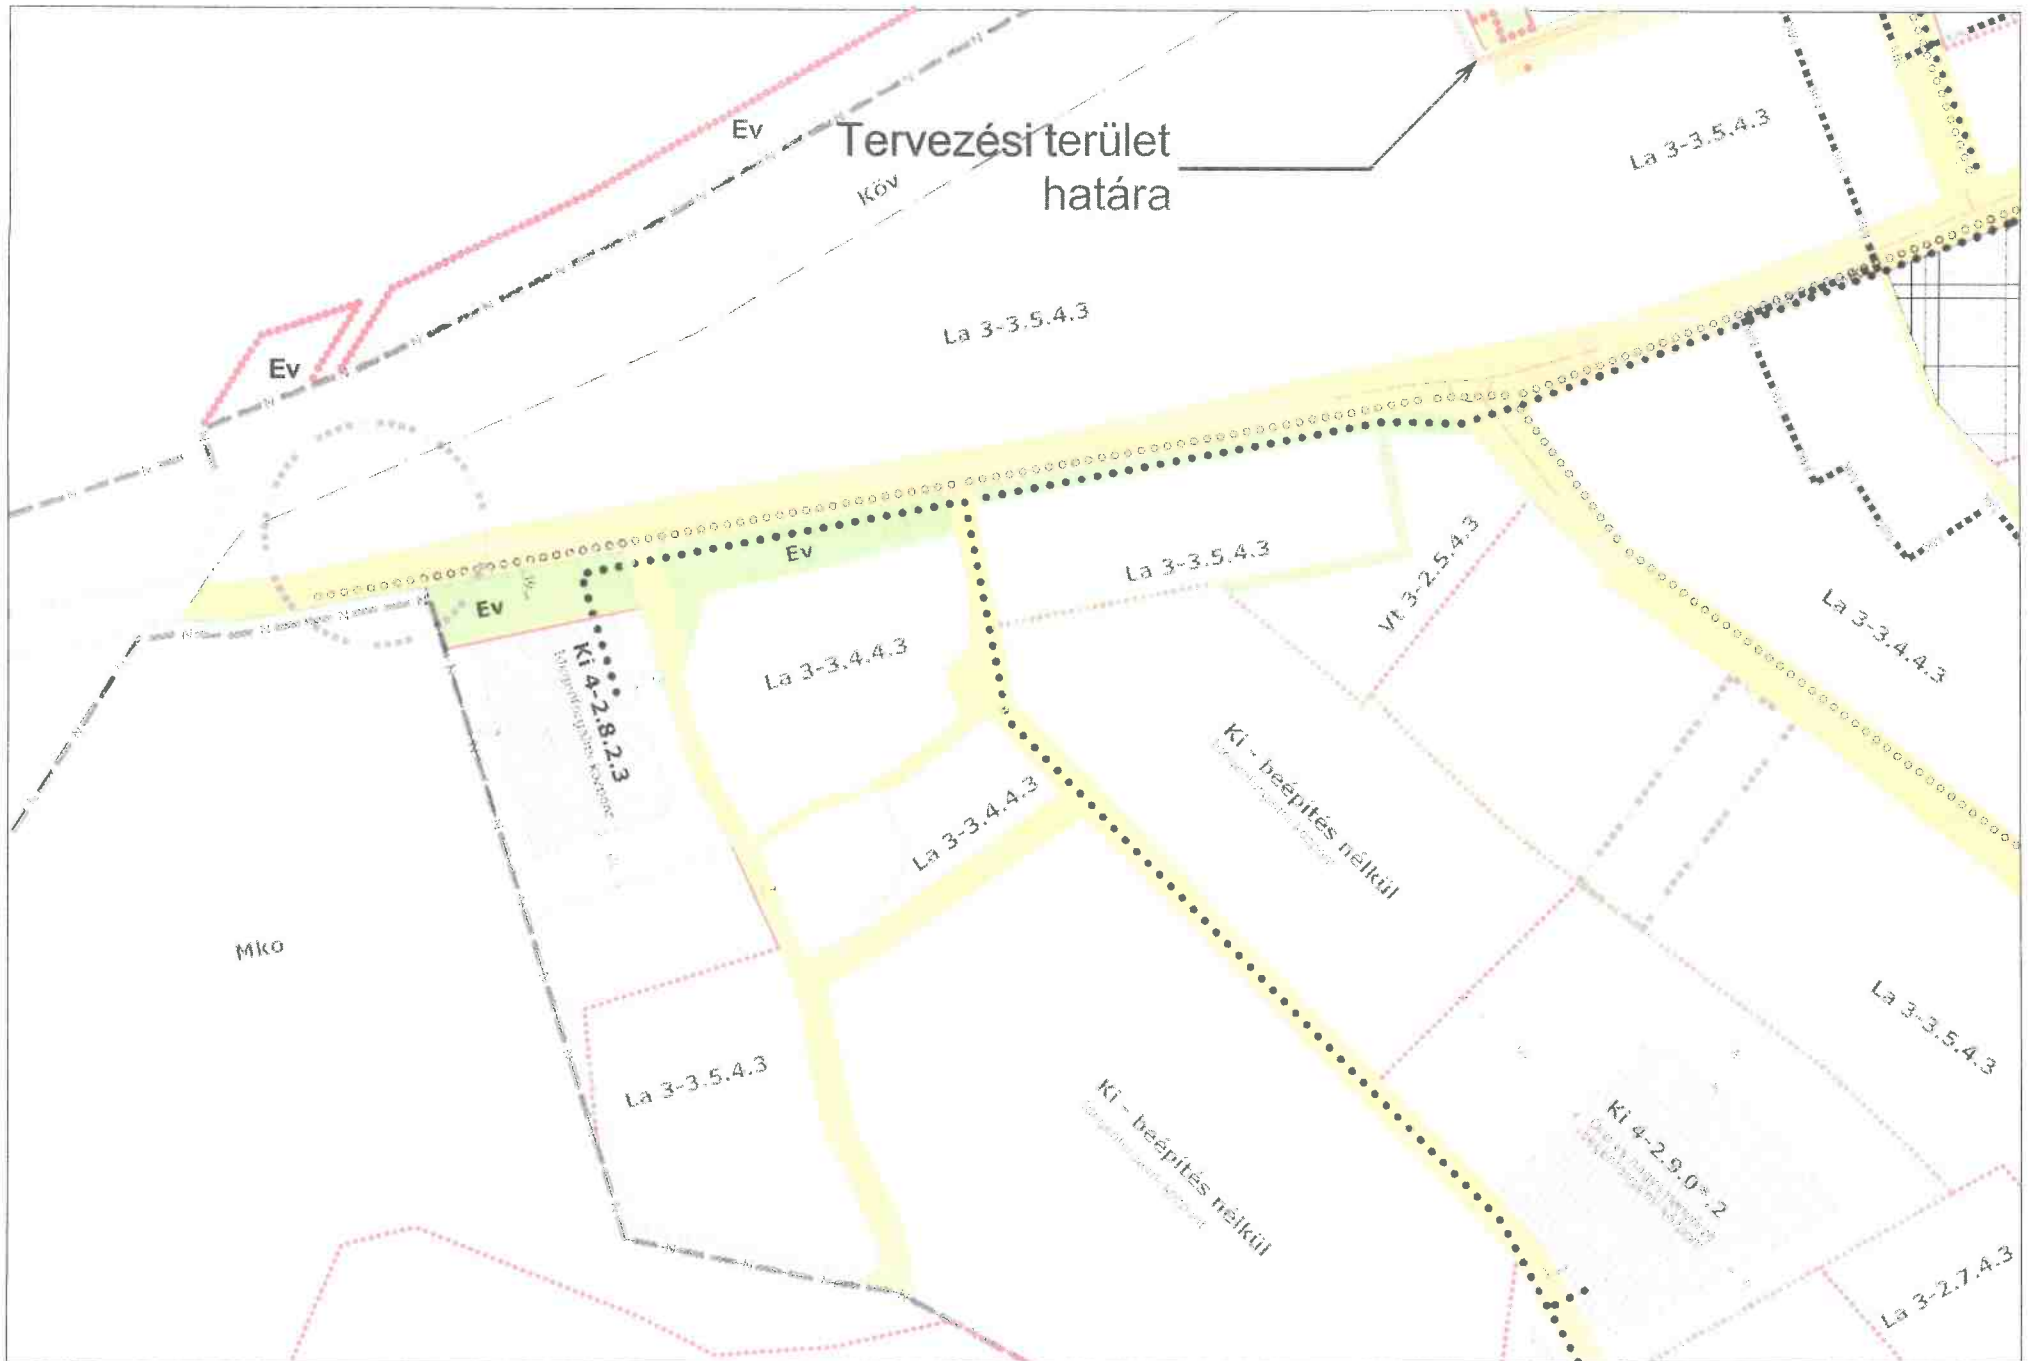

GÁRDONY TELEPÜLÉSRENDEZÉSI TERVE - SZABÁLYOZÁSI TERVLAPOK A BELTERÜLETRE M=1:2000