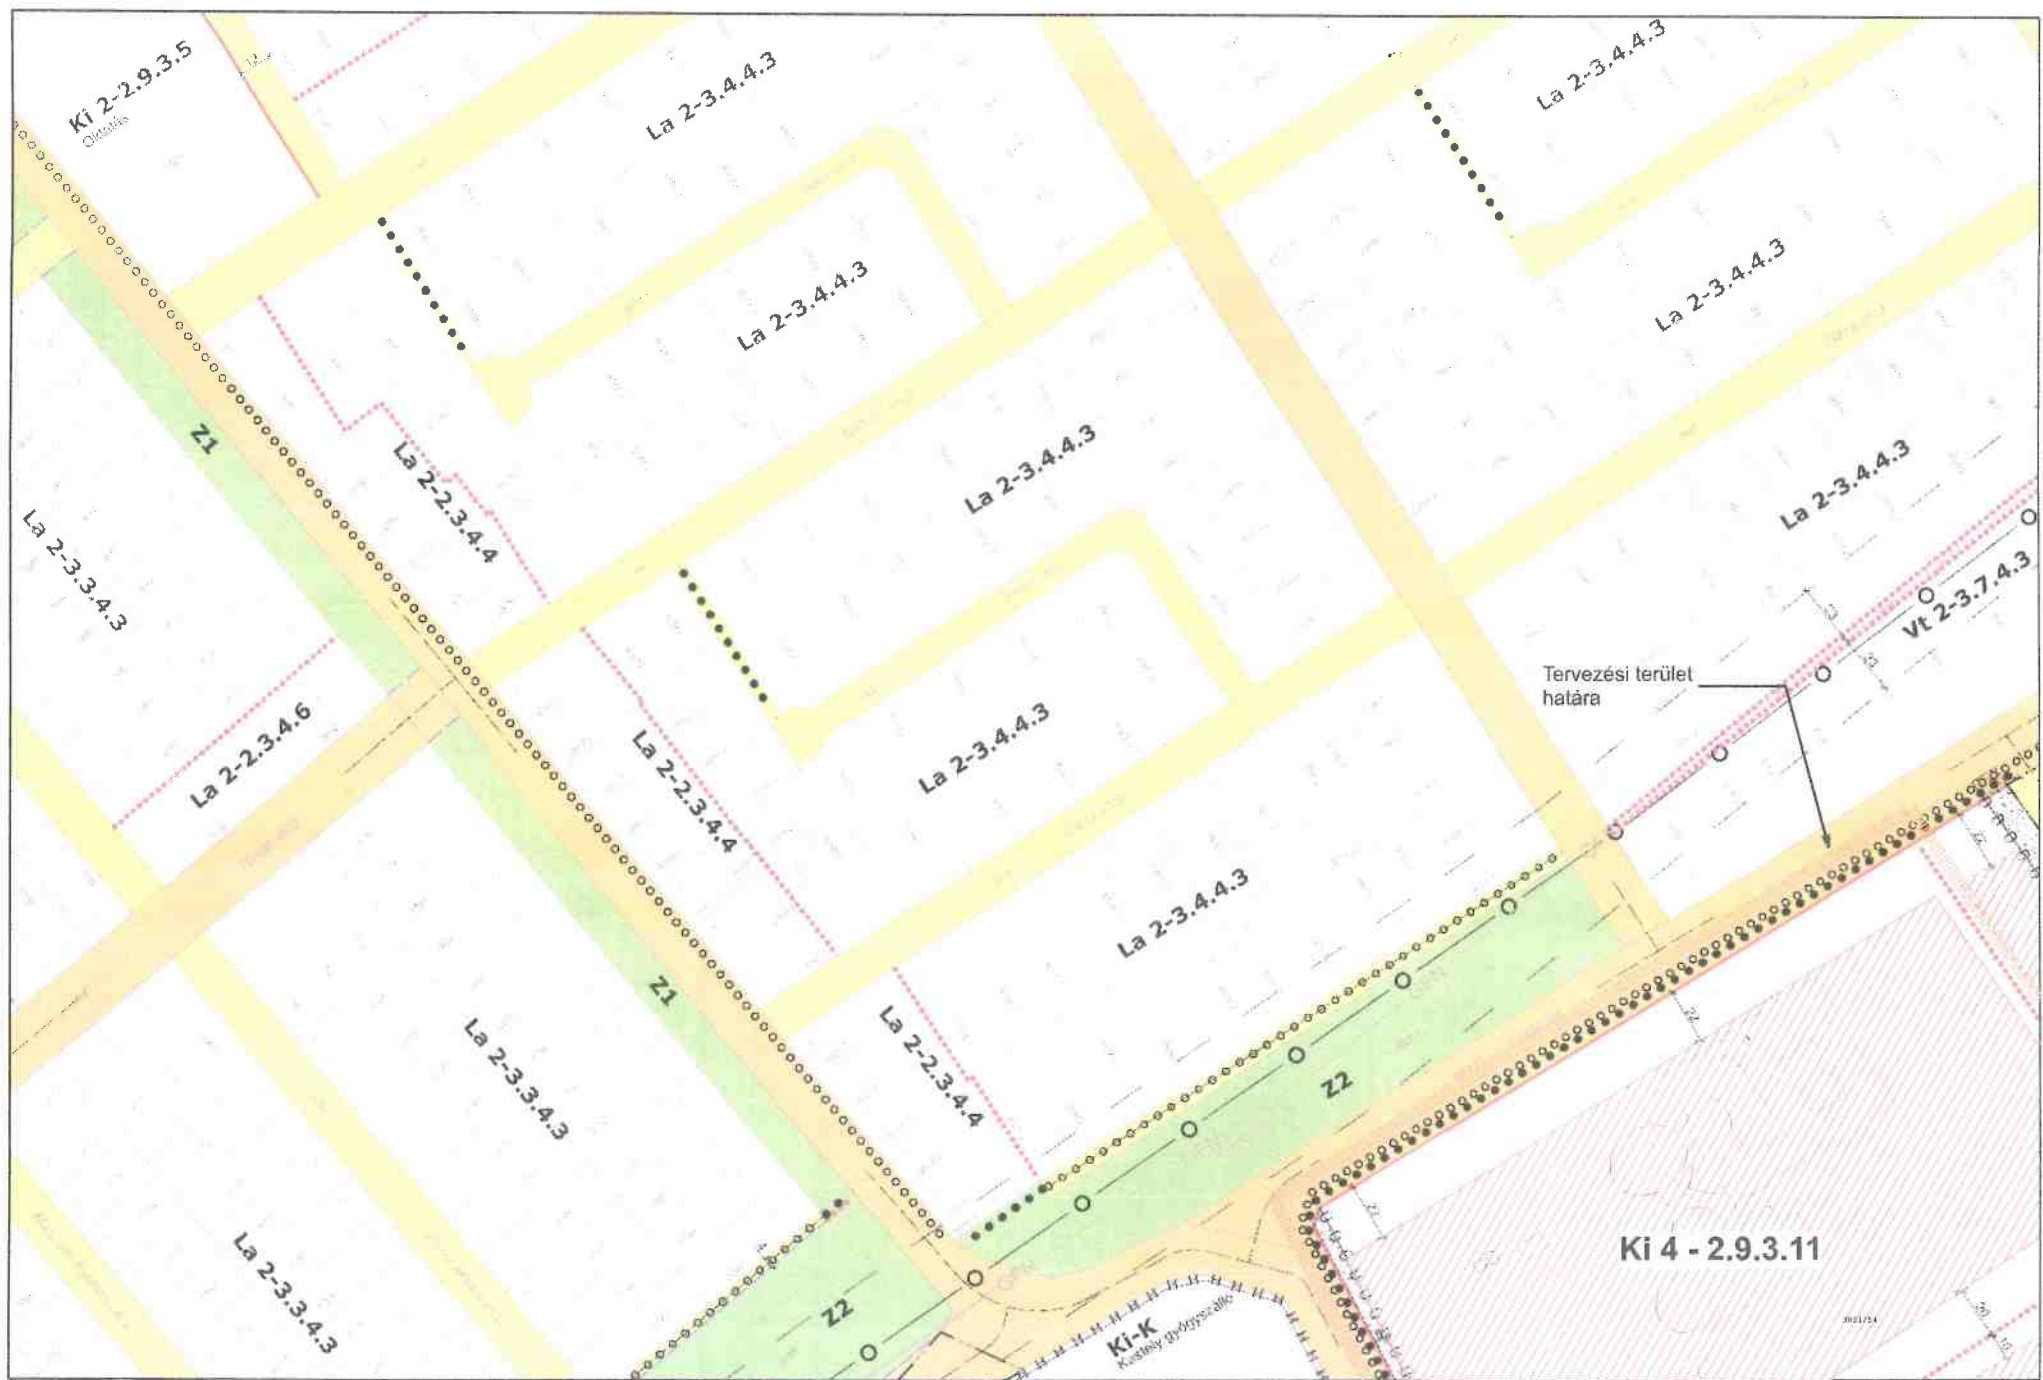

GÁRDONY TELEPÜLÉSRENDEZÉSI TERVE - SZABÁLYOZÁSI TERVLAPOK A BELTERÜLETRE M=1:2000