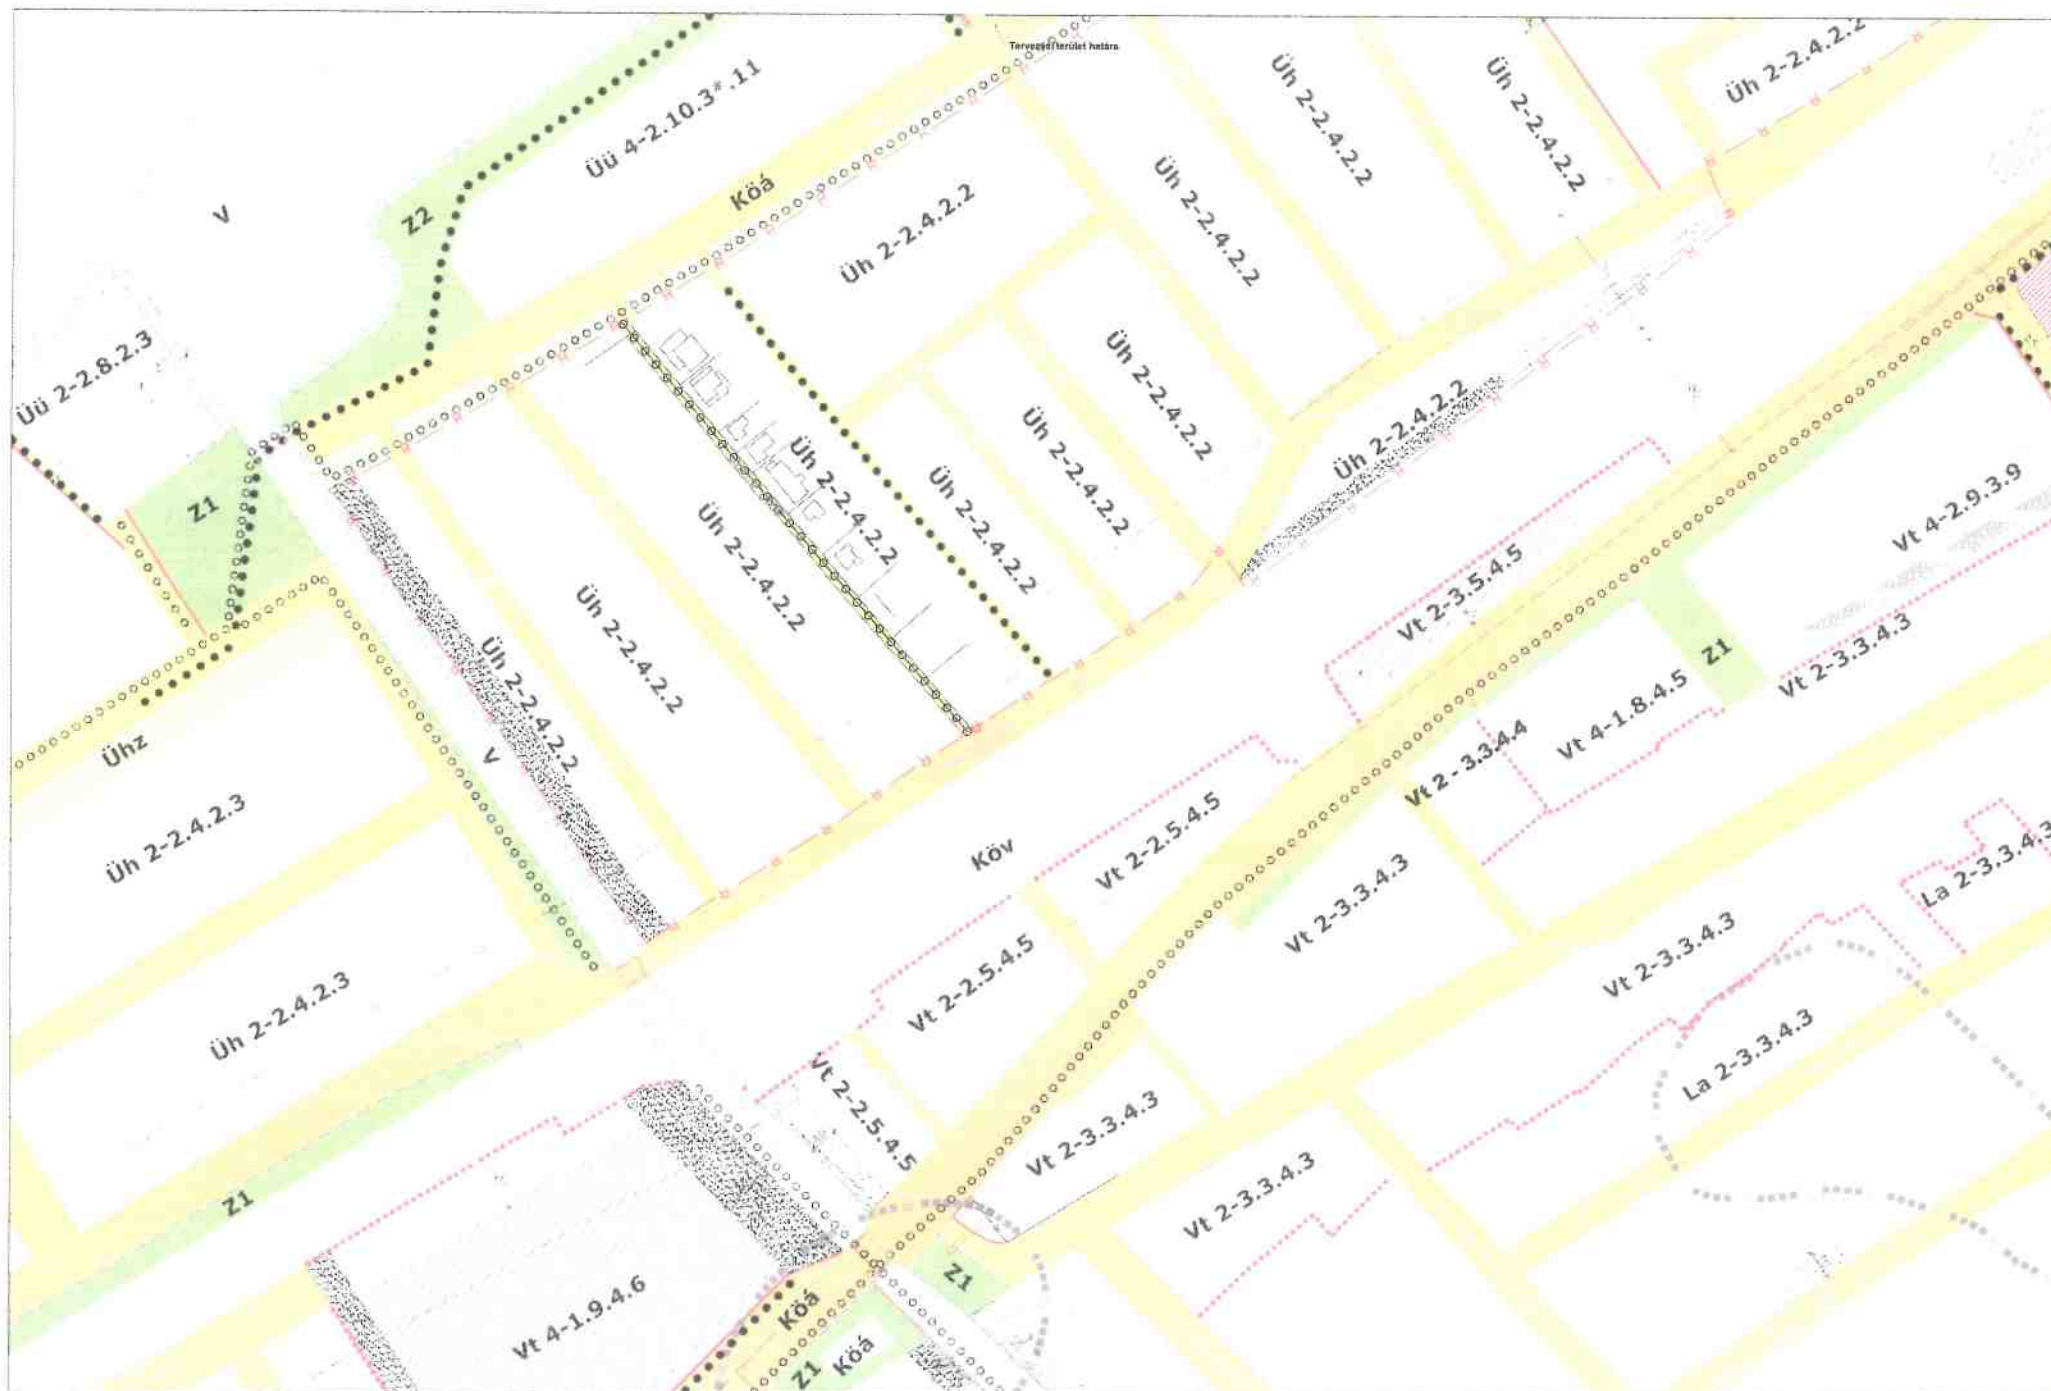

Cserepes-sziget

02/2

GÁRDONY TELEPÜLÉSRENDEZÉSI TERVE - SZABÁLYOZÁSI TERVLAPOK A BELTERÜLETRE M=1:2000

GÁRDONY TELEPÜLÉSRENDEZÉSI TERVE - SZABÁLYOZÁSI TERVLAPOK A BELTERÜLETRE M=1:2000

GARDONY TELEPÜLESRENDEZESI TERVE - SZABÁLYOZÁSI TERVLAPOK A BELTERULETRE M=1:2000