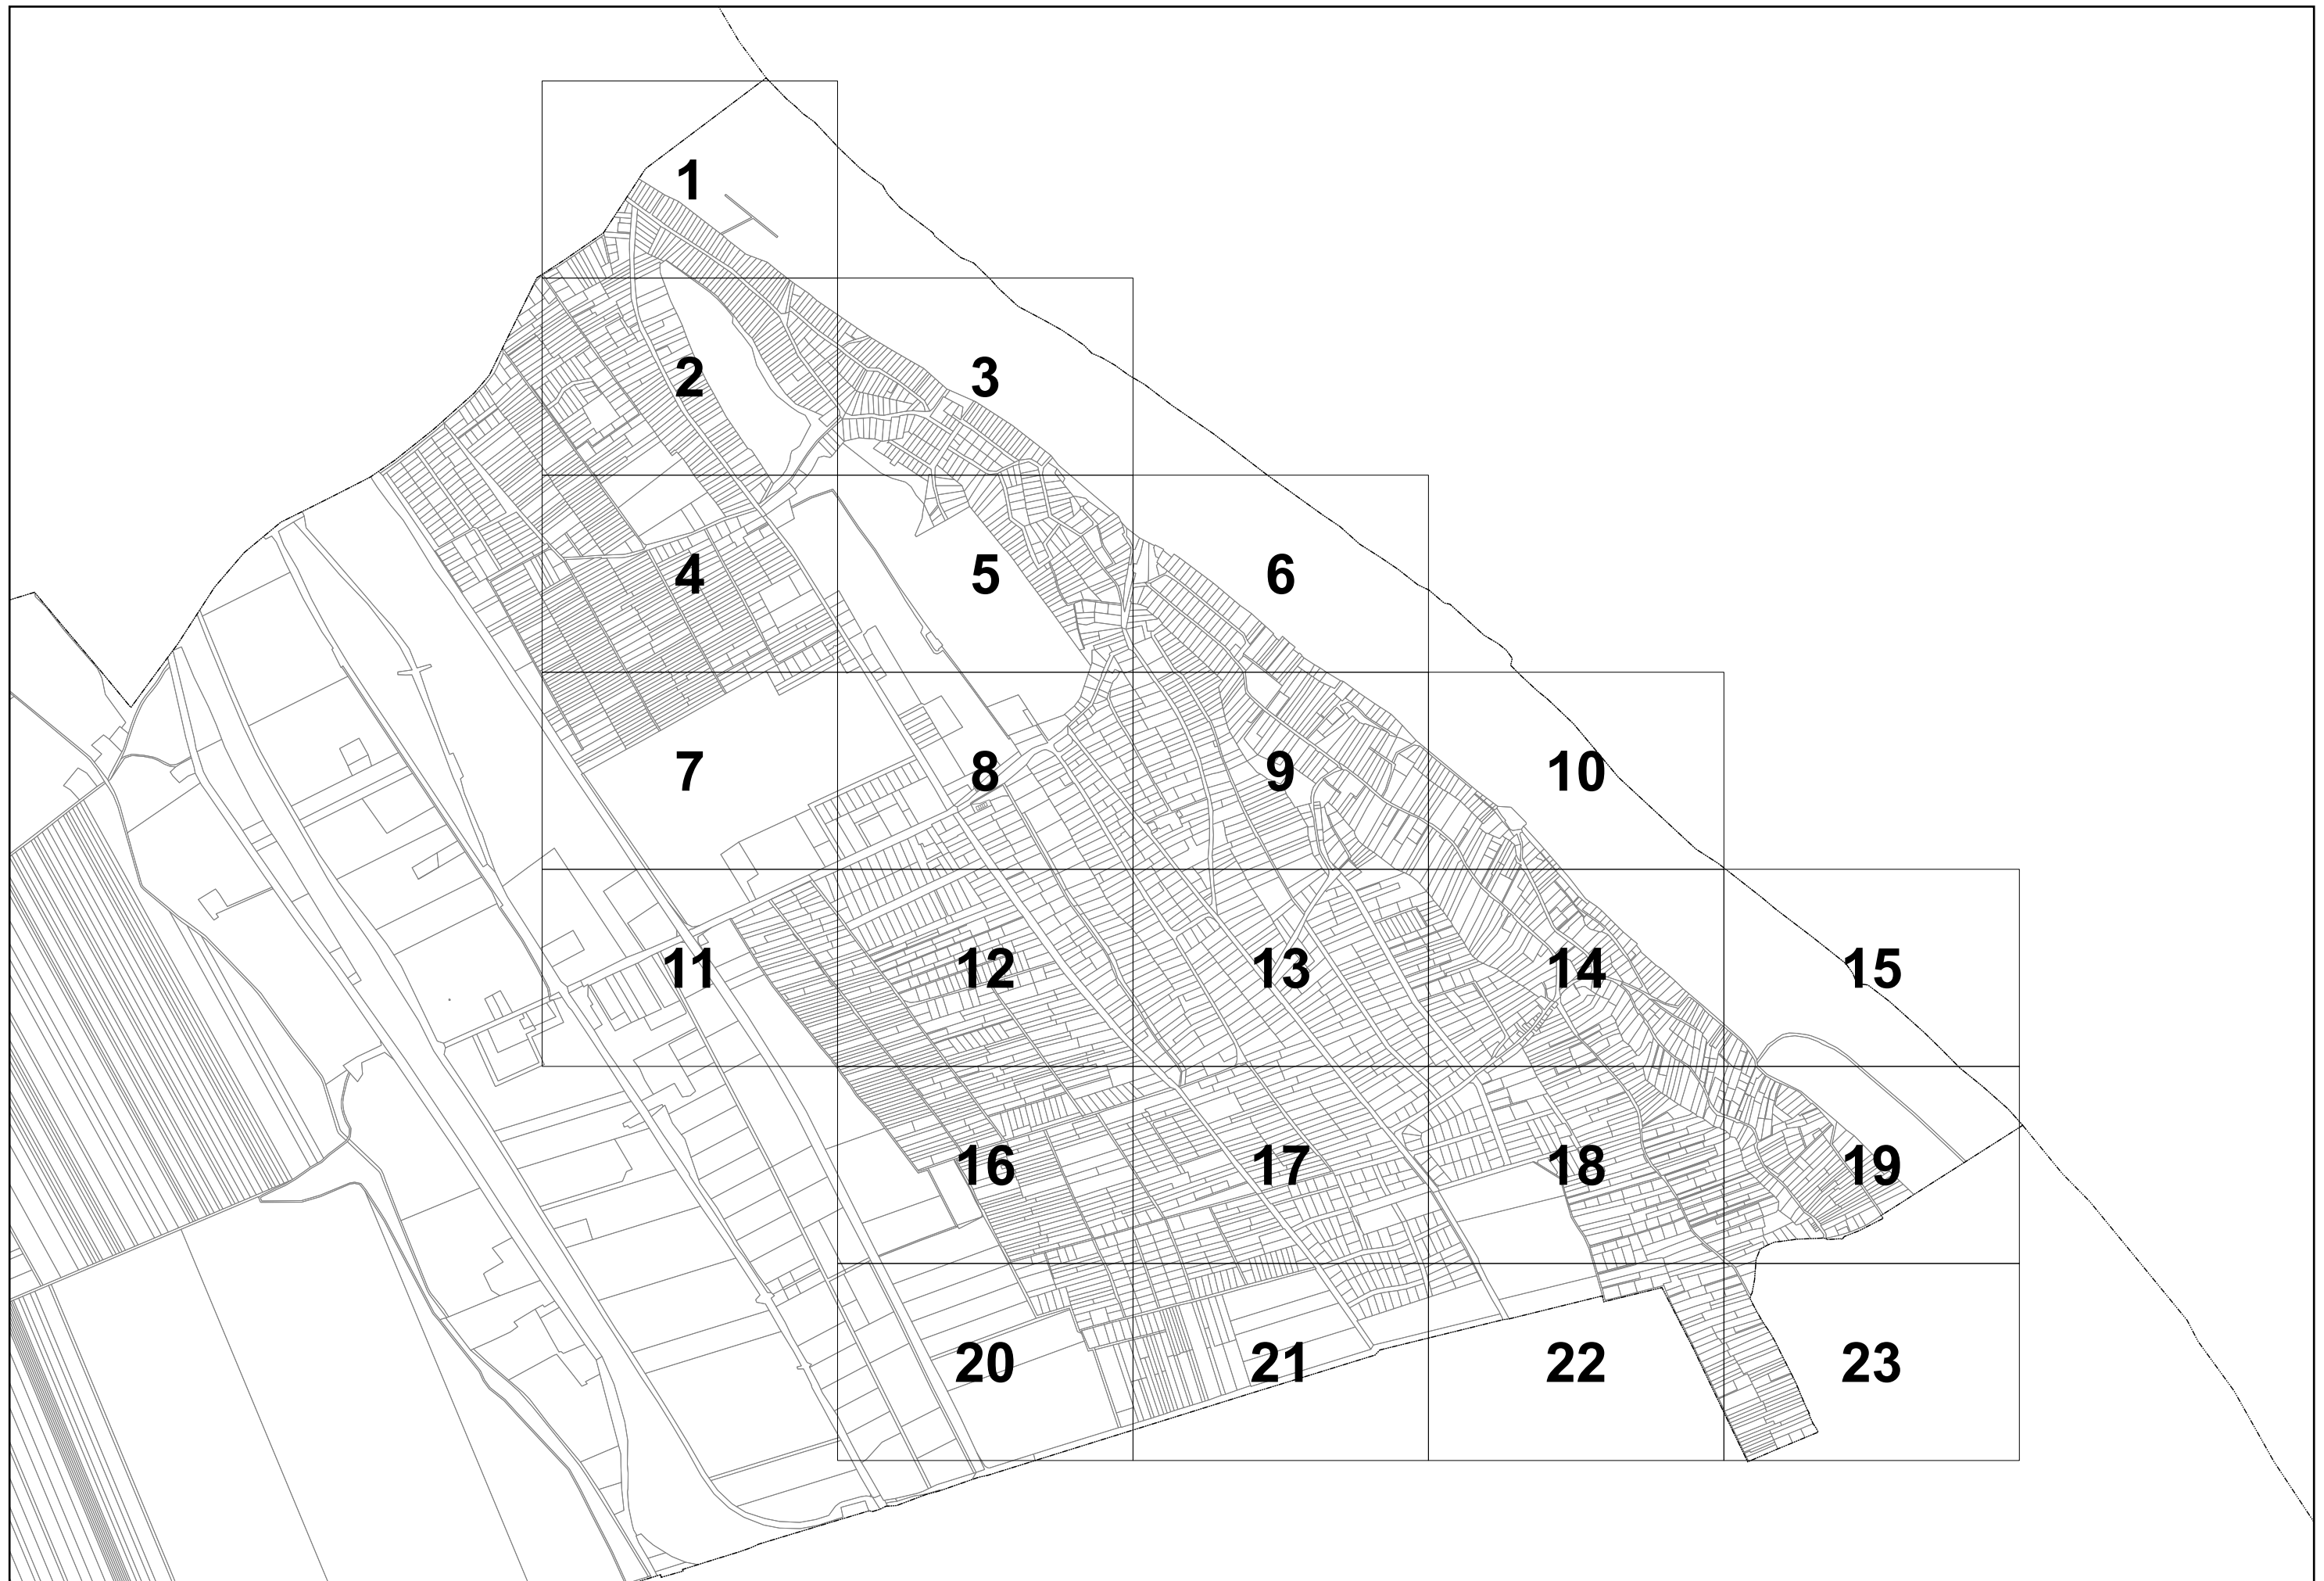

2. melléklet az 5/2021. (III. 19.) önkormányzati rendelethez  
**Kulcs Község Szabályozási Terve - Szelvényháló**

**1. Belterületi szelvényháló**

## **2. Kültérületi szelvényháló**