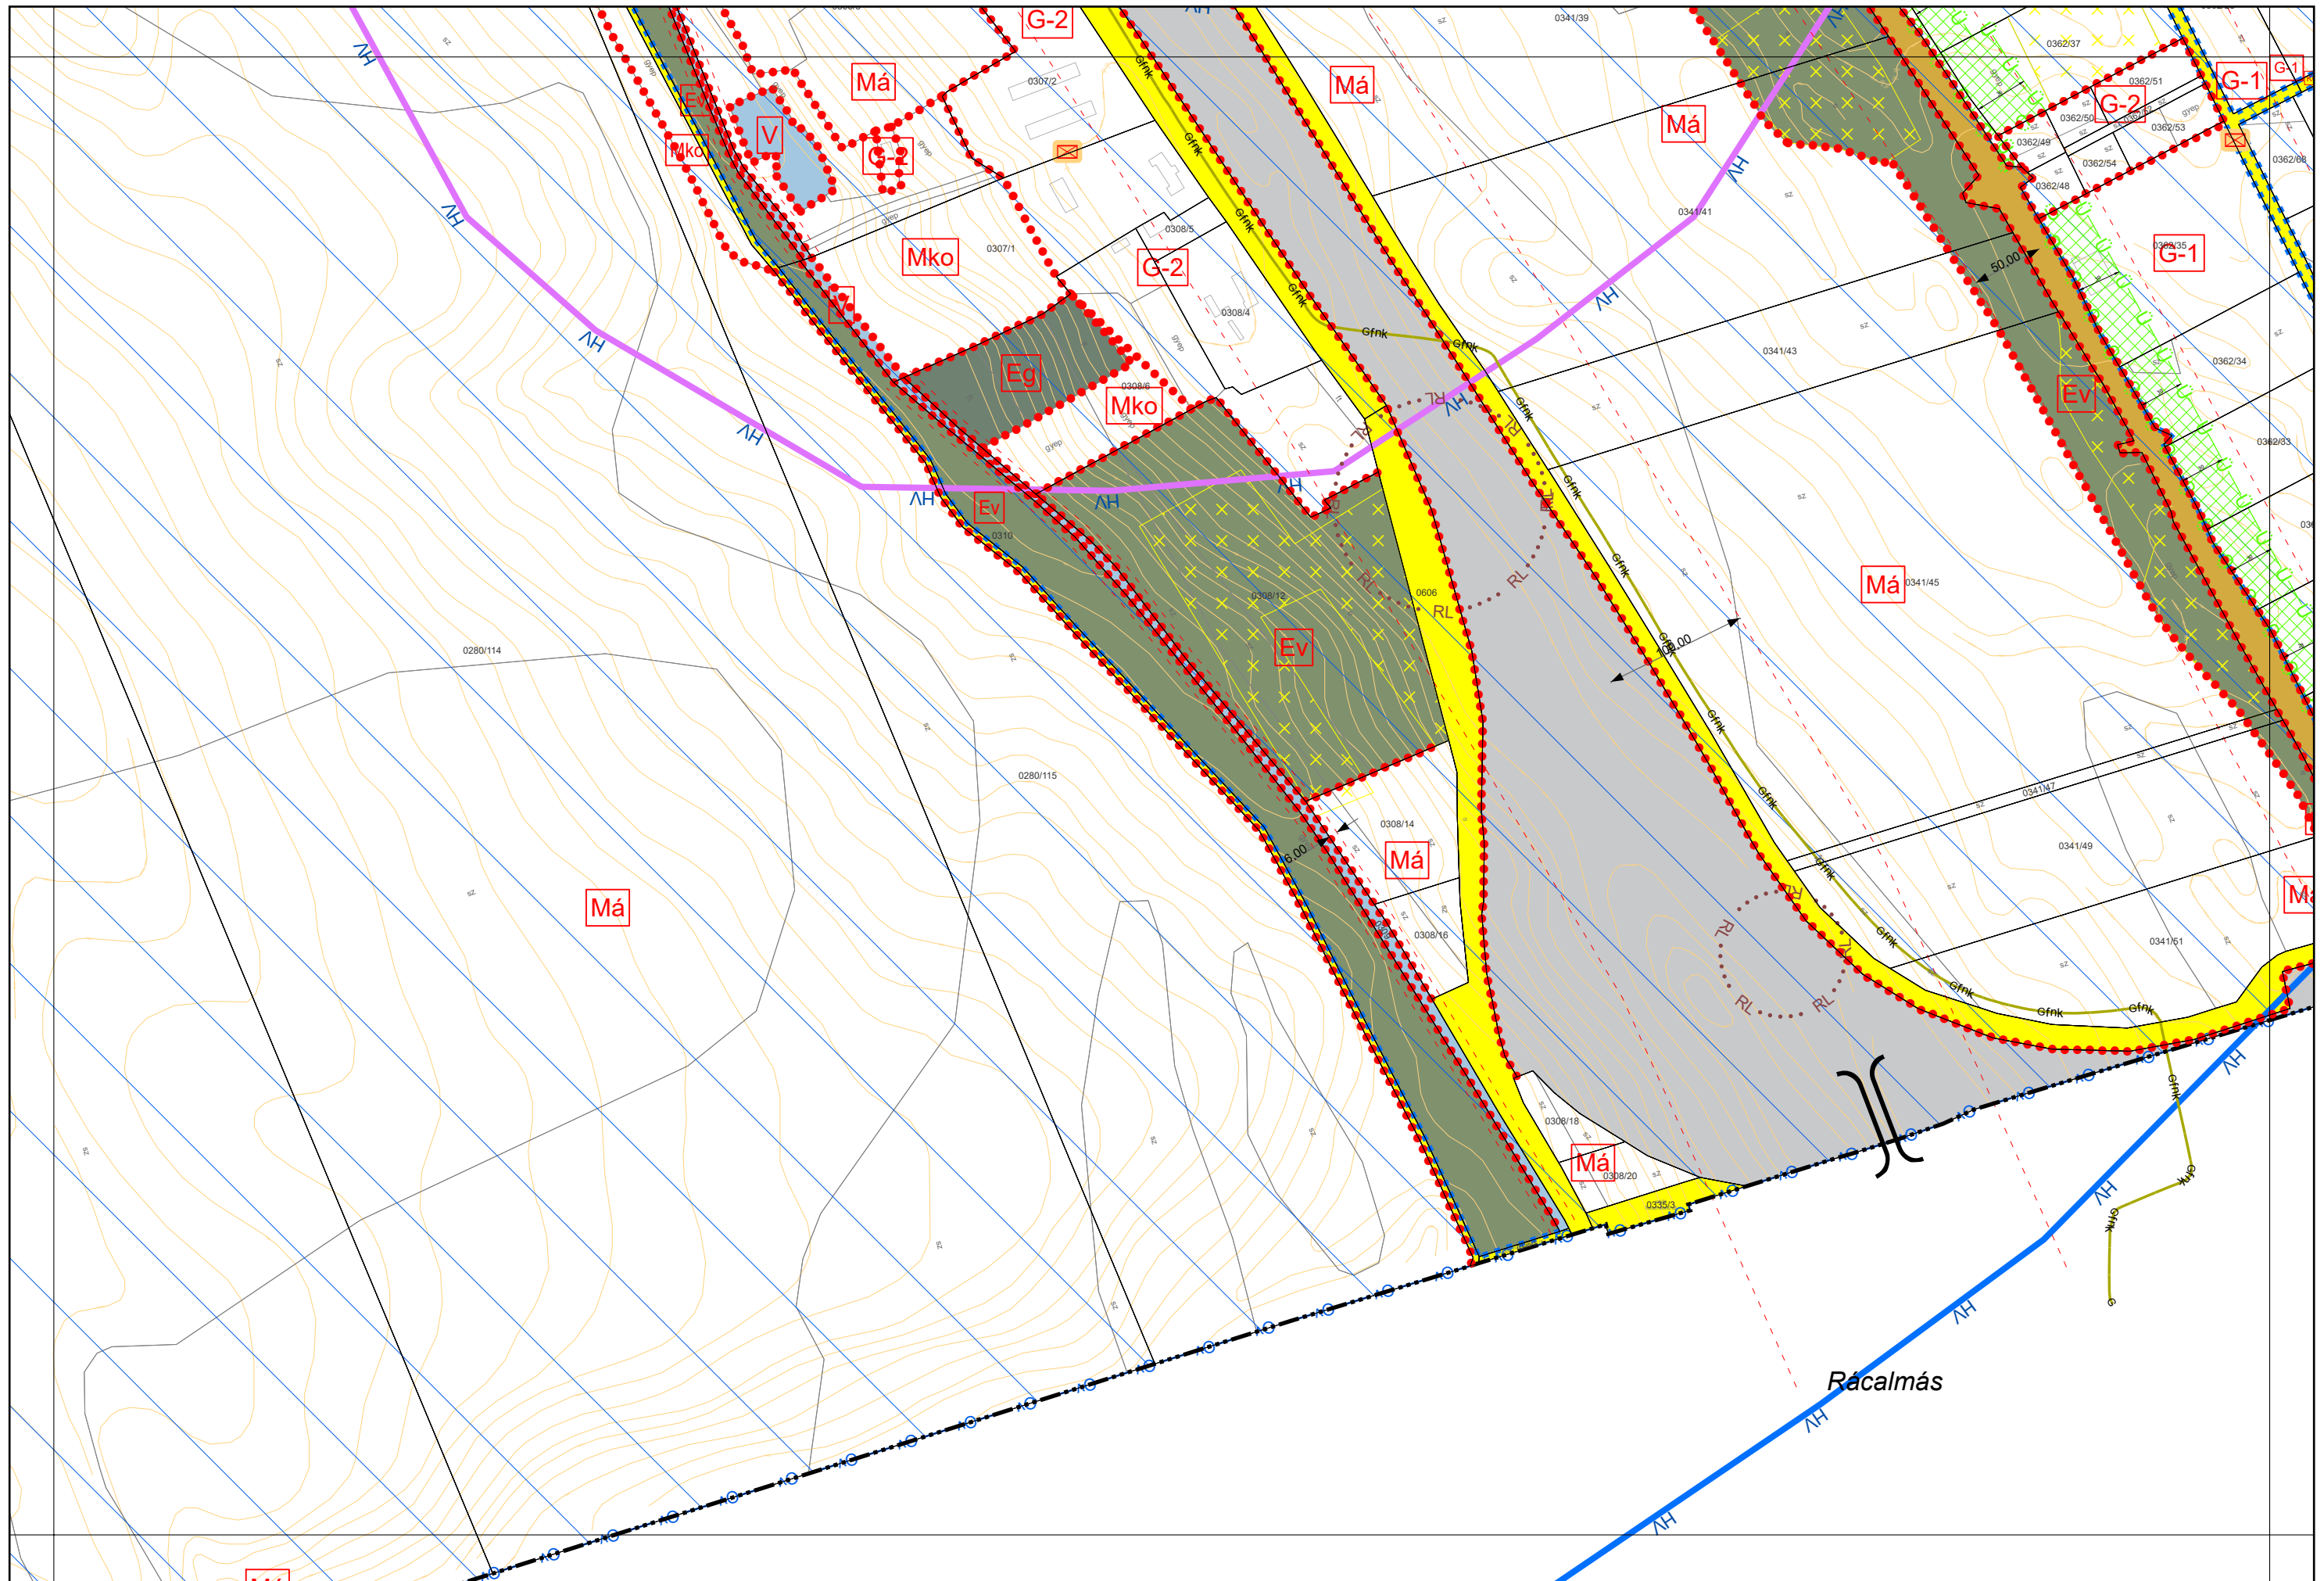

4. melléklet az 5/2021. (III. 19.) önkormányzati rendelethez
Kulcs Község Külterületi Szabályozási Terve M=1:4000
A, B, C, D, E, F, G, H, I, J, K, L, M, N, O, P, Q, R, S jelű tervlap

Rácalmás