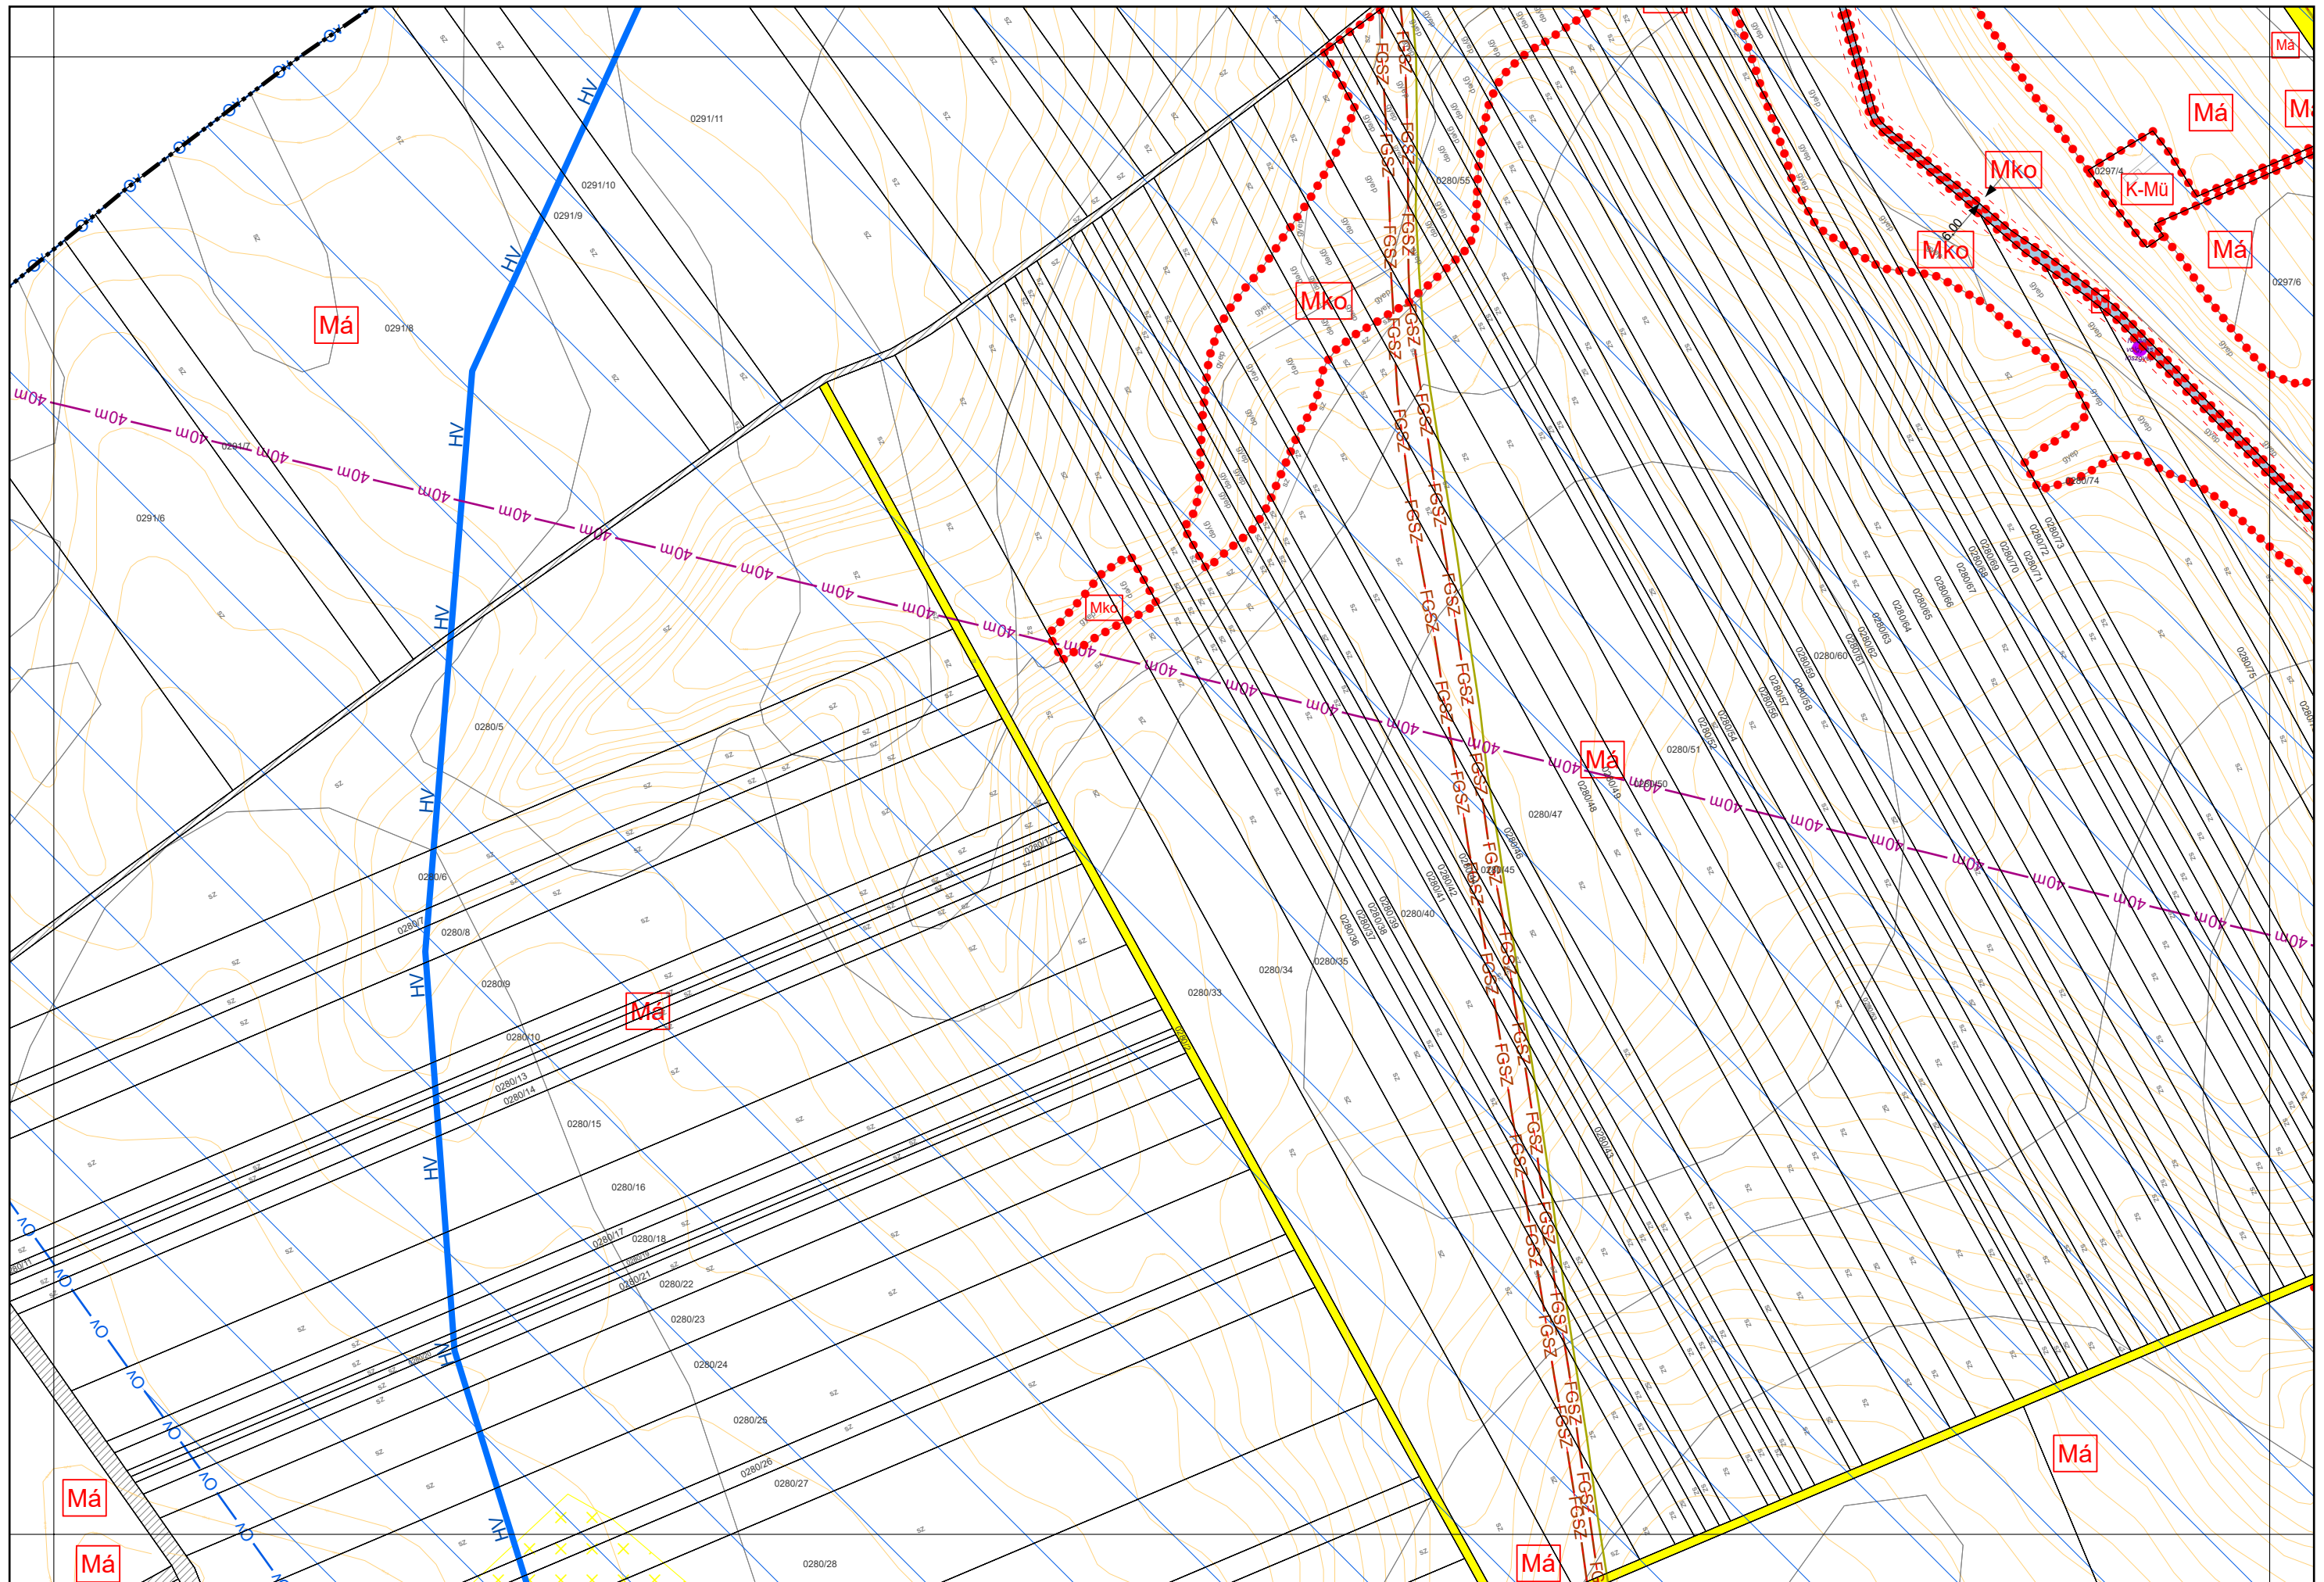

4. melléklet az 5/2021. (III. 19.) önkormányzati rendelethez
Kulcs Község Külterületi Szabályozási Terve M=1:4000
A, B, C, D, E, F, G, H, I, J, K, L, M, N, O, P, Q, R, S jelű tervlap

Rácalmás