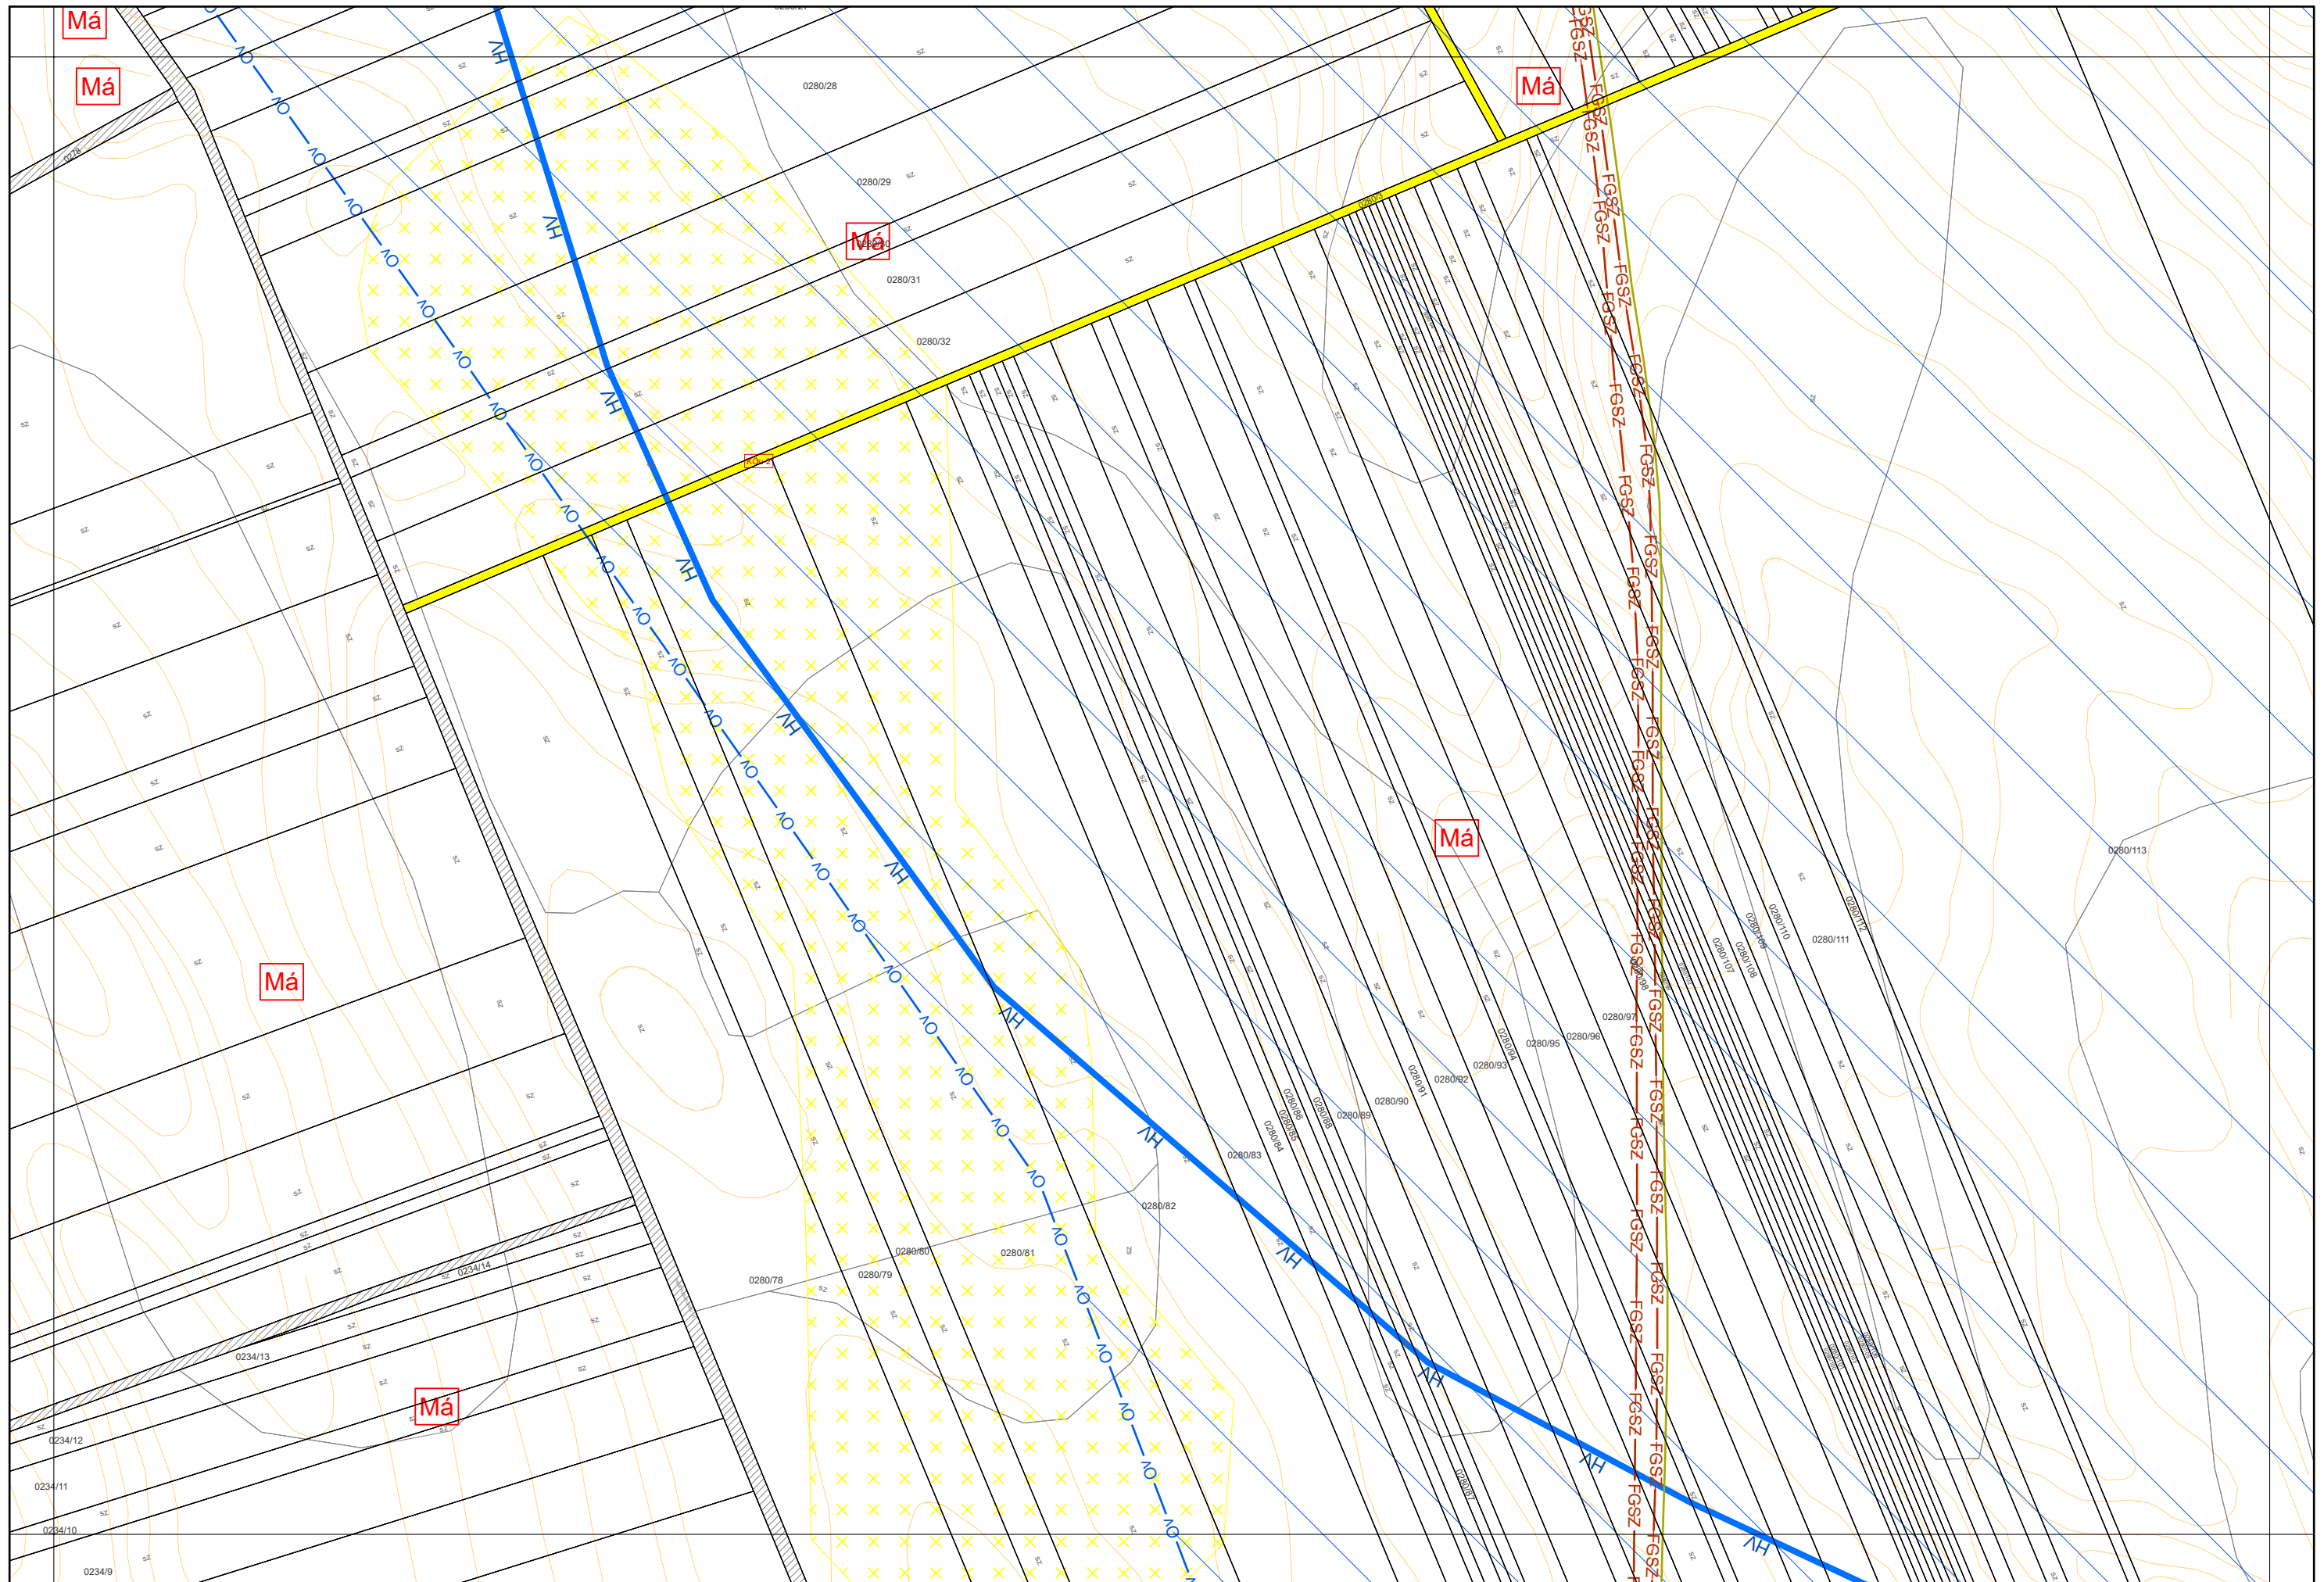

4. melléklet az 5/2021. (III. 19.) önkormányzati rendelethez
Kulcs Község Külterületi Szabályozási Terve M=1:4000
A, B, C, D, E, F, G, H, I, J, K, L, M, N, O, P, Q, R, S jelű tervlap

Rácalmás