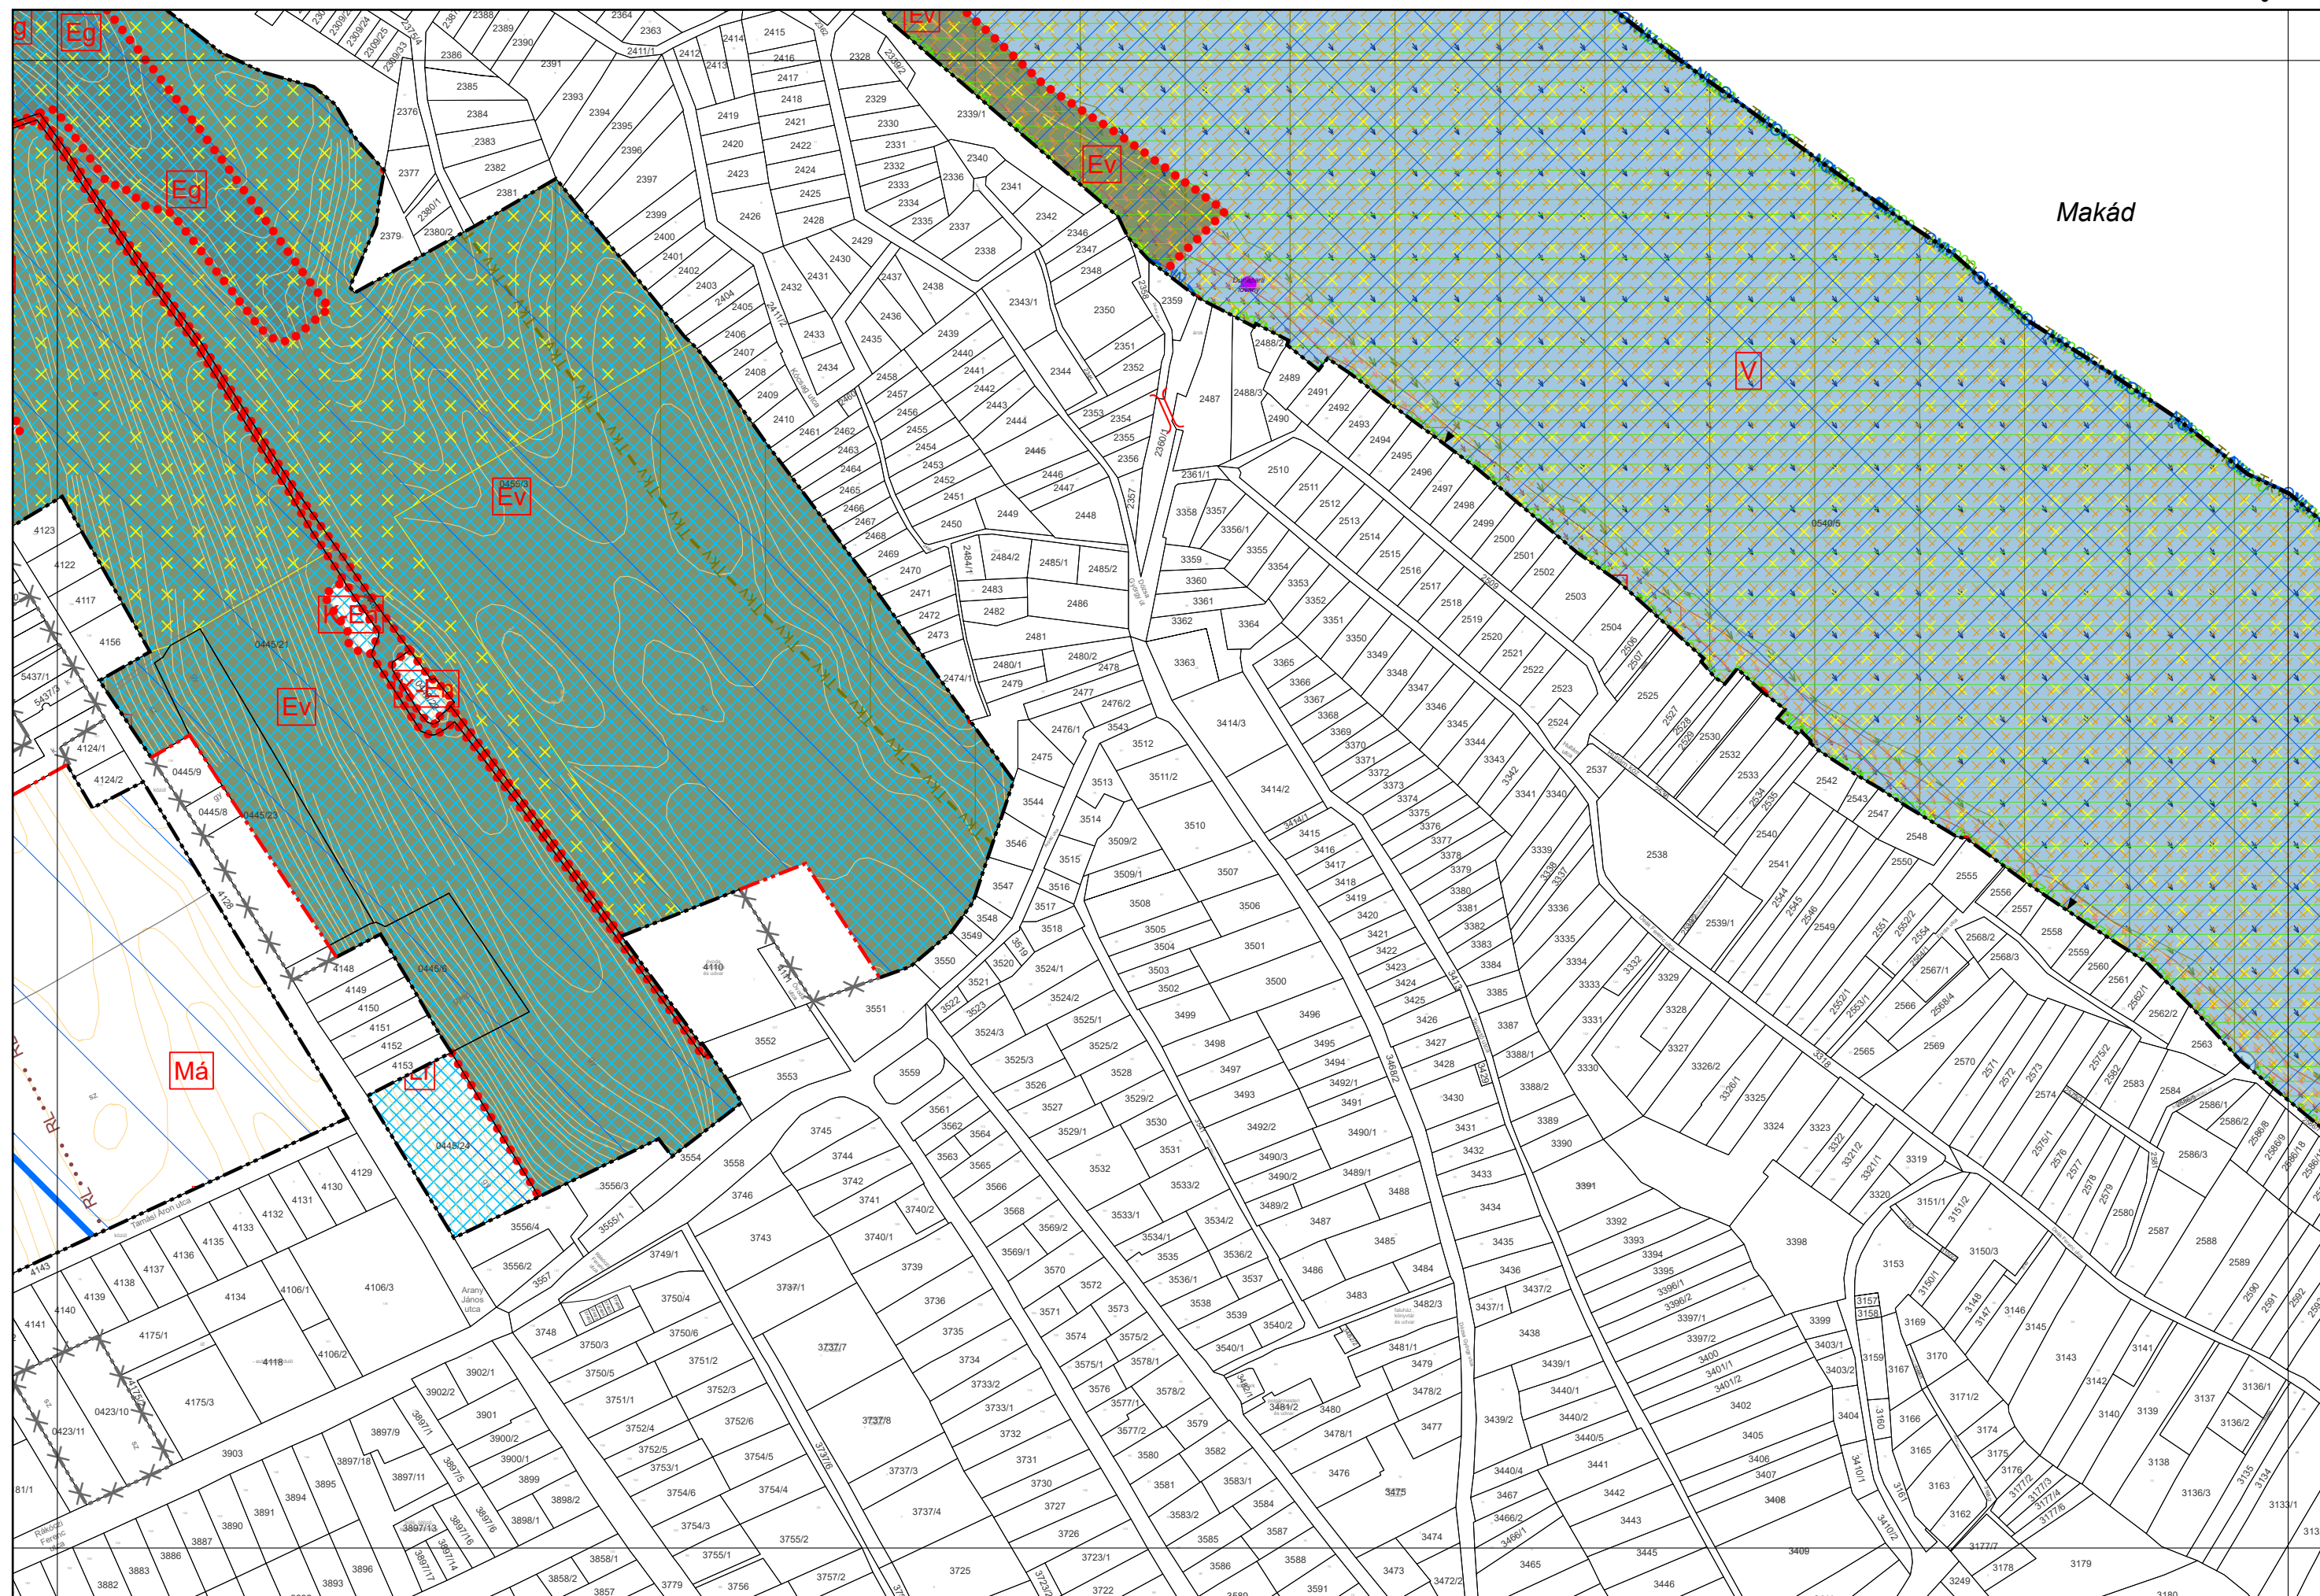

4. melléklet az 5/2021. (III. 19.) önkormányzati rendelethez
Kulcs Község Külterületi Szabályozási Terve M=1:4000
A, B, C, D, E, F, G, H, I, J, K, L, M, N, O, P, Q, R, S jelű tervlap

Rácalmás