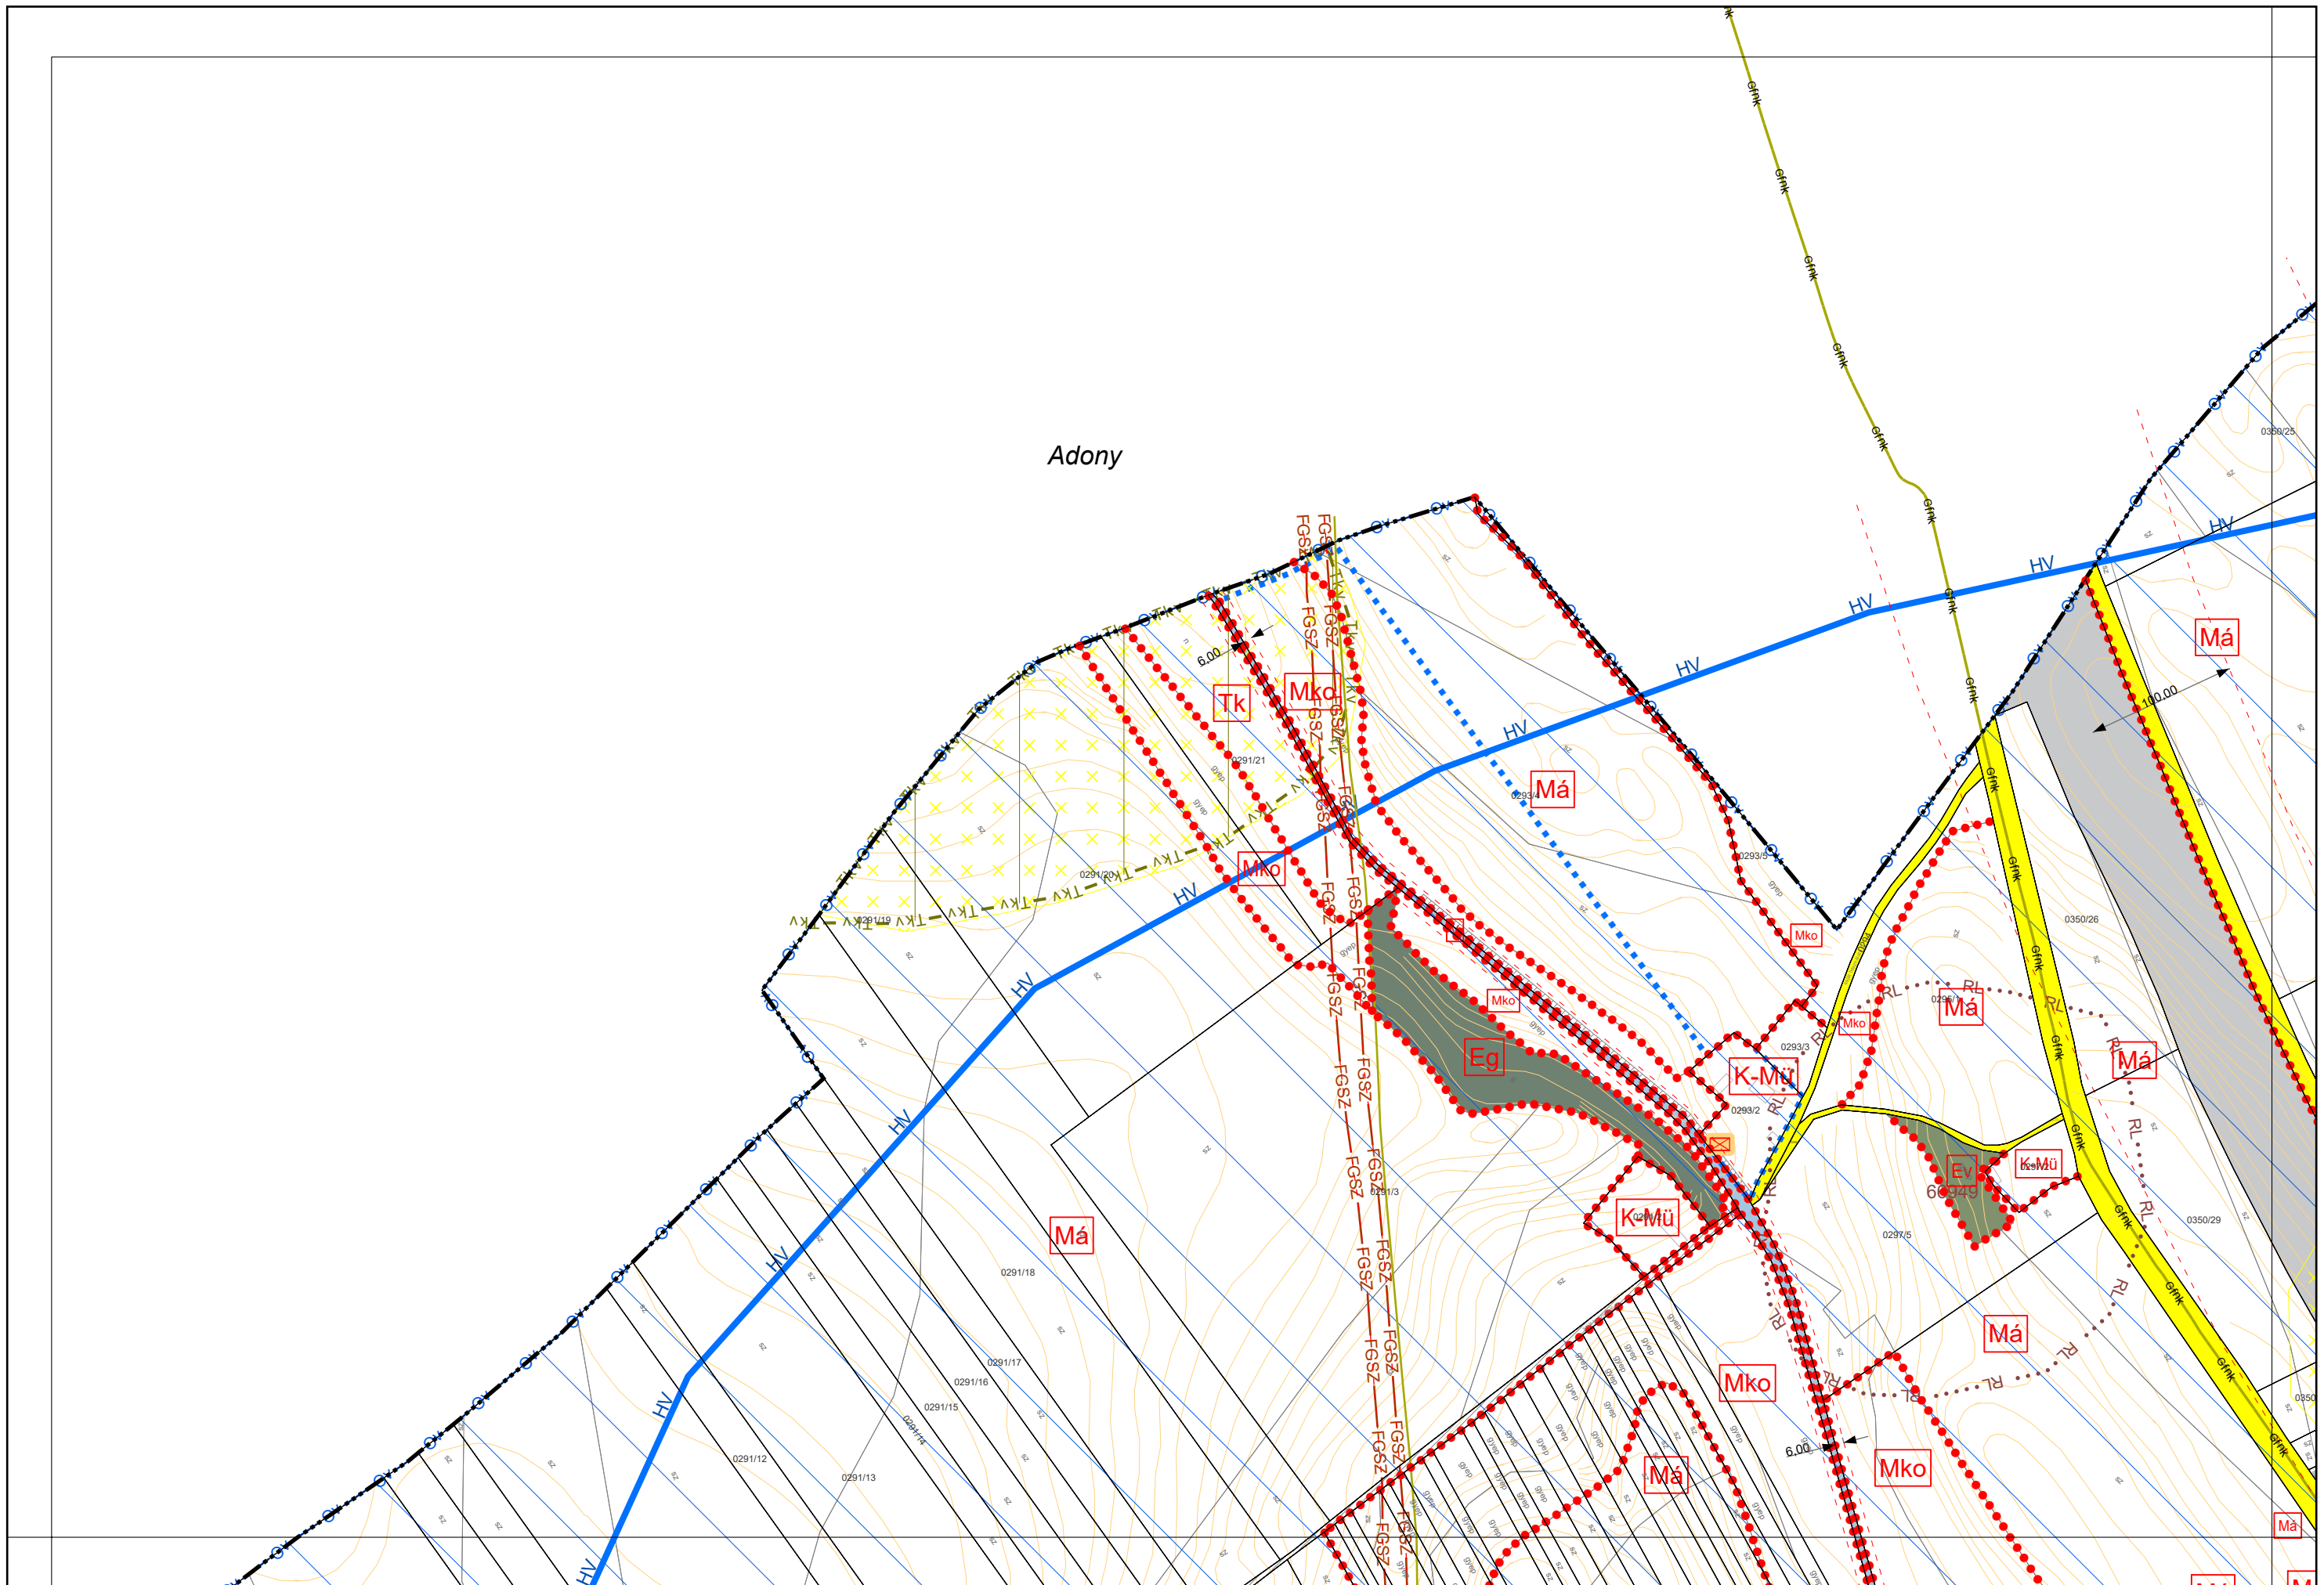

4. melléklet az 5/2021. (III. 19.) önkormányzati rendelethez
Kulcs Község Külterületi Szabályozási Terve M=1:4000
A, B, C, D, E, F, G, H, I, J, K, L, M, N, O, P, Q, R, S jelű tervlap

Rácalmás