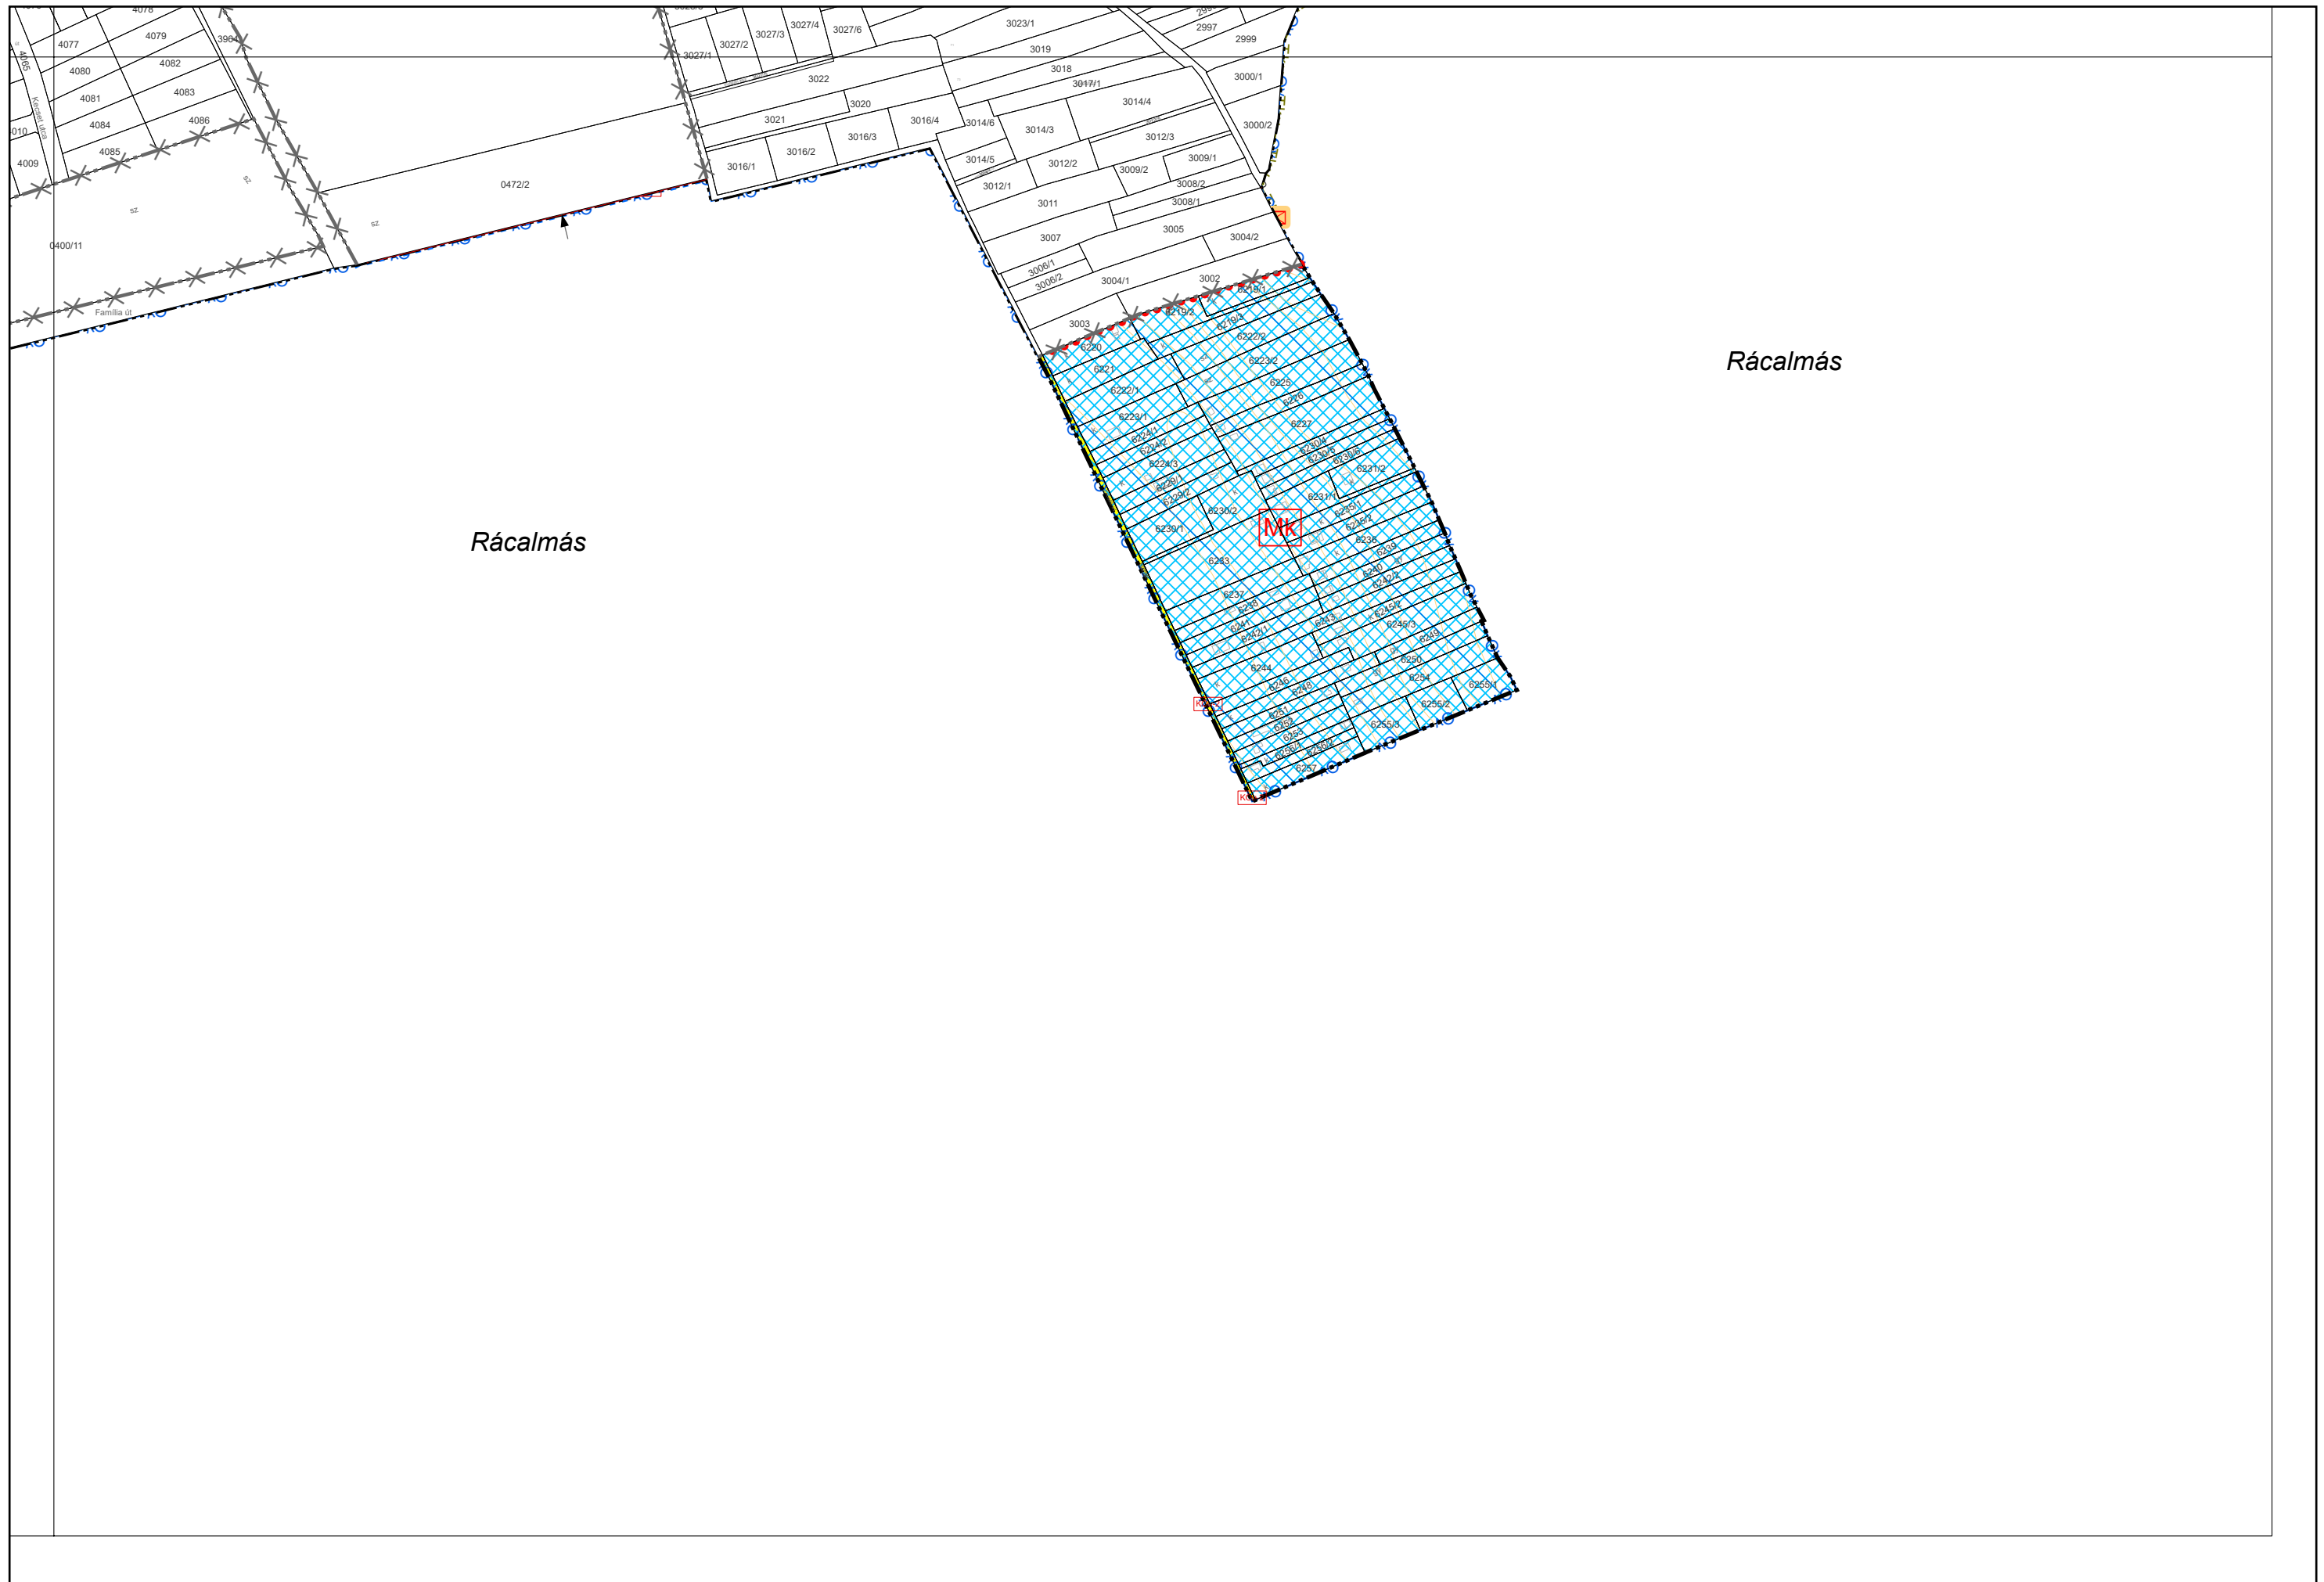

4. melléklet az 5/2021. (III. 19.) önkormányzati rendelethez
Kulcs Község Külterületi Szabályozási Terve M=1:4000
A, B, C, D, E, F, G, H, I, J, K, L, M, N, O, P, Q, R, S jelű tervlap

Rácalmás