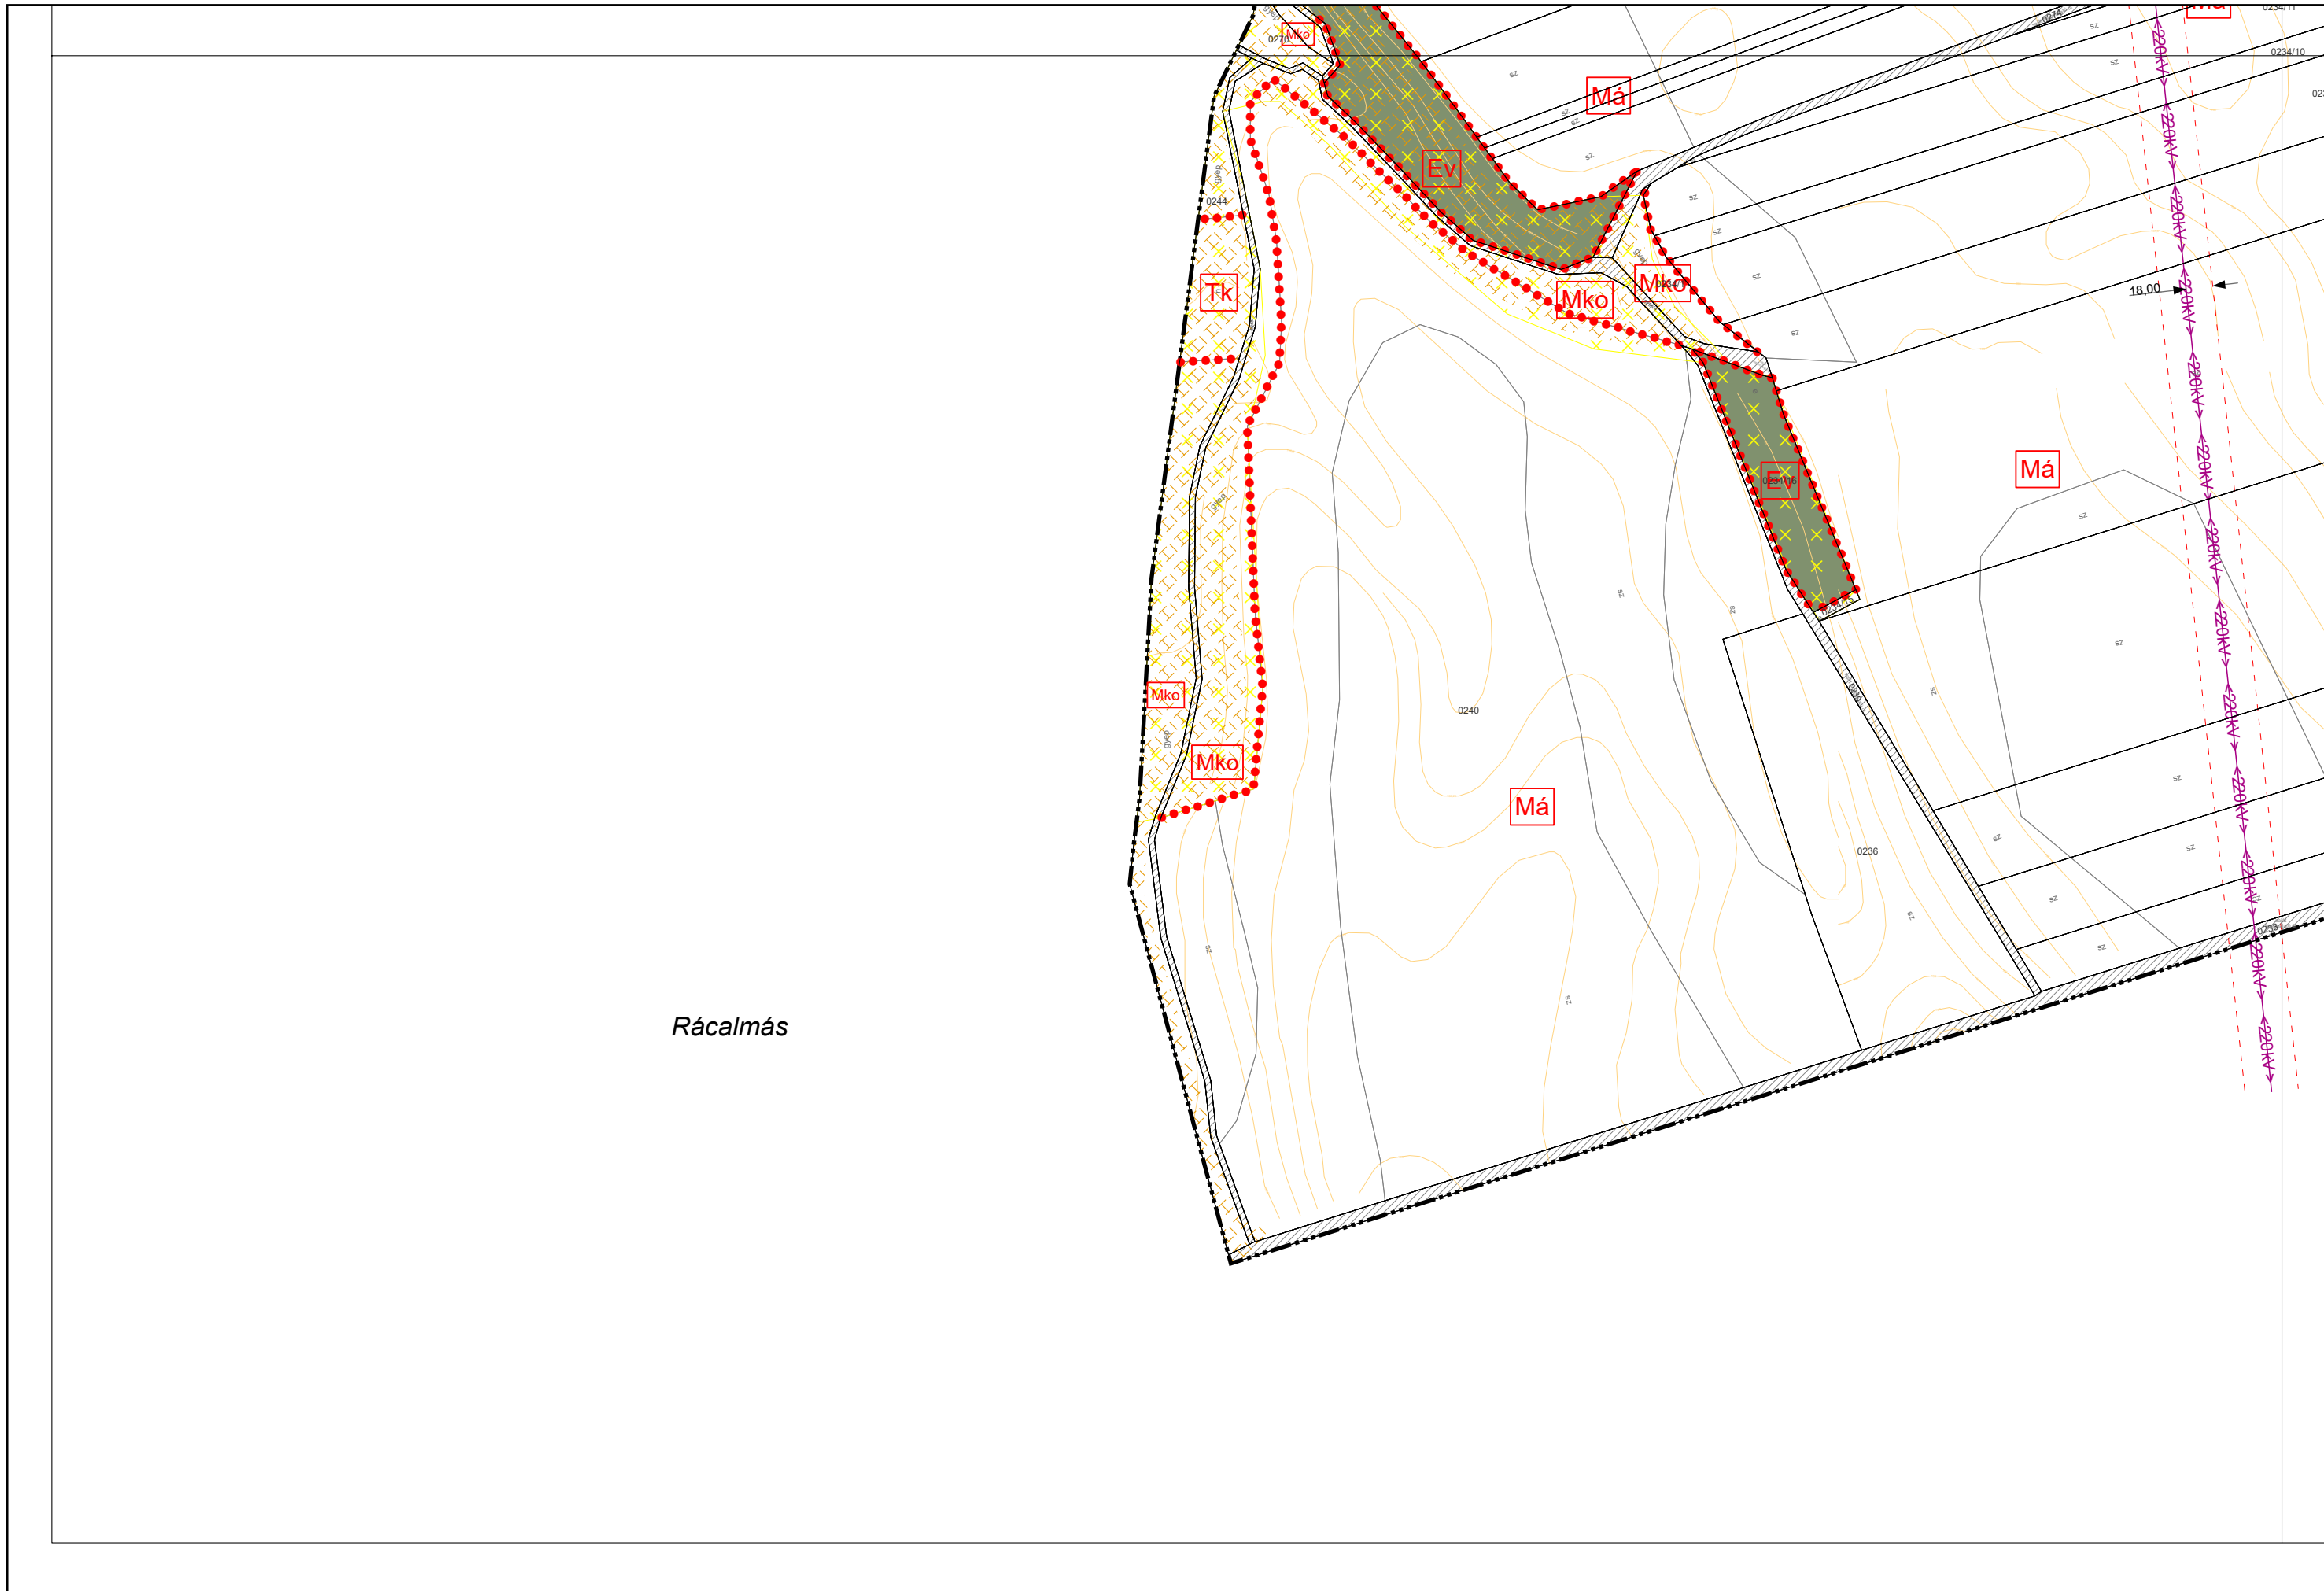

4. melléklet az 5/2021. (III. 19.) önkormányzati rendelethez
Kulcs Község Külterületi Szabályozási Terve M=1:4000
A, B, C, D, E, F, G, H, I, J, K, L, M, N, O, P, Q, R, S jelű tervlap

Rácalmás