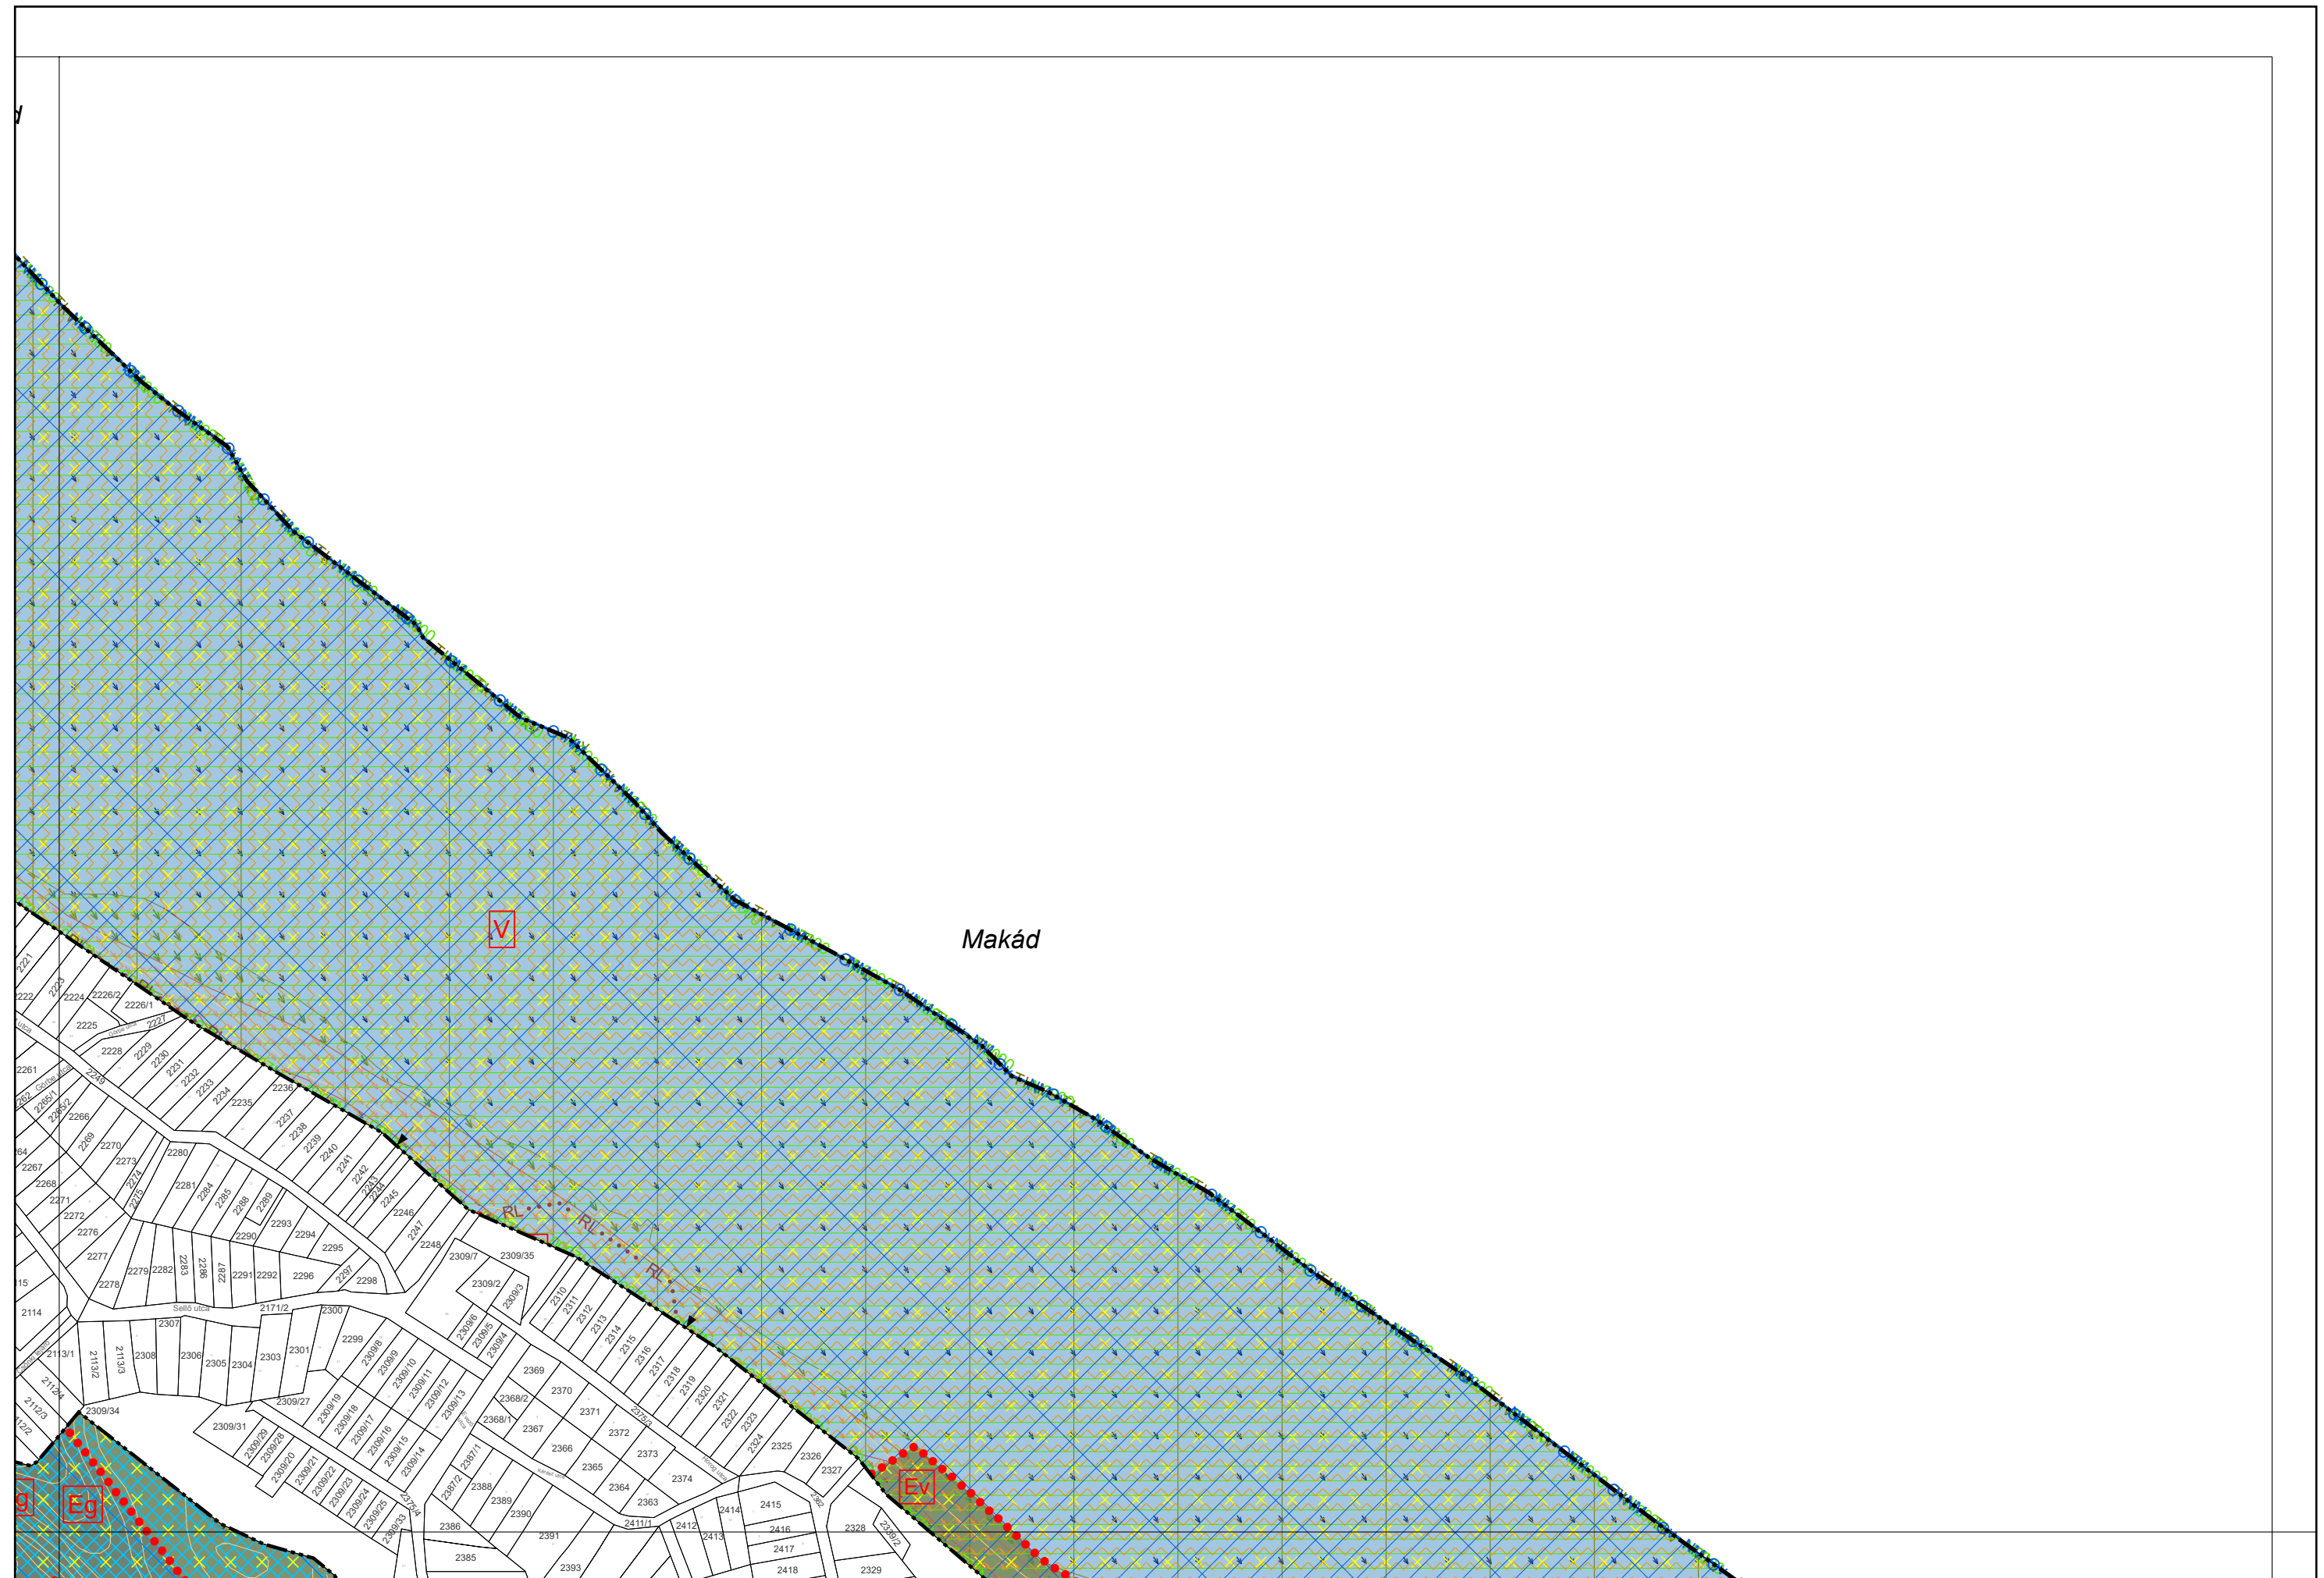

4. melléklet az 5/2021. (III. 19.) önkormányzati rendelethez
Kulcs Község Külterületi Szabályozási Terve M=1:4000
A, B, C, D, E, F, G, H, I, J, K, L, M, N, O, P, Q, R, S jelű tervlap

Rácalmás