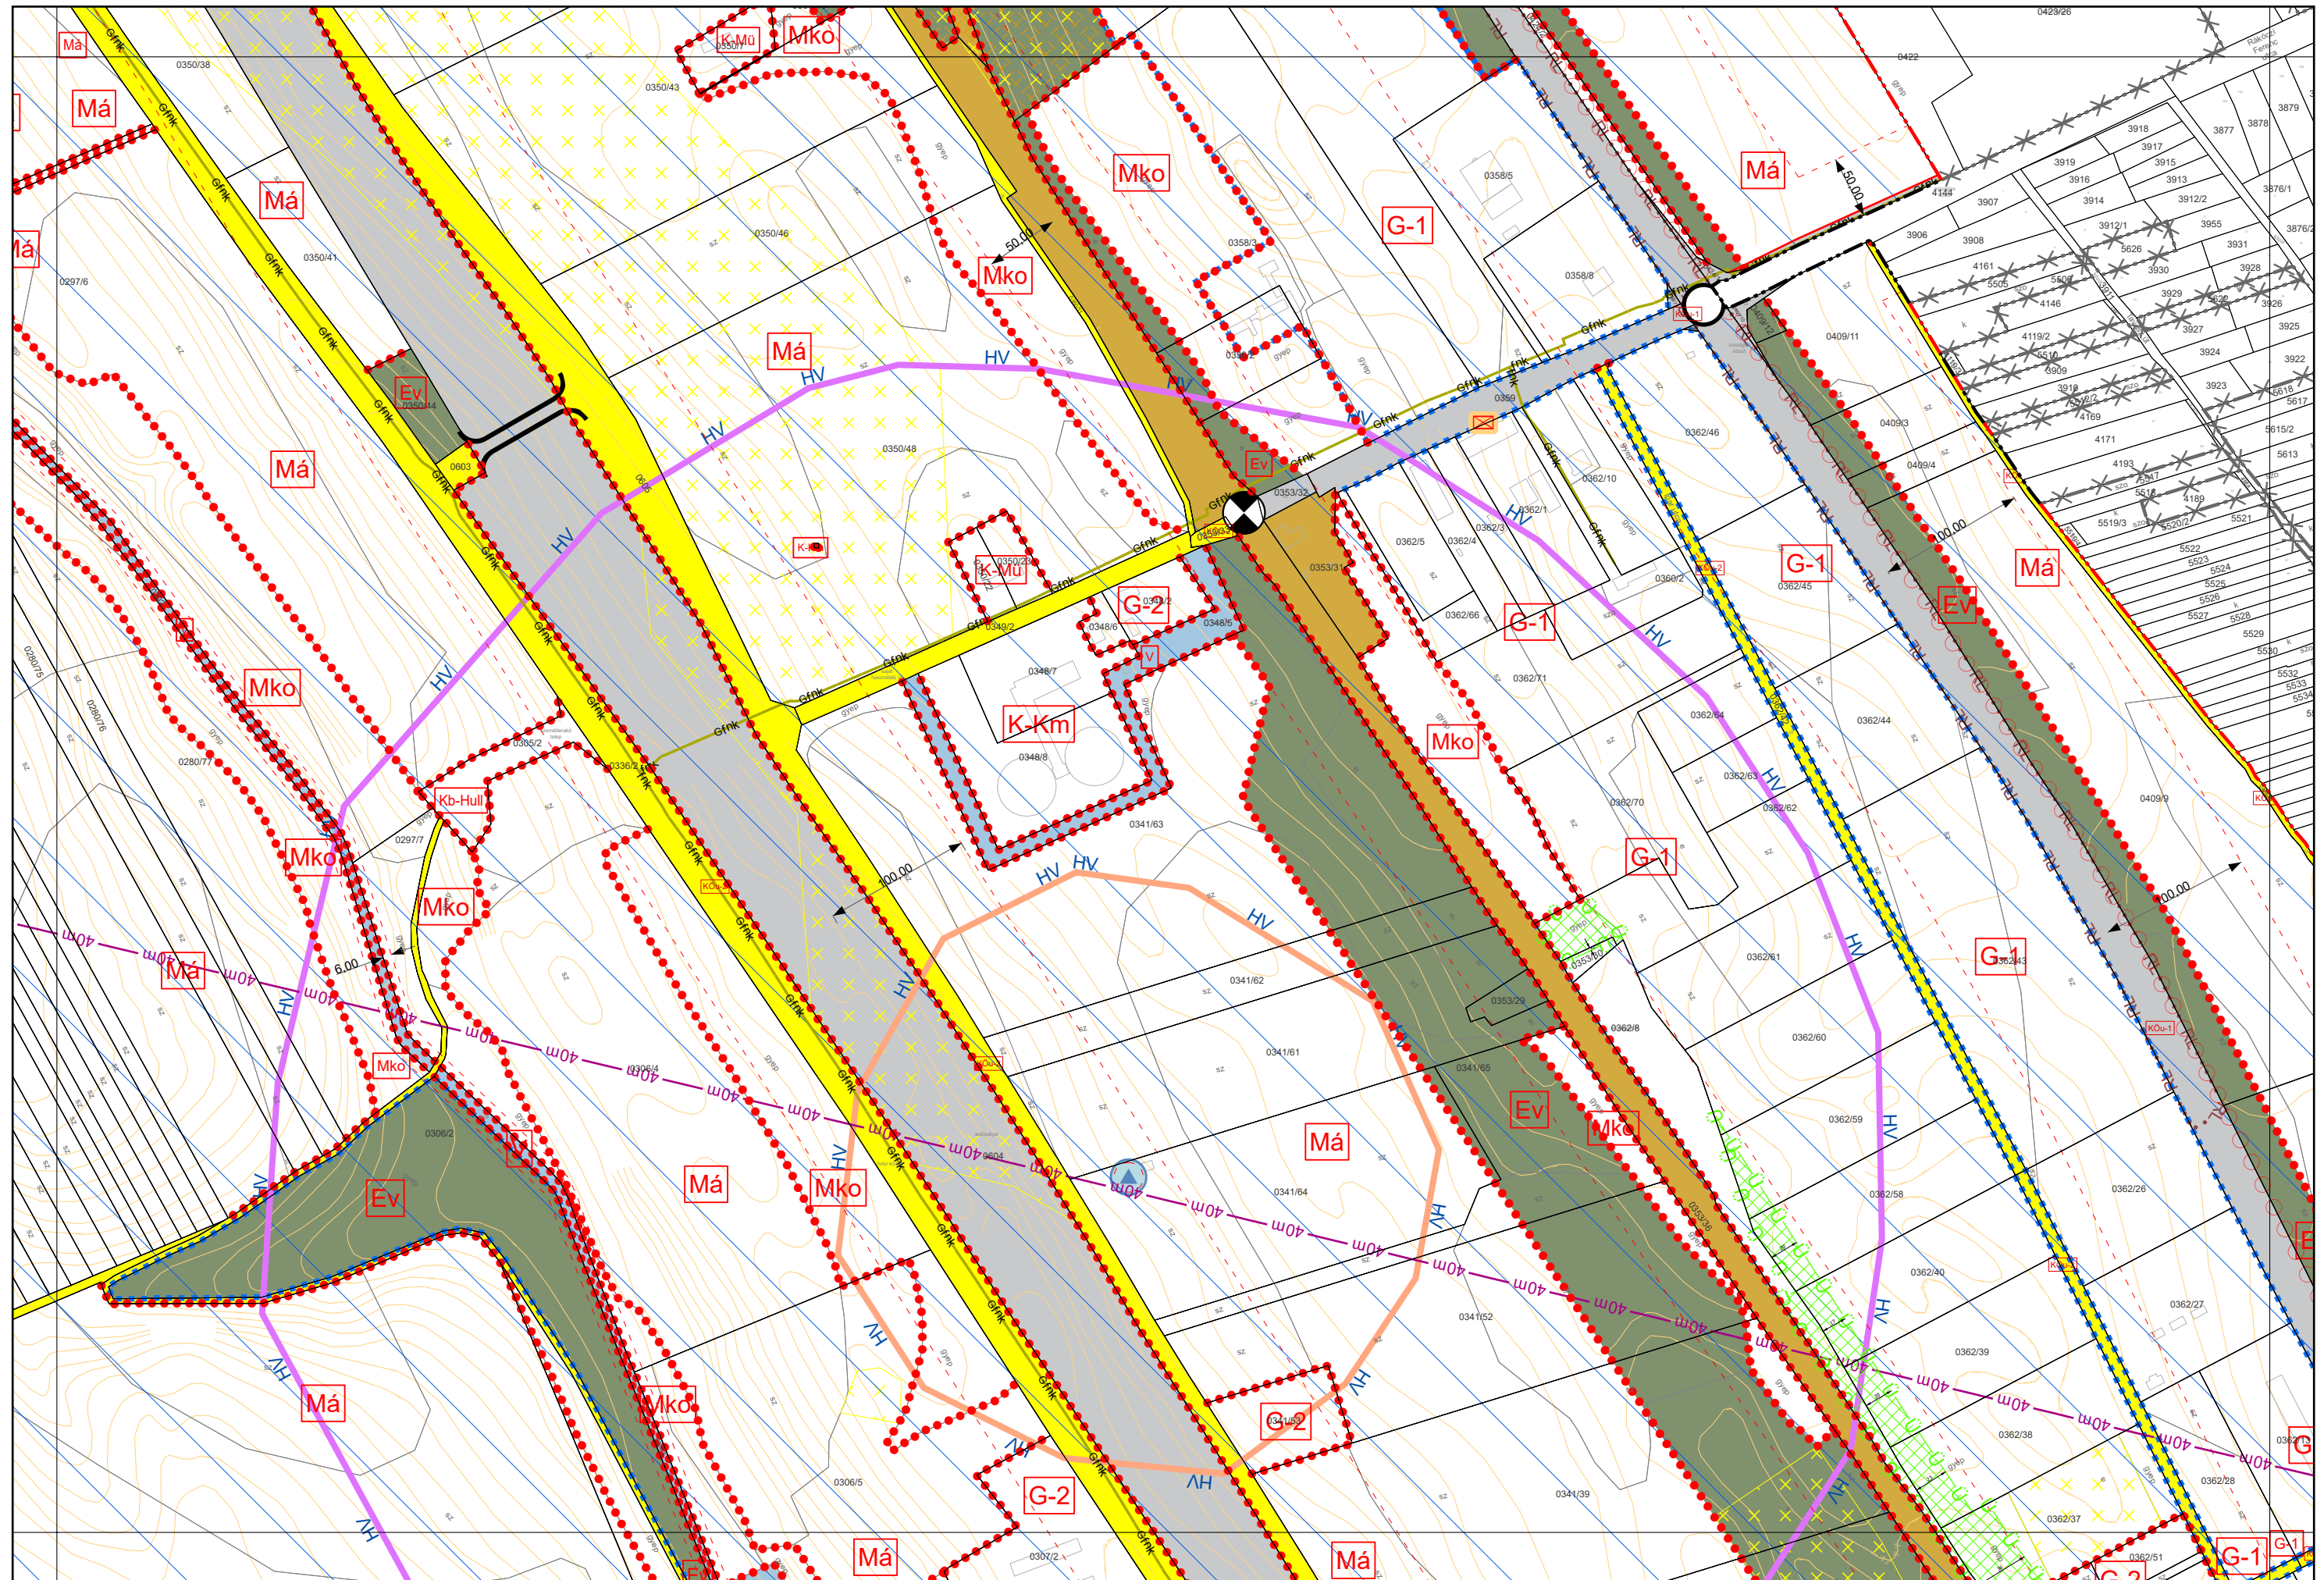

4. melléklet az 5/2021. (III. 19.) önkormányzati rendelethez
Kulcs Község Külterületi Szabályozási Terve M=1:4000
A, B, C, D, E, F, G, H, I, J, K, L, M, N, O, P, Q, R, S jelű tervlap

Rácalmás