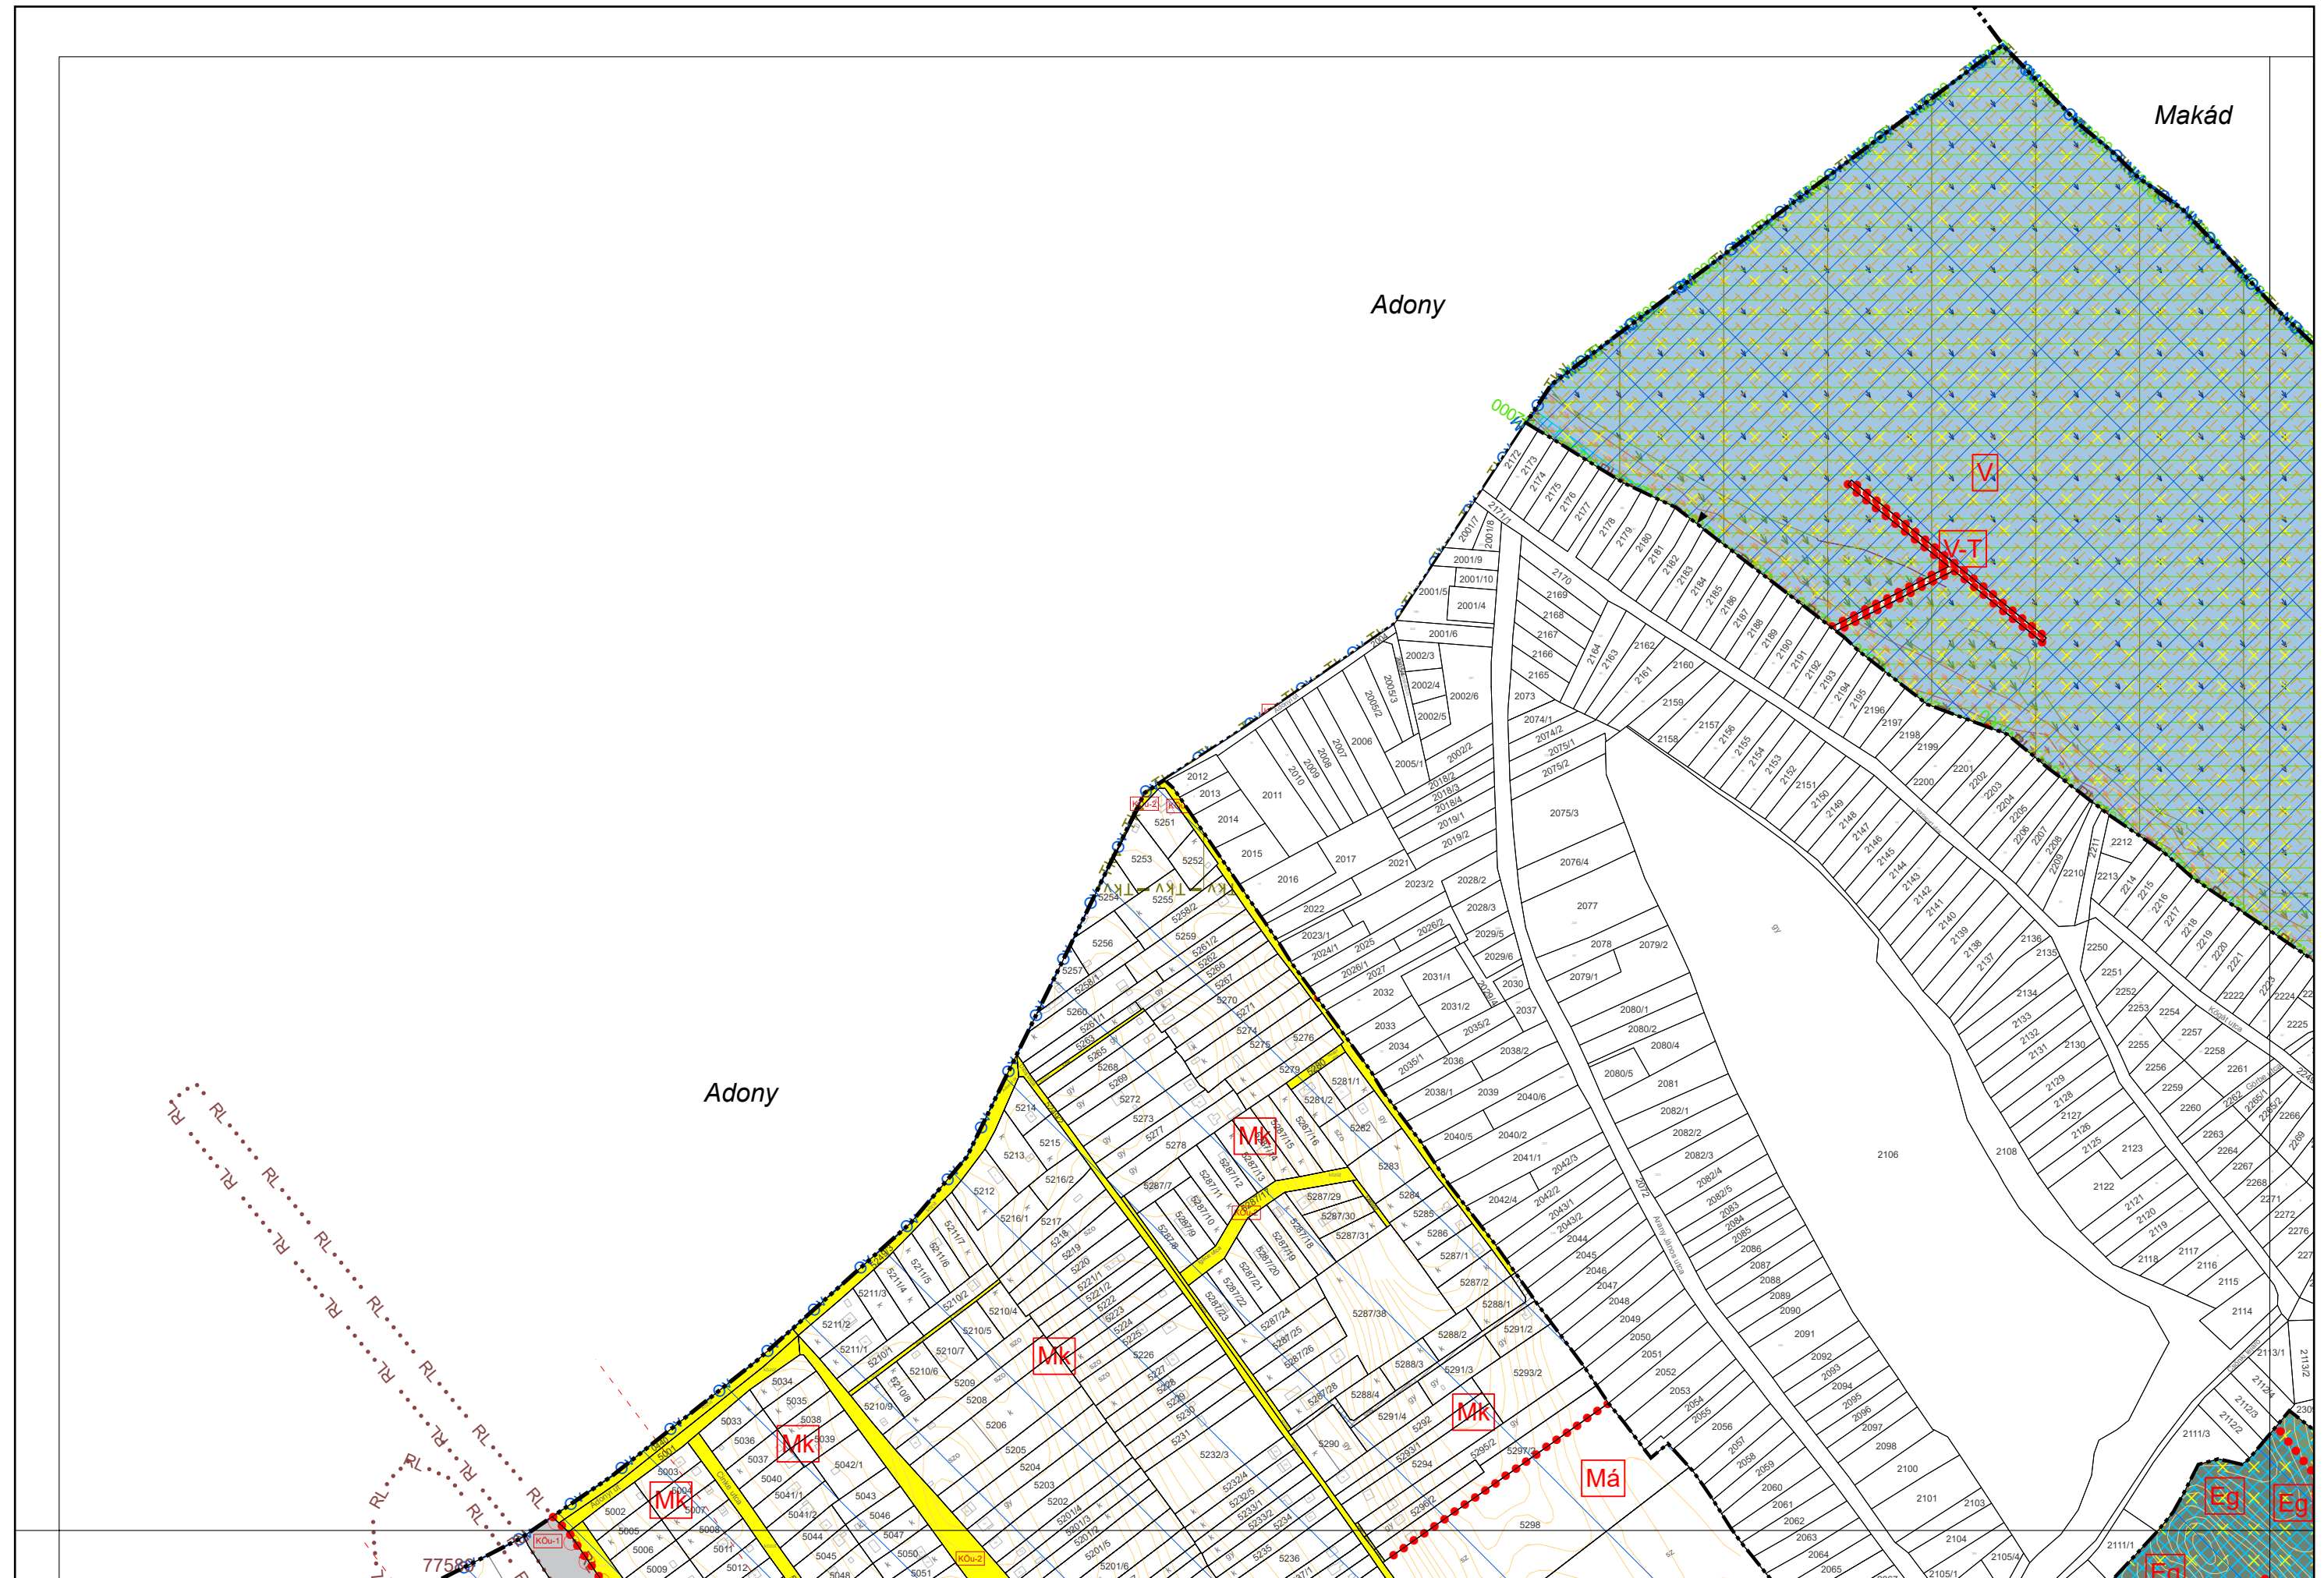

4. melléklet az 5/2021. (III. 19.) önkormányzati rendelethez
Kulcs Község Külterületi Szabályozási Terve M=1:4000
A, B, C, D, E, F, G, H, I, J, K, L, M, N, O, P, Q, R, S jelű tervlap

Rácalmás