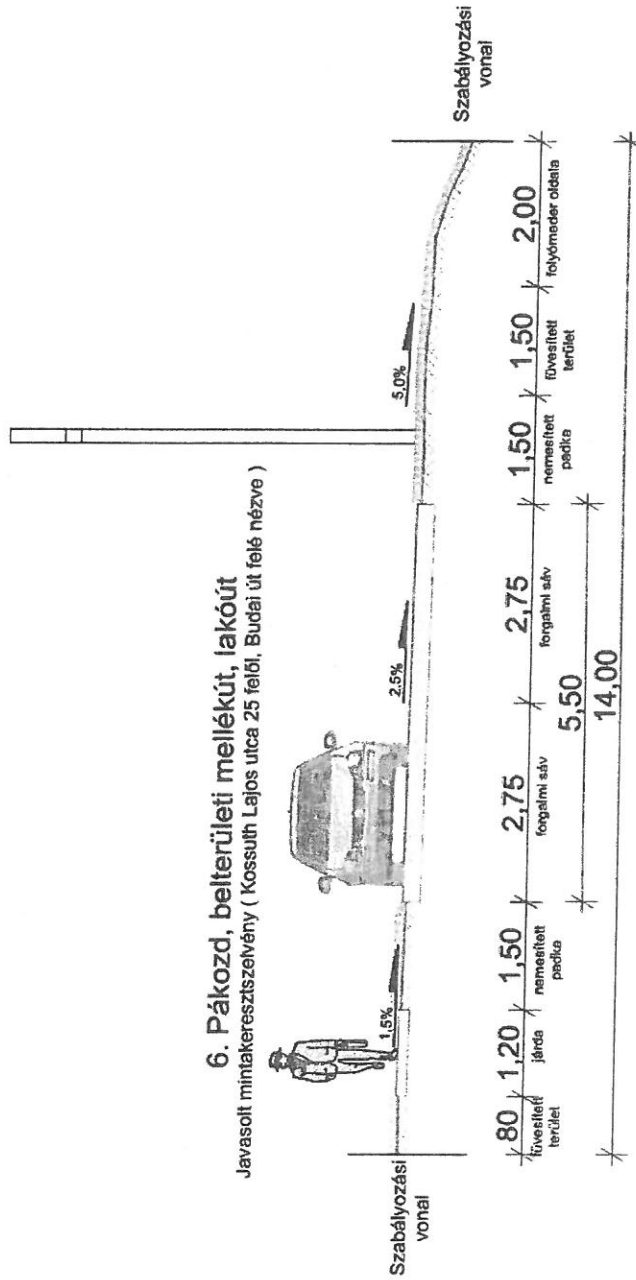

6. Pákozd, belterületi mellékút, lakóút
Javasolt mintakeresztmetszvény (Kossuth Lajos utca 25 felől, Budai út felé nézve)