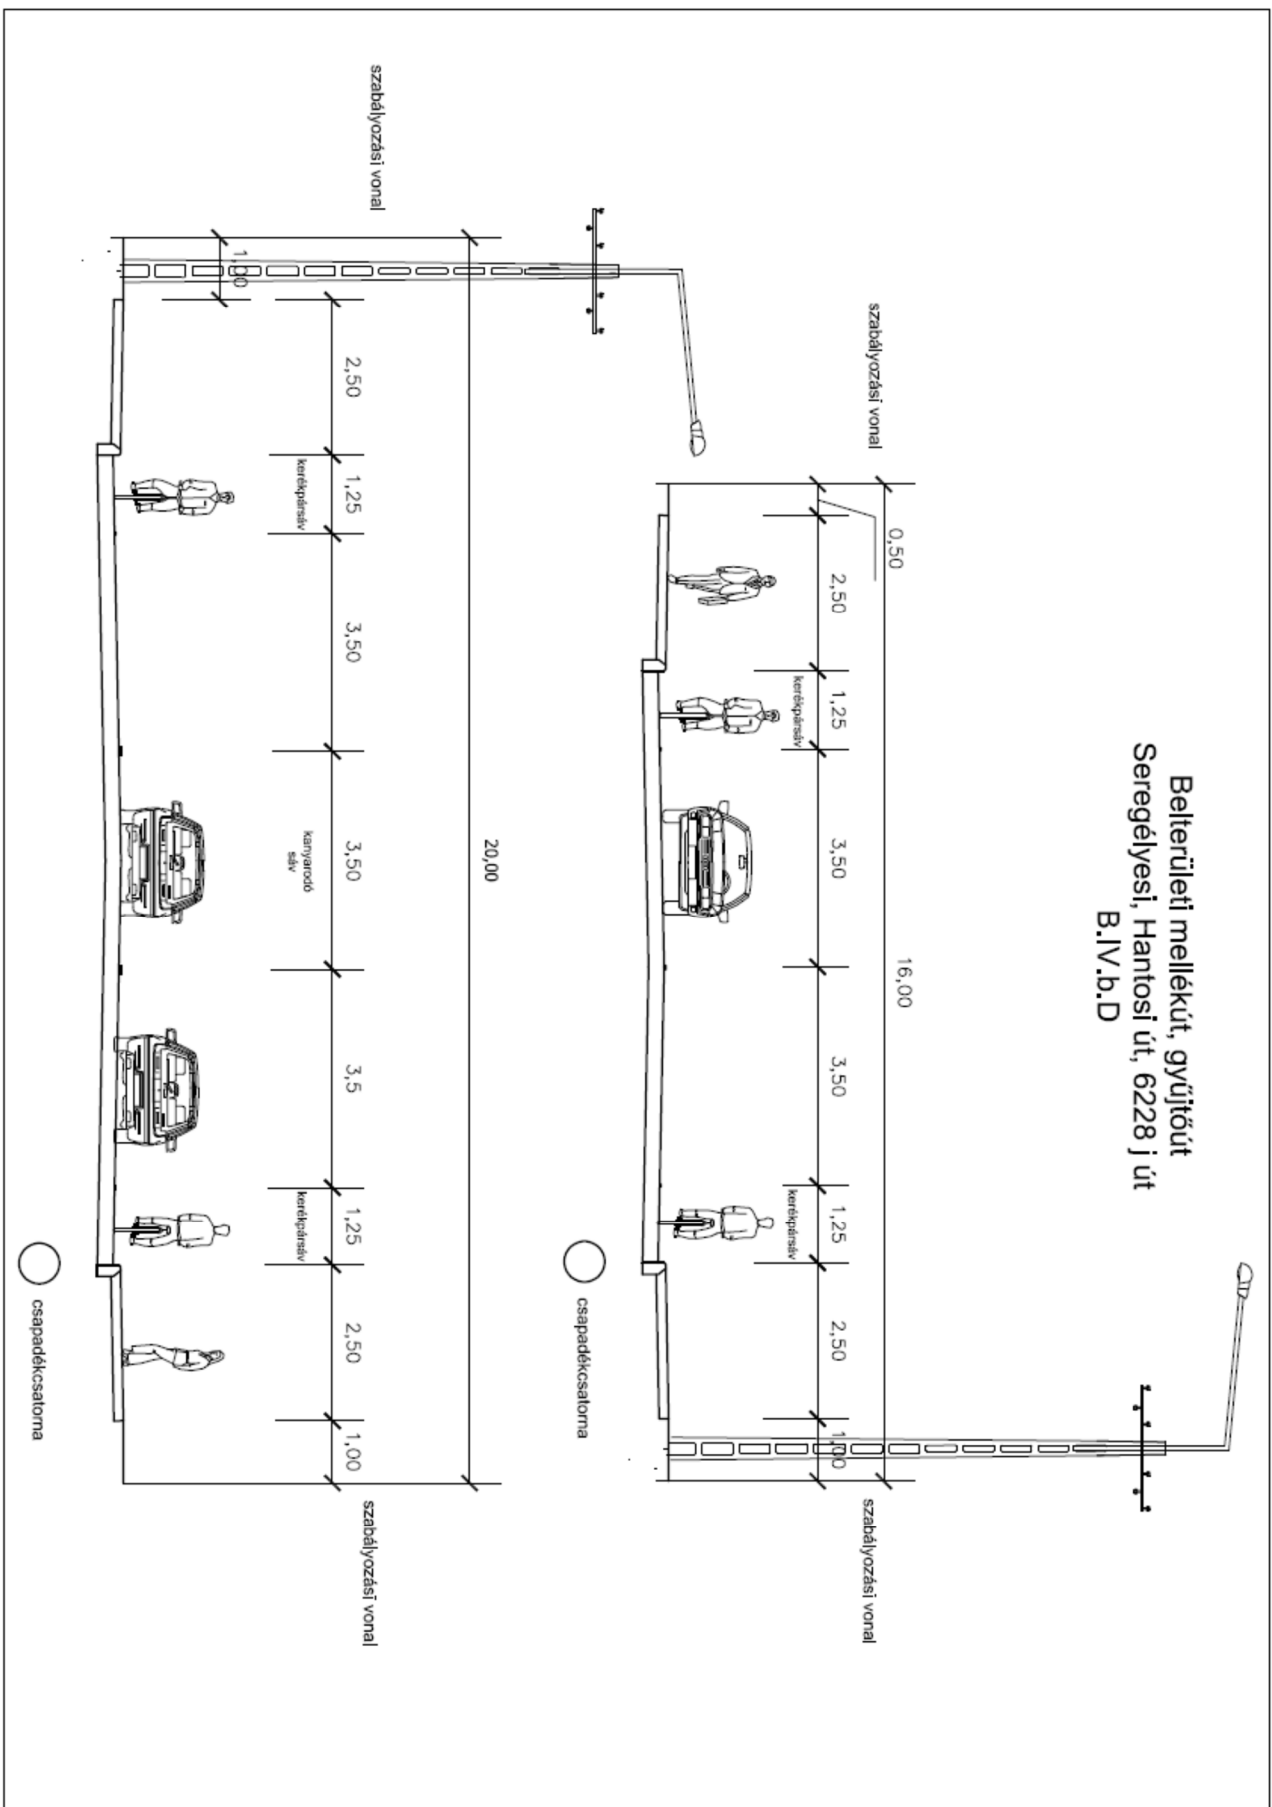

Belterületi mellékút, gyűjtőút
Seregélyesi, Hantosi út, 6228 j út
B.IV.b.D