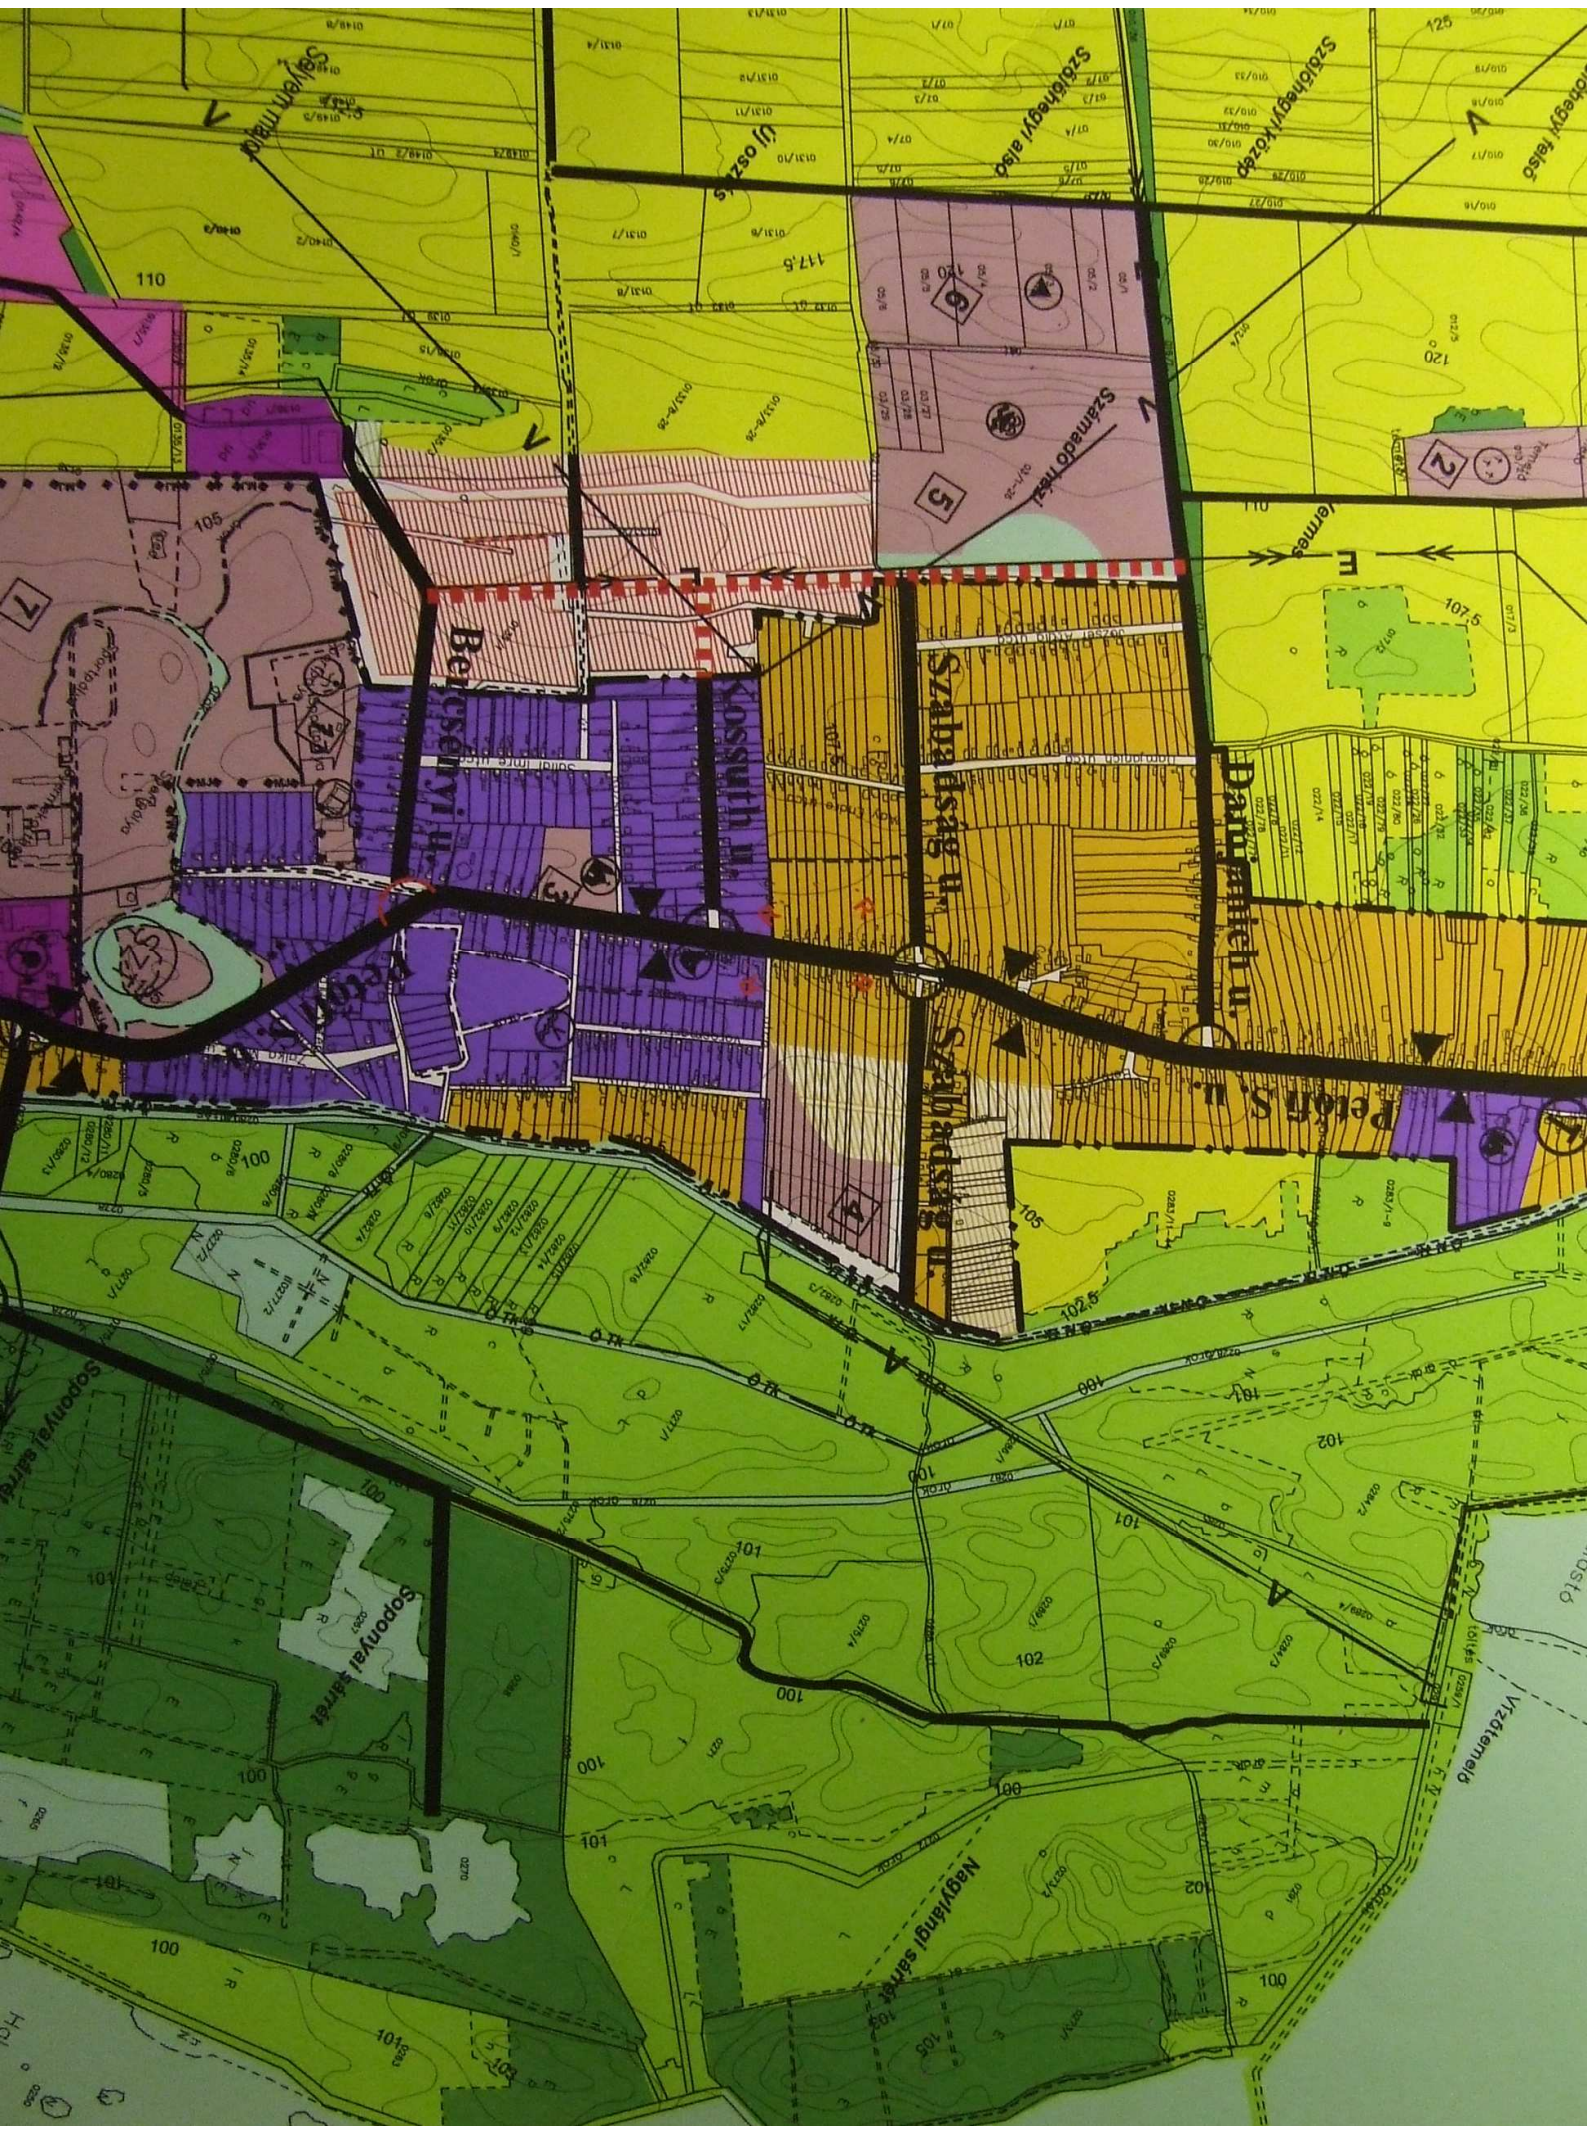

Selyem téri

Új ország

Szabadhegyi alsó

Szabadhegyi középső

Szabadhegyi felső

110

117,5

120

105

107,5

Belsővilág

Kossuth

Szabadtság u.

Danforth u.

Szabadkő u.

Péter S. u.

Soponyai sátrai

Soponyai sátrai

Nagyfajngi sátrai

Víztelemező

100

100

101

102

100

Haj

0

0