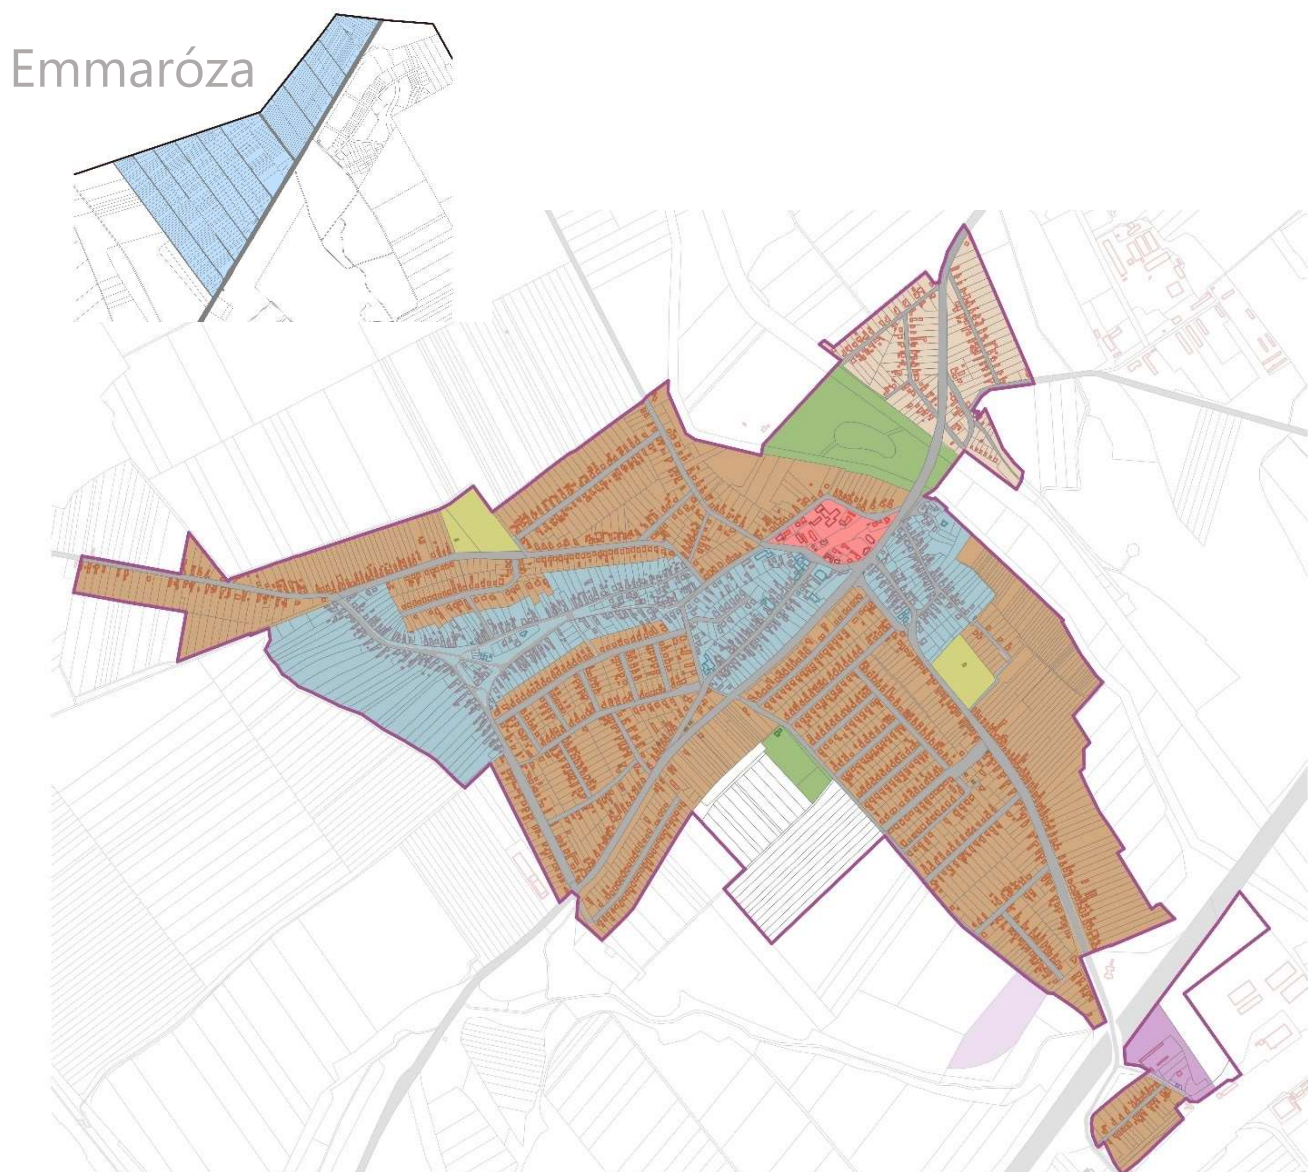

1. melléklet a 19./2017. (XI.29.) önkormányzati rendelethez

TELEPÜLÉSKÉPI SZEMPONTBÓL MEGHATÁROZÓ TERÜLETEK

	Történeti településmag		Falusias lakóterület
	Településközpont		Beépülő-falusias lakóterület
	Gazdasági terület		Cifrakert
	Temetők területe		Emmaróza