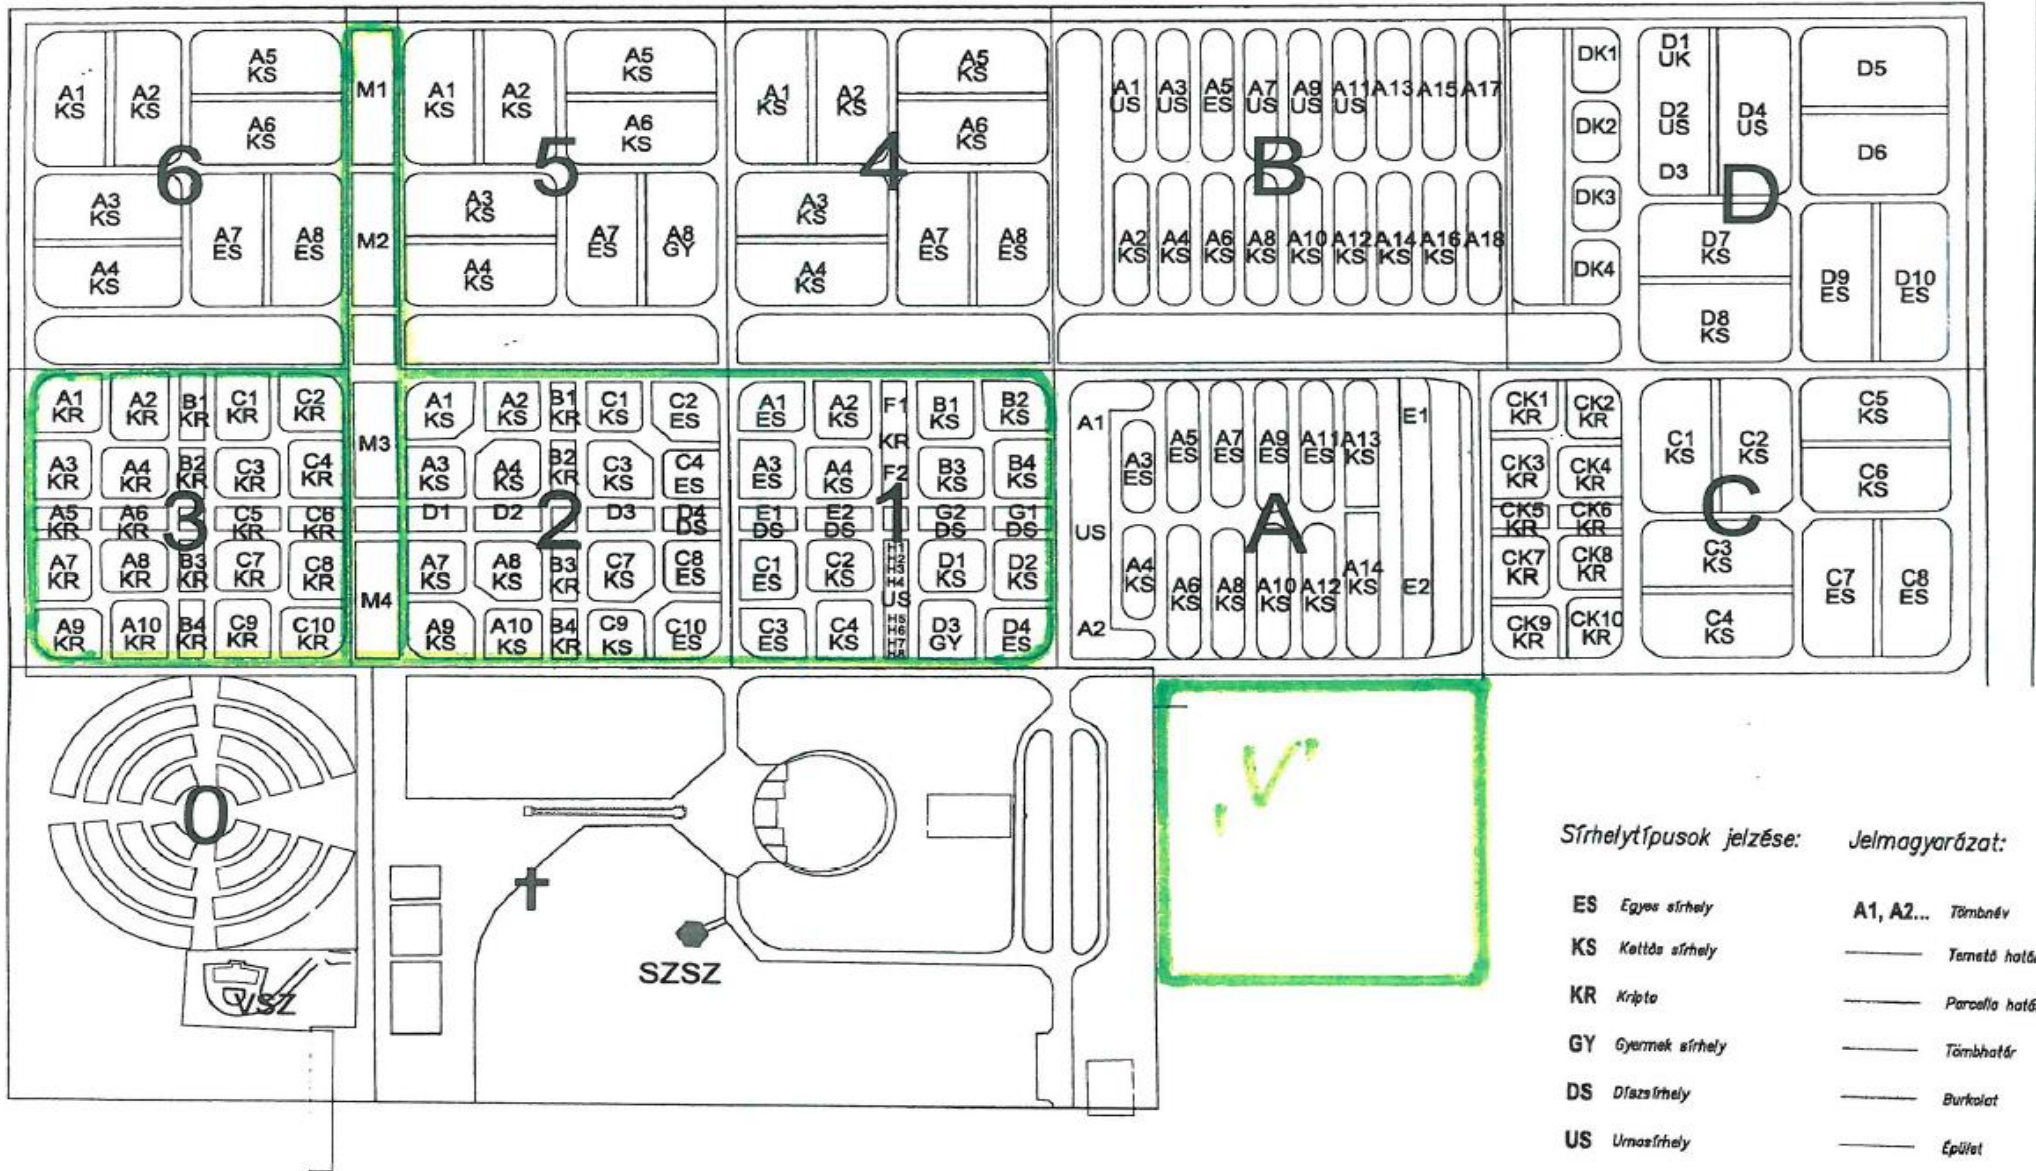

Béla úti temető parcellakiosztása

Sírhelytípusok jelzése: Jelmagyarozat:

- | | | | |
|----|-----------------|-----------|----------------|
| ES | Egyes sírhely | A1, A2... | Tömbnév |
| KS | Kettős sírhely | — | Temető határ |
| KR | Kripta | — | Parcella határ |
| GY | Gyermek sírhely | — | Tömbhatár |
| DS | Dízsírhely | — | Burkolat |
| US | Urmasírhely | — | Épület |
| UK | Urnakripta | — | Egyéb építmény |