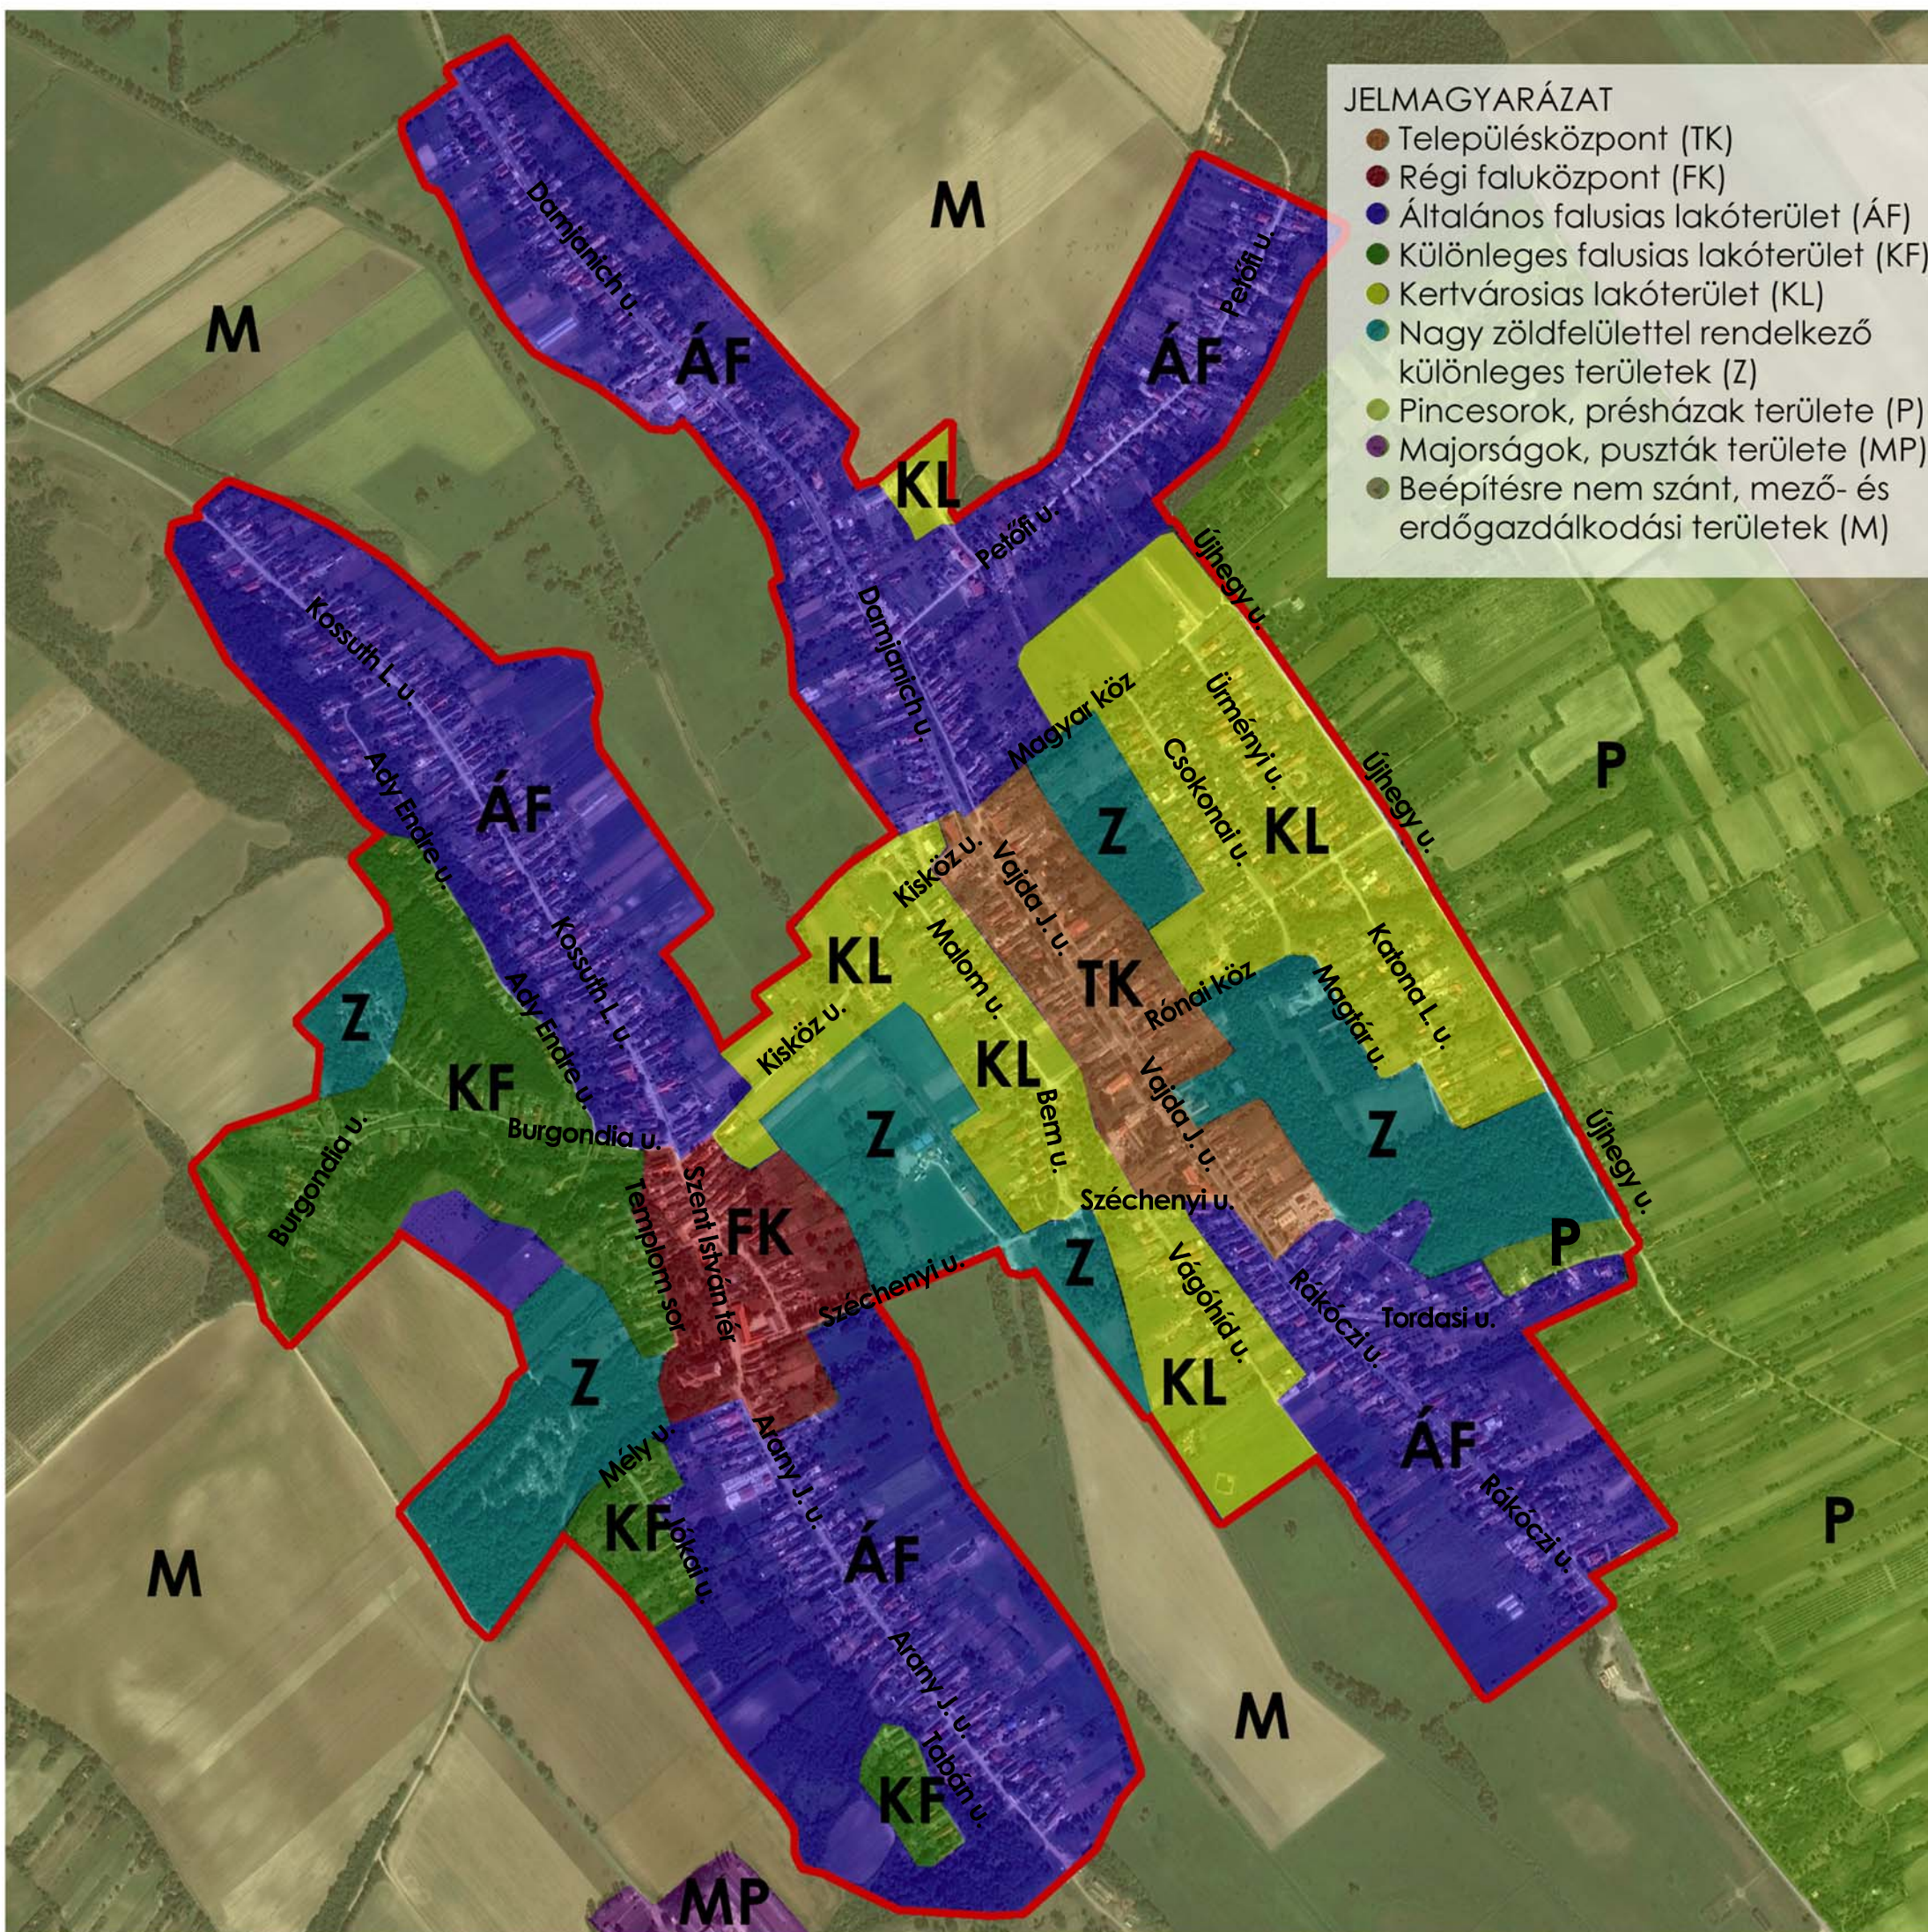

1. MELLÉKLET

Vál Község Önkormányzata Képviselő-testületének a településkép védelméről szóló 17/2018. (XII. 17.) önkormányzati rendelethez

A településképi szempontból meghatározó területek lehatárolása

A. Eltérő karakterű, településképi területek

Belterület

Külterület

B. Természet- és tájvédelmi szempontú kijelöléssel érintett területek