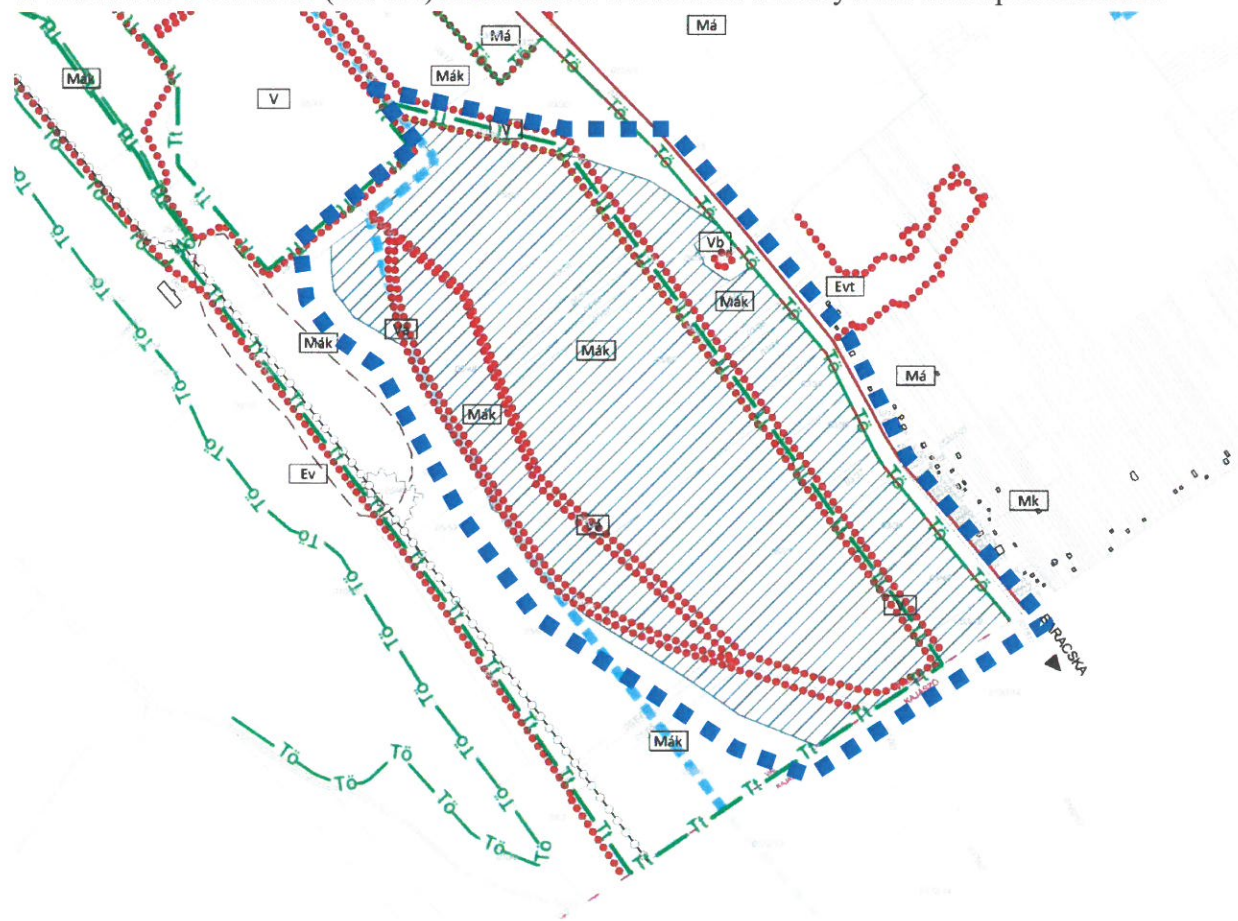

1. melléklet a 11/2018. (XI. 29.) rendelethez: Külterületi szabályozási tervlap módosítása

Jelmagyarázat a Szabályozási tervhez:

- | | |
|--------------------------|--|
| Belterület határa | Természetvédelmi terület határa |
| Szabályozási vonal | Ökológiai Hálózat területének határa |
| Övezethatár | Természetvédelmi terület védőövezetének határa |
| Övezeti jel | Bányászattal érintett terület határa |
| Javasolt megszüntető jel | Hidrogeológiai védőterület |
| Műemléki környezet | Kerékpárút |
| Műemlék | Kisajátítási vonal |
| Régészeti lelőhely | Záportározó területe |
| Tervezési terület | Kajászói záportározó területe |