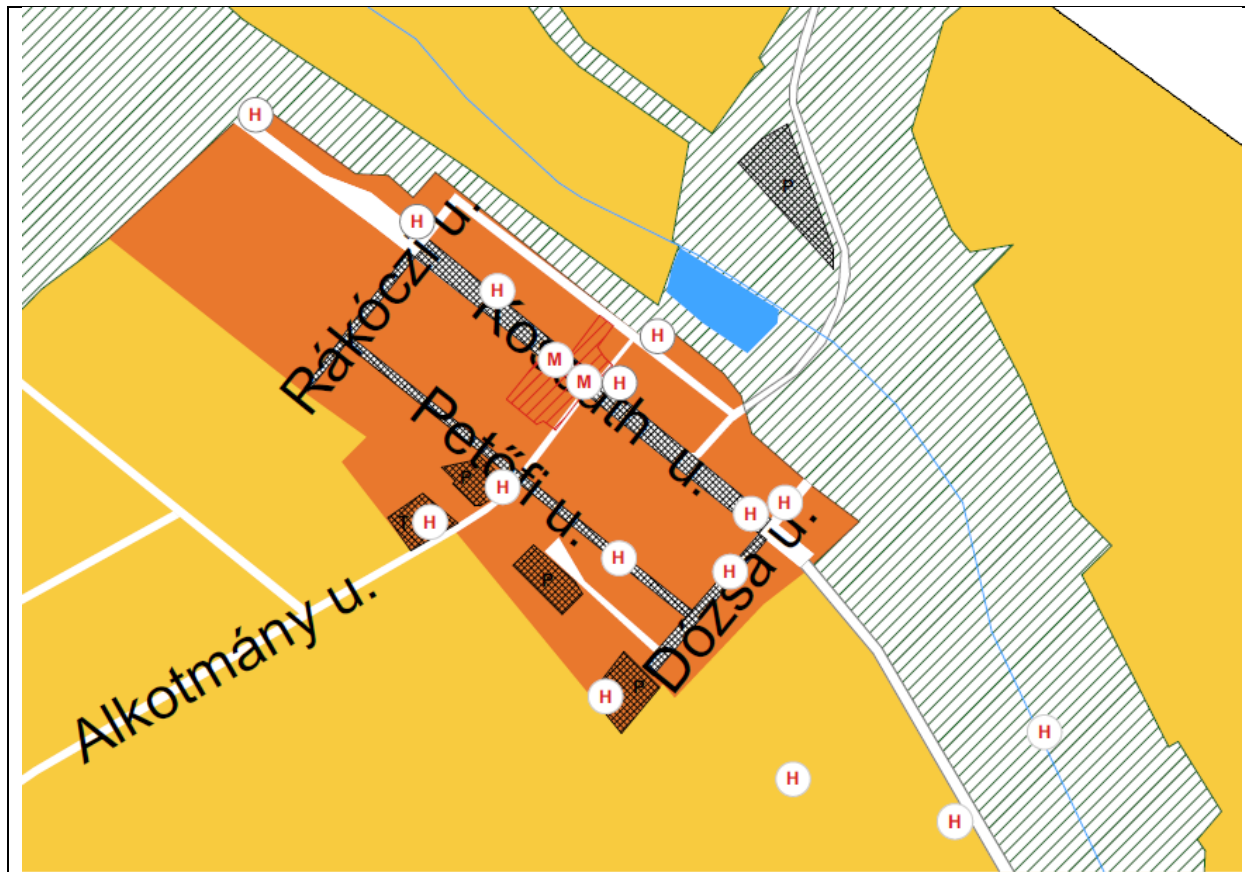

## A területi és egyedileg védett továbbá a településképi szempontból meghatározó területek lehatárolása

**Településképi szempontból meghatározó területek**

- Lakóterület és településközpont
- Tájképvédelmi szempontból meghatározó terület
- Egyéb terület

**Védett elemek**

Helyi területi védelem

- utcakép
- présházak, pincék területe
- temető területe

H Helyi egyedi védelem

**Országos védelem**

- M Műemlék
- Műemléki környezet

**VERTESBOGLÁR**

**VERTESBOGLÁR**

településképi szempontból meghatározó területei