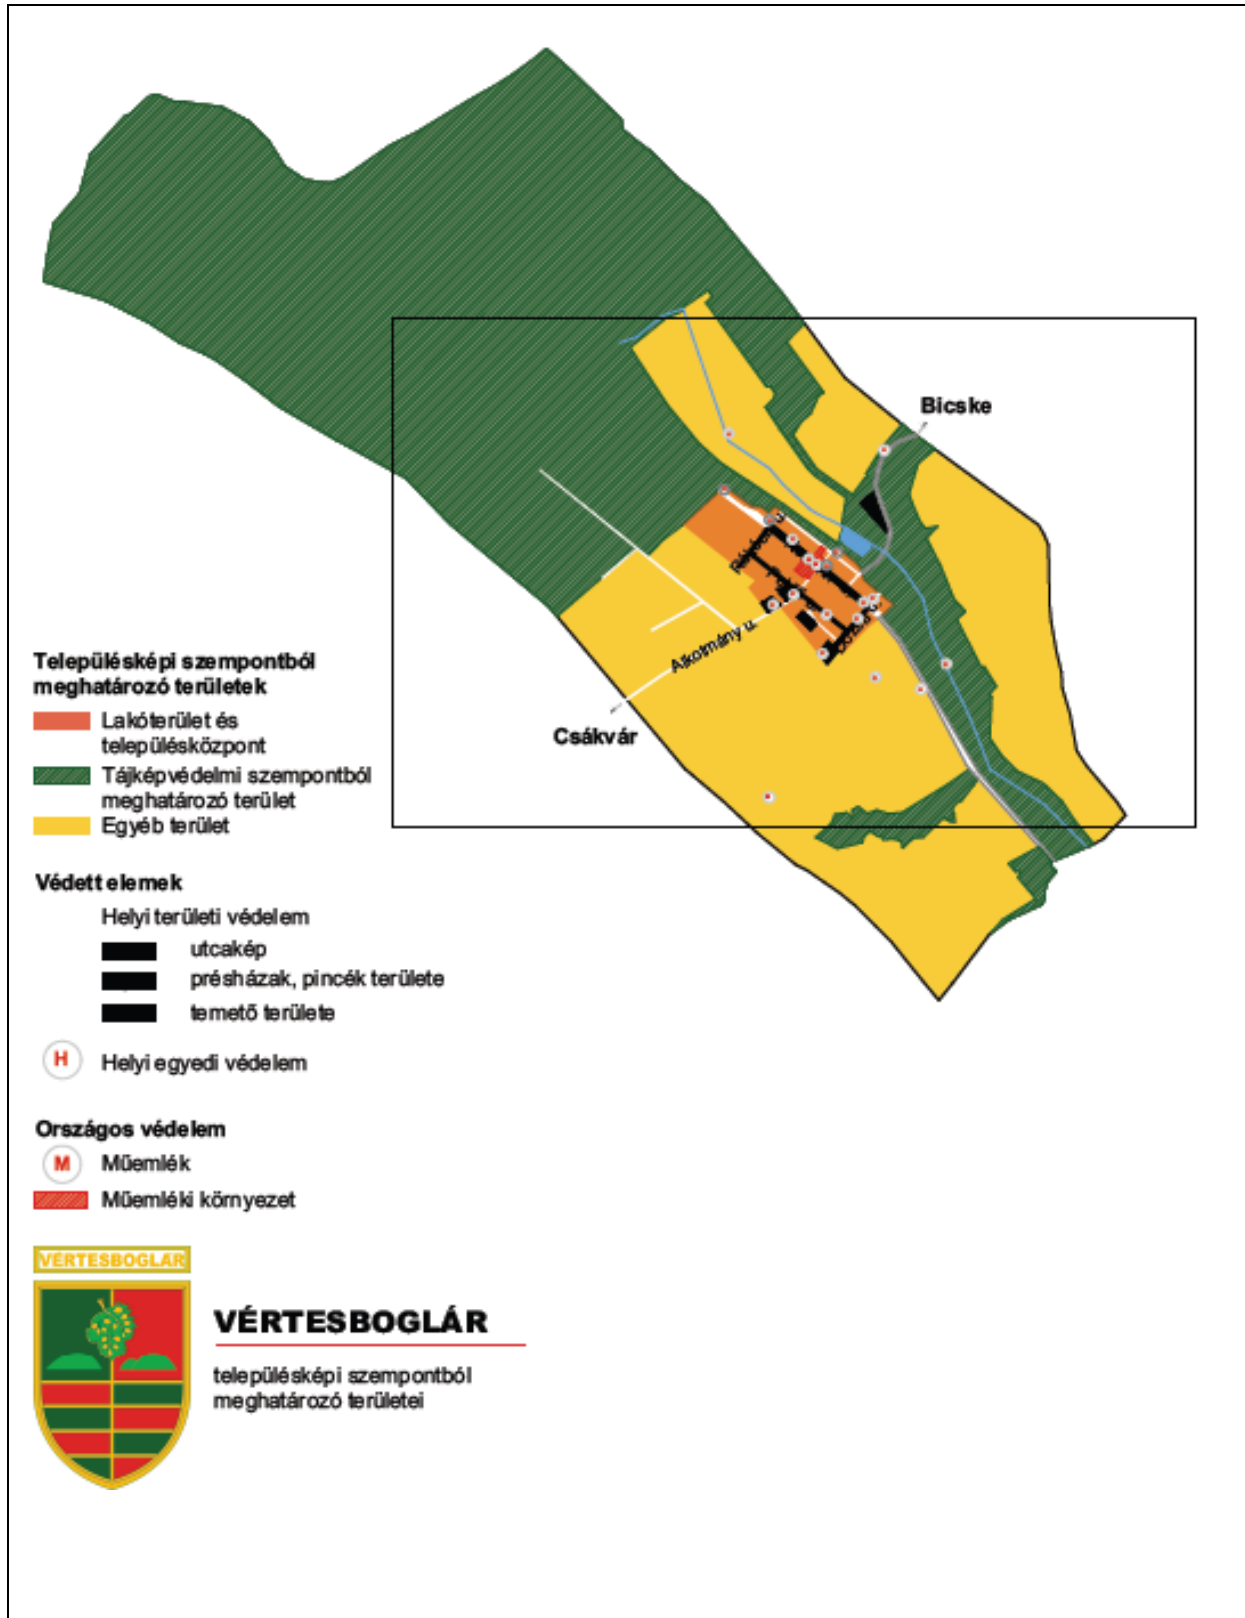

## A területi és egyedileg védett továbbá a településképi szempontból meghatározó területek lehatárolása

**Településképi szempontból meghatározó területek**

- Lakóterület és településközpont
- Tájképvédelmi szempontból meghatározó terület
- Egyéb terület

**Védett elemek**

Helyi területi védelem

- utcakép
- présházak, pincék területe
- temető területe

H Helyi egyedi védelem

**Országos védelem**

- M Műemlék
- Műemléki környezet

**VERTESBOGLÁR**

**VERTESBOGLÁR**

településképi szempontból meghatározó területei