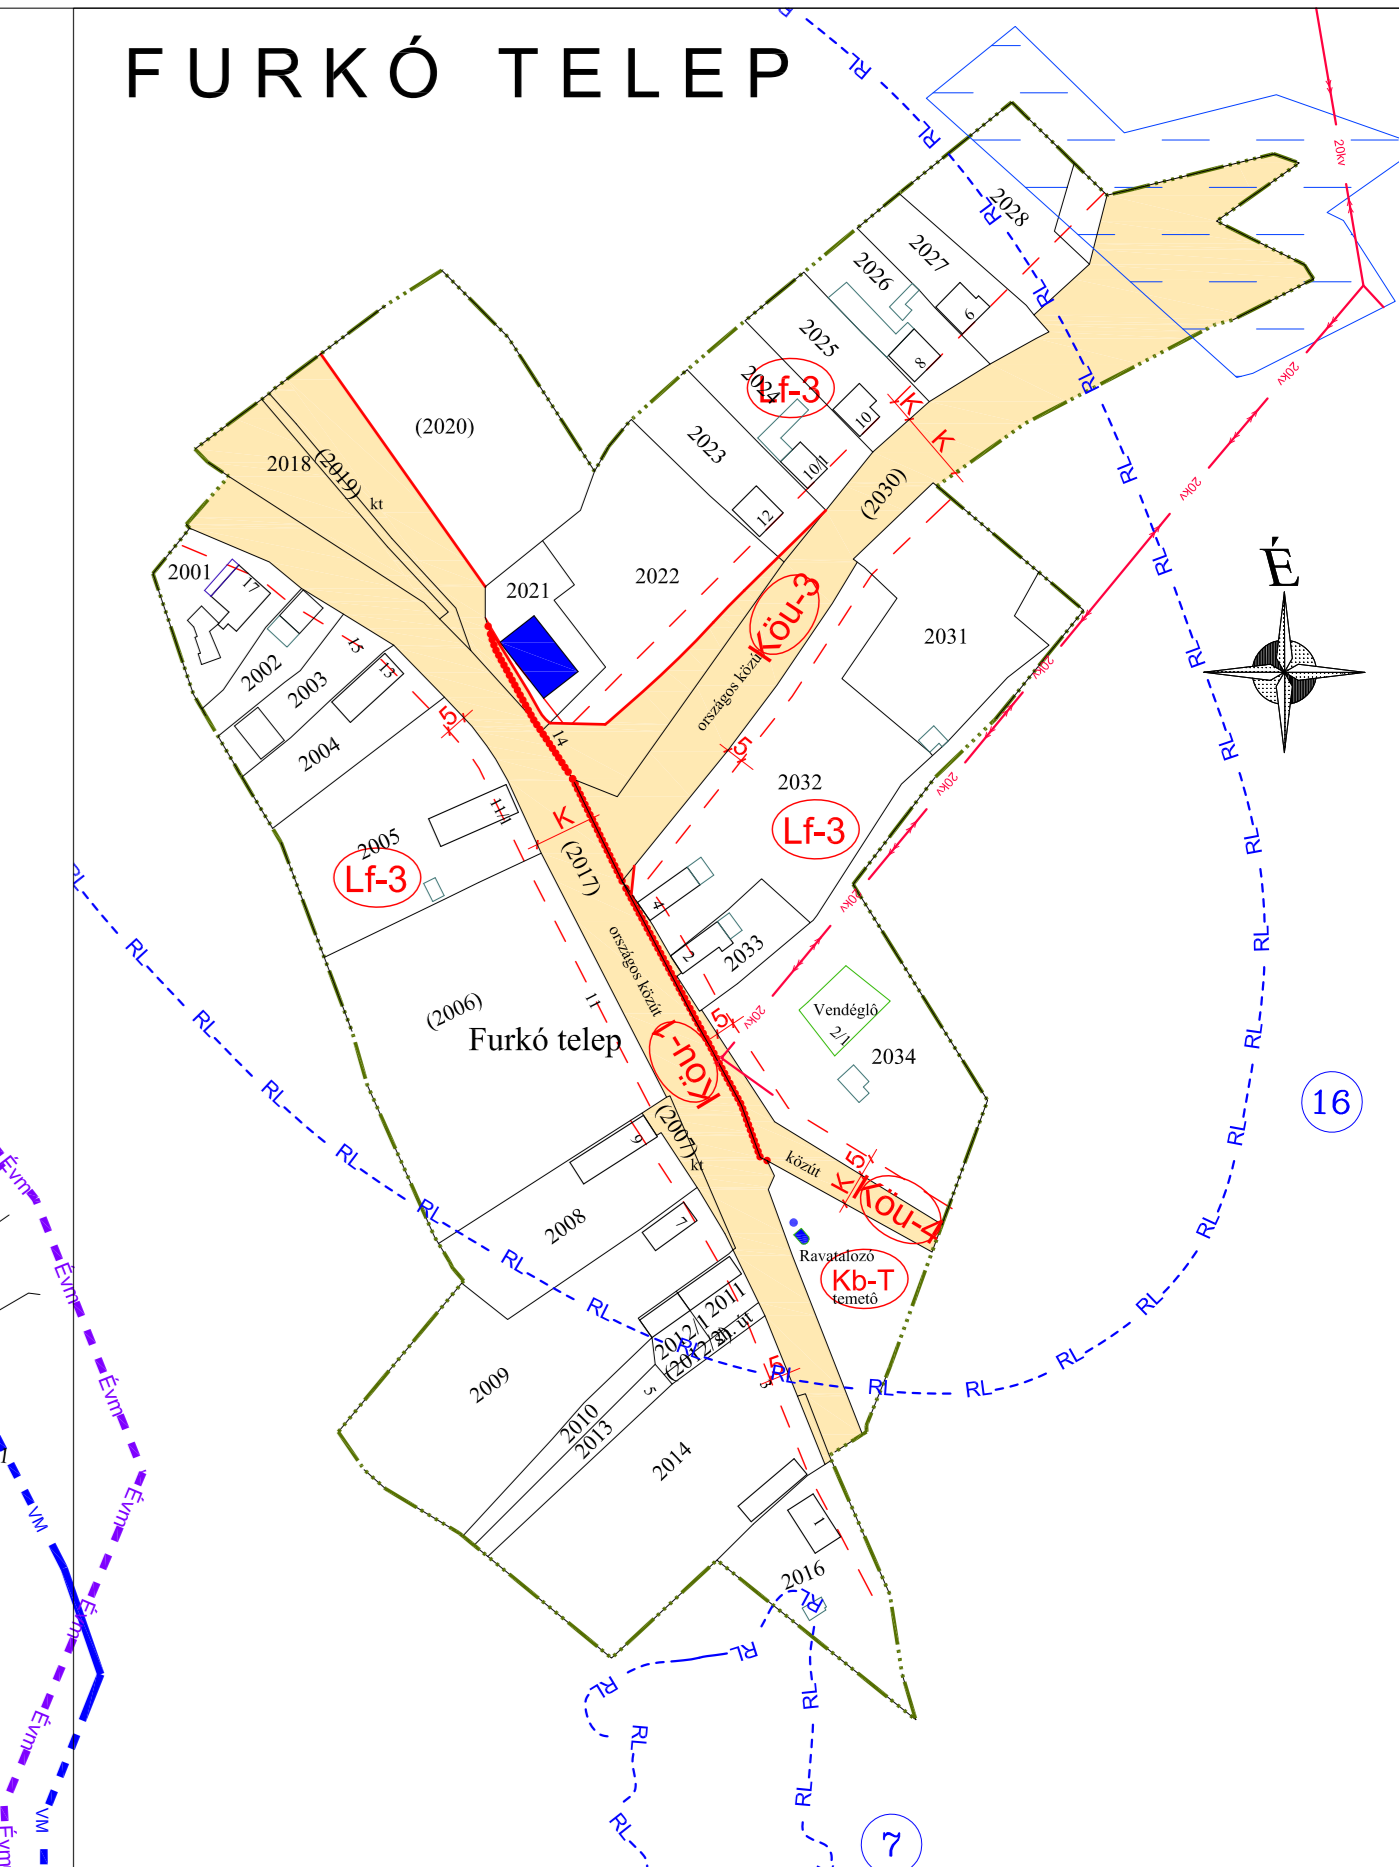

BÁTA KÖZSÉG SZABÁLYOZÁSI TERVE M = 1 : 2 000

JELMAGYARÁZAT

INFORMATÍV ELEM		ÖRKSÉGVÉDEL	
	BELTÉRSÉLYSÉGI HATÁR		REGÉSZETI LEŐHELY SORSZÁMMAL HELYI JELENTŐSÉGŰ VEDETT ÉRTEK
	ELBONTOTT ÉPÜLET		HELYI VEDELMERE JAVASOLT ÉRTEK
SZABÁLYOZÁSI ELEM			MŐEMLEKI KÖRNYEZET HATÁRA
	SZABÁLYOZÁSI VONAL		MŐEMLEK TELKE
	ÉPÍTÉSI ÖVEZET, ÖVEZET HATÁR		MŐSÉLÉK
	ÉPÍTÉSI HATÁRVONAL		VILÁGÖRKSÉGI ÉS VILÁGÖRKSÉGI-VÁROMANYS TERÜLET HATÁRA
	BEÜLTETÉSI KÖTELEZETTSÉG HATÁRA ÉS TERÜLETE MEGSZÖNTETŐ JEL	ORSZÁGOS ÉS MEGYEI ÖVEZETEK	
	IRÁNYADÓ TELEKHATÁR		ORSZÁGOS VÍZMŰVEGÉDELMI TERÜLET BELVÍZEL VESZÉLYEZTETETT TERÜLET
	ÁRVÉDELMI TÖLTÉS ELKÉSZÜLTÉIG FENNÁLLÓ ÉPÍTÉSI TERÜLET HATÁRA	TÁJ- ÉS TERMÉSZETVÉDEL	
TERÜLETHASZNÁLÁSI MÓDOK BEÉPÍTÉSRE SZÁNT TERÜLETEK			HELYI BOTANIKAI ÉRTEK
	FALUSIAS LAKÓTERÜLET		ÖKOLOGIAI FOLYÓS HATÁRA
	TELEPÉSKÖZPONT TERÜLET	FÖLDTANI ADOTTSÁGOK	
	INTEZMÉNYTERÜLET		FELSZŰNŐZGÁS-VESELYES TERÜLET
	KÜLÖNLEGES PÉNCÉ-PRÉSHÁZAS TERÜLET		PARTIÁLIS STABILIZÁCIÓRA FENNTARTOTT TERÜLET
	KÜLÖNLEGES HORGÁSZHÁZAS TERÜLET	VÍZFÖLDTANI ADOTTSÁGOK, ÁRVÉDEL	
	KÜLÖNLEGES KÖZMŰ-ÜZEM TERÜLET		NAGYVÍZI MÉRTERÜLET
BEÉPÍTÉSRE NEM SZÁNT TERÜLETEK			AZ ÁRVÉDELMI TÖLTÉS MAGVÁLÓSTÁSÁT KÖVETŐEN MEGSZÖNTETENDŐ NAGYVÍZI MÉRTERÜLET FOKOZOTTAN ERŐSÉNY FELSZÍN ALATTI VÍZMŰVEGÉDELMI TERÜLET HATÁRA
	VÍZGAZDÁLKODÁSI TERÜLET		KÖZMŰVEK
	KÖZLEKÉSESI TERÜLET		VILLAMOSENERGIA ÁTVITELI HALÓZAT (22 KV)
	MEZŐGAZDASÁGI TERÜLET, KERTES		NAGY-KÖZÉPNYOMÁSÚ FÖLDGÁZ GERINC ELOSZTÓVEZETÉK
	ZÖLDETERÜLET, KÖZKERT	KÖZLEKÉSESI ELEM	
	ERDŐTERÜLET(VEDELMI)		MEGLÉVŐ TERVEZETT SÍNTERMI GÉPKARANTÓRÓLÓ KÉREKHELYSZÁMA
	ERDŐTERÜLET(GAZDASÁGI)		MEGLÉVŐ BUSZMÁGALLO
	KÜLÖNLEGES BEÉPÍTÉSRE NEM SZÁNT TEMETŐ		KERÉKPÁRUT
			GYALOGÚT
			EGYÉB
			VEDŐTAVASÁG HATÁRA