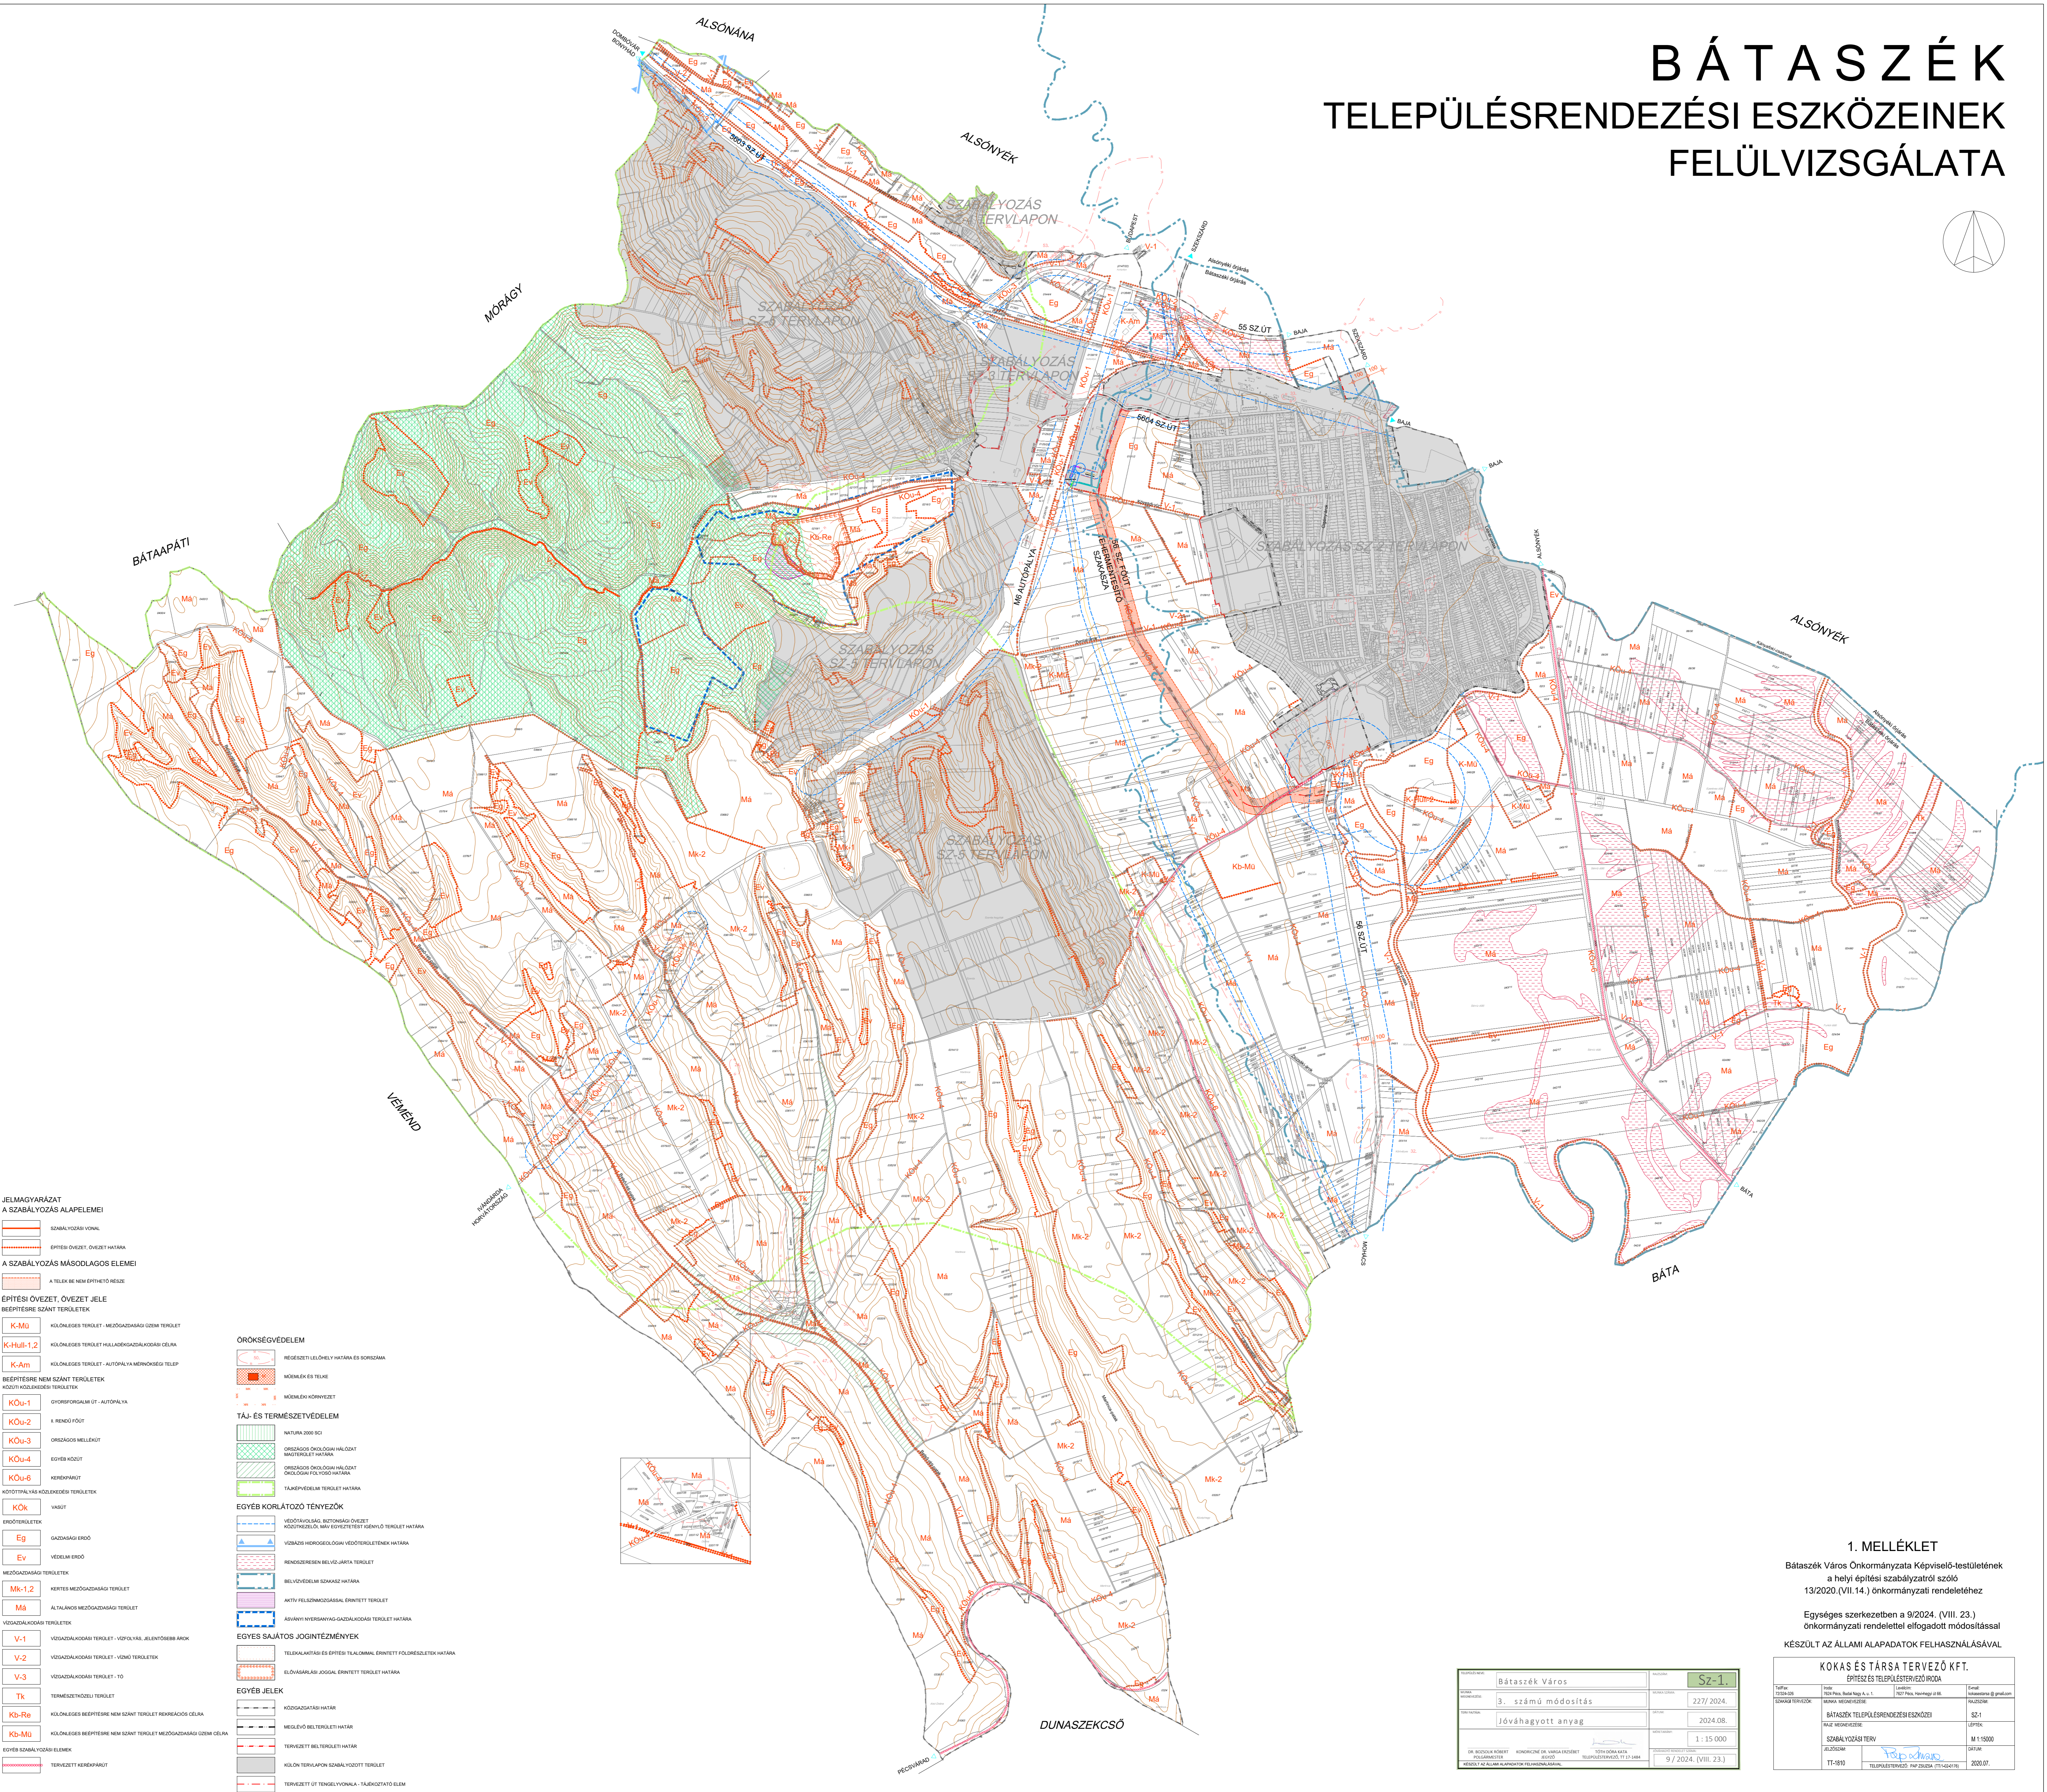

BÁTASZÉK TELEPÜLÉSRRENDEZÉSI ESZKÖZEINEK FELÜLVIZSGÁLATA

1. MELLÉKLET
Bátaszék Város Önkormányzata Képviselő-testületének
a helyi építési szabályzatról szóló
13/2020. (VII.14.) önkormányzati rendelethez

Egységes szerkezetben a 9/2024. (VIII. 23.)
önkormányzati rendelettel elfogadott módosítással

KÉSZÜLT AZ ÁLLAMI ALAPADATOK FELHASZNÁLÁSÁVAL

TERVEZŐ Bátaszék Város	TERV Sz-1.
MÓDOSÍTÁS 3. számú módosítás	DÁTUM 22/7/2024.
TÁJLÁCIÓ Jóváhagyott anyag	ÉRTÉKELÉS 2024.08.
SK. BODÓZSÓFALVÁS KÖZSÉG KÖZMŰVELÉSI ÉS VÁROSFEJLESZTÉSI IRODA	SK. BODÓZSÓFALVÁS KÖZSÉG KÖZMŰVELÉSI ÉS VÁROSFEJLESZTÉSI IRODA
1:15 000	9 / 2024. (VIII. 23.)

KOKAS ÉS TÁRSA TERVEZŐ KFT.	
ÉPÍTÉSI ÉS TELEPÜLÉSTERVEZŐ IRODA	
TERVEZŐ KOKAS ÉS TÁRSA	TERV Sz-1.
MÓDOSÍTÁS BÁTASZÉK TELEPÜLÉSRRENDEZÉSI ESZKÖZEI	DÁTUM 2024.07.
SK. BODÓZSÓFALVÁS KÖZSÉG KÖZMŰVELÉSI ÉS VÁROSFEJLESZTÉSI IRODA	SK. BODÓZSÓFALVÁS KÖZSÉG KÖZMŰVELÉSI ÉS VÁROSFEJLESZTÉSI IRODA
1:15 000	2024.07.