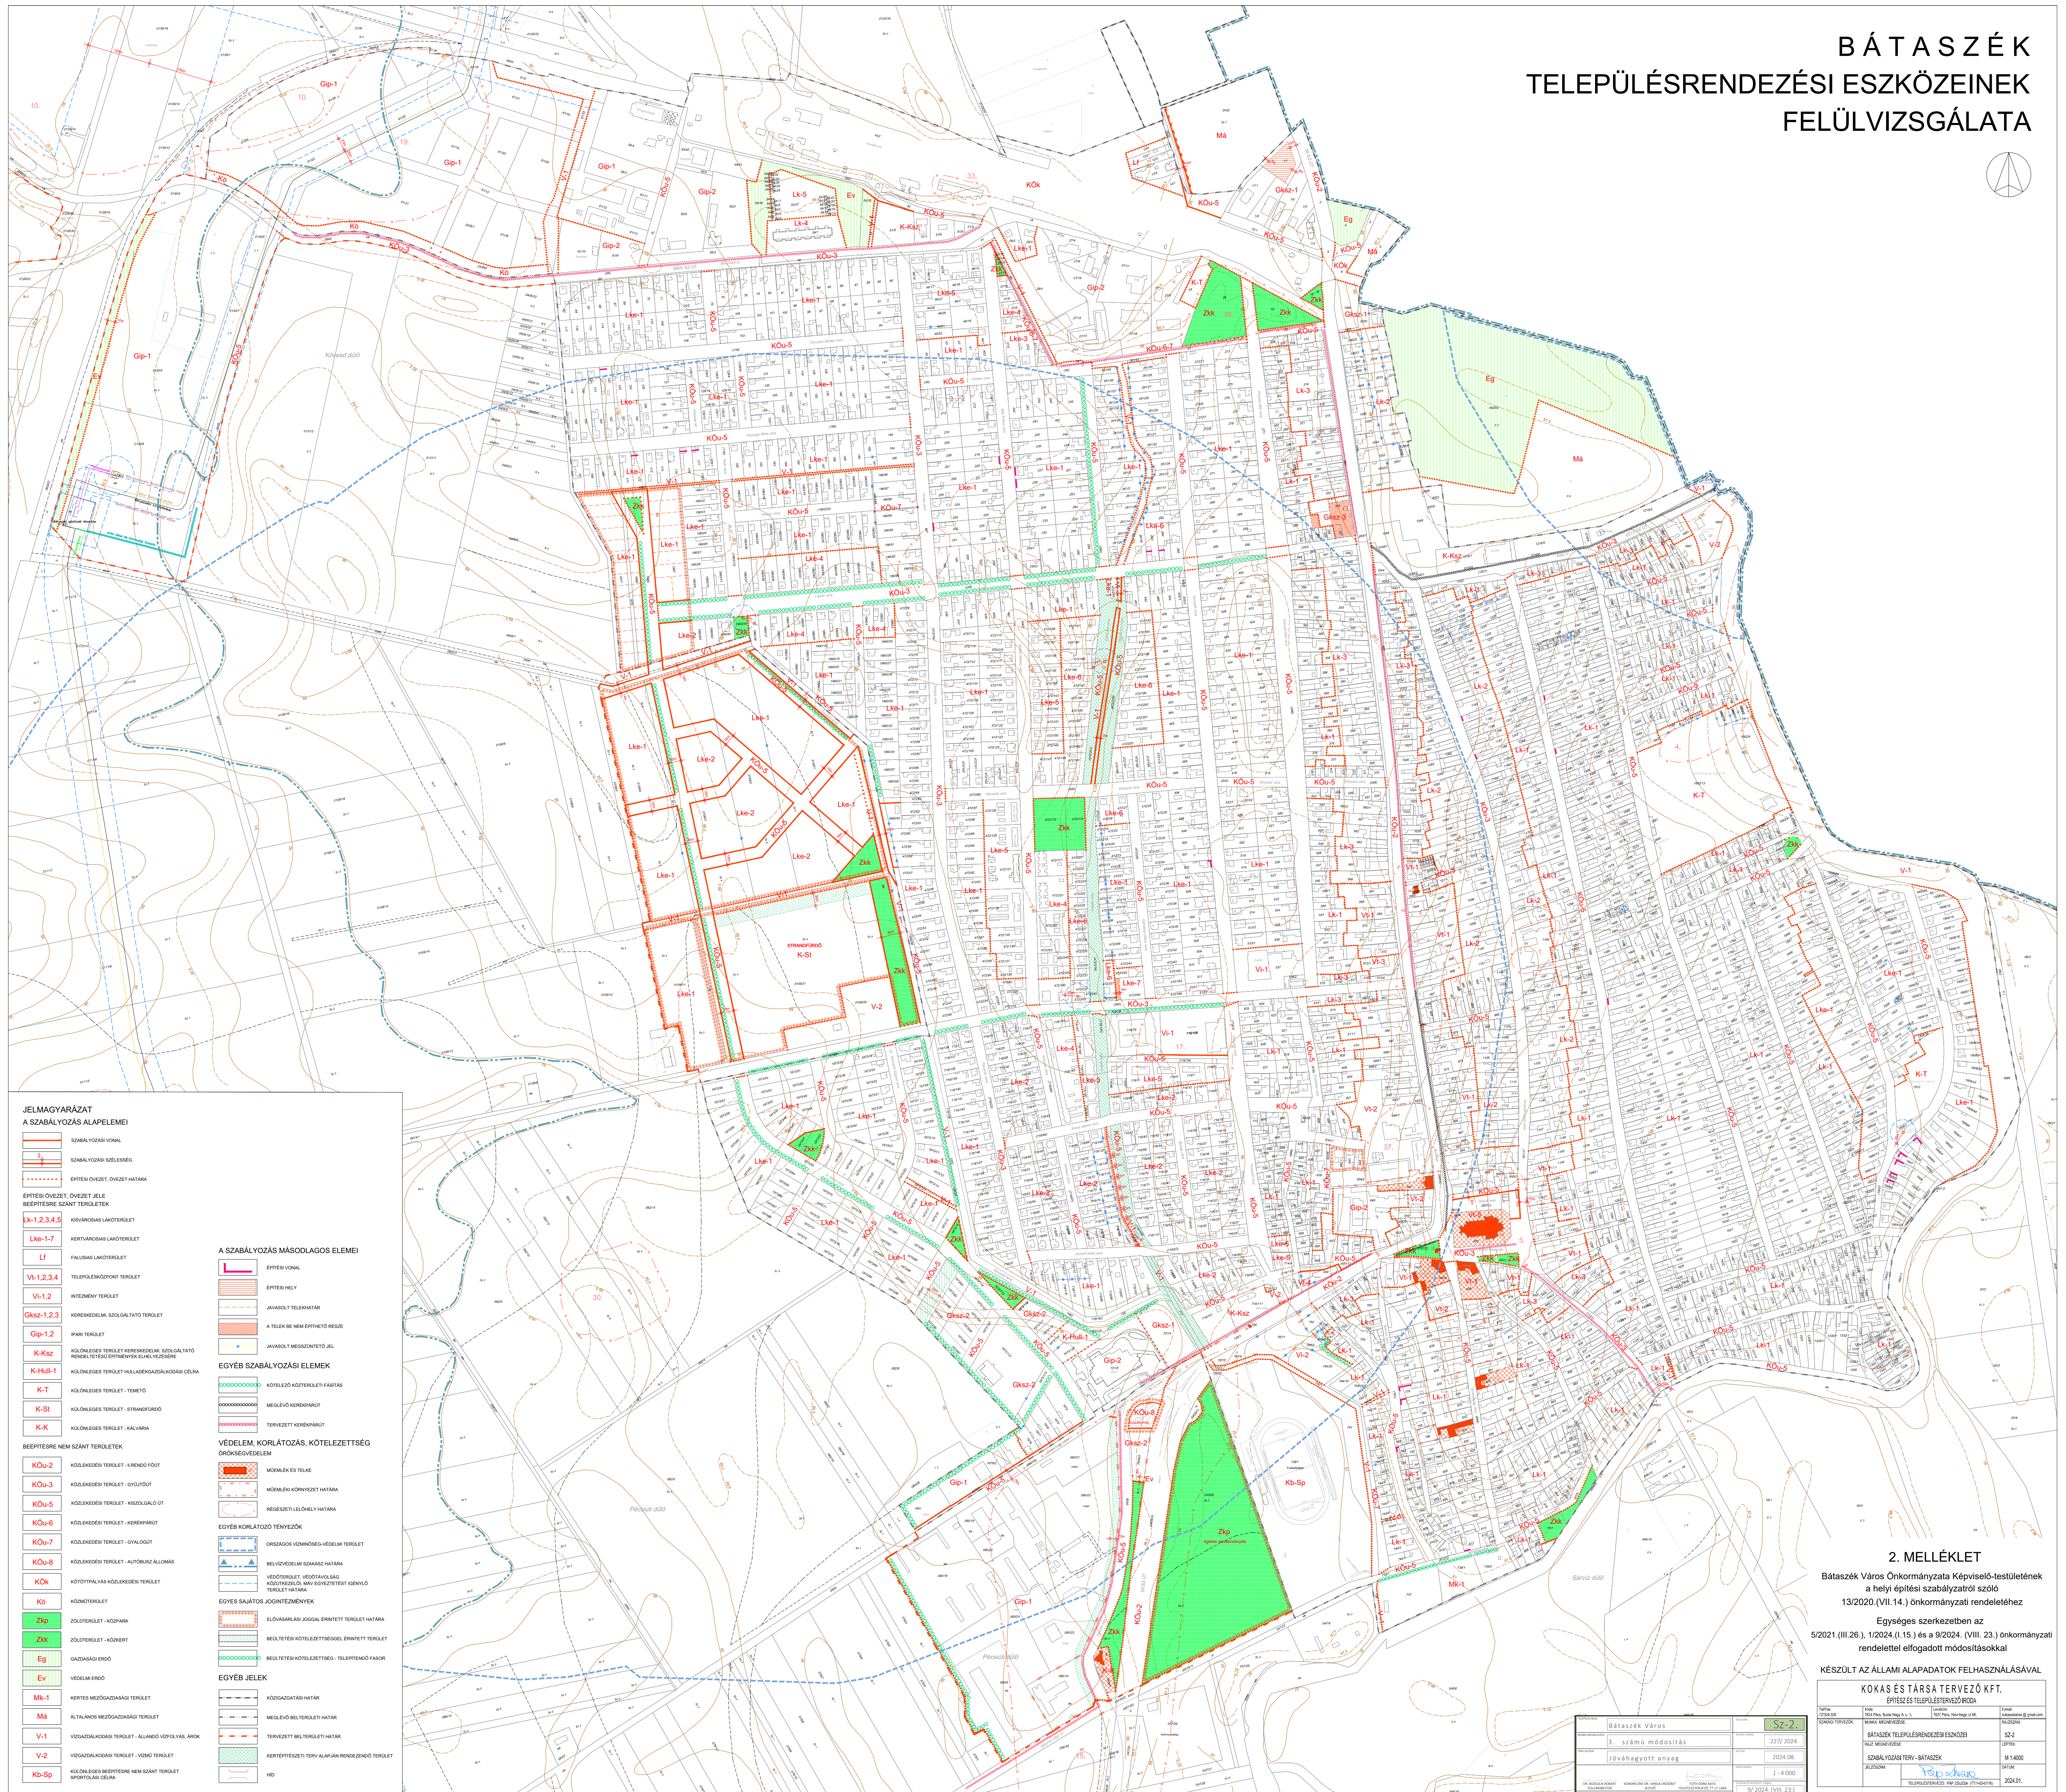

# BÁTASZÉK TELEPÜLÉSRENDEZÉSI ESZKÖZEINEK FELÜLVIZSGÁLATA

**JELMAGYARÁZAT  
A SZABÁLYOZÁS ALAPELEMEI**

	SZABÁLYOZÁSI VONAL
	SZABÁLYOZÁSI SZÉLSŐSÉG
	ÉPÍTÉSI ÖVEZET, ÖVEZETI HATÁRA
	ÉPÍTÉSI ÖVEZET, ÖVEZETI JELE BEEPÍTÉSRE SZÁNT TERÜLETEK
	Lk-1,2,3,4,5 KÖZVÁROSI LAKÓTERÜLET
	Lke-1-7 KERTVÁROSI LAKÓTERÜLET
	Lf FALUSI LAKÓTERÜLET
	V1-1,2,3,4 TELEPÜLÉSKÖZPONTI TERÜLET
	V1-1,2 INTEZMÉNY TERÜLET
	Gks-1,2,3 KÉREKEDÉLM. SZOLGÁLTATÓ TERÜLET
	Gip-1,2 IPARI TERÜLET
	K-Ksz KÖLÖNLEGES TERÜLET KÉREKEDÉLM. SZOLGÁLTATÓ RENDELÉSTERU ÉPÍTMÉNYEK ELHÉLYEZÉSÉRE
	K-Hub-1 KÖLÖNLEGES TERÜLET HÁLAKENGAZÁRÓKÖRMI CÉLRA
	K-T KÖLÖNLEGES TERÜLET - TEBETŐ
	K-St KÖLÖNLEGES TERÜLET - STRANDFÜRDŐ
	K-K KÖLÖNLEGES TERÜLET - MÁLVÁRIA
	BÉRTÉSTERE NEM SZÁNT TERÜLETEK
	KÖu-2 KÖLÖNLEGES TERÜLET - I. RENDŰ FŐÚT
	KÖu-3 KÖLÖNLEGES TERÜLET - ÖYÜDŐÚT
	KÖu-5 KÖLÖNLEGES TERÜLET - KIRÓLÓDÓ ÚT
	KÖu-6 KÖLÖNLEGES TERÜLET - KÉREKPARUT
	KÖu-7 KÖLÖNLEGES TERÜLET - ÖYALÓDÚT
	KÖu-8 KÖLÖNLEGES TERÜLET - AUTÓBUSZ ÁLLOMÁS
	Ko KÖLÖNLEGES TERÜLET - KÖZTÖLVALYI KÖLÖNLEGES TERÜLET
	Ko KÖZMŰTERÜLET
	Zhp ZÖLTERÜLET - KÖZPARK
	Zsk ZÖLTERÜLET - KÖZBERT
	Eg GAZDASÁGI ERDŐ
	Ev VEDELM. ERDŐ
	Mk-1 KERTES MEZŐGAZDASÁGI TERÜLET
	Má ALTALAJOS MEZŐGAZDASÁGI TERÜLET
	V-1 VÉDŐZALAKOZÁS TERÜLET - ÁLLANDÓ VÉDŐVÁLYS. ÁROK
	V-2 VÉDŐZALAKOZÁS TERÜLET - VÉDŐ TERÜLET
	Kb-Sp KÖLÖNLEGES BÉRTÉSTERE NEM SZÁNT TERÜLET SPORTOLÁSI CÉLRA

**VEDELEM, KORLÁTOZÁS, KÖTELEZETTSÉG  
ÖRÖKSÉGVÉDELEM**

	MŰEMÉK ÉS TELKE
	MŰEMÉK KÖRNYEZETI HATÁRA
	REGESZETT LÉLÉHLY HATÁRA

**EGYÉB KORLÁTOZÓ TÍPUSOK**

	ÖRÖKSÉGI VONÁSŐSÉGVÉDELEM TERÜLET
	BEVÉDELMI ÉS KÖZHASZNÚ TERÜLET
	VÉDŐTERÜLET - VÉDŐFALVÁRSÁG KÖZTERLETTI MŰV. ÉPÍTMÉNYEK KÖRÜLÖTT

**EGYÉB SAJTÓS JOGINTÉZMÉNYEK**

	ELŐVÁRSÁGI JOGVAL ÉRINTETT TERÜLET HATÁRA
	BEÜLTETÉSI KÖTELEZETTSÉGGEL ÉRINTETT TERÜLET
	BEÜLTETÉSI KÖTELEZETTSÉG - TELEPÍTENDŐ FASOR

**EGYÉB JELEK**

	KÖZHASZNÁTI HATÁR
	MÉGLÉVŐ BELTERLETTI HATÁR
	TERVEZETT BELTERLETTI HATÁR
	KERTTÉRSZETI TERV ALÁJÁN RENDEZENDŐ TERÜLET
	HD