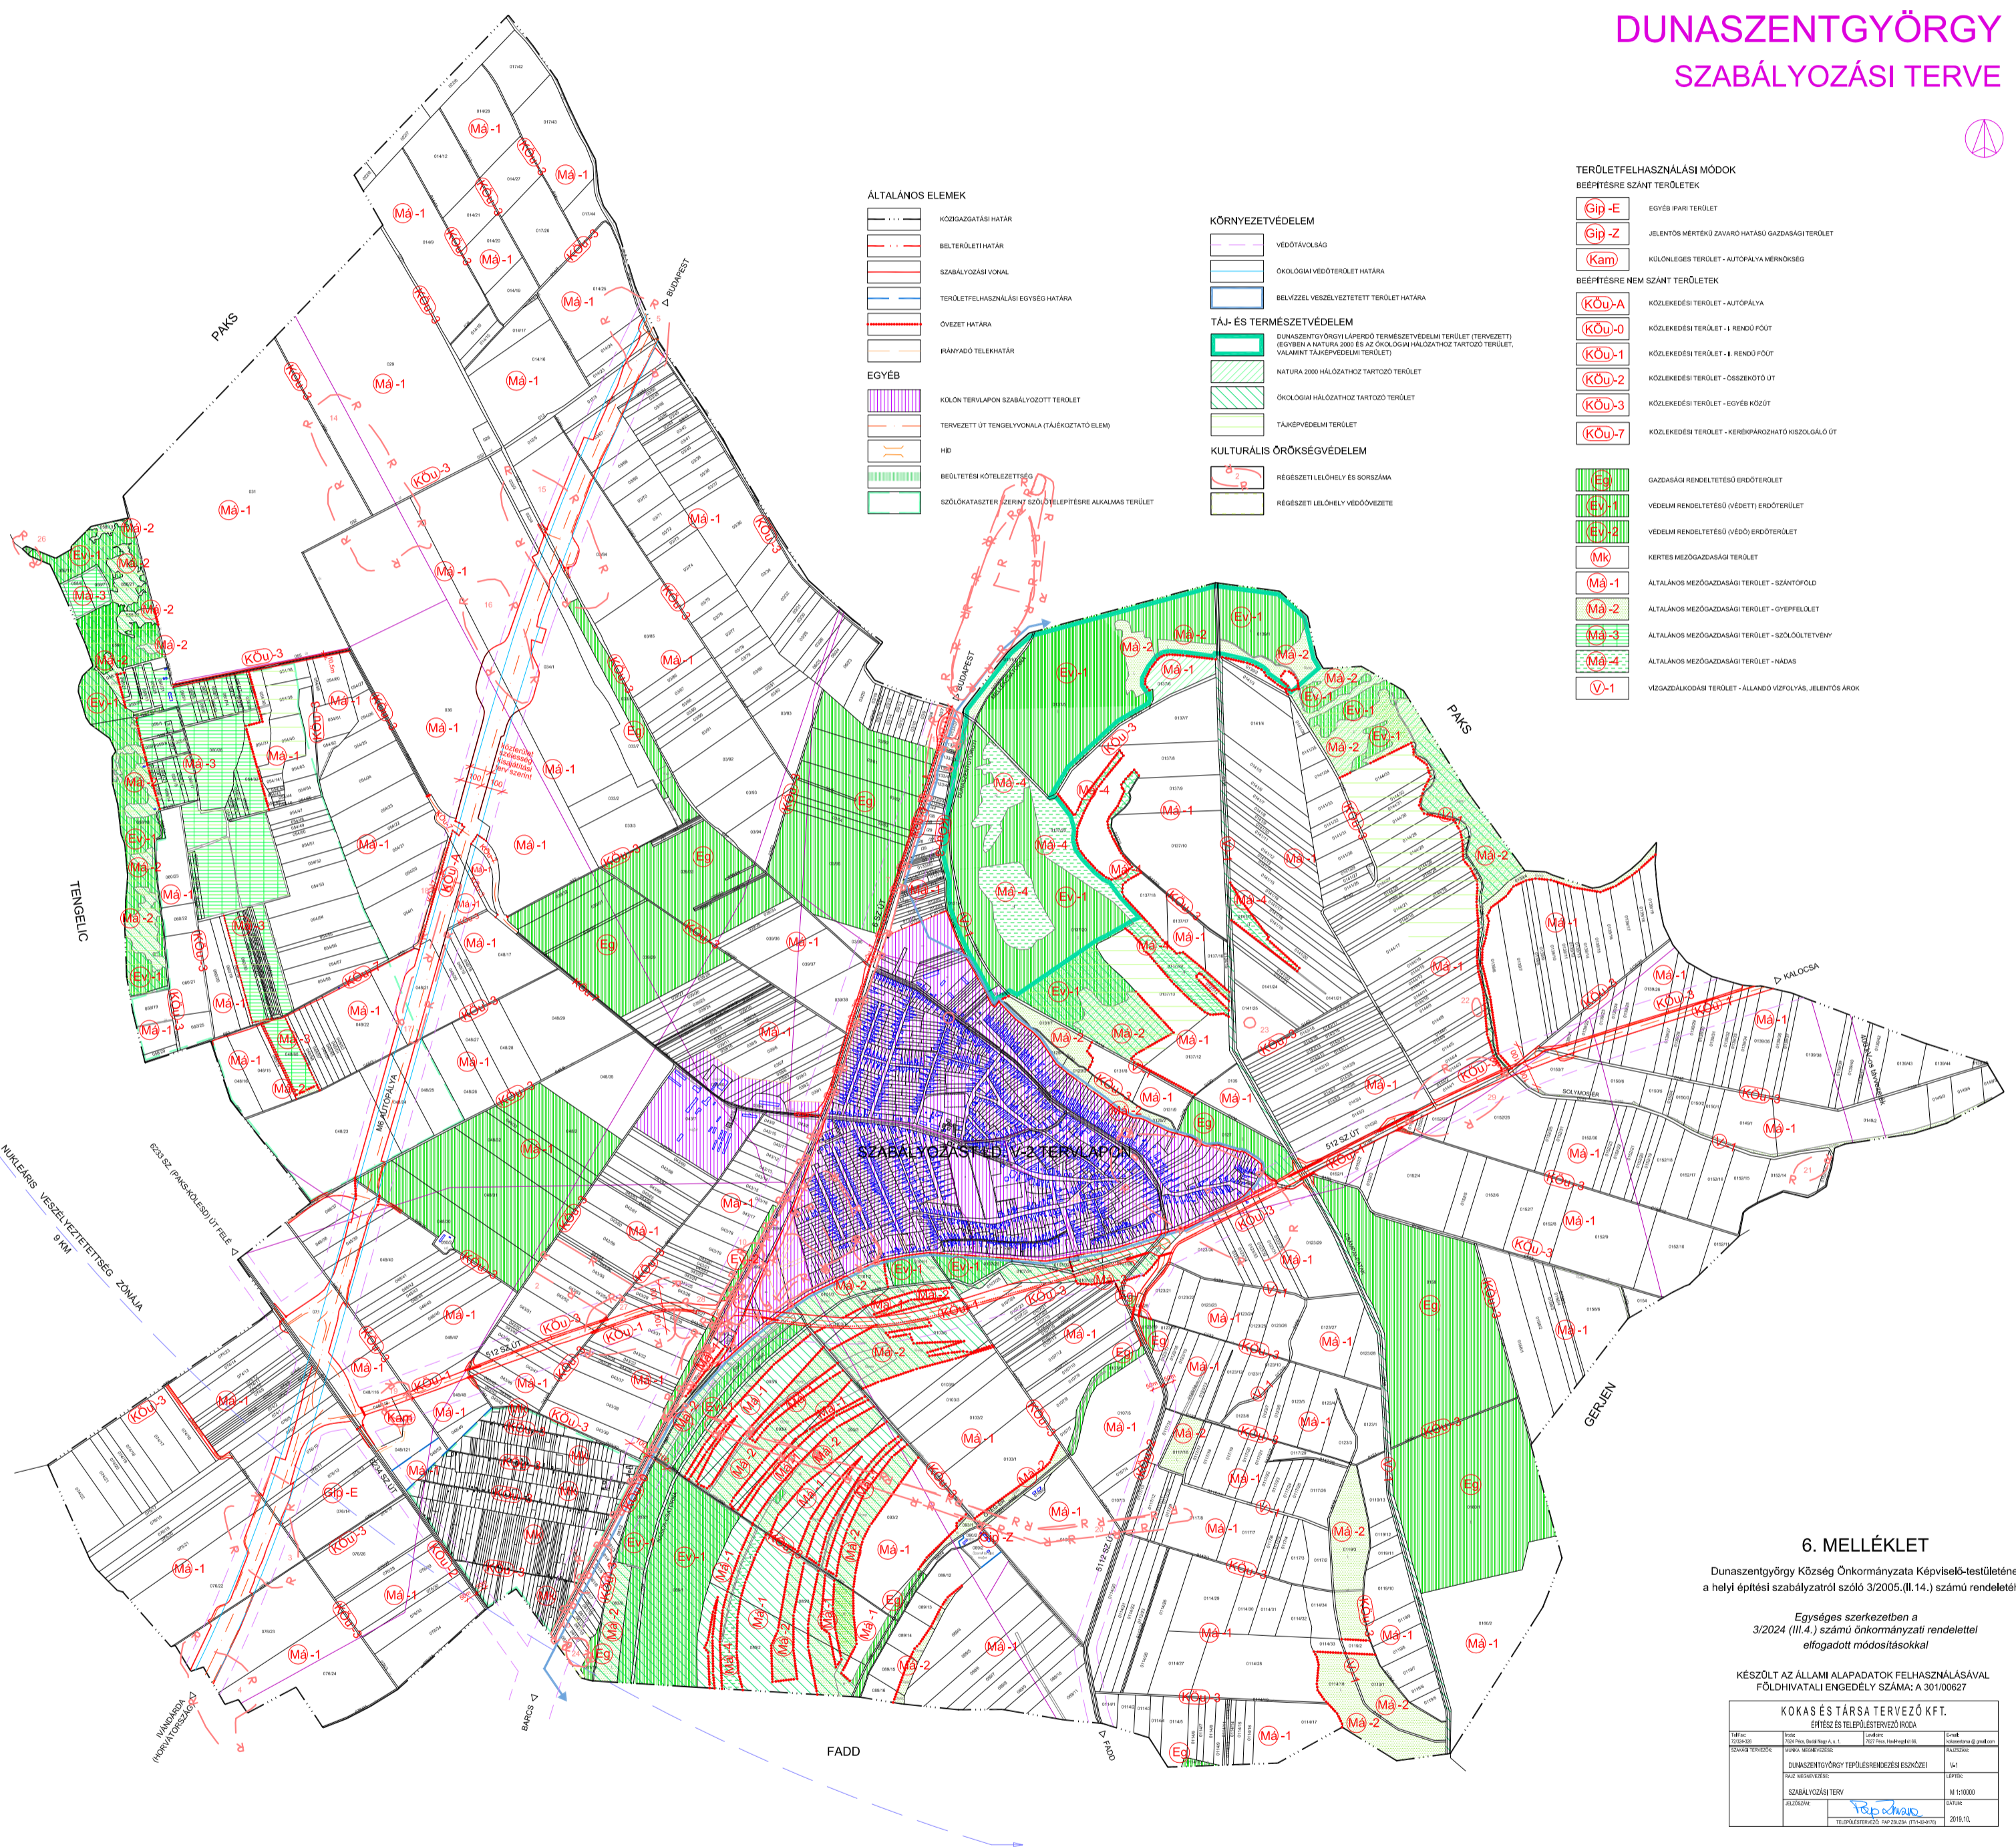

DUNASZENTGYÖRGY SZABÁLYOZÁSI TERVE

ÁLTALÁNOS ELEMEL

- KÖZGAZDASÁGI HATÁR
- BELTÉRSÉGI HATÁR
- SZABÁLYOZÁSI VONAL
- TERÜLETFELHASZNÁLÁSI EGYSÉG HATÁRA
- ÖVIZET HATÁRA
- PIRÁNYÓ TELERHATÁR
- EGYÉB
- KÜLÖN TERLEPON SZABÁLYOZOTT TERÜLET
- TERVEZETT ÚT TENGELEK VONALA (TÁJEKÖZTŐTŐ ELEM)
- HÍD
- BEÜLTETÉSI HŐTELJESÍTÉS
- SZŐLŐKERTÉSRŐL SZERINT SZŐLŐTELEPESRE ALKALMAS TERÜLET

KÖRNYEZETVÉDELME

- VÉDŐTÁVOLGÁS
- ÖKOLOGIAI VÉDŐTERÜLET HATÁRA
- BELVÉDELMI VÉDELMEZETT TERÜLET HATÁRA

TÁJ- ÉS TERMESZETVÉDELME

- DUNASZENTGYÖRGYI LÉLEKES TERMESZETVÉDELMI TERÜLET (TERVEZETT) (EYBEN A NATURA 2000 ÉS AZ ÖKOLOGIAI HÁLÓZATHOZ TARTOZÓ TERÜLET, VALAMINT TÁJÉPVÉDELMI TERÜLET)
- NATURA 2000 HÁLÓZATHOZ TARTOZÓ TERÜLET
- ÖKOLOGIAI HÁLÓZATHOZ TARTOZÓ TERÜLET
- TÁJÉPVÉDELMI TERÜLET

KULTURÁLIS ÖRÖKSÉGVÉDELME

- REGISZTRÁLT LÉLEKES ÉS SZORSZÁMA
- REGISZTRÁLT LÉLEKES VÉDŐÖVIZETE

TERÜLETFELHASZNÁLÁSI MÓDOK

BEEPÍTÉSRE SZÁNT TERÜLETEK

- **Eij-E** EGYÉB IPARI TERÜLET
- **Eij-Z** JELENTŐS MÉRTEKŰ ZAVARÓ HATÁSÚ GAZDASÁGI TERÜLET
- **Kam** KÖLÖNLEGES TERÜLET - AUTOPÁLYA MÉRŐKÖR
- **BEEPÍTÉSRE NEM SZÁNT TERÜLETEK**
- **KÖU-A** KÖZLEKEDÉSI TERÜLET - AUTOPÁLYA
- **KÖU-0** KÖZLEKEDÉSI TERÜLET - 1. RENDŰ PÁLYA
- **KÖU-1** KÖZLEKEDÉSI TERÜLET - 2. RENDŰ PÁLYA
- **KÖU-2** KÖZLEKEDÉSI TERÜLET - ÖSSZEKÖTŐ ÚT
- **KÖU-3** KÖZLEKEDÉSI TERÜLET - EGYÉB KÖZÚT
- **KÖU-7** KÖZLEKEDÉSI TERÜLET - KÉREKPARÁZSÁRÓK HÍDKÖZÖLŐ ÚT

- **Ej** GAZDASÁGI RENDELTESETŰ ERŐTERÜLET
- **Ej-1** VÉDELMI RENDELTESETŰ (VÉDETT) ERŐTERÜLET
- **Ej-2** VÉDELMI RENDELTESETŰ (VÉDETT) ERŐTERÜLET
- **Mk** KERTES MEZŐGAZDASÁGI TERÜLET
- **Má-1** ÁLTALÁNOS MEZŐGAZDASÁGI TERÜLET - SZANTÓTERÜLET
- **Má-2** ÁLTALÁNOS MEZŐGAZDASÁGI TERÜLET - ÖVEPÉLLET
- **Má-3** ÁLTALÁNOS MEZŐGAZDASÁGI TERÜLET - SZŐLŐKERTVÉNY
- **Má-4** ÁLTALÁNOS MEZŐGAZDASÁGI TERÜLET - NADAS
- **V-1** VÉDŐGAZDASÁGI TERÜLET - ÁLLANDÓ VÉDELMI JELENTŐS ÁRÉK

6. MELLÉKLET

Egységes szerkezetben a 3/2024 (III.4.) számú önkormányzati rendelettel elfogadott módosításokkal

KÉSZÜLT AZ ÁLLAMI ALAPADATOK FELHASZNÁLÁSAVAL FÖLDHIVATALI ENGEDÉLY SZÁMA: A 301/00627