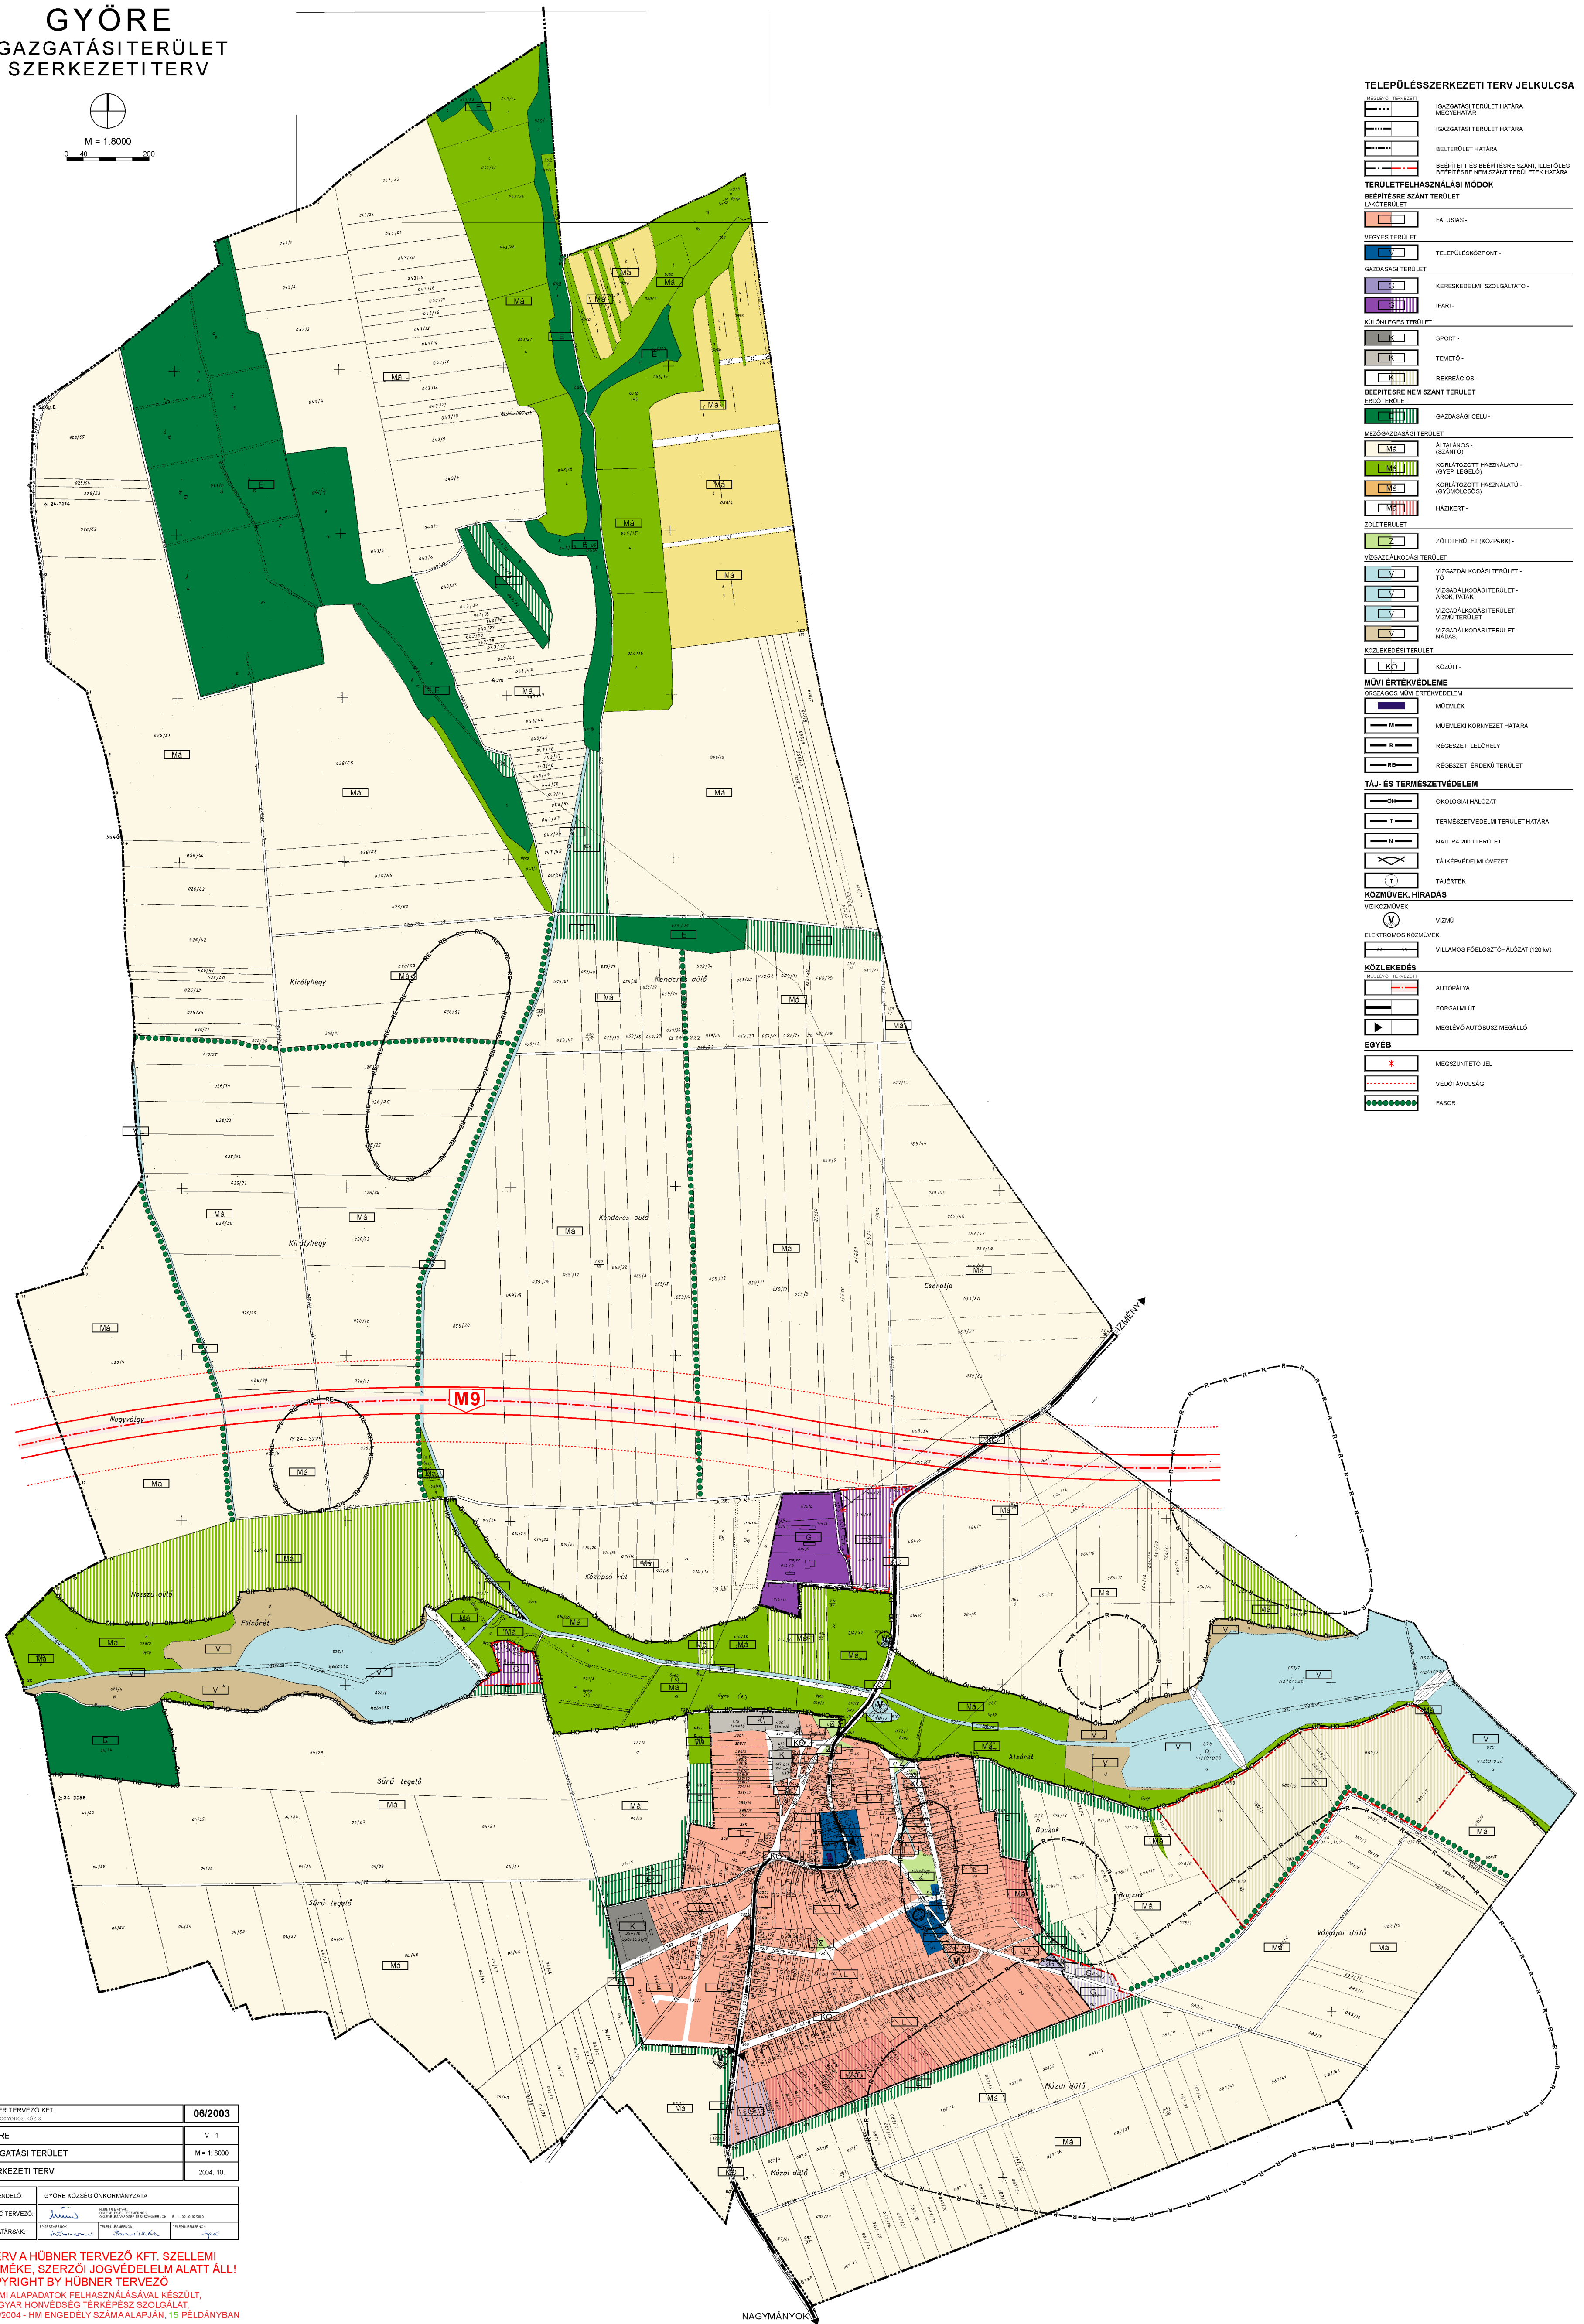

GYÖRE IGAZGATÁSI TERÜLET SZERKEZETI TERV

TELEPÜLÉSSZERKEZETI TERV JELKULCSA

	IGAZGATÁSI TERÜLET HATÁRA
	MÉDVEHATÁR
	IGAZGATÁSI TERÜLET HATÁRA
	BEÉPÍTETT ÉS BEÉPÍTÉSRE SZÁNT TERÜLET HATÁRA
	BEÉPÍTÉSRE NEM SZÁNT TERÜLET HATÁRA
	BEÉPÍTETT ÉS BEÉPÍTÉSRE SZÁNT TERÜLET HATÁRA
	BEÉPÍTÉSRE NEM SZÁNT TERÜLET HATÁRA
	FALUSZAG
	VEGYES TERÜLET
	TELEPÜLÉSKÖZPONT
	GAZDASÁGI TERÜLET
	KERESKEDELM. SZOLGÁLTATÓ
	IPARI
	KÖLÖNLEGES TERÜLET
	SPORT
	TEMető
	REKREÁCIÓS
	BEÉPÍTÉSRE NEM SZÁNT TERÜLET
	PROTEKTOR
	GAZDASÁGI CÉLU
	MEZŐGAZDASÁGI TERÜLET
	ALMÁNDÓS (SZÁNTÓ)
	KORLÁTOZOTT HASZNÁLATU (VÉP. LEGELŐ)
	KORLÁTOZOTT HASZNÁLATU (GYOMALCSÓS)
	HÁZKERT
	ZÖLDTERÜLET
	ZÖLDTERÜLET (KÖZPARK)
	VÍZGAZDÁLKODÁSI TERÜLET
	VÍZGAZDÁLKODÁSI TERÜLET - TÖ
	VÍZGAZDÁLKODÁSI TERÜLET - ÁRÉK, PÁTKA
	VÍZGAZDÁLKODÁSI TERÜLET - VÍZMŰ TERÜLET
	VÍZGAZDÁLKODÁSI TERÜLET - HÁRSZÉL
	KÖZLEKEDÉSI TERÜLET
	KÖZUTI
	MŰVI ÉRTÉKVÉDELME
	ORSZÁGOS MŰV. ÉRTÉKVÉDELME
	MŰEMLEK
	MŰEMLEKI KÖRNYEZET HATÁRA
	REGESZETI LEHÉLY
	REGESZETI ÉRDEKŰ TERÜLET
	TÁJ- ÉS TERMÉSZETVÉDELME
	ÖKOLOGIAI HÁLÓZAT
	TERVEZÉSVÉDELMI TERÜLET HATÁRA
	NATURA 2000 TERÜLET
	TÁJKEPVEDELMI ÖVEZET
	TÁJÉRTÉK
	KÖZMŰVEK, HIRADÁS
	VÍZKÖZLEKEDÉS
	VÍZMŰ
	ELEKTROMOS KÖZMŰVEK
	VILLAMOS FŐELŐSZÓRÁRÓZAT (10kV)
	KÖZLEKEDÉS
	MOBILIS
	AUTOPÁLYA
	FORGALOM UT
	MEGLÉVŐ AUTÓBUSZ MEGÁLLÓ
	EGYÉB
	MEGSZUNYTERŐ-JEL
	VEDŐTÁVOLSÁG
	FASOR

HÜBNER TERVEZŐ KFT. 1025. MÁTYÁS UTCA 11. SZ. 11.	06/2003
GYÖRE	V-1
IGAZGATÁSI TERÜLET	M = 1:8000
SZERKEZETI TERV	2004. 10.
MÉGREJELŐ: SYÖRE KÖZSÉG ÖNKORMÁNYZATA	
VEZETŐ TERVEZŐ:	
MUNKATÁRSAK:	

NAGYMÁNYOK