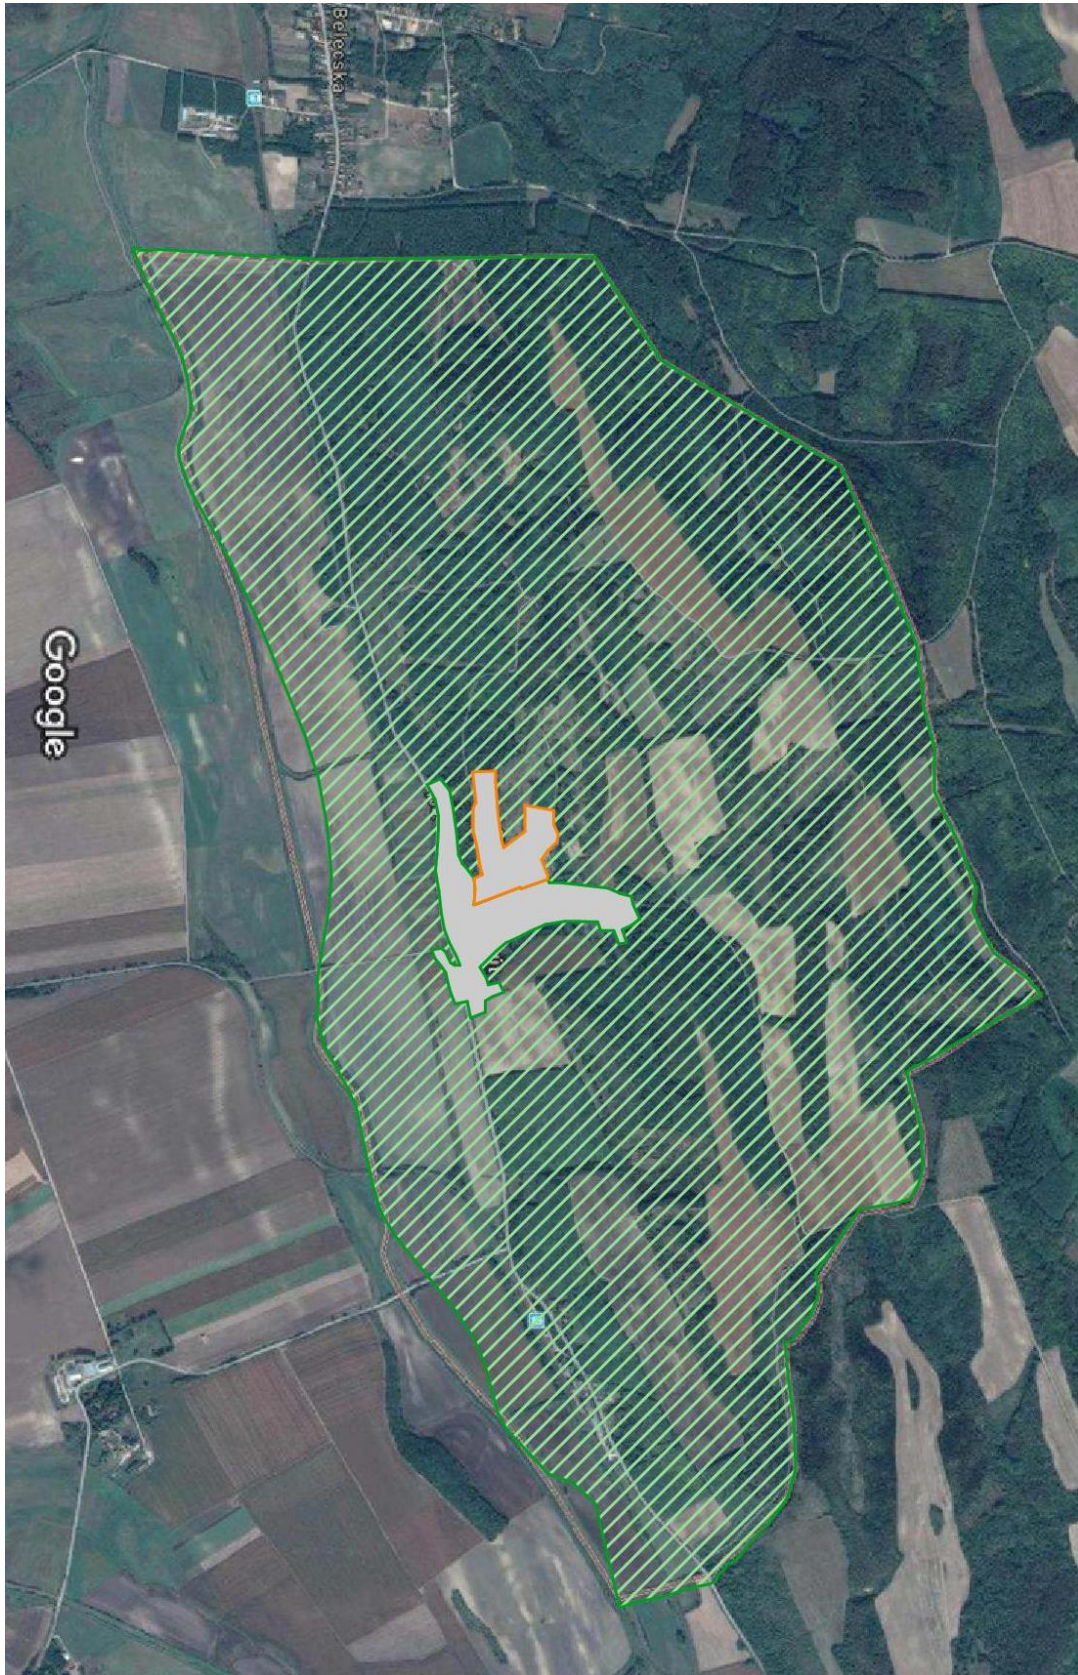

Településképi szempontból meghatározó területek lehatárolása

belterület és zártkert:

- **zöld: MT-B – „belterület”**
- **narancssárga: MT-Z – „zártkerti terület”**

külterület:

- *zöld sraffozott: MT-É – „értékes élőhelyek területe”*