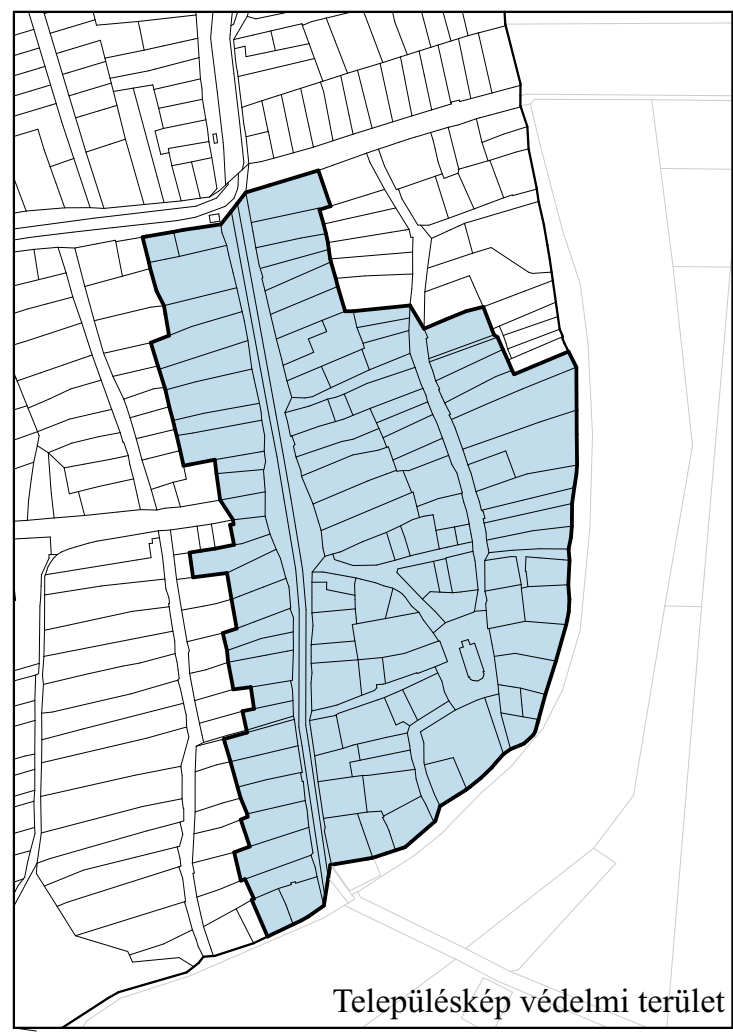

Településképi szempontból meghatározó területek

- Településkép védelmi terület
- TELEPÜLÉSKÉPI SZEMPONTBÓL MEGHATÁROZÓ TERÜLETEK**
- "A" jelű - Országos művi értékvédelemmel érintett területek
- "B" jelű - Nemzetközi táj-, és természetvédelemmel érintett területek - Natura2000
- "C" jelű - Országos táj-, és természetvédelemmel érintett területek
- "D" jelű - Helyi táj-, és természetvédelemmel érintett területek
- "E" jelű - Külterület