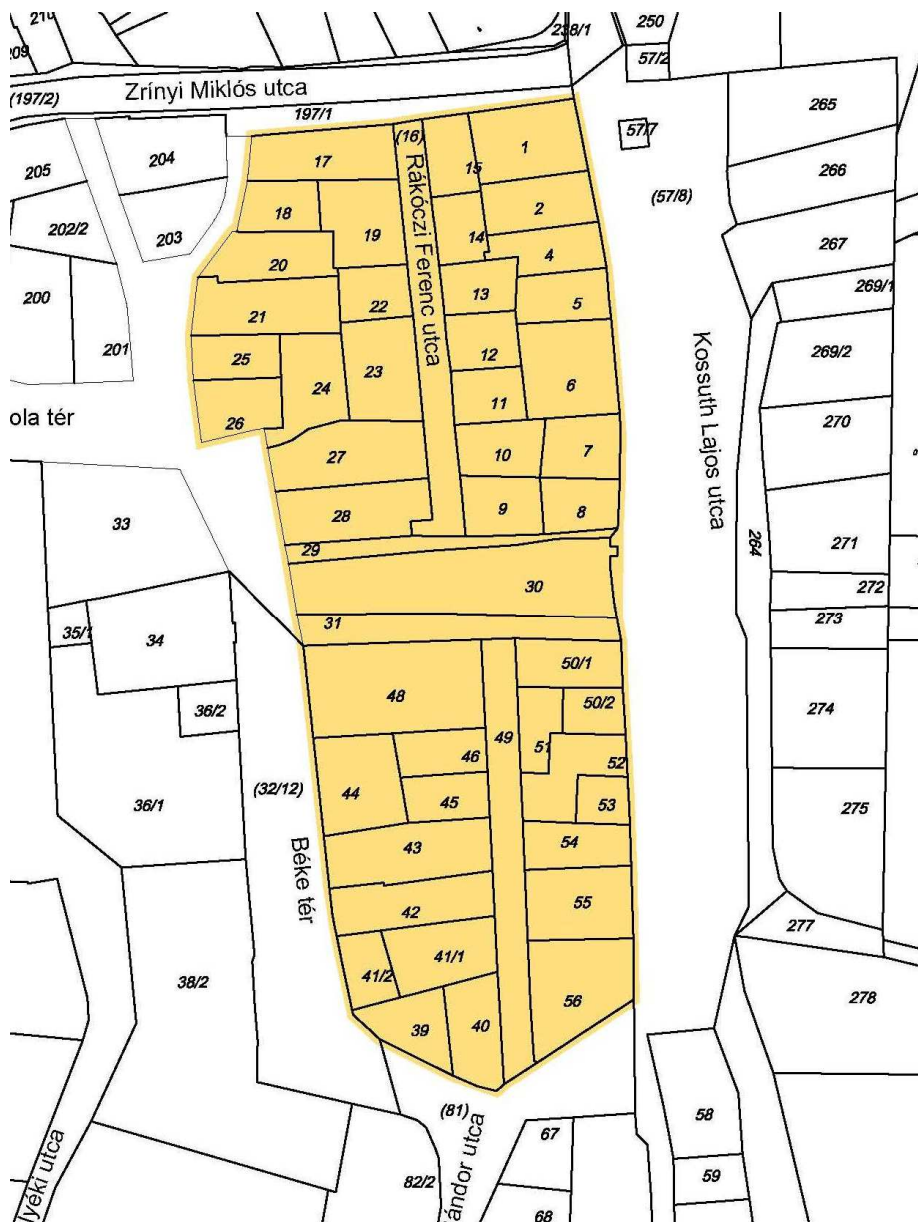

1. melléklet az 5/2018. (IX. 28.) önkormányzati rendelethez

a) A település helyi területi védelem alatt álló területe

b) A település helyi egyedi védelem alatt álló építészeti örökségeinek jegyzéke

	Cím	funkció	helyrajzi szám
1.	Kossuth L. utca 4.	lakóépület, góré	5
2.	Kossuth L. utca 5.	lakóépület	6
3.	Kossuth L. utca 6.	góré	7
4.	Kossuth L. utca 9.	lakó- gazdasági épület	50/1
5.	Kossuth L. utca 10.	góré	50/2
6.	Kossuth L. utca 8.	emlékmű	30
7.	Rákóczi F. utca 1.	lakóépület	17
8.	Rákóczi F. utca 2.	lakóépület, góré, kapu	19
9.	Rákóczi F. utca 3.	lakóépület	22
10.	Rákóczi F. utca 4.	góré	23
11.	Rákóczi F. utca 5.	lakó-, gazdasági ép	27
12.	Rákóczi F. utca 12.	góré, gazdasági ép, kapu	14
13.	Petőfi S. utca 2.	Tájház	55
14.	Petőfi S. utca 3.	lakóépület	56
15.	Petőfi S. utca 20.	lakó- és gazdasági ép.	82/2
16.	Iskola tér 2.	melléképület, kapu	18
17.	Iskola tér 12.	kapu kerítés részlettel	24.
18.	Béke tér 1.	községháza	34
19.	Béke tér 2.	lakó- és gazdasági ép.	48
20.	Béke tér 9.	lakóépület	199
21.	Dózsa Gy. utca 16.	lakóépület	227
22.	Zrínyi M. utca 13.	lakóépület	234
23.	Nyéki utca 15/1.	istálló	112/2
24.	Arany János utca 12.	ól	112/1
24.	Temető	síremlékek	94/2