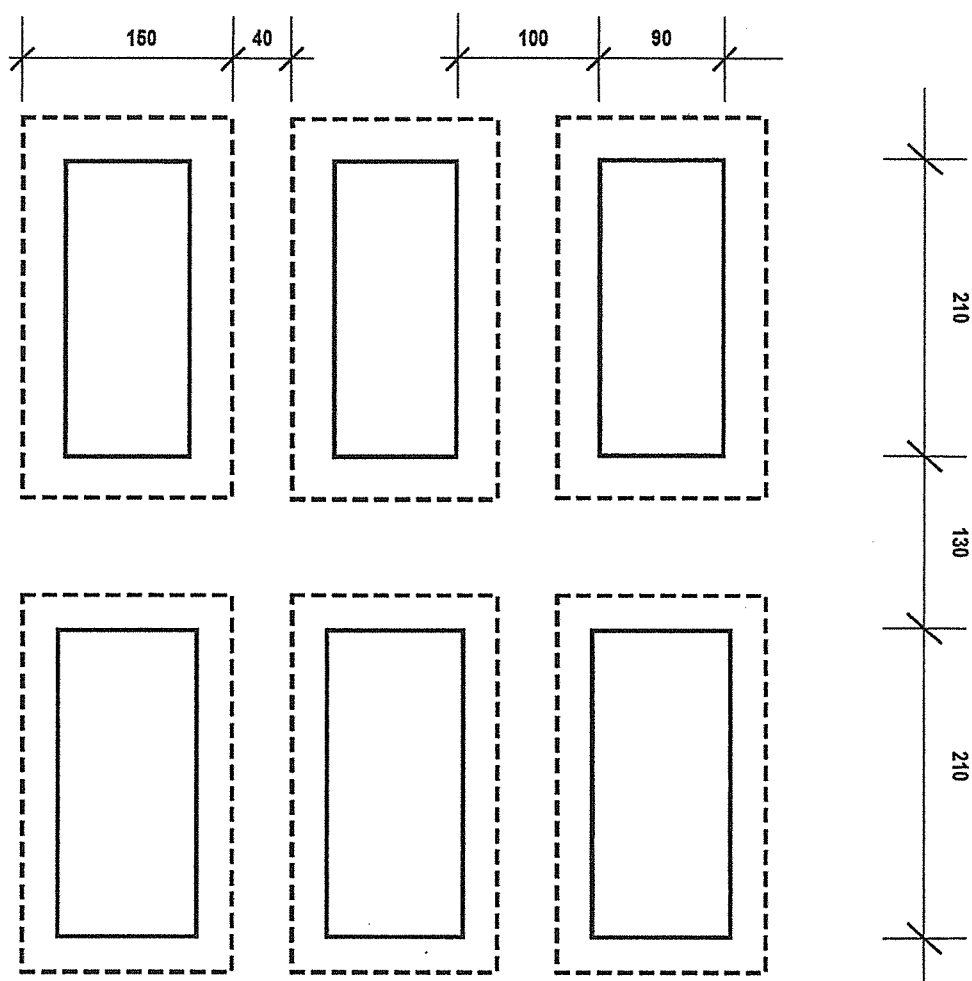

2. melléklet

a 14/2015. (XII. 16.) önkormányzati rendelethez

A sírhelyek méretei, a temetési helyek egymástól való oldaltávolsága

Urnasír méretei és egymástól való távolsága (cm)

Urnasír járda méretei

Urnasírhelyre építhető emlék méretei

Urnakripta méretei és egymástól való távolsága (cm)

Urnakripta járda méretei

Urakriptára építhető emlék maximális befoglaló méretei

Gyermeksírhely méretei és egymástól való távolsága

Gyermeksírhely járda méretei

Gyermeksírhelyre építhető emlék maximális befoglaló méretei

Felnőtt egyes sírhely méretei és egymástól való távolsága

Felnőtt egyes sír járda méretei

Egyes sírhelyre építhető emlék maximális befoglaló méretei

Felnőtt kettős sírhely méretei és egymástól való távolsága

Felnőtt kettős sír járda méretei

kettős sírhelyre építhető emlék maximális befoglaló méretei

Kettes sírbolt méretei és egymástól való távolsága

Kettes sírbolt járda méretei