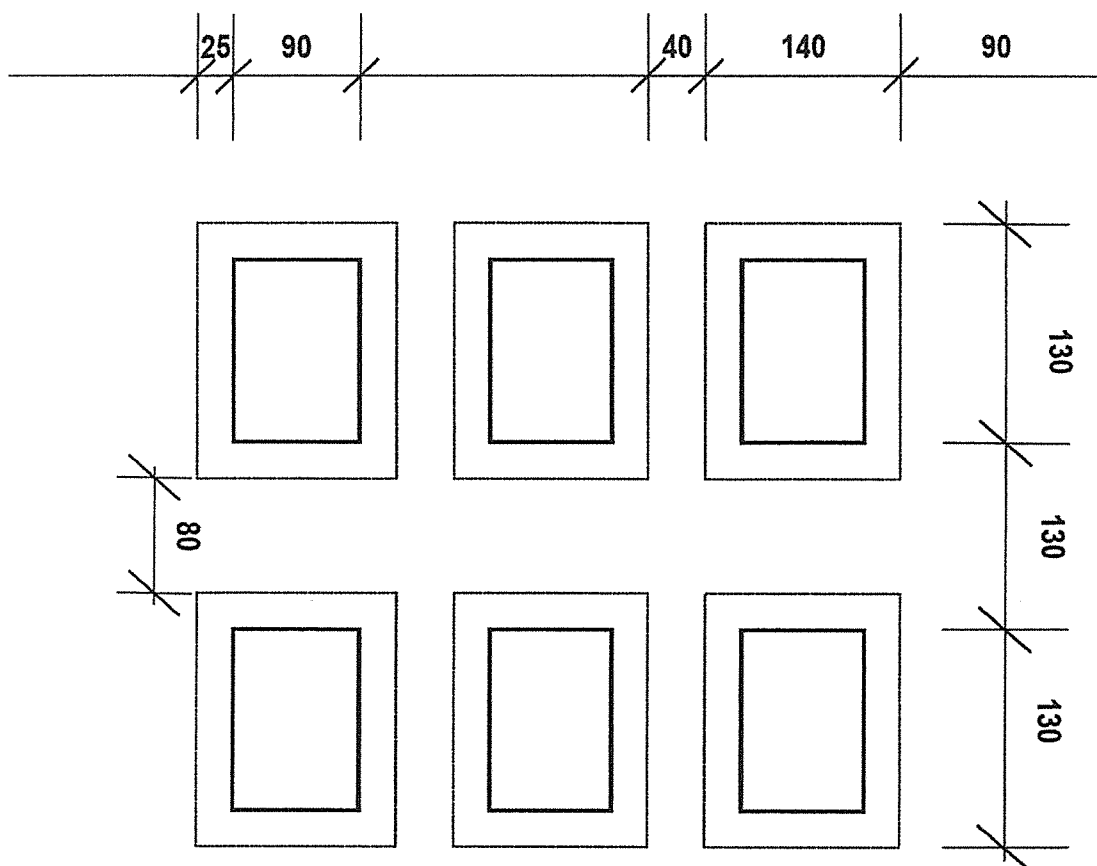

2. melléklet

a 14/2015. (XII. 16.) önkormányzati rendelethez

A sírhelyek méretei, a temetési helyek egymástól való oldaltávolsága

Urnasír méretei és egymástól való távolsága (cm)

Urnasír járda méretei

Urnasírhelyre építhető emlék méretei

Urnakripta méretei és egymástól való távolsága (cm)

Urnakripta járda méretei

Urakriptára építhető emlék maximális befoglaló méretei

Gyermeksírhely méretei és egymástól való távolsága

Gyermeksírhely járda méretei

Felnőtt kettős sírhely méretei és egymástól való távolsága

Felnőtt kettős sír járda méretei

kettős sírhelyre építhető emlék maximális befoglaló méretei

Kettes sírbolt méretei és egymástól való távolsága

Kettes sírbolt járda méretei

Hatos sírbolt méretei és egymástól való távolsága

Hatos sírbolt járda méretei

Hatos sírboltohelyre építhető emlék maximális befoglaló méretei