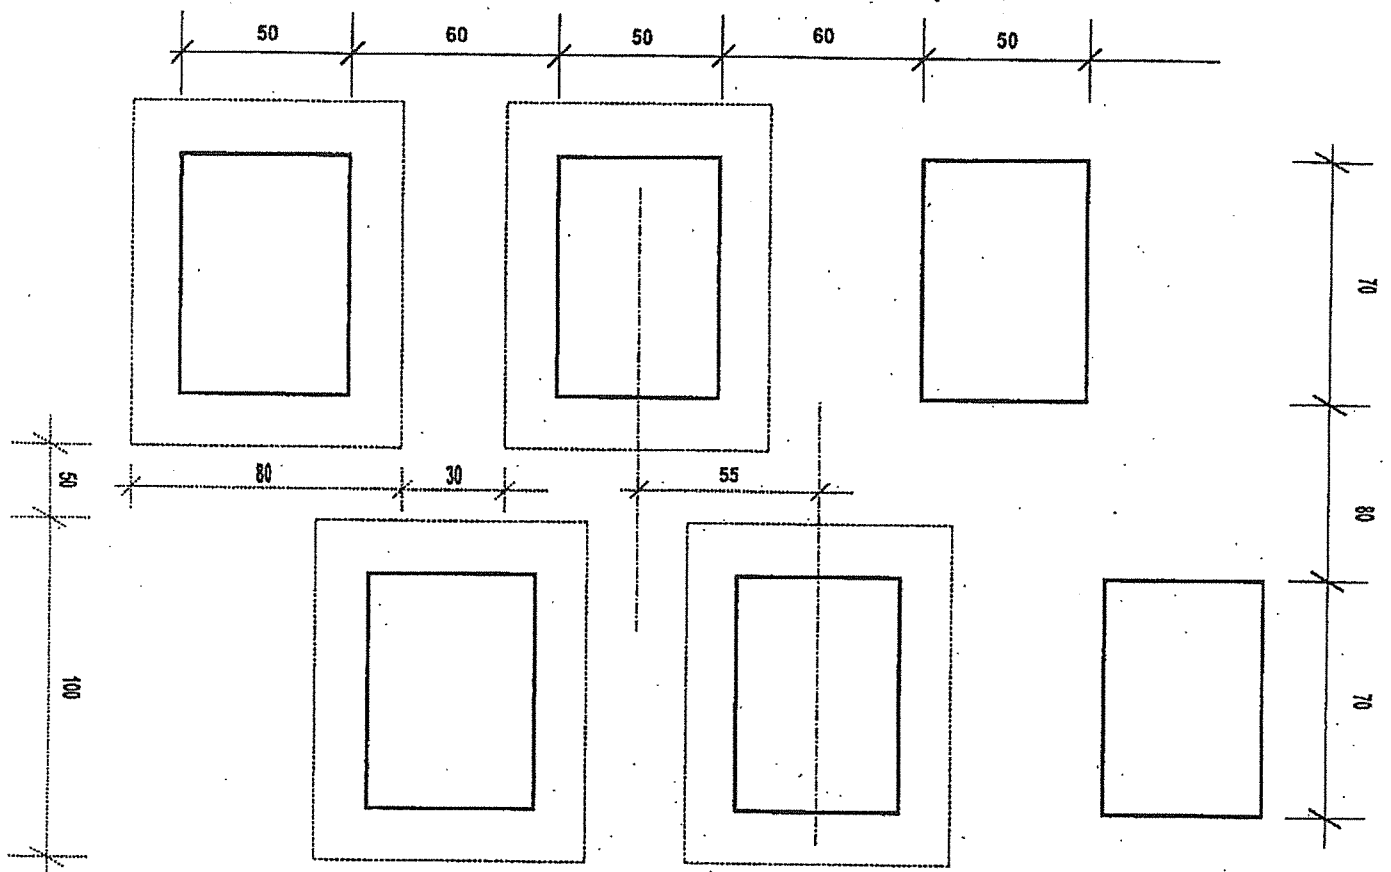

2. melléklet

a 14/2015. (XII. 16.) önkormányzati rendelethez

A sírhelyek méretei, a temetési helyek egymástól való oldaltávolsága

Urnasír méretei és egymástól való távolsága (cm)

Urnasír járda méretei

Urnasírhelyre építhető emlék méretei

Urnakripta méretei és egymástól való távolsága (cm)

Urnakripta járda méretei

Urakriptára építhető emlék maximális befoglaló méretei

Gyermeksírhely méretei és egymástól való távolsága

Gyermeksírhely járda méretei

Felnőtt kettős sírhely méretei és egymástól való távolsága

Felnőtt kettős sír járda méretei

kettős sírhelyre építhető emlék maximális befoglaló méretei

Kettes sírbolt méretei és egymástól való távolsága

Kettes sírbolt járda méretei

Hatos sírbolt méretei és egymástól való távolsága

Hatos sírbolt járda méretei

Hatos sírboltohelyre építhető emlék maximális befoglaló méretei