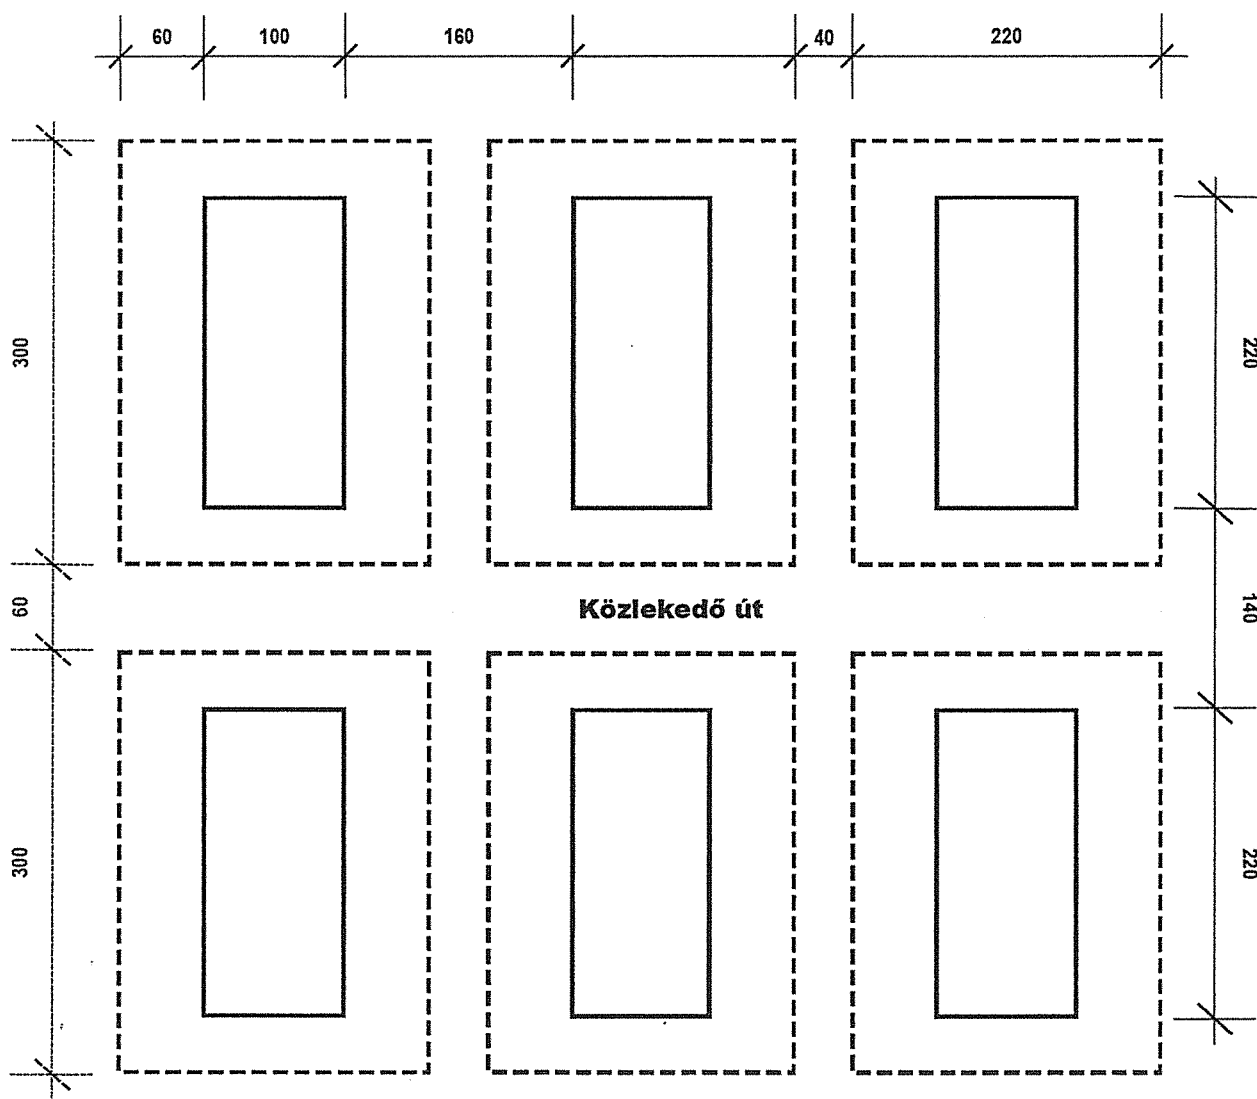

Gyermeksírhelyre építhető emlék maximális befoglaló méretei

Felnőtt egyes sírhely méretei és egymástól való távolsága

Felnőtt egyes sír járda méretei

Egyes sírhelyre építhető emlék maximális befoglaló méretei

Felnőtt kettős sírhely méretei és egymástól való távolsága

Felnőtt kettős sír járda méretei

kettős sírhelyre építhető emlék maximális befoglaló méretei

Kettes sírbolt méretei és egymástól való távolsága

Kettes sírbolt járda méretei

kettes sírboltra építhető emlék maximális befoglaló méretei

Négyes sírbolt méretei és egymástól való távolsága

Négyes sírbolt járda méretei

Négyes sírbolthelyre építhető emlék maximális befoglaló méretei

Hatos sírbolt méretei és egymástól való távolsága

Hatos sírbolt járda méretei

Hatos sírboltohelyre építhető emlék maximális befoglaló méretei