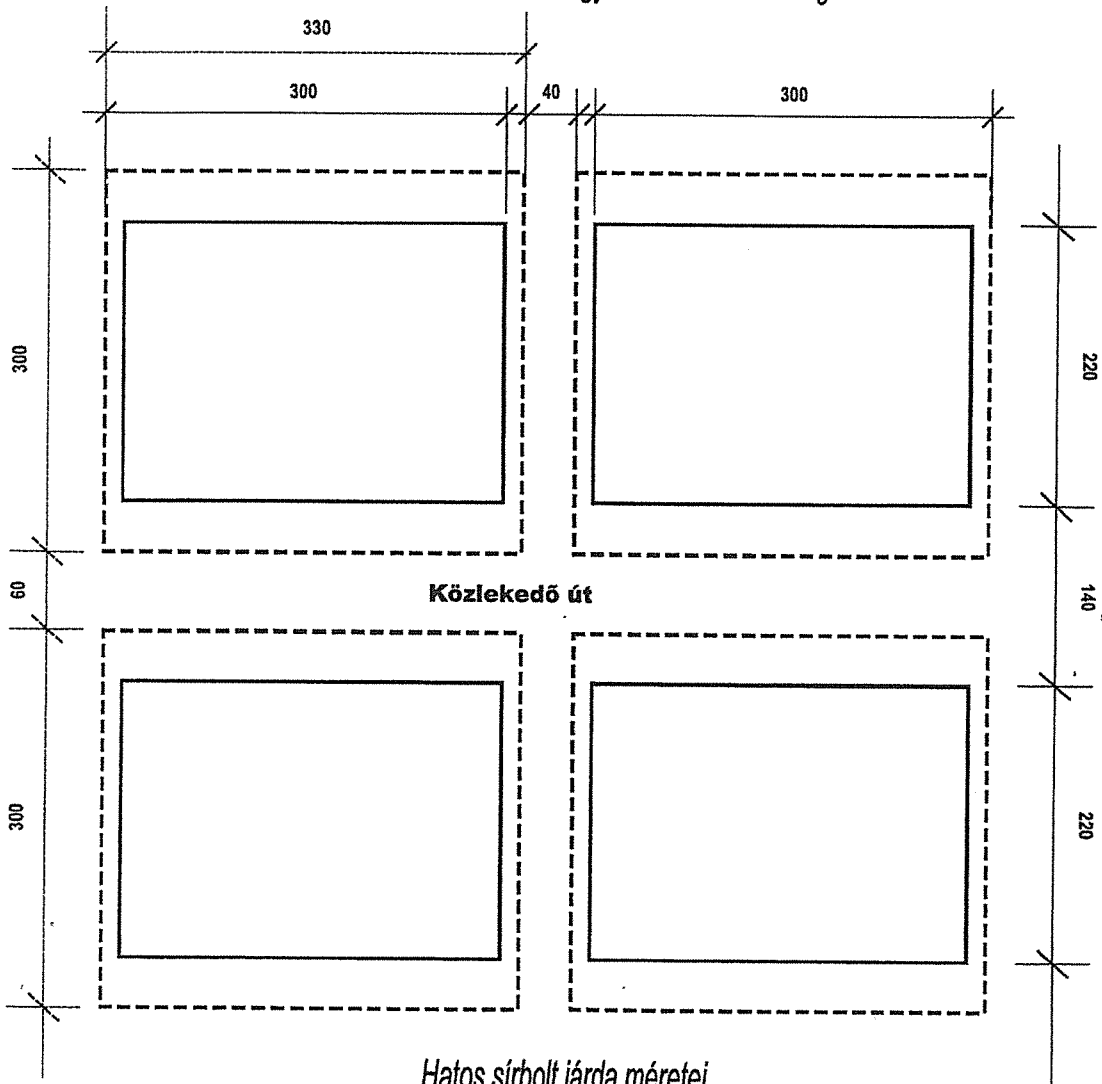

Felnőtt kettős sírhely méretei és egymástól való távolsága

Felnőtt kettős sír járda méretei

kettős sírhelyre építhető emlék maximális befoglaló méretei

Kettes sírbolt méretei és egymástól való távolsága

Kettes sírbolt járda méretei

kettes sírboltra építhető emlék maximális befoglaló méretei

Négyes sírbolt méretei és egymástól való távolsága

Négyes sírbolt járda méretei

Négyes sírbolthelyre építhető emlék maximális befoglaló méretei

Hatos sírbolt méretei és egymástól való távolsága

Hatos sírbolt járda méretei

Hatos sírboltohelyre építhető emlék maximális befoglaló méretei