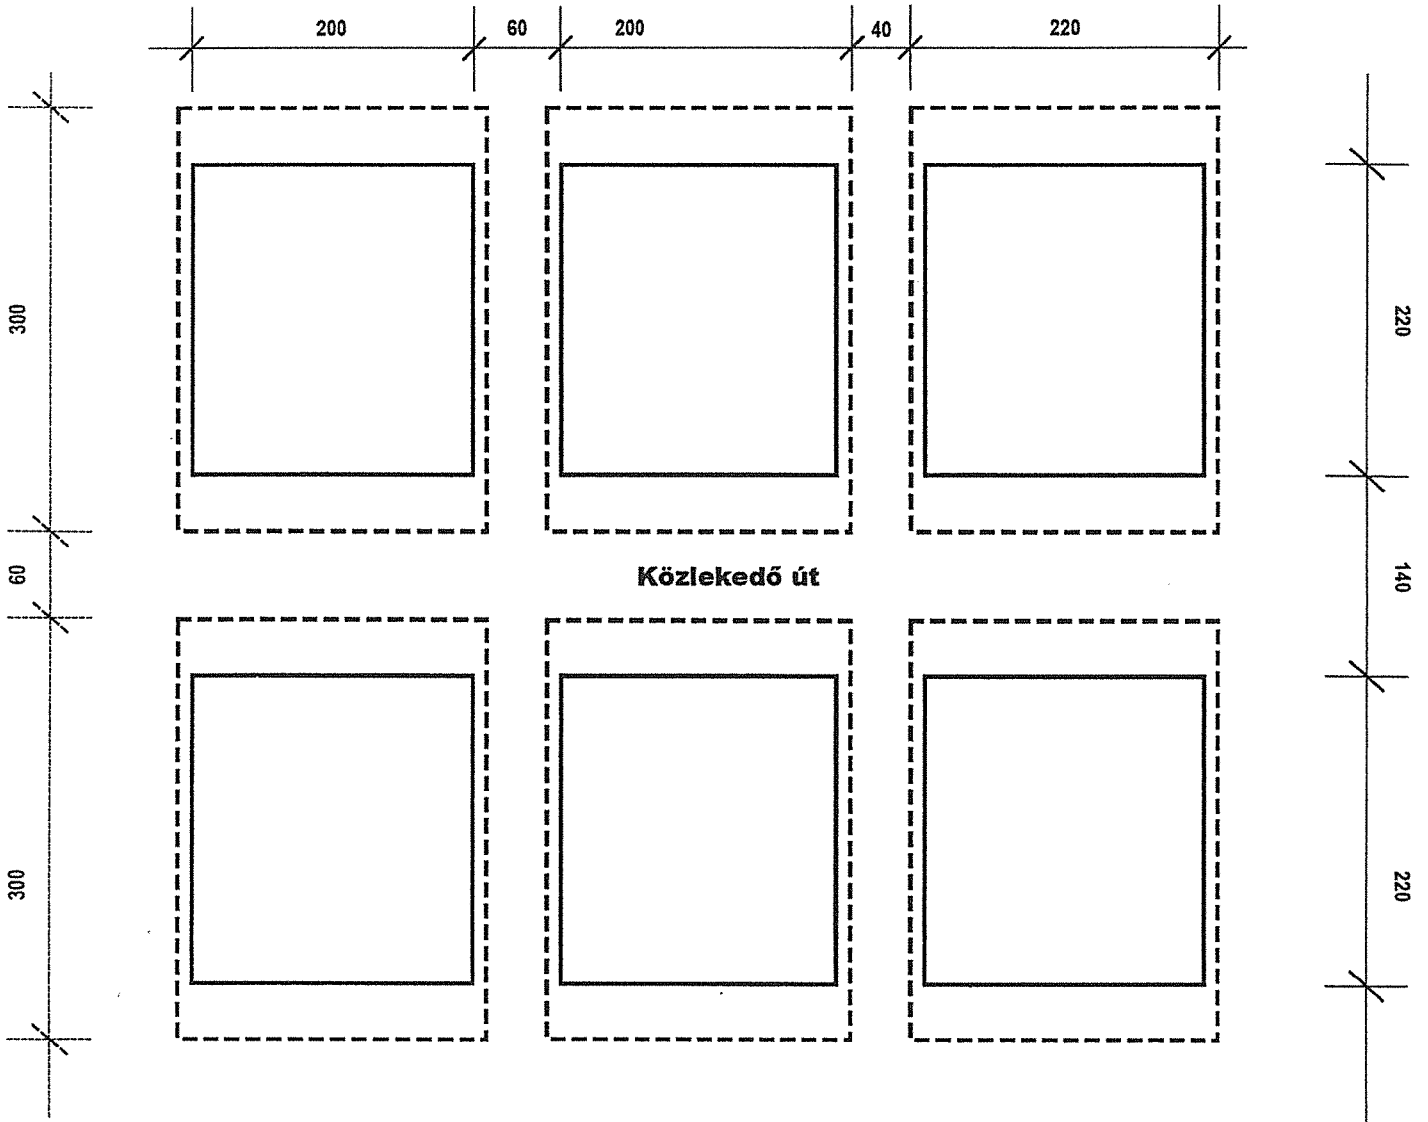

Gyermeksírhelyre építhető emlék maximális befoglaló méretei

Felnőtt egyes sírhely méretei és egymástól való távolsága

Felnőtt egyes sír járda méretei

Egyes sírhelyre építhető emlék maximális befoglaló méretei

Felnőtt kettős sírhely méretei és egymástól való távolsága

Felnőtt kettős sír járda méretei

kettős sírhelyre építhető emlék maximális befoglaló méretei

Kettes sírbolt méretei és egymástól való távolsága

Kettes sírbolt járda méretei

kettes sírboltra építhető emlék maximális befoglaló méretei

Négyes sírbolt méretei és egymástól való távolsága

Négyes sírbolt járda méretei

Négyes sírbolthelyre építhető emlék maximális befoglaló méretei

Hatos sírbolt méretei és egymástól való távolsága

Hatos sírbolt járda méretei

Hatos sírboltohelyre építhető emlék maximális befoglaló méretei