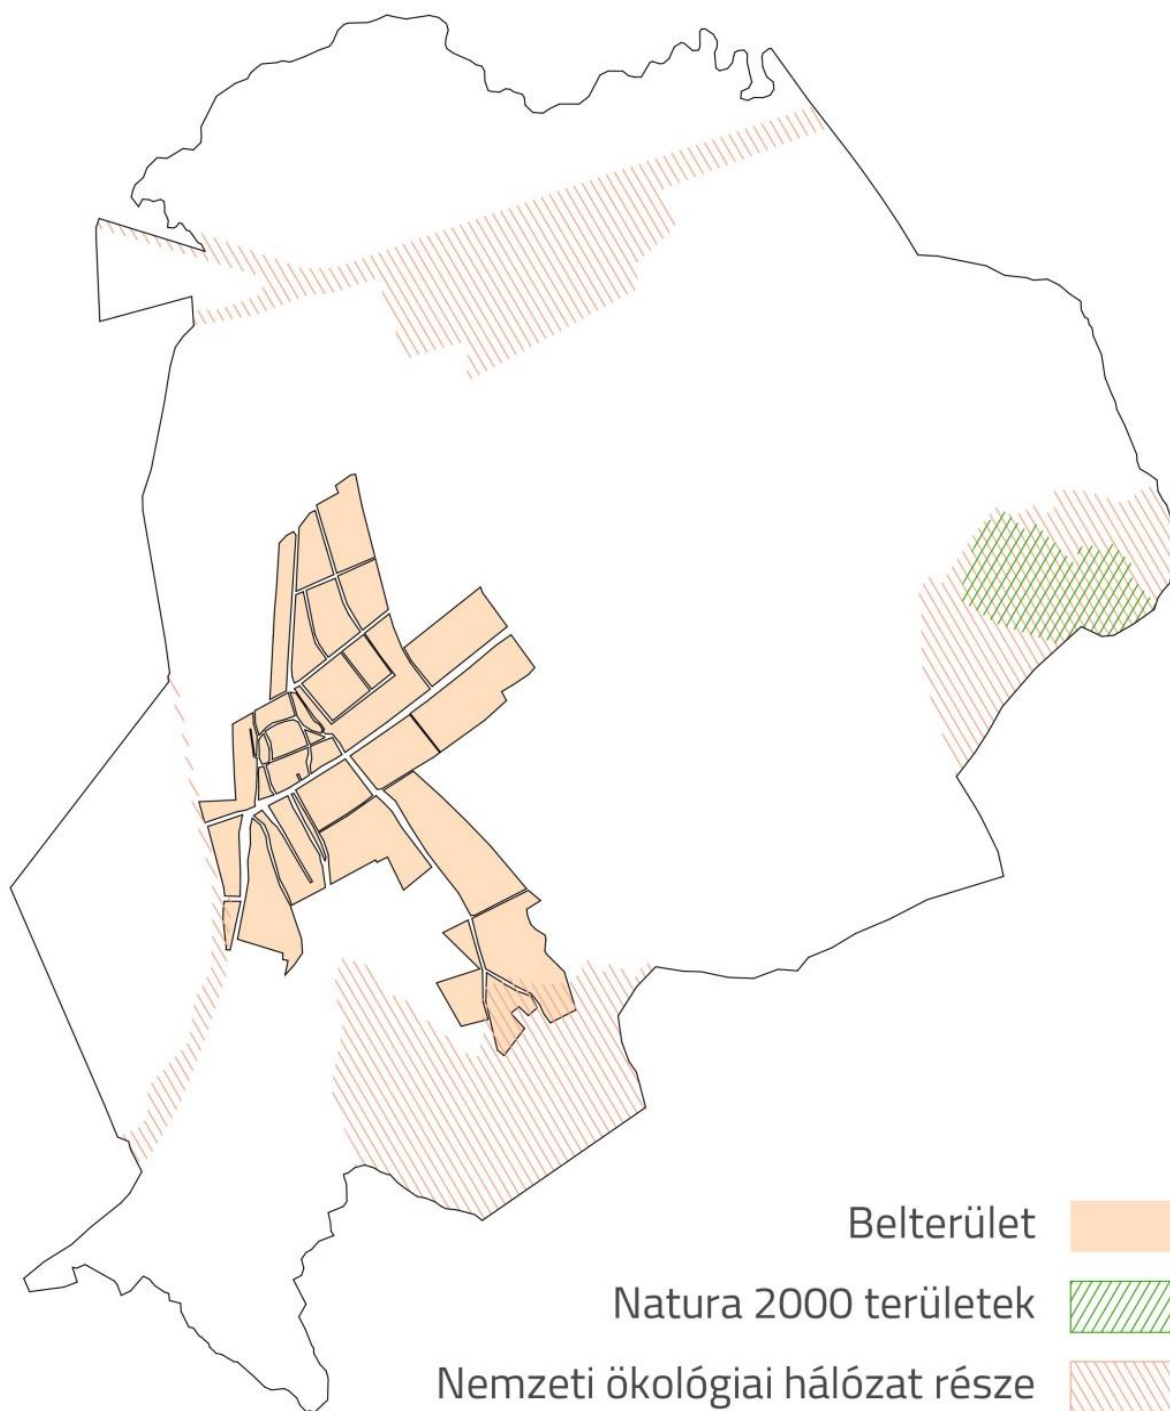

1. függelék a 6/2018.(VIII.29.) önkormányzati rendelethez

Településkép védelme szempontjából kiemelt területek

1. Táj- és természetvédelem alatt álló területek

2. Örökségvédelemmel érintett területek

A település műemlékei és műemléki környezetéhez tartozó ingatlanok:

törzsszám	azonosító	védelem státusza	védelem fajtája	hrsz	település	cím	név
4267	8789	Műemléki védelem	Műemlék	363	Tolnanémedi	Fő u. 11.	Ref. templom
4267	22704	Műemléki védelem	Műemléki környezet		Tolnanémedi		Ref. templom ex-lege műemléki környezete

A település régészeti lelőhelyei:

azonosító	település	szám	régészeti védelem	név
23001	Tolnanémedi	1	régészeti lelőhely	Rákóczi u. 2.
23030	Tolnanémedi	9	régészeti lelőhely	Koma-sziget
23413	Tolnanémedi	10	régészeti lelőhely	Nyebojsza
40431	Tolnanémedi	22	régészeti lelőhely	Réti-dűlő
41326	Tolnanémedi	23	régészeti lelőhely	Gyánt
65138	Tolnanémedi	27	régészeti lelőhely	Némedi-határszél
48317	Tolnanémedi	30	régészeti lelőhely	Vasúti hídfő
23009	Tolnanémedi	31	régészeti lelőhely	Hajdúréti hegy
66824	Tolnanémedi	32	régészeti lelőhely	Hársas-dűlők
66826	Tolnanémedi	33	régészeti lelőhely	Rákóczi utca
66828	Tolnanémedi	34	régészeti lelőhely	Petőfi utca
66832	Tolnanémedi	35	régészeti lelőhely	Vasúti őrház
23005	Tolnanémedi	36	régészeti lelőhely	Vasútállomás
88083	Tolnanémedi	37	régészeti lelőhely	Kis Gyánt
88095	Tolnanémedi	38	régészeti lelőhely	Kapospart u.