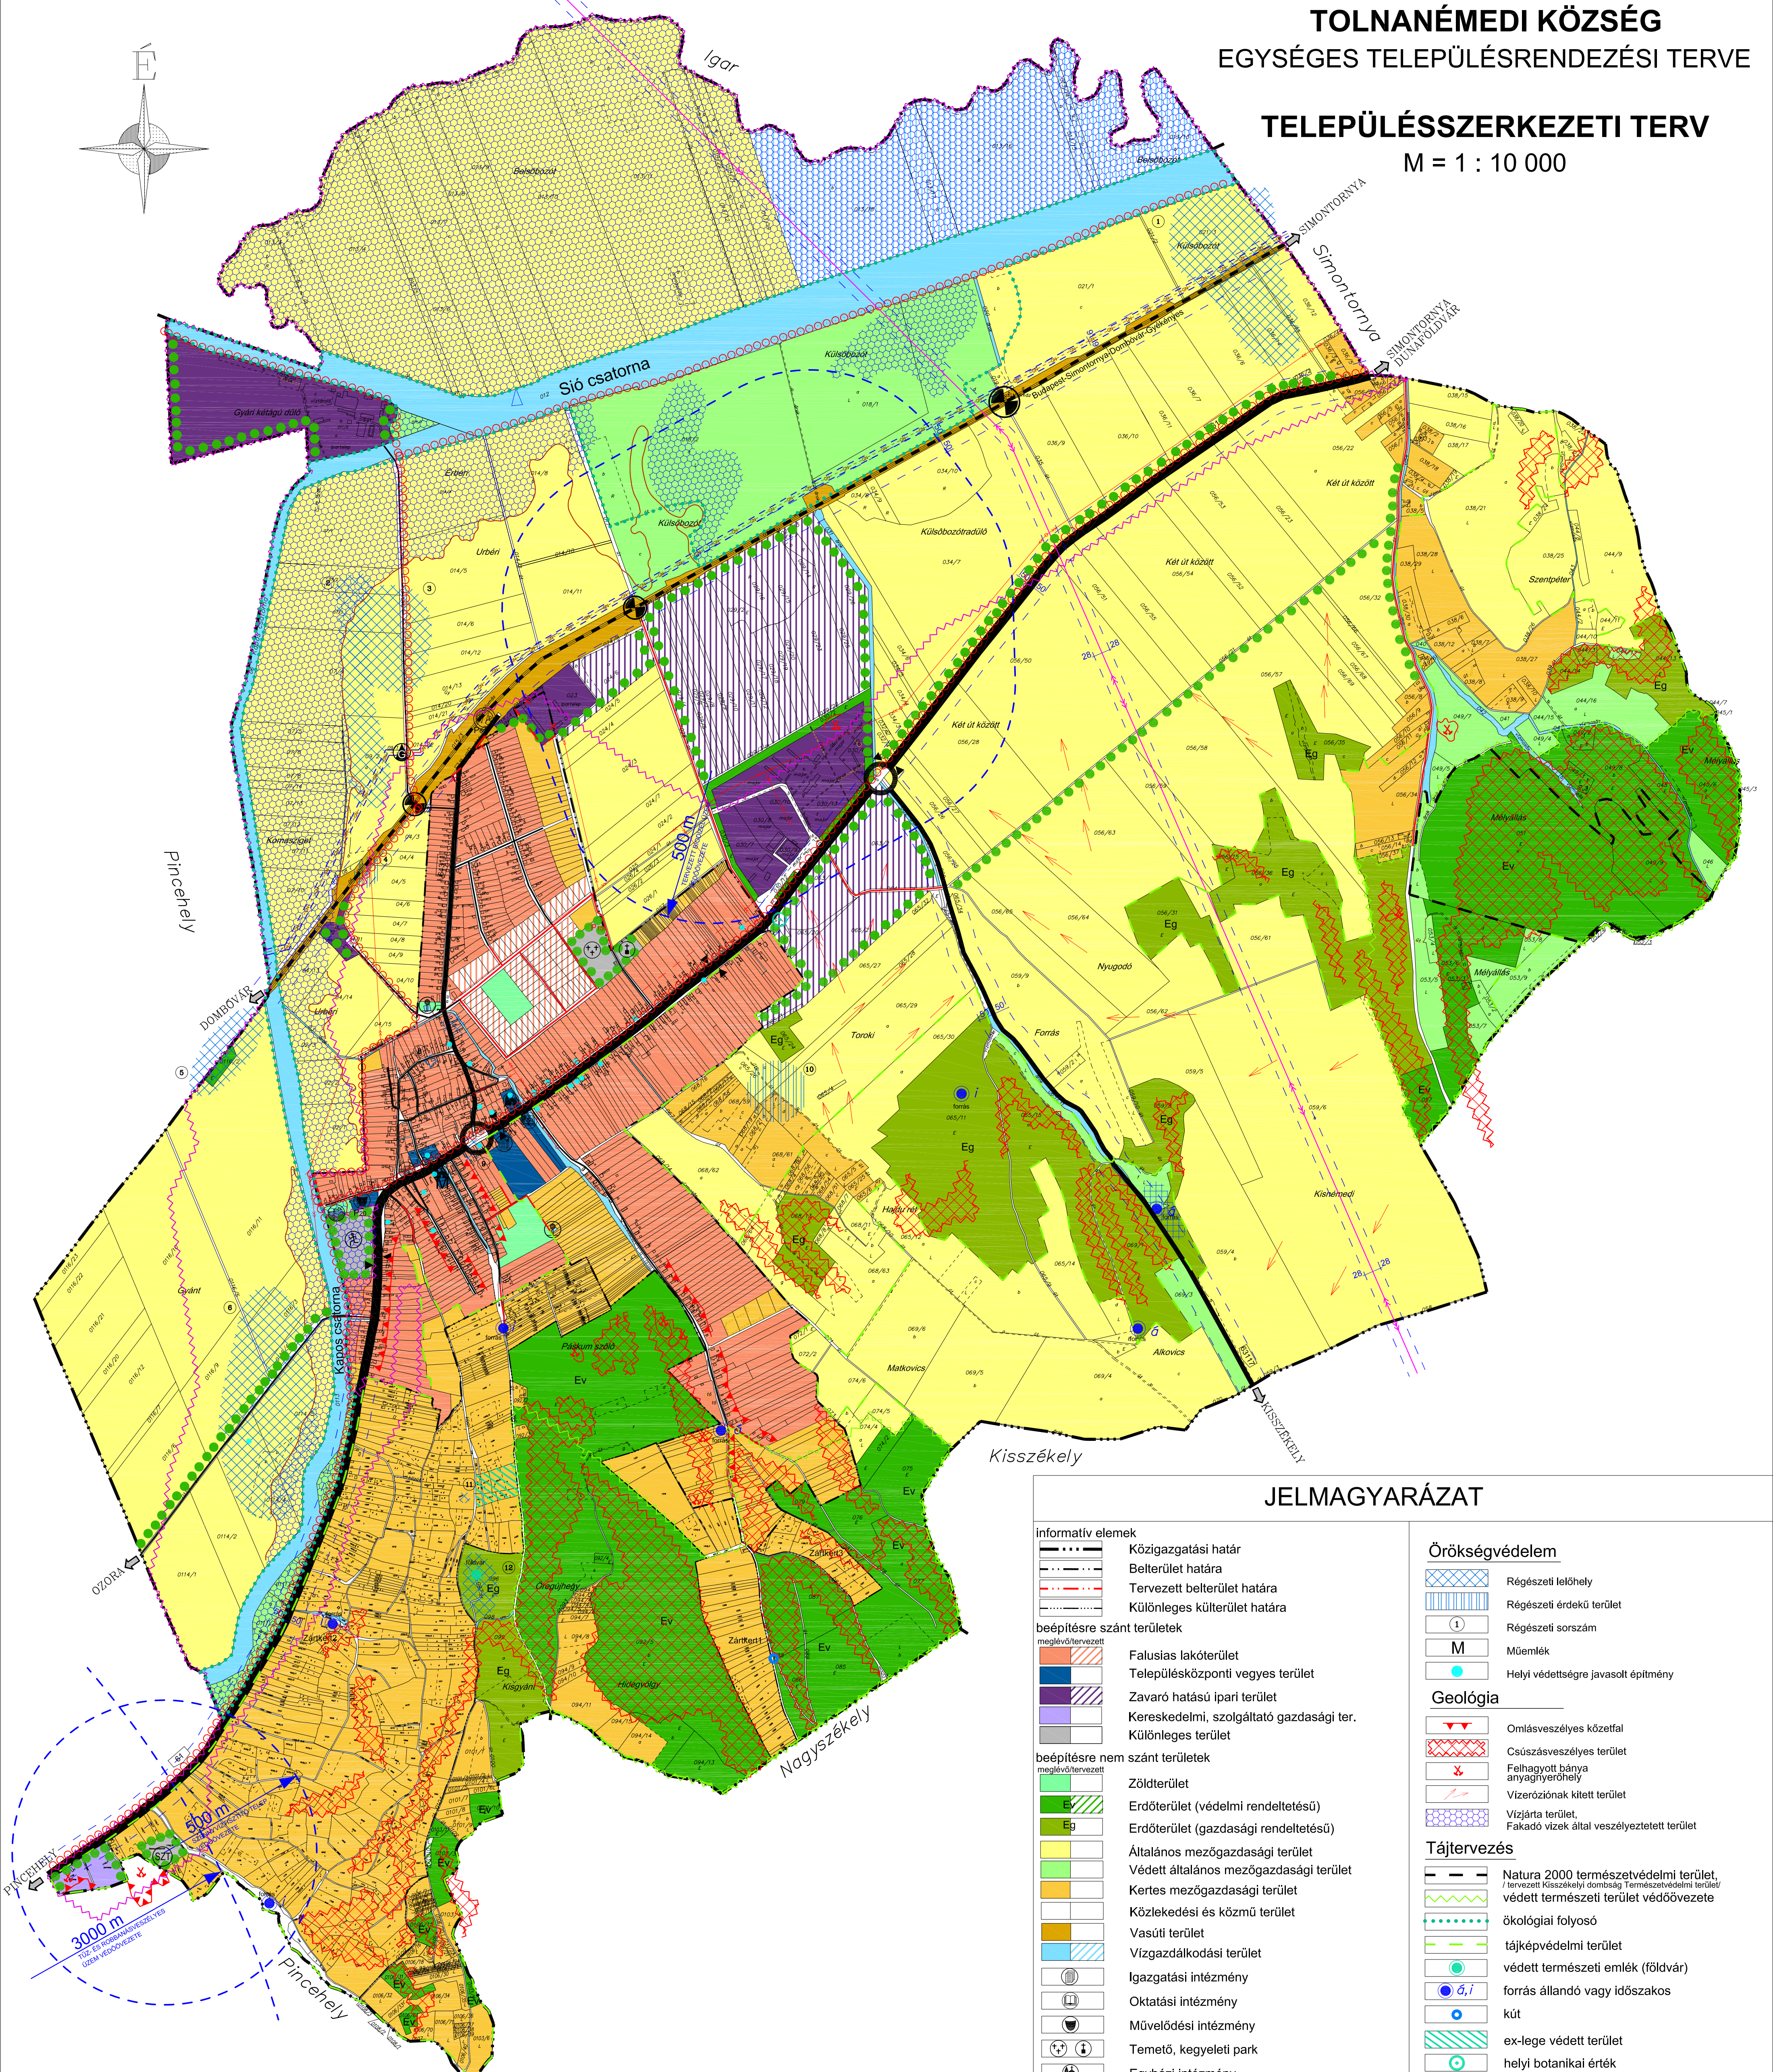

TOLNANÉMEDI KÖZSÉG
EGYSÉGES TELEPÜLÉSRENDEZÉSI TERVE

TELEPÜLÉSSZERKEZETI TERV

M = 1 : 10 000

JELMAGYARÁZAT

informatív elemek		Örökségvédelem	
	Közigazgatási határ		Régészeti lelőhely
	Belterület határa		Régészeti érdekű terület
	Tervezett belterület határa		Régészeti sorszám
	Különleges külterület határa		Műemlék
beépítésre szánt területek			Helyi védelemre javasolt építmény
	Falusias lakóterület	Geológia	
	Településközponti vegyes terület		Omlásveszélyes kőzetfal
	Zavaró hatású ipari terület		Csúszásveszélyes terület
	Kereskedelmi, szolgáltató gazdasági ter.		Felhagyott bányai anyagnyerőhely
	Különleges terület		Vízterelő kített terület
beépítésre nem szánt területek			Vízjárta terület, fakadó vizek által veszélyeztetett terület
	Zöldterület	Tájtervezés	
	Erdőterület (védelmi rendeltetésű)		Natura 2000 természetvédelmi terület, tervezett Kiszékelyi-dombság Természetvédelmi terület védett természeti terület védőövezete
	Erdőterület (gazdasági rendeltetésű)		ökológiai folyosó
	Általános mezőgazdasági terület		tájképvédelmi terület
	Védett általános mezőgazdasági terület		védtett természeti emlék (földvár)
	Kertes mezőgazdasági terület		forrás állandó vagy időszakos
	Közlekedési és közmű terület		kút
	Vasúti terület		ex-lege védett terület
	Vízgyűjtő terület		helyi botanikai érték
	Igazgatási intézmény		ültetendő fasor
	Oktatási intézmény	Közművek, hírközlés	
	Művelődési intézmény		elektromos légvezeték, 22kV
	Temető, kegyeleti park		elektromos légvezeték, 400 kV
	Egyházi intézmény		nagynyomású gázvezeték
	Sportlétesítmény		vízműkút
Közlekedés			víztorozó
	országos főút		szennyvíztisztító telep
	országos mellékút		gázfogadó
	kiépített kiszolgálóút	Egyéb	
	vasút		szelerozióknak kített terület
	kerékpárút		védősáv, védőterület
	közüti csomópont		megszüntetési jel
	vasúti csomópont		
	vasútállomás		
	közhasználatú parkolóhely, férőszáma		
	távolsági autóbusz-megálló		