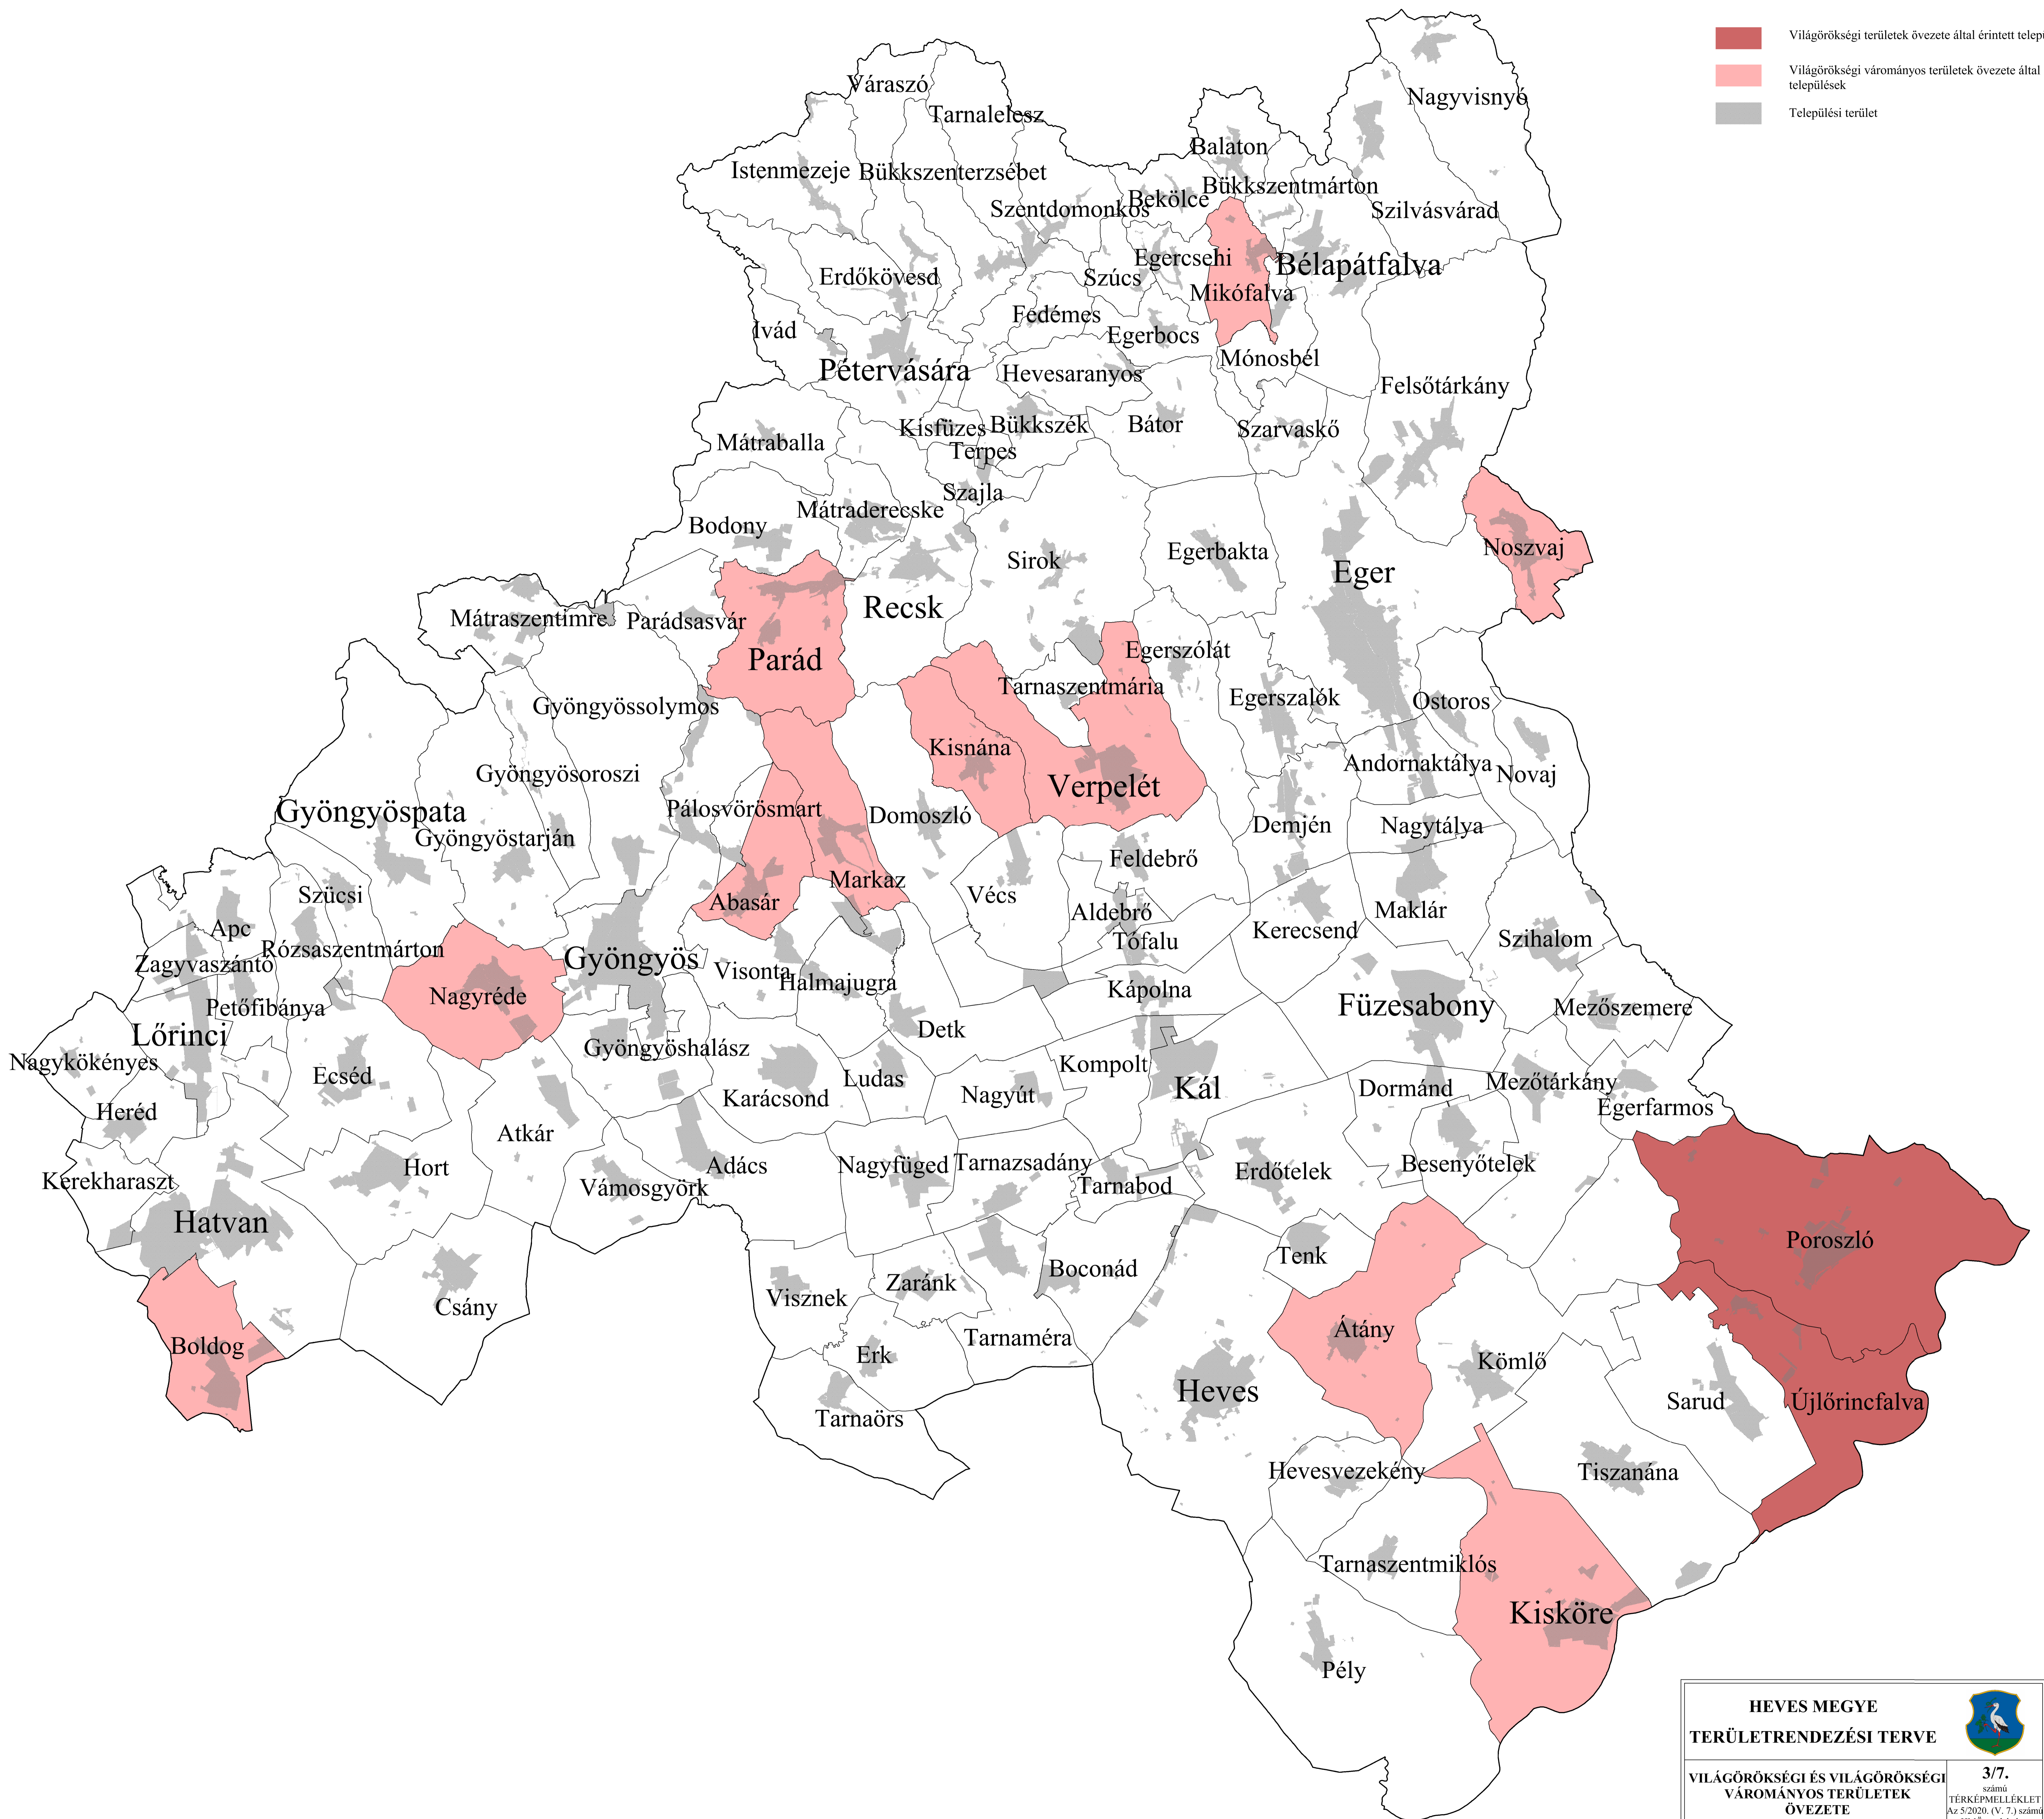

- Világörökségi területek övezete által érintett települések
- Világörökségi várományos területek övezete által érintett települések
- Települési terület

<b>HEVES MEGYE</b>		
<b>TERÜLETRENDEZÉSI TERVE</b>		
<b>VILÁGÖRKSÉGI ÉS VILÁGÖRKSÉGI VÁROMÁNYOS TERÜLETEK ÖVEZETE</b>	<b>3/7.</b> számú TÉRKÉPMELLÉKLET Az 5/2020. (V. 7.) számú HMÖ rendelethez	
KÉSZÜLT A HEVES MEGYEI ÖNKORMÁNYZAT MEGBÍZÁSÁBÓL AZ ÁLLAMI ALAPADATOK FELHASZNÁLÁSÁVAL		
M = 1 : 100 000		