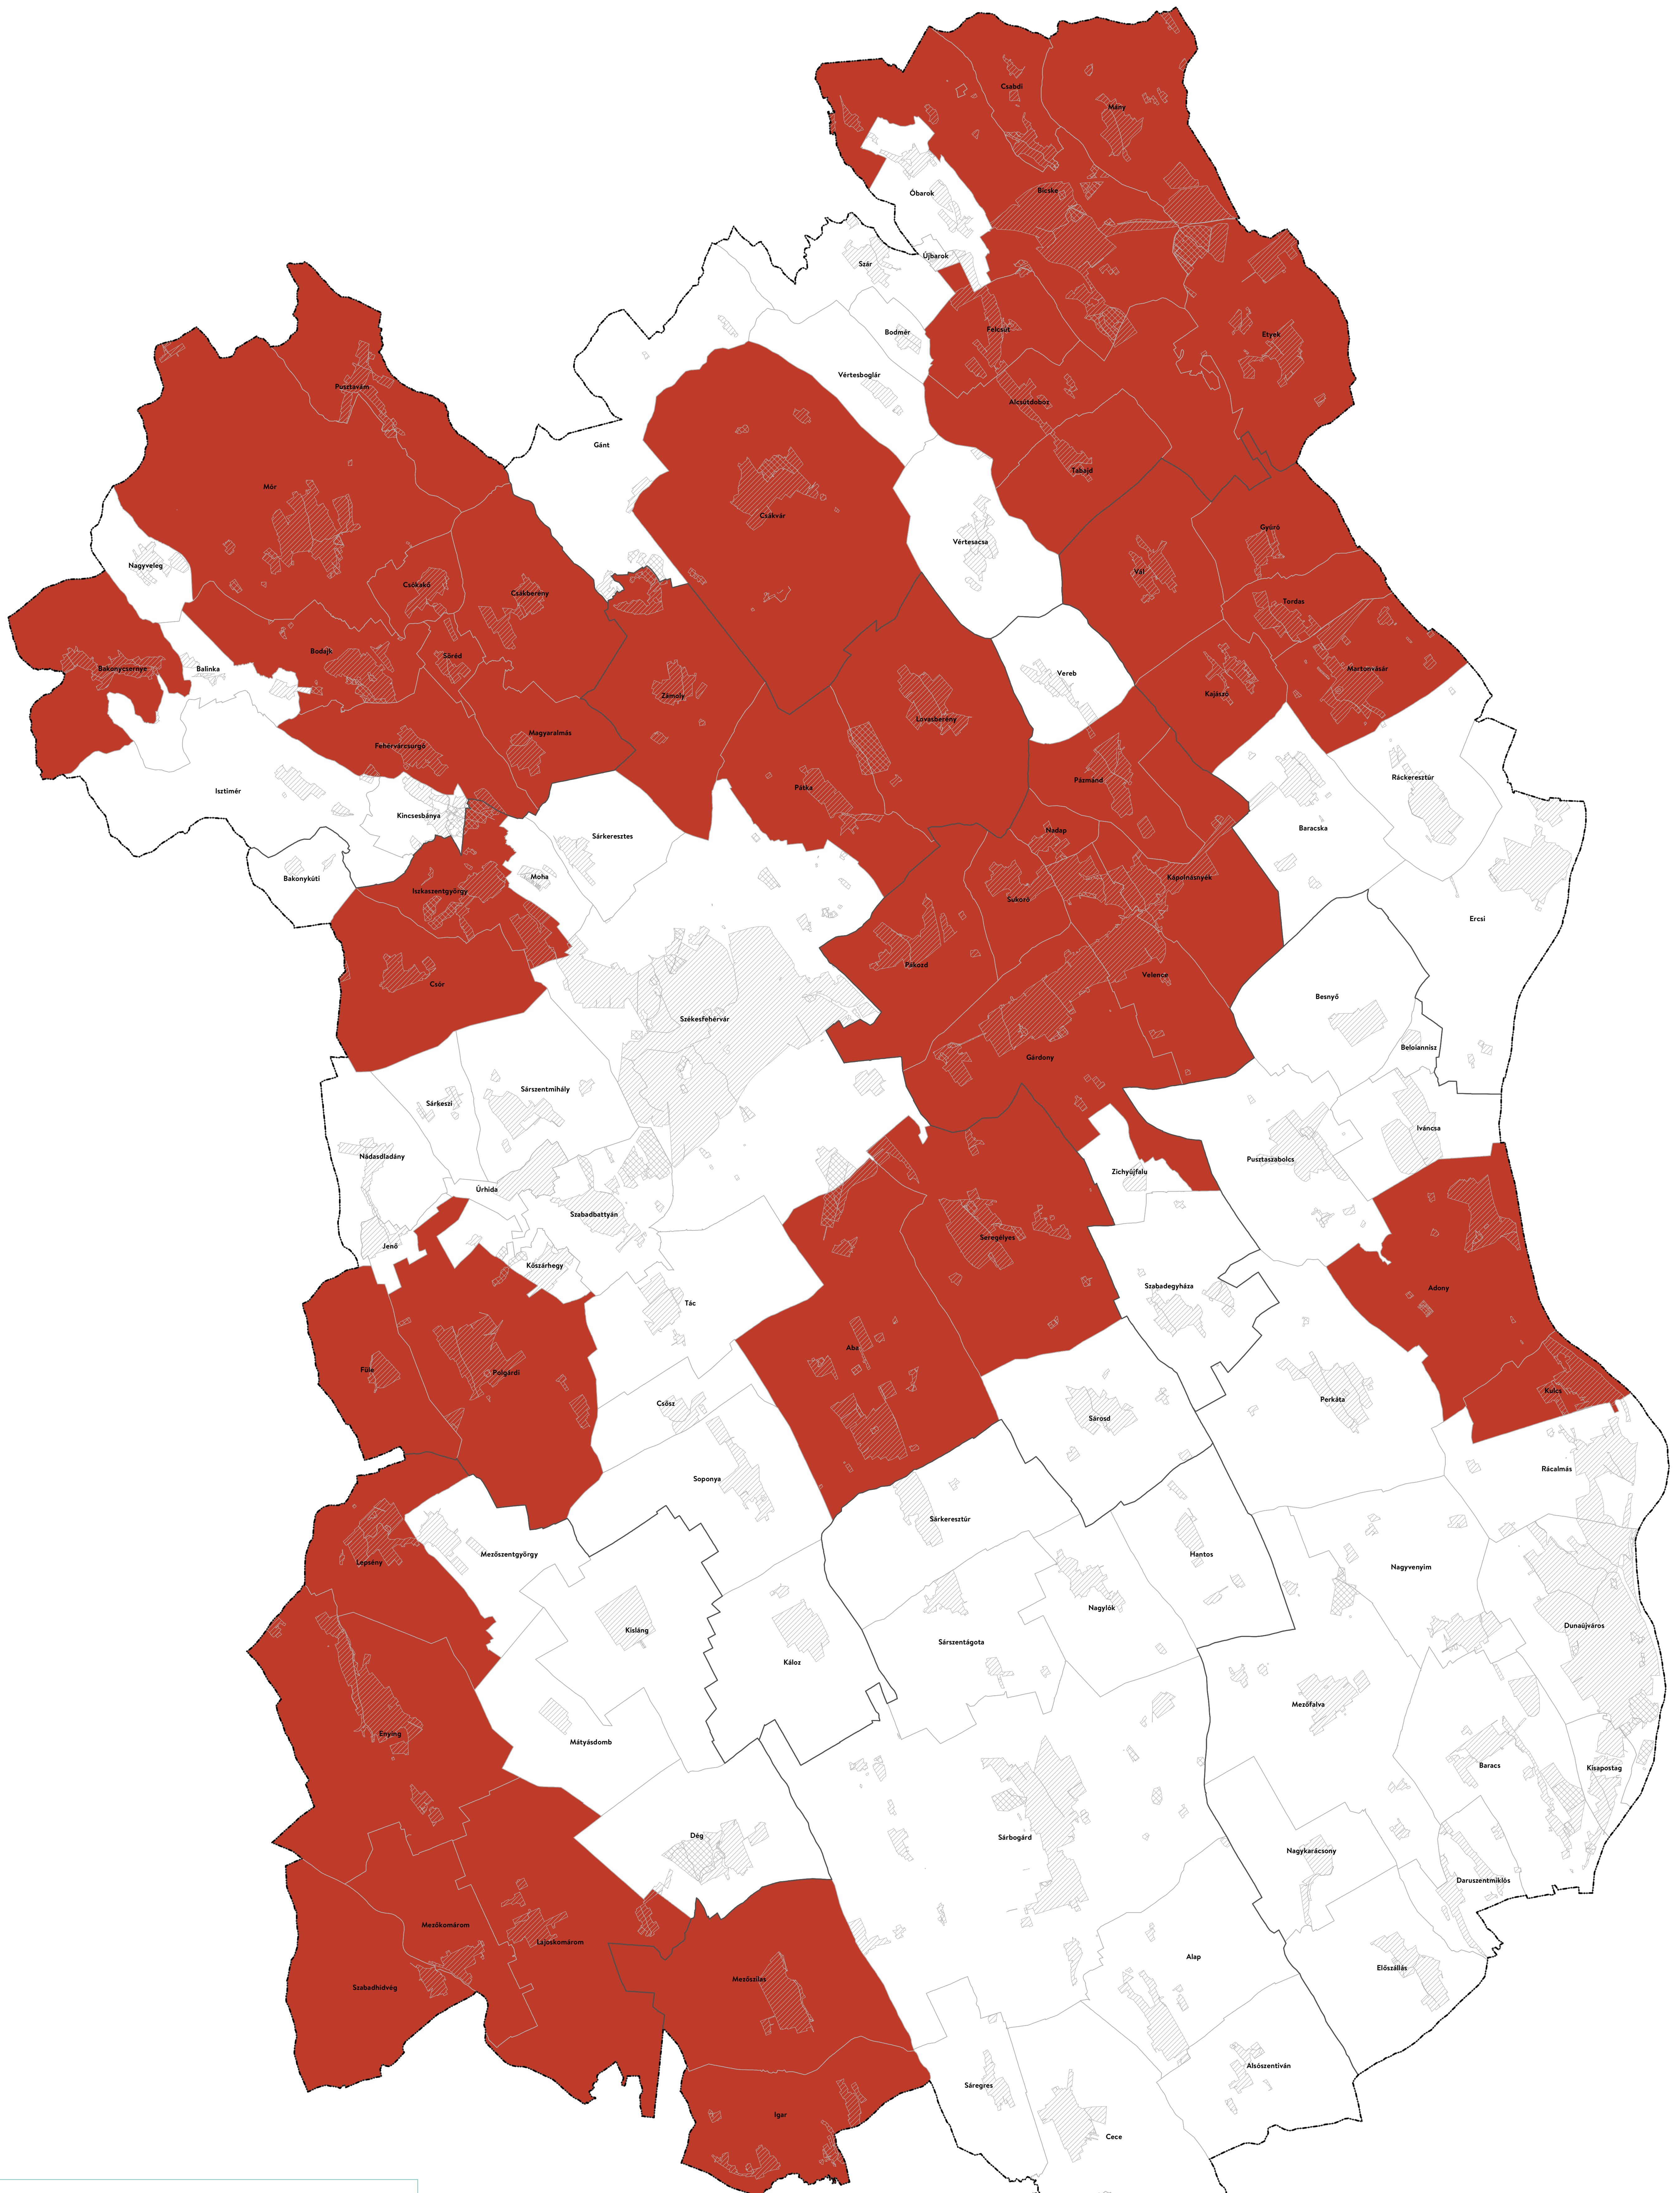

FEJÉR VÁRMEGYE TERÜLETRENDEZÉSI TERVE

0 2 4 6 8 10 km

17. melléklet a 7/2020 (II. 28.) sz. rendelethez - Borvidéki és kertgazdálkodási fejlesztési övezet

Adatok forrása: LTK

 Borvidéki és kertgazdálkodási fejlesztési övezet által érintett települések

Alaptérképi elemek

-  Vármegyehatár
-  Járáshatár
-  Település közigazgatási határa
-  Települési terület
-  Sajátos területfelhasználású terület

Készült a Lechner Tudásközpont Nonprofit Kft.
Térbeli Szolgáltatások Igazgatóságán, 2023. június